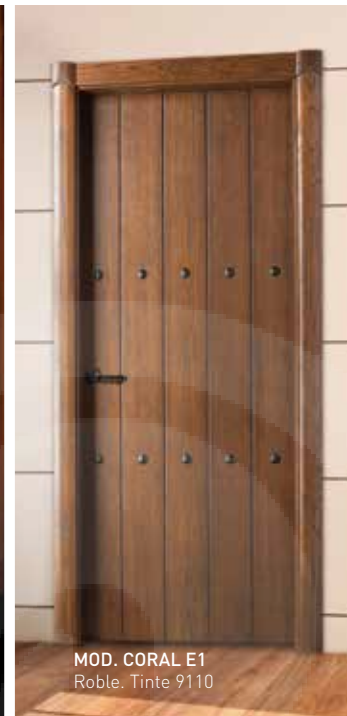

Elegancia
intemporal
que responde
a momentos
de natural
belleza