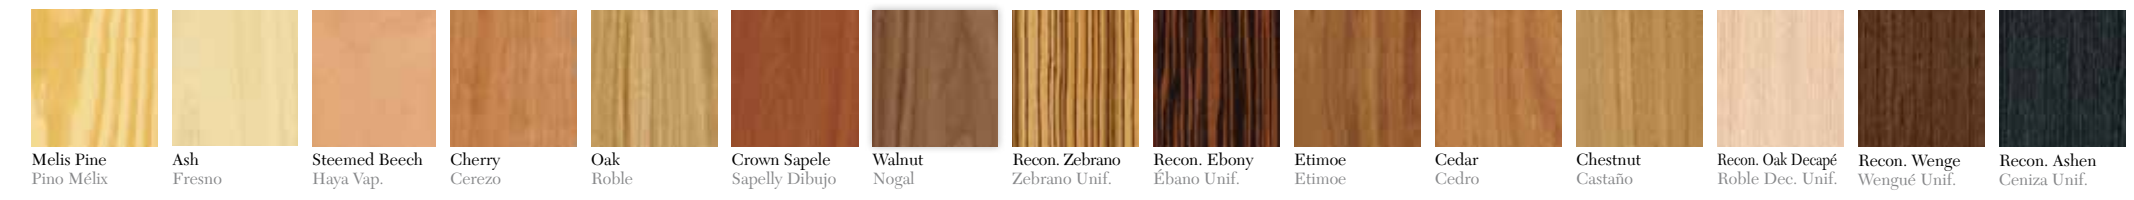

MOD. BAJO-X
Etimoe

MOD. BATUTA EV6-X
Cerezo
Cristal Laminar Mate

MOD. BATUTA-X
Cerezo

MOD. MELODIA-X
Nogal

MOD. VIOLIN-X
Lacado Gris Claro

MOD. FUSA-X
Sapelly Rameado

DET. MOD. OBOE EV6-X
Roble. Tinte 9104

MOD. ARPA-SX
Beige Pincel

MOD. FAGOT
Lacado Beige
Oro
Capitel Fagot

MOD. VIOLIN-X
Roble. Tinte 1102

DET. MOD. VIOLIN-X
Lacado Negro

MOD. PIANO-X
Roble

MOD. CHELO
Roble

MOD. FLAUTA-X
Haya Vapor

MOD. OBOE-X
Cerezo

MOD. FUSA-ALM
Glass 1-4

MOD. CLAVE GLASS 5
Dec. MDF. Glass: 5. Capitel PC1

MOD. CLAVE GLASS 2
Dec. MDF. Glass: 2. Capitel PC2

MOD. FAGOT-X
Laca Negra

DET. MOD. FAGOT
Lacado Beige
Oro
Capitel Fagot

Wood / Maderas

Lacquers / Lacados