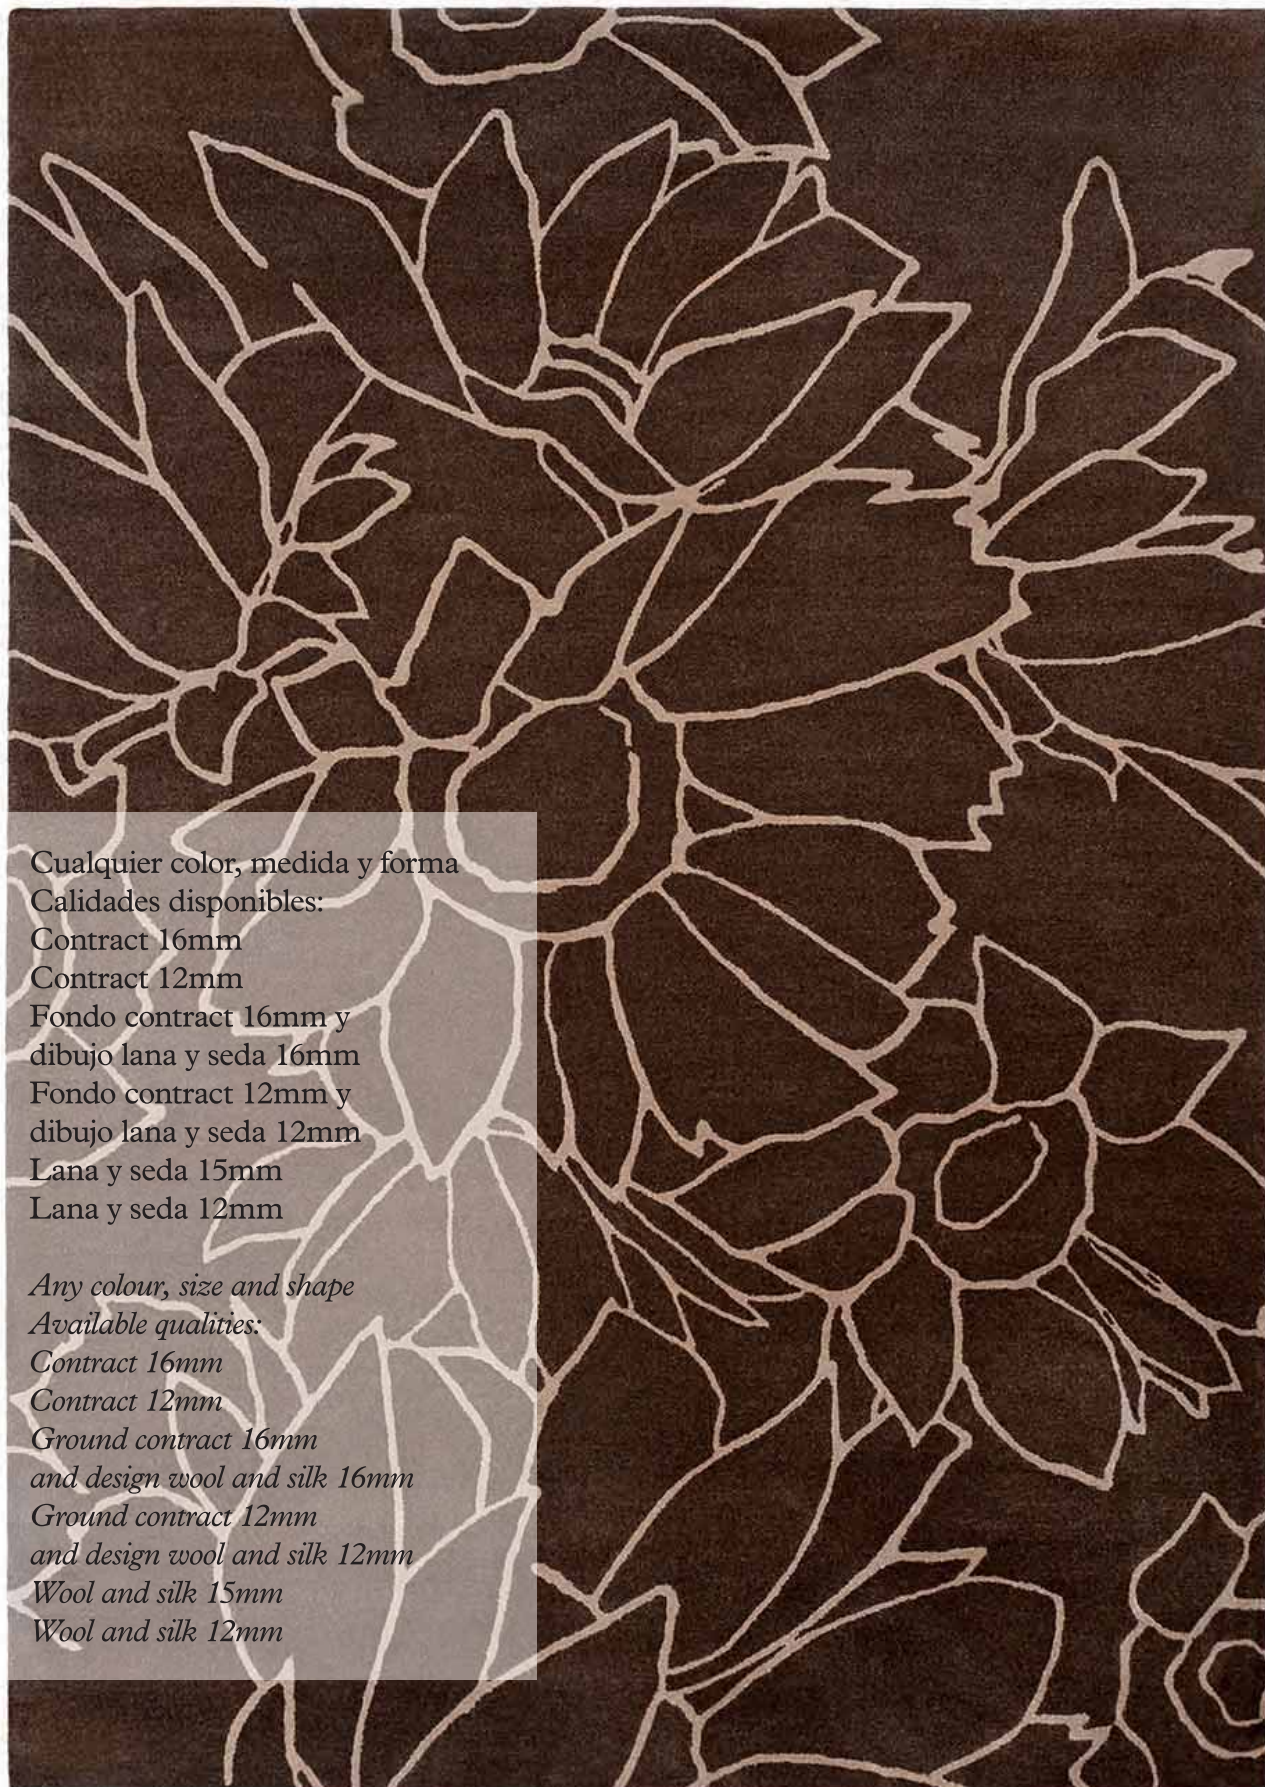

Cualquier color, medida y forma
Calidades disponibles:
Contract 16mm
Contract 12mm
Fondo contract 16mm y
dibujo lana y seda 16mm
Fondo contract 12mm y
dibujo lana y seda 12mm
Lana y seda 15mm
Lana y seda 12mm

*Any colour, size and shape
Available qualities:
Contract 16mm
Contract 12mm
Ground contract 16mm
and design wool and silk 16mm
Ground contract 12mm
and design wool and silk 12mm
Wool and silk 15mm
Wool and silk 12mm*