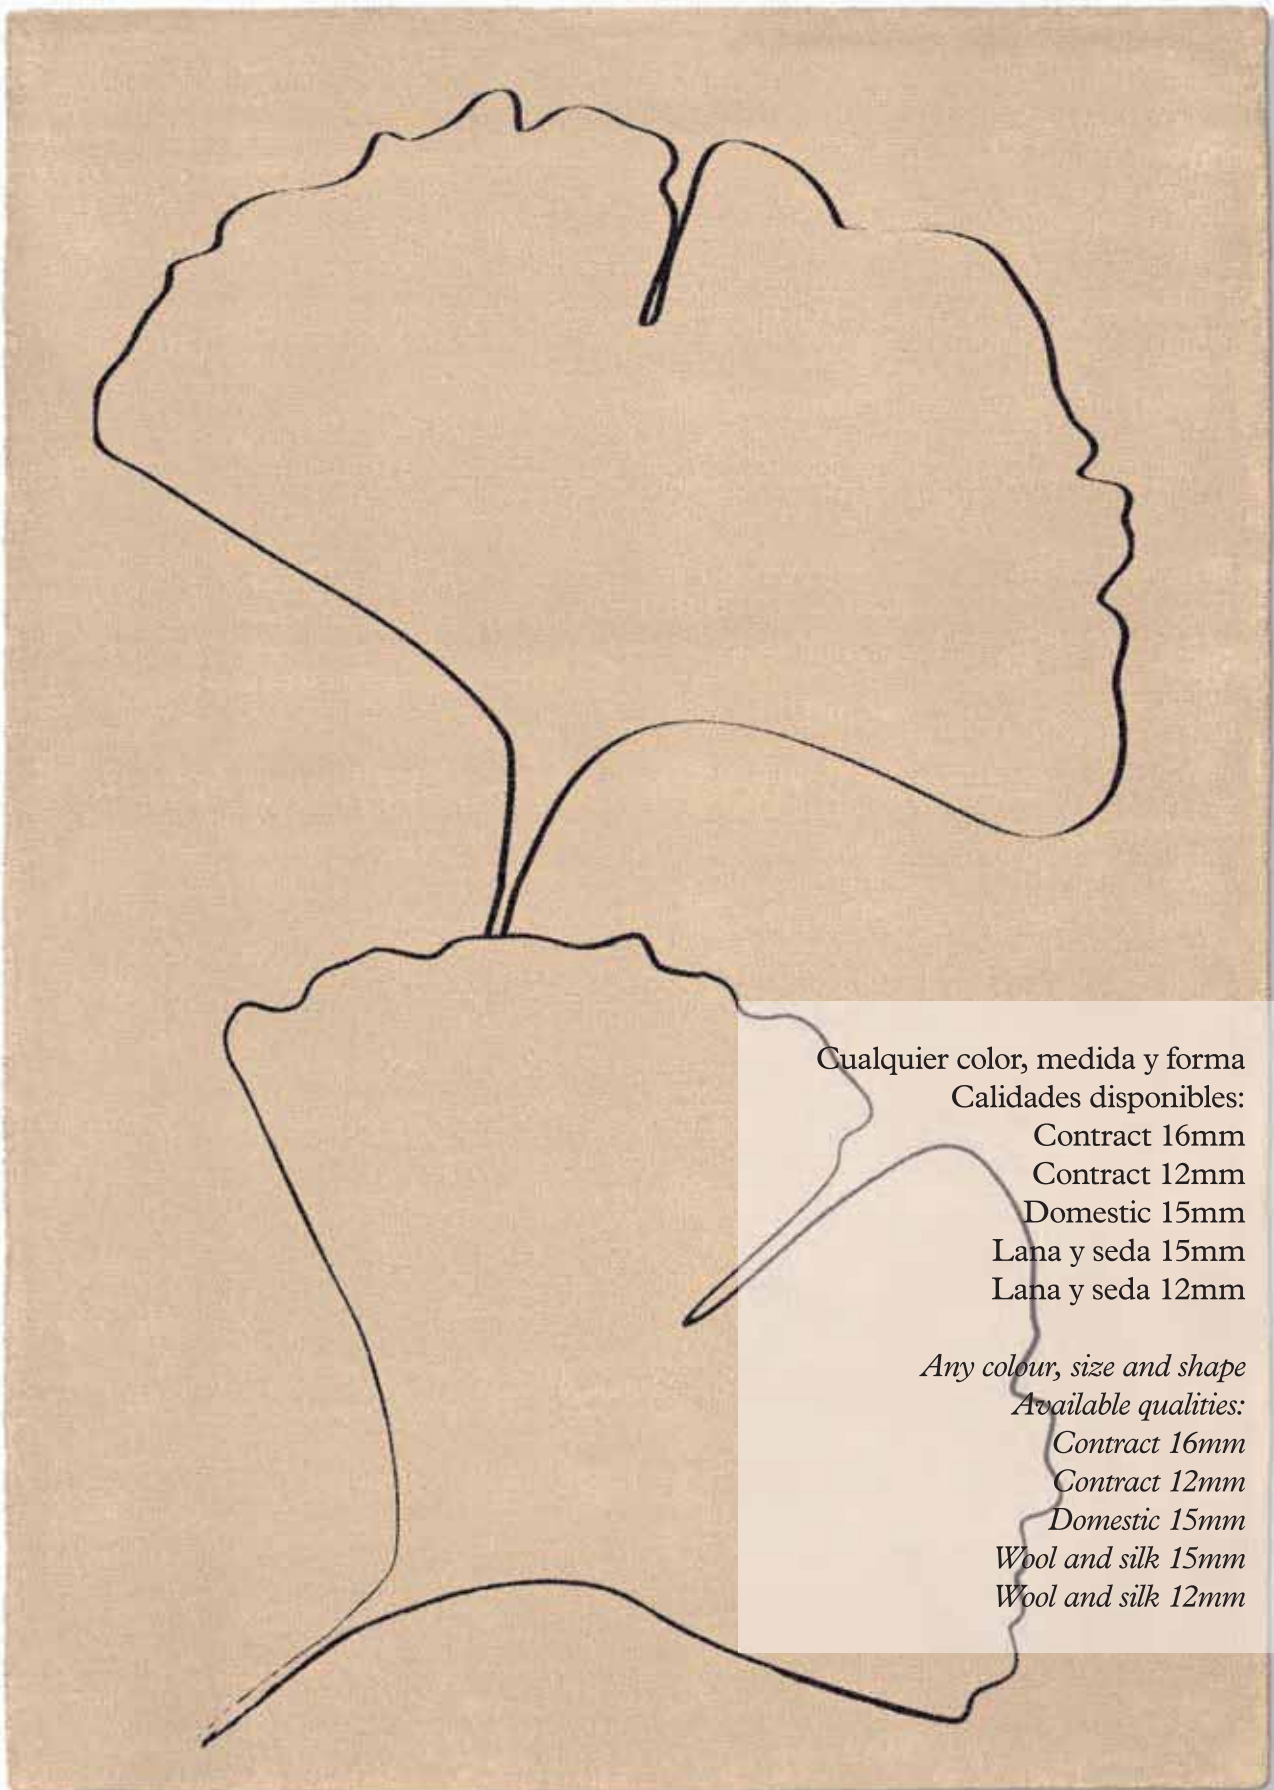

Cualquier color, medida y forma
Calidades disponibles:
Contract 16mm
Contract 12mm
Domestic 15mm
Lana y seda 15mm
Lana y seda 12mm

*Any colour, size and shape
Available qualities:
Contract 16mm
Contract 12mm
Domestic 15mm
Wool and silk 15mm
Wool and silk 12mm*