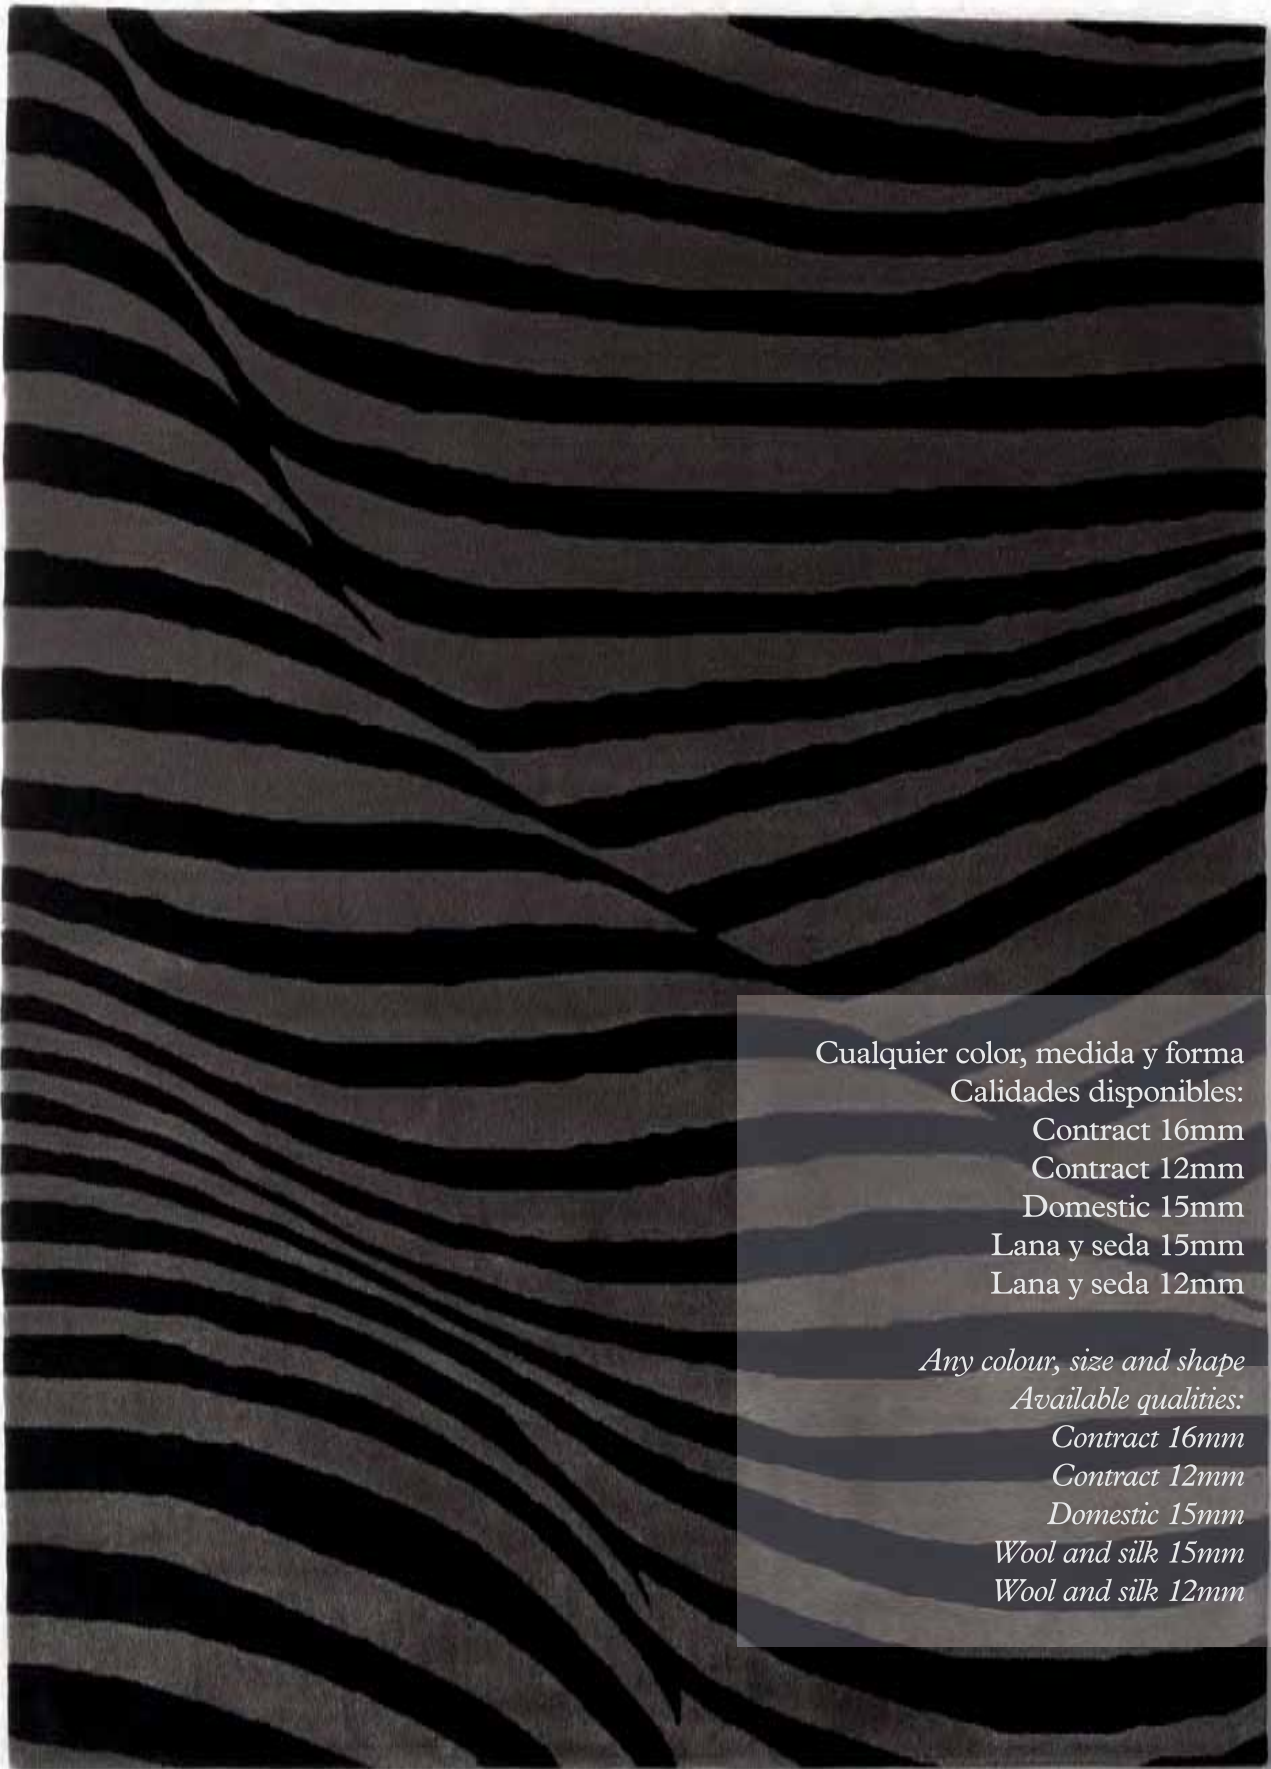

Cualquier color, medida y forma
Calidades disponibles:
Contract 16mm
Contract 12mm
Domestic 15mm
Lana y seda 15mm
Lana y seda 12mm

*Any colour, size and shape
Available qualities:
Contract 16mm
Contract 12mm
Domestic 15mm
Wool and silk 15mm
Wool and silk 12mm*