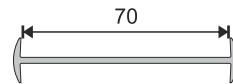

PRO33-1
Köşe Dönüş Adaptör Profili 70 mm
Corner Turning Adapter

PRO79
Bağ Profili 70 mm
Coupling Profile

PRO35
T Pervaz Profili
T Cornice Profile