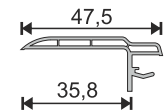

PRO30-2
Panel Lambri - Çift Odalı
Panel Lambri Profile

PRO79
Bağ Profili 70 mm
Coupling Profile

PRO35
T Pervaz Profili
T Cornice Profile

PRO38
Tırnaklı Pervaz Profili
Tabbed Cornice Profile

PRO39
Çakma Pervaz - 10X35 mm
Cornice Profile 10x35 mm