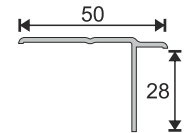

PRO702
24-26 mm Çiftcam Çıta
24-26 mm D.Glass Gazing Bead