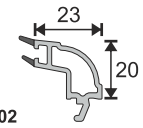

PRO35
T Pervaz Profili
T Cornice Profile