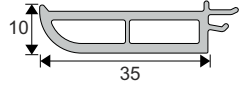

PRO35
T Pervaz Profili
T Cornice Profile

PRO703
Sürme Çift Cam Çita Profili
Double Glass G.B. for Sliding System

PRO701
Sürme Tek Cam Çita Profili
Single Glass G.B. for Sliding Syst.

PRO39
Çakma Pervaz - 10X35 mm
Cornice Profile 10x35 mm