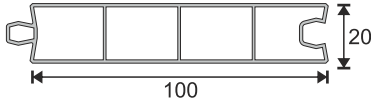

PRO80
70x70 mm Kutu Profili
70x70 mm Box Profile

PRO32
Köşe Dönüş Boru Profili
Corner Turning Pipe

PRO31
L Pervaz Profili 60x100 mm
L Cornice Profile

PRO700
4-6 mm Tekcam Çıta
4-6 mm Single Glass Gazing Bead