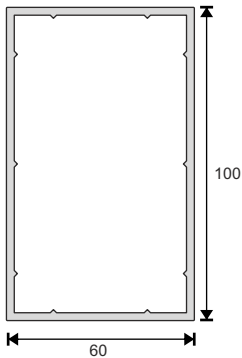

PRO06 - Tekcam Çıta 4-6
4-6 mm Single Glass G.Bead

PRO08 - Çiftcam Çıta 24-26
24-26 mm Double Glass G.Bead

PRO31
L Pervaz Profili 60x100 mm
L Cornice Profile

PRO40 - T Pervaz Everest
T Cornice Profile

PRO37 - 60x100 Kutu Profili
60x100 Box Profile