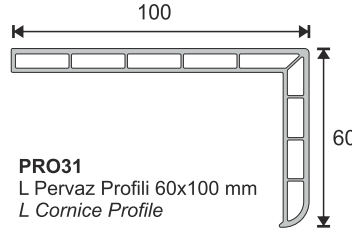

PRO716
70 mm Dış Açılım Kapı Profili
70 mm Out Door Profile