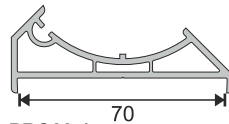

PRO701
20-22 mm Çiftcam Çıta Profili
20-22 mm Double Glass G.bead