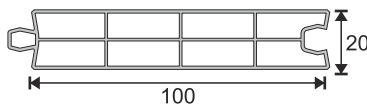

PRO30
Panel Lambri - Tek Odalı
Panel Lambri Profile

PRO33-1
Köşe Dönüş Adaptör Profili 70 mm
Corner Turning Adapter

PRO701
20-22 mm Çiftcam Çıta Profili
20-22 mm Double Glass G.bead

PRO702
24-26 mm Çiftcam Çıta
24-26 mm D.Glass Gazing Bead