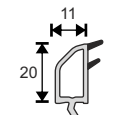

PRO32 - Köşe Dönüş Borusu
Corner Turning Pipe

PRO33 - Köşe Dönüş Adaptörü
Corner Turning Adapter

PRO34 - Bağ Profili
Coupling Profile

PRO05 - Çiftcam Çıta 20-22
20-22 mm Double Glass G.Bead

PRO14 - Yükseltme Profili 30mm
Rising Profile 30 mm