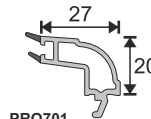

PRO31
L Pervaz Profili 60x100 mm
L Cornice Profile