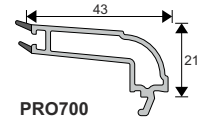

PRO700
4-6 mm Tekcam Çıta
4-6 mm Single Glass Gazing Bead