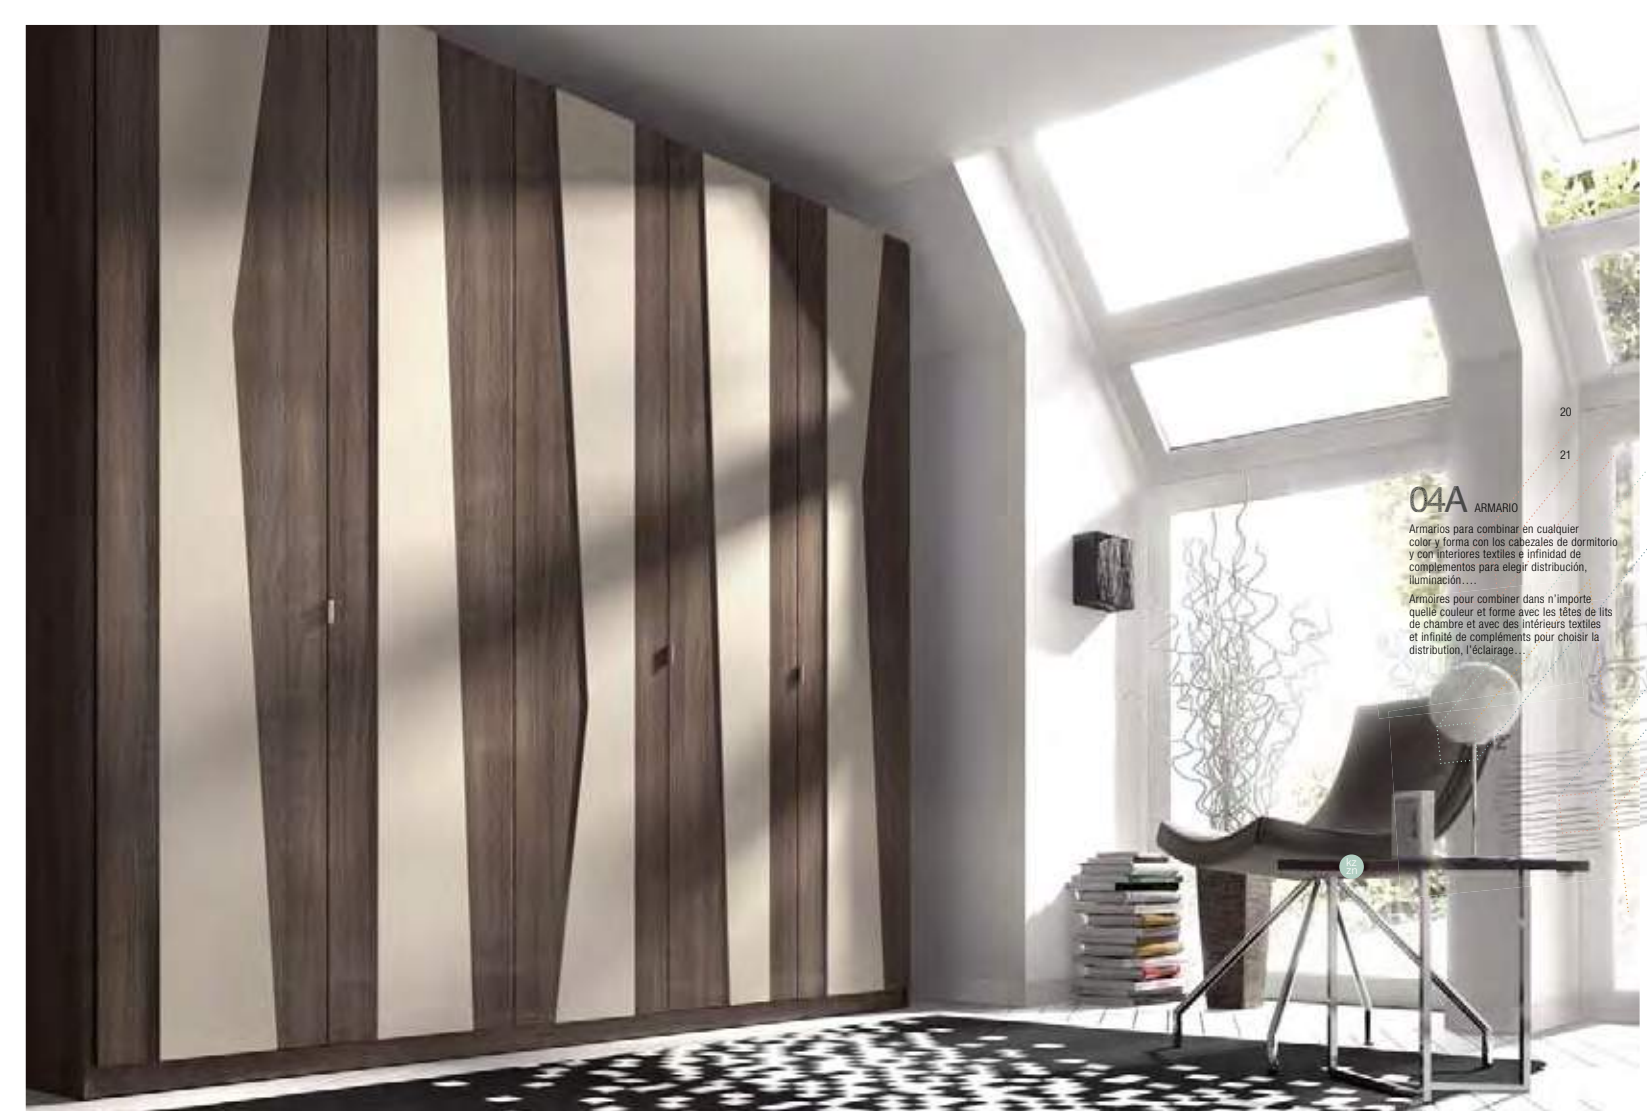

04A ARMARIO

20

21

25