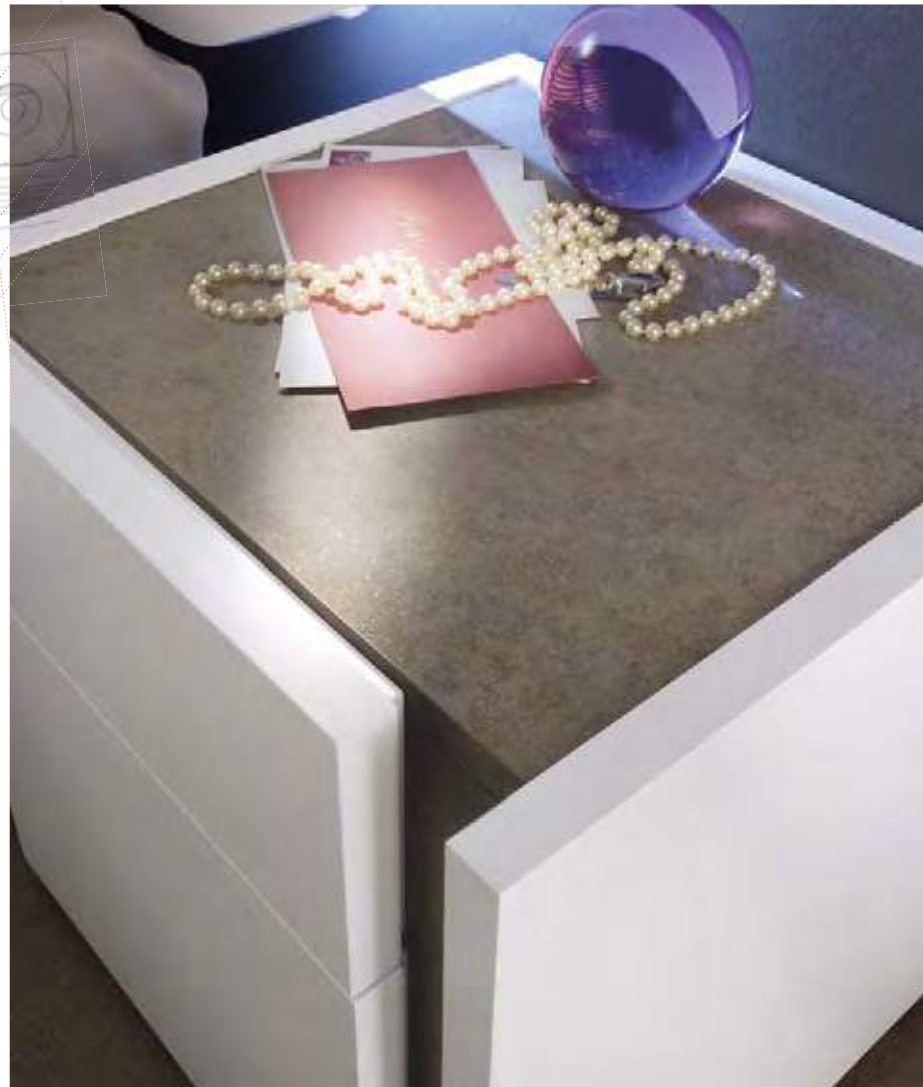

23 GALERÍA ALEJANDRA

25 211

TEXTIL ACOLCHADO Y PIEDRA

90

91