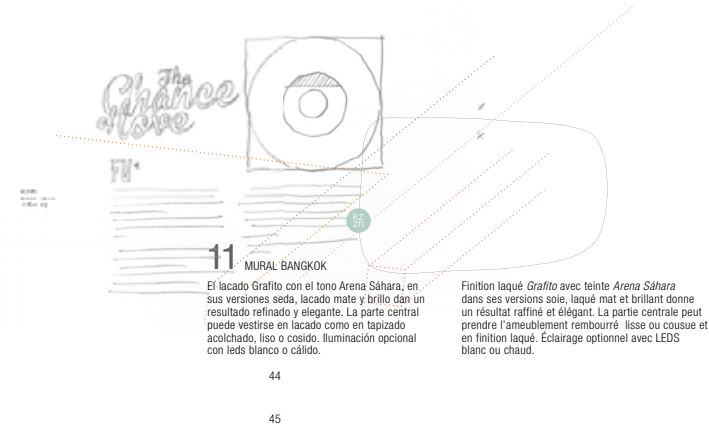

VERSÁTIL Y ELEGANTE

Spazio 100cm Quadrato