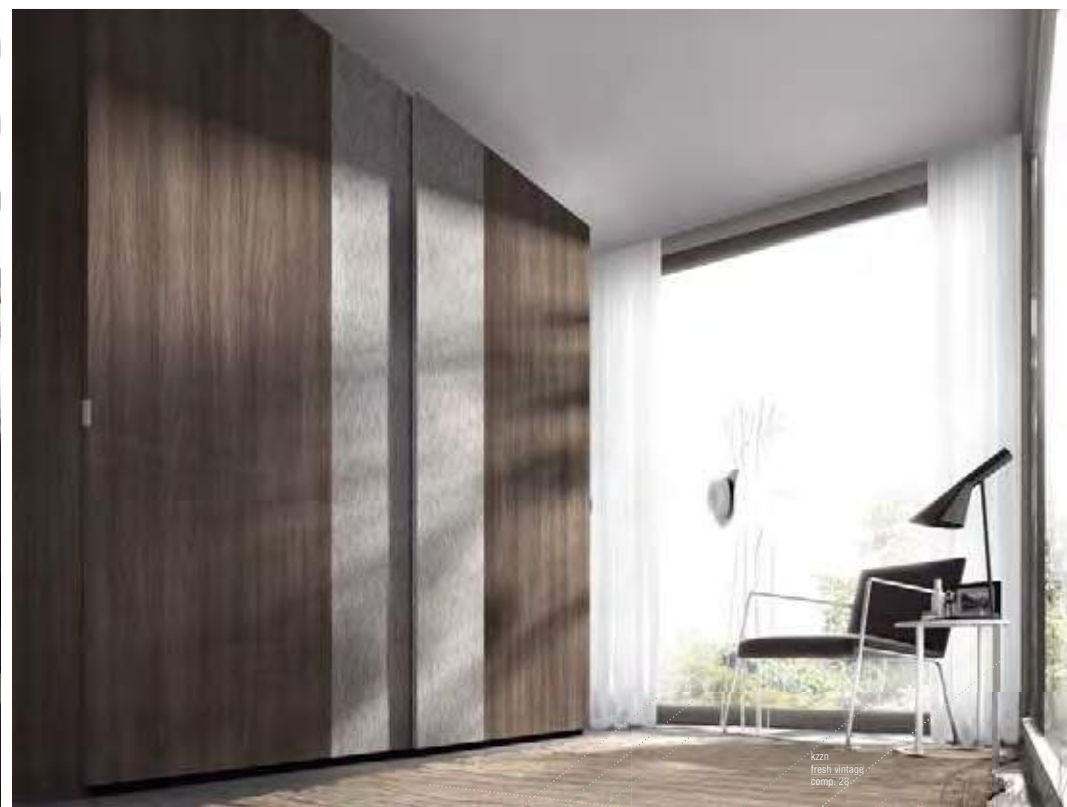

120

121

28A

28 MURAL KHUN