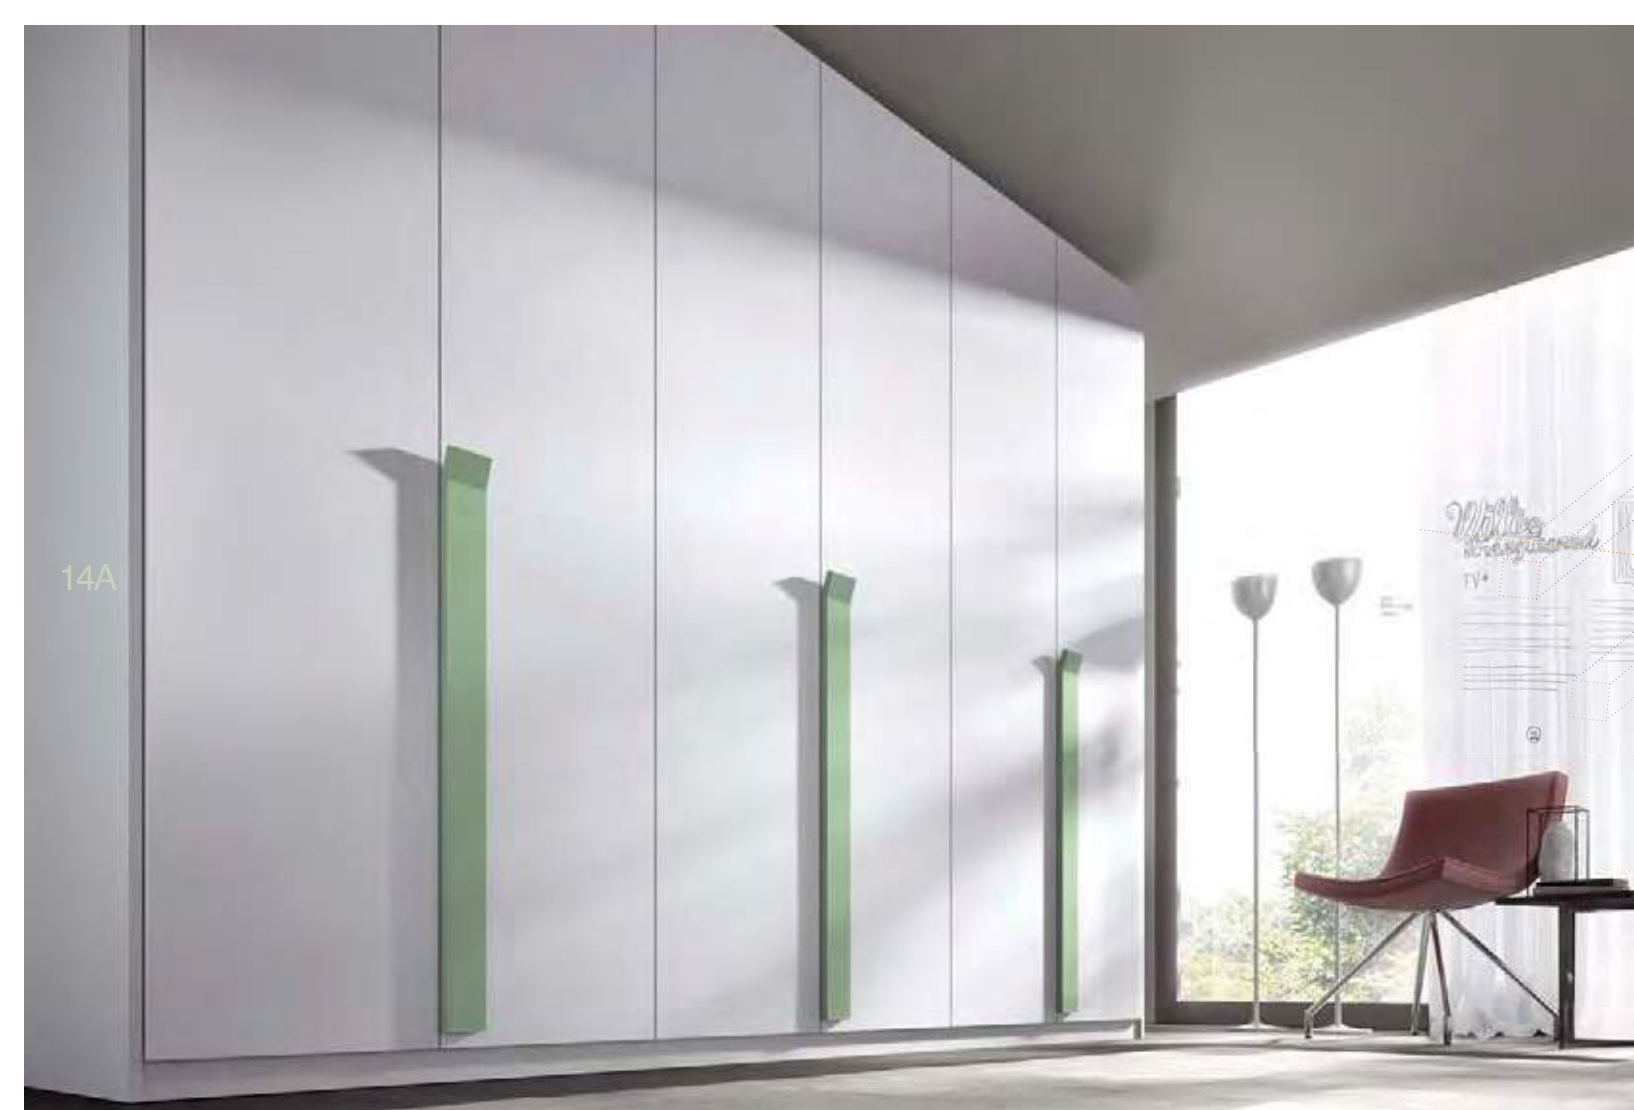

14A

58

59

14*

GALERIA SPLAS

START FROM SCRATCH

kzzn
fresh vintage
comp. 14