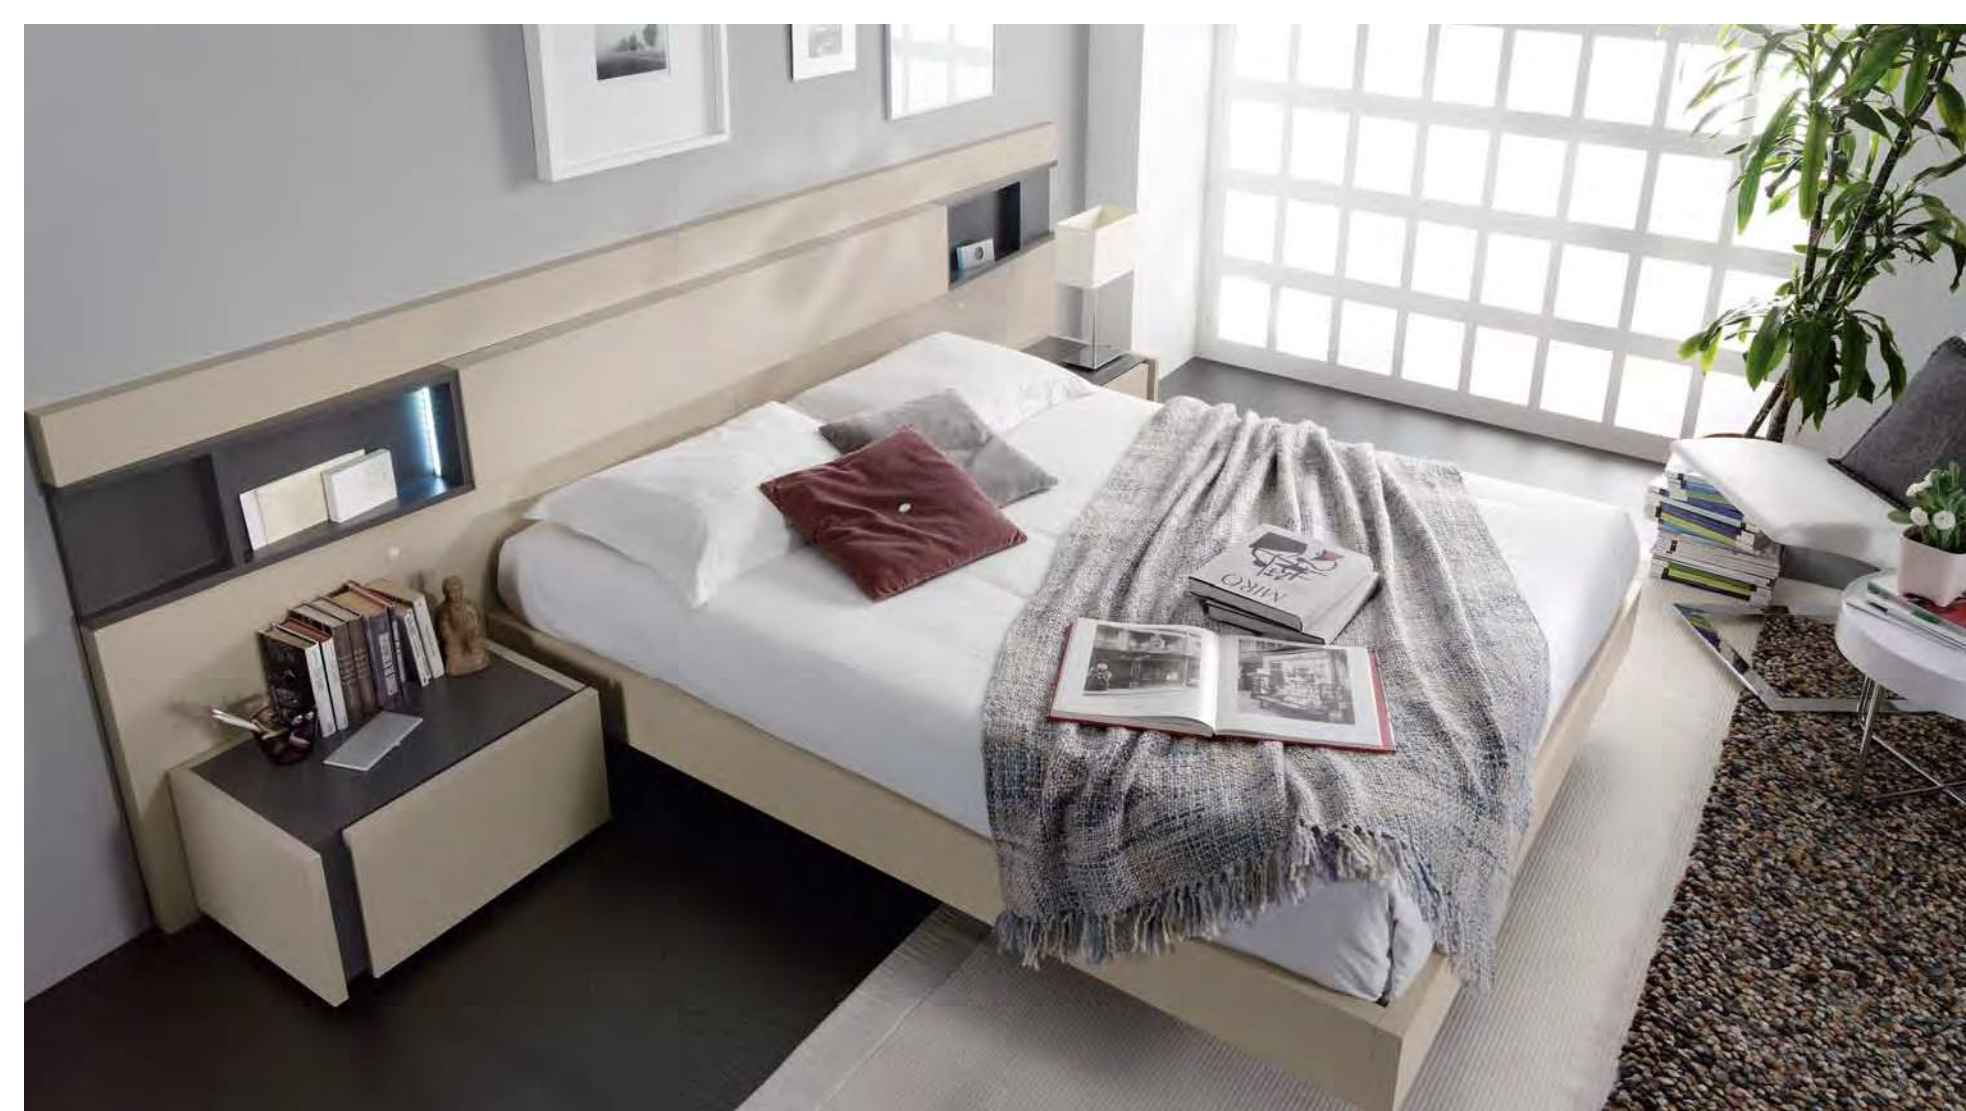

VERSÁTIL Y ELEGANTE

Spazio 100cm Quadrato