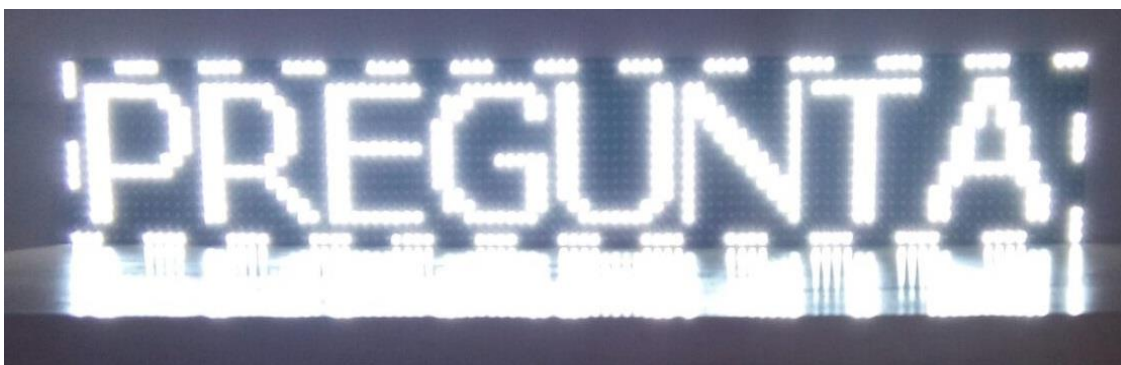

Carteles luminosos LED programables

Teléfono: 958050026 / 606 44 94 94

128x16 cm:

Precio: 231€ (IVA no incluido)

- Rojo

- Blanco:

- Naranja ámbar:

- Verde: