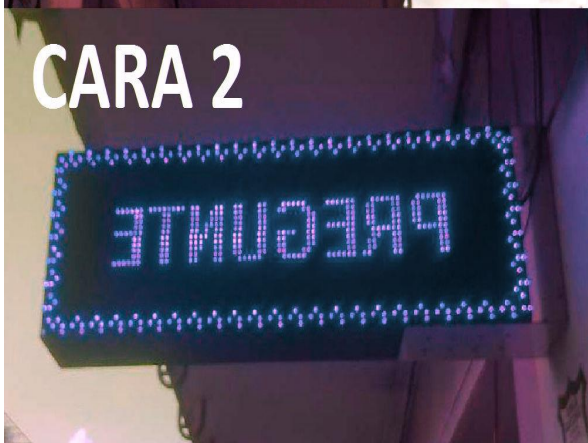

RondaLuz iluminación

E-mail: rondaluziluminacion@gmail.com

Carteles luminosos LED programables

Teléfono: 958050026 / 606 44 94 94

- **Blanco:**