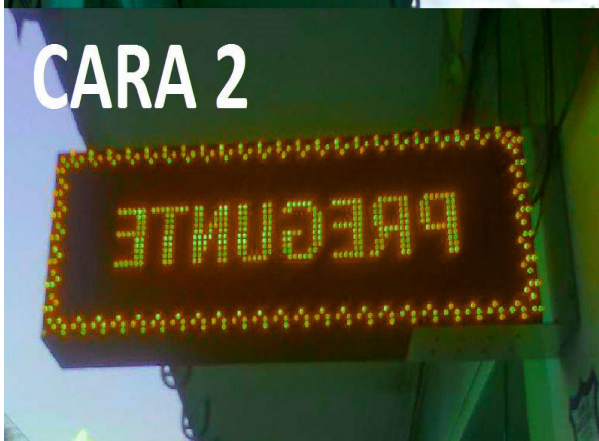

- **Naranja ámbar:**