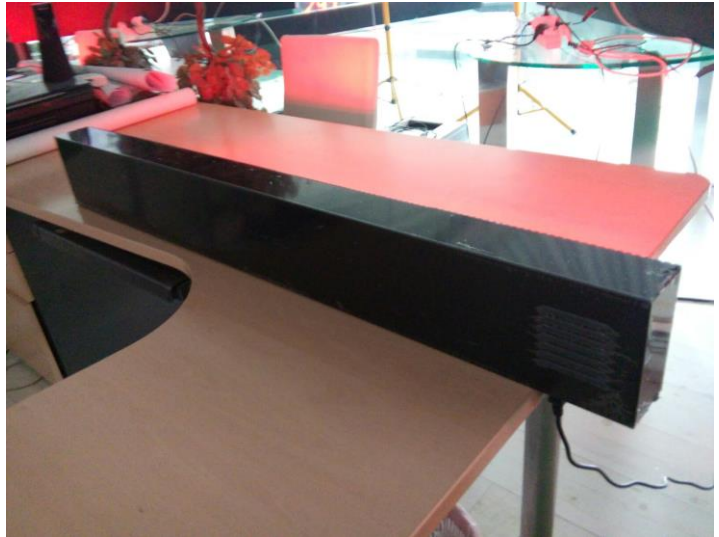

RondaLuz iluminación

E-mail: rondaluziluminacion@gmail.com

Carteles luminosos LED programables

Teléfono: 958050026 / 606 44 94 94