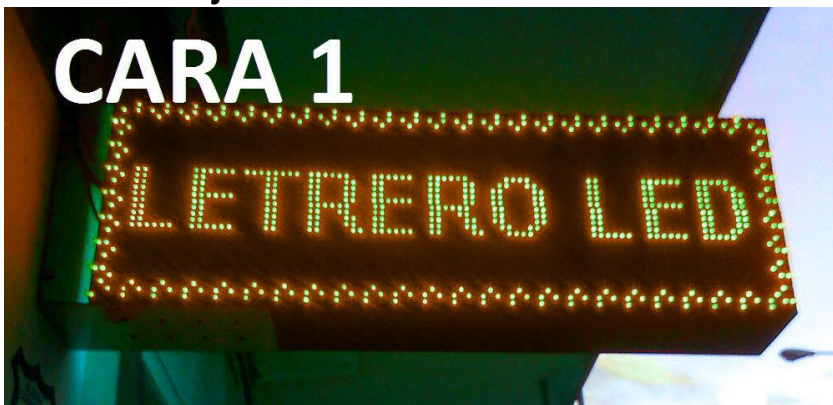

- Rojo

- Blanco:

RondaLuz iluminación

E-mail: rondaluziluminacion@gmail.com

Carteles luminosos LED programables

Teléfono: 958050026 / 606 44 94 94

- Naranja ámbar:

CARA 1