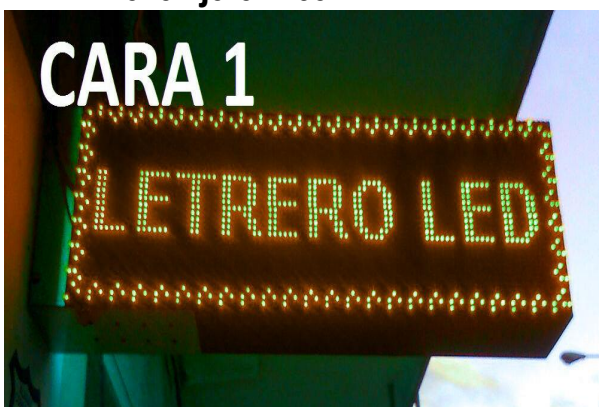

- **Naranja ámbar:**