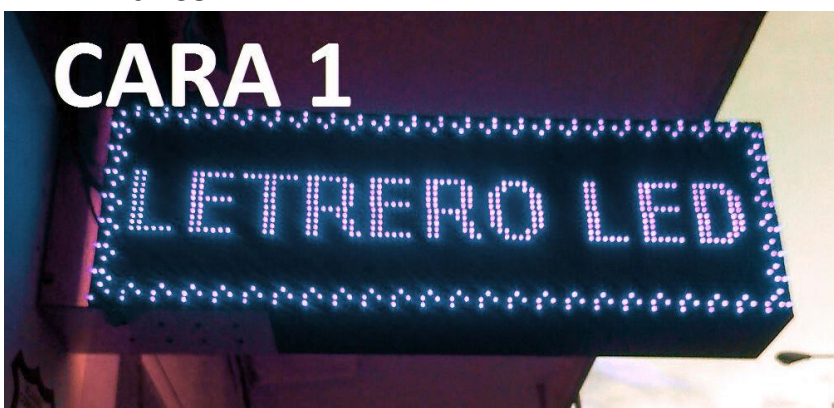

RondaLuz iluminación

E-mail: rondaluziluminacion@gmail.com

Carteles luminosos LED programables

Teléfono: 958050026 / 606 44 94 94

96x32 cm:

Precio: 694€ (IVA no incluido)

- Rojo

- Blanco: