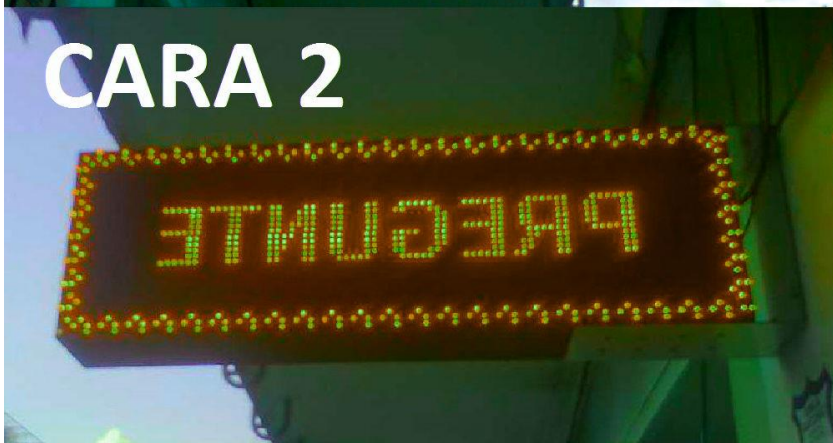

- Rojo

- Blanco:

RondaLuz iluminación

E-mail: rondaluziluminacion@gmail.com

Carteles luminosos LED programables

Teléfono: 958050026 / 606 44 94 94

- Naranja ámbar:

CARA 1