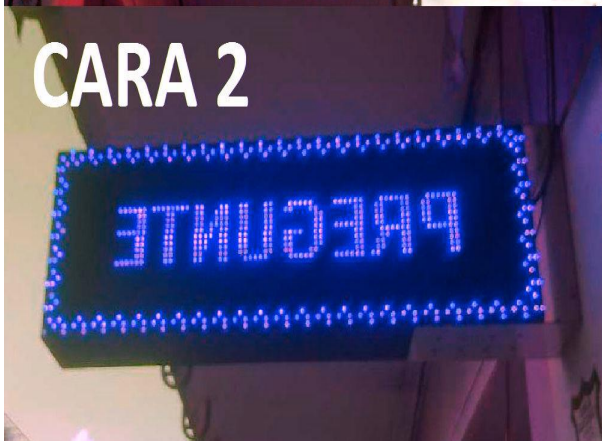

- **Blanco:**

- **Naranja ámbar:**

RondaLuz iluminación

E-mail: rondaluziluminacion@gmail.com

Carteles luminosos LED programables

Teléfono: 958050026 / 606 44 94 94

- Verde:

- Azul: