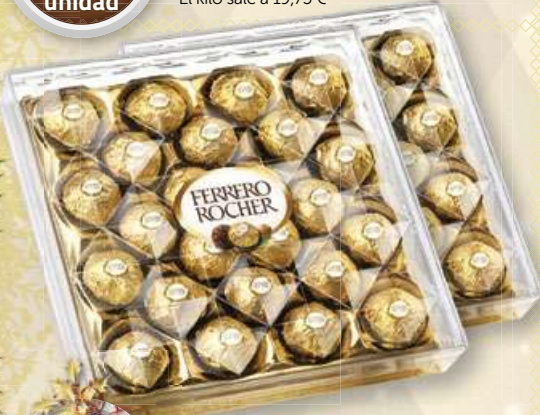

Llevando
dos la unidad
sale a
5,99€

BOMBONES
FERRERO ROCHER
24 UDS 300 GR
El kilo sale a 19,97 €