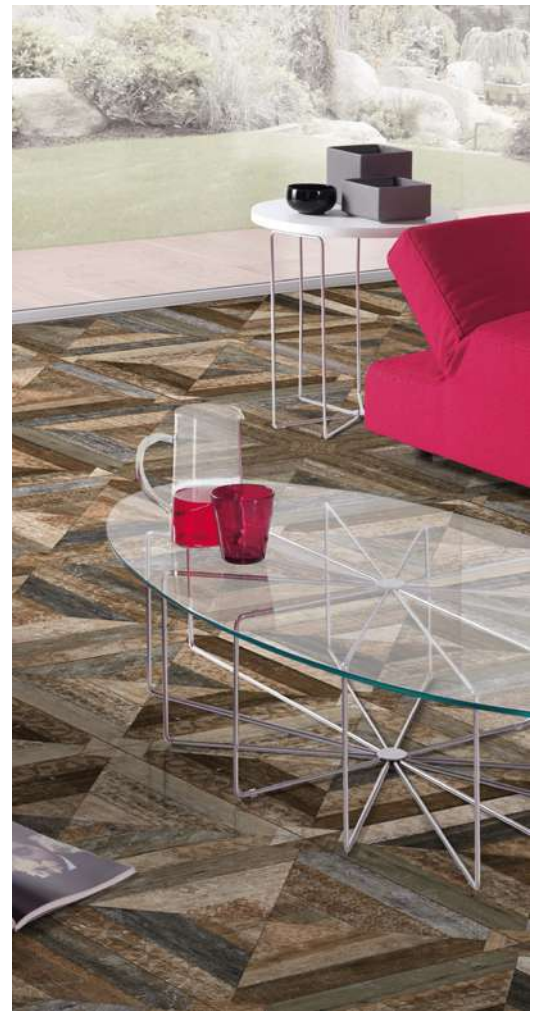

60. Nami

Bourgougne

44.7x44.7 cm

17.7"x17.7"

Bourgougne · 44.7x44.7 cm [17.7"x17.7"] B15
PEI 3 · MOHS 6

Bourgougne tiene 5 diseños diferentes. Encajado aleatorio.
Bourgougne has 5 different designs. Random boxed