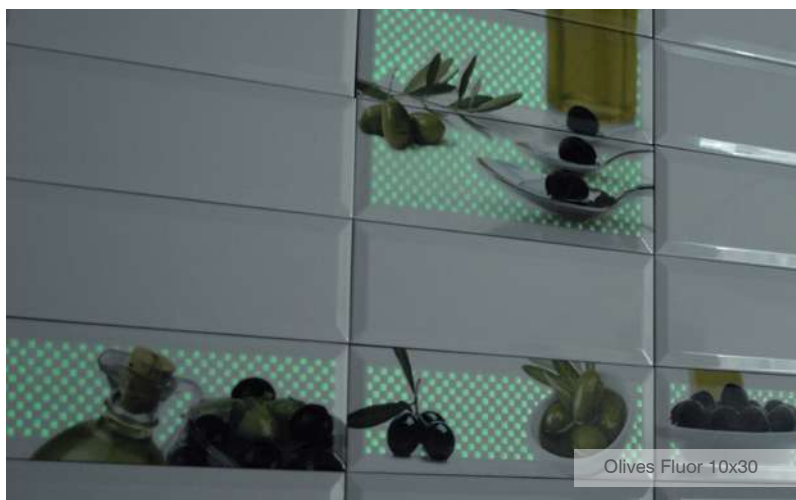

Olives Fluor 10x30