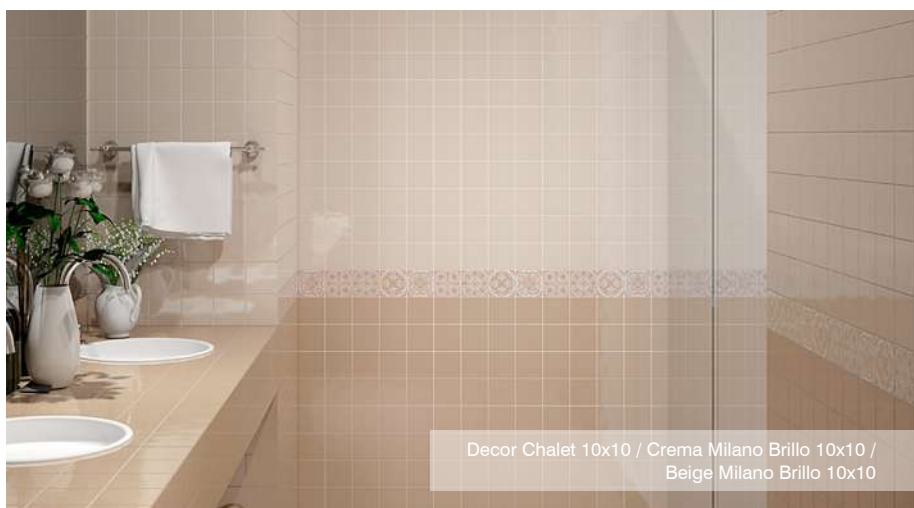

Burdeos Milano Brillo
· 20x20 PR10 cm
[8"x8"] B20

Cava Milano Brillo
· 20x20 PR10 cm
[8"x8"] B17

Salmón Milano Brillo
· 20x20 PR10 cm
[8"x8"] B17

Decor Mix Cube Botella 10x10 / Decor Mix Circle Botella 10x10 /
Decor Mix Cube Mediterráneo Botella 10x10 / Blanco Milano Brillo
10x10 / Botella Milano Brillo 10x10 / Marengo Milano 10x10