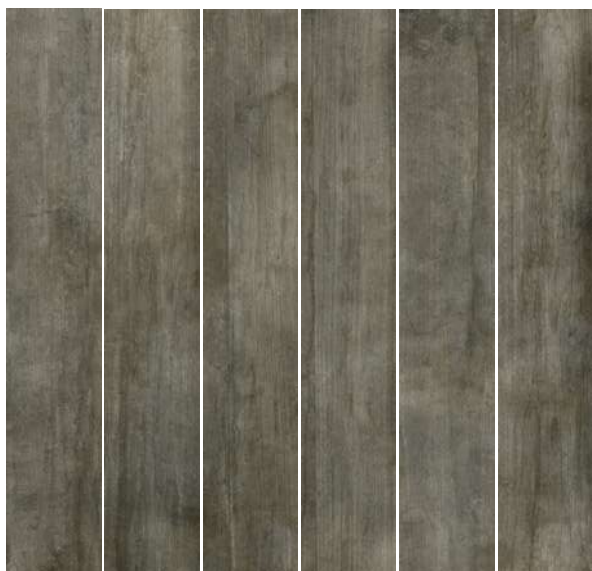

Sugerencias
Suggestions

Chicago
Pág. 84-85

Monocolor
Pág. 98-119

Barbados I

Barbados G

Trinidad

20x114.120 cm

8"x47.24"·45"