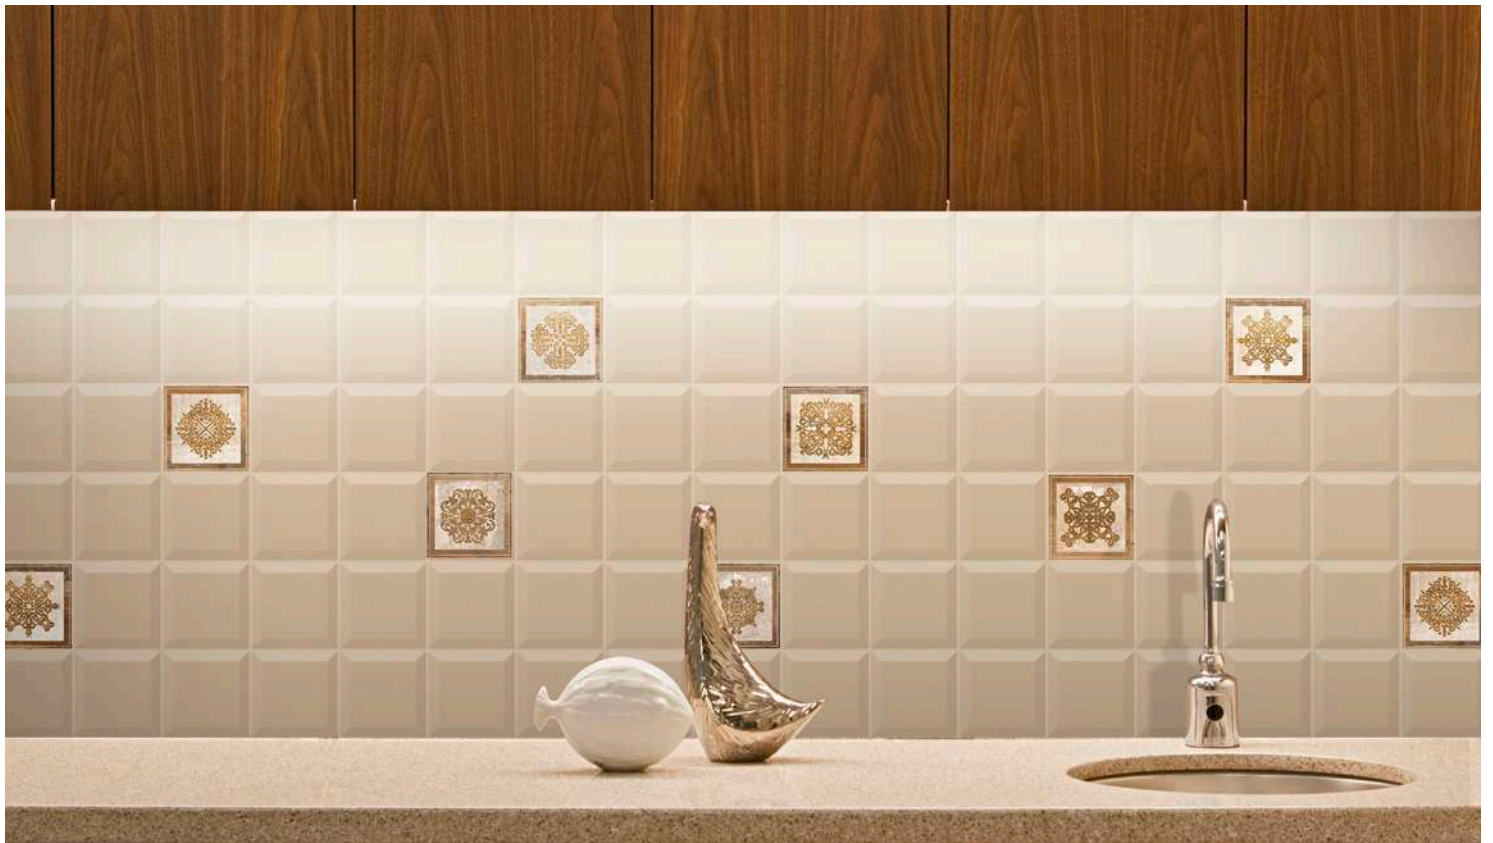

Sugerencias
Suggestions

Newcastle
Pág. 54-57

Newcastle Brown Decor 20x20 /
Newcastle Brown 20x20

PASTA ROJA
RED BODY

Newcastle Brown Decor 10x10 /
Beige Biselado Brillo 10x10

Newcastle

20x20 cm / 10x10 cm

8"x8" / 4"x4"