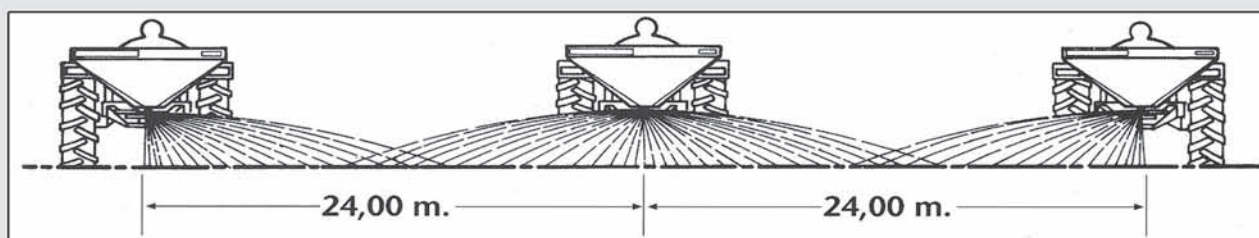

ABONADORAS

MODELO R2-24-1000-T

MODELO	CAPACIDAD (Litros)	PESO (kgs)
R-2/24-1000-T	1000	320
R-2/24-1500-T	1500	350
R-2/24-1800-T	1800	360

MODELO	CAPACIDAD (Litros)	PESO (kgs)
S-90-800-T	800	190

CIERRE HIDRÁULICO DE SERIE EN EL MODELO S-90-800-T

MODELO	CAPACIDAD (Litros)	PESO (kgs)
P-500-T	500	63

CIERRE HIDRÁULICO OPCIONAL EN EL MODELO P-500-T

SOLANO MAQUINARIA, S.L.

Autovía de Andalucía Km. 318
23740 **Andújar** (Jaén) España
Tfno: 953 515 044 - Fax: 953 515 176