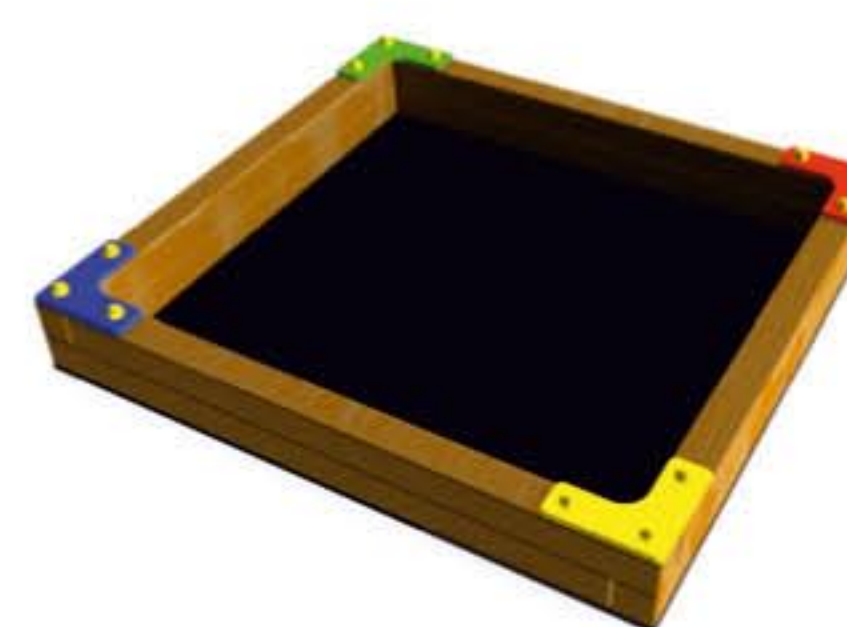

## CONJUNTOS GUARDERÍA

CONJUNTO FLOR  
Ref.: CF002  
2571,00 €

CASITA FLOR  
Ref.: CF001  
1214,00 €

ARENERO FLOR  
Ref.: CFA001  
485,00 €

VALLADO FLOR  
(6,40 ml.)  
Ref.: CFV001  
588,00 €

BANCO DON CUCO  
Ref.: CFB001  
255,00 €