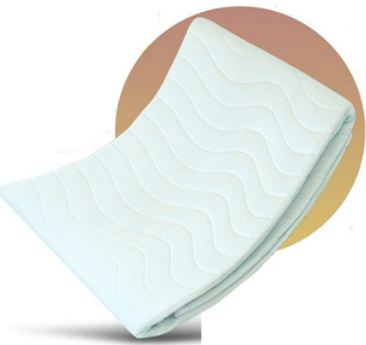

160x220 y 190x230

MANTA HOSTELERIA (Modelo ibiza)

MEDIDAS:

80, 90, 105, 135, 150, 180 y 200 cm

color camel

MANTA HOSTELERIA (Modelo ibiza)

MEDIDAS:

80, 90, 105, 135, 150, 180 y 200 cm

color azul

MANTA HOSTELERIA IGNIFUGA

MEDIDAS:

160x220 y 180x220

**EDREDON NÓRDICO BLANCO
DE 300 Y 400 GR.**

**MEDIDAS:
90, 105, 135, 150 y 180 cm**

**EMPAPADORES (con alas)
MEDIDA: 90x80**

**CORTINA DE LONETA (8 colores)
MEDIDAS: 150x270**

**FOULARD MULTIUSOS
(loneta y varios colores)
MEDIDAS:
180x270 y 230x270**

**FOULARD MULTIUSOS
(fleclos de hojas y rallas en 5 varios colores)
MEDIDAS:
180x270 y 230x270**

**MANTEL HOSTELERIA
SATEN 50% alg. 50% pol.**