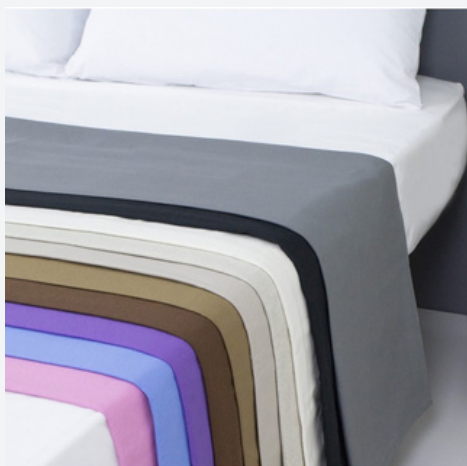

160x220 y 190x230

MANTA HOSTELERIA (Modelo ibiza)

MEDIDAS:

80, 90, 105, 135, 150, 180 y 200 cm

color camel

MANTA HOSTELERIA (Modelo ibiza)

MEDIDAS:

80, 90, 105, 135, 150, 180 y 200 cm

color azul

MANTA HOSTELERIA IGNIFUGA

MEDIDAS:

160x220 y 180x220

**EDREDON NÓRDICO BLANCO
DE 300 Y 400 GR.**

**MEDIDAS:
90, 105, 135, 150 y 180 cm**

**EMPAPADORES (con alas)
MEDIDA: 90x80**

**CORTINA DE LONETA (8 colores)
MEDIDAS: 150x270**