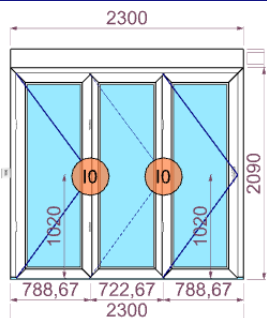

- JORGE AMIGO PAPA GUACHI

Pos. 1 Importe (€) Total (€)

PLEGABLE DE 3 HOJAS EN EL MISMO SENTIDO

Color: 654 - V. BLANCO
Ancho: 2.300 - Alto: 2.090

Anotaciones:

SISTEMA KÖMMERLING 76AD - Doble Junta, Motor con pulsador WIFI Essential +, Color pulsador blanco, Umbral Aluminio, PELGABLE CON UMBRAL DE ALUMINIO-LA PARTE EMBUTIDA NO FIGURA EN LA MEDIDA DE LA VENTANA, Cajón con aislamiento, Herraje color Blanco, Accionamiento persiana Izquierda, Tope de persiana Oculto MOTOR SOLVEN 15/17 Nm. , CAJON ROLAPLUS DE 186 X 200 MM , LAMA BLANCA