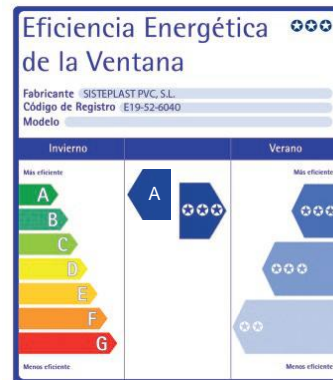

- JORGE AMIGO PAPA GUACHI

Pos. 1 Importe (€) Total (€)

PLEGABLE DE 3 HOJAS EN EL MISMO SENTIDO

Color: 654 - V. BLANCO
Ancho: 2.300 - Alto: 2.090

Anotaciones:

SISTEMA KÖMMERLING 76AD - Doble Junta, Motor con pulsador WIFI Essential +, Color pulsador blanco, Umbral Aluminio, PELGABLE CON UMBRAL DE ALUMINIO-LA PARTE EMBUTIDA NO FIGURA EN LA MEDIDA DE LA VENTANA, Cajón con aislamiento, Herraje color Blanco, Accionamiento persiana Izquierda, Tope de persiana Oculto MOTOR SOLVEN 15/17 Nm. , CAJON ROLAPLUS DE 186 X 200 MM , LAMA BLANCA

Elaborado con perfiles Kommerling Sistema 76 AD

Vidrio 4Guardian Sun/16/4

Peso de la Ventana: 151,30 Kg

Perimetro de la Ventana: 0

Ancho Carpintería: 106 mm

Transmitancia vidrio:
0,00 W/m²K

Transmitancia perfil:
1,1 W/m²K, 0 W/m²K