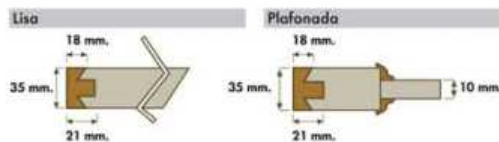

Mod. 400-3 Entrada
Pine

Mod. 400-3 Entrée
Pin

Mod. 400-3 Outside
Pine

Características Técnicas:
Puertas Lisas y Plafonadas

Puerta de Paso

Entrada

Medidas

Medidas	Alto	Ancho	Grueso
Puerta Paso	2,03	62,5 - 72,5 - 82,5	35
Puerta Fijo	2,03	42,5 - 52,5	35
Puerta Armario	1,80-2,20	40 - 45 - 50 - 55 - 60	30
Puerta Altillo	0,40	40 - 45 - 50 - 55 - 60	30
Puerta Entrada	2,03	82,5	40-45
Puerta Blindada	2,03	82,5	45