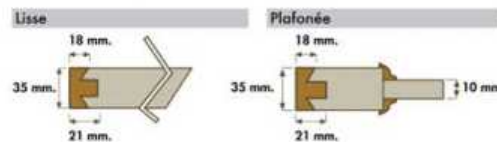

Caracteristiques Techniques:
Portes Lisses et Plafonnées

Porte de Passage