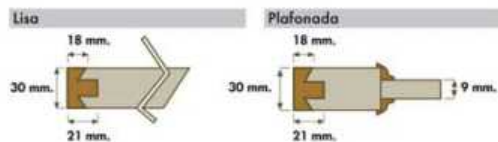

Puerta de Armario