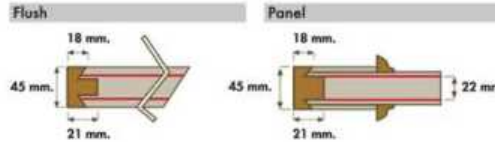

Armored Door