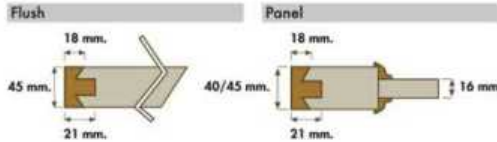

Outside Door