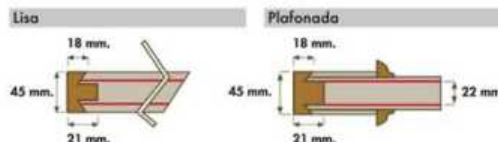

Blindada

Puertas Espejo se reserva el derecho de modificar o cambiar estas especificaciones técnicas sin previo aviso.