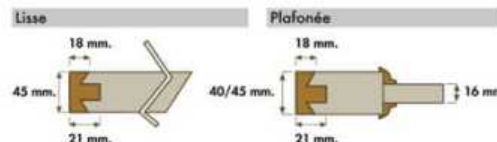

Porte d'Entrée

Mesures

Mesures	Hauteur	Largeur	Grosueur
Porte de Passage	2,03	62,5 - 72,5 - 82,5	35
Porte de Fixe	2,03	42,5 - 52,5	35
Porte d'Armoire	1,80-2,20	40 - 45 - 50 - 55 - 60	30
Porte de Coleau	0,40	40 - 45 - 50 - 55 - 60	30
Porte d'Entrée	2,03	82,5	40-45
Porte Blindée	2,03	82,5	45