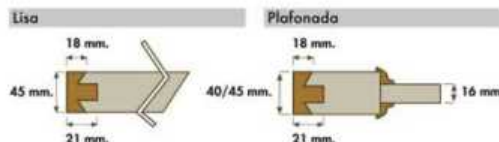

Mod. 400-3 Entrada
Pine

Mod. 400-3 Entrée
Pin

Mod. 400-3 Outside
Pine

Características Técnicas:
Puertas Lisas y Plafonadas

Puerta de Paso

Entrada

Medidas

Medidas	Alto	Ancho	Grueso
Puerta Paso	2,03	62,5 - 72,5 - 82,5	35
Puerta Fijo	2,03	42,5 - 52,5	35
Puerta Armario	1,80-2,20	40 - 45 - 50 - 55 - 60	30
Puerta Altillo	0,40	40 - 45 - 50 - 55 - 60	30
Puerta Entrada	2,03	82,5	40-45
Puerta Blindada	2,03	82,5	45