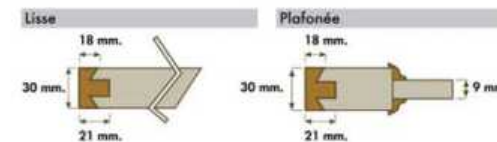

Porte d'Armoire