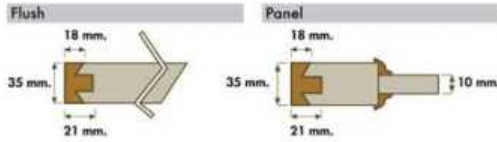

Porte d'Armoire

Porte Blindée

Portes Espejo se reserve le droit de modifier ou changer ces specifications techniques sans preavis.

Technical Characteristics:
Flush and Panel Doors

Inside Door

Wardrobe Door