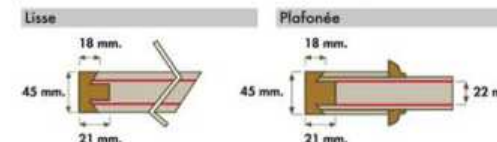

Porte Blindée

Portes Espejo se reserve le droit de modifier ou changer ces specifications techniques sans preavis.