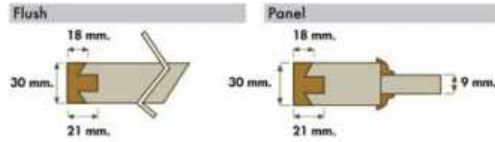

Porte d'Armoire

Porte Blindée

Portes Espejo se reserve le droit de modifier ou changer ces specifications techniques sans preavis.

Technical Characteristics:
Flush and Panel Doors

Inside Door

Wardrobe Door