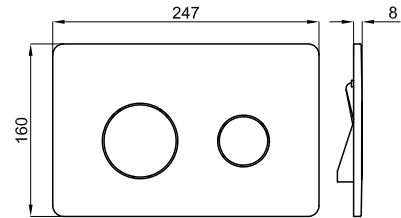

RONDO - Placa de accionamiento com pulsador duplo

OVAL - Placa de accionamiento com pulsador duplo

100104502 - N386000003	Cromo - Cromo	43,00 €
100104503 - N386000008	Negro - Preto	48,00 €
100104501 - N386000001	Blanco - Branco	35,00 €

RONDO - Placa de accionamiento con doble pulsador