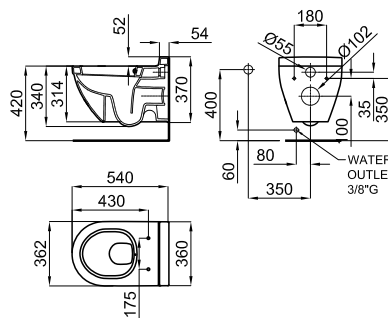

Pack inodoro suspendido con asiento Soft-close y función bidé. Incluye las fijaciones 100095558 - N399999880 (1)

Pack sanita suspensa com tampa sanita Soft-close com fixações 100095558 - N399999880. **Com função bidé. (1)**

100093502 - N399999894

○ Blanco - Branco

517,00 €

(2) Se recomienda el uso del tubo de conexión flexible 100041214 - N420400731 para desagüe a pared

(2) Recomendamos usar o tubo de ligação flexível 100041214 - N420400731 para desaguamento na parede