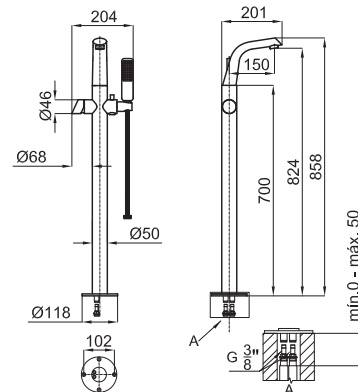

Monomando baño/ducha instalación a pavimento con cartucho cerámico de Ø35 mm. Conexiones de 3/8". Aireador "plus". El caudal a 3 bares (con agua mezclada) es de 15,31 l/min. para el caño y de 12,98 l/min. para la teleducha.

Monocomando banho/duche instalação no pavimento com cartucho cerâmico de Ø35 mm. Conexões de 3/8". Arejador "plus". O caudal a 3 bar (com água misturada) é de 15,31 l/min. para tubo e 12,98 l/min. para chuveiro.

100063480 - N183050302

● Cromo - Cromo

1.262,00 €