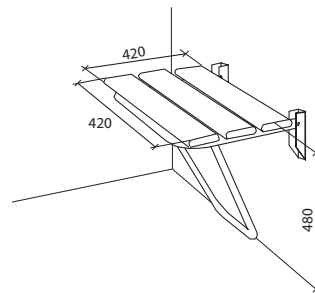

Asidero pared 30x30 cm. 45°

Assa parede 30x30 cm. 45°

100042165 - N617014545

Acero inox brillo - Aço inox brilho

127,00 €

100042167 - N617014597

Acero inox epoxy blanco - Aço inox epóxico branco

119,00 €