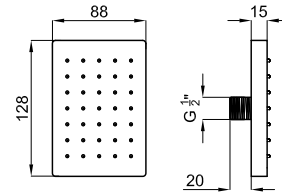

Jet de acero inox con conexiones de 1/2". Se necesita un caudal mínimo de 10 l/min.

Jacto aço inox com conexões de 1/2". É preciso no mínimo o caudal de 10 l/min.

100063835 - N19999974 **EX** Cromo - Cromo **211,00 €**

100093573 - N199999769 Blanco - Branco **273,00 €**