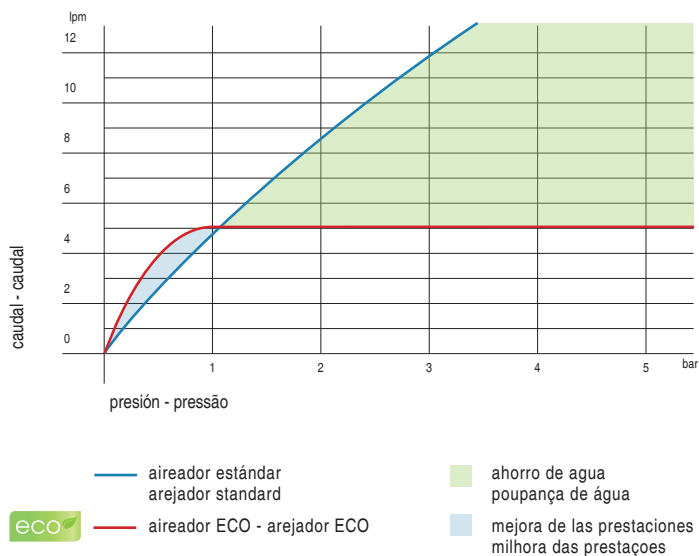

EJEMPLO DE MONOMANDO LAVABO CON AIREADOR ECO (SERIE ACRO N) EXEMPLO DE MONOCOMANDO LAVATÓRIO COM AREJADOR ECO (SÉRIE ACRO N)

consumo y ahorro para griferías de lavabo y bidé
consumo e poupança para torneiras de lavatório e bidé

estándar sin ECO - arejador standard	12 l/min - 0%		
aireador ECO arejador ECO	3.5 l/min - 70 %	5 l/min - 55 %	7 l/min - 40 %
Spray ECO	2 l/min - 83 %	3.5 l/min - 70 %	∅

LIMITADORES

El limitador de caudal puede instalarse en griferías de lavabo, bidé, externo ducha, teleduchas, rociadores y griferías de cocina.

Para la ducha, el limitador se puede montar en la conexión entre el grifo y el flexible o entre el flexible y la maneta.

Existen versiones de 6, 9 y 12 L/minuto.

AIREADOR ECO

El aireador **ECO** mantiene siempre el límite de caudal en un valor fijo de litros por minuto independientemente de la presión. Esto significa que dependiendo del modelo de aireador elegido se obtiene un ahorro del 40% al 70% del consumo de agua y energía respecto a una grifería con aireador convencional.

Así pues se mantiene el caudal independientemente de la presión. En el ejemplo se consigue obtener hasta un ahorro del 60% a presión estándar, sin que ello afecte en modo alguno a la comodidad del usuario.

Este aireador está disponible en varias versiones (3.5 l/min, 5 l/min, 7 l/min)

SPRAY ECO

La versión Spray del aireador **ECO** es ideal para mantener la máxima funcionalidad con consumos realmente bajos (hasta 2 litros por minuto) proporcionando un fujo de agua en spray con presión suficiente para cualquier uso y sin salpicadura. Esto significa que dependiendo del modelo de aireador elegido se obtiene un ahorro del 41% al 83% del consumo de agua y energía respecto a una grifería con aireador convencional.

Está disponible en varias versiones (2 l/min, 3.5 l/min).

LIMITADORES

O limitador de caudal pode-se instalar em torneiras de lavatório, bidé, externo duche, telefones de chuveiro, chuveiros e torneiras de cozinha. Para o duche, o limitador pode-se montar na ligação entre a torneira e flexível ou entre o flexível e o telefone de chuveiro.

Existem versões de 6, 9 e 12 L/minuto.

AREJADOR ECO

O arejador ECO mantém sempre o limite do caudal num valor fixo de litros por minuto, independentemente da pressão. Significa isto que, dependendo do modelo de arejador escolhido, se obtém uma poupança de 40% a 70% do consumo de água e energia, em comparação com as torneiras que têm arejador convencional. Assim, mantém-se o caudal independentemente da pressão. No exemplo consegue-se obter até uma poupança de 60% a pressão normal, sem que isso afecte de modo algum a comodidade do utilizador.

Este arejador está disponível em várias versões (3,5 l/min, 5 l/min, 7 l/min).

SPRAY ECO