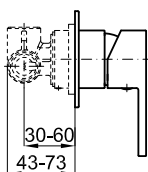

Monomando externo baño/ducha con cartucho cerámico de Ø35 mm., conexiones de 1/2", inversor semiautomático y aireador "plus". Distancia excéntricas 150+/-15 mm. El caudal a 3 bares (con agua mezclada) para la ducha es de: 14,37 l/min. y para el baño de: 20,1 l/min.

Monocomando externo banho/duche com cartucho cerámico de Ø35 mm, conexões de 1/2", inversor semiautomático e arejador "plus". Distância excêntricas 150+/-15 mm. O caudal a 3 bar (com água misturada) para o duche é de 14,37 l/min. e para o banho de 20,1 l/min.

100072092 - N182110305

Cromo - Cromo

131,00 €

A