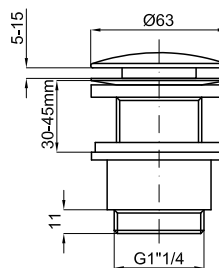

Complementos - Complementos

Válvula botão clicker sem canal de escoamento

100110743 - N698350001

Cromo - Cromo

21,00 €