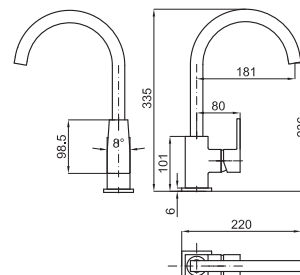

ACRO - Monomando fregadero con cartucho cerámico de Ø35 mm., conexiones de 3/8", una longitud de latiguillos de 370 mm. y aireador "plus" (aireador oculto). Caño giratorio.

ACRO - Monocomando cozinha com cartucho cerâmico de Ø35 mm, conexões de 3/8", um comprimento de bichas de 370 mm. e arejador "plus" (arejador oculto). Tubo giratório.

100063951 - N172390004

Cromo - Cromo

149,00 €