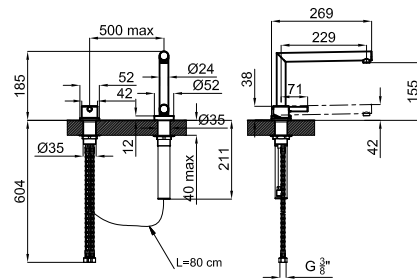

Griferías de cocina - Torneiras de cozinha

DROP LIBRA - Monomando fregadero con cuerpo giratorio que incorpora un cartucho cerámico de Ø25 mm. con conexiones de 3/8", una longitud de latiguillos de 550 mm., aireador "Plus" y altura regulable.

DROP LIBRA - Monocomando cozinha com corpo giratório que incorpora um cartucho cerâmico de Ø25 mm. Com conexões de 3/8", um comprimento de bichas de 550 mm, arejador "Plus" e altura regulável.

100038855 - N170930801

Cromo - Cromo

397,00 €