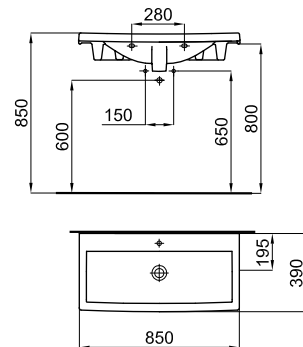

TAIGA - Lavabo 80x39 cm. suspendido con rebosadero. Incluye las fijaciones 100041225 - N421040000.

TAIGA - Lavatório 80x39 cm. suspenso com trasbordamento de agua e fixações 100041225 - N421040000.

100049259 - N354019432

☐ Blanco - Branco

304,00 €