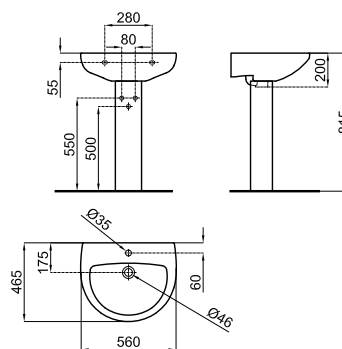

14 28

Lavabo 56 cm. con rebosadero. Incluye las fijaciones 100041225 - N421040000.

Lavatório 56 cm. com trasbordamento de água e fixações 100041225 - N421040000.

100067804 - N377001016

○ Blanco - Branco

55,00 €