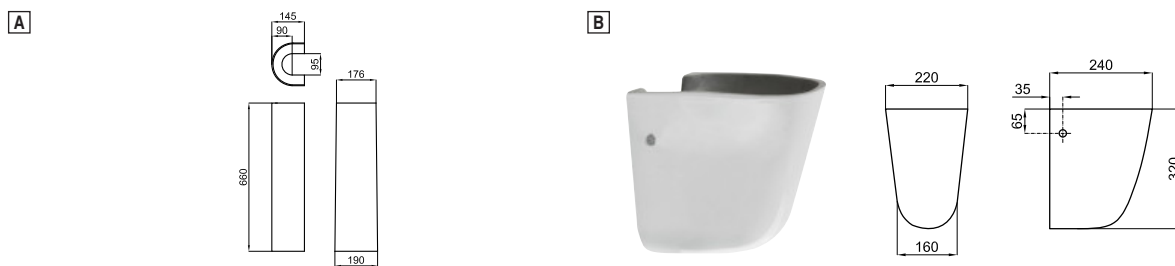

A		Pedestal		Columna	
100066270 - N369225449		Blanco - Branco			36,00 €

B		Semi-pedestal. Incluye las fijaciones 100041212 - N420150000.		Meia coluna com fixações 100041212 - N420150000.	
100066278 - N369225450		Blanco - Branco			67,00 €

(1) Se necesita - É preciso

S - V

100041330
N499572400

(2) Se necesita - É preciso

S - H

100041216
N420442300