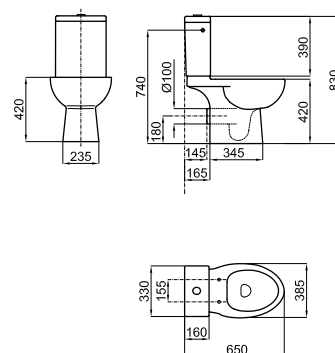

Pack inodoro a tierra con salida horizontal. Cisterna con alimentación lateral. Asiento inodoro Thermodur. Unión desagüe horizontal. Llave de paso con filtro.

Pack sanita ao chão com saída horizontal, tanque entrada lateral, Tapa sanita Thermodur, tubo drenagem horizontal, torneira de passagem.

100090865 - N369225459

Blanco - Branco

310,00 €

(3) Se necesita - É preciso

S - V

100049698
N499816825

S - H

100041216
N420442300