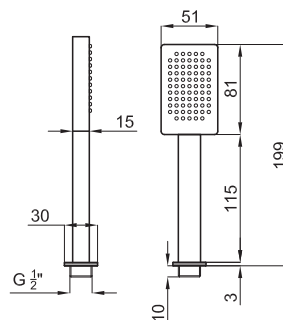

Victorian Collection: Imagine N

Caño bañera encastre. Conexiones de 1/2" y sin aireador. Caída del agua en cascada. El caudal a 3 bares (con agua mezclada) es de 32 l/min.

Bica banheira encastre. Conexões de 1/2" e sem arejador. Queda da água em cascata. O caudal a 3 bar (com água misturada) é de 32 l/min.

100038849 - N169741701

Cromo - Cromo

177,00 €

100081806 - N169760029

Oro - Ouro

248,00 €

Teleducha 1 posición

Chuveiro de mão 1 posição

100039953 - N269270001

Cromo - Cromo

245,00 €

100081809 - N19999865

Oro - Ouro

379,00 €

Soporte teleducha pared con toma de agua

Suporte chuveiro de mão parede com toma de água

100038847 - N169470001

Cromo - Cromo

140,00 €

100082618 - N109390033

Oro - Ouro

204,00 €

Rociador función lluvia + cascada con conexiones de 1/2". El caudal a 3 bares (con agua mezclada) es de función lluvia: 12 l/min. y cascada: 8,6 l/min.

Pinha chuveiro função chuva + cascata com ligações de 1/2". O caudal a 3 bar (com água misturada) é de 12 l/min. para função chuva e 8,6 l/min. para cascata.

100093584 - N169760039

Inox - Inox

1.041,00 €

100093585 - N169760040

Oro - Ouro

1.884,00 €