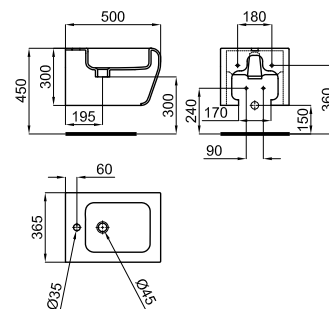

Bidé a tierra. Incluye las fijaciones 100041212 - N420150000 (2)

Bidé ao chão com fixações 100041212 - N420150000 (2)

100062193 - N399999988

Blanco - Branco

477,00 €

(2) Se recomienda el uso del tubo de conexión flexible 100041214 - N420400731 para desagüe a pared

(2) Recomendamos usar o tubo de ligação flexível 100041214 - N420400731 para desagüamento na parede