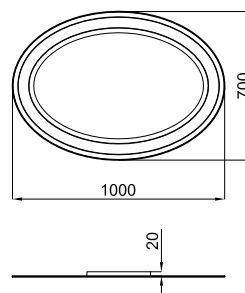

100093852 - N383000008

 Wengué/cromo - Wengue/cromo

205,00 €

100093853 - N383000010

 Wengué/oro - Wengue/ouro

220,00 €

Espejo ovalado de 100x70 cm.

Espelho oval de 100 cm. x 70 cm.