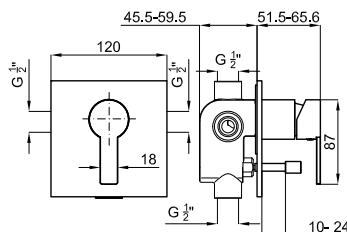

Monomando encastre baño/ducha con cartucho cerámico de Ø35 mm. Conexiones de 1/2", inversor automático y el caudal a 3 bares (con agua mezclada) es de ducha: 21,52 l/min. y baño: 22,34 l/min.

Monocomando de encastrar banho/duche com cartucho cerâmico de Ø35 mm. Conexões de 1/2", inversor automático e o caudal a 3 bar (com água misturada) é de 21,52 l/min. para duche e 22,34 l/min. para banho.

100046334 - N109050801

Cromo - Cromo

386,00 €