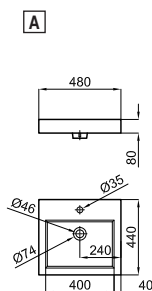

Programa Options - Programa Options

XL KUBE - Lavabo 42x42 cm. apoyo sin rebosadero. Se deberá utilizar un vaciador fijo o de rejilla.

XL KUBE - Lavatório 42x42 cm. apoio sem trasbordamento de água. Debera-se utilizar uma valvula fixa o de grade.

100041043 - N372017931	Blanco - Branco	188,00 €
100082746 - N372769934	Plata - Prata	442,00 €
100088650 - N372769935	Plata / Blanco - Prata / Branco	391,00 €
100082745 - N372769933	Oro - Ouro	442,00 €

B

XL LAKE - Lavabo 48x44 cm. apoyo con rebosadero

XL LAKE - Lavatório 48x44 cm. apoio com trasbordamento de água

100041055 - N372769931	Blanco - Branco	197,00 €

XL LAKE - Lavabo 48x44 cm. suspendido con rebosadero. Incluye las fijaciones 100041225 - N421040000.

XL LAKE - Lavatório 48x44 cm. suspenso com trasbordamento de água e fixações 100041225 - N421040000.

100041054 - N372760031	Blanco - Branco	197,00 €

NEW

GLOVE II - Lavabo Ø40 cm. apoyo sin rebosadero. Se deberá utilizar un vaciador fijo o de rejilla.

GLOVE II - Lavatório Ø40 cm. apoio sem trasbordamento de água. Debera-se utilizar uma valvula fixa o de grade.

100113665 - N396990857	Blanco - Branco	138,00 €
100114428 - N396990860	Plata - Prata	410,00 €
100114427 - N396990859	Oro - Ouro	410,00 €