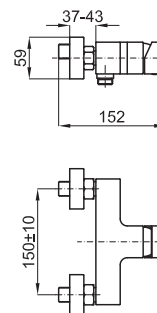

Monomando externo ducha con cartucho cerámico de Ø35 mm. y conexiones de 1/2". Distancia excéntricas 150 +/-15 mm. El caudal a 3 bares (con agua mezclada) es de 20,08 l/min.

Monocomando externo duche com cartucho cerâmico de Ø35 mm. e conexões de 1/2". Distância excêntricas 150 +/-15 mm. O caudal a 3 bar (com água misturada) é de 20,08 l/min.

100072077 - N172390008

Cromo - Cromo

123,00 €