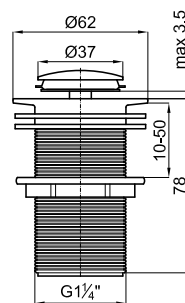

Válvula botão clicker sem canal de escoamento

100114600 - N299999234

Cromo - Cromo

29,00 €