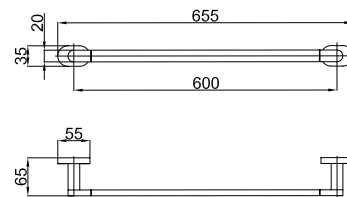

Cabide

100042515 - N640020001

 Cromo - Cromo

23,00 €

Toallero barra 45 cm.

Toalheiro barra 45 cm.

100042516 - N640050901

68,00 €