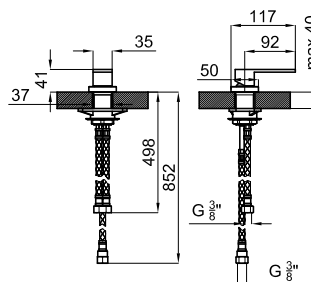

Monomando lavabo independiente. Conexiones de 3/8" y sin vaciador. El caudal a 3 bares (con agua mezclada) es de 11,03 l/min. (2)

Monocomando lavatório independente. Conexões de 3/8" e sem válvula. O caudal a 3 bar (com água misturada) é de 11,03 l/min. (2)

100038712 - N161018001

Cromo - Cromo

149,00 €

100044062 - N161018044

Inox - Inox

187,00 €

100048450 - N160701304

Negro - Preto

180,00 €