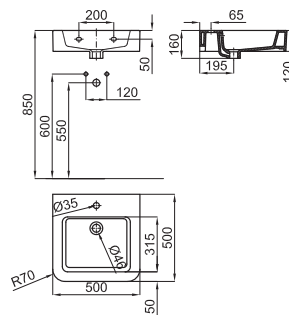

Programa Nantes - Programa Nantes

NANTES - Lavabo 50x50 cm. suspenso con rebosadero y fijaciones
100041225 - N421040000.

NANTES - Lavatório 50x50 cm. suspenso com transbordamento de água e
fixações 100041225 - N421040000.

100090791 - N353339936

☐ Blanco - Branco

200,00 €