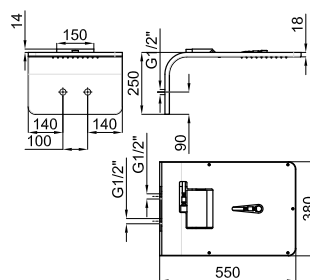

LOUNGE - Rociador función lluvia + cascada con conexiones de 1/2". El caudal a 3 bares (con agua mezclada) es de 16,80 l/min.

LOUNGE - Pinha chuveiro função chuva + cascata com ligações de 1/2". O caudal a 3 bar (com água misturada) é de 16,80 l/min.

100089933 - N19999811

☐ Espejo - Espelho

1.554,00 €

14,3 12