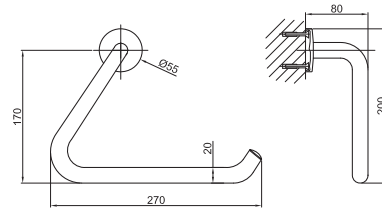

Toallero anilla 27 cm.

Toalheiro argola lavatório 27 cm.

100042184 - N617071145

Acero inox brillo - Aço inox brilho

51,00 €

Jabonera a pared

Saboneteira para a parede

100042193 - N617310045