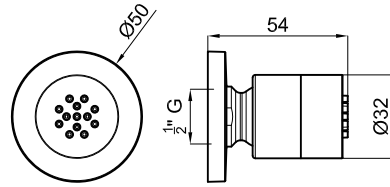

Jet con función LLUVIA. Se necesita un caudal mínimo de 2 l/min.

Jacto com função CHUVA. É preciso no mínimo o caudal de 2 l/min.

100114968 - N168199933

Cromo - Cromo

42,00 €