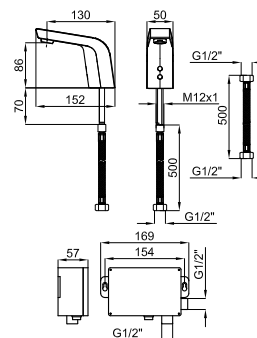

NEW

eco

SQUARE - Griferia lavabo electronica con 1 entrada de agua, conexion de 1/2", sin vaciador y con aireador "plus". Bateria 6V. El caudal a 3 bares es de 5 l/min.

SQUARE - Torneira lavatorio electronica com 1 entrada de agua, conexao de 1/2", sem valvula e com arejador "plus". Bateria 6V. O caudal a 3 bares e de 5 l/min.