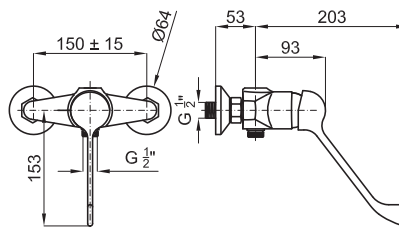

Monomando externo ducha con cartucho cerámico de Ø40 mm., conexiones de 1/2" y maneta sanitaria. Distancia excéntricas 150 +/- 15 mm. El caudal a 3 bares (con agua mezclada) es de 13,37 l/min.

Monocomando externo duche con cartucho cerámico de Ø40 mm, conexões de 1/2" e manipulo sanitária. Distância excêntricas 150 +/- 15 mm. O caudal a 3 bar (com água misturada) é de 13,37 l/min.

100082861 - N140140040

Cromo - Cromo

88,00 €

144