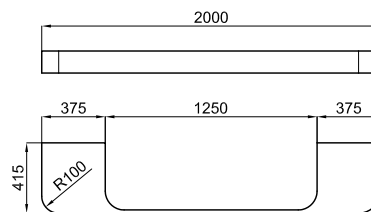

Lavabo 130 cm. suspendido con rebosadero. Incluye las fijaciones 100041225 - N421040000.

Lavatório 130 cm. suspenso com trasbordamento de água. Fixações 100041225 - N421040000.

100093744 - N384000013	☐ Blanco - Branco	559,00 €