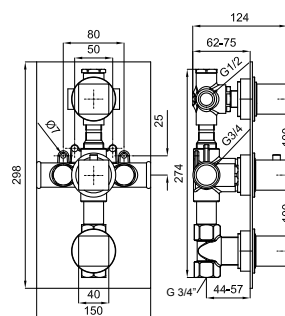

NK LOGIC - Termostática encastre 3 salidas (3 manetas) con termoelemento de cera incorporado. Conexiones de 1/2" - 3/4" según plano. Inversor regulador de caudal. El caudal a 3 bares (con agua mezclada) es de 1 salida 26 l/min, otra de 16 l/min. y la última 45,5 l/min. Incluye 1 salida de gran caudal con maneta independiente, válvula anti retorno y stop de seguridad a 38°C.

NK LOGIC - Termostática de encastrar con 3 salidas (3 manipulós) con termo-elemento de cera incorporado. Conexões de 1/2" - 3/4" conforme plano. Inversor regulador de caudal. O caudal a 3 bar (com água misturada) tem uma saída de 26 l/min, outra de 16 l/min. e a última de 45,5 l/min. Inclui 1 saída de grande caudal com manipuló independente, válvula anti-retorno e stop de segurança a 38°C.

100063401 - N172390002

Cromo - Cromo

668,00 €