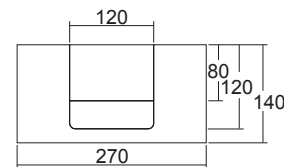

Pulsador frontal duplo antivandalismo. Instalação em tanque engastado Premium Line.

100041122 - N398379501	Cromo - Cromo	176,00 €

Pulsador frontal doble. Instalación en cisterna empotrada Premium Line.