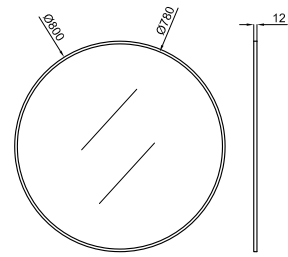

Espelho Ø80 cm. com moldura lacada

Espejo Ø80 cm. con marco lacado