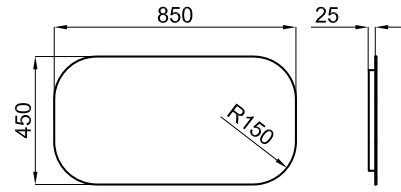

NEW

Espelho 85x45 cm. horizontal de canto polido.

100114702 - N89999876

Espejo - Espelho

145,00 €

100042845 - N82380857

Espejo - Espelho

140,00 €