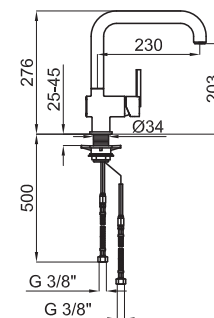

BREMEN - Monomando fregadero con caño giratorio que incorpora un cartucho cerámico de Ø35 mm. con conexiones de 3/8", una longitud de latiguillos de 370 mm. Aireador "Plus"

BREMEN - Monocomando cozinha com tubo giratório que incorpora um cartucho cerâmico de Ø35 mm. com conexões de 3/8", um comprimento de bichas de 370 mm. Arejador "Plus"

100082482 - N170993902

Cromo - Cromo

266,00 €