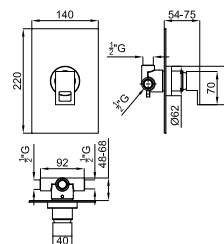

Monomando encastre ducha con cartucho cerámico de Ø35 mm. Conexiones de 1/2". El caudal a 3 bares (con agua mezclada) es de 22 l/min.

Monocomando de encastrar duche com cartucho cerâmico de Ø35 mm. Conexões de 1/2". O caudal a 3 bar (com água misturada) é de 22 l/min.

100038744 - N161060801	Cromo - Cromo	264,00 €