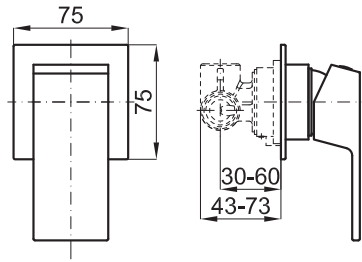

NK ONE
Parte externa monomando encastre ducha

NK ONE
Parte externa monocomando encastre duche

100108187 - N194710518

Cromo - Cromo

40,00 €