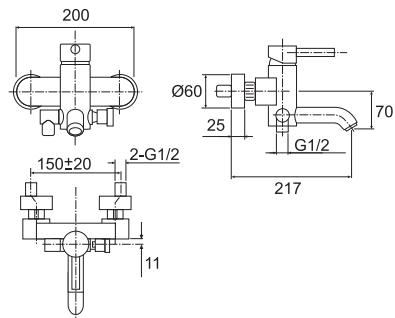

Monomando externo baño/ducha con cartucho cerámico de Ø40 mm., conexiones de 1/2", inversor automático y aireador "plus". Distancia excéntricas 150+/-20 mm. El caudal a 3 bares (con agua mezclada) es de 17,4 l/min.

Monocomando externo banho/duche com cartucho cerâmico de Ø40 mm., conexões de 1/2", inversor automático e arejador "plus". Distância excêntricas 150+/-20 mm. O caudal a 3 bar (com água misturada) é de 17,4 l/min.

100038816 - N168030801

Cromo - Cromo

186,00 €

A