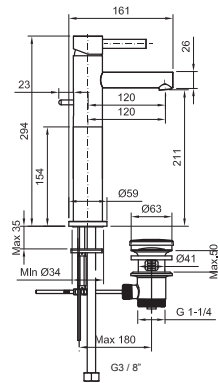

Monomando lavabo caño alto con cartucho cerámico de Ø35 mm., conexiones de 3/8", una longitud de los latiguillos de 400 mm., con vaciador automático y aireador "plus". Combina con serie Bela. El caudal a 3 bares (con agua mezclada) es de 17,5 l/min.

Monocomando lavatório cano alto com cartucho cerâmico de Ø35 mm, conexões de 3/8", bichas com um comprimento de 400 mm, com esvaziador automático e arejador "plus". Combina com a série Bela. O caudal a 3 bar (com água misturada) é de 17,5 l/min.

100038824 - N168199901

Cromo - Cromo

167,00 €