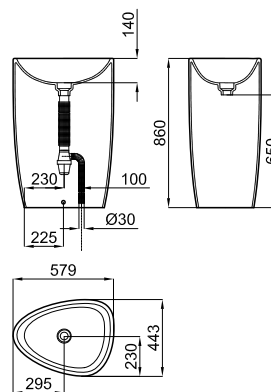

Lavabo de pie sin rebosadero. Incluye sifón flexible para instalación desagüe a pavimento, fijaciones 100041212 - N420150000 y vaciador tipo clicker con tapón cerámico (montado en el lavabo)

Lavatorio ao chao. Inclui sifao flexivel para instalaçao valvula ao chao, fixações 100041212 - N420150000 e valvula tipo clicker com tampa cerâmica (instalado no lavatorio)

100107295 - N379000011

Blanco - Branco

1.421,00 €