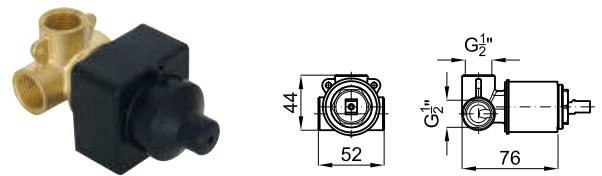

A

NEW

B

Parte externa monomando encastre ducha

100108187 - N194710518

Cromo - Cromo

40,00 €

NEW

Cuerpo interno monomando encastre ducha, con cartucho cerámico de Ø35 mm. y conexiones de 1/2". El caudal a 3 bares (con agua mezclada) es de 21 l/min.

Corpo interno monocomando encastre duche con cartucho cerámico de Ø35 mm. e conexões de 1/2". caudal a 3 bares (com água misturada) es de 21 l/min.

100107937 - N194710510

48,00 €

C

NEW

D

Parte externa monomando encastre baño ducha

100108184 - N140140062

Cromo - Cromo

80,00 €

NEW

Cuerpo interno monomando encastre baño ducha, con cartucho cerámico de Ø35 mm., inversor automático y conexiones de 1/2". El caudal a 3 bares (con agua mezclada) es de baño 20 l/min y ducha 18 l/min.

Corpo interno monocomando encastre banho/duche con cartucho cerámico de Ø35 mm., inversor automático y conexões de 1/2". caudal a 3 bares (com água misturada) es de baño 21 l/min. e duche 18 l/min.

100107958 - N194710517

70,00 €

Caño bañera encastre con conexiones de 1/2". Aireador "clean". El caudal a 3 bares (con agua mezclada) es de 26,21 l/min.

Bica banheira encastre com conexões de 1/2". Arejador "clean". O caudal a 3 bar (com água misturada) é de 26,21 l/min

100077252 - N29999741

Cromo - Cromo

114,00 €