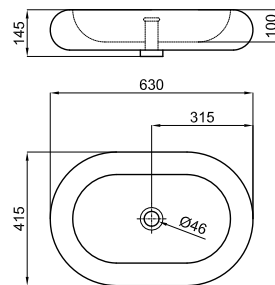

Programa Clip - Programa Clip

CLIP OVAL - Lavatório 63 cm. apoio com trasbordamento de agua.

100096459 - N321323640

Blanco - Branco

266,00 €

100100301 - N366019935

Plata - Prata

573,00 €

100100300 - N321323641

Oro - Ouro

573,00 €

100096460 - N396990846

Blanco - Branco

233,00 €