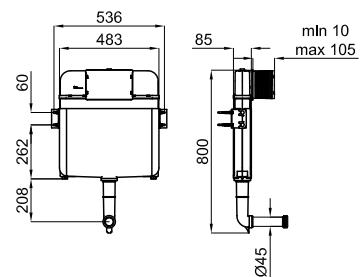

100104498 - N386000018

140,00 €

Cisterna empotrada para inodoro independiente. Instalación en pared sólida. Incluye kit de fijación y tubos de conexión con el WC

Tanque engastado para sanita independiente. Instalação parede sólida com Kit de fixação na parede e tubos de ligação com a sanita