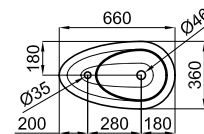

FLAME - Lavabo 66x36 cm. apoyo sin rebosadero. Se deberá utilizar un vaciador fijo o de rejilla.

FLAME - Lavatório 66x36 cm. apoio sem trasbordamento de agua. Debera-se utilizar uma valvula fixa o de grade.

100090128 - N399999927

Blanco - Branco

313,00 €