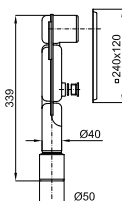

PMR: NK SANI - CITY

Este modelo de sanitario adaptado para personas con movilidad reducida mantiene intacta su elegante diseño. NK Sani cuenta con todos los requisitos propios de esta tipología de sanitarios, pero a su vez se ha trabajado para conservar una línea moderna y atractiva.

Este modelo de loiça sanitária adaptado para pessoas com mobilidade reduzida mantém intacto o seu elegante design. NK Sani possui todos os requisitos próprios deste tipo de loiças sanitárias, mas também se trabalhou para conservar uma linha moderna e atractiva.

NEW

Lavabo 65 cm. suspendido con rebosadero. Incluye las fijaciones
100041225 - N421040000. Especial para PMR

Lavatório 65 cm. suspenso com trasbordamento de água e fixações
100041225 - N421040000 especial para PMR

100111696 - N396990856

Blanco - Branco

189,00 €

A

B

A

Sifón encastrado con embellecedor para lavabo NK Sani

Sifão encastrado com embelezador para lavatório NK Sani

100101700 - N199999676

Blanco - Branco

29,00 €

B

Tubo extensible con codo para lavabo NK Sani

Tubo extensível com cotobelo para lavatório NK Sani

100102295 - N499816922

Blanco - Branco

15,00 €