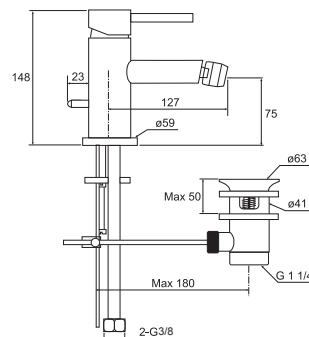

Monomando bidé con cartucho cerámico de Ø35 mm., conexiones de 3/8", una longitud de los latiguillos de 370 mm., con vaciador automático y aireador "plus". El caudal a 3 bares (con agua mezclada) es de 17,5 l/min.

Monocomando bidé com cartucho cerâmico de Ø35 mm, conexões de 3/8", bichas com um comprimento de 370 mm, com esvaziador automático e arejador "plus". O caudal a 3 bar (com água misturada) é de 17,5 l/min.

100038815 - N168020001

Cromo - Cromo

135,00 €