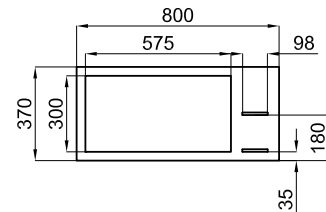

462,00 €

Espejo + estantes 80x37 cm.

Espelho + prateleiras 80x37 cm.

100042625 - N806252757

Espejo - Espelho

160,00 €

Espejo + estantes 37x80 cm.

Espelho + prateleiras 37x80 cm.