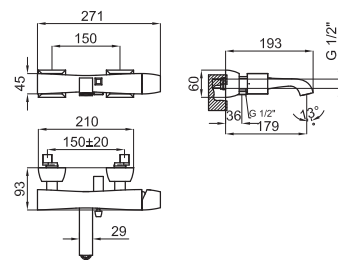

Monomando externo baño/ducha con cartucho cerámico de Ø35 mm. Conexiones de 1/2", inversor automático y aireador "plus". Distancia excéntricas 150 +/- 20 mm. El caudal a 3 bares (con agua mezclada) es para la ducha de: 15,6 l/min. y para el baño de: 20,3 l/min.

Monocomando externo banho/duche com cartucho cerâmico de Ø35 mm. Conexões de 1/2", inversor automático e arejador "plus". Distância excêntricas 150 +/- 20 mm. O caudal a 3 bar (com água misturada) para o duche é de 15,6 l/min. e para o banho de 20,3 l/min.

100073037 - N175620844

Cromo - Cromo

612,00 €