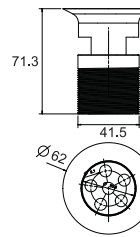

Vaciador con tapón de goma y cadena

Válvula com tampa de borracha e cadeia

100040381 - N299605901

Cromo - Cromo

10,00 €