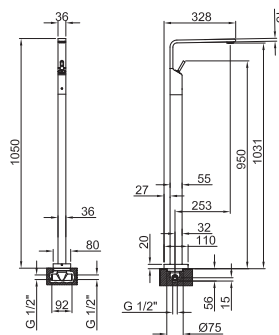

Monomando lavabo instalación a pavimento con cartucho cerámico de Ø32 mm. Conexiones de 1/2" y aireador "slim". El caudal a 3 bares (con agua mezclada) es de 13,35 l/min.

Monocomando lavatório instalação no pavimento com cartucho cerâmico de Ø32 mm. Conexões de 1/2" e arejador "slim". O caudal a 3 bar (com água misturada) é de 13,35 l/min.

100048052 - N196400808

Cromo - Cromo

985,00 €