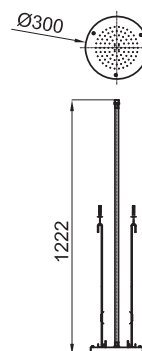

BELA - Rociador encastre techo Rondo 30 cm.

BELA - Pinha chuvaireo engaste tecto Rondo 30 cm.

100090720 - N185709904

☐ Espejo - Espelho

603,00 €