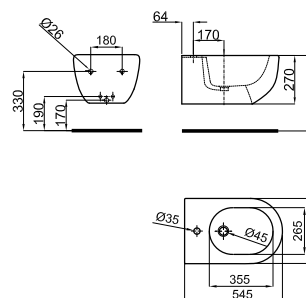

Bidé a tierra. Incluye las fijaciones 100041212 - N420150000 (1)

Bidé ao chão com fixações 100041212 - N420150000 (1)

100048276 - N390000005

○ Blanco - Branco

393,00 €

(1) Se recomienda el uso del tubo de conexión flexible
100041214 - N420400731 para desagüe a pared

(1) Recomendamos usar o tubo de ligação flexível
100041214 - N420400731 para desaguamento na parede

Bidé suspendido. Incluye las fijaciones 100062412 - N490000003 (1)

Bidé suspenso com fixações 100062412 - N490000003 (1)

100082170 - N390000027

○ Blanco - Branco

321,00 €