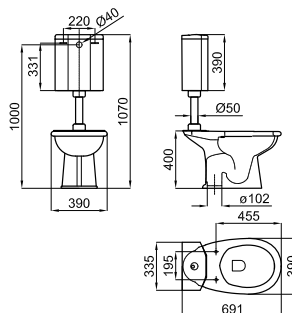

PACK Inodoro a tierra con salida vertical para cisterna media, cisterna media con alimentación trasera y mecanismo y **accesorios cisterna media.** Incluye las fijaciones 100090790 - N381000036. (1)

PACK Sanita ao chao saída vertical para tanque meio, tanque meio com alimentação traseira, mecanismo, **acessorios tanque meio.** Inclui fixações 100090790 - N381000037. (1)

100108202 - N39999842

○ Blanco/cromo - Branco/cromo

647,00 €

(2) Se necesita - É preciso

S - H

100041216
N420442300