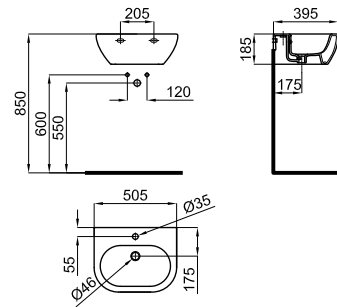

Lavamanos 50x40 cm. con rebosadero. Incluye las fijaciones 100041225 - N421040000.

Lavamão 50x40 cm. com trasbordamento de agua e fixações 100041225 - N421040000.

100048232 - N390000004

Blanco - Branco

302,00 €