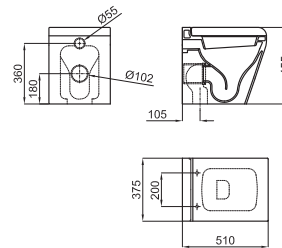

(1) Se necesita - É preciso

S - V

100049698
N499816825

S - H

100041216
N420442300

Inodoro independiente con salida orientable. Incluye las fijaciones 100041212 - N420150000 (1)

Sanita independente. Saída orientável com fixações 100041212 - N420150000 (1)

100062198 - N399999992

Blanco - Branco

477,00 €

Asiento inodoro bisagra amortiguada

Tampa sanita dobradiça amortecida

100048491 - N391000003

Blanco - Branco

126,00 €