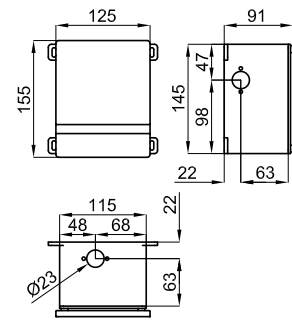

Placa de accionamento com sistema de descarga por infravermelho para urinol suspenso. Conexão a rede AC220V

100104527 - N399999869

606,00 €