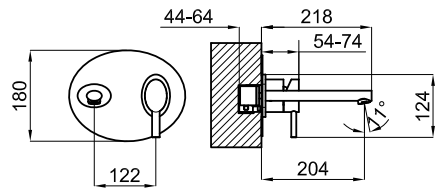

Monomando lavabo encastre con cartucho cerámico de Ø35 mm. Conexiones de 1/2", sin vaciador y aireador "plus". El caudal a 3 bares (con agua mezclada) es de 12,4 l/min.

Monocomando lavatório de encastrar com cartucho cerámico de Ø35 mm. Conexões de 1/2", sem válvula e arejador "plus". O caudal a 3 bar (com água misturada) é de 12,4 l/min.

100038649 - N160011301

Cromo - Cromo

364,00 €