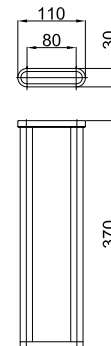

Toalheiro duplo perpendicular

100042522 - N640530001

96,00 €