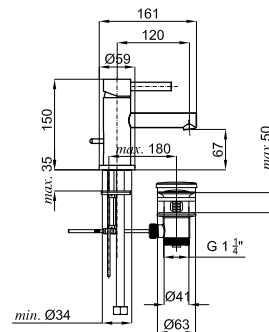

A coleção de torneiras Bela Retto tem uma concepção baseada na simplicidade das formas e das linhas. Esta série é composta por três peças. Compartilha o resto com a série Bela.

2,5 128

Monomando lavabo con cartucho cerámico de Ø35 mm., conexiones de 3/8", una longitud de los latiguillos de 370 mm., con vaciador automático y aireador "plus". Combina con serie Bela. El caudal a 3 bares (con agua mezclada) es de 17,4 l/min.