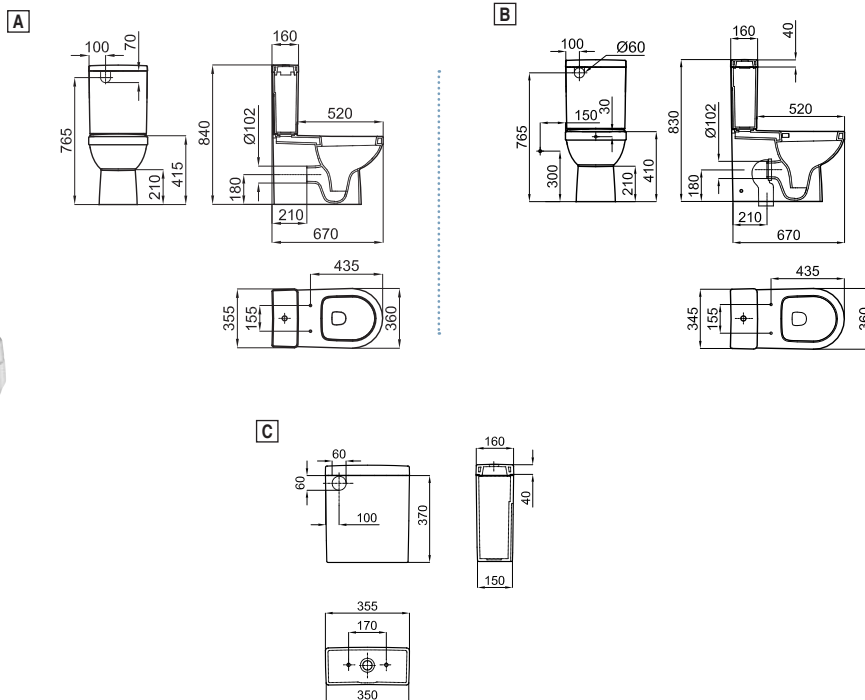

NK Compact

(1) Se necesita - É preciso

S - V

100049698
N499816825

S - H

100041216
N420442300

A		Inodoro a tierra con salida orientable. Incluye las fijaciones 100041212 - N420150000. (1)	Sanita ao chão com saída orientável e fixações 100041212 - N420150000. (1)
100056900 - N370170444		Blanco - Branco	204,00 €
B		Inodoro salida orientable con función bidé integrada. Incluye los accesorios de montaje y los latiguillos de conexión. (1)	Sanita saída orientável com funcão bidé integrada. Inclui os acessórios de montagem e as bichas de ligação. (1)
100064171 - N370170464		Blanco - Branco	210,00 €
C		Cisterna con alimentación trasera izquierda y mecanismo pre-montado, fijaciones, junta.	Tanque com alimentação traseira esquerda e mecanismo pré-montado, fixações, junta.
100056910 - N370170445		descarga convencional 6 / 3 L. - descarga convencional - 6 / 3 L.	142,00 €
100066241 - N402599919		descarga ECO 4,5 / 3 L. - descarrega ECO 4,5 / 3 L.	142,00 €