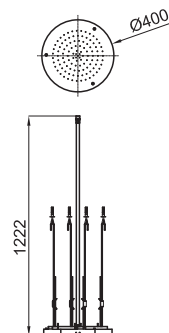

BELA - Rociador encastre techo Rondo 40 cm.

BELA - Pinha chuvaireo engaste tecto Rondo 40 cm.

100090721 - N185709903

☐ Espejo - Espelho

759,00 €