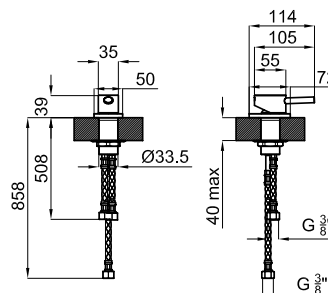

Monomando lavabo independiente con conexiones de 3/8" y sin vaciador. El caudal a 3 bares (con agua mezclada) es de 11 l/min.

Monocomando lavatório independente con conexões de 3/8" e sem válvula. O caudal a 3 bar (com água misturada) é de 11 l/min.

100038650 - N160018001

Cromo - Cromo

149,00 €