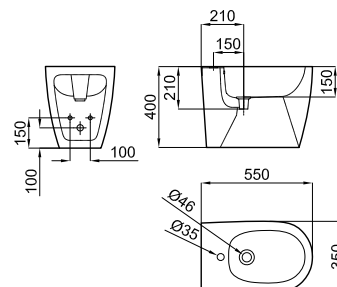

Inodoro a tierra con salida orientable, cisterna con mecanismo pre-montado, alimentación inferior izquierda y asiento **Soft-close**. Incluye las fijaciones 100041212 - N420150000. (1)

Sanita ao chão com saída orientável, tanque cerâmico com alimentação inferior esquerda e mecanismo pré-montado, fixação e tampa sanita **Soft-close** 100041212 - N420150000. (1)

100093755 - N384000008

☐ Blanco - Branco

597,00 €

Inodoro a tierra con salida orientable, cisterna con mecanismo pre-montado, alimentación inferior izquierda y asiento **Thermodur**. Incluye las fijaciones 100041212 - N420150000. (1)

Sanita ao chão com saída orientável, tanque cerâmico com alimentação inferior esquerda e mecanismo pré-montado, fixação e tampa sanita **Thermodur** 100041212 - N420150000. (1)

100093754 - N384000015

☐ Blanco - Branco

575,00 €

(2) Se recomienda el uso del tubo de conexión flexible
100041214 - N420400731 para desagüe a pared

(2) Recomendamos usar o tubo de ligação flexível
100041214 - N420400731 para desaguamento na parede

Bidé a tierra. Incluye las fijaciones 100041212 - N420150000. (2)

Bidé ao chão com fixações 100041212 - N420150000. (2)

100093747 - N384000010

☐ Blanco - Branco

274,00 €

NEW