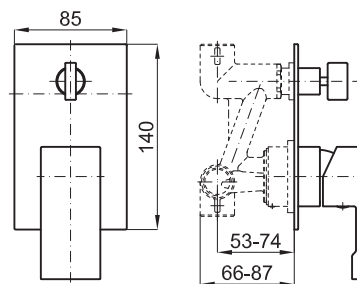

NK LOGIC
Parte externa monomando encastre ducha

NK LOGIC
Parte externa monocomando encastre duche

100108155 - N194710529

Cromo - Cromo

40,00 €