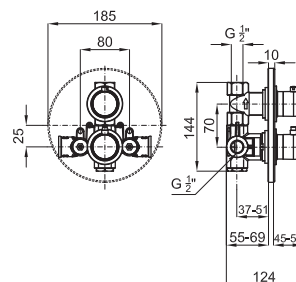

BASIC - Termostática encastre 1 salida con termoelemento de cera incorporado. Conexiones de 1/2". El caudal a 3 bares (con agua mezclada) es de 25 l/min. Incluye válvula anti-retorno y stop de seguridad a 38°C.

BASIC - Termostática de encastrar 1 saída com termo-elemento de cera incorporado. Conexões de 1/2". O caudal a 3 bar (com água misturada) é de 25 l/minuto. Inclui válvula de retenção e stop de segurança a 38°C.

100059730 - N29999963

Cromo - Cromo

269,00 €