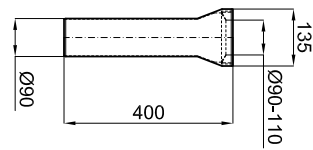

Complementos - Complementos

Tubo conexión horizontal 90x400 mm. para inodoro suspendido. Utilizar cuando el tubo suministrado en el bastidor es corto para poder instalar el inodoro suspendido.

Tubo ligação horizontal 90x400 mm. para sanita suspensa. Utilizar quando o tubo fornecido no bastidor é curto para poder instalar a sanita suspensa.

100041235 - N421592300

Negro - Preto

20,00 €