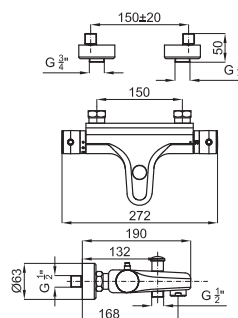

Termostáticas - Termostáticas

BASIC - Termostática externo baño/ducha con termoelemento de cera incorporado. Conexiones de 1/2", inversor semiautomático y aireador "plus". Incluye válvula anti retorno y stop de seguridad a 38°C. El caudal a 3 bares (con agua mezclada) es de baño 20,5 l/min. y de ducha 19,5 l/min.

BASIC - Termostática externa banho/duche com termo-elemento de cera incorporado. Conexões de 1/2", inversor semiautomático e arejador "Plus". Inclui válvula anti-retorno e stop de segurança a 38°C. O caudal a 3 bar (com água misturada) para banho é de 20,5 l/min. e para duche de 19,5 l/min.

100059721 - N19999996

Cromo - Cromo

221,00 €