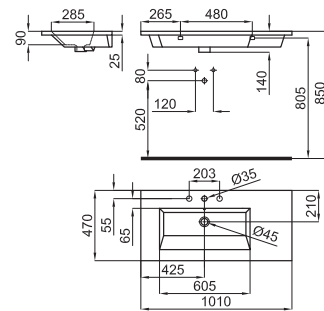

Lavabo 100 cm. seno desplazado izquierda suspendido con rebosadero. Incluye las fijaciones 100041225 - N421040000.

Lavatório 100 cm. Pia deslocada esquerda suspensa com transbordamento de agua e fixações 100041225 - N421040000.

100060785 - N370170466

Blanco - Branco

486,00 €