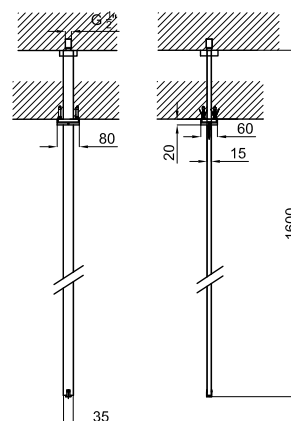

Boca lavabo instalación a techo. Conexiones de 1/2", sin vaciador y aireador "plus". Incluye solo el caño. El caudal a 3 bares (con agua mezclada) es de 12,2 l/min. (1) (2)

Bica lavatório instalação a tecto. Conexões de 1/2", sem válvula e arejador "plus". Nota: só inclui o tubo. O caudal a 3 bar (com água misturada) é de 12,2 l/min. (1) (2)

100038760 - N161508501	Cromo - Cromo	559,00 €
100044087 - N161508544	Inox - Inox	674,00 €
100038761 - N161508576	Negro - Preto	674,00 €