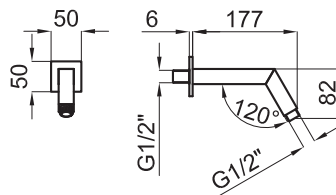

100094150 - N19999733

Cromo - Cromo

70,00 €

Programa Brazos - Programa Braços

(1) No compatible con rociadores de mas de 22 cm. de tamaño

(1) Não compatível com chuveiros de mais de 22 cm. de tamanho

Braço rociador Square de 18 cm. a pared (1)