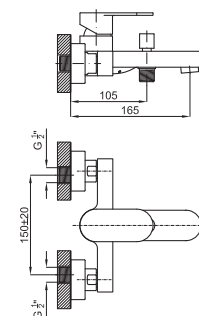

Monomando externo baño/ducha con cartucho cerámico de Ø35 mm. Conexiones de 1/2", inversor automático y aireador "Plus". Distancia excéntricas 150 +/- 15 mm.

Monocomando externo banho/duche com cartucho cerâmico de Ø35 mm. Conexões de 1/2", inversor automático e arejador "Plus". Distância excêntricas 150 +/- 15 mm.

100107941 - N194710511

Cromo - Cromo

114,00 €