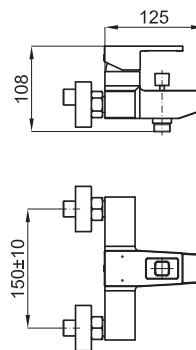

EX

Monomando externo baño/ducha con cartucho cerámico de Ø35 mm., conexiones de 1/2", inversor semiautomático y aireador "plus". Distancia excéntricas 150+/-15 mm. El caudal a 3 bares (con agua mezclada) para la ducha es de: 14,37 l/min. y para el baño de: 20,1 l/min.

Monocomando externo banho/duche com cartucho cerámico de Ø35 mm, conexões de 1/2", inversor semiautomático e arejador "plus". Distância excêntricas 150+/-15 mm. O caudal a 3 bar (com água misturada) para o duche é de 14,37 l/min. e para o banho de 20,1 l/min.

100072092 - N182110305

Cromo - Cromo

131,00 €

A

B

NEW

Parte externa monomando encastre ducha

Parte externa monocomando encastre duche

100108178 - N182110311

Cromo - Cromo

34,00 €

NEW

Cuerpo interno monomando encastre ducha, con cartucho cerámico de Ø35 mm. y conexiones de 1/2". El caudal a 3 bares (con agua mezclada) es de 21 l/min.

Corpo interno monocomando encastre duche com cartucho cerámico de Ø35 mm. e conexões de 1/2". caudal a 3 bares (com água misturada) es de 21 l/min.

100107937 - N194710510

48,00 €

C

D

NEW

Parte externa monomando encastre baño ducha

Parte externa monocomando encastre banho/duche

100108176 - N182110309

Cromo - Cromo

71,00 €

NEW

Cuerpo interno monomando encastre baño ducha, con cartucho cerámico de Ø35 mm. inversor automático y conexiones de 1/2". El caudal a 3 bares (con agua mezclada) es de baño 20 l/min y ducha 18 l/min.

Corpo interno monocomando encastre banho/duche com cartucho cerámico de Ø35 mm., inversor automático e conexões de 1/2". caudal a 3 bares (com água misturada) es de banho 21 l/min. e duche 18 l/min.

100107958 - N194710517

70,00 €