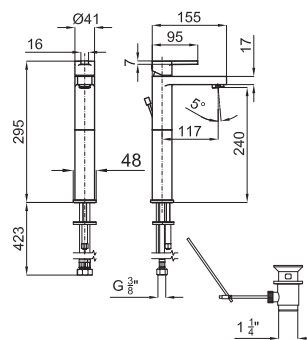

Monomando lavabo caño alto con cartucho cerámico de Ø25 mm. Conexiones de 3/8", una longitud de los latiguillos de 320 mm., con vaciador automático y aireador "plus". El caudal a 3 bares (con agua mezclada) es de 11,25 l/min.

Monocomando lavatório cano alto com cartucho cerâmico de Ø25 mm. Conexões de 3/8", bichas com um comprimento de 320 mm, com esvaziador automático e arejador "plus". O caudal a 3 bar (com água misturada) é de 11,25 l/min.

100081865 - N199999864	Cromo - Cromo	155,00 €
100082634 - N199999848	Blanco - Branco	186,00 €
100082631 - N199999856	Negro - Preto	186,00 €