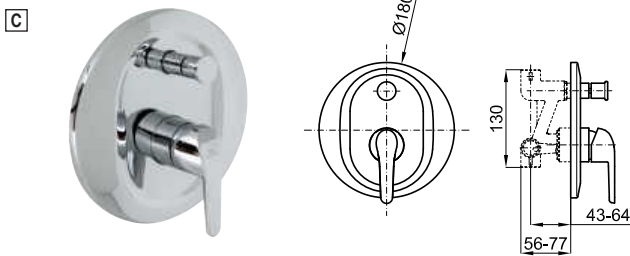

NEW

Parte externa monomando encastre baño ducha

Parte externa monocomando encastre banho/duche

100108152 - N194710516

Cromo - Cromo

25,00 €

NEW

Cuerpo interno monomando encastre baño ducha, con cartucho cerámico de Ø35 mm., inversor automático y conexiones de 1/2". El caudal a 3 bares (con agua mezclada) es de baño 20 l/min y ducha 18 l/min.

Corpo interno monocomando encastre banho/duche con cartucho cerámico de Ø35 mm., inversor automático e conexões de 1/2". caudal a 3 bares (com água misturada) es de banho 21 l/min. e duche 18 l/min.

100107958 - N194710517

70,00 €