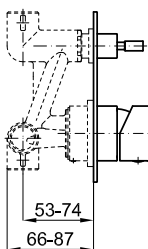

NEW

Parte externa monomando encastre ducha

Parte externa monocomando encastre duche

100108178 - N182110311

Cromo - Cromo

34,00 €

NEW

Cuerpo interno monomando encastre ducha, con cartucho cerámico de Ø35 mm. y conexiones de 1/2". El caudal a 3 bares (con agua mezclada) es de 21 l/min.

Corpo interno monocomando encastre duche com cartucho cerámico de Ø35 mm. e conexões de 1/2". caudal a 3 bares (com água misturada) es de 21 l/min.

100107937 - N194710510

48,00 €

C