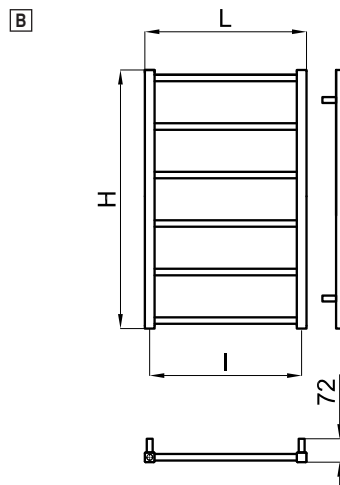

Também com todas aquelas torneiras e loiças sanitárias em que predominem as linhas rectas.

Disponível em duas medidas, 500x800 mm. e 600x1200 mm.

L mm	600
I mm	570
H mm	1200
Tubo Nº	8
Kcal/h Watt	252 - 293
Resist. W	400
Fij. Nº	4