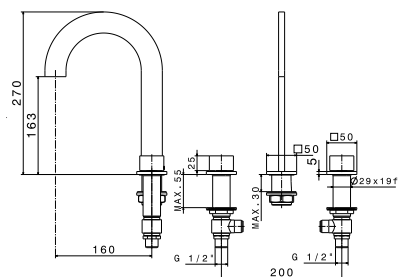

Batería lavabo 3 piezas con montura cerámica (apertura 90°). Conexiones de 1/2", sin vaciador y sin aireador. Incorpora rompeaguas plano para la salida del agua. El caudal a 3 bares (con agua mezclada) es de 6,72 l/min.

Bateria lavatório 3 peças com armação de cerâmica (abertura 90°). Conexões de 1/2", sem válvula e sem arejador. Incorpora emulsor plano para a saída da água. O caudal a 3 bar (com água misturada) é de 6,72 l/min.

100046327 - N109301301

Cromo - Cromo

542,00 €

1,6 48

1,6 56