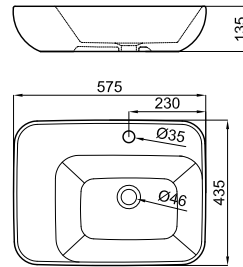

NEW

Lavabo 58 cm. apoyo sin rebosadero. Se deberá utilizar un vaciador fijo o de rejilla.

Lavatório 58 cm. apoio sem transbordamento de água. Debera-se utilizar uma valvula fixa o de grade.

100108122 - N379000010

Blanco - Branco

279,00 €