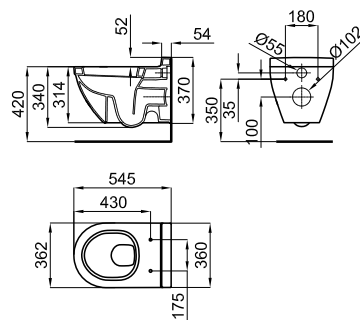

Pack inodoro suspendido con asiento Soft-close. Incluye las fijaciones 100095558 - N399999880

Pack sanita suspensa com tampa sanita Soft-close com fixações 100095558 - N399999880

100093503 - N399999893

○ Blanco - Branco

462,00 €

(1) Se recomienda el uso de la llave de paso 100038615 - N157416501

(1) Recomendamos usar o torneira de passagem 100038615 - N157416501