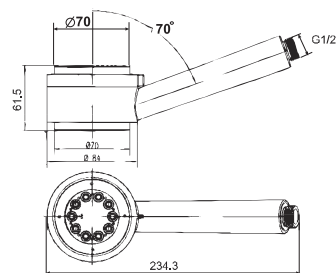

Teleduchas - Chuveiros de mão

0,4 160

CAZ - Teleducha 5 funciones con conexiones de 1/2". Funciones: Lluvia, Soft, Masaje, Lluvia+Masaje y Lluvia+Soft. Incluye protección antical.

CAZ - Chuveiro de mão 5 funções com conexões de 1/2". Funções: Chuva, Soft, Massagem, Chuva+Massagem e Chuva+Soft. Inclui proteção anti-calcário.

100040338 - N299279401

Cromo - Cromo

43,00 €

0,27