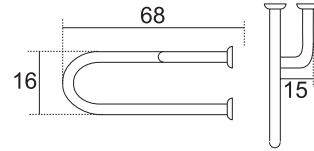

Barra duplo 3 apoios parede

Barra doble 3 apoyos muro