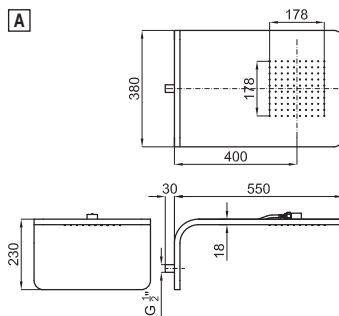

Rociador función lluvia con conexiones de 1/2". El caudal a 3 bares (con agua mezclada) es de 10,75 l/min.

Chuveiro função chuva com ligações de 1/2". O caudal a 3 bar (com água misturada) é de 10,75 l/min.

100063526 - N19999988

Espejo - Espelho

1.374,00 €

100082392 - N19999861

Blanco - Branco

1.918,00 €

Rociador función lluvia + cascada con conexiones de 1/2". El caudal a 3 bares (con agua mezclada) es de 16,80 l/min.

Chuveiro função chuva + cascata com ligações de 1/2". O caudal a 3 bar (com água misturada) é de 16,80 l/min.

100089933 - N19999811

Espejo - Espelho

1.554,00 €