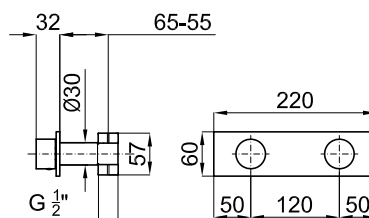

Monoblock encastre ducha con montura cerámica (apertura 90°). Conexiones de 1/2". El caudal a 3 bares (con agua mezclada) es de 50,22 l/min.

Monoblock de encastrar ducha com armação de cerâmica (abertura 90°). Conexões de 1/2". O caudal a 3 bar (com água misturada) é de 50,22 l/min.

100047947 - N196400806

Cromo - Cromo

279,00 €