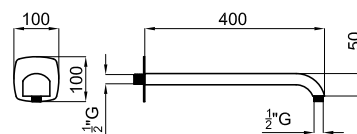

100094135 - N19999729	Cromo - Cromo	97,00 €
100094136 - N19999727	Cromo / Blanco - Cromo / Branco	103,00 €