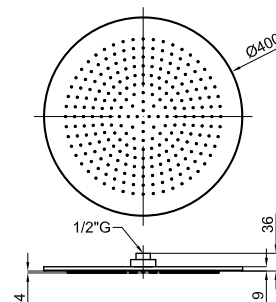

Pinha chuveiro Square 15 cm., con rótula (5) (6).

100090328 - N192579917

Cromo - Cromo

80,00 €

- (7) Recomendamos para la instalacion a pared el brazo 100039088
- (7) Recomendado para o braço de instalação na parede 100039088
- (8) Recomendamos para la instalacion a techo el brazo 100090331
- (8) Recomendado para o braço de instalação no tecto 100090331

Pinha chuveiro Rondo 40 cm., sem rótula (7) (8).

100090358 - N192579922

Cromo - Cromo

435,00 €

- (7) Recomendamos para la instalacion a pared el brazo 100039088
- (7) Recomendado para o braço de instalação na parede 100039088
- (8) Recomendamos para la instalacion a techo el brazo 100090331
- (8) Recomendado para o braço de instalação no tecto 100090331