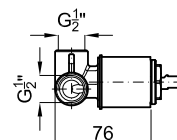

Monomando externo baño/ducha con cartucho cerámico de Ø35 mm., conexiones de 1/2", inversor semiautomático y aireador "plus". Distancia excéntricas 150+/-15 mm. El caudal a 3 bares (con agua mezclada) para la ducha es de: 14,37 l/min. y para el baño de: 20,1 l/min.

Monocomando externo banho/duche com cartucho cerâmico de Ø35 mm, conexões de 1/2", inversor semiautomático e arejador "plus". Distância excêntricas 150+/-15 mm. O caudal a 3 bar (com água misturada) para o duche é de 14,37 l/min. e para o banho de 20,1 l/min.

100072094 - N172390010

Cromo - Cromo

131,00 €

A

B

NEW

Parte externa monomando encastre ducha

Parte externa monocomando encastre duche

100108172 - N172390020

Cromo - Cromo

34,00 €

NEW

Cuerpo interno monomando encastre ducha, con cartucho cerámico de Ø35 mm. y conexiones de 1/2". El caudal a 3 bares (con agua mezclada) es de 21 l/min.

Corpo interno monocomando encastre duche com cartucho cerâmico de Ø35 mm. e conexões de 1/2". caudal a 3 bares (com água misturada) es de 21 l/min.

100107937 - N194710510

48,00 €

C

D

NEW

Parte externa monomando encastre baño ducha

Parte externa monocomando encastre banho/duche

100108171 - N172390021

Cromo - Cromo

71,00 €

NEW

Cuerpo interno monomando encastre baño ducha, con cartucho cerámico de Ø35 mm. inversor automático y conexiones de 1/2". El caudal a 3 bares (con agua mezclada) es de baño 20 l/min y ducha 18 l/min.

Corpo interno monocomando encastre banho/duche com cartucho cerâmico de Ø35 mm., inversor automático e conexões de 1/2". caudal a 3 bares (com água misturada) es de banho 21 l/min. e duche 18 l/min.

100107958 - N194710517

70,00 €