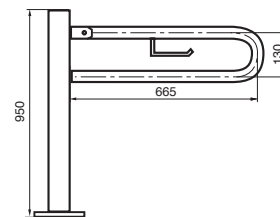

Barra duplo rebatível vertical com pé e portarolo

100042171 - N617016245	☐	Acero inox brillo - Aço inox brilho	208,00 €
100042172 - N617016296	☐	Acero inox brillo huellas - Aço inox brilho marcas	208,00 €
100042173 - N617016297	☐	Acero inox epoxy blanco - Aço inox epóxico branco	175,00 €

Barra doble abatible vertical con pie y portapapel