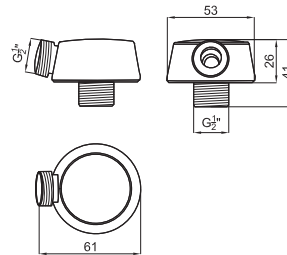

Toma de água de parede para tubo flexível

100039176 - N199490001

Cromo - Cromo

20,00 €

100039177 - N199490002

Cromo mate - Cromado mate

21,00 €

100093561 - N19999779

Blanco - Branco

22,00 €