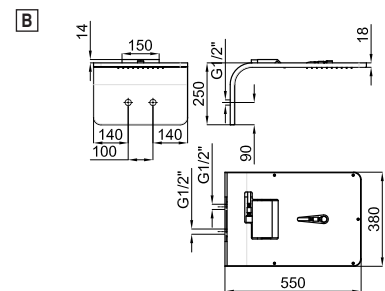

Rociador función lluvia con conexiones de 1/2". El caudal a 3 bares (con agua mezclada) es de 10,75 l/min.

Chuveiro função chuva com ligações de 1/2". O caudal a 3 bar (com água misturada) é de 10,75 l/min.

100063526 - N19999988

Espejo - Espelho

1.374,00 €

100082392 - N19999861

Blanco - Branco

1.918,00 €

Rociador función lluvia + cascada con conexiones de 1/2". El caudal a 3 bares (con agua mezclada) es de 16,80 l/min.

Chuveiro função chuva + cascata com ligações de 1/2". O caudal a 3 bar (com água misturada) é de 16,80 l/min.

100089933 - N19999811

Espejo - Espelho

1.554,00 €