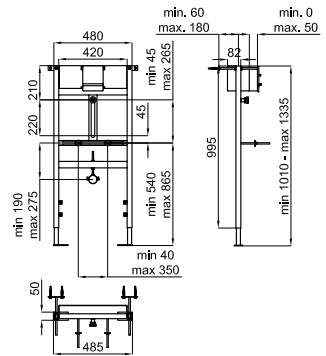

Bastidor con sistema descarga IR, para urinario suspendido. Instalación en pared ligera. Incluye placa con sensor IR.

Bastidor sem tanque con sistema descarrega infravermelho, para urinol suspenso, instalação parede ligeira. Inclui placa com sensor infravermelho.

100104491 - N386000005

663,00 €