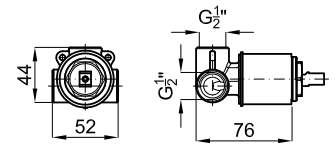

4,4 120

Monomando externo baño/ducha con cartucho cerámico de 35 mm., conexiones de 1/2", inversor automático y aireador "clean". Distancia excéntricas 150 +/-10 mm. El caudal a 3 bares (con agua mezclada) es de 15,59 l/min.

Monocomando externo banho/duche com cartucho cerâmico de 35 mm, conexões de 1/2", inversor automático e arejador "clean". Distância excêntricas 150 +/-10 mm. O caudal a 3 bar (com água misturada) é de 15,59 l/min.

100044779 - N139070906

Cromo - Cromo

293,00 €

A

B

NEW

Parte externa monomando encastre ducha

Parte externa monocomando encastre duche

100108155 - N194710529

Cromo - Cromo

40,00 €

NEW

Cuerpo interno monomando encastre ducha, con cartucho cerámico de Ø35 mm. y conexiones de 1/2". El caudal a 3 bares (con agua mezclada) es de 21 l/min.

Corpo interno monocomando encastre duche com cartucho cerâmico de Ø35 mm. e conexões de 1/2". caudal a 3 bares (com água misturada) es de 21 l/min.

100107937 - N194710510

48,00 €

C

D

NEW

Parte externa monomando encastre baño ducha

Parte externa monocomando encastre banho/duche

100108154 - N194710521

Cromo - Cromo

80,00 €

NEW

Cuerpo interno monomando encastre baño ducha, con cartucho cerámico de Ø35 mm. inversor automático y conexiones de 1/2". El caudal a 3 bares (con agua mezclada) es de baño 20 l/min y ducha 18 l/min.

Corpo interno monocomando encastre banho/duche com cartucho cerâmico de Ø35 mm., inversor automático e conexões de 1/2". caudal a 3 bares (com água misturada) es de baño 21 l/min. e duche 18 l/min.

100107958 - N194710517

70,00 €