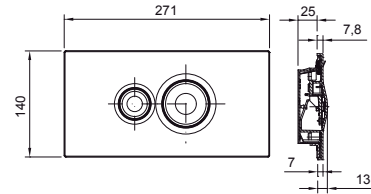

Sistemas de Instalación - Sistemas de Instalação: Premium Line

(1) Se requiere para su instalación el kit de renovación 100044272 - N499009901 para el caso de cisternas anteriores a 10 - 07 (100041107 - N398343500, 100041108 - N398348400 y 100041106 - N398343400) y el kit de renovación 100044271 - N499000001 para el caso del bastidor de altura reducida anterior a 10 - 07 (100041109 - N398348700)

(1) É preciso para a sua instalação o kit de renovação 100044272 - N499009901 para o caso de autoclismos anteriores a 10 - 07 (100041107 - N398343500, 100041108 - N398348400 e 100041106 - N398343400) e o kit de renovação 100044271 - N499000001 para o caso do bastidor de altura reduzida anterior a 10 - 07 (100041109 - N398348700)

Pulsador frontal doble. Instalación en cisterna empotrada Premium Line. (1)

Pulsador frontal duplo. Instalação em tanque engastado Premium Line. (1)

100044239 - N398352801	Cromo - Cromo	85,00 €
100044240 - N398352831	Blanco - Branco	64,00 €
100044235 - N398352601	EX Cromo - Cromo	64,00 €
100044236 - N398352631	EX Blanco - Branco	47,00 €