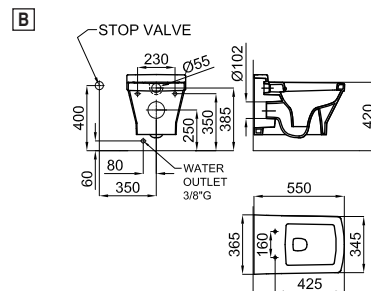

100082766 - N370170482

○ Blanco - Branco

679,00 €

(1) Se recomienda el uso de la llave de paso
100038615 - N157416501

(1) Recomendamos usar o torneira de
passagem 100038615 - N157416501

A	Inodoro suspendido. Incluye las fijaciones 100095558 - N399999880	Sanita suspensa com fixações 100095558 - N399999880
100090383 - N370170489	<input type="radio"/> Blanco - Branco	273,00 €