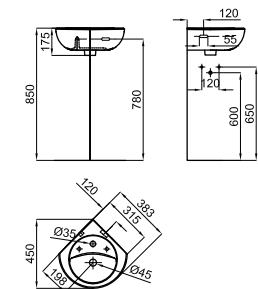

(1) Este lavabo no es compatible ni con el pedestal ni con el semi-pedestal de esta serie (NK ONE).

(1) Este lavatório não é compatível com o coluna nem com o meia coluna desta série (NK ONE).

Lavabo angular 38 cm. suspendido con rebosadero. Incluye las fijaciones 100041225 - N421040000. (1)