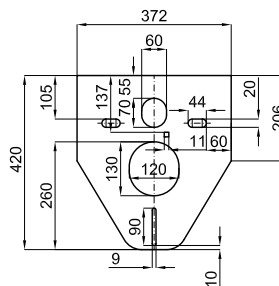

Junta de protección y aislamiento acústico, para instalación entre el wc / bidé suspendido y el revestimiento cerámico.

Junta de protecção e isolamento acústico, para instalação entre a sanita / bidé suspenso e o revestimento cerámico.

100041087 - N396360000

Blanco - Branco

31,00 €