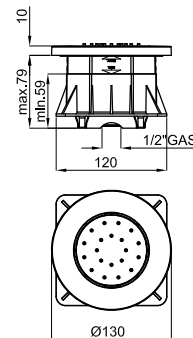

ESSENCE C - Jet lateral de ducha orientable con conexiones de 1/2". Se necesita un caudal mínimo de 3,55 l/min.

ESSENCE C - Jacto lateral de ducha orientável com conexões de 1/2". É preciso no mínimo o caudal de 3,55 l/min.

100093548 - N183050312

Cromo - Cromo

116,00 €