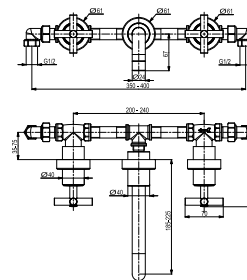

Batería lavabo encastre pared 3 piezas con montura cerámica (apertura 90°). Conexiones de 1/2", sin vaciador y aireador "plus". El caudal a 3 bares (con agua mezclada) es de 13,06 l/min.

Bateria lavatório de encastrar na parede 3 peças com armação de cerâmica (abertura 90°). Conexões de 1/2", sem válvula e arejador "plus". O caudal a 3 bar (com água misturada) é de 13,06 l/min.

100038279 - N134301301

Cromo - Cromo

285,00 €

100082652 - N134650012

Oro - Ouro

385,00 €