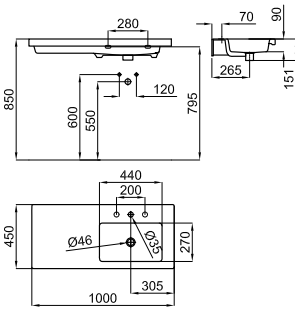

CITY - Lavatório 100x45 cm. suspenso com pia centrada e transbordamento de água. Inclui as fixações 100041225 - N421040000.

100090014 - N377001043

Blanco - Branco

401,00 €

Programa City - Programa City

CITY - Lavabo 100x45 cm. suspenso con seno desplazado a la derecha, rebosadero. Incluye las fijaciones 100041225 - N421040000.