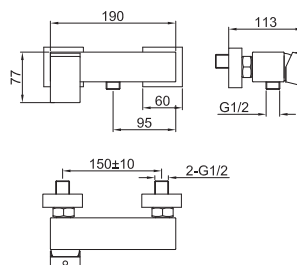

Monomando externo ducha con cartucho cerámico de Ø35 mm. y conexiones de 1/2", distancia excéntricas 150 +/-10 mm. El caudal a 3 bares (con agua mezclada) es de 22,8 l/min.

Monocomando externo duche com cartucho cerâmico de Ø35 mm. e conexões de 1/2". Distância excêntricas 150 +/-10 mm. O caudal a 3 bar (com água misturada) é de 22,8 l/min

100044764 - N139070902

Cromo - Cromo

189,00 €

2,7 192

EX