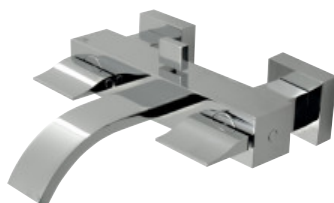

Monoblock externo baño/ducha con montura cerámica (apertura 90°). Conexiones de 1/2". Inversor automático y aireador "plus". Distancia excéntricas 150+/-20 mm. El caudal a 3 bares (con agua mezclada) es de ducha: 22,60 l/min. y baño: 23,29 l/min.

Monoblock externo banho/duche com armação de cerâmica (abertura 90°). Conexões de 1/2". Inversor automático e arejador "plus". Distância excêntricas 150+/-20 mm. O caudal a 3 bar (com água misturada) é de 22,60 l/min. para duche e 23,29 l/min. para banho.

100082627 - N199999860

Cromo - Cromo

522,00 €

100082625 - N199999859

Oro - Ouro

732,00 €