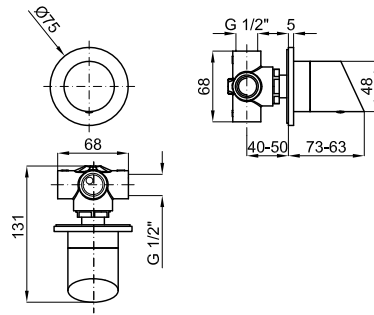

Inversor 3 vías con conexión de 1/2". El caudal a 3 bares (con agua mezclada) es de 14,59 l/min. para la ducha, de 19,17 l/min. para el baño y de 13,87 l/min. para el rociador.

Inversor 3 vias com conexão de 1/2". O caudal a 3 bar (com água misturada) é de 14,59 l/min. para duche, de 19,17 l/min. para o banho e 13,87 l/min. para pinha chuveiro

100063479 - N283511923

Cromo - Cromo

233,00 €