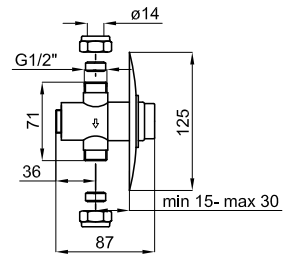

Urinarios - Urinóis

Fluxómetro pulsador encastre para urinario. Instalación: empotrado en pared sólida.

Fluxómetro pulsador encastre para urinol. Instalação: engastado em parede sólida.

100083080 - N199999838

Cromo - Cromo

88,00 €