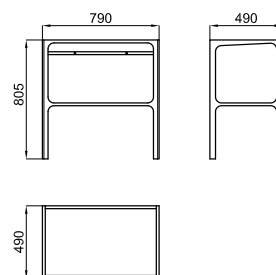

Lavabo 80x50 cm. suspendido con rebosadero. Incluye las fijaciones 100041225 - N421040000. **Sin hueco para grifería.**

Lavatório 80x50 cm. suspenso com transbordamento de água. Fixações 100041225 - N421040000. **Sem buraco para torneiras.**

100100303 - N399999871

☐ Blanco - Branco

316,00 €

NEW

Estructura de madeira lacada en brillo para lavabo suspendido Giro. Dimensiones 79x49x77cm.

Estrutura de madeira lacada en brillo para lavatorio suspenso Giro. 79x49x77cm.

100106446 - N849000038

☐ Blanco - Branco

499,00 €