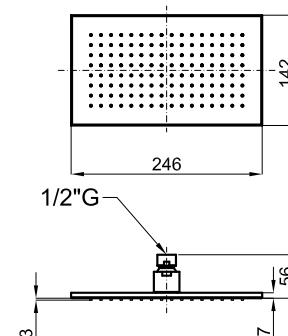

Rociador Recto 25x15 cm., con rótula (3) (4).

Pinha chuveiro Recto 25x15 cm., con rótula (3) (4).

100090356 - N192579926

Cromo - Cromo

188,00 €

Programa Neptune Slim - Programa Neptune Slim

- (5) Recomendamos para la instalacion a pared el brazo 100063878
- (5) Recomendado para o braço de instalação na parede 100063878
- (6) Recomendamos para la instalacion a techo el brazo 100090331
- (6) Recomendado para o braço de instalação no tecto 100090331