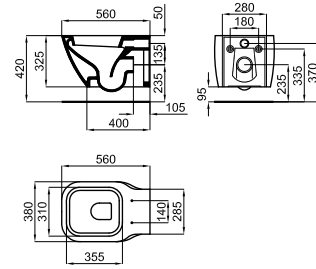

Inodoro suspendido

Sanita suspenda

100099844 - N365850079	☐ Blanco - Branco	446,00 €
100099975 - N365850082	☐ Negro - Preto	599,00 €

Asiento inodoro con bisagra amortiguada

Tampa sanita con dobradiça amortecida

100099845 - N365850081	☐ Blanco - Branco	131,00 €
100099846 - N365850080	☐ Negro - Preto	166,00 €

- (1) Se recomienda el uso del tubo de conexión flexible 100041214 - N420400731 para desagüe a pared
- (1) Recomendamos usar o tubo de ligação flexível 100041214 - N420400731 para desaguamento na parede

Bidé a tierra. Incluye las fijaciones 100041212 - N420150000 (1)

Bidé ao chão com fixações 100041212 - N420150000 (1)

100099984 - N365850087	☐ Blanco - Branco	431,00 €
100099985 - N365850083	☐ Negro - Preto	582,00 €

NEW

Funda para bidé. Incorpora fijaciones.

Embelezador cerámico para sanita com fixações

100108244 - N365850093	☐ Blanco - Branco	336,00 €
100108245 - N365850094	☐ Negro - Preto	405,00 €