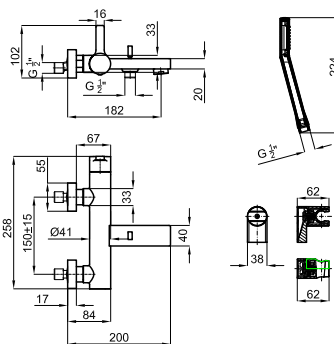

Monomando externo baño/ducha con cartucho cerámico de Ø35 mm. Conexiones de 1/2", inversor automático y aireador "plus". Distancia excéntricas 150 +/- 15 mm. Incluye flexible ducha 175 cm., teleducha y soporte teleducha. El caudal a 3 bares (con agua mezclada) para la ducha es de: 11,6 l/min. y para el baño de: 16,43 l/min.

Monocomando externo banho/duche com cartucho cerâmico de Ø35 mm. Conexões de 1/2", inversor automático e arejador "plus". Distância excêntricas 150 +/- 15 mm. Inclui tubo flexível duche 175 cm, chuveiro de mão e suporte da chuveiro de mão. O caudal a 3 bar (com água misturada) para o duche é de 11,6 l/min. e para o banho de 16,43 l/min.

100081861 - N199999868	Cromo - Cromo	176,00 €
100082658 - N199999844	Blanco - Branco	211,00 €
100082659 - N199999843	Negro - Preto	211,00 €

A

NEW

B

100108188 - N199999672	Cromo - Cromo	34,00 €
100114636 - N199999619	Blanco - Branco	56,00 €
100114638 - N199999617	Negro - Preto	56,00 €

NEW

Cuerpo interno monomando encastre ducha, con cartucho cerámico de Ø35 mm. y conexiones de 1/2". El caudal a 3 bares (con agua mezclada) es de 21 l/min.

Corpo interno monocomando encastre duche com cartucho cerâmico de Ø35 mm. e conexões de 1/2. caudal a 3 bares (com água misturada) es de 21 l/min.

100107937 - N194710510

48,00 €

C

NEW

D

100108177 - N182110310	Cromo - Cromo	71,00 €
100114635 - N199999620	Blanco - Branco	105,00 €
100114637 - N199999618	Negro - Preto	105,00 €

NEW

Cuerpo interno monomando encastre baño ducha, con cartucho cerámico de Ø35 mm. inversor automático y conexiones de 1/2". El caudal a 3 bares (con agua mezclada) es de baño 20 l/min y ducha 18 l/min.