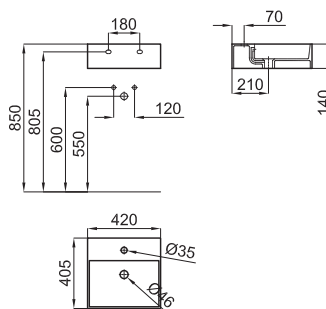

JAM - Lavabo 40 cm. suspenso con rebosadero. Incluye las fijaciones 100041225 - N421040000.

JAM - Lavatório 40 cm. suspenso com trasbordamento de agua e fixações 100041225 - N421040000.

100090125 - N372769938

Blanco - Branco

175,00 €