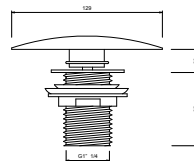

Complementos - Complementos

PUSH OVAL - Válvula botão clicker sem canal de escoamento

100039221 - N199706701

Cromo - Cromo

45,00 €