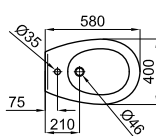

 Blanco/oro - Branco/ouro

1.040,00 €

A

B

Bidé a tierra con decoración en oro. Incluye las fijaciones 100090790 - N381000036.

Bidet ao chão decoração em ouro em ouro. Inclui fixações 1000907980 - N381000036