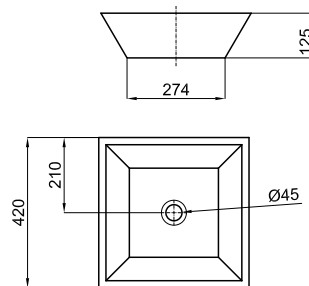

Programa Options - Programa Options

XL KUBE - Lavabo 42x42 cm. apoyo sin rebosadero. Se deberá utilizar un vaciador fijo o de rejilla.

XL KUBE - Lavatório 42x42 cm. apoio sem trasbordamento de água. Debera-se utilizar uma valvula fixa o de grade.

100041043 - N372017931	Blanco - Branco	188,00 €
100082746 - N372769934	Plata - Prata	442,00 €
100088650 - N372769935	Plata / Blanco - Prata / Branco	391,00 €
100082745 - N372769933	Oro - Ouro	442,00 €