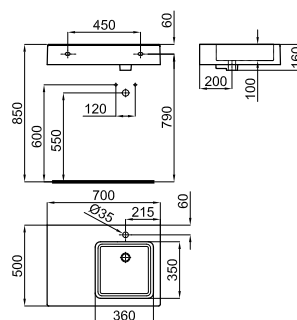

JAM - Lavabo 70x50 cm. suspenso con rebosadero. Incluye las fijaciones 100041225 - N421040000.

JAM - Lavatório 75x50 cm. suspenso com trasbordamento de agua e fixações 100041225 - N421040000.

100049261 - N355015332

Blanco - Branco

400,00 €