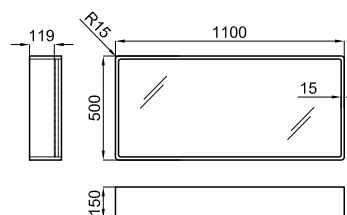

Espejo con estante incorporado 110x50 cm.

Espelho com prateleira incorporada 110x50 cm.

100082222 - N862000002

○ Espejo-blanco - Espelho-branco

419,00 €