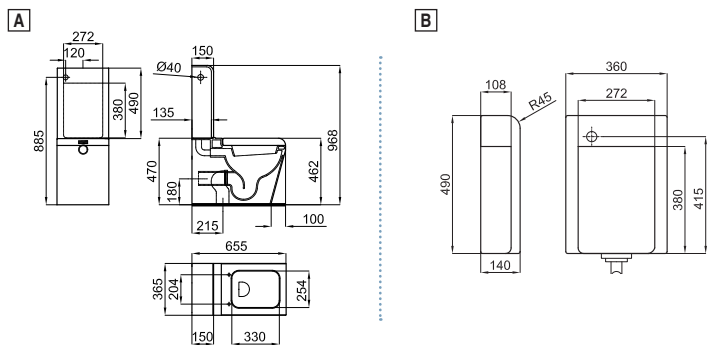

Inodoro a tierra con salida orientable. Incluye las fijaciones 100041212
- N420150000 (1)

Sanita ao chão com saída orientável com fixações 100041212 - N420150000
(1)

100062197 - N399999989

☐ Blanco - Branco

576,00 €

100062196 - N399999991

☐ Blanco - Branco

242,00 €

Depósito interno con mecanismo de doble descarga NKV1.0

Depósito interno com mecanismo de descarga dupla NKV1.0

100077250 - N499816857

descarga convencional 6 / 3 L. - descarga convencional - 6 / 3 L.

149,00 €

100077251 - N499816856

descarga ECO 4,5 / 3 L. - descarrega ECO 4,5 / 3 L.

149,00 €

100048491 - N391000003

☐ Blanco - Branco

126,00 €

Tampa sanita dobradiça amortecida