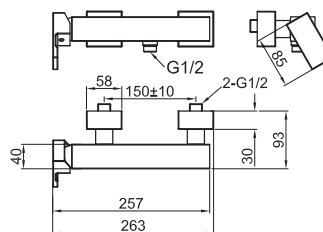

Monomando externo ducha con cartucho cerámico de 35 mm. y conexiones de 1/2". Distancia excéntricas 150 +/-10 mm. El caudal a 3 bares (con agua mezclada) es de 25,74 l/min.

Monocomando externo duche com cartucho cerâmico de 35 mm. e conexões de 1/2". Distância excêntricas 150 +/-10 mm. O caudal a 3 bar (com água misturada) é de 25,74 l/min.

100044780 - N139070907

Cromo - Cromo

232,00 €