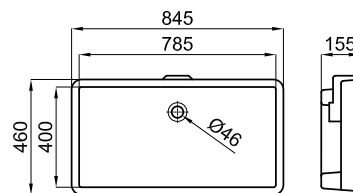

Programa Sotto - Programa Sotto

SQUARE - Lavabo 84x46 cm. encastre bajo encimera con rebosadero. Se necesita el kit de fijación para bajo encimera 100041307 - N499041500.

SQUARE - Lavatório 84x46 cm. engaste baixo bancada com trasbordamento de água. É necessário o kit de fixação para baixo bancada 100041307 - N499041500.

100090118 - N399999898

Blanco - Branco

287,00 €