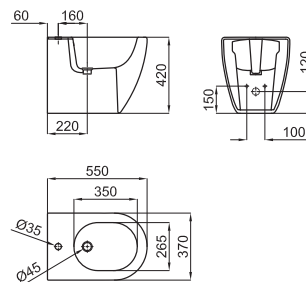

(1) Se recomienda el uso del tubo de conexión flexible
100041214 - N420400731 para desagüe a pared

(1) Recomendamos usar o tubo de ligação flexível
100041214 - N420400731 para desaguamento na parede