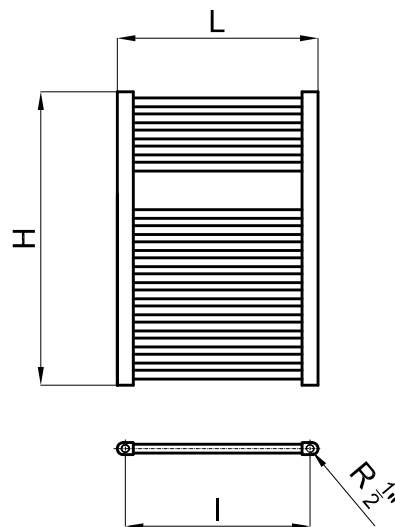

Contracts

Esta serie dispone de una gran oferta tanto de medidas (500x730 mm., 500x1120 mm. y 500x1500 mm.) como de acabados (disponible en blanco RAL 9016 y en cromo). Además se fabrica en las versiones de agua (,), eléctrica (E1, E2), eléctrica con termostato (ET1, ET2), mixta (M1, M2) y en la versión mixta con termostato (MT1, MT2). Este radiador es ideal para aquellas personas que buscan una excelente relación calidad-precio.

Esta série dispõe de uma grande oferta tanto de medidas (500x730 mm., 500x1120 mm. e 500x1500 mm.) como de acabamentos (disponível em branco RAL 9016 e em cromo). Além disso, fabrica-se nas versões de água (,), eléctrica (E1, E2), eléctrica com termostato (ET1, ET2), mixta (M1, M2) e na versão mixta com termostato (MT1, MT2). Este radiador é ideal para as pessoas que procuram uma excelente relação qualidade-precio.

	BL	CR
L mm	500	500
I mm	460	460
H mm	730	730
Tube N°	16	16
Kcal/h Watt	281 - 327	233 - 271
Resist. W	400	400
Fij. N°	4	4

500x730 mm.

(,)		100048016 - N539000015		Blanco RAL 9016 - Branco RAL 9016	105,00 €
(,)		100048021 - N539000010		Cromo - Cromo	216,00 €
(E1)		100048063 - N539000006		Blanco RAL 9016 - Branco RAL 9016	276,00 €
(E1)		100048053 - N539000002		Cromo - Cromo	411,00 €
(ET1)		100048074 - N539000049		Blanco RAL 9016 - Branco RAL 9016	303,00 €
(ET1)		100048076 - N539000033		Cromo - Cromo	452,00 €
(M1)		100048301 - N539000071		Blanco RAL 9016 - Branco RAL 9016	251,00 €
(M1)		100048100 - N539000057		Cromo - Cromo	392,00 €
(MT1)		100048084 - N539000070		Blanco RAL 9016 - Branco RAL 9016	278,00 €
(MT1)		100048085 - N539000065		Cromo - Cromo	431,00 €

Accesorios incluidos:
Accesórios incluídos:

(E1)
(M1)

(ET1)
(MT1)