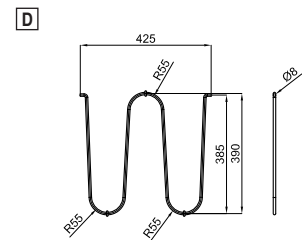

Vertedero salida horizontal

Pia hospitalar saída horizontal

100061242 - N377000992

○ Blanco - Branco

228,00 €

Reja para vertedero

Grelha para pia hospitalar

100061239 - N377000993

● Inox - Inox

101,00 €

ESTA COLECCIÓN SE COMPLEMENTA CON LA COLECCIÓN DE ESPEJOS SMART LINE (ver pág. 390)
ESTA COLEÇÃO SE COMPLEMENTA COM LA COLEÇÃO DE ESPELHOS SMART LINE (ver pag. 390)