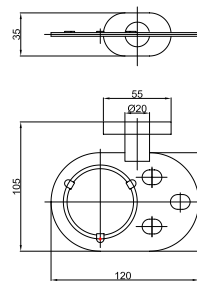

Portaobjetos a pared

Porta-objetos para a parede

100042523 - N640560001

Cromo - Cromo

49,00 €