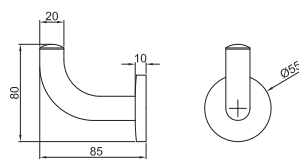

Colgador

Cabide

100042183 - N617020045

○ Acero inox brillo - Aço inox brilho

26,00 €