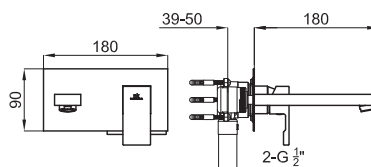

Monomando lavabo encastre con cartucho cerámico de Ø35 mm., conexiones de 1/2", sin vaciador y aireador "clean". El caudal a 3 bares (con agua mezclada) es de 15,94 l/min.

Monomando lavabo encastre con cartucho cerámico de Ø35 mm., conexiones de 1/2", sin vaciador y aireador "clean". O caudal a 3 bar (com água misturada) é de 15,94 l/min.

100071333 - N140140022

Cromo - Cromo

247,00 €