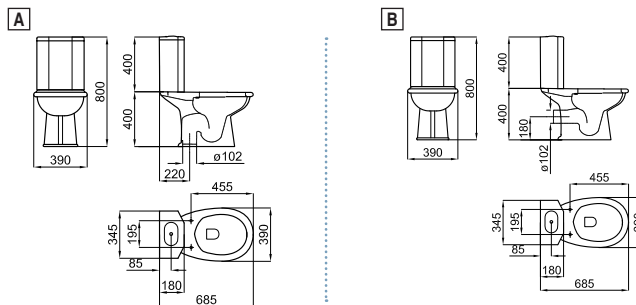

Victorian Collection: Imagine

(1) Se necesita - É preciso

S - V

100041330
N499572400

(2) Se necesita - É preciso

S - H

100041216
N420442300

(3) Si se desea el pulsador con acabado en oro es necesario pedir aparte el código 100100450 - N499816921

(3) Se você deseja que o pulsador com acabamento em ouro devem ser pedidos separadamente código 100100450 - N499816921

Inodoro a tierra con salida vertical. Incluye las fijaciones 100090790 - N381000036. (1)

Sanita ao chao com saída vertical com fixações 100090790 - N381000036. (1)

100093743 - N383000001

○ Blanco - Branco

294,00 €

Inodoro a tierra con salida horizontal. Incluye las fijaciones 100090790 - N381000036. (2)

Sanita ao chao com saída horizontal com fixações 100090790 - N381000036. (2)

100093751 - N383000007

○ Blanco - Branco

294,00 €

Cisterna con alimentación inferior izquierda (3)

Tanque com alimentação inferior esquerda (3)

100093750 - N383000003

○ Blanco - Branco

231,00 €

(1) Se necesita - É preciso

S - V

100041330
N499572400