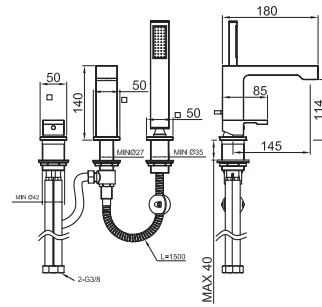

Batería instalación bañera 3 piezas. Incluye mando, caño bañera con inversor y teleducha con flexo de 150 cm., conexiones de 3/8" y aireador "clean" (aireador oculto). El caudal a 3 bares (con agua mezclada) es de 10,97 l/min. para el caño y de 10,01 l/min. para la teleducha.

Bateria instalação banheira 3 peças. Inclui comando, tubo banheira com inversor e chuveiro de mão com tubo flexível de 150 cm, conexões de 3/8" e arejador "clean" (arejador oculto). O caudal a 3 bar (com água misturada) é de 10,97 l/min. para tubo e 10,01 l/min. para chuveiro.

100044783 - N173069903

Cromo - Cromo

456,00 €