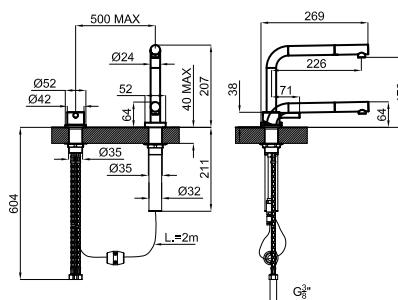

Cromo - Cromo

534,00 €

DROP LIBRA - Monomando fregadero con ducha extraíble y cuerpo giratorio que incorpora un cartucho cerámico de Ø25 mm. con conexiones de 3/8", una longitud de latiguillos de 550 mm., aireador "Plus" y altura regulable.