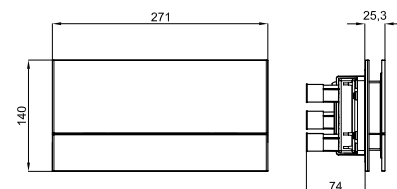

Pulsador frontal doble vidrio. Instalación en cisterna empotrada Premium Line. (1)

Pulsador frontal duplo vidro. Instalação em tanque engastado Premium Line. (1)

100044247 - N398353188	● Negro - Preto	868,00 €
100044246 - N398353142	○ Blanco - Branco	868,00 €
100044249 - N398353288	EX ● Negro - Preto	651,00 €
100044248 - N398353242	EX ○ Blanco - Branco	651,00 €