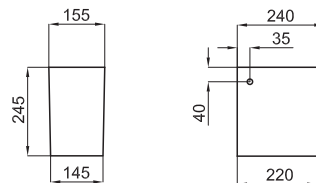

Semi-pedestal para lavamanos 35 cm. 100080134 - N380000003 con fijaciones 100041212 - N420150000.

Meia coluna para lavatório 35 cm. 100080134 - N380000003 com fixações 100041212 - N420150000.

100080140 - N380000001

Blanco - Branco

68,00 €

(1) Se necesita - É preciso

S - V

100058641
N275810003

S - H

100041216
N420442300

(2) Combina con el bidé de la serie NK-ONE (pag. 54)

(2) Combina con o bidé da série NK-ONE (pag. 54)

A

B

C

Pack inodoro a tierra con salida orientable, cisterna **alimentación inferior izquierda** y asiento Soft-close. (1) (2)

100082647 - N380000008

Blanco - Branco

324,00 €

Pack inodoro a tierra con salida orientable, cisterna **alimentación lateral izquierda** y asiento Soft-close. (1) (2)

100082648 - N380000007

Blanco - Branco

324,00 €

Pack inodoro a tierra con salida orientable, cisterna **alimentación trasera izquierda** y asiento Soft-close. (1) (2)

100082646 - N380000006

Blanco - Branco

345,00 €

Pack sanita ao chão com saída orientável, tanque **alimentação inferior esquerda** e tampa. (1) (2)

Pack sanita ao chão com saída orientável, tanque **alimentação lateral esquerda** e tampa. (1) (2)

Pack sanita ao chão com saída orientável, tanque **alimentação traseira esquerda** e tampa. (1) (2)

ESTA COLECCIÓN SE COMPLEMENTA CON LA COLECCIÓN DE ESPEJOS SMART LINE (ver pág. 390)

ESTA COLEÇÃO SE COMPLEMENTA COM LA COLEÇÃO DE ESPELHOS SMART LINE (ver pag. 390)