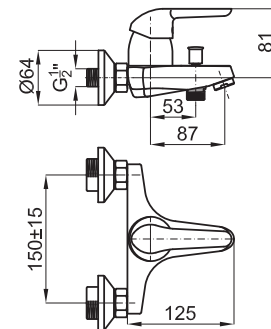

Monomando externo baño/ducha con cartucho cerámico de Ø40 mm., conexiones de 1/2", inversor semiautomático y aireador "plus". Distancia excéntricas 150+/-15 mm. Incluye flexible ducha 170 cm., teleducha y soporte teleducha. El caudal a 3 bares (con agua mezclada) es de baño 20,08 l/min. y de ducha 13,91 l/min.

Monocomando externo banho/duche con cartucho cerámico de Ø40 mm., conexões de 1/2", inversor semiautomático e arejador "plus". Distância excêntricas 150+/-15 mm. Inclui tubo flexível duche de 170 cm, chuveiro de mão e suporte da chuveiro de mão. O caudal a 3 bar (com água misturada) para banho é de 20,08 l/min. e para duche de 13,91 l/min.

100082857 - N140140041

Cromo - Cromo

94,00 €