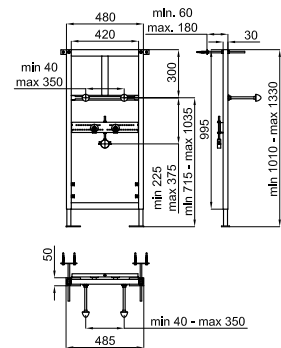

Bastidor para lavabo suspendido. Instalación en pared ligera. Incluye kits de fijación y juego de codos-placa para instalación de los latiguillos y tomas de agua.

Bastidor lavatório suspenso. Instalação parede ligeira. Inclui kits de fixação e jogo de cotovelos-placa para instalação dos latiguillos e tomadas de água.

100104493 - N386000014

127,00 €