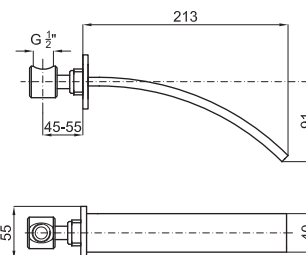

100082621 - N169760033

Cromo - Cromo

117,00 €

100082629 - N169760035

Oro - Ouro

164,00 €

Victorian Collection: Imagine N

Caño bañera encastre. Conexiones de 1/2" y sin aireador. Caída del agua en cascada. El caudal a 3 bares (con agua mezclada) es de 32 l/min.