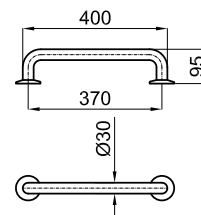

Asidero 40 cm.

Assa 40 cm.

100042132 - N617010945

☐ Acero inox brillo - Aço inox brilho

84,00 €

100042133 - N617010996

☐ Acero inox brillo huellas - Aço inox brilho marcas

84,00 €

100042134 - N617010997

☐ Acero inox epoxy blanco - Aço inox epóxido branco

69,00 €