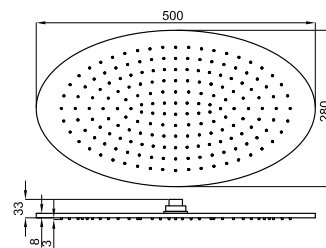

Rociador Recto 25x15 cm., con rótula (3) (4).

Pinha chuveiro Recto 25x15 cm., con rótula (3) (4).

100090356 - N192579926

Cromo - Cromo

188,00 €

Programa Neptune Slim - Programa Neptune Slim

- (5) Recomendamos para la instalacion a pared el brazo 100063878
- (5) Recomendado para o braço de instalação na parede 100063878
- (6) Recomendamos para la instalacion a techo el brazo 100090331
- (6) Recomendado para o braço de instalação no tecto 100090331