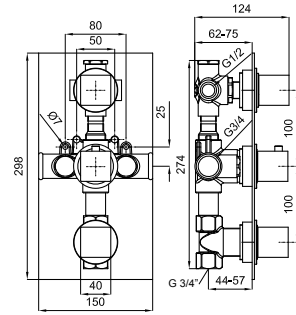

Termostática encastre 3 salidas (3 manetas) con termoelemento de cera incorporado. Conexiones de 1/2" - 3/4" según plano. Inversor regulador de caudal. El caudal a 3 bares (con agua mezclada) es de 1 salida 26 l/min, otra de 16 l/min. y la última 45,5 l/min. Incluye 1 salida de gran caudal con maneta independiente, válvula anti retorno y stop de seguridad a 38°C.

Termostática de encastrar com 3 saídas (3 manipulós) com termoelemento de cera incorporado. Conexões de 1/2" - 3/4" conforme plano. Inversor regulador de caudal. O caudal a 3 bar (com água misturada) tem uma saída de 26 l/min, outra de 16 l/min. e a última de 45,5 l/min. Inclui 1 saída de grande caudal com manipulo independente, válvula anti-retorno e stop de segurança a 38°C.

100063401 - N172390002

Cromo - Cromo

668,00 €