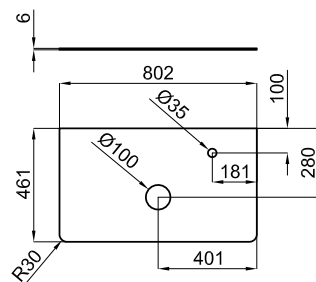

LOUNGE DIAMONDS - Módulo suspendido 80 cm., 1 cajón con cierre ralentizado. Frontal cajón con textura. Con tirador y para encimera de vidrio. (3)

LOUNGE DIAMONDS - Móvel suspenso, 80 cm., 1 gaveta com fecho lento. Frontal gaveta com textura. Com puxador e bancada de vidro. (3)

100099778 - N859000048	Negro mate - Preto mate	934,00 €