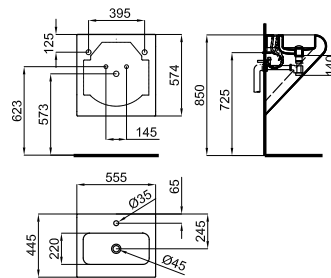

Lavabo 55 cm. suspendido con rebosadero. Incluye las fijaciones
100048763 - N499816806

Lavatório 55 cm. suspenso com trasbordamento de agua e fixações
100048763 - N499816806

100048489 - N399120032

☐ Blanco - Branco

481,00 €

(1) Se necessita - É preciso

S - V

S - H