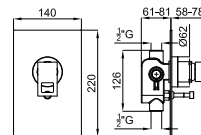

2,6 96

Monomando encastre baño/ducha con cartucho cerámico de Ø35 mm. Conexiones de 1/2" e inversor automático. El caudal a 3 bares (con agua mezclada) para 1 salida es de 25,15 l/min. y para 2 salidas de 24,86 l/min.

Monocomando de encastrar banho/duche com cartucho cerâmico de Ø35 mm. Conexões de 1/2" e inversor automático. O caudal a 3 bar (com água misturada) para 1 saída é de 25,15 l/min. e para 2 saídas é de 24,86 l/min.

100038741 - N161050801

Cromo - Cromo

303,00 €

(1) El color inox se refiere únicamente al acabado

14,5 10

Monomando baño/ducha instalación a pavimento con cartucho cerámico de Ø35 mm. Conexiones de 1/2", inversor automático y aireador "plus". Diámetro 90 mm. en la base. El caudal a 3 bares (con agua mezclada) para la ducha es de: 7,8 l/min. y para el baño de: 20,3 l/min. (1)

Monocomando banho/duche instalação no pavimento com cartucho cerâmico de Ø35 mm. Conexões de 1/2", inversor automático e arejador "plus". Diâmetro 90 mm. na base. O caudal a 3 bar (com água misturada) para o duche é de 7,8 l/min. e para o banho de 20,3 l/min. (1)

100038736 - N161031501

Cromo - Cromo

1.216,00 €

100044072 - N161031544

Inox - Inox

1.521,00 €

100038738 - N161031576

Negro - Preto

1.521,00 €

2,5 60

Termostática externo ducha con termoelemento de cera incorporado. Conexiones de 1/2", incluye válvula anti retorno y stop de seguridad a 38°C. Distancia excéntricas 150 +/-20 mm. El caudal a 3 bares (con agua mezclada) es de 17,78 l/min.

Termostática externa duche com termo-elemento de cera incorporado. Conexões de 1/2", inclui válvula anti-retorno e stop de segurança a 38°C. Distância excêntricas 150 +/-20 mm. O caudal a 3 bar (com água misturada) é de 17,78 l/min.

100038763 - N161620801

Cromo - Cromo

434,00 €

3,3 48