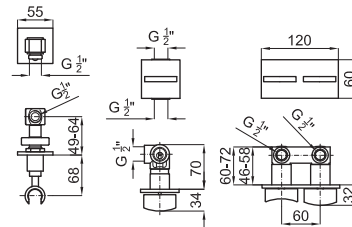

Teleducha 1 posición

Chuveiro de mão 1 posição

100039953 - N269270001

Cromo - Cromo

245,00 €

100081809 - N199999865

Oro - Ouro

379,00 €