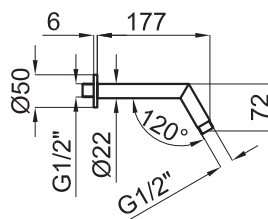

Braço pinha chuveiro Square de 18 cm. a parede (1)

100090431 - N192579933

Cromo - Cromo

26,00 €

(1) No compatible con rociadores de mas de 22 cm. de tamaño

(1) Não compatível com chuveiros de mais de 22 cm. de tamanho