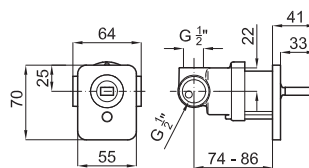

Monomando encastre ducha. Conexiones de 1/2". El caudal a 3 bares (con agua mezclada) es de 18,57 l/min.

Monocomando de encastrar ducha. Conexões de 1/2". O caudal a 3 bar (com água misturada) é de 18,57 l/min.

100063521 - N199999981	Cromo - Cromo	326,00 €
100073044 - N199999895	Blanco - Branco	383,00 €