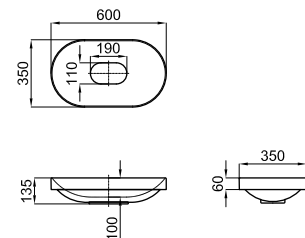

Lavabo 60x35 cm. semi-encastre sin rebosadero. Esmaltado a dos caras **Lavatório 60x35 cm. semi-engaste sem trasbordamento de água. Esmaltado nas duas caras**

100041084 - N376280031 ○ Blanco - Branco **415,00 €**

(1) Se necesita - É preciso

S - V 100049698 N499816825
S - H 100041216 N420442300