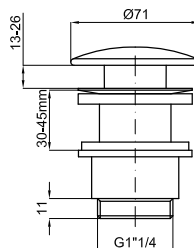

Válvula pulsador clicker **sem trasbordamento** e tampa cerâmica

100093580 - N299999581

Blanco - Branco

67,00 €