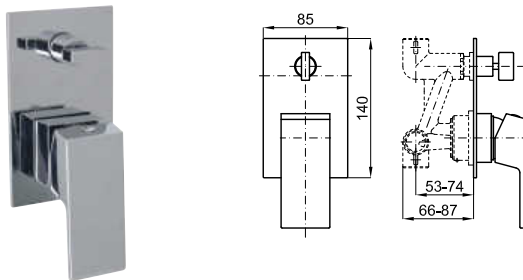

Parte externa monomando encastre ducha

100108187 - N194710518

Cromo - Cromo

40,00 €

NEW

Cuerpo interno monomando encastre ducha, con cartucho cerámico de Ø35 mm. y conexiones de 1/2". El caudal a 3 bares (con agua mezclada) es de 21 l/min.

Corpo interno monocomando encastre duche con cartucho cerámico de Ø35 mm. e conexões de 1/2". caudal a 3 bares (com água misturada) es de 21 l/min.

100107937 - N194710510

48,00 €

C

NEW

D