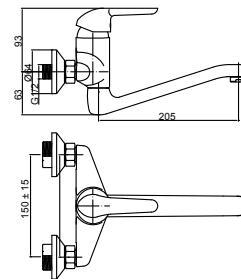

Griferías de cocina - Torneiras de cozinha

MINI PLUS - Monomando fregadero con caño giratorio a muro con cartucho cerámico de Ø40 mm., conexiones de 3/8" y aireador "plus". Distancia excéntricas 150 +/-20 mm.

MINI PLUS - Monocomando cozinha com tubo giratório de parede com cartucho cerâmico de Ø40 mm, conexões de 3/8" e arejador "Plus". Distância excêntricas 150 +/-20 mm.

100082859 - N140140046

Cromo - Cromo

149,00 €