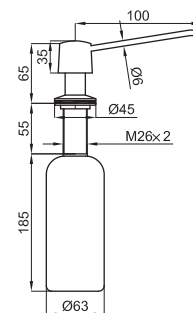

Doseador de sabao encastre bancada

100114688 - N643000034

Cromo - Cromo

60,00 €