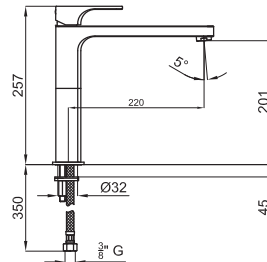

NK LOGIC - Monomando fregadero con cuerpo giratorio que incorpora un cartucho cerámico de Ø25 mm. con conexiones de 3/8", una longitud de latiguillos de 350 mm. y aireador "plus"

NK LOGIC - Monocomando cozinha com corpo giratório que incorpora un cartucho cerámico de Ø25 mm. con conexões de 3/8", um comprimento de bichas de 350 mm. Arejador "plus"

100089923 - N170993939

Cromo - Cromo

480,00 €