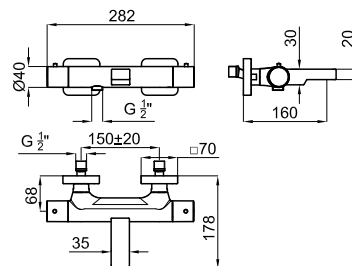

Termostática externo baño/ducha con termoelemento de cera incorporado, conexiones de 1/2", inversor regulador de caudal y aireador "plus". incluye válvula anti retorno y stop de seguridad a 38°. Distancia excéntricas 150 +/-20 mm. El caudal a 3 bares (con agua mezclada) es de baño 18 l/min. y de ducha 11 l/min.

Termostática externa banho/duche com termo-elemento de cera incorporado, conexões de 1/2", inversor regulador de caudal e arejador "Plus". inclui válvula anti-retorno e stop de segurança a 38°. Distância excêntricas 150 +/-20 mm. O caudal a 3 bar (com água misturada) para banho é de 18 l/min. e para duche de 11 l/min.

100100743 - N199999678

Cromo - Cromo

284,00 €