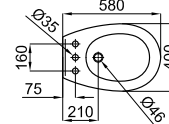

A

Bidé a tierra. Incluye las fijaciones 100041212 - N420150000.

Bidé ao chão com fixações 100041212 - N420150000.

100093748 - N383000002

Blanco - Branco

255,00 €

B

Con 3 agujeros para grifería

Com 3 buracos para torneiras

100093749 - N383000006

Blanco - Branco

255,00 €