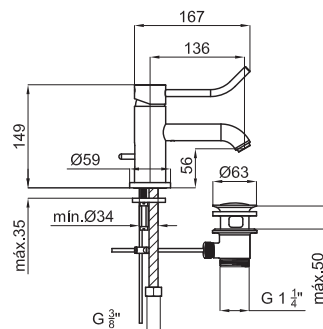

As torneiras Bela Sani são a confirmação de que a beleza e a acessibilidade podem conviver num mesmo modelo. A sua longa manípulo permite o melhoramento da sua manuseabilidade, e simultaneamente confere-lhes uma estética elegante. Certificadas para utilizadores com mobilidade reduzida.