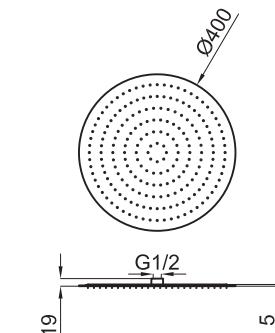

GIRO - Rociador Rondo 40 cm., sin rótula. El caudal a 3 bares (con agua mezclada) es de 12 l/min. (1) (2).

GIRO - Pinha chuvaireiro Rondo 40 cm., sem rótula. O caudal a 3 bar (com água misturada) é de 12 l/min. (1) (2).

100090133 - N199999806

☐ Espejo - Espelho

387,00 €