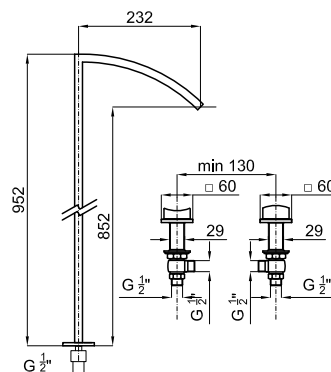

Juego llaves de paso instalación bañera con boca a pavimento. Incluye 2 mandos y boca a pavimento. Conexiones de 1/2" y sin aireador. Caída del agua en cascada. El caudal a 3 bares (con agua mezclada) es de 27,31 l/min.

Conjunto torneiras de passagem instalação banheira com boca para pavimento. Inclui 2 comandos e boca para pavimento. Conexões de 1/2" e sem arejador. Queda da água em cascata. O caudal a 3 bar (com água misturada) é de 27,31 l/min

100038839 - N169230101

Cromo - Cromo

900,00 €