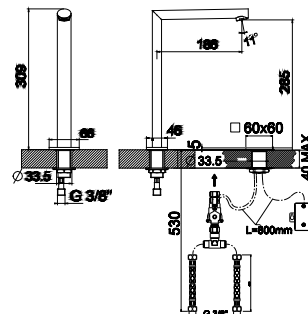

LIBRA - Caño alto con sensor remoto. Conexiones de 3/8", sin vaciador y aireador "plus". Incluye sensor remoto independiente. El caudal a 3 bares (con agua mezclada) es de 10,5 l/min.

LIBRA - Cano alto com sensor remoto. Conexões de 3/8", sem válvula e arejador "Plus". Inclui sensor remoto independente. O caudal a 3 bar (com água misturada) é de 10,5 l/min.

100038651 - N160018201

Cromo - Cromo

737,00 €