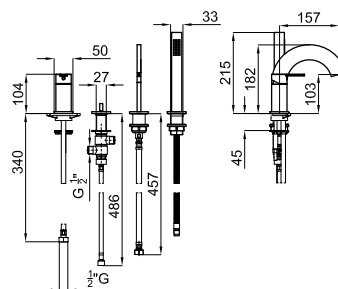

Batería instalación bañera 4 piezas. Incluye mando, caño bañera, inversor y teleducha con flexo de 150 cm. Conexiones de 3/8" y rompeaguas plano. El caudal a 3 bares (con agua mezclada) es de 9,54 l/min. para el caño y de 11,04 l/min. para la teleducha.

Bateria instalação banheira 4 peças. Inclui comando, tubo banheira, inversor e chuveiro de mão com tubo flexível de 150 cm. Conexões de 3/8" e emulsor plano. O caudal a 3 bar (com água misturada) é de 9,54 l/min. para tubo e 11,04 l/min. para chuveiro.

100046332 - N109290101

Cromo - Cromo

981,00 €