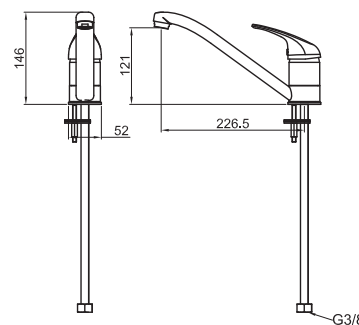

CITY - Monomando fregadero que incorpora un cartucho cerámico de Ø40 mm., conexiones de 3/8", una longitud de latiguillos de 370 mm. y aireador "plus". Caño giratorio.

CITY - Monocomando cozinha que incorpora un cartucho cerâmico de Ø40 mm, conexões de 3/8", um comprimento de bichas de 370 mm. e arejador "plus". Tubo giratório.

100048039 - N196400811

Cromo - Cromo

63,00 €