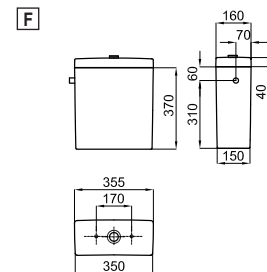

Cisterna con mecanismo de alimentación inferior izquierda y mecanismo pre-montado, fijaciones, junta.

Tanque com mecanismo de alimentação inferior esquerda e mecanismo pré-montado, fixações, junta.

100056915 - N370170443

Blanco - Branco

137,00 €

Cisterna con mecanismo de alimentación lateral izquierda y mecanismo pre-montado, fijaciones, junta.

Tanque com mecanismo de alimentação lateral esquerda e mecanismo pré-montado, fixações, junta.

100065799 - N370170471

Blanco - Branco

143,00 €