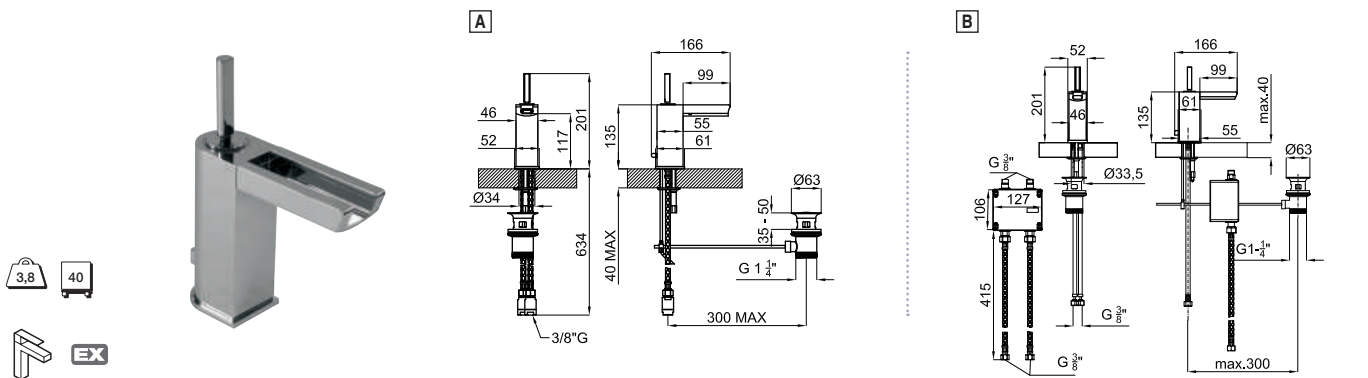

Nora

La más alta tecnología y el diseño más exclusivo conviven en el modelo Nora. El agua fluye en cascada gracias a su original caño descubierto. Esta grifería incluye un dispositivo luminoso que indica la temperatura del agua: color azul para el agua fría y rojo para la caliente. Este modelo también está disponible en versión sin luz.

A mais alta tecnologia e a concepção mais exclusiva convivem no modelo Nora. A água flui em cascata, graças ao seu tubo original descoberto. Estas torneiras incluem um dispositivo luminoso que indica a temperatura da água: cor azul para a água fria e vermelha para a água quente. Este modelo também está disponível em versão sem luz.

A **Monomando lavabo** con cartucho cerámico tipo joystick de Ø32 mm., conexiones de 3/8", una longitud de los latiguillos de 634 mm., con vaciador automático y sin aireador. Caída del agua en cascada. El caudal a 3 bares (con agua mezclada) es de 5,4 l/min.

B **Monocomando lavatório** com cartucho cerâmico do tipo joystick de Ø32 mm, conexões de 3/8", bichas com um comprimento de 634 mm, com esvaziador automático e sem arejador. Queda da água em cascata. O caudal a 3 bar (com água misturada) é de 5,4 l/min.

100038967 - N180010001 Cromo - Cromo 351,00 €

B **Con luz.** No necesita conexión a red eléctrica. Longitud de los latiguillos de 434 mm. El caudal a 3 bares (con agua mezclada) es de 5,4 l/min.

Com luz. Não necessita de conexão à rede eléctrica. Bichas com um comprimento de 434 mm. O caudal a 3 bar (com água misturada) é de 5,4 l/min.

100038970 - N180019001 Cromo - Cromo 1.241,00 €