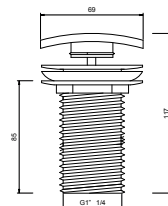

100108205 - N194710533

Blanco - Branco

116,00 €

Sifón botella lavabo

Sifão garrafa lavatório

100039181 - N199514001

Cromo - Cromo

21,00 €