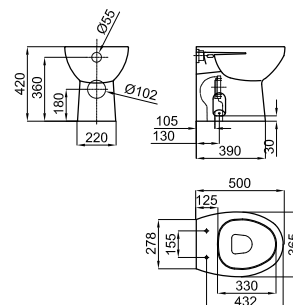

S - V

100049698
N499816825

S - H

100041216
N420442300

Inodoro independiente BTW con salida orientable. Incluye las fijaciones 100040452 - N301150000. (4)

Sanita independente BTW. Saída orientável com fixações 100040452 - N3011500000. (4)