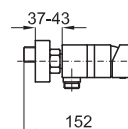

Monomando externo ducha con cartucho cerámico de Ø35 mm. y conexiones de 1/2". Distancia excéntricas 150 +/-15 mm. El caudal a 3 bares (con agua mezclada) es de 20,08 l/min.

Monocomando externo duche com cartucho cerâmico de Ø35 mm. e conexões de 1/2". Distância excêntricas 150 +/-15 mm. O caudal a 3 bar (com água misturada) é de 20,08 l/min.

100072093 - N172390009

Cromo - Cromo

123,00 €