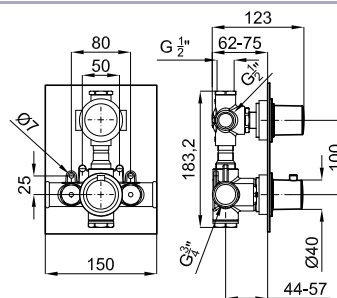

Termostáticas - Termostáticas

URBAN - Termostática encastre 3 salidas (2 manetas) con termoelemento de cera incorporado. Conexiones de 1/2" - 3/4" según plano. Inversor regulador de caudal. Incluye válvula anti retorno y stop de seguridad a 38°C. El caudal a 3 bares (con agua mezclada) para 1 salida es de 22,5 l/min. y para 2 salidas de 15 l/min.

URBAN - Termostática de encastrar con 3 salidas (2 manipulós) com termo-elemento de cera incorporado. Conexões de 1/2" - 3/4" conforme plano. Inversor regulador de caudal. Inclui válvula anti-retorno e stop de segurança a 38°C. O caudal a 3 bar (com água misturada) para 1 saída é de 22,5 l/min. e para 2 saídas é de 15 l/min.

100063389 - N111390002

Cromo - Cromo

438,00 €