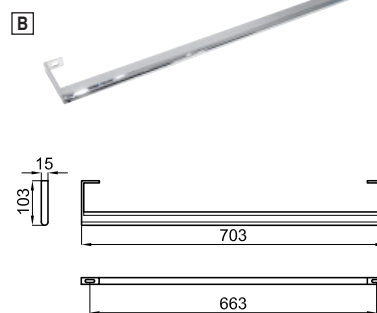

Espelho com luz e sistema sensor 160x60 cm. IP-44 Classe II

100064210 - N804861107

 Espejo - Espelho

587,00 €

Essence C

A **Lavabo 80 cm.** suspendido con seno desplazado a la derecha y rebosadero. Incluye las fijaciones 100041225 - N421040000. **Lavatório 80 cm.** suspenso com pia deslocada à direita, transbordamento de água e fixações 100041225 - N421040000.