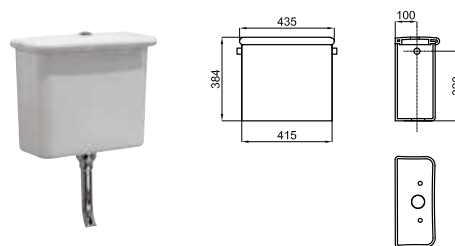

100082526 - N381000008

○ Blanco - Branco

289,00 €

Victorian Collection: Dynasty

A

B

Cisterna alta con alimentación lateral

Tanque alto com alimentação lateral