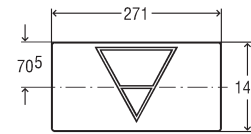

Pulsador frontal doble antivandálico. Instalación en cisterna empotrada Premium Line.