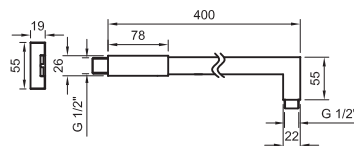

Braço pinha chuva Rondo de 40 cm. a parede

100039088 - N192452301

Cromo - Cromo

46,00 €