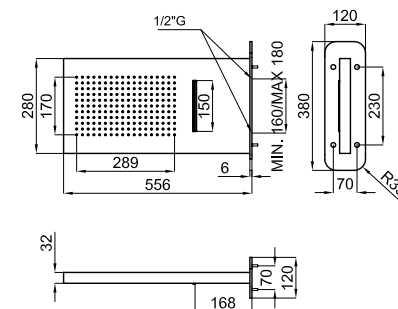

ESSENCE C - Rociador función lluvia + cascada con conexiones de 1/2". El caudal a 3 bares (con agua mezclada) es de 25 l/min.

ESSENCE C - Pinha chuveiro função chuva + cascata com ligações de 1/2". O caudal a 3 bar (com água misturada) é de 25 l/min.

100093583 - N183050311

☐ Cromo - Cromo

1.150,00 €