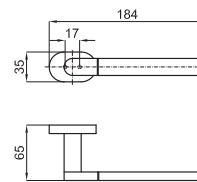

Portapapel sin tapa

Portarolo sem tampa

100042519 - N640111501

Cromo - Cromo

38,00 €