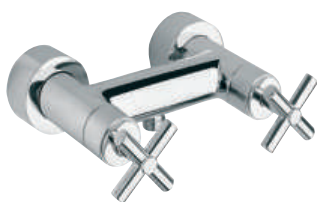

Monoblock externo ducha con montura cerámica (apertura 90°). Conexiones de 1/2". Distancia excéntricas 150 +/- 15 mm. El caudal a 3 bares (con agua mezclada) es de 33 l/min.

Monoblock externo ducha com armação de cerâmica (abertura 90°). Conexões de 1/2". Distância excêntricas 150 +/- 15 mm. O caudal a 3 bar (com água misturada) é de 33 l/min.

100038273 - N134140801

Cromo - Cromo

277,00 €

100082656 - N134650007

Oro - Ouro

375,00 €