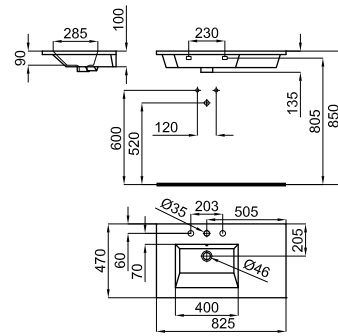

Lavabo 80 cm. seno desplazado suspendido con rebosadero. Incluye las fijaciones 100041225 - N421040000.

Lavatório 80 cm. Pia deslocada suspensa com transbordamento de agua e fixações 100041225 - N421040000.

100060787 - N370170461

Blanco - Branco

370,00 €