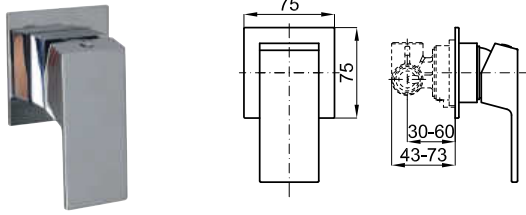

A

NEW

B

Parte externa monomando encastre ducha

100108187 - N194710518

Cromo - Cromo

40,00 €

NEW

Cuerpo interno monomando encastre ducha, con cartucho cerámico de Ø35 mm. y conexiones de 1/2". El caudal a 3 bares (con agua mezclada) es de 21 l/min.

Corpo interno monocomando encastre duche con cartucho cerámico de Ø35 mm. e conexões de 1/2". caudal a 3 bares (com água misturada) es de 21 l/min.

100107937 - N194710510

48,00 €

C

NEW

D

Parte externa monomando encastre baño ducha

100108184 - N140140062

Cromo - Cromo

80,00 €

NEW

Cuerpo interno monomando encastre baño ducha, con cartucho cerámico de Ø35 mm., inversor automático y conexiones de 1/2". El caudal a 3 bares (con agua mezclada) es de baño 20 l/min y ducha 18 l/min.

Corpo interno monocomando encastre banho/duche con cartucho cerámico de Ø35 mm., inversor automático y conexões de 1/2". caudal a 3 bares (com água misturada) es de baño 21 l/min. e duche 18 l/min.

100107958 - N194710517

70,00 €

Caño bañera encastre con conexiones de 1/2". Aireador "clean". El caudal a 3 bares (con agua mezclada) es de 26,21 l/min.

Bica banheira encastre com conexões de 1/2". Arejador "clean". O caudal a 3 bar (com água misturada) é de 26,21 l/min

100077252 - N29999741

Cromo - Cromo

114,00 €