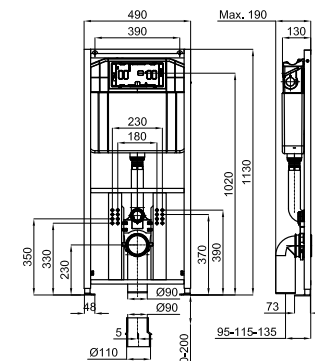

Bastidor para bidé suspendido. Altura 830 mm. Instalación pared ligera con kit de fijación 100041103 - N398160000. Codo-placa para instalar latiguillos. Tamaño reducido en altura. Para colocación bajo ventanas.

Bastidor para bidé suspenso. Altura 830 mm. Instalação parede ligeira com kit de fixação 100041103 - N398160000. Cotovelo-placa para instalar bichas. Tamanho reduzido em altura. Para colocar debaixo de janelas.

100041101 - N398078700	284,00 €