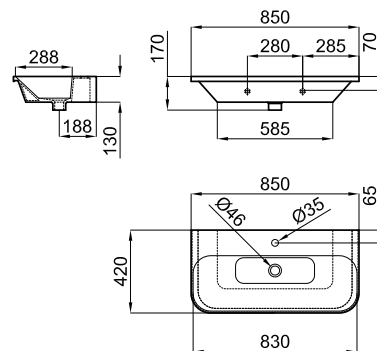

Lavabo 85 cm. suspenso con rebosadero. Incluye las fijaciones 100041225 - N421040000.

Lavatório 85 cm. suspenso com trasbordamento de água. Fixações 100041225 - N421040000.

100093745 - N384000009

Blanco - Branco

331,00 €