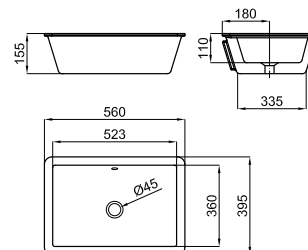

SOUL - Lavabo 56x40 cm. encastre con rebosadero. Esmaltado dos caras. **SOUL - Lavatório rectangular 56x40 cm. engaste com trasbordamento de agua. Esmaltado nas duas caras.**

100041085 - N396284431 ☐ Blanco - Branco **219,00 €**