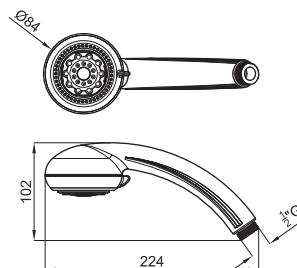

MEDIA - Teleducha 3 funciones con conexiones de 1/2". Funciones: Lluvia, Soft y Masaje. Incluye protección antical

MEDIA - Chuveiro de mão 3 funções com conexões de 1/2". Funções: Chuva, Soft e Massagem. Inclui protecção anti-calcário

100040322 - N299272901

Cromo - Cromo

42,00 €