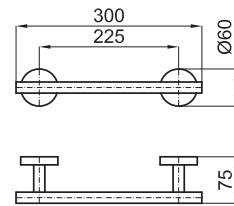

Toalheiro barra 30 cm.

100103951 - N643000016

Cromo - Cromo

36,00 €