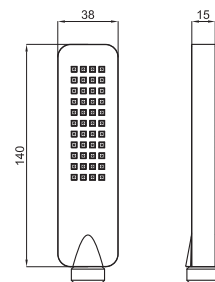

Soporte teleducha con toma de agua con conexiones de 1/2"

Suporte chuveiro de mão com toma de água com conexões de 1/2"

100063527 - N19999985 Cromo - Cromo **240,00 €**

100073046 - N19999891 Blanco - Branco **282,00 €**