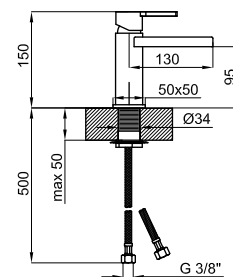

Cromo - Cromo

90,00 €

Urban C

Esta serie se compone de tres piezas, el resto las comparte con la serie Urban.

Esta série é composta por três peças. Compartilha o resto com a série Urban.

Monomando lavabo con cartucho cerámico de Ø25 mm. Conexiones de 3/8", una longitud de los latiguillos de 320 mm., sin vaciador. Caída del agua en cascada. El caudal a 3 bares (con agua mezclada) es de 4 l/min.