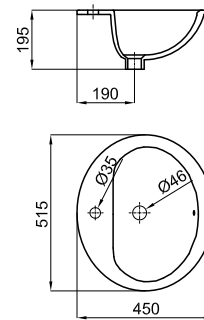

Lavabo 51,5x45 cm. encastre sobre encimera con rebosadero

Lavatório 51,5x45 cm. engaste sobre bancada com trasbordamento de agua

100109944 - N39999852

○ Blanco - Branco

68,00 €

NEW