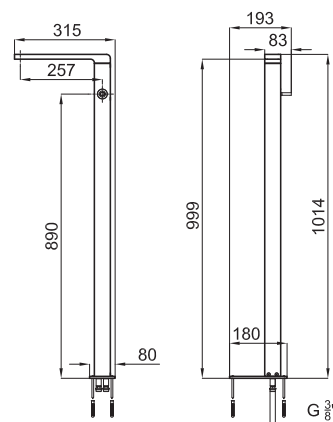

Monomando lavabo instalación a pavimento. Conexiones de 3/8". Incorpora rompeaguas. El caudal a 3 bares (con agua mezclada) es de 12,23 l/min.

Monocomando lavatório instalação no pavimento. Conexões de 3/8". Incorpora emulsor. O caudal a 3 bar (com água misturada) é de 12,23 l/min.

100063517 - N19999986

Cromo - Cromo

1.276,00 €

100073040 - N19999902

Blanco - Branco

1.480,00 €