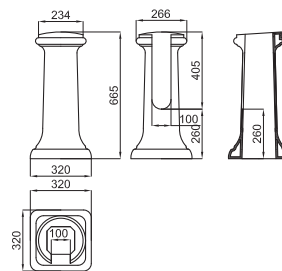

D ● ● ● **Con 3 agujeros para grifería**

Com 3 buracos para torneiras

100082536 - N381000011	○ Blanco - Branco	439,00 €
100082537 - N381000010	● Negro - Preto	571,00 €

Victorian Collection: Dynasty

14,5 15