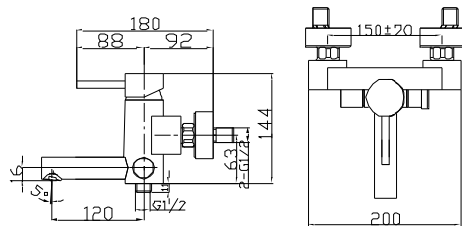

Monomando externo baño/ducha con cartucho cerámico de Ø40 mm., conexiones de 1/2", inversor automático y aireador "plus". Distancia excéntricas 150+/-20 mm. Combina con serie Bela. El caudal a 3 bares (con agua mezclada) es de 17,7 l/min.

Monocomando externo banho/duche com cartucho cerâmico de Ø40 mm, conexões de 1/2", inversor automático e arejador "plus". Distância excêntricas 150+/-20 mm. Combina com a série Bela. O caudal a 3 bar (com água misturada) é de 17,7 l/min.

100038817 - N168031801

Cromo - Cromo

186,00 €