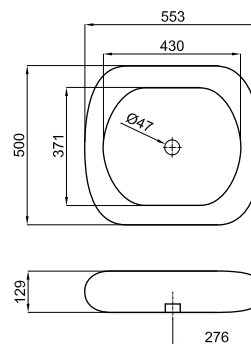

100100300 - N321323641

Oro - Ouro

573,00 €

CLIP RONDO - Lavabo Ø50 cm. apoyo con rebosadero.

CLIP RONDO - Lavatório Ø50 cm. apoio com trasbordamento de agua.

100096460 - N396990846

Blanco - Branco

233,00 €