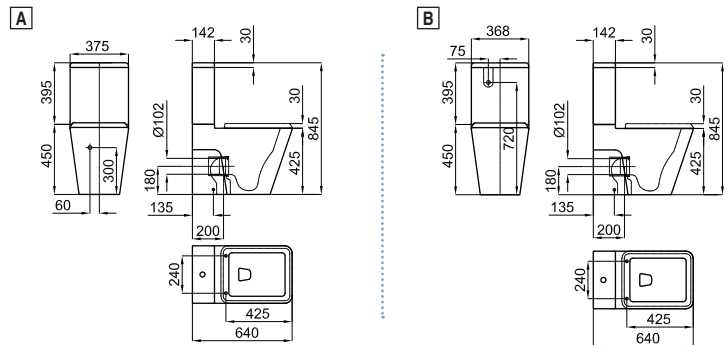

Inodoro a tierra con salida orientable. Incluye las fijaciones 100041212 - N420150000. (1)

Sanita ao chão com saída orientável e fixações 100041212 - N420150000. (1)

100093547 - N379000003

Blanco - Branco

399,00 €

Cisterna con mecanismo de **alimentación inferior izquierda**

Tanque com mecanismo de **alimentação inferior esquerda**

100093544 - N379000004

Blanco - Branco

140,00 €

Cisterna con mecanismo de **alimentación trasera izquierda**

Tanque com mecanismo de **alimentação traseira esquerda**

100093545 - N379000002

Blanco - Branco

140,00 €

Asiento inodoro con **bisagra amortiguada**

Tampa sanita com **dobradiça amortecida**

100093866 - N379000006

Blanco - Branco

136,00 €

Asiento inodoro Thermodur

Tampa sanita Thermodur

100093867 - N379000007

Blanco - Branco

85,00 €