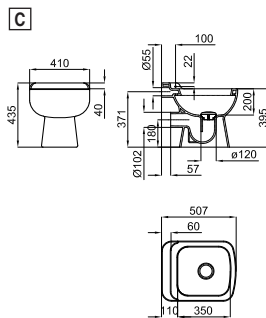

Pia hospitalar saída horizontal

100061242 - N377000992

○ Blanco - Branco

228,00 €

Reja para vertedero

Grelha para pia hospitalar

100061239 - N377000993

● Inox - Inox

101,00 €

ESTA COLECCIÓN SE COMPLEMENTA CON LA COLECCIÓN DE ESPEJOS SMART LINE (ver pág. 390)
ESTA COLEÇÃO SE COMPLEMENTA COM LA COLEÇÃO DE ESPELHOS SMART LINE (ver pag. 390)