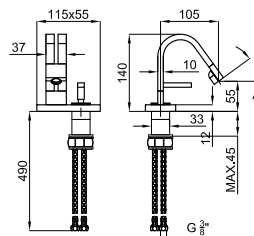

A

Monomando lavabo encastre con cartucho cerámico de Ø35 mm. Conexiones de 1/2", sin vaciador y con aireador "plus". El caudal a 3 bares (con agua mezclada) es de 6,49 l/min. Longitud de caño de 161 mm.

Monocomando lavatório de encastrar com cartucho cerâmico de Ø35 mm. Conexões de 1/2", sem válvula e com arejador "plus". O caudal a 3 bar (com água misturada) é de 6,49 l/min. Comprimento de tubo 161 mm.

100039072 - N191090001

Cromo - Cromo

513,00 €

B

2 56

Longitud de caño de 260 mm.

Comprimento de tubo 260 mm.

100072997 - N191770006

Cromo - Cromo

562,00 €

1,7 80

Monomando bidé con cartucho cerámico de Ø25 mm. Conexiones de 3/8", una longitud de los latiguillos de 490 mm., sin vaciador y con aireador "plus". El caudal a 3 bares (con agua mezclada) es de 6,2 l/min.

Monocomando bidé com cartucho cerâmico de Ø25 mm. Conexões de 3/8", bichas com um comprimento de 490 mm, sem válvula e com arejador "plus". O caudal a 3 bar (com água misturada) é de 6,2 l/min.

100039069 - N191020001

Cromo - Cromo

512,00 €

4,1 48