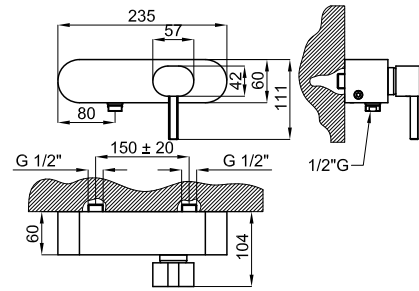

Monomando externo ducha con cartucho cerámico de Ø35 mm. Conexiones de 1/2" y distancia excéntricas 150 +/- 20 mm. El caudal a 3 bares (con agua mezclada) es de 20,3 l/min.

Monocomando externo duche com cartucho cerâmico de Ø35 mm. Conexões de 1/2" e distâncias excêntricas 150 +/- 20 mm. O caudal a 3 bares (com água misturada) é de 20,3 l/min.

100038974 - N180040801

Cromo - Cromo

596,00 €