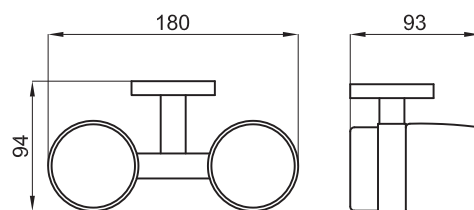

Portacopos duplo

100103964 - N643000019

Cromo - Cromo

47,00 €

Portarolo sem tampa

100102356 - N648000006

Cromo - Cromo

24,00 €

Portarolo com tampa

100103961 - N643000025

Cromo - Cromo

31,00 €

100103962 - N643000028

Cromo - Cromo

37,00 €