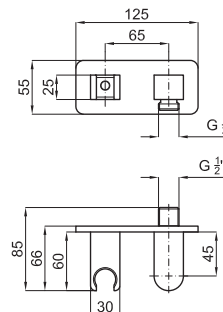

Jet lateral de ducha orientable con conexiones de 1/2". Se necesita un caudal mínimo de 3,55 l/min.

Jacto lateral de ducha orientável com conexões de 1/2". É preciso no mínimo o caudal de 3,55 l/min.

100093549 - N199999773 Cromo - Cromo **116,00 €**