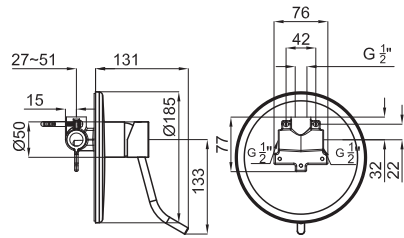

Monomando encastre ducha con cartucho cerámico de Ø40 mm. y conexiones de 1/2". Maneta sanitaria. El caudal a 3 bares (con agua mezclada) es de 35,69 l/min.

Monocomando externo ducha con cartucho cerámico de Ø40 mm. e conexões de 1/2". Distância excéntricas 150 +/-20 mm. Manipulo sanitária. O caudal a 3 bar (com água misturada) é de 35,69 l/min.

100063933 - N16819910

Cromo - Cromo

130,00 €