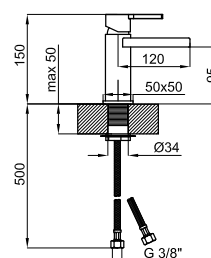

Monomando bidé con cartucho cerámico de Ø25 mm. Conexiones de 3/8", una longitud de los latiguillos de 320 mm., sin vaciador. Caída del agua en cascada. El caudal a 3 bares (con agua mezclada) es de 4 l/min.

Monocomando bidé com cartucho cerâmico de Ø25 mm. Conexões de 3/8", bichas com um comprimento de 320 mm, sem válvula. Queda da água em cascata. O caudal a 3 bar (com água misturada) é de 4 l/min.

100093560 - N199999776

Cromo - Cromo

231,00 €

100093559 - N199999777

Blanco - Branco

254,00 €