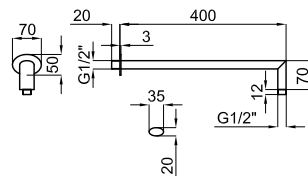

Brazo rociador Square de 40 cm. a pared

Braço pinha chuvaeiro Square de 40 cm. a parede

100090332 - N192579918

Cromo - Cromo

51,00 €

Programa Brazos - Programa Braços

Braço rociador Oval de 40 cm. a pared

Braço pinha chuva Oval de 40 cm. a parede