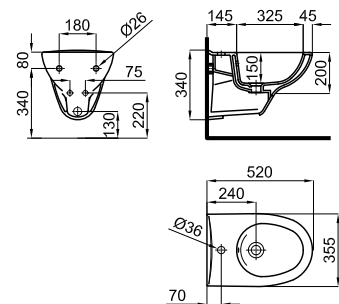

Bidé a tierra. Incluye las fijaciones 100040452 - N301150000.

Bidé ao chão com fixações 100040452 - N301150000.

100067800 - N377001015	○ Blanco - Branco	72,00 €

- (1) Se recomienda el uso del tubo de conexión flexible 100041214 - N420400731 para desagüe a pared
- (1) Recomendamos usar o tubo de ligação flexível 100041214 - N420400731 para desagüamento na parede