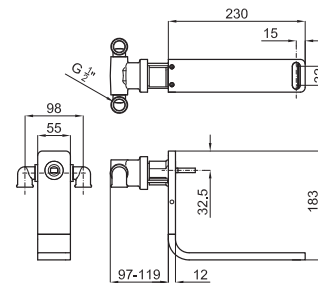

Monomando lavabo encastre con cartucho cerámico de Ø25 mm. Conexiones de 1/2". Sin vaciador. Incorpora rompeaguas. El caudal a 3 bares (con agua mezclada) es de 9,92 l/min.

Monocomando lavatório de encastrar com cartucho cerâmico de Ø25 mm. Conexões de 1/2". Sem válvula. Incorpora emulsor. O caudal a 3 bar (com água misturada) é de 9,92 l/min.

100063522 - N19999990

Cromo - Cromo

573,00 €

100073039 - N19999894

Blanco - Branco

667,00 €

2,6 48

5,5 12