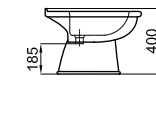

 Blanco/oro - Branco/ouro

1.040,00 €

A

B

Bidé a tierra con decoración en oro. Incluye las fijaciones 100090790 - N381000036.

Bidet ao chão decoração em ouro em ouro. Inclui fixações 1000907980 - N381000036