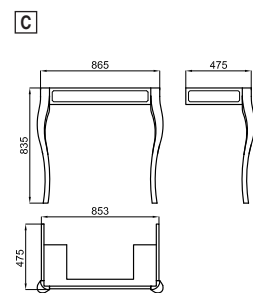

100093853 - N383000010

Wengué/oro - Wengue/ouro

220,00 €

Victorian Collection: Imagine

Espejo ovalado de 100x70 cm.

Espelho oval de 100 cm. x 70 cm.

100082360 - N863000001	 Espejo-blanco - Espelho-branco	388,00 €
100082361 - N863000002	 Espejo-negro - Espelho-preto	388,00 €
100114674 - N863000011	 Espejo-oro - Espelho-ouro	453,00 €