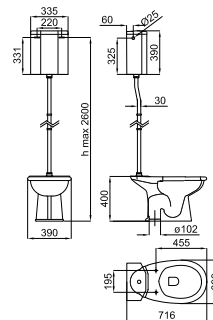

(1) Se necesita - É preciso

S - V 100041330
N499572400

PACK Inodorosalida vertical para cisterna alta, decoración en oro, cisterna alta con alimentación lateral y mecanismo y **accesorios cisterna alta**. Incluye las fijaciones 100090790 - N381000036. (1)

PACK Sanita ao chão saída vertical para tanque alto e decoração em ouro, tanque alto com alimentação traseira, mecanismo, **acessorios tanque alto**. Inclui fixações 100090790 - N381000037. (1)

100108201 - N399999841

Blanco/oro - Branco/ouro

1.040,00 €

(2) Se necesita - É preciso

S - H 100041216
N420442300