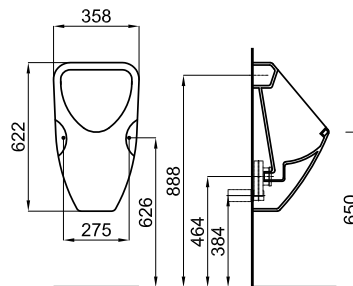

NEW

CITY - Urinario de alimentación trasera y fijación frontal. Incluye las fijaciones 100040452 - N301150000 y el sifón 100041316 - N499200001. Se puede instalar en pared sólida o en pared ligera.

CITY - Urinol alimentação traseira e fixação frontal com fixações 100040452 - N301150000. O sifão 100041316 - N499200001 está incluído. Pode-se instalar em parede sólida ou em parede ligeira.

100100459 - N377001061

Blanco - Branco

177,00 €