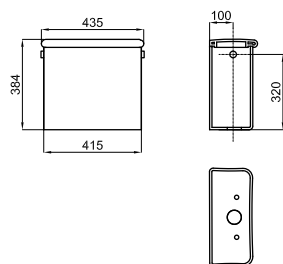

Victorian Collection: Dynasty

A