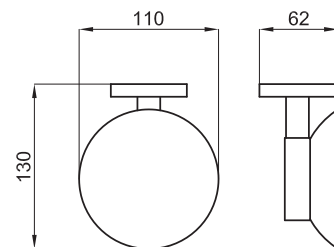

Toalheiro prateleira sem barra

100103969 - N643000021

Cromo - Cromo

88,00 €

Saboneteira a parede

100102355 - N648000002

Cromo - Cromo

37,00 €