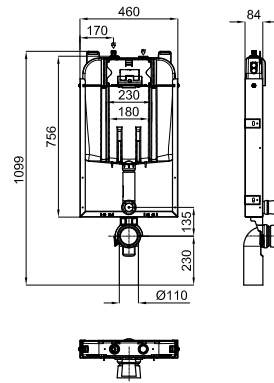

(1) Para poder utilizar los pulsadores neumáticos en las cisternas empotradas 100047927 - N364850002 y 100047933 - N364850001 se deben sustituir algunas piezas internas por el kit adaptador 100063595 - N364850010.

(1) Para poder utilizar os botões pneumáticos nos autoclismos engastados 100047927 - N364850002 e 100047933 - N364850001 devem-se substituir algumas peças internas por el kit adaptador 100063595 - N364850010.

Soporte + cisterna empotrada para inodoro suspendido. Instalación pared sólida con kit de fijación a muro y tubos de conexión con el WC. Alimentación superior o trasera derecha. (1)

Suporte + tanque engastado para sanita suspensa. Instalação parede sólida com Kit de fixação na parede e tubos de ligação com a sanita. Alimentação superior ou traseira direita. (1)

100047927 - N364850002

173,00 €

(1) Para poder utilizar los pulsadores neumáticos en las cisternas empotradas 100047927 - N364850002 y 100047933 - N364850001 se deben sustituir algunas piezas internas por el kit adaptador 100063595 - N364850010.

(1) Para poder utilizar os botões pneumáticos nos autoclismos engastados 100047927 - N364850002 e 100047933 - N364850001 devem-se substituir algumas peças internas por el kit adaptador 100063595 - N364850010.