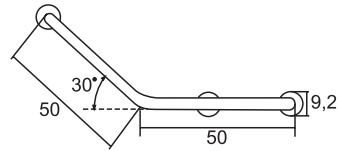

Asidero pared 50x50 cm. 30°