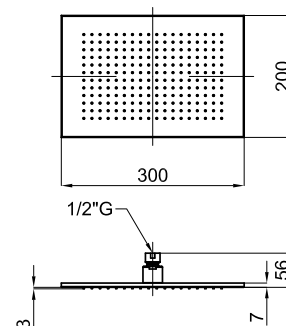

Pinha chuveiro Recto 30x20 cm., con rótula (3) (4).

100090357 - N192579924

Cromo - Cromo

235,00 €

- (3) Recomendamos para la instalacion a pared el brazo 100090428, 100039090 o 100090332
- (3) Recomendado para, braço de instalação na parede 100090428, 100039090 ou 100090332
- (4) Recomendamos para la instalacion a techo el brazo 100047346
- (4) Recomendado para o braço de instalação no tecto 100047346