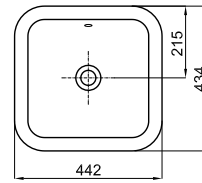

Programa Nantes - Programa Nantes

NANTES SQUARE - Lavabo 44x44 cm. apoyo con rebosadero

NANTES SQUARE - Lavatório 44x44 cm. apoio com trasbordamento de agua

100082752 - N390000035

Blanco - Branco

155,00 €