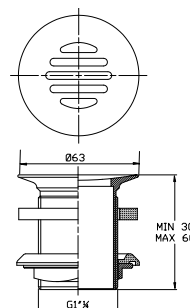

Válvula fixo grelha sem canal de escoamento 60 mm.

100044201 - N299609901

Cromo - Cromo

26,00 €