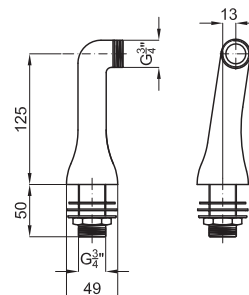

Jogo de colunas para instalação de torneiras em prateleira de banheira
3/4" - 3/4" 12 cm

100066556 - N246996830

Cromo - Cromo

82,00 €