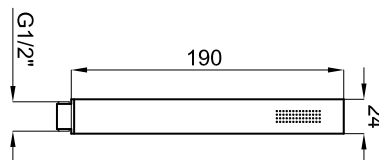

MINIMAL - Teleducha 1 posición

MINIMAL - Chuveiro de mão 1 posição

100040325 - N299274701

Cromo - Cromo

41,00 €