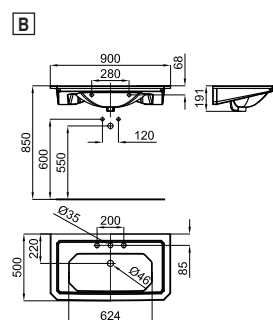

Victorian Collection: Imagine

A		Consola lavabo de 90 cm. suspendido con rebosadero. Incluye el juego de fijación 100040489 - N302160000. Combina con juego de pies consola. Con agujero para grifería	Lavatório de 90cm suspendo com trasbordamento de água. Inclui fixações 100040489 - N302160000. Combinado com conjunto de pés lavatório. Com buraco para torneiras
100093752 - N383000004	<input type="radio"/> Blanco - Branco	510,00 €	
B		Con 3 agujeros para grifería	Com 3 buracos para torneiras
100093753 - N383000005	<input type="radio"/> Blanco - Branco	510,00 €	
C		Juego pies consola de madera lacada en brillo para lavabo suspendido Imagine. Dimensiones 87 x 47,5 cm x 83 cm de alto	Conjunto pés consola de madeira laçada em brilho para lavatório suspenso Imagine. Dimensões 87 x 47,5 cm. x 83 cm. de altura
100094029 - N877000001	<input type="radio"/> Blanco - Branco	541,00 €	