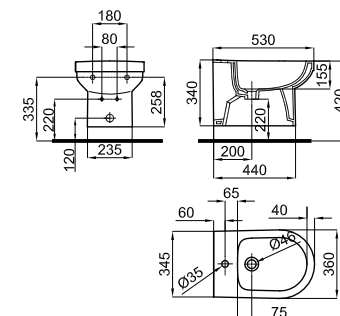

Bidé suspendido (2)

Bidé suspenso (2)

100056913 - N370170439

Blanco - Branco

164,00 €

NK PROGRAM
Asiento inodoro con bisagra amortiguada

NK PROGRAM
Tampa sanita com dobradiça amortecida

100066118 - N370170480