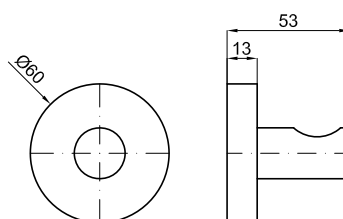

Cabide

100102354 - N648000001

Cromo - Cromo

13,00 €