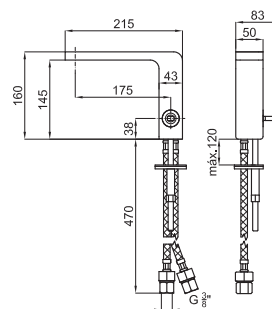

Lounge

Formas originales pero equilibradas caracterizan la grifería de la serie Lounge. Todas las piezas muestran una gran elasticidad en sus siluetas totalmente biseladas. Su diseño se introduce en el mundo de los sentidos y las sensaciones.

Esta colección ha sido creada por Simone Micheli, un renombrado diseñador y profesor universitario italiano que ha destacado durante los últimos años como uno de los referentes del diseño en Europa. En este trabajo Micheli no ha querido olvidar el factor ecológico, por ello la colección incorpora un limitador de caudal que al mismo tiempo ahorra agua y evita incómodas salpicaduras.

Formas originais mas equilibradas caracterizam as torneiras da série Lounge. Todas as peças mostram uma grande elasticidade nas suas silhuetas totalmente biseladas. A sua concepção introduz-se no mundo dos sentidos e das sensações.

Esta coleção foi criada por Simone Micheli, um famoso técnico de concepção e professor universitario italiano que se destacou durante os últimos anos como uma das referências da concepção na Europa. Neste trabalho, Micheli não quis esquecer o factor ecológico e, por isso, a coleção incorpora um limitador de caudal que poupa água e simultaneamente evita salpicaduras incómodas.

Monomando lavabo con cartucho cerámico de Ø25mm. Conexiones de 3/8". Longitud de los latiguillos 470 mm., sin vaciador. Lleva un rompeaguas integrado en el caño que simula el efecto cascada, además la grifería se sirve con un limitador de caudal a 8 l/min. para evitar salpicaduras.

Monocomando lavatório com cartucho cerâmico de Ø25mm. Conexões de 3/8". Comprimento das bichas 470 mm, sem válvula. Tem um emulsor integrado no tubo que simula o efeito cascata; além disso, as torneiras são fornecidas com um limitador de caudal para 8 l/min, para se evitarem salpicaduras.

100063524 - N19999987	Cromo - Cromo	453,00 €
100073047 - N19999897	Branco - Branco	525,00 €