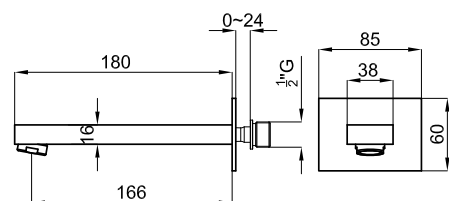

Caño bañera encastre con conexiones de 1/2". Aireador "clean". El caudal a 3 bares (con agua mezclada) es de 26,21 l/min.

Bica banheira encastre com conexões de 1/2". Arejador "clean". O caudal a 3 bar (com água misturada) é de 26,21 l/min

100077252 - N29999741

Cromo - Cromo

114,00 €