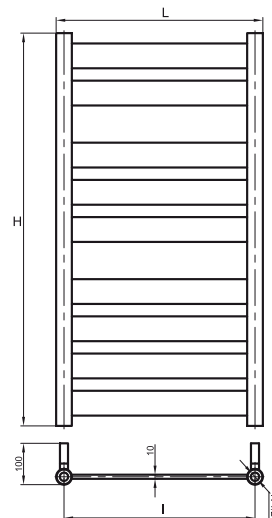

Esta serie dispone de una gran oferta tanto de medidas (500x950 mm., 500x1300 mm.) como de acabados (blanco RAL 9016 y en cromo). Además se fabrica en las versiones de agua (.), eléctrica (E1, E2), eléctrica con termostato (ET1, ET2), mixta (M1, M2) y en la versión mixta con termostato (MT1, MT2).

Este radiador es ideal para aquellas personas que buscan una excelente relación calidad-precio.

Esta série dispõe de uma grande oferta tanto de medidas (500x950 mm., 500x1300 mm.) como de acabamentos (branco RAL 9016 e em cromo). Além disso, fabricase nas versões de água (.), eléctrica (E1, E2), eléctrica com termostato (ET1, ET2), mista (M1, M2) e na versão mista com termostato (MT1, MT2).

Este radiador é ideal para as pessoas que procuram uma excelente relação qualidade- preço

	BL	CR
L mm	500	500
I mm	462	462
H mm	950	950
Tubo N°	9	9
Kcal/h Watt	330 - 390	275 - 325
Resist. W	400	400
Fij. N°	4	4

500x950 mm.

(.)		100048011 - N537000002		Blanco RAL 9016 - Branco RAL 9016	200,00 €
(.)		100048010 - N537000001		Cromo - Cromo	334,00 €
(E1)		100048329 - N537000014		Blanco RAL 9016 - Branco RAL 9016	384,00 €
(E1)		100048337 - N537000034		Cromo - Cromo	538,00 €
(ET1)		100048330 - N537000012		Blanco RAL 9016 - Branco RAL 9016	423,00 €
(ET1)		100048333 - N537000019		Cromo - Cromo	593,00 €
(M1)		100048327 - N537000020		Blanco RAL 9016 - Branco RAL 9016	354,00 €
(M1)		100048323 - N537000017		Cromo - Cromo	508,00 €
(MT1)		100048358 - N537000031		Blanco RAL 9016 - Branco RAL 9016	389,00 €
(MT1)		100048357 - N537000032		Cromo - Cromo	559,00 €

Accesorios incluidos:
Accesórios incluídos:

(E1)
(M1)

(ET1)
(MT1)