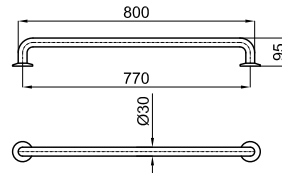

Asidero 60 cm.

Assa 60 cm.

100042135 - N617011045	<input type="radio"/>	Acero inox brillo - Aço inox brilho	97,00 €
100042136 - N617011096	<input type="radio"/>	Acero inox brillo huellas - Aço inox brilho marcas	97,00 €
100042137 - N617011097	<input type="radio"/>	Acero inox epoxy blanco - Aço inox epóxico branco	80,00 €