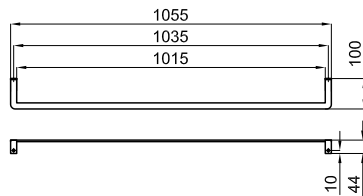

100089308 - N396990842 ○ Blanco - Branco **423,00 €**

B ● ● ● ● **HOTELS - Sin agujero para grifería** **HOTELS - Sem buraco para torneiras**

100099851 - N396990847 ○ Blanco - Branco **423,00 €**

HOTELS - Toallero lavabo 110 cm.