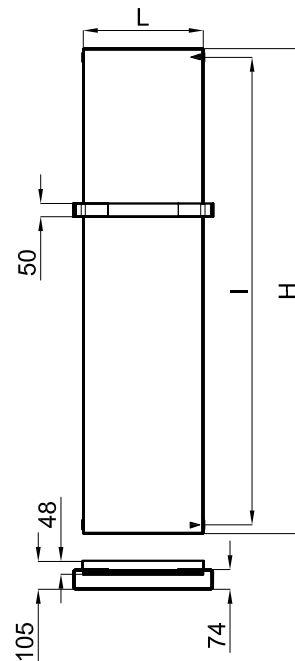

Lis Reflex

Esta serie está fabricada en acero para garantizar una mayor vida del producto. Su acabado reflectante efecto espejo se combina con un diseño singular.

El radiador incluye un toallero; este se puede montar una vez el radiador ya está instalado, por lo que si se desea un toallero a posteriori, este se podría instalar sin problemas. Además, estos toalleros, son regulables en altura para adaptarse a las necesidades de todas las personas.

Esta série está fabricada em aço para garantir uma maior vida do produto. O seu acabamento reflectante efeito espelho combina-se com um design singular.

O radiador inclui um toalheiro; o mesmo pode-se montar quando o radiador já estiver instalado, por isso se quiser um toalheiro mais tarde, o mesmo pode ser instalado sem problemas. Além disso, estes toalheiros são reguláveis em altura para se adaptarem às necessidades de todas as pessoas.

L mm	465
I mm	550 - 1760
H mm	1820
Tubo N°	·
Kcal/h Watt	636 - 740
Resist. W	750
Fij. N°	4

450x1820 mm.

(,)		100041643 - N521280201		Acero-Espejo - Aço-Espelho	2.343,00 €
(E1)		100041639 - N521080301		Acero-Espejo - Aço-Espelho	2.445,00 €
(ET1)		100061852 - N506000003		Acero-Espejo - Aço-Espelho	2.737,00 €

Accesorios incluidos:
Accesórios incluídos:

(E1)

(ET1)