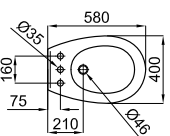

 Blanco/oro - Branco/ouro

1.040,00 €

A

B

Bidé a tierra con decoración en oro. Incluye las fijaciones 100090790 - N381000036.

Bidet ao chão decoração em ouro em ouro. Inclui fixações 1000907980 - N381000036