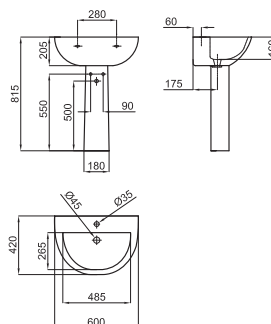

Urban

Una colección para los proyectos donde el diseño es importante. La colección cubre cualquier posibilidad de instalación siempre desde el mejor equilibrio entre calidad y precio. Serie compuesta por inodoro con cisterna, sanitarios independientes cerrados a pared, piezas suspendidas, diferentes lavabos y semipedestal.

Uma coleção para os projectos onde o design é importante. A coleção abrange qualquer possibilidade de instalação sempre desde o melhor equilíbrio entre qualidade e preço. Série composta por sanita com autoclismo, loiças sanitárias independentes pegadas à parede, peças suspensas, diversos lavatórios e meia coluna.

15,1 28

Lavabo 60 cm. con rebosadero. Incluye las fijaciones 100041225 - N421040000.

Lavatório 60 cm. com trasbordamento de agua e fixações 100041225 - N421040000.

100066269 - N369225452

Blanco - Branco

70,00 €