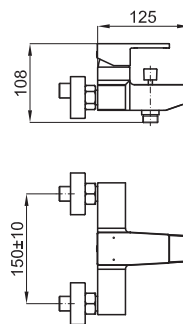

Monomando externo baño/ducha con cartucho cerámico de Ø35 mm., conexiones de 1/2", inversor semiautomático y aireador "plus". Distancia excéntricas 150+/-15 mm. El caudal a 3 bares (con agua mezclada) para la ducha es de: 14,37 l/min. y para el baño de: 20,1 l/min.

Monocomando externo banho/duche com cartucho cerâmico de Ø35 mm, conexões de 1/2", inversor semiautomático e arejador "plus". Distância excêntricas 150+/-15 mm. O caudal a 3 bar (com água misturada) para o duche é de 14,37 l/min. e para o banho de 20,1 l/min.

100072094 - N172390010

Cromo - Cromo

131,00 €

A

B

NEW

Parte externa monomando encastre ducha

Parte externa monocomando encastre duche

100108172 - N172390020

Cromo - Cromo

34,00 €

NEW

Cuerpo interno monomando encastre ducha, con cartucho cerámico de Ø35 mm. y conexiones de 1/2". El caudal a 3 bares (con agua mezclada) es de 21 l/min.

Corpo interno monocomando encastre duche com cartucho cerâmico de Ø35 mm. e conexões de 1/2". caudal a 3 bares (com água misturada) es de 21 l/min.

100107937 - N194710510

48,00 €

C

D

NEW

Parte externa monomando encastre baño ducha

Parte externa monocomando encastre banho/duche

100108171 - N172390021

Cromo - Cromo

71,00 €

NEW

Cuerpo interno monomando encastre baño ducha, con cartucho cerámico de Ø35 mm. inversor automático y conexiones de 1/2". El caudal a 3 bares (con agua mezclada) es de baño 20 l/min y ducha 18 l/min.

Corpo interno monocomando encastre banho/duche com cartucho cerâmico de Ø35 mm., inversor automático e conexões de 1/2". caudal a 3 bares (com água misturada) es de banho 21 l/min. e duche 18 l/min.

100107958 - N194710517

70,00 €