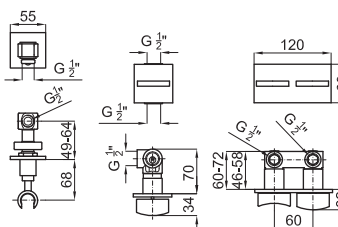

Teleducha 1 posición

Chuveiro de mão 1 posição

100039953 - N269270001

Cromo - Cromo

245,00 €

100081809 - N19999865

Oro - Ouro

379,00 €

Soporte teleducha pared con toma de agua

Suporte chuveiro de mão parede com toma de água

100038847 - N169470001

Cromo - Cromo

140,00 €

100082618 - N109390033

Oro - Ouro

204,00 €