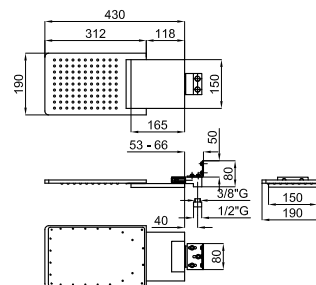

SOFT - Rociador función lluvia + cascada con conexiones de 1/2". El caudal a 3 bares (con agua mezclada) es para la lluvia de: 12,3 l/min. y para la cascada de: 8,80 l/min.

SOFT - Pinha chuveiro função chuva + cascata com ligações de 1/2". O caudal a 3 bar (com água misturada) para chuva é de 12,3 l/min. e para cascata de 8,80 l/min.

100093586 - N196599506

☐ Cromo - Cromo

1.026,00 €

14,3 12