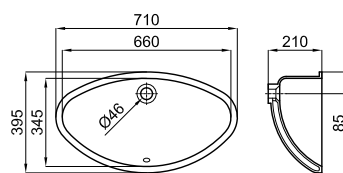

MOON - Lavabo 71x39 cm. encastre bajo encimera con rebosadero. Se necesita el kit de fijación para bajo encimera 100041307 - N499041500.

MOON - Lavatório 71x39 cm. engaste baixo bancada com trasbordamento de água. É necessário o kit de fixação para baixo bancada 100041307 - N499041500.

100090116 - N399999900

Blanco - Branco

242,00 €