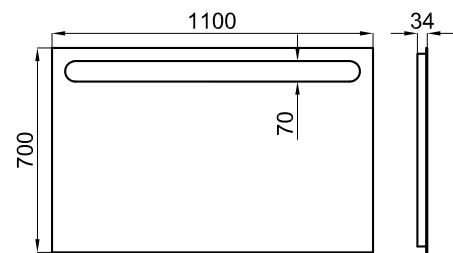

Espelho com linha de luz iluminada por leds de 110x70 cm. IP-44

100114703 - N899999881

Espejo - Espelho

462,00 €