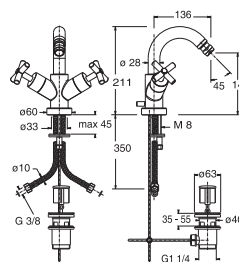

Cromo - Cromo

285,00 €

100082652 - N134650012

Oro - Ouro

385,00 €

Victorian Collection: Future

Monoblock bidé con montura cerámica (apertura 90°). Conexiones de 3/8", una longitud de los latiguillos de 350 mm., con vaciador automático y aireador "plus". El caudal a 3 bares (con agua mezclada) es de 12,78 l/min.