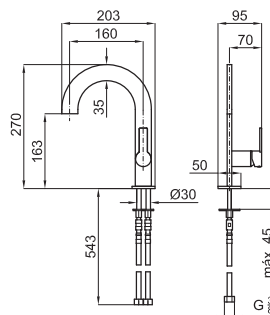

As torneiras Giro apresentam uma concepção impactante. São capazes de projectar os ambientes mais sofisticados através da sua simplicidade e dos seus volumes arredondados. O seu tubo semicircular e extraplano consegue atrair imediatamente a atenção, enquanto que o seu emulsor plano proporciona uma elegante queda de água. Algumas peças desta colecção também estão disponíveis com acabamento branco.