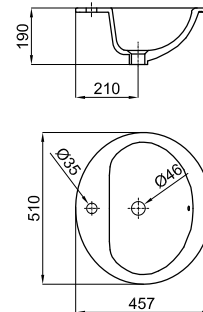

Lavabo 51x46 cm. encastre sobre encimera con rebosadero. Esmaltado dos caras

Lavatório 51x46 cm. engaste sobre bancada com trasbordamento de agua. Esmaltado nas duas caras

100110583 - N39999822

○ Blanco - Branco

85,00 €