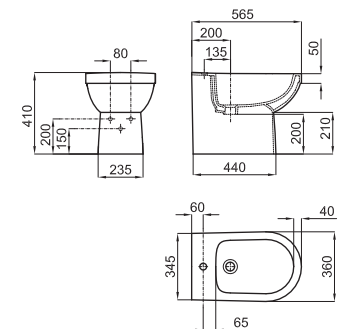

A

Inodoro suspendido

Sanita suspenso

100056891 - N370170438

Blanco - Branco

159,00 €

B

Inodoro suspendido con función bidé

Sanita suspenso com função bidé

100064173 - N370170463

Blanco - Branco

189,00 €

(2) Se recomienda el uso del tubo de conexión flexible 100041214 - N420400731 para desagüe a pared

(2) Recomendamos usar o tubo de ligação flexível 100041214 - N420400731 para desagüamento na parede