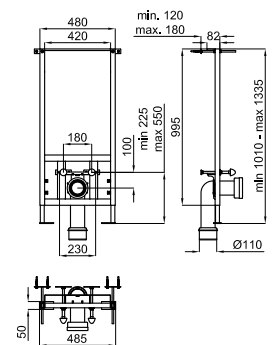

Bastidor sin cisterna para inodoro suspendido. Instalación en pared ligera. Incluye kits de fijación y tubos de conexión con el WC

Bastidor sem tanque engastado para sanita suspenda. Instalação parede ligeira com Kit de fixação e tubos de ligação com a sanita

100104490 - N386000010

151,00 €