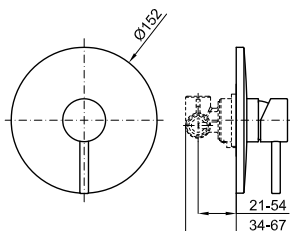

Monomando externo baño/ducha con cartucho cerámico de Ø40 mm., conexiones de 1/2", inversor automático y aireador "plus". Distancia excéntricas 150+/-20 mm. El caudal a 3 bares (con agua mezclada) es de 17,4 l/min.

Monocomando externo banho/duche com cartucho cerâmico de Ø40 mm., conexões de 1/2", inversor automático e arejador "plus". Distância excêntricas 150+/-20 mm. O caudal a 3 bar (com água misturada) é de 17,4 l/min.

100038816 - N168030801

Cromo - Cromo

186,00 €

A