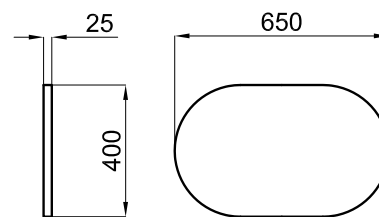

100066117 - N399999970

Blanco - Branco

72,00 €

Espejo con luz 65x40 cm. con sistema sensor

Espelho com luz 65x40 cm. com sistema sensor

100063591 - N852000027

Espejo - Espelho

386,00 €