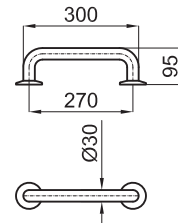

Asidero 30 cm.

Assa 30 cm.

100042147 - N617013245

☐ Acero inox brillo - Aço inox brilho

77,00 €

100042149 - N617013297

☐ Acero inox epoxy blanco - Aço inox epóxido branco

64,00 €