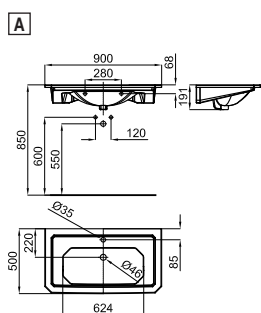

Victorian Collection: Imagine

A		Consola lavabo de 90 cm. suspendido con rebosadero. Incluye el juego de fijación 100040489 - N302160000. Combina con juego de pies consola. Con agujero para grifería	Lavatório de 90cm suspendo com trasbordamento de água. Inclui fixações 100040489 - N302160000. Combinado com conjunto de pés lavatório. Com buraco para torneiras
100093752 - N383000004	<input type="radio"/> Blanco - Branco	510,00 €	
B		Con 3 agujeros para grifería	Com 3 buracos para torneiras
100093753 - N383000005	<input type="radio"/> Blanco - Branco	510,00 €	
C		Juego pies consola de madera lacada en brillo para lavabo suspendido Imagine. Dimensiones 87 x 47,5 cm x 83 cm de alto	Conjunto pés consola de madeira laçada em brilho para lavatório suspenso Imagine. Dimensões 87 x 47,5 cm. x 83 cm. de altura
100094029 - N877000001	<input type="radio"/> Blanco - Branco	541,00 €	