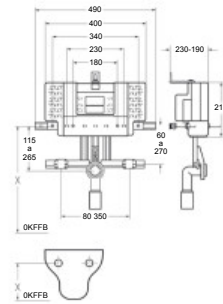

Sistemas de Instalación - Sistemas de Instalação: Premium Line

Soporte anclaje para bidé suspendido (pared normal).

Suporte fixação para bidé suspenso (parede normal).

100041099 - N398073400

134,00 €