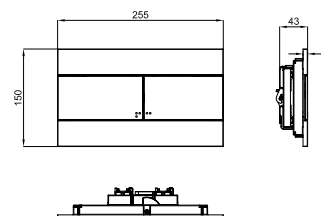

100044271 - N499000001

115,00 €

Pulsador frontal doble. Instalación en bastidor Project Line. Pulsador de diseño extraplano y señalética Braille. Sólo es compatible con los elementos empotrados de la serie Project Line.