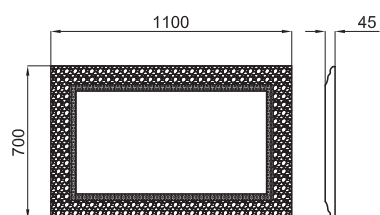

Espejo horizontal 110x70 cm.

Espelho horizontal 110x70 cm.

100082340 - N866000002

Espejo-blanco - Espelho-branco

504,00 €

100082342 - N866000003

Espejo-negro - Espelho-preto

504,00 €