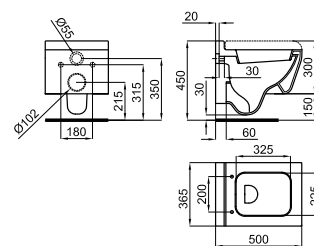

Inodoro suspendido. Incluye las fijaciones 100099888 - N499816916

Sanita suspensa com fixações 100099888 - N499816916

100062199 - N399999990

Blanco - Branco

445,00 €

Asiento inodoro bisagra amortiguada

Tampa sanita dobradiça amortecida

100048491 - N391000003

Blanco - Branco

126,00 €

(2) Se recomienda el uso del tubo de conexión flexible 100041214 - N420400731 para desagüe a pared

(2) Recomendamos usar o tubo de ligação flexível 100041214 - N420400731 para desagüamento na parede