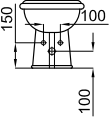

 Blanco/oro - Branco/ouro

1.040,00 €

A

B

Bidé a tierra con decoración en oro. Incluye las fijaciones 100090790 - N381000036.

Bidet ao chão decoração em ouro em ouro. Inclui fixações 1000907980 - N381000036