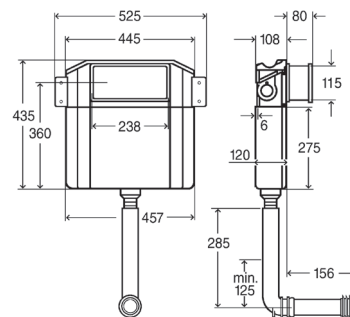

Cisterna empotrada para WC independiente. Instalación pared sólida con kit de fijación a muro y tubos de conexión con el WC. (1)

Tanque engastado para sanita independente. Instalação parede sólida com kit de fixação na parede e tubos de ligação com a sanita. (1)

100044229 - N398349200

172,00 €