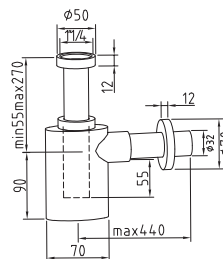

LIBRA - Sifão garrafa lavatório

100039182 - N199514401	Cromo - Cromo	99,00 €
100039184 - N199514403	Cromo cromo mate - Cromo cromado mate	112,00 €
100039183 - N199514402	Cromo mate - Cromado mate	118,00 €
100039186 - N199514425	Inox - Inox	125,00 €
100039185 - N199514415	Bronce - Bronze	125,00 €
100084984 - N299999655	Oro - Ouro	200,00 €