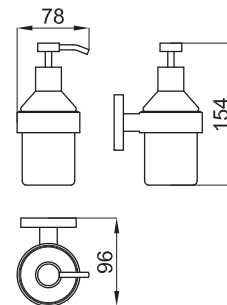

Dosificador a pared

Doseador para a pared

100114687 - N640560003

Cromo - Cromo

65,00 €