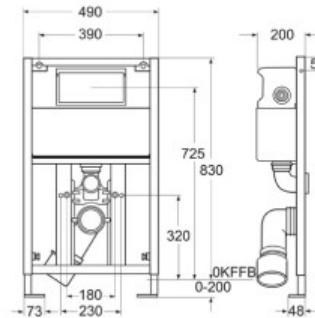

Pulsador frontal doble. Instalación en cisterna empotrada Premium Line.

Pulsador frontal duplo. Instalação em tanque engastado Premium Line.

100041116 - N398370201	Cromo - Cromo	47,00 €
100041117 - N398370203	Cromo mate - Cromado mate	68,00 €
100041118 - N398370231	Blanco - Branco	35,00 €