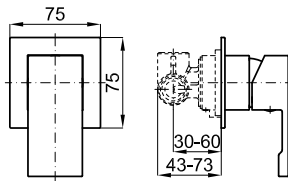

Monomando externo baño/ducha con cartucho cerámico de 35 mm., conexiones de 1/2", inversor automático y aireador "clean". Distancia excéntricas 150 +/-10 mm. El caudal a 3 bares (con agua mezclada) es de 15,59 l/min.

Monocomando externo banho/duche com cartucho cerâmico de 35 mm, conexões de 1/2", inversor automático e arejador "clean". Distância excêntricas 150 +/-10 mm. O caudal a 3 bar (com água misturada) é de 15,59 l/min.

100044779 - N139070906

Cromo - Cromo

293,00 €

A