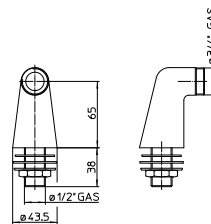

Complementos - Complementos

Juego de columnas para instalación de grifería en repisa de bañera
1/2" - 3/4" 6 cm.

Jogo de colunas para instalação de torneiras em prateleira de banheira
1/2" - 3/4" 6 cm

100066554 - N146500711

Cromo - Cromo

53,00 €