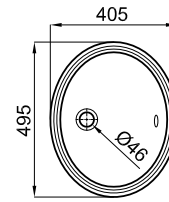

Programa Sotto - Programa Sotto

NEW

Lavabo 49,5x40,5 cm. **encastre bajo encimera** con rebosadero. **Se necesita el kit de fijación para bajo encimera 100041307 - N499041500.**

Lavatório 49,5x40,5 cm. **engaste baixo bancada** com trasbordamento de água. **É necessário o kit de fixação para baixo bancada 100041307 - N499041500.**

100110079 - N396990855

Blanco - Branco

73,00 €

NEW