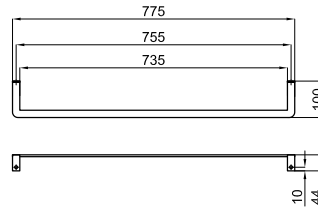

Toallero lavabo 82 cm.

Toalheiro lavatório 82 cm.

100063882 - N643000003	○	Blanco - Branco	57,00 €