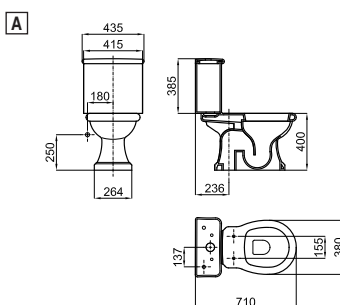

100082542 - N381000013

○ Blanco - Branco

222,00 €

100082943 - N381000035

● Negro - Preto

289,00 €

(1) Se necesita - É preciso

S - V

100041330
N499572400

(2) Se necesita - É preciso

S - H

100041216
N420442300