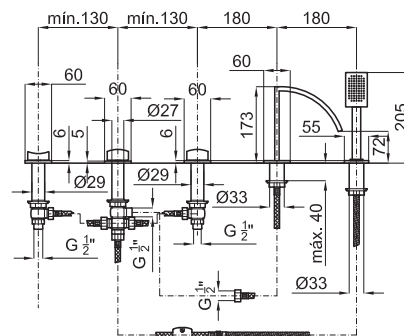

Termostática encastre 1 salida con termoelemento de cera incorporado. Conexiones de 1/2". El caudal a 3 bares (con agua mezclada) es de 28,25 l/min. Incluye válvula anti-retorno y stop de seguridad a 38°.

Termostática de encastrar 1 saída com termo-elemento de cera incorporado. Conexões de 1/2". O caudal a 3 bar (com água misturada) é de 28,25 l/min. Inclui válvula de retenção e stop de segurança a 38°.

100038828 - N169060001	Cromo - Cromo	717,00 €