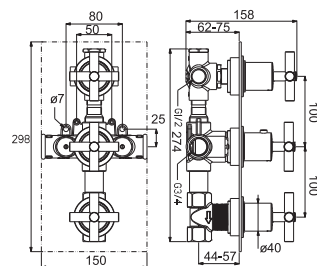

Victorian Collection: Future

Termostática encastre 3 salidas con termoelemento de cera incorporado. Conexiones de 1/2" - 3/4" según plano e inversor regulador de caudal. El caudal a 3 bares (con agua mezclada) es de una salida 26 l/min., otra de 16 l/min. y la tercera de 45,5 l/min. Incluye 1 salida de gran caudal con maneta independiente, válvula anti retorno y stop de seguridad a 38°.

Termostática de encastrar com 3 saídas com termo-elemento de cera incorporado. Conexões de 1/2" - 3/4" conforme plano e inversor regulador de caudal. O caudal a 3 bar (com água misturada) tem uma saída de 26 l/min, outra de 16 l/min. e a terceira de 45,5 l/min. Inclui 1 saída de grande caudal com manipulo independente, válvula anti-retorno e stop de segurança a 38°.

100038281 - N134381701

Cromo - Cromo

670,00 €

100082670 - N134650004

Oro - Ouro

905,00 €