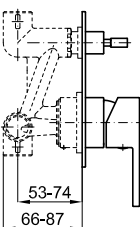

NEW

Parte externa monomando encastre ducha

Parte externa monocomando encastre duche

100108172 - N172390020

Cromo - Cromo

34,00 €

NEW

Cuerpo interno monomando encastre ducha, con cartucho cerámico de Ø35 mm. y conexiones de 1/2". El caudal a 3 bares (con agua mezclada) es de 21 l/min.

Corpo interno monocomando encastre duche com cartucho cerâmico de Ø35 mm. e conexões de 1/2". caudal a 3 bares (com água misturada) es de 21 l/min.

100107937 - N194710510

48,00 €

C