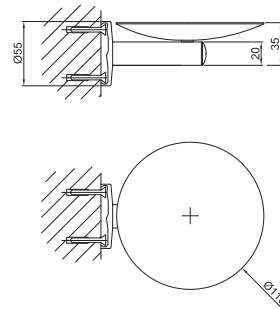

Toallero anilla 27 cm.

Toalheiro argola lavatório 27 cm.

100042184 - N617071145

Acero inox brillo - Aço inox brilho

51,00 €

Jabonera a pared

Saboneteira para a parede

100042193 - N617310045