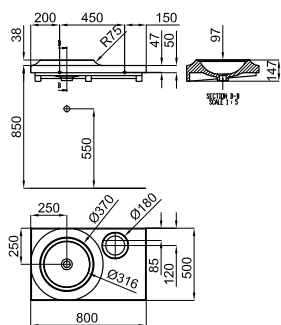

A

B

Lavabo 80x50 cm. suspendido con rebosadero. Incluye las fijaciones 100041225 - N421040000. **Sin hueco para grifería.**

Lavatório 80x50 cm. suspenso com transbordamento de água. Fixações 100041225 - N421040000. **Sem buraco para torneiras.**

100100303 - N399999871

☐ Blanco - Branco

316,00 €

NEW

Estructura de madeira lacada en brillo para lavabo suspendido Giro. Dimensiones 79x49x77cm.

Estrutura de madeira lacada en brillo para lavatorio suspenso Giro. 79x49x77cm.

100106446 - N849000038

☐ Blanco - Branco

499,00 €