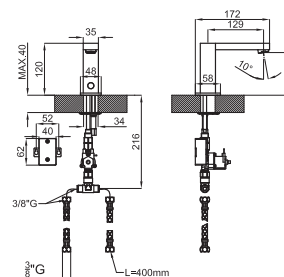

Grifo lavabo electrónico con conexiones de 3/8", sin vaciador y aireador "plus". Lleva dos entradas de agua y la regulación de la temperatura solo es accesible bajo la encimera. El caudal a 3 bares (con agua mezclada) es de 10,5 l/min.

Torneira lavatório electrónico con conexões de 3/8", sem válvula e arejador "plus". Tem duas entradas de água e a regulação da temperatura só é acessível por debaixo da bancada. O caudal a 3 bar (com água misturada) é de 10,5 l/min.

100038714 - N161018301

Cromo - Cromo

570,00 €