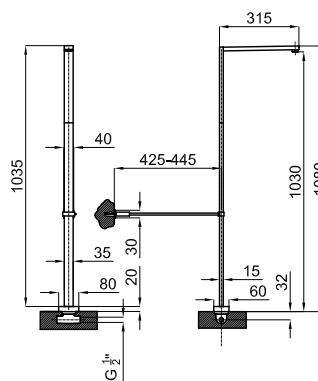

Boca lavabo instalación a pavimento. Conexiones de 1/2", sin vaciador y aireador "plus". Nota: incluye solo el caño. El caudal a 3 bares (con agua mezclada) es de 15,7 l/min. (1)

Boca lavatório instalação no pavimento. Conexões de 1/2", sem válvula e arejador "plus". Nota: só inclui o tubo. O caudal a 3 bar (com água misturada) é de 15,7 l/min. (1)

100038685 - N160680001

Cromo - Cromo

658,00 €

- (1) Para su funcionamiento es imprescindible pedir el monomando lavabo independiente
- (1) Para o seu funcionamento é imprescindível que se peça o monocomando lavatório independente
- (2) Para medidas especiales el plazo es de 60 dias.
- (2) Para medidas especiais, o prazo é de 60 dias.