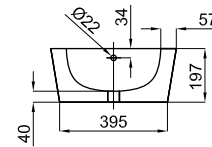

Blanco - Branco

155,00 €

NANTES RETTO - Lavabo 60x45 cm. apoyo con rebosadero

NANTES RETTO - Lavatório 60x45 cm. apoio com trasbordamento de agua

100082751 - N390000034

Blanco - Branco

183,00 €

XL BOLD - Lavabo Ø46 cm. apoyo con rebosadero