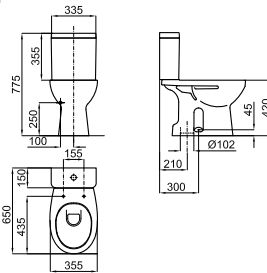

(3) O mecanismo MVB00 é incluído no interior do tanque, mas não vai pré-montado.

A

B

C

D

Pack inodoro a tierra con salida vertical, cisterna con alimentación inferior izquierda, mecanismo, fijaciones, junta y asiento inodoro. (1) (3)