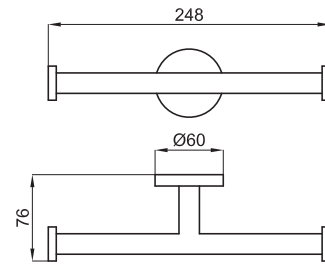

Portarolos duplo