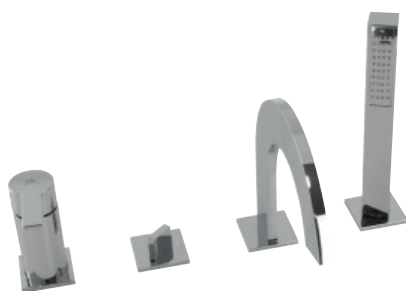

Batería instalación bañera 4 piezas. Incluye mando, caño bañera, inversor y teleducha con flexo de 150 cm. Conexiones de 3/8" y rompeaguas plano. El caudal a 3 bares (con agua mezclada) es de 9,54 l/min. para el caño y de 11,04 l/min. para la teleducha.

Bateria instalação banheira 4 peças. Inclui comando, tubo banheira, inversor e chuveiro de mão com tubo flexível de 150 cm. Conexões de 3/8" e emulsor plano. O caudal a 3 bar (com água misturada) é de 9,54 l/min. para tubo e 11,04 l/min. para chuveiro.

100046332 - N109290101

Cromo - Cromo

981,00 €