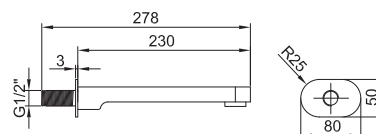

Caño bañera encastre. El caudal a 3 bares (con agua mezclada) es de 22 l/min.

Bica banheira encastre. O caudal a 3 bar (com água misturada) é de 22 l/min.

100039039 - N187700001

Cromo - Cromo

90,00 €