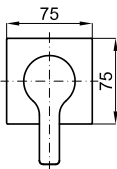

Monomando externo baño/ducha con cartucho cerámico de Ø35 mm. Conexiones de 1/2", inversor automático y aireador "plus". Distancia excéntricas 150 +/- 15 mm. Incluye flexible ducha 175 cm., teleducha y soporte teleducha. El caudal a 3 bares (con agua mezclada) para la ducha es de: 11,6 l/min. y para el baño de: 16,43 l/min.

Monocomando externo banho/duche com cartucho cerâmico de Ø35 mm. Conexões de 1/2", inversor automático e arejador "plus". Distância excêntricas 150 +/- 15 mm. Inclui tubo flexível duche 175 cm, chuveiro de mão e suporte da chuveiro de mão. O caudal a 3 bar (com água misturada) para o duche é de 11,6 l/min. e para o banho de 16,43 l/min.

100081861 - N199999868	Cromo - Cromo	176,00 €
100082658 - N199999844	Blanco - Branco	211,00 €
100082659 - N199999843	Negro - Preto	211,00 €

A