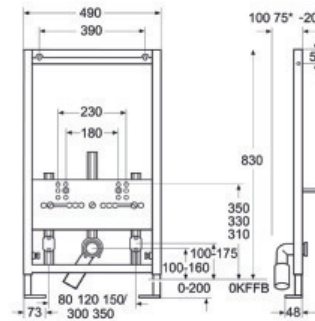

Bastidor + cisterna empotrada para inodoro suspendido. Altura 830 mm. Instalación pared ligera con kit de fijación 100041103 - N398160000 y tubos de conexión con el WC. Tamaño reducido en altura. Para colocación bajo ventanas.

Bastidor + tanque engastado para sanita suspendida. Altura 830 mm. Instalação parede ligeira com kit de fixação 100041103 - N398160000 e tubos de ligação com a sanita. Tamanho reduzido em altura. Para colocar debaixo de janelas.

100044231 - N398349400	374,00 €