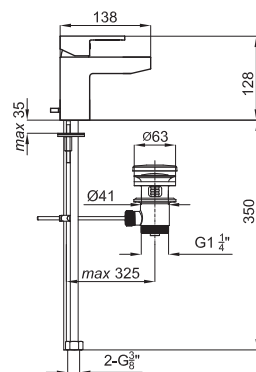

Acro N Open

La serie Acro Open incorpora en el mando un cómodo hueco que facilita su acceso y uso para todos los habitantes de la casa. Esta variación se ha realizado sin variar un ápice la identidad moderna y funcional que imbuje toda la serie.

A série Acro Open incorpora no comando um espaço cómodo que facilita o seu acesso e uso a todos os habitantes da casa. Esta variação foi efectuada sem se alterar em nada a identidade moderna e funcional que é característica de toda a série.

2,3 128

Monomando lavabo con cartucho cerámico de Ø35 mm., conexiones de 3/8", una longitud de los latiguillos de 370 mm., con vaciador automático y aireador "plus". El caudal a 3 bares (con agua mezclada) es de 12,01 l/min.

Monocomando lavatório com cartucho cerâmico de Ø35 mm, conexões de 3/8", bichas com um comprimento de 370 mm, com esvaziador automático e arejador "plus". O caudal a 3 bar (com água misturada) é de 12,01 l/min.

100066962 - N182110302

Cromo - Cromo

114,00 €