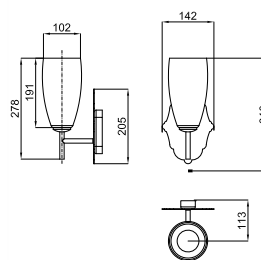

Apliques - Aplique

VICTORIAN COLLECTION: CENTURY - Aplique

100082335 - N646000002

Blanco - Branco

329,00 €

100082336 - N646000001

Negro - Preto

329,00 €