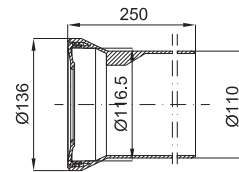

100115010 - N499816940

Blanco - Branco

21,00 €

União desaguamento horizontal. Indicada para sanitas saída horizontal ou sanitas saída orientável onde seja preciso realizar a saída horizontal.

100041216 - N420442300

Blanco - Branco

11,00 €