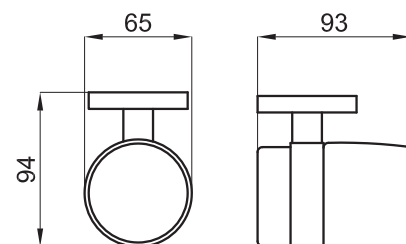

Porta-objetos a parede

100103965 - N643000020

Cromo - Cromo

29,00 €