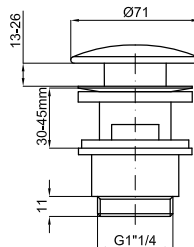

Válvula pulsador clicker **con trasbordamento** e tampa cerâmica

100093566 - N299999584

Blanco - Branco

67,00 €