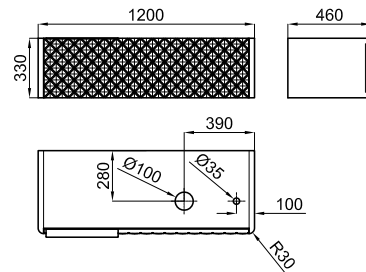

LOUNGE CAPITONÉ - Módulo suspendido 120 cm de ancho por 33 cm de alto y 45 cm de profundidad, 1 cajón con cierre ralentizado. Frontal cajón con textura. Con tirador y para encimera de vidrio. (1)

LOUNGE CAPITONÉ - Módulo suspenso, 120 cm. de largura por 33 cm. de altura e 45 cm. de profundidade, 1 gaveta com fecho ralentizado. Frontal gaveta com textura. Com puxador e bancada de vidro. (1)