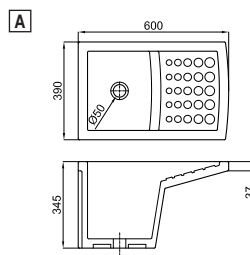

Lavadero

Lavadouro

100061245 - N377000995

○ Blanco - Branco

129,00 €

Soporte lavadero

Suporte lavadouro

100061246 - N377001002

○ Blanco - Branco

29,00 €