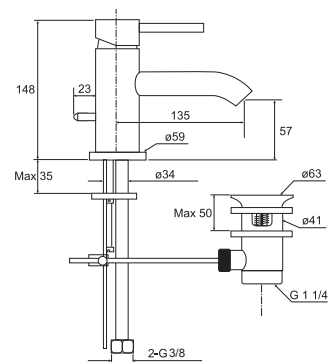

O tubo, orientado na sua parte final no mesmo sentido que o da queda de água, é a principal característica desta coleção de torneiras. A coleção Bela combina a elegância natural com formas redondas que transmitem uma grande sensação de estabilidade. A coleção Bela é a opção para os que desejam uma concepção moderna que conserve a simplicidade e sobriedade nas suas formas. O seu acabamento reluzente consegue-se graças ao seu cromado de alta qualidade, que além de realçar a sua beleza ajuda a evitar os arranhões.