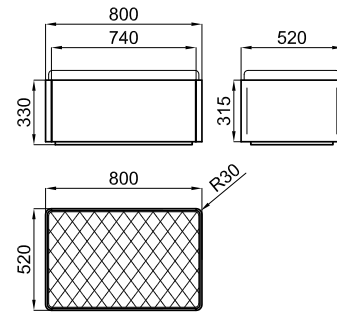

Mueble a suelo, 80 cm de ancho por 33 cm de alto y 52 de profundidad, 1 cajón con cierre ralentizado.

Móvel para apoio no chão, 80 cm. de largura por 33 cm. de altura e 52 cm. de profundidade, 1 gaveta com fecho lento.

100090826 - N859000035

Blanco - Branco

973,00 €

(1) Se necesita - É preciso

S - V

100049698
N499816825

S - H

100041216
N420442300