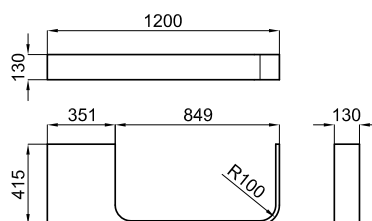

Encimera suspendida con mecanizado en el lado **izquierdo** para lavabo suspendido Bela 85 cm. Dimensiones 120x42x13 cm.

Bancada suspensa com mecanizado en el lado **esquero** para lavatorio suspenso Bela 85 cm. Dimensões 120x42x13 cm.

100094024 - N384000004	☐ Blanco - Branco	522,00 €
100094019 - N384000007	☒ Negro - Preto	522,00 €