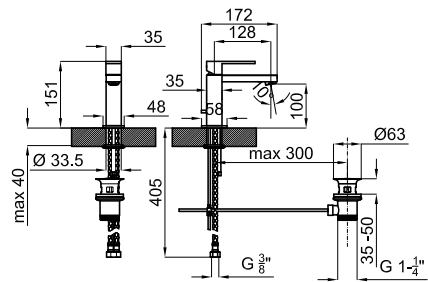

Monomando lavabo cromado (100038688 - N161010001) inserto con cartucho cerámico de Ø25 mm. Conexiones de 3/8", una longitud de los latiguillos de 405 mm., con vaciador automático y aireador "plus". El caudal a 3 bares (con agua mezclada) es de 10,5 l/min.

Monocomando lavatório cromado (100038688 - N161010001) inserto com cartucho cerámico de Ø25 mm. Conexões de 3/8", bichas com um comprimento de 405 mm, com esvaziador automático e arejador "plus". O caudal a 3 bar (com água misturada) é de 10,5 l/min.

100038694 - N161010031	Blanco - Branco	347,00 €
100038698 - N161010073	Rojo - Vermelho	347,00 €
100038699 - N161010074	Amarillo - Amarelo	347,00 €
100038700 - N161010076	Negro - Preto	347,00 €

Inserto de madeira

Inserto de madeira

100038690 - N161010024	Wengué - Wengué	347,00 €
100038691 - N161010026	Glacé - Glacé	347,00 €
100038692 - N161010027	Dark - Dark	347,00 €
100038693 - N161010030	Ébano - Ébano	347,00 €
100038697 - N161010066	Moka - Baliza	347,00 €
100038701 - N161010077	Iroco - Iroco	347,00 €

- (1) Vaciador en cromo para los acabados cromo, luce y negro
- (1) Esvaziador em cromo para os acabamentos cromo, brilhante e preto
- (2) El color inox se refiere únicamente al acabado
- (2) A cor inox refere-se apenas ao acabamento