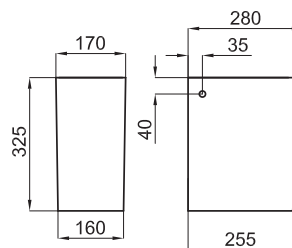

Coluna para lavatório 60 cm. (100080133 - N380000004) e pia 50 cm. (100097414 - N380000017).

100080138 - N380000002

○ Blanco - Branco

45,00 €

Semi-pedestal para lavabo 60 cm. (100080133 - N380000004) y lavamanos 50 cm. (100097414 - N380000017) con fijaciones 100041212 - N420150000.