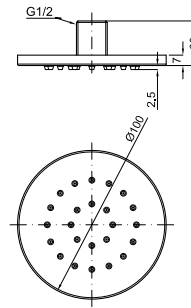

Jet con conexiones de 1/2". Se necesita un caudal mínimo de 4 l/min.

Jacto com conexões de 1/2". É preciso no mínimo o caudal de 4 l/min.

100115568 - N199999616

Cromo - Cromo

74,00 €

(1) Es obligatorio pedir este artículo junto con una llave de paso 100063492-N19999979 como mínimo

(1) É obrigatório pedir este artigo juntamente no mínimo com uma torneira de passagem 100063492-N19999979.

Termostática encastre con termoelemento de cera incorporado. Conexiones de 3/4". Incluye válvula anti-retorno y stop de seguridad a 38°C. El caudal a 3 bares (con agua mezclada) es de 57,9 l/min. (1)

Termostática de encastrar com termo-elemento de cera incorporado. Conexões de 3/4". Inclui válvula de retenção e stop de segurança a 38°C. O caudal a 3 bar (com água misturada) é de 57,9 l/min. (1)

100063485 - N299999891

Cromo - Cromo

423,00 €

Soporte teleducha pared con toma de agua

Suporte chuveiro de mão parede com toma de água

100038847 - N169470001

Cromo - Cromo

140,00 €