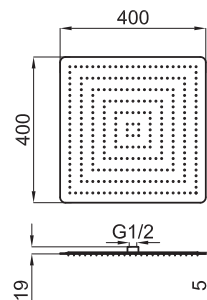

NK LOGIC - Rociador Square 50 cm., sin rótula. El caudal a 3 bares (con agua mezclada) es de 18 l/min. (3) (4).

NK LOGIC - Pinha chuveiro Square 50 cm., sem rótula. O caudal a 3 bar (com água misturada) é de 18 l/min. (3) (4).

100090137 - N19999810

Espejo - Espelho

487,00 €

- (3) Recomendamos para la instalacion a pared el brazo 100090428
- (3) Recomendado para o braço de instalação na parede 100090428
- (4) Recomendamos para la instalacion a techo el brazo 100047346
- (4) Recomendado para o braço de instalação no tecto 100047346