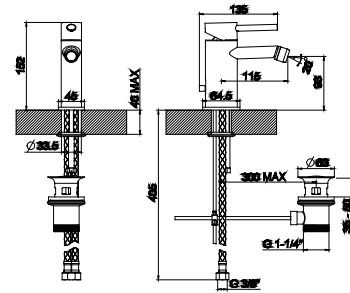

Monomando bidé con cartucho cerámico de Ø25 mm. Conexiones de 3/8", una longitud de los latiguillos de 405 mm., con vaciador automático y aireador "plus". El caudal a 3 bares (con agua mezclada) es de 10,8 l/min.

Monocomando bidé con cartucho cerámico de Ø25 mm. Conexões de 3/8", bichas com um comprimento de 405 mm, com esvaziador automático e arejador "plus". O caudal a 3 bar (com água misturada) é de 10,8 l/min.

100038655 - N160020001

Cromo - Cromo

289,00 €