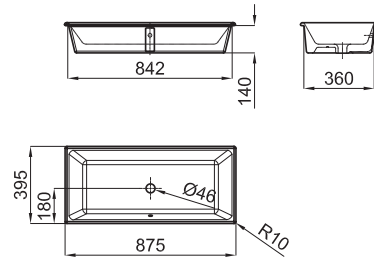

Programa Encastre - Programa Engaste

SOUL - Lavabo 88x40 cm. encastre con rebosadero. Esmaltado dos caras.

SOUL - Lavatório rectangular 88x40 cm. engaste com trasbordamento de agua. Esmaltado nas duas caras.

100090333 - N39999899

○ Blanco - Branco

352,00 €

NEW