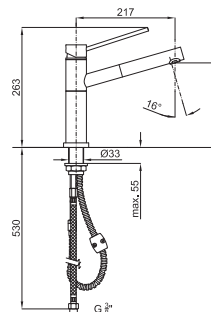

PAL - Monomando fregadero con ducha extraíble y caño giratorio que incorpora un cartucho cerámico de Ø35 mm. con conexiones de 3/8", una longitud de latiguillos de 1500 mm. (ducha) / 530 mm., un aireador "Plus" y una válvula anti-retorno.

PAL - Monocomando cozinha com chuveiro extraível e tubo giratório que incorpora un cartucho cerámico de Ø35 mm. Com conexões de 3/8", um comprimento de bichas de 1.500 mm. (duche)/530 mm, um arejador "Plus" e uma válvula anti-retorno.

100038481 - N146070901

Cromo - Cromo

326,00 €