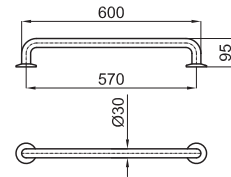

100042141 - N617012845	☐	Acero inox brillo - Aço inox brilho	90,00 €
100042142 - N617012896	☐	Acero inox brillo huellas - Aço inox brilho marcas	90,00 €
100042143 - N617012897	☐	Acero inox epoxy blanco - Aço inox epóxico branco	76,00 €

Asidero 60 cm.