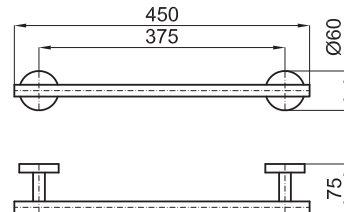

Toalheiro barra 45 cm.

100102357 - N648000003

Cromo - Cromo

40,00 €