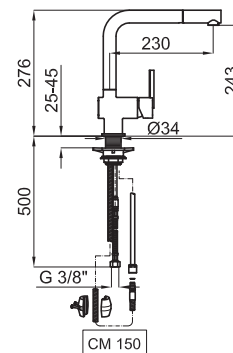

BREMEN - Monomando fregadero con ducha extraíble y caño giratorio que incorpora un cartucho cerámico de Ø35 con conexiones de 3/8", una longitud de latiguillos de 370 mm. Aireador "Plus"

BREMEN - Monocomando cozinha com chuveiro extraível e tubo giratório que incorpora um cartucho cerâmico de Ø35 com conexões de 3/8", um comprimento de bichas de 370 mm. Arejador "Plus"

100082483 - N170993910

Cromo - Cromo

317,00 €