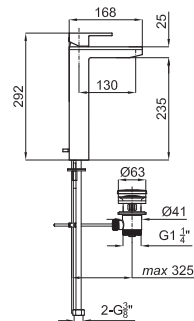

Monomando lavabo caño alto con cartucho cerámico de Ø35 mm., conexiones de 3/8", una longitud de los latiguillos de 370 mm., con vaciador automático y aireador "plus". El caudal a 3 bares (con agua mezclada) es de 12,01 l/min.

Monocomando lavatório cano alto com cartucho cerâmico de Ø35 mm, conexões de 3/8", bichas com um comprimento de 370 mm, com esvaziador automático e arejador "plus". O caudal a 3 bar (com água misturada) é de 12,01 l/min.

100073413 - N272510111

Cromo - Cromo

180,00 €