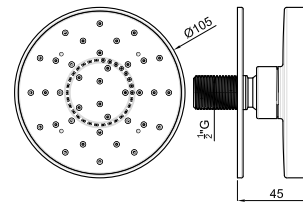

HOTELS - Jet lateral ducha orientable con sistema AIR ECO, conexión 1/2" Se necesita un caudal mínimo de 8 l/min.

HOTELS - Jacto lateral duche orientavel com sistema AIR ECO, ligações de 1/2". É preciso no mínimo o caudal de 8 l/min.

100093572 - N19999768

Cromo - Cromo

82,00 €