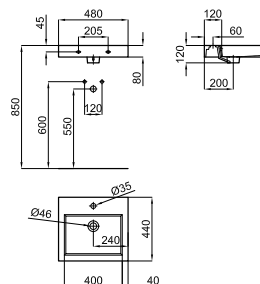

B

XL LAKE - Lavabo 48x44 cm. apoyo con rebosadero

XL LAKE - Lavatório 48x44 cm. apoio com trasbordamento de água

100041055 - N372769931	Blanco - Branco	197,00 €

XL LAKE - Lavabo 48x44 cm. suspendido con rebosadero. Incluye las fijaciones 100041225 - N421040000.

XL LAKE - Lavatório 48x44 cm. suspenso com trasbordamento de água e fixações 100041225 - N421040000.

100041054 - N372760031	Blanco - Branco	197,00 €

NEW