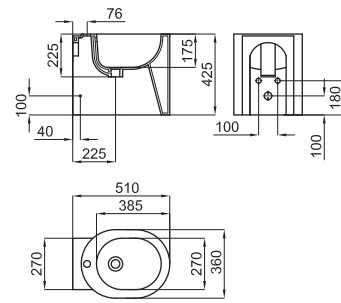

Forma

(1) Se recomienda el uso del tubo de conexión flexible
100041214 - N420400731 para desagüe a pared

(1) Recomendamos usar o tubo de ligação flexível
100041214 - N420400731 para desaguamento na parede