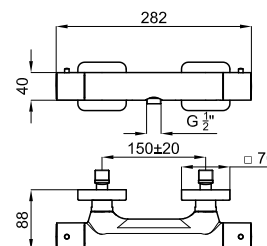

Termostática externo ducha con termoelemento de cera incorporado. Conexiones de 1/2". Incluye válvula anti retorno, stop de seguridad a 38º y ECOSTOP. Distancia excéntricas 150 +/-20 mm. El caudal a 3 bares (con agua mezclada) es de 12 l/min.

Termostática externa ducha con termo-elemento de cera incorporado. Conexões de 1/2". Inclui válvula anti-retorno, stop de segurança a 38º e ECOSTOP. Distância excêntricas 150 +/-20 mm. O caudal a 3 bar (com água misturada) é de 12 l/min.

100100744 - N19999677

Cromo - Cromo

208,00 €