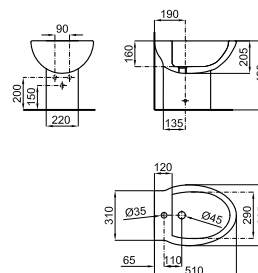

Bidé a tierra. Incluye las fijaciones 100041212 - N420150000.

Bidé ao chao com fixações 100041212 - N420150000.

100066257 - N369225446

○ Blanco - Branco

102,00 €