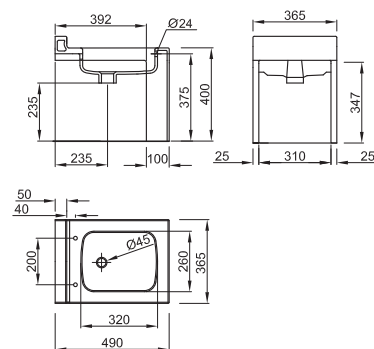

100048483 - N391000001

Blanco - Branco

543,00 €

(2) Para su funcionamiento es imprescindible pedir el monomando lavabo independiente N161018001 - 44 (100038712-100044062) o N160018001 - 100038650 y el latiguillo de prolongación N299999900-100040417.

(2) Para o seu funcionamento é imprescindível encomendar o monocomando para lavatório independente N161018001 - 44 (100038712-100044062) oi N160018001 - 100038650 e a bicha de extensão N299999900-100040417.

(3) Se recomienda el uso del tubo de conexión flexible 100041214 - N420400731 para desagüe a pared.

(3) Recomendamos usar o tubo de ligação flexível 100041214 - N420400731 para desagüamento na parede.