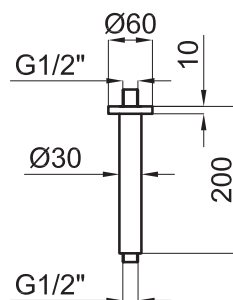

100047346 - N192459501

Cromo - Cromo

47,00 €