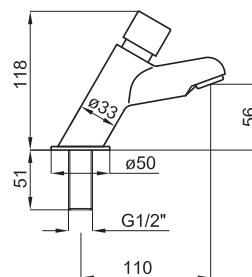

Temporizadas - Temporizadas

0,7 96

Grifo lavabo temporizado de un agua. Presión recomendada de funcionamiento 3 bares. Tiempo de funcionamiento 15 +/- 5 seg. a 3 bar. El caudal a 3 bares (con agua mezclada) es de 16,80 l/min.

Torneira lavatório temporizada de uma água. Pressão de funcionamento recomendada 3 bar. Tempo de funcionamento 15 +/- 5 seg. a 3 bar. O caudal a 3 bar (com água misturada) é de 16,80 l/min.

100073364 - N109390012

Cromo - Cromo

72,00 €

0,6 192