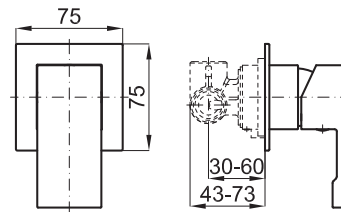

NK LOGIC
Parte externa monomando encastre ducha

NK LOGIC
Parte externa monocomando encastre duche

100108155 - N194710529

Cromo - Cromo

40,00 €