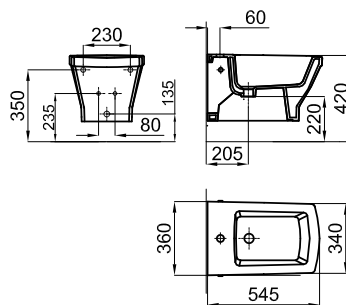

Bidé suspendido. Incluye las fijaciones 100095558 - N399999880 (3)	Bidé suspenso com fixações 100095558 - N399999880 (3)
100090380 - N370170490	☐ Blanco - Branco