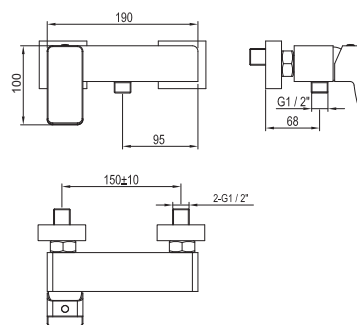

Monomando externo ducha con cartucho cerámico de Ø35 mm. y conexiones de 1/2". Distancia excéntricas 150 +/-10 mm. El caudal a 3 bares (con agua mezclada) es de 22,8 l/min.

Monocomando externo duche con cartucho cerámico de Ø35 mm. e conexões de 1/2". Distância excêntricas 150 +/-10 mm. O caudal a 3 bar (com água misturada) é de 22,8 l/min.

100050053 - N194710503

Cromo - Cromo

138,00 €

0,5 144