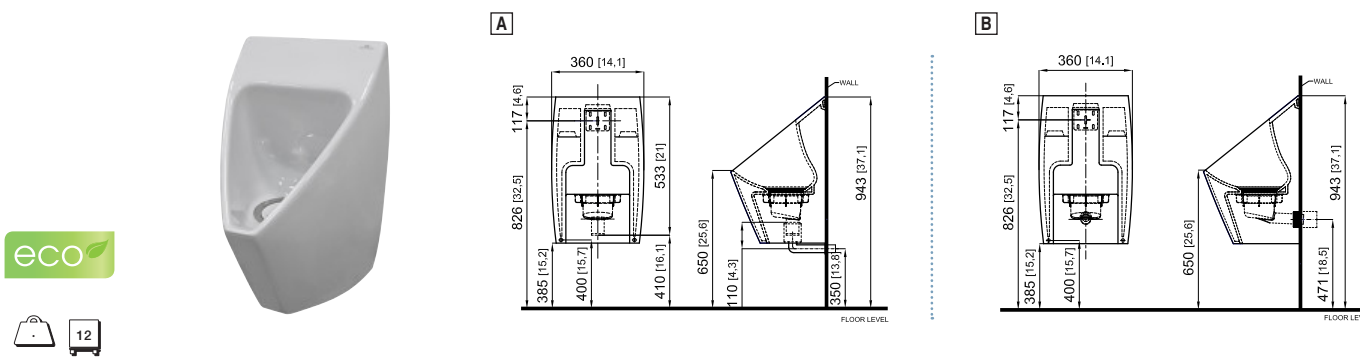

Urinarios - Urinóis

A **ARQUITECT - Urinario ECO con salida vertical** **ARQUITECT - Urinol ECO com saída vertical**

100087776 - N390000037 ☐ Blanco - Branco **454,00 €**

B **ARQUITECT - Urinario ECO con salida horizontal** **ARQUITECT - Urinol ECO com saída horizontal**

100085825 - N399999954 ☐ Blanco - Branco **454,00 €**