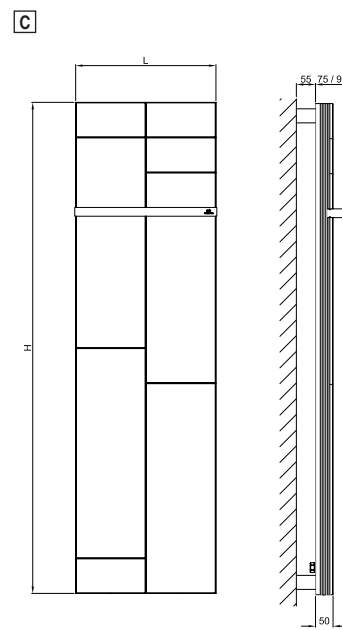

L mm	400
l mm	50
H mm	1400
Tubo Nº	•
Kcal/h Watt	586 - 681
Resist. W	700
Fij. Nº	4

A - 800x600 mm.

(,)		100048209 - N534000002		Metales - Metais	1.845,00 €
(ET1)		100063865 - N534000009		Metales - Metais	2.344,00 €

B - 200x1400 mm.

(1) Toallero 100066751 - N534000012 incluido

(1) Toalheiro 100066751 - N534000012 incluido

(,)		100048205 - N534000001	(1)	Metales - Metais	1.083,00 €
(ET1)		100063861 - N534000007		Metales - Metais	1.530,00 €

C - 400x1400 mm.

(2) Toallero 100066752 - N598952012 incluido

(2) Toalheiro 100066752 - N598952012 incluido

(,)		100048210 - N534000003	(2)	Metales - Metais	1.806,00 €
(ET1)		100063955 - N534000011		Metales - Metais	2.289,00 €

Accesorios incluidos: (ET1)
Acessórios incluídos: