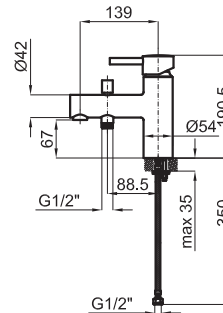

Monomando instalación bañera. Conexiones de 1/2" y aireador "plus". El caudal a 3 bares (con agua mezclada) para la ducha es de: 27 l/min. y para el baño de: 16,5 l/min.

Monocomando instalação banheira. Conexões de 1/2" e arejador "plus". O caudal a 3 bar (com água misturada) para o duche é de 27 l/min. e para o banho de 16,5 l/min.

100078614 - N168199921

Cromo - Cromo

201,00 €