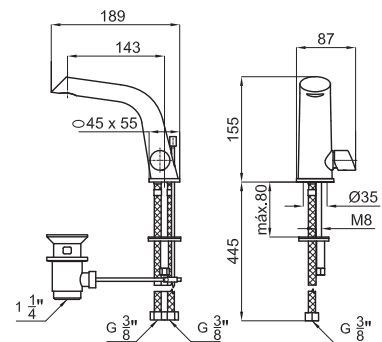

Essence C

Esta grifería completa un concepto global de equipamiento de baño. Su elegante línea de diseño enlaza con las tendencias más actuales. Su forma cilíndrica y ligeramente inclinada hacia el frente proporcionan una mayor ergonomía y una imagen audaz.

Estas torneiras completam um conceito global de equipamento de banho. A sua linha de concepção elegante combina-se com as tendências mais actuais. A sua forma cilíndrica e ligeiramente inclinada para a frente proporciona uma maior ergonomia e uma imagem audaz.

Monomando lavabo con cartucho cerámico de Ø25 mm. Conexiones de 3/8". Longitud de los latiguillos 445 mm. Con vaciador automático. Aireador "slim". El caudal a 3 bares (con agua mezclada) es de 12,89 l/min.

Monocomando lavatório com cartucho cerâmico de Ø25 mm. Conexões de 3/8". Comprimento das bichas 445 mm. Com esvaziador automático. Arejador "slim". O caudal a 3 bar (com água misturada) é de 12,89 l/min.

100063483 - N183050304

Cromo - Cromo

354,00 €