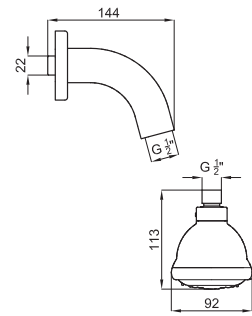

Duchas fijas - Duches fixos

TOSCANA - Ducha fija con conexiones de 1/2". Funciones: Lluvia, Soft, Masaje, Vapor, Lluvia+Vapor y Lluvia+Masaje. Incorpora la protección antical.

TOSCANA - Duche fixo com conexões de 1/2". Funções: Chuva, Soft, Massagem, Vapor, Chuva+Vapor e Chuva+Massagem. Incorpora a proteção anti-calcário.

100067089 - N299999836

Cromo - Cromo

62,00 €