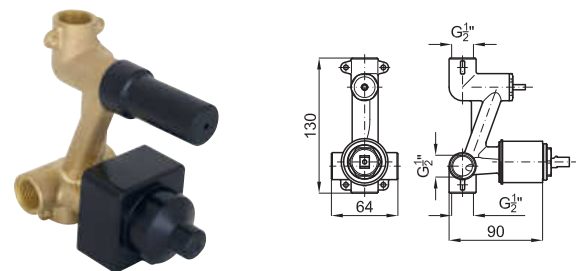

D

Parte externa monomando encastre baño ducha

Parte externa monocomando encastre baño/duche

100107939 - N194710515

Cromo - Cromo

40,00 €

Cuerpo interno monomando encastre baño ducha, con cartucho cerámico de Ø35 mm. inversor automático y conexiones de 1/2". El caudal a 3 bares (con agua mezclada) es de baño 20 l/min y ducha 18 l/min.

Corpo interno monocomando encastre baño/duche con cartucho cerámico de Ø35 mm., inversor automático e conexões de 1/2". caudal a 3 bares (com água misturada) es de baño 21 l/min. e ducha 18 l/min.

100107958 - N194710517

70,00 €