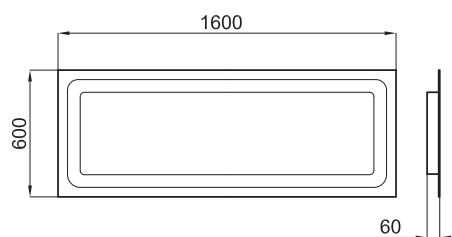

Blanco - Branco

126,00 €

Espejo con luz y sistema sensor 110x60 cm. IP-44 Clase II.

Espelho com luz e sistema sensor 110x60 cm. IP-44 Classe II

100064209 - N804861106

 Espejo - Espelho

546,00 €

Espejo con luz y sistema sensor 160x60 cm. IP-44 Clase II.