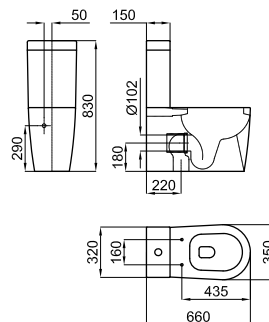

(1) Se necesita - É preciso

S - V

100049698
N499816825

S - H

100041216
N420442300