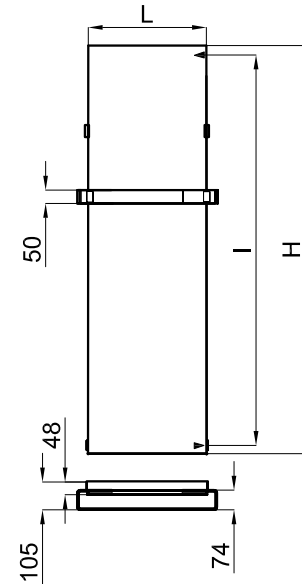

Lis

Radiador fabricado en acero, garantizando una mayor durabilidad del producto. Esta serie es una variante del LIS REFLEX, pero en este caso con un acabado blanco (RAL 9016), ofreciendo así otra variante para nuestros clientes.

Radiador fabricado em aço, garantindo uma maior durabilidade do produto. Esta série é uma variante do LIS REFLEX, mas neste caso com um acabamento branco (RAL 9016), oferecendo assim outra variante para os nossos clientes.

L mm	465
I mm	460 - 1460
H mm	1520
Tubo N°	·
Kcal/h Watt	570 - 663
Resist. W	750
Fij. N°	4

450x1520 mm.

(,)		100041638 - N521080231	☐	Blanco RAL 9010 - Branco RAL 9010	1.110,00 €
(E1)		100041640 - N521080331	☐	Blanco RAL 9010 - Branco RAL 9010	1.470,00 €
(ET1)		100061850 - N506000004	☐	Blanco RAL 9010 - Branco RAL 9010	1.740,00 €

Accesorios incluidos:
Accesórios incluídos: