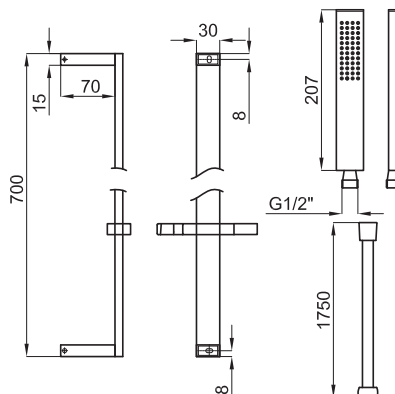

Na variedade de opções que encontramos para configurar a zona do duche, temos os PACKS agrupados sob uma mesma referência. Estas combinações oferecem soluções em conformidade com a concepção e o preço entre os seus componentes.