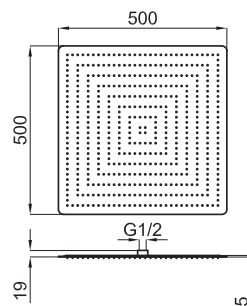

Programa Extraplanos - Programa Extraplanos

- (3) Recomendamos para la instalacion a pared el brazo 100090428
- (3) Recomendado para o braço de instalação na parede 100090428
- (4) Recomendamos para la instalacion a techo el brazo 100047346
- (4) Recomendado para o braço de instalação no tecto 100047346