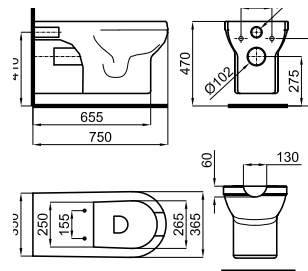

NEW

Pack inodoro sobrelevado a tierra con salida orientable, asiento bisagra amortiguada. Incluye 2 juegos de fijaciones 100041212- N420150000. (1)

Pack sanita sobrelevado ao chão com saída orientável, tampa de sanita com dobradiça amortecida. Inclui 2x fixações 100041212 - N420150000 (1)

100109041 - N377001065

Blanco - Branco

390,00 €

NEW

Cisterna con mecanismo de alimentación inferior izquierda

Tanque com mecanismo de alimentação inferior esquerda

100109040 - N377001064

Blanco - Branco

78,00 €

(2) Se necesita - É preciso

S - H

100041235
N421592300

Inodoro suspendido 75 cm. (2)

Sanita suspensa 75 cm. (2)

100062961 - N370170458

Blanco - Branco

330,00 €

Asiento inodoro Thermodur

Tampa sanita Thermodur

100062955 - N370170459

Blanco - Branco

63,00 €