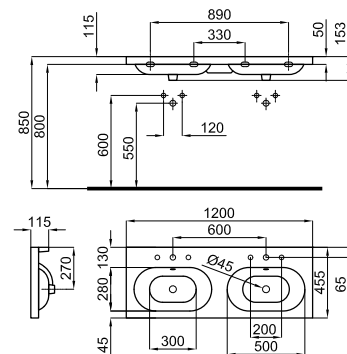

CITY - Lavabo 120 cm. suspenso con doble seno ovalado, con rebosadero. Incluye las fijaciones 100041225 - N421040000.

CITY - Lavatório 120 cm. suspenso com pia dupla oval, com transbordamento de água e fixações 100041225 - N421040000.

100073506 - N377001023

Blanco - Branco

441,00 €