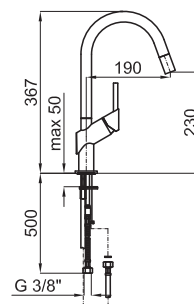

Griferías de cocina - Torneiras de cozinha

STUTTGART - Monomando fregadero con ducha extraíble y caño giratorio que incorpora un cartucho cerámico de Ø35 con conexiones de 3/8", una longitud de latiguillos de 370 mm. Aireador "Plus"

STUTTGART - Monocomando cozinha com chuveiro extraível e tubo giratório que incorpora un cartucho cerámico de Ø35 con conexões de 3/8", um comprimento de bichas de 370 mm. Arejador "Plus"

100082494 - N170993908

Cromo - Cromo

286,00 €