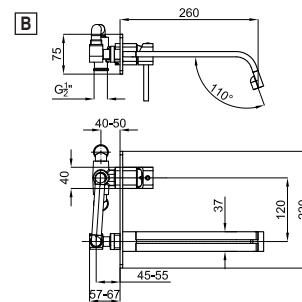

3,2 56

A

Monomando lavabo encastre con cartucho cerámico de Ø35 mm. Conexiones de 1/2", sin vaciador y con aireador "plus". El caudal a 3 bares (con agua mezclada) es de 6,49 l/min. Longitud de caño de 161 mm.

Monocomando lavatório de encastrar com cartucho cerâmico de Ø35 mm. Conexões de 1/2", sem válvula e com arejador "plus". O caudal a 3 bar (com água misturada) é de 6,49 l/min. Comprimento de tubo 161 mm.

100039072 - N191090001

Cromo - Cromo

513,00 €

B

2 56

Longitud de caño de 260 mm.

Comprimento de tubo 260 mm.

100072997 - N191770006

Cromo - Cromo

562,00 €

1,7 80

Monomando bidé con cartucho cerámico de Ø25 mm. Conexiones de 3/8", una longitud de los latiguillos de 490 mm., sin vaciador y con aireador "plus". El caudal a 3 bares (con agua mezclada) es de 6,2 l/min.

Monocomando bidé com cartucho cerâmico de Ø25 mm. Conexões de 3/8", bichas com um comprimento de 490 mm, sem válvula e com arejador "plus". O caudal a 3 bar (com água misturada) é de 6,2 l/min.

100039069 - N191020001

Cromo - Cromo

512,00 €

4,1 48

Monomando externo baño/ducha con cartucho cerámico de Ø35 mm. Conexiones de 1/2", Inversor automático y con aireador "plus". Distancia excéntricas 150 +/-20 mm. El caudal a 3 bares (con agua mezclada) es de 8,09 l/min.

Monocomando externo banho/duche com cartucho cerâmico de Ø35 mm. Conexões de 1/2", Inversor automático e com arejador "plus". Distâncias excêntricas 150 +/-20 mm. O caudal a 3 bar (com água misturada) é de 8,09 l/min.

100039070 - N191030001

Cromo - Cromo

692,00 €

1,5 120

Monomando encastre ducha con cartucho cerámico de Ø35 mm. Conexiones de 1/2". El caudal a 3 bares (con agua mezclada) es de 25,31 l/min.

Monocomando de encastrar duche com cartucho cerâmico de Ø35 mm. Conexões de 1/2". O caudal a 3 bar (com água misturada) é de 25,31 l/min.

100039071 - N191060001