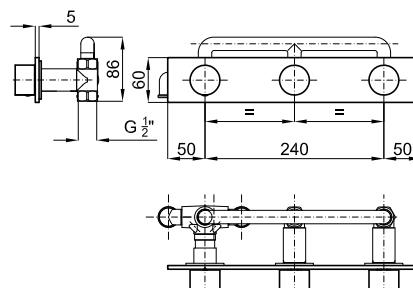

Monoblock encastre baño/ducha con montura cerámica (apertura 90°). Conexiones de 1/2" e inversor automático. El caudal a 3 bares (con agua mezclada) es para la ducha de: 28,61 l/min. y para el baño de: 33,91 l/min.

Monoblock de encastrar banho/ducha com armação de cerâmica (abertura 90°). Conexões de 1/2" e inversor automático. O caudal a 3 bar (com água misturada) para o duche é de 28,61 l/min. e para o banho de 33,91 l/min.

100047935 - N196400810

Cromo - Cromo

531,00 €