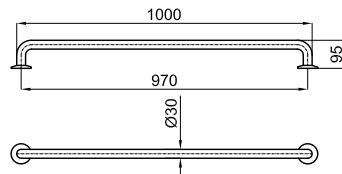

Assa 100 cm.

Assa 80 cm.

100042180 - N617017045	☐	Acero inox brillo - Aço inox brilho	112,00 €
100042181 - N617017096	☐	Acero inox brillo huellas - Aço inox brilho marcas	112,00 €
100042182 - N617017097	☐	Acero inox epoxy blanco - Aço inox epóxico branco	87,00 €

Asidero 100 cm.