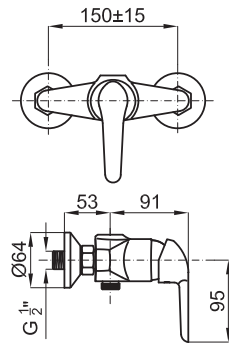

Monomando externo ducha con cartucho cerámico de Ø40 mm. y conexiones de 1/2". Distancia excéntricas 150 +/-15 mm. Incluye flexible ducha 150 cm., teleducha y soporte teleducha. El caudal a 3 bares (con agua mezclada) es de 13,37 l/min.

Monocomando externo duche con cartucho cerámico de Ø40 mm. e conexões de 1/2". Distância excêntricas 150 +/-15 mm. Inclui tubo flexível duche 150 cm, chuveiro de mão e suporte da chuveiro de mão. O caudal a 3 bar (com água misturada) é de 13,37 l/min.

100082858 - N140140049

Cromo - Cromo

79,00 €