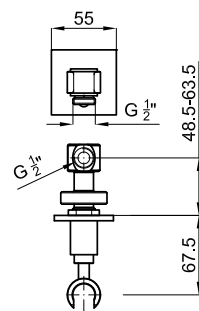

Victorian Collection: Giro N

Suporte chuveiro de mão parede com toma de água

100038847 - N169470001	Cromo - Cromo	140,00 €
100082618 - N109390033	Oro - Ouro	204,00 €