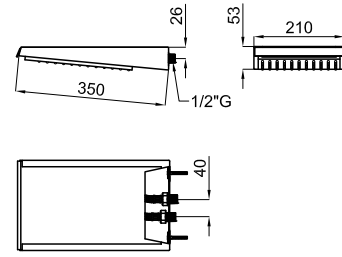

Programa Wellness - Programa Wellness

IMAGINE N - Rociador función lluvia + cascada con conexiones de 1/2". El caudal a 3 bares (con agua mezclada) es de función lluvia: 12 l/min. y cascada: 8,6 l/min.

IMAGINE N - Pinha chuveiro função chuva + cascata com ligações de 1/2". O caudal a 3 bar (com água misturada) é de 12 l/min. para função chuva e 8,6 l/min. para cascata.

100093584 - N169760039	Inox - Inox	1.041,00 €
100093585 - N169760040	Oro - Ouro	1.884,00 €