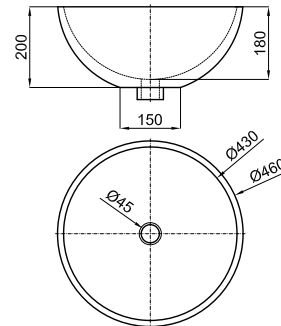

Lavabo Ø46 cm. apoyo sin rebosadero. Se deberá utilizar un vaciador fijo o de rejilla.

Lavatório Ø46 cm. apoio sem transbordamento de água. Debera-se utilizar uma valvula fixa o de grade.

100060962 - N379000001

Blanco - Branco

238,00 €

(1) Se necesita la tapa de vidrio 100082503-N859000019 (acabado blanco) o la tapa de vidrio 100082504-N859000020 (acabado negro).

(1) É preciso o tampo de vidro 100082503-N859000019 (acabamento branco) ou o tampo de vidro 100082504-N859000020 (acabamento preto).