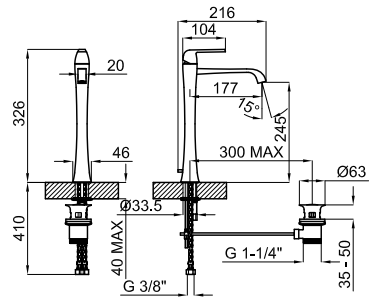

100038899 - N175010001

Cromo - Cromo

412,00 €

100038900 - N175010041

Perla - Pérola

520,00 €

Monomando lavabo caño alto con cartucho cerámico de Ø25 mm. Conexiones de 3/8", una longitud de los latiguillos de 410 mm., con vaciador automático y aireador "plus". El caudal a 3 bares (con agua mezclada) es de 10,4 l/min.