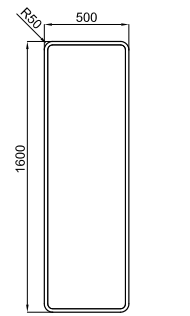

Espelho com linha de luz iluminada por leds de 120x80 cm. IP-44

100114705 - N859000054  Espejo - Espelho **619,00 €**

NEW

Espejo con marco de madera de 50x160 cm.

Espelho com marco de madeira de 50x160 cm