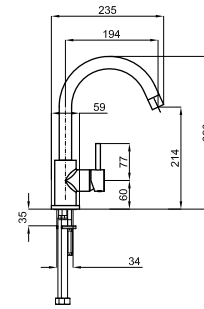

Griferías de cocina - Torneiras de cozinha

2,3 72

BELA - Monomando fregadero con cartucho cerámico de Ø35 mm., conexiones de 3/8", una longitud de latiguillos de 370 mm y aireador "Plus". Caño giratorio.

BELA - Monocomando cozinha com cartucho cerâmico de Ø35 mm, conexões de 3/8", um comprimento de bichas de 370 mm e arejador "Plus". Tubo giratório.

100038821 - N168070001

Cromo - Cromo

120,00 €

NEW

2,6 40