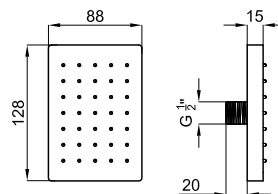

LOUNGE - Jet de acero inox con conexiones de 1/2". Se necesita un caudal mínimo de 10 l/min.

LOUNGE - Jacto aço inox com conexões de 1/2". É preciso no mínimo o caudal de 10 l/min.

100063835 - N19999974

EX Cromo - Cromo

211,00 €

100093573 - N19999769

Blanco - Branco

273,00 €