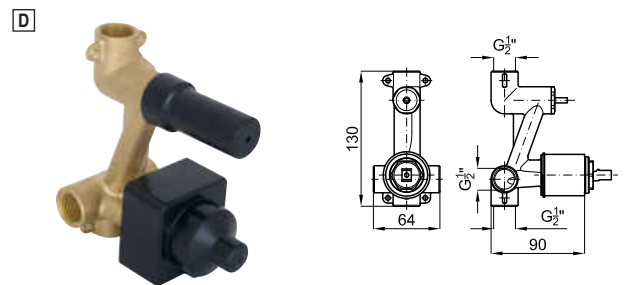

NEW

Parte externa monomando encastre baño ducha

Parte externa monocomando encastre banho/duche

100108152 - N194710516

Cromo - Cromo

25,00 €

NEW

Cuerpo interno monomando encastre baño ducha, con cartucho cerámico de Ø35 mm., inversor automático y conexiones de 1/2". El caudal a 3 bares (con agua mezclada) es de baño 20 l/min y ducha 18 l/min.

Corpo interno monocomando encastre banho/duche con cartucho cerámico de Ø35 mm., inversor automático e conexões de 1/2". caudal a 3 bares (com água misturada) es de banho 21 l/min. e duche 18 l/min.

100107958 - N194710517

70,00 €