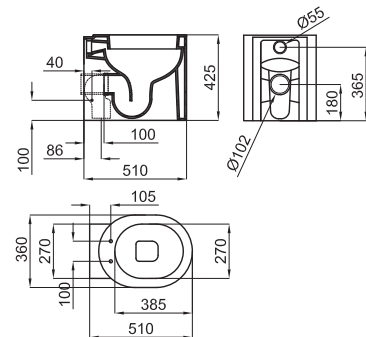

Inodoro independiente con salida orientable. Incluye las fijaciones 100041212 - N420150000 (1) **Sanita independente. Saída orientável com fixações 100041212 - N420150000 (1)**

100062205 - N350798834 ○ Blanco - Branco **429,00 €**

(2) Se recomienda el uso del tubo de conexión 100041235 - N421592300 cuando el tubo suministrado con el bastidor no permita la instalación del inodoro suspendido

(2) Recomendamos usar o tubo de ligação 100041235 - N421592300 quando o tubo fornecido com o bastidor não permite a instalação de sanita suspensa