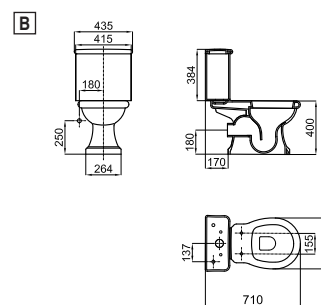

100082542 - N381000013

○ Blanco - Branco

222,00 €

100082943 - N381000035

● Negro - Preto

289,00 €

(1) Se necesita - É preciso

S - V

100041330
N499572400

(2) Se necesita - É preciso

S - H

100041216
N420442300