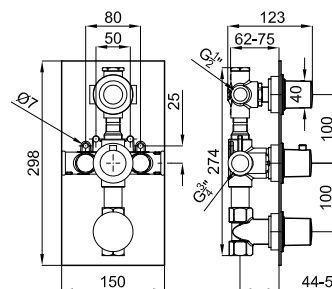

Termostática encastre 3 salidas (3 manetas) con termoelemento de cera incorporado. Conexiones de 1/2" - 3/4" según plano. Inversor regulador de caudal. El caudal a 3 bares (con agua mezclada) es de 1 salida 26 l/min., otra de 16 l/min. y la última 45,5 l/min. Incluye 1 salida de gran caudal con maneta independiente, válvula anti retorno y stop de seguridad a 38ºC.

Termostática de encastrar con 3 salidas (3 manipulós) con termo-elemento de cera incorporado. Conexões de 1/2" - 3/4" conforme plano. Inversor regulador de caudal. O caudal a 3 bar (com água misturada) tem uma saída de 26 l/minuto, outra de 16 l/minuto e a última de 45,5 l/minuto. Inclui 1 saída de grande caudal com manipulós independente, válvula anti-retorno e stop de segurança a 38ºC.

100063400 - N111390003

Cromo - Cromo

577,00 €