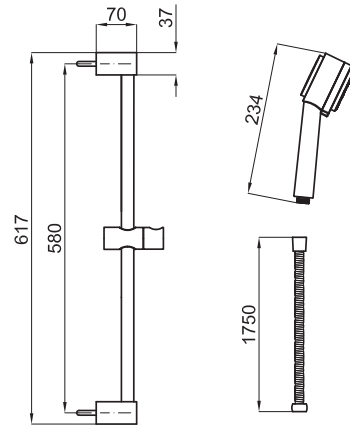

Packs de ducha - Packs de duche

PACK DUCHA BELA. Incluye barra de ducha con soporte, teleducha CAZ (100040338-N299279401) con 5 funciones y flexible.

PACK DUCHE BELA. Includi rampa de chuveiro com suporte, chuveiro de mão CAZ (100040338-N299279401) com 5 funções e flexível.

100063970 - N168199913

Cromo - Cromo

89,00 €