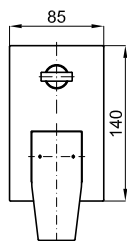

NEW

Parte externa monomando encastre ducha

Parte externa monocomando encastre duche

100108172 - N172390020

Cromo - Cromo

34,00 €

NEW

Cuerpo interno monomando encastre ducha, con cartucho cerámico de Ø35 mm. y conexiones de 1/2". El caudal a 3 bares (con agua mezclada) es de 21 l/min.

Corpo interno monocomando encastre duche com cartucho cerâmico de Ø35 mm. e conexões de 1/2". caudal a 3 bares (com água misturada) es de 21 l/min.

100107937 - N194710510

48,00 €

C