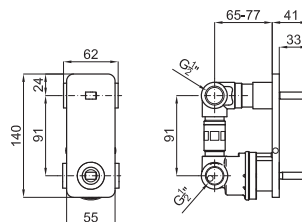

Monomando bidé con cartucho de Ø25 mm. Conexiones de 3/8". Longitud de los latiguillos 470 mm. Sin vaciador. El caudal a 3 bares (con agua mezclada) es de 7,6 l/min.

Monocomando bidé com cartucho de Ø25 mm. Conexões de 3/8". Comprimento das bichas 470 mm. Sem válvula. O caudal a 3 bar (com água misturada) é de 7,6 l/min.

100063519 - N199999980	Cromo - Cromo	453,00 €
100073042 - N199999899	Blanco - Branco	525,00 €

Monomando encastre baño/ducha. Conexiones de 1/2". Inversor automático. El caudal a 3 bares (con agua mezclada) es de 16,58 l/min.

Monocomando de encastrar banho/duche. Conexões de 1/2". Inversor automático. O caudal a 3 bar (com água misturada) é de 16,58 l/min.

100063520 - N199999989	Cromo - Cromo	501,00 €
100073043 - N199999893	Blanco - Branco	582,00 €