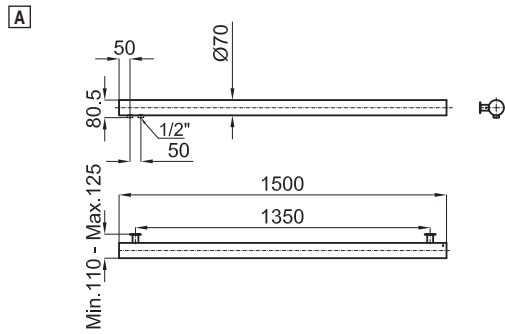

BL	INOX
L mm	1500	1500
I mm	50	50
H mm	80	80
Tubo Nº	•	•
Kcal/h Watt	223 - 192	165 - 142
Resist. W	•	•
Fij. Nº	2	2