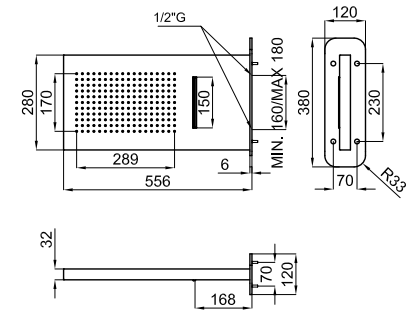

Rociador función lluvia + cascada con conexiones de 1/2". El caudal a 3 bares (con agua mezclada) es de 25 l/min.

Pinha chuveiro função chuva + cascata com ligações de 1/2". O caudal a 3 bar (com água misturada) é de 25 l/min.

100093583 - N183050311

Cromo - Cromo

1.150,00 €