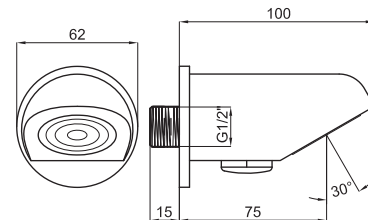

Ducha antivandálica

Pinha chuveiro anti-vandalismo

100072980 - N299999762

Cromo - Cromo

71,00 €