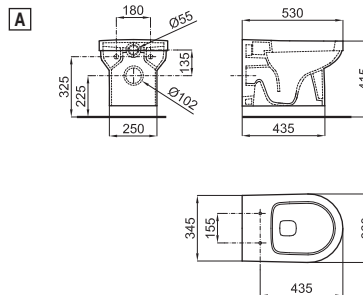

NK One

(1) Se necesita - É preciso

S - V

100049698
N499816825

S - H

100041216
N420442300

Inodoro independiente BTW con salida orientable. Incluye las fijaciones 100041212 - N420150000. Inodoro cerrado a pared. (1)

Sanita independente BTW. Saída orientável com fixações 100041212 - N420150000. Sanita pegada à parede. (1)

100056912 - N370170441

Blanco - Branco

119,00 €

A

Inodoro suspendido

Sanita suspenso

100056891 - N370170438

Blanco - Branco

159,00 €

B

Inodoro suspendido con función bidé

Sanita suspenso com função bidé

100064173 - N370170463

Blanco - Branco

189,00 €

(2) Se recomienda el uso del tubo de conexión flexible 100041214 - N420400731 para desagüe a pared

(2) Recomendamos usar o tubo de ligação flexível 100041214 - N420400731 para desagüamento na parede

Bidé a tierra. Incluye las fijaciones 100041212 - N420150000 (2)

Bidé ao chão com fixações 100041212 - N420150000 (2)

100056911 - N370170440

Blanco - Branco

108,00 €

(2) Se recomienda el uso del tubo de conexión flexible 100041214 - N420400731 para desagüe a pared

(2) Recomendamos usar o tubo de ligação flexível 100041214 - N420400731 para desagüamento na parede

Bidé suspendido (2)

Bidé suspenso (2)

100056913 - N370170439

Blanco - Branco

164,00 €