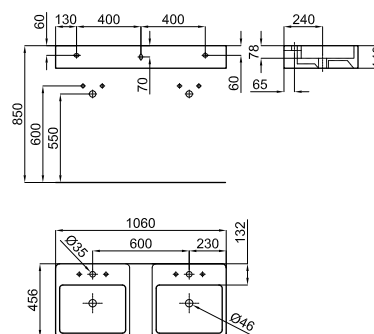

JAM - Lavabo 105 cm. suspendido con rebosadero. Incluye las fijaciones 100041225 - N421040000.

JAM - Lavatório 105 cm. suspenso com trasbordamento de água e fixações 100041225 - N421040000.

100041095 - N396760331

Blanco - Branco

467,00 €