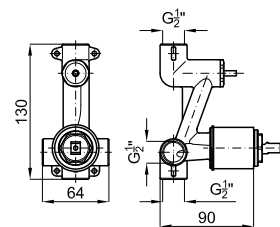

Monomando externo baño/ducha con cartucho cerámico de Ø40 mm., conexiones de 1/2", inversor automático y aireador "plus". Distancia excéntricas 150+/-20 mm. El caudal a 3 bares (con agua mezclada) es de 17,4 l/min.

Monocomando externo banho/duche com cartucho cerâmico de Ø40 mm., conexões de 1/2", inversor automático e arejador "plus". Distância excêntricas 150+/-20 mm. O caudal a 3 bar (com água misturada) é de 17,4 l/min.

100038816 - N168030801

Cromo - Cromo

186,00 €

A

NEW

B

Parte externa monomando encastre ducha

Parte externa monocomando encastre duche

100108186 - N168199932

Cromo - Cromo

34,00 €

NEW

Cuerpo interno monomando encastre ducha, con cartucho cerámico de Ø35 mm. y conexiones de 1/2". El caudal a 3 bares (con agua mezclada) es de 21 l/min.

Corpo interno monocomando encastre duche com cartucho cerâmico de Ø35 mm. e conexões de 1/2. caudal a 3 bares (com água misturada) es de 21 l/min.

100107937 - N194710510

48,00 €

C

NEW

D

Parte externa monomando encastre baño ducha

Parte externa monocomando encastre banho/duche

100108183 - N168199931

Cromo - Cromo

71,00 €

NEW

Cuerpo interno monomando encastre baño ducha, con cartucho cerámico de Ø35 mm. inversor automático y conexiones de 1/2". El caudal a 3 bares (con agua mezclada) es de baño 20 l/min y ducha 18 l/min.

Corpo interno monocomando encastre banho/duche com cartucho cerâmico de Ø35 mm., inversor automático e conexões de 1/2". caudal a 3 bares (com água misturada) es de banho 21 l/min. e duche 18 l/min.

100107958 - N194710517

70,00 €