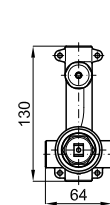

EX

Monomando externo baño/ducha con cartucho cerámico de Ø35 mm., conexiones de 1/2", inversor semiautomático y aireador "plus". Distancia excéntricas 150+/-15 mm. El caudal a 3 bares (con agua mezclada) para la ducha es de: 14,37 l/min. y para el baño de: 20,1 l/min.

Monocomando externo banho/duche com cartucho cerámico de Ø35 mm, conexões de 1/2", inversor semiautomático e arejador "plus". Distância excêntricas 150+/-15 mm. O caudal a 3 bar (com água misturada) para o duche é de 14,37 l/min. e para o banho de 20,1 l/min.

100072092 - N182110305

Cromo - Cromo

131,00 €

A

B

NEW

Parte externa monomando encastre ducha

Parte externa monocomando encastre duche

100108178 - N182110311

Cromo - Cromo

34,00 €

NEW

Cuerpo interno monomando encastre ducha, con cartucho cerámico de Ø35 mm. y conexiones de 1/2". El caudal a 3 bares (con agua mezclada) es de 21 l/min.

Corpo interno monocomando encastre duche com cartucho cerámico de Ø35 mm. e conexões de 1/2". caudal a 3 bares (com água misturada) es de 21 l/min.

100107937 - N194710510

48,00 €

C

D

NEW

Parte externa monomando encastre baño ducha

Parte externa monocomando encastre banho/duche

100108176 - N182110309

Cromo - Cromo

71,00 €

NEW

Cuerpo interno monomando encastre baño ducha, con cartucho cerámico de Ø35 mm. inversor automático y conexiones de 1/2". El caudal a 3 bares (con agua mezclada) es de baño 20 l/min y ducha 18 l/min.

Corpo interno monocomando encastre banho/duche com cartucho cerámico de Ø35 mm., inversor automático e conexões de 1/2". caudal a 3 bares (com água misturada) es de banho 21 l/min. e duche 18 l/min.

100107958 - N194710517

70,00 €