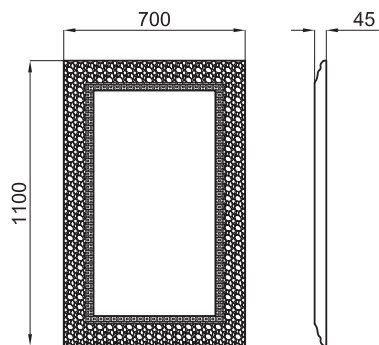

Wengué/oro - Wengue/ouro

183,00 €

Victorian Collection: Dynasty

Espejo vertical 70x110 cm.

Espelho vertical 70x110 cm.

100082341 - N866000001

Espejo-blanco - Espelho-branco

504,00 €