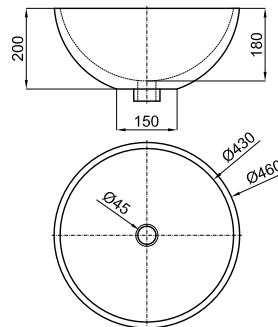

Programa Options - Programa Options

LOUNGE - Lavabo Ø46 cm apoyo sin rebosadero. Se deberá utilizar un vaciador fijo o de rejilla.

LOUNGE - Lavatório Ø46 cm. apoio sem trasbordamento de agua. Debera-se utilizar uma valvula fixa o de grade.

100060962 - N379000001

Blanco - Branco

238,00 €

NEW