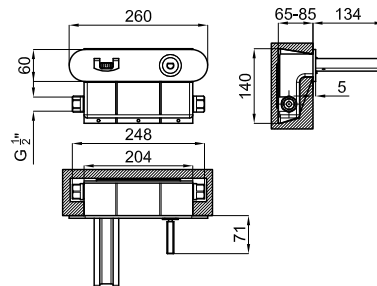

A **Monomando lavabo caño alto** con cartucho cerámico tipo joystick de Ø32 mm. Conexiones de 3/8", una longitud de los latiguillos de 560 mm., con vaciador automático y sin aireador (combinar con lavabos amplios y profundos para evitar salpicaduras). El caudal a 3 bares (con agua mezclada) es de 5,4 l/min.

100038968 - N180010301

● Cromo - Cromo

430,00 €

B **Con luz.** No necesita conexión a red eléctrica. El caudal a 3 bares (con agua mezclada) es de 5,4 l/min.

100064861 - N180040804

● Cromo - Cromo

1.490,00 €

Com luz. Não necessita de conexão à rede eléctrica. O caudal a 3 bar (com água misturada) é de 5,4 l/min.

Monomando lavabo encastre abierto con cartucho cerámico tipo joystick de Ø32 mm. conexiones de 1/2", sin vaciador y sin aireador. Caída en cascada (se recomienda con lavabos profundos y curvos para evitar salpicaduras). El caudal a 3 bares (con agua mezclada) es de 5,4 l/min.

100038969 - N180011301

● Cromo - Cromo

494,00 €

Monocomando lavatório de encastrar abierto con cartucho cerámico do tipo joystick de Ø32 mm. conexões de 1/2", sem válvula e sem arejador. Queda em cascata (recomendado para lavatórios fundos e curvos para se evitarem salpicaduras). O caudal a 3 bar (com água misturada) é de 5,4 l/min.