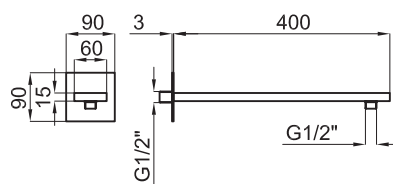

Braço pinha chuvaeiro Square 45 cm. especial peso elevado para instalação a parede

100102273 - N199999675

Cromo - Cromo

143,00 €

Brazo rociador Extraplano de 40 cm. a pared

Braço pinha chuvaeiro Slim de 40 cm. a parede