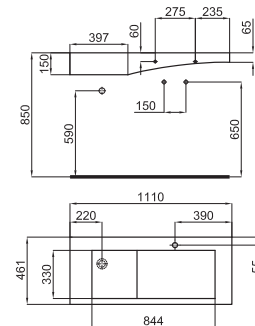

Lavabo 110 cm. suspendido con seno desplazado a la **derecha**, sin rebosadero, con desagüe oculto. Incluye las fijaciones 100041225 - N421040000 y el adaptador sifón.

Lavatório 110 cm. suspenso com pia deslocada à **direita**, sem trasbordamento de agua, com desaguamento oculto e fixações 100041225 - N421040000. Inclui adaptador sifão.

100073532 - N390000022

Blanco - Branco

611,00 €