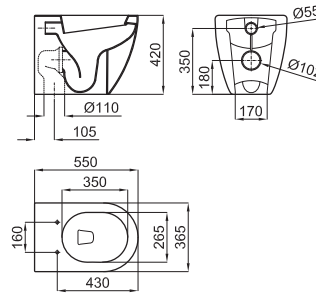

(1) Se necesita - É preciso

S - V

100049698
N499816825

S - H

100041216
N420442300

Inodoro a tierra con salida orientable. Incluye las fijaciones 100041212 - N420150000 (1)

Sanita ao chão com saída orientável e fixações 100041212 - N420150000 (1)

100048261 - N390000009

Blanco - Branco

459,00 €

Cisterna con alimentación trasera superior derecha o izquierda, mecanismo pre-montado, fijaciones y junta

Tanque com alimentação traseira superior esquerda ou direita, mecanismo pré-montado, fixações e junta

100048255 - N390000006

descarga convencional 6 / 3 L. - descarga convencional - 6 / 3 L.

282,00 €

100067646 - N390000020

descarga ECO 4,5 / 3 L. - descarrega ECO 4,5 / 3 L.

282,00 €

(1) Se necesita - É preciso

S - V

100049698
N499816825

S - H

100041216
N420442300

Inodoro independiente con salida orientable. Incluye las fijaciones 100041212 - N420150000. Inodoro cerrado a pared hay que instalar antes el asiento (1)

Sanita independente. Saída orientável com fixações 100041212 - N420150000. Sanita pegada à parede, há que instalar antes o tampa (1)

100048291 - N390000007

Blanco - Branco

400,00 €

(2) Se recomienda el uso de la llave de paso
100038615 - N157416501

(2) Recomendamos usar o torneira de
passagem 100038615 - N157416501

A

Inodoro suspendido. Incluye las fijaciones 100062412 - N490000003

Sanita suspensa com fixações 100062412 - N490000003

100082161 - N390000025

Blanco - Branco

304,00 €

B

Inodoro suspendido con función bidé. Incluye las fijaciones 100062412 - N490000003. (2)

Sanita suspensa com função bidé. Com fixações 100062412 - N490000003 (2)

100093383 - N375129980

Blanco - Branco

358,00 €