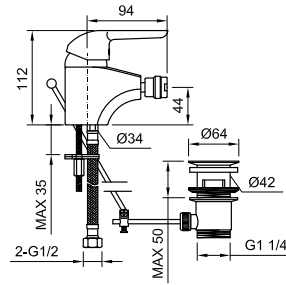

Monomando bidé con cartucho cerámico de Ø40 mm., conexiones de 3/8", una longitud de los latiguillos de 370 mm., con vaciador automático y aireador "plus". El caudal a 3 bares (con agua mezclada) es de 12,01 l/min.

Monocomando bidé con cartucho cerámico de Ø40 mm., conexões de 3/8", bichas com um comprimento de 370 mm, com esvaziador automático e arejador "plus". O caudal a 3 bar (com água misturada) é de 12,01 l/min.

100082853 - N140140048

Cromo - Cromo

72,00 €

100082854 - N140140039

Cromo - Cromo

58,00 €