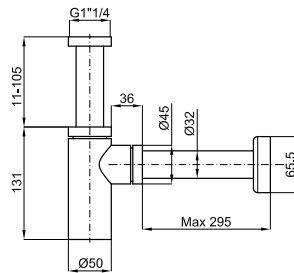

URBAN - Sifão garrafa lavatório

100108205 - N194710533

Blanco - Branco

116,00 €