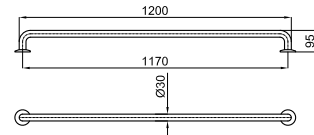

Asidero 120 cm.

Asa 120 cm.

100042174 - N617016345	<input type="radio"/>	Acero inox brillo - Aço inox brilho	145,00 €
100042175 - N617016396	<input type="radio"/>	Acero inox brillo huellas - Aço inox brilho marcas	145,00 €
100042176 - N617016397	<input type="radio"/>	Acero inox epoxy blanco - Aço inox epóxico branco	127,00 €