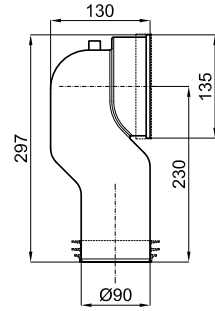

Codo evacuação sanita S-V com multijunta.