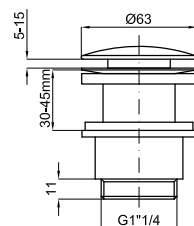

Válvula pulsador clicker **sem trasbordamento.**

100093565 - N299999582

Blanco - Branco

56,00 €