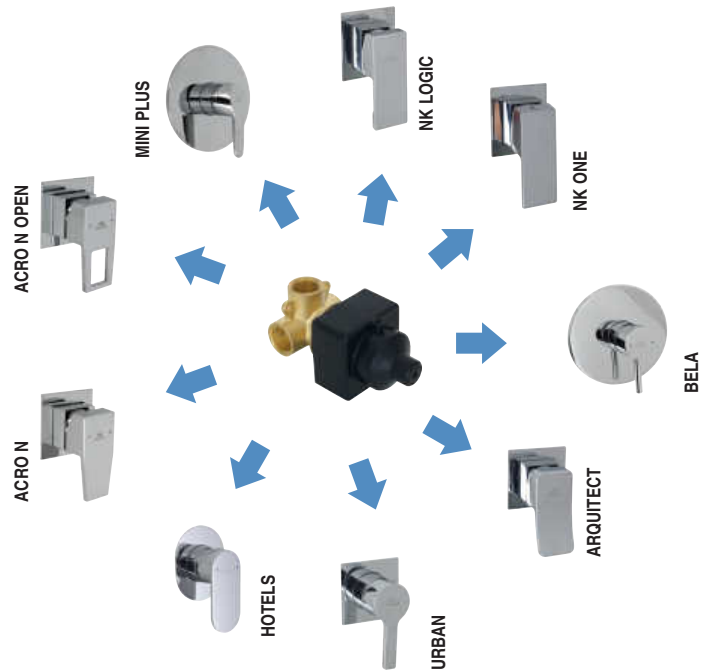

Encastre ducha / Encastre duche

Series compatibles para los encastres ducha Project Line:

Series compatíveis para los embutidos de duche de Project Line:

- NK Logic
- NK One
- Bela
- Architect
- Urban
- Hotels
- Acro N
- Acro N Open
- Mini plus

Encastre baño - ducha / Encastre banho - duche

Series compatibles para los encastres baño - ducha Project Line:

Series compatíveis para los embutidos de banho - duche de Project Line:

- NK Logic
- NK One
- Bela
- Architect
- Urban
- Hotels
- Acro N
- Acro N Open
- Mini plus