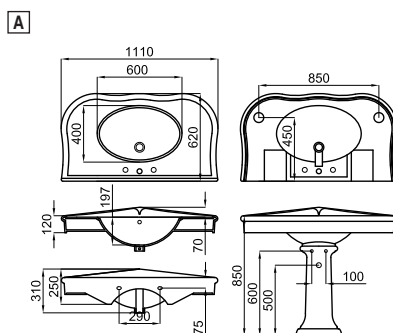

Victorian Collection: Dynasty

Completa colección de sanitario para el baño. De marcado estilo clásico pero elegante está pensada para un usuario muy exclusivo, esta serie se compone de lavabos en acabado blanco y negro en diferentes medidas y una amplia gama de sanitarios que cubre todas las necesidades del público más exigente.

Completa coleção de loiças sanitárias para a casa de banho. Com acentuado estilo clássico, mas elegante, está pensada para um utilizador muito exclusivo, esta série é composta de lavatórios em acabamento preto e branco em diferentes medidas e uma ampla gama de loiças sanitárias que abrange todas as necessidades dos clientes mais exigentes.

A	● ● ●	Consola lavabo de 110 cm. suspendido con rebosadero. Incluye el juego de fijación 100040489 - N302160000. Combina con juego de pies consola o pedestal. Con agujero para grifería	Consola lavatório de 100 cm. suspenso com trasbordamento de agua. Inclui conjunto de fixação 100040489 - N302160000. Combina com conjunto de pés consola ou pedestal. Com buraco para torneiras
100082533 - N381000007	○	Blanco - Branco	541,00 €
100082534 - N381000009	●	Negro - Preto	706,00 €
B	● ● ●	Con 3 agujeros para grifería	Com 3 buracos para torneiras
100082532 - N381000001	○	Blanco - Branco	541,00 €
100082540 - N381000019	●	Negro - Preto	706,00 €