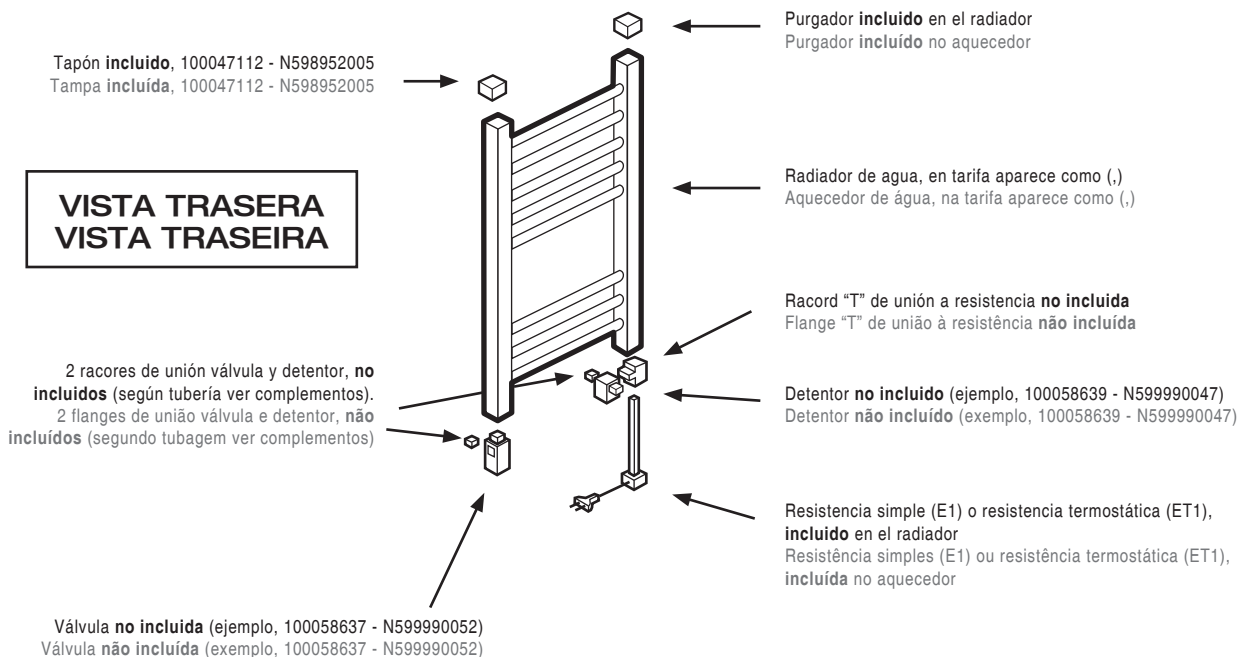

Introducción - Introdução

4.- Radiador mixto para instalación bitubo

4.- Aquecedor misto para instalação bitubo