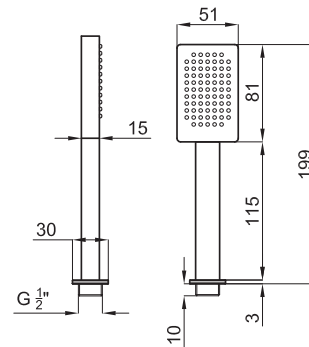

Juego llaves de paso instalación bañera. Incluye 2 mandos (agua caliente/fría) . Conexiones de 1/2\".

Conjunto torneiras de passagem instalação banheira. Inclui 2 comandos (água quente/fría). Conexões de 1/2\".

100038844 - N169410001

Cromo - Cromo

392,00 €

Teleducha 1 posición

Chuveiro de mão 1 posição

100039953 - N269270001

Cromo - Cromo

245,00 €

100081809 - N199999865

Oro - Ouro

379,00 €

Soporte teleducha pared con toma de agua

Suporte chuveiro de mão parede com toma de água

100038847 - N169470001

Cromo - Cromo

140,00 €

100082618 - N109390033

Oro - Ouro

204,00 €