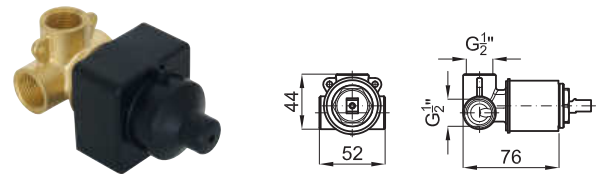

A

B

Parte externa monomando encastre ducha

Parte externa monocomando encastre ducha

100107940 - N194710508

Cromo - Cromo

28,00 €

Cuerpo interno monomando encastre ducha, con cartucho cerámico de Ø35 mm. y conexiones de 1/2". El caudal a 3 bares (con agua mezclada) es de 21 l/min.

Corpo interno monocomando encastre ducha con cartucho cerámico de Ø35 mm. e conexões de 1/2". caudal a 3 bares (com água misturada) es de 21 l/min.

100107937 - N194710510

48,00 €

C

D

Parte externa monomando encastre baño ducha

Parte externa monocomando encastre baño/duche

100107939 - N194710515

Cromo - Cromo

40,00 €

Cuerpo interno monomando encastre baño ducha, con cartucho cerámico de Ø35 mm. inversor automático y conexiones de 1/2". El caudal a 3 bares (con agua mezclada) es de baño 20 l/min y ducha 18 l/min.

Corpo interno monocomando encastre baño/duche con cartucho cerámico de Ø35 mm., inversor automático e conexões de 1/2". caudal a 3 bares (com água misturada) es de baño 21 l/min. e ducha 18 l/min.

100107958 - N194710517

70,00 €

KIT DUCHA HOTELS

Incluye soporte de ducha, teleducha con 1 función y flexible 175 cm.

KIT DUCHE HOTELS

com suporte, chuveiro de mão 1 função e flexível 175 cm.

100108291 - N194710525

Cromo - Cromo

30,00 €