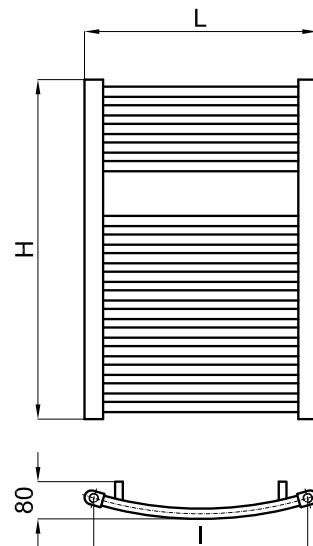

Contracts C

La oferta de medidas es de 500x730 mm. y 500x1200 mm. y los acabados blanco RAL 9016 y cromo. Además se fabrica en las versiones de agua (,), eléctrica (E1, E2), eléctrica con termostato (ET1, ET2), mixta (M1, M2) y en la versión mixta con termostato (MT1, MT2).

Este radiador es ideal para aquellas personas que buscan una excelente relación calidad-precio.

A oferta de medidas é de 500x730 mm. e 500x1200 mm. e nos acabamentos branco RAL 9016 e cromo. Além disso, fabricase nas versões de água (,), eléctrica (E1, E2), eléctrica com termostato (ET1, ET2), mista (M1, M2) e na versão mista com termostato (MT1, MT2).

Este radiador é ideal para as pessoas que procuram uma excelente relação qualidade-preço.

	BL	CR
L mm	500	500
l mm	460	460
H mm	730	730
Tubo Nº	16	16
Kcal/h Watt	285 - 333	236 - 274
Resist. W	400	400
Fij. Nº	4	4

500x730 mm.

(,)		100048009 - N539000013	Blanco RAL 9016 - Branco RAL 9016	108,00 €
(,)		100048019 - N539000016	Cromo - Cromo	223,00 €
(E1)		100048061 - N539000001	Blanco RAL 9016 - Branco RAL 9016	279,00 €
(E1)		100048065 - N539000007	Cromo - Cromo	418,00 €
(ET1)		100048121 - N539000066	Blanco RAL 9016 - Branco RAL 9016	307,00 €
(ET1)		100048075 - N539000043	Cromo - Cromo	460,00 €
(M1)		100048098 - N539000069	Blanco RAL 9016 - Branco RAL 9016	256,00 €
(M1)		100048107 - N539000047	Cromo - Cromo	398,00 €
(MT1)		100048073 - N539000017	Blanco RAL 9016 - Branco RAL 9016	281,00 €
(MT1)		100048070 - N539000041	Cromo - Cromo	439,00 €

Accesorios incluidos:
Accesórios incluídos:

(E1)
(M1)

(ET1)
(MT1)