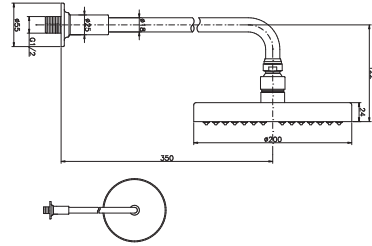

FUTURE - Kit rociador 20 cm.+brazo

FUTURE - Kit pinha chuveiro 20 cm.+brazo

100082839 - N134650016

Cromo - Cromo

535,00 €

100082840 - N134650018

Oro - Ouro

750,00 €