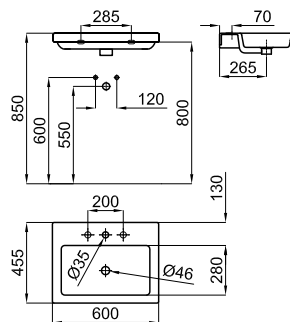

Programa City - Programa City

CITY - Lavabo 60x45 cm. suspenso con rebosadero. Incluye las fijaciones 100041225 - N421040000.

CITY - Lavatório 60x45 cm. suspenso com transbordamento de água e fixações 100041225 - N421040000.

100090017 - N377001042

Blanco - Branco

256,00 €