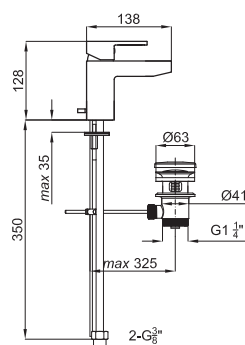

Acro N

La serie Acro N, con sus formas netamente cuadradas y su aireador oculto, dar lugar a un diseño puro que sigue las últimas tendencias minimalistas. Hay que reseñar las propiedades antivandálicas del aireador oculto, así como la facilidad de limpieza por la ausencia de recovecos que la hacen ideal para lugares públicos.

A série Acro N, com as suas formas nitidamente quadradas e o seu arejador oculto, dá lugar a uma concepção pura que segue as últimas tendências minimalistas. Devem-se realçar as propriedades anti-vandalismo do arejador oculto, assim como a facilidade de limpeza devido à ausência de cantos que a torna ideal para lugares públicos

2,4 128

Monomando lavabo con cartucho cerámico de Ø35 mm., conexiones de 3/8", una longitud de los latiguillos de 370 mm., con vaciador automático y aireador "plus". El caudal a 3 bares (con agua mezclada) es de 12,01 l/min.

Monocomando lavatório com cartucho cerâmico de Ø35 mm, conexões de 3/8", bichas com um comprimento de 370 mm, com esvaziador automático e arejador "plus". O caudal a 3 bar (com água misturada) é de 12,01 l/min.

100066961 - N172390005

Cromo - Cromo

111,00 €