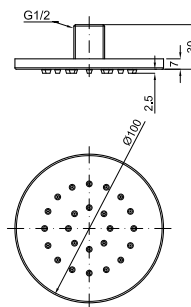

Jets - Jactos

La combinación de los diferentes elementos posibilitan la creación de múltiples espacios diferentes para la ducha. La posibilidad de instalar hasta seis jets para una sola salida de agua e incluso de anular una o varias vías permiten personalizar el espacio de ducha en función de los propios deseos. Las numerosas combinaciones aumentan en función del número de vías de la termostática, hasta un máximo de cinco salidas de agua. Estas combinaciones pueden ir desde las más simples hasta completas instalaciones de hidromasaje que permiten disfrutar de los beneficios de la hidroterapia.

A combinação dos diferentes elementos possibilita a criação de múltiplos espaços diferentes para o duche. A possibilidade de instalar até seis jactos para uma só saída de água e até mesmo de anular uma ou mais vias, permite a personalização do espaço de duche em função dos próprios desejos. As numerosas combinações aumentam em função do número de vias da termostática, até um máximo de cinco saídas de água. Estas combinações podem ir desde as mais simples até instalações de hidromassagem completas que permitem o desfrute dos benefícios da hidroterapia.

GIRO - Jet con conexiones de 1/2". Se necesita un caudal mínimo de 4 l/min.

GIRO - Jacto com conexões de 1/2". É preciso no mínimo o caudal de 4 l/min.

100115568 - N199999616

Cromo - Cromo

74,00 €