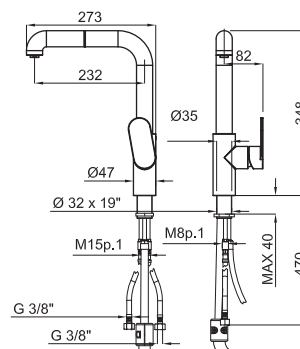

NANTES - Monomando fregadero con ducha extraíble y caño giratorio que incorpora un cartucho cerámico de Ø35 mm. con conexiones de 3/8". Aireador "Plus"

NANTES - Monocomando cozinha com chuveiro extraível e tubo giratório que incorpora un cartucho cerámico de Ø35 mm. Com conexões de 3/8". Arejador "Plus"

100081790 - N187700002

Cromo - Cromo

262,00 €