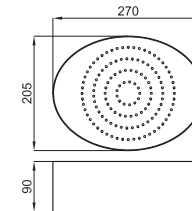

Programa Wellness - Programa Wellness

IMAGINE N - Rociador función lluvia + cascada con conexiones de 1/2". El caudal a 3 bares (con agua mezclada) es de función lluvia: 12 l/min. y cascada: 8,6 l/min.

IMAGINE N - Pinha chuveiro função chuva + cascata com ligações de 1/2". O caudal a 3 bar (com água misturada) é de 12 l/min. para função chuva e 8,6 l/min. para cascata.

100093584 - N169760039	Inox - Inox	1.041,00 €
100093585 - N169760040	Oro - Ouro	1.884,00 €

LIBRA - Rociador instalación a techo 30 cm.

LIBRA - Pinha chuveiro instalação no tecto 30 cm.

100038680 - N160450001 -	Cromo - Cromo	1.253,00 €

LIBRA - Rociador instalación a techo 9 cm.

LIBRA - Pinha chuveiro instalação no tecto 9 cm.

100038681 - N160458501	Cromo - Cromo	1.238,00 €

URBAN - Rociador 20 cm. función lluvia

URBAN - Pinha chuveiro 20 cm. função chuva

100094135 - N19999729	Cromo - Cromo	97,00 €
100094136 - N19999727	Cromo / Blanco - Cromo / Branco	103,00 €