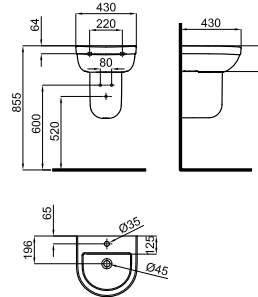

Lavabo 43 cm. con rebosadero. Incluye las fijaciones 100041225 - N421040000.

Lavatório 43 cm. com transbordamento de água e fixações 100041225 - N421040000.

100056898 - N370170447

○ Blanco - Branco

68,00 €

(1) Este lavabo no es compatible ni con el pedestal ni con el semi-pedestal de esta serie (NK ONE).

(1) Este lavatório não é compatível com o coluna nem com o meia coluna desta série (NK ONE).