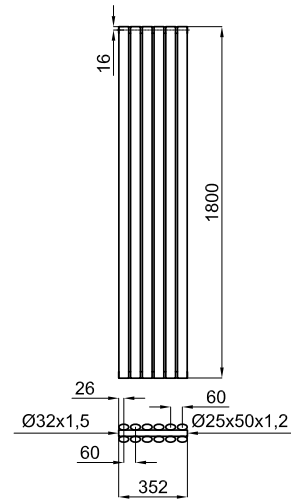

L mm	352
I mm	-
H mm	1800
Tubo N°	12
Kcal/h Watt	1211 - 1409
Resist. W	1250
Fij. N°	4

352x1800 mm.

Incluye juego de colgadores.

⁽¹⁾ En la versión mixta el montaje solo es posible con instalaciones bitubo. No se puede montar con instalaciones preparadas para válvulas monotubo

Inlui jogo de cabides.

⁽¹⁾ Na instalação de versão mista só é possível com instalações bitubo. Você não pode andar com instalações monotubo válvula equipada.

(,)		100093835 - N523131195		Blanco - Branco	471,00 €
(,)		100093859 - N523131160		Negro - Preto	471,00 €
(E1)		100093843 - N523131167		Blanco - Branco	741,00 €
(E1)		100093856 - N523131158		Negro - Preto	769,00 €
(ET1)		100093845 - N523131193		Blanco - Branco	940,00 €
(ET1)		100093857 - N523131159		Negro - Preto	967,00 €
(M1) ⁽¹⁾		100093847 - N523131186		Blanco - Branco	686,00 €
(M1) ⁽¹⁾		100093864 - N523131196		Negro - Preto	714,00 €
(MT1) ⁽¹⁾		100093849 - N523131166		Blanco - Branco	884,00 €
(MT1) ⁽¹⁾		100093862 - N523131198		Negro - Preto	912,00 €

Accesorios incluidos:
Accesórios incluídos:

(E1)
(M1)

(ET1)
(MT1)