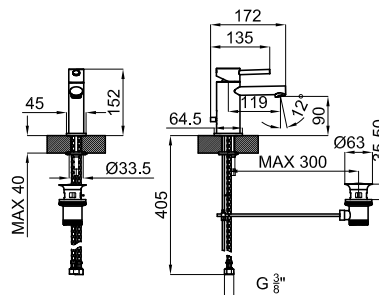

Combinar concepção e funcionalidade é o principal objetivo da série Libra. A forma elíptica do seu corpo e a arredondada do seu tubo são culminadas por uma manípulo de dimensões reduzidas na versão monocomando e por duas manípulos originais ovaladas na sua versão monoblock.