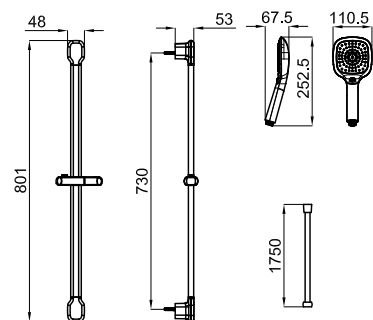

PACK DUCHA URBAN. Incluye barra de ducha con soporte, teleducha URBAN con 2 funciones y flexible recubierto PVC antitorción.

PACK DUCHE URBAN. Inclui rampa de chuveiro com suporte, chuveiro de mão URBAN com 2 funções e tubo flexível revestido PVC anti-torção.

100094132 - N19999734

Cromo - Cromo

113,00 €