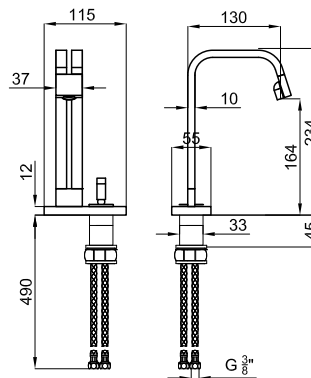

Neox

La grifería Neox destaca por la elegancia de sus formas. Su doble caño de formas planas confiere a este modelo una imagen esbelta y distinguida. La maneta está ideada para proporcionar un fácil acceso y maniobrabilidad.

As torneiras Neox destacam-se pela elegância das suas formas. O seu tubo duplo de formas planas confere-lhes uma imagem esbelta e distinta. A manípulo foi concebida para proporcionar um acesso e manuseamento fáceis.

Monomando lavabo con cartucho cerámico de Ø25 mm. Conexiones de 3/8", una longitud de los latiguillos de 490 mm., sin vaciador y con aireador "plus". El caudal a 3 bares (con agua mezclada) es de 6,7 l/min.

Monocomando lavatório com cartucho cerâmico de Ø25 mm. Conexões de 3/8", bichas com um comprimento de 490 mm, sem válvula e com arejador "plus". O caudal a 3 bar (com água misturada) é de 6,7 l/min.

100039068 - N191010001

Cromo - Cromo

512,00 €