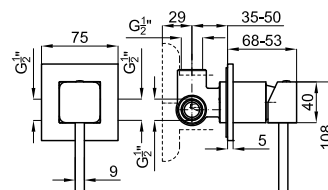

Monomando encastre ducha con cartucho cerámico de Ø35 mm. Conexiones de 1/2". El caudal a 3 bares (con agua mezclada) es de 25,31 l/min.

Monocomando de encastrar duche com cartucho cerâmico de Ø35 mm. Conexões de 1/2". O caudal a 3 bar (com água misturada) é de 25,31 l/min.

100039071 - N191060001

Cromo - Cromo

279,00 €