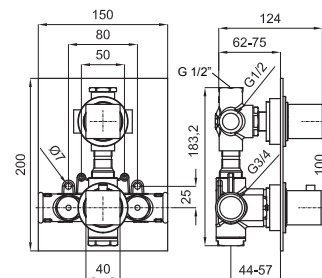

Termostática encastre 3 salidas (2 manetas) con termoelemento de cera incorporado. conexiones de 1/2" - 3/4" según plano. Inversor regulador de caudal. incluye válvula anti retorno y stop de seguridad a 38°C.

Termostática de encastrar con 3 salidas (2 manipulós) com termo-elemento de cera incorporado. conexões de 1/2" - 3/4" conforme plano. Inversor regulador de caudal. inclui válvula anti-retorno e stop de segurança a 38°C.

100063402 - N172390003

Cromo - Cromo

492,00 €