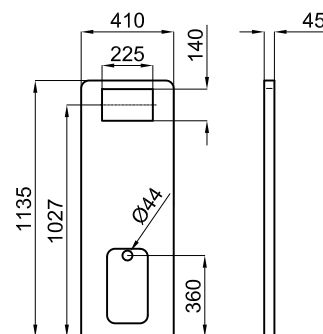

Funda para inodoro. Incorpora fijaciones. Solo para utilizar con pulsadores Smart Line. (2)

Embelezador ceramico para sanita com fixações. So compativel com a serie Smart Line. (2)

100108237 - N365850092

Blanco - Branco

336,00 €

100108246 - N365850095

Negro - Preto

405,00 €