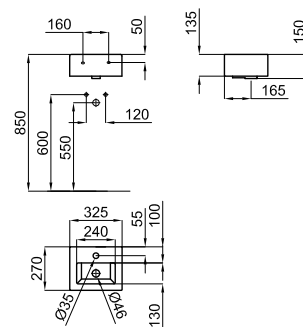

Programa Acro - Programa Acro

ACRO - Lavabo 32 cm. suspendido sin rebosadero. Incluye las fijaciones 100041225 - N421040000. **Se deberá utilizar un vaciador fijo o de rejilla.**

ACRO - Lavatório 32 cm. suspenso sem trasbordamento de agua, inclui fixações 100041225 - N421040000. **Debera-se utilizar uma valvula fixa o de grade.**

100090011 - N38000009

Blanco - Branco

183,00 €