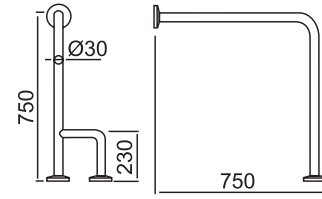

Barra parede / chão e apoios

100042144 - N617013045	☐ Acero inox brillo - Aço inox brilho	209,00 €
100042145 - N617013096	☐ Acero inox brillo huellas - Aço inox brilho marcas	209,00 €
100042146 - N617013097	☐ Acero inox epoxy blanco - Aço inox epóxico branco	183,00 €