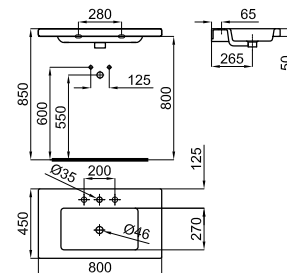

CITY - Lavatório 60x45 cm. suspenso com transbordamento de água e fixações 100041225 - N421040000.

100090017 - N377001042

Blanco - Branco

256,00 €

CITY - Lavabo 80x45 cm. suspenso con seno centrado y rebosadero. Incluye las fijaciones 100041225 - N421040000.