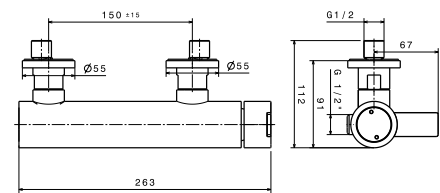

Monomando externo ducha con cartucho cerámico de Ø35 mm. y conexiones de 1/2". Distancia excéntricas 150 +/-15 mm. El caudal a 3 bares (con agua mezclada) es de 18,72 l/min.

Monocomando externo duche con cartucho cerámico de Ø35 mm. e conexões de 1/2". Distância excêntricas 150 +/-15 mm. O caudal a 3 bar (com água misturada) é de 18,72 l/min.

100046367 - N115040801

Cromo - Cromo

479,00 €