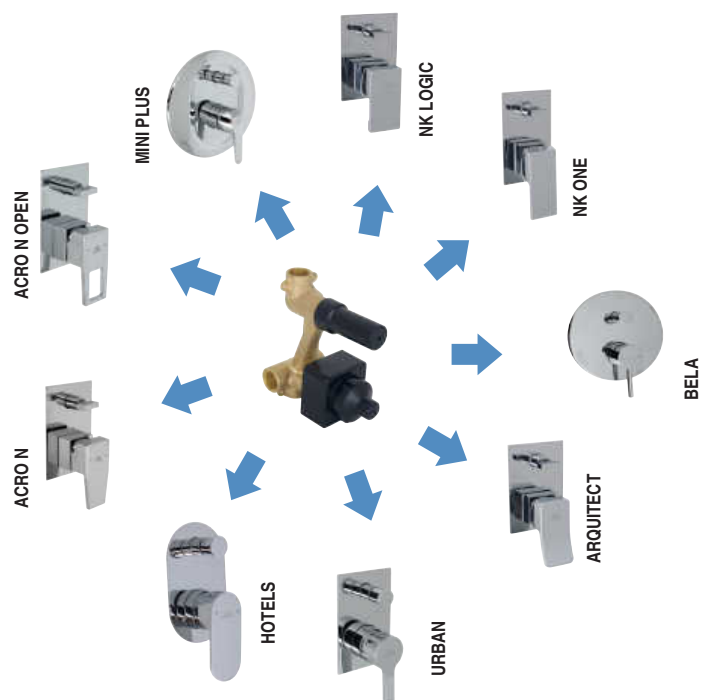

La colección Project Line nace de la necesidad de crear versatilidad dentro de las griferías de baño encastradas en la pared obteniendo una multitud de ventajas. Aquí nombramos algunas de ellas:

1.- MÚLTIPLES OPCIONES / MÚLTIPLES OPÇÕES

Una amplia gama de series compatibles. Permite durante la renovación cambiar los grifos sin obras.
Uma ampla gama de series compatíveis. Permite durante a renovação trocar as torneiras sem obras.

2.- PARTES EXTERNAS SEPARADAS / PARTES EXTERNAS SEPARADAS

Evita robos y daños durante la obra. Da mas tiempo para elegir los grifos.
Evita roubos e estragos durante a obra. Maior tempo na eleição de torneiras.

3.- 2 SALIDAS / 2 SAIDAS

Hasta dos salidas para la mayoría de las configuraciones en el baño.
Até duas saídas para a maioria de configurações na casa de banho.

La coleção Project Line nasce da necessidade de criar versatilidade dentro das torneiras de banho embutidas na parede, obtendo uma multitude de vantagens. Aqui indicamos algumas delas:

Encastre ducha / Encastre duche

Series compatibles para los encastres ducha Project Line:

Series compatíveis para los embutidos de duche de Project Line:

- NK Logic
- NK One
- Bela
- Architect
- Urban
- Hotels
- Acro N
- Acro N Open
- Mini plus

Encastre baño - ducha / Encastre banho - duche

Series compatibles para los encastres baño - ducha Project Line:

Series compatíveis para los embutidos de banho - duche de Project Line:

- NK Logic
- NK One
- Bela
- Architect
- Urban
- Hotels
- Acro N
- Acro N Open
- Mini plus