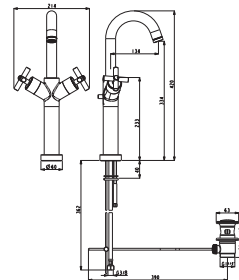

100038260 - N134110001

Cromo - Cromo

277,00 €

100081789 - N199999873

Oro - Ouro

375,00 €

Victorian Collection: Future

Monoblock lavabo caño alto con montura cerámica (apertura 90°). Conexiones de 3/8", una longitud de los latiguillos de 362 mm., con vaciador automático y aireador "plus". El caudal a 3 bares (con agua mezclada) es de 12,78 l/min.