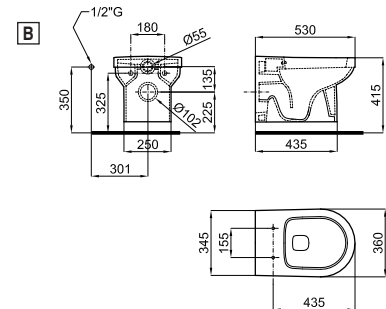

NK One

(1) Se necesita - É preciso

S - V

100049698
N499816825

S - H

100041216
N420442300

Inodoro independiente BTW con salida orientable. Incluye las fijaciones 100041212 - N420150000. Inodoro cerrado a pared. (1)

Sanita independente BTW. Saída orientável com fixações 100041212 - N420150000. Sanita pegada à parede. (1)

100056912 - N370170441

Blanco - Branco

119,00 €

A

Inodoro suspendido

Sanita suspenso

100056891 - N370170438

Blanco - Branco

159,00 €

B

Inodoro suspendido con función bidé

Sanita suspenso com função bidé

100064173 - N370170463

Blanco - Branco

189,00 €

(2) Se recomienda el uso del tubo de conexión flexible 100041214 - N420400731 para desagüe a pared

(2) Recomendamos usar o tubo de ligação flexível 100041214 - N420400731 para desagüamento na parede

Bidé a tierra. Incluye las fijaciones 100041212 - N420150000 (2)

Bidé ao chão com fixações 100041212 - N420150000 (2)

100056911 - N370170440

Blanco - Branco

108,00 €

(2) Se recomienda el uso del tubo de conexión flexible 100041214 - N420400731 para desagüe a pared

(2) Recomendamos usar o tubo de ligação flexível 100041214 - N420400731 para desagüamento na parede

Bidé suspendido (2)

Bidé suspenso (2)

100056913 - N370170439

Blanco - Branco

164,00 €