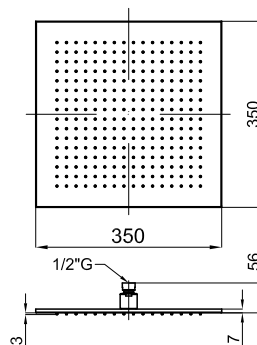

Pinha chuveiro Square 35 cm., con rótula (3) (4).

100102276 - N192579938

Cromo - Cromo

698,00 €

(3) Recomendamos para la instalacion a pared el brazo 100090428, 100039090 o 100090332

(3) Recomendado para o braço de instalação na parede 100090428, 100039090 ou 100090332

(4) Recomendamos para la instalacion a techo el brazo 100047346

(4) Recomendado para o braço de instalação no tecto 100047346