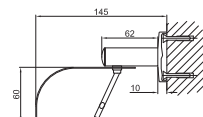

Tampa fixo

100042187 - N617250045

☐ Acero inox brillo - Aço inox brilho

347,00 €

100042188 - N617250097

☐ Acero inox epoxy blanco - Aço inox epóxico branco

276,00 €

Portapapel con tapa