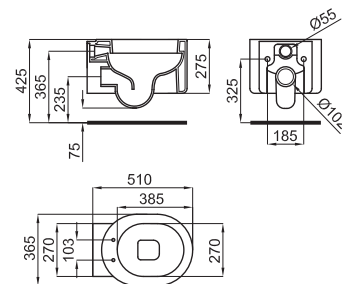

Inodoro suspendido. Incluye las fijaciones 100063714 - N476000001 (2) **Sanita suspensa com fixações 100063714 - N476000001 (2)**

100062206 - N350798836 ○ Blanco - Branco **429,00 €**