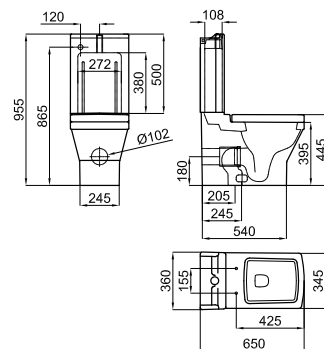

Pack inodoro a tierra con salida orientable, cisterna funda con depósito interno y alimentación trasera superior izquierda, depósito interno de plástico y **asiento Soft-close**. (1)

Pack sanita ao chão com saída orientável, tanque cerâmico com depósito interno e alimentação traseira superior esquerda, depósito interno de plástico e **tampa Soft-close**. (1)

100082765 - N370170481

○ Blanco - Branco

730,00 €

Pack inodoro a tierra con salida orientable, cisterna funda con depósito interno y alimentación trasera superior izquierda, depósito interno de plástico y **asiento Thermodur**. (1)

Pack sanita ao chão com saída orientável, tanque cerâmico com depósito interno e alimentação traseira superior esquerda, depósito interno de plástico e **tampa Thermodur**. (1)

100082766 - N370170482

○ Blanco - Branco

679,00 €