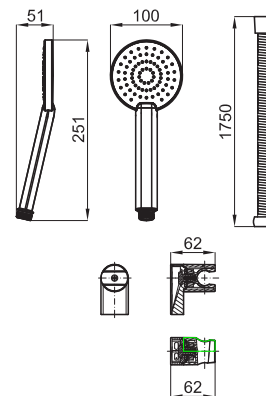

KIT DUCHA HOTELS

Incluye soporte de ducha, teleducha con 1 función y flexible 175 cm.

KIT DUCHE HOTELS

com suporte, chuveiro de mão 1 função e flexível 175 cm.

100108291 - N194710525

Cromo - Cromo

30,00 €