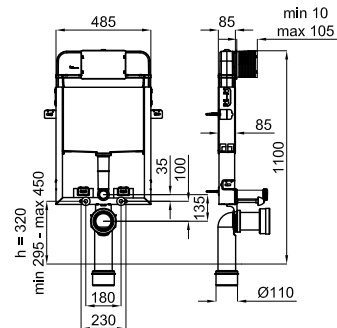

Tanque engastado para sanita suspenso. Instalação parede sólida com Kit de fixação na parede e tubos de ligação com a sanita.

100104498 - N386000018

140,00 €