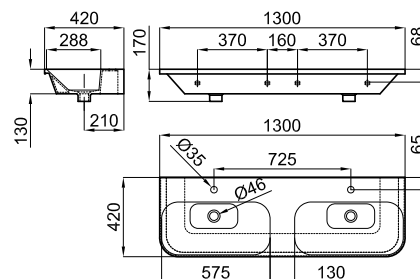

Encimera suspendida con mecanizado en el lado **derecho** para lavabo suspendido Bela 85 cm. Dimensiones 120x42x13 cm.

Bancada suspensa com mecanizado en el lado **direito** para lavatorio suspenso Bela 85 cm. Dimensões 120x42x13 cm.

100094020 - N384000006	☐ Blanco - Branco	522,00 €
100094021 - N384000005	☒ Negro - Preto	522,00 €