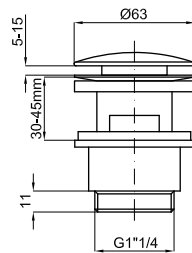

Complementos - Complementos

Válvula pulsador clicker con trasbordamento.

100093564 - N299999583

Blanco - Branco

56,00 €

100100745 - N299999282

Cromo - Cromo

36,00 €