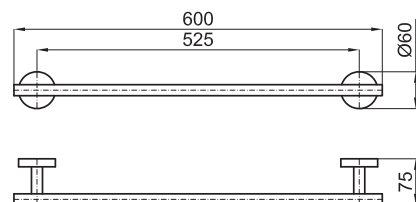

Toalheiro barra 60 cm.

100102358 - N648000005

Cromo - Cromo

41,00 €