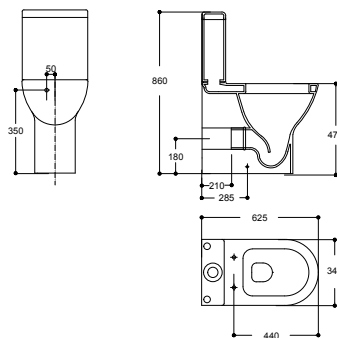

(1) Se necesita - É preciso

S - V

100049698
N499816825

S - H

100041216
N420442300