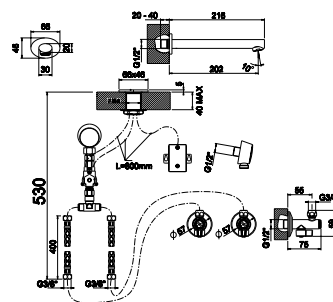

LIBRA - Caño lavabo encastre sensor con electroválvula. Conexiones de 1/2", sin vaciador y aireador "plus". Incluye sensor remoto independiente. El caudal a 3 bares (con agua mezclada) es de 11 l/min.

LIBRA - Tubo lavatório de encastrar sensor com electroválvula. Conexões de 1/2", sem válvula e arejador "Plus". Inclui sensor remoto independente. O caudal a 3 bar (com água misturada) é de 11 l/min.

100038664 - N160198201

Cromo - Cromo

734,00 €