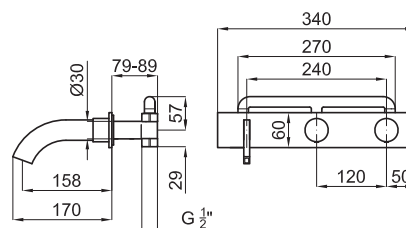

Monoblock encastre bañera con montura cerámica (apertura 90°). Conexiones de 1/2". El caudal a 3 bares (con agua mezclada) es de: 19,03 l/min.

Monoblock de encastrar banheira com armação de cerâmica (abertura 90°). Conexões de 1/2". O caudal a 3 bar (com água misturada) é de 19,03 l/min.

100047944 - N196400804

Cromo - Cromo

583,00 €