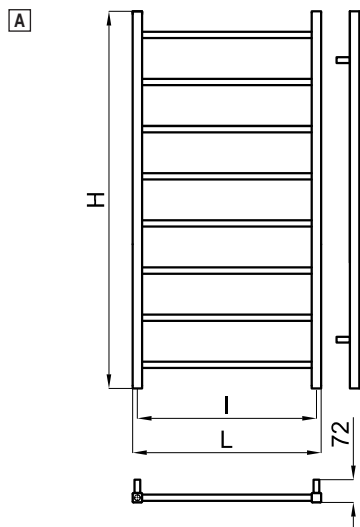

Também com todas aquelas torneiras e loiças sanitárias em que predominem as linhas rectas.

Disponível em duas medidas, 500x800 mm. e 600x1200 mm.

L mm	600
I mm	570
H mm	1200
Tubo Nº	8
Kcal/h Watt	252 - 293
Resist. W	400
Fij. Nº	4