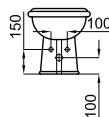

(1) Se necesita - É preciso

S - V 100041330
N499572400

PACK Inodorosalida vertical para cisterna alta, decoración en oro, cisterna alta con alimentación lateral y mecanismo y **accesorios cisterna alta**. Incluye las fijaciones 100090790 - N381000036. (1)

PACK Sanita ao chão saída vertical para tanque alto e decoração em ouro, tanque alto com alimentação traseira, mecanismo, **acessorios tanque alto**. Inclui fixações 100090790 - N381000037. (1)

100108201 - N399999841

Blanco/oro - Branco/ouro

1.040,00 €

(2) Se necesita - É preciso

S - H 100041216
N420442300

PACK Inodoro a tierra con salida horizontal para cisterna alta, decoración en oro, cisterna alta con alimentación lateral y mecanismo y **accesorios cisterna alta**. Incluye las fijaciones 100090790 - N381000036. (2)

PACK Sanita ao chão saída horizontal para tanque alto e decoração em ouro, tanque alto com alimentação traseira, mecanismo, **acessorios tanque alto**. Inclui fixações 100090790 - N381000037. (2)

100108195 - N333688438

Blanco/oro - Branco/ouro

1.040,00 €

A

B

Bidé a tierra con decoración en oro. Incluye las fijaciones 100090790 - N381000036.

Bidet ao chão decoração em ouro em ouro. Inclui fixações 1000907980 - N381000036

100108281 - N399999835

Blanco/oro - Branco/ouro

433,00 €

Con 3 agujeros para grifería

Com 3 buracos para torneiras

100108280 - N301512842

Blanco/oro - Branco/ouro

433,00 €

Asiento inodoro con bisagra amortiguada

Tampa sanita com dobradiça amortecida

100093860 - N383000009

Blanco/cromo - Branco/cromo

142,00 €

100093861 - N383000011

Blanco/oro - Branco/ouro

183,00 €

100093852 - N383000008

Wengué/cromo - Wengue/cromo

205,00 €

100093853 - N383000010

Wengué/oro - Wengue/ouro

220,00 €