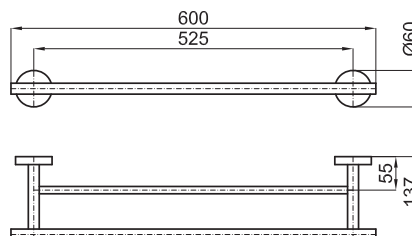

100102359 - N648000004

Cromo - Cromo

34,00 €

Toallero barra doble 60 cm.

Toalheiro barra duplo 60 cm.

100103967 - N643000018

Cromo - Cromo

65,00 €