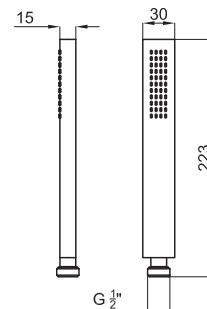

100082616 - N109390036

Cromo - Cromo

596,00 €

100082614 - N109390037

Oro - Ouro

835,00 €

Teleducha 1 posición

Chuveiro de mão 1 posição