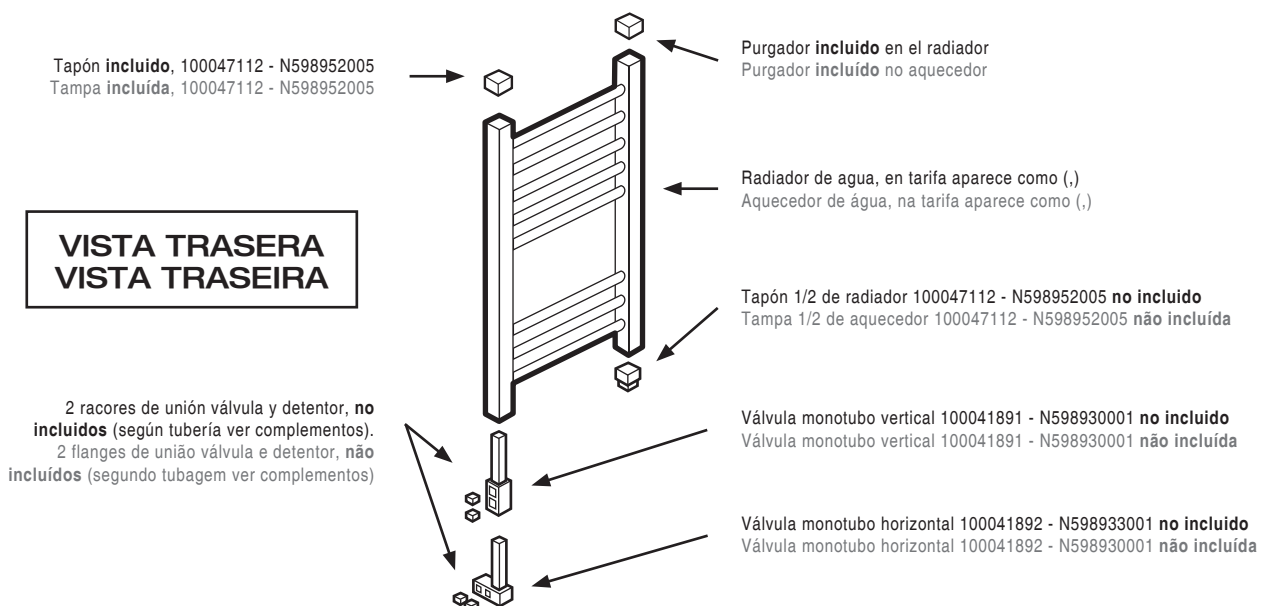

- Quando peço um aquecedor de água (,) , o que é que inclui? - Que complementos adicionais tenho de pedir?

1.- Aquecedor para aquecimento central instalação monotubo vertical / horizontal.