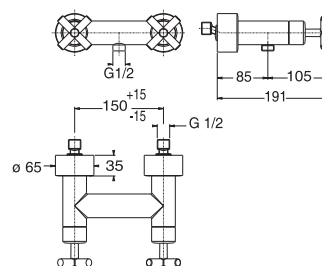

Monoblock externo ducha con montura cerámica (apertura 90°). Conexiones de 1/2". Distancia excéntricas 150 +/- 15 mm. El caudal a 3 bares (con agua mezclada) es de 33 l/min.

Monoblock externo ducha com armação de cerâmica (abertura 90°). Conexões de 1/2". Distância excêntricas 150 +/- 15 mm. O caudal a 3 bar (com água misturada) é de 33 l/min.

100038273 - N134140801

Cromo - Cromo

277,00 €

100082656 - N134650007

Oro - Ouro

375,00 €