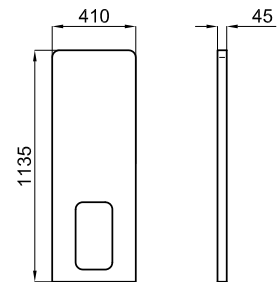

Funda para bidé. Incorpora fijaciones.

Embelezador cerámico para sanita com fixações

100108244 - N365850093	☐ Blanco - Branco	336,00 €
100108245 - N365850094	☐ Negro - Preto	405,00 €