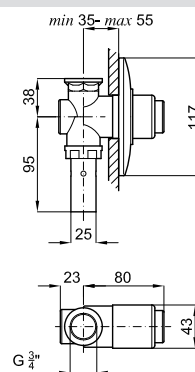

Fluxómetro pulsador emcaste para WC. Instalación: empotrado en pared sólida.

Fluxómetro pulsador emcaste para sanita. Instalação: engastado em parede sólida.

100073363 - N299999755

Cromo - Cromo

120,00 €