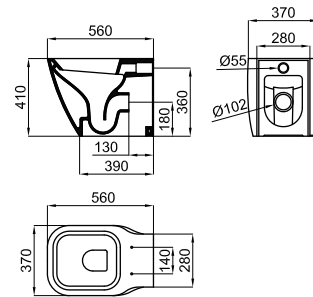

Inodoro independiente con salida orientable. Incluye las fijaciones 100041212 - N420150000 (1)

Sanita independente. Saída orientável com fixações 100041212 - N420150000 (1)

100099987 - N365850086

Blanco - Branco

446,00 €

100099988 - N365850085

Negro - Preto

599,00 €

Asiento inodoro con bisagra amortiguada

Tampa sanita com dobradiça amortecida

100099845 - N365850081

Blanco - Branco

131,00 €

100099846 - N365850080

Negro - Preto

166,00 €

(2) Para su correcta instalación se necesita el conjunto canal de protección de 10 cm. de profundidad 100113088 - N499816935 (se suministra por separado)

(2) Para a sua correcta instalação se precisa el conjunto canal de protecção de 10 cm. de profundidade 100113088 - N499816935 (se fornece por separado)

NEW