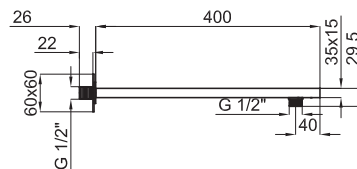

Braço pinha chuvaeiro Recto de 40 cm. a parede

100039090 - N192452501

Cromo - Cromo

51,00 €