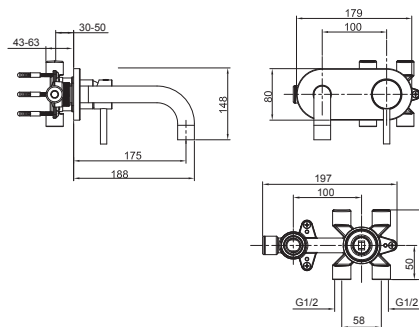

Monomando lavabo caño alto con cartucho cerámico de Ø35 mm., conexiones de 3/8", una longitud de los latiguillos de 400 mm., con vaciador automático y aireador "plus". El caudal a 3 bares (con agua mezclada) es de 17,5 l/min.

Monocomando lavatório cano alto com cartucho cerâmico de Ø35 mm, conexões de 3/8", bichas com um comprimento de 400 mm, com esvaziador automático e arejador "plus". O caudal a 3 bar (com água misturada) é de 17,5 l/min.

100038823 - N168190301

Cromo - Cromo

167,00 €

Monomando lavabo encastre con cartucho cerámico de Ø35 mm., conexiones de 1/2", sin vaciador y aireador "plus". El caudal a 3 bares (con agua mezclada) es de 20,1 l/min.

Monocomando lavatório de encastrar com cartucho cerâmico de Ø35 mm, conexões de 1/2", sem válvula e arejador "plus". O caudal a 3 bar (com água misturada) é de 20,1 l/min.

100038822 - N168091301

Cromo - Cromo

143,00 €