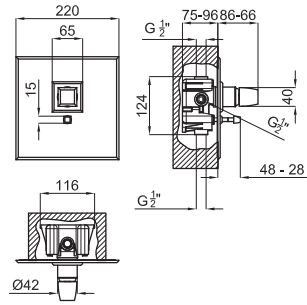

Monomando encastre baño/ducha con cartucho cerámico de Ø35 mm. Conexiones de 1/2" e inversor automático. El caudal a 3 bares (con agua mezclada) para la ducha es de 24,86 l/min. y para el baño de 25,15 l/min.

Monocomando de encastrar baño/duche con cartucho cerámico de Ø35 mm. Conexões de 1/2" e inversor automático. O caudal a 3 bar (com água misturada) para o duche é de 24,86 l/min. e para o banho de 25,15 l/min.

100073050 - N175620843

466,00 €