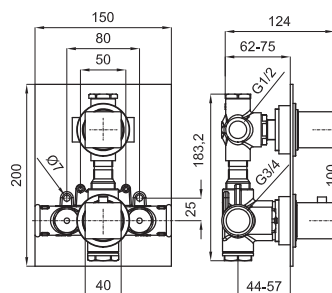

Termostáticas - Termostáticas

NK LOGIC - Termostática encastre 2 salidas con termoelemento de cera incorporado. Conexiones de 1/2" - 3/4" según plano. Inversor regulador de caudal. El caudal a 3 bares (con agua mezclada) es de 1 salida 26 l/min. y de la otra de 13 l/min. Incluye válvula anti retorno y stop de seguridad a 38°C.

NK LOGIC - Termostática de encastrar con 2 salidas con termo-elemento de cera incorporado. Conexões de 1/2" - 3/4" conforme plano. Inversor regulador de caudal. O caudal a 3 bar (com água misturada) é de 26 l/min. numa saída e de 13 l/min. na outra. Inclui válvula anti-retorno e stop de segurança a 38°C.

100063404 - N140140008

Cromo - Cromo

490,00 €