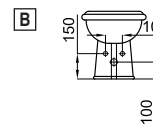

A

Bidé a tierra. Incluye las fijaciones 100041212 - N420150000.

Bidé ao chão com fixações 100041212 - N420150000.

100093748 - N383000002

Blanco - Branco

255,00 €

B

Con 3 agujeros para grifería

Com 3 buracos para torneiras

100093749 - N383000006

Blanco - Branco

255,00 €