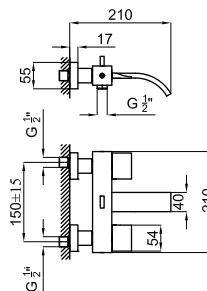

Monoblock externo baño/ducha con montura cerámica (apertura 90°). Conexiones de 1/2". Inversor automático y aireador "plus". Distancia excéntricas 150+/-20 mm. El caudal a 3 bares (con agua mezclada) es de ducha: 22,60 l/min. y baño: 23,29 l/min.

Monoblock externo banho/duche com armação de cerâmica (abertura 90°). Conexões de 1/2". Inversor automático e arejador "plus". Distância excêntricas 150+/-20 mm. O caudal a 3 bar (com água misturada) é de 22,60 l/min. para duche e 23,29 l/min. para banho.

100082627 - N199999860

Cromo - Cromo

522,00 €

100082625 - N199999859

Oro - Ouro

732,00 €