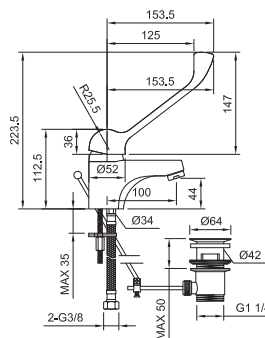

PMR: Mini Sani

La línea de grifería Mini Sani es una adaptación del modelo Mini Plus para personas con una movilidad reducida. Se ha variado la maneta que en esta versión es mucho más alargada para aumentar su accesibilidad.

A linha de torneiras Mini Sani é uma adaptação do modelo Mini Plus para pessoas com mobilidade reduzida. Alterou-se a manípulo, que nesta versão é muito mais alongada para aumentar a sua acessibilidade.

Monomando lavabo con cartucho cerámico de Ø40 mm., conexiones de 3/8", una longitud de los latiguillos de 370 mm., con vaciador automático, aireador "plus" y maneta sanitaria. El caudal a 3 bares (con agua mezclada) es de 12,02 l/min.

Monocomando lavatório com cartucho cerâmico de Ø40 mm, conexões de 3/8", bichas com um comprimento de 370 mm, com esvaziador automático, arejador "plus" e manípulo sanitária. O caudal a 3 bar (com água misturada) é de 12,02 l/min.

100082862 - N140140042	Cromo - Cromo	88,00 €
100082863 - N140140044	Cromo - Cromo	71,00 €