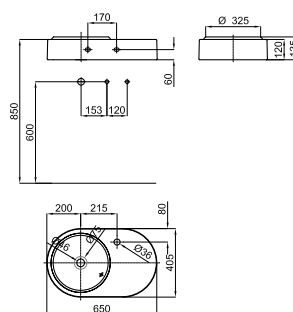

NK Compact

Un diseño de carácter atemporal que perdurará en el tiempo se hace patente en la colección NK Compact. Esta serie combina con la serie NK One.

Um design de carácter atemporal que perdurará no tempo é patente na coleção NK Compact.

Lavabo 65 cm. con rebosadero. Incluye las fijaciones 100041225 - N421040000.

Lavatório 65 cm. com trasbordamento de água e fixações 100041225 - N421040000.

100090385 - N370170491

Blanco - Branco

198,00 €