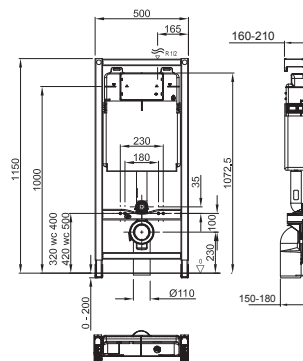

Bastidor + cisterna empotrada para inodoro suspendido. Instalación pared ligera con kit de fijación a muro y tubos de conexión con el WC. Alimentación superior o trasera derecha.

Bastidor + tanque engastado para sanita suspensa. Instalação parede ligeira com Kit de fixação na parede e tubos de ligação com a sanita. Alimentação superior ou traseira direita.

100047950 - N364850007

225,00 €