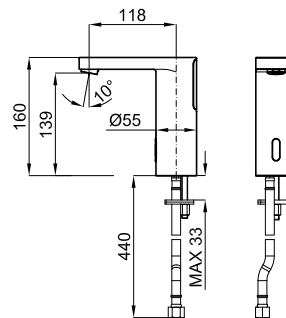

Temporizadas - Temporizadas

NEW

eco

HOTELS - Griferia lavabo electronica con 1 entrada de agua, conexion de 1/2", sin vaciador y con aireador "plus". Bateria 6V. El caudal a 3 bares es de 5 l/min.

HOTELS - Torneira lavatorio electronica com 1 entrada de agua, conexao de 1/2", sem valvula e com arejador "plus". Bateria 6V. O caudal a 3 bares e de 5 l/min.

100114431 - N194710531

Cromo - Cromo

160,00 €

NEW

eco