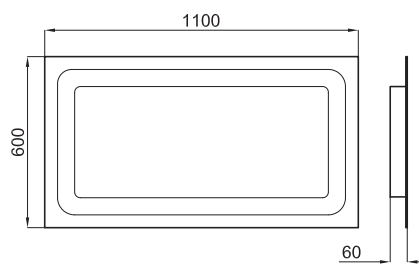

Espejo con luz y sistema sensor 110x60 cm. IP-44 Clase II.

Espelho com luz e sistema sensor 110x60 cm. IP-44 Classe II

100064209 - N804861106

Espejo - Espelho

546,00 €

Espejo con luz y sistema sensor 160x60 cm. IP-44 Clase II.

Espelho com luz e sistema sensor 160x60 cm. IP-44 Classe II

100064210 - N804861107

Espejo - Espelho

587,00 €