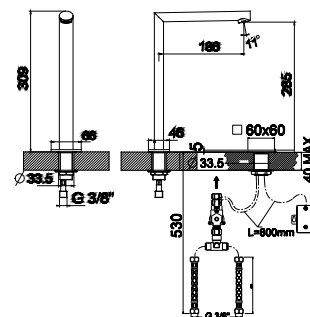

Cano alto com sensor remoto. Conexões de 3/8", sem válvula e arejador "plus". Inclui sensor remoto independente. O caudal a 3 bar (com água misturada) é de 10,5 l/min.

100038651 - N160018201

Cromo - Cromo

737,00 €