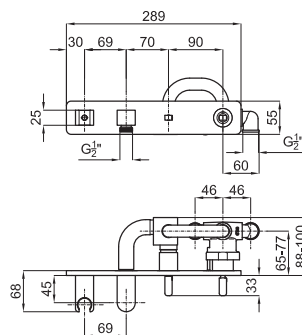

Monomando encastre baño/ducha. Conexiones de 1/2". Inversor automático. El caudal a 3 bares (con agua mezclada) es de 16,58 l/min.

Monocomando de encastrar banho/duche. Conexões de 1/2". Inversor automático. O caudal a 3 bar (com água misturada) é de 16,58 l/min.

100063520 - N199999989	Cromo - Cromo	501,00 €
100073043 - N199999893	Blanco - Branco	582,00 €

Monomando encastre baño/ducha + soporte + toma de agua (sin flexible ni ducha). Conexiones de 1/2". Inversor automático. El caudal a 3 bares (con agua mezclada) es de 16,26 l/min.

Monocomando de encastrar banho/duche + suporte + toma de água (sem tubo flexível nem ducha). Conexões de 1/2". Inversor automático. O caudal a 3 bar (com água misturada) é de 16,26 l/min.

100063516 - N199999984	Cromo - Cromo	810,00 €
100073036 - N199999892	Blanco - Branco	947,00 €