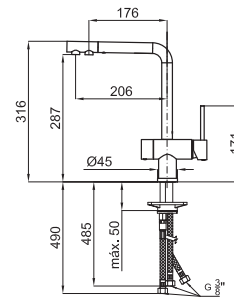

OSMOSIS - Monomando fregadero para ósmosis con caño giratorio incorpora cartucho de Ø35 mm. Conexiones de 3/8". Longitud de latiguillos 485 mm. Aireador "Plus". La grifería no incluye el equipo de ósmosis.

OSMOSE - Monocomando cozinha para osmose com tubo giratório. Incorpora cartucho de Ø35 mm. Conexões de 3/8". Comprimento de bichas 485 mm. Arejador "Plus". As torneiras não incluem o equipamento de osmose.

100063205 - N199999978

Cromo - Cromo

412,00 €

2 180