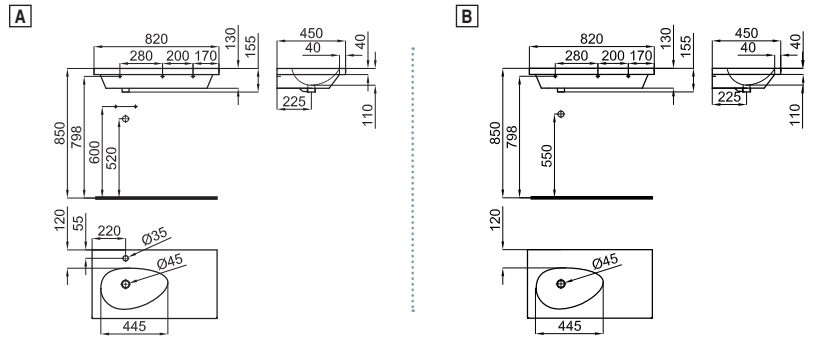

Hotels

En tiempos en los que la gente lleva un ritmo de vida cada vez más rápido, y que la vivencia se mide por la cantidad y no por la calidad, es bueno que una idea de diseño convenga por su simple claridad. De forma consecuente la serie Hotels prescinde de lo superfluo y en su lugar se inspira en el movimiento y en la forma del agua. El mensaje es renuncia, el resultado es generosidad. Las superficies del lavabo son amplias ya que el seno ocupa el mínimo espacio posible, el toallero incorporado bajo el lavabo, todo són detalles que aportan un máximo confort y funcionalidad. Como novedad más destacada tenemos la incorporación del inodoro Hotels, que conserva las líneas sinuosas del seno del lavabo.

Em tempos em que a gente tem um ritmo de vida cada vez mais rápido, e em que a vivência se mede pela quantidade e não pela qualidade, é bom que uma ideia de design convenga pela sua simples claridade. Por isso, a série Hotels prescinde do supérfluo e em vez disso inspira-se no movimento e na forma da água. A mensagem é renúncia, o resultado é generosidade. As superfícies do lavatório são amplas, pois a pia ocupa o mínimo espaço possível, o toalheiro incorporado debaixo do lavatório, tudo são detalhes que fornecem um máximo conforto e funcionalidade. Como novidade mais destacada temos a incorporação da sanita Hotels, que conserva as linhas sinuosas da pia do lavatório.

A ● ● ● 100060961 - N39999986	Lavabo 82 cm. suspendido con seno desplazado a la izquierda, rebosadero. Incluye las fijaciones 100041225 - N421040000. Toallero no incluido. Con agujero para grifería ☐ Blanco - Branco	Lavatório 82 cm. suspenso com pia deslocada à esquerda, transbordamento de agua e fixações 100041225 - N421040000. Toalheiro não incluido. Com buraco para torneiras 352,00 €
B ● ● ● 100068611 - N396990835	Sin agujero para grifería ☐ Blanco - Branco	Sem buraco para torneiras 352,00 €