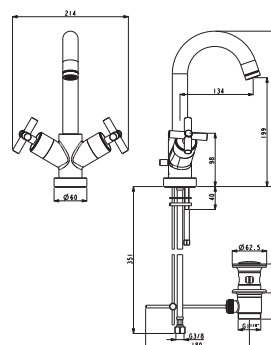

Victorian Collection: Future

Future es otra forma de reversionar los clásicos hasta convertirlo en un modelo totalmente actual. Destacan sus manetas en forma de aspa. La elevada altura de su caño le confiere esbeltez y elegancia al mismo tiempo facilita el acceso y la maniobrabilidad.

A Future é outra forma de rever os clássicos até os converter num modelo totalmente actual. Destacam-se as suas manetas em forma de pá. A grande altura do seu tubo confere-lhe esbelteza e elegância e simultaneamente facilita o acesso e o manuseamento.

Monoblock lavabo con montura cerámica (apertura 90°). Conexiones de 3/8", una longitud de los latiguillos de 350 mm., con vaciador automático y aireador "plus". El caudal a 3 bares (con agua mezclada) es de 12,78 l/min.

Monoblock lavatório com armação de cerâmica (abertura 90°). Conexões de 3/8", bichas com um comprimento de 350 mm, com esvaziador automático e arejador "plus". O caudal a 3 bar (com água misturada) é de 12,78 l/min.

100038260 - N134110001

Cromo - Cromo

277,00 €

100081789 - N199999873

Oro - Ouro

375,00 €