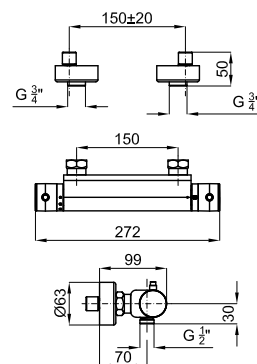

Termostáticas - Termostáticas

La grifería termostática mantiene constante la temperatura seleccionada. Mezcla el agua fría y el agua caliente y reaccionando de inmediato a cualquier cambio del suministro, garantizando así que la temperatura se mantenga con una variación de ± 1 grado. En Noken consideramos que la termostática es una pieza esencial en el cuarto de baño y por ello hemos creado una variada gama de productos termostáticos, para cubrir todo tipo de estilos y necesidades.

A série de torneiras termostáticas mantém constante a temperatura seleccionada. Mistura a água fria e a água quente e reage imediatamente a qualquer alteração do fornecimento, garantindo desta forma a manutenção da temperatura com uma variação de ± 1 grau.

Na Noken consideramos que a termostática é uma peça essencial na casa-de-banho e, por isso, criámos uma variada gama de produtos termostáticos, para abrangermos todo o tipo de estilos e necessidades.

BASIC - Termostática externo ducha con termoelemento de cera incorporado. Conexiones de 1/2". Incluye válvula anti retorno, stop de seguridad a 38º y ECOSTOP. El caudal a 3 bares (con agua mezclada) es de 25 l/min.

BASIC - Termostática externa ducha com termo-elemento de cera incorporado. Conexões de 1/2". Inclui válvula anti-retorno, stop de segurança a 38º e ECOSTOP. O caudal a 3 bar (com água misturada) é de 25 l/min.

100059722 - N199999995

Cromo - Cromo

166,00 €