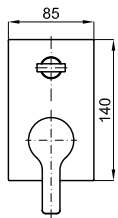

100108188 - N199999672	Cromo - Cromo	34,00 €
100114636 - N199999619	Blanco - Branco	56,00 €
100114638 - N199999617	Negro - Preto	56,00 €

NEW

Cuerpo interno monomando encastre ducha, con cartucho cerámico de Ø35 mm. y conexiones de 1/2". El caudal a 3 bares (con agua mezclada) es de 21 l/min.

Corpo interno monocomando encastre duche com cartucho cerâmico de Ø35 mm. e conexões de 1/2. caudal a 3 bares (com água misturada) es de 21 l/min.

100107937 - N194710510

48,00 €

C