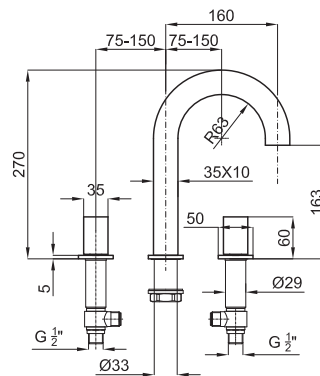

Victorian Collection: Giro N

Bateria lavabo 3 piezas con montura cerámica (apertura 90°). Conexiones de 1/2", sin vaciador y sin aireador. Incorpora rompeaguas plano para la salida del agua. El caudal a 3 bares (con agua mezclada) es de 10,23 l/min.

Bateria lavatório 3 peças com armação de cerâmica (abertura 90°). Conexões de 1/2", sem válvula e sem arejador. Incorpora emulsor plano para a saída da água. O caudal a 3 bar (com água misturada) é de 10,23 l/min.

100081783 - N109390029

Cromo - Cromo

532,00 €

100081805 - N109390030

Oro/Negro - Ouro/Preto

744,00 €