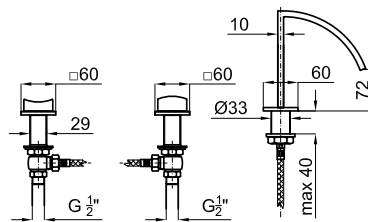

Batería instalación bañera 3 piezas. Incluye 2 mandos y caño. Conexiones de 1/2" y sin aireador. Caída del agua en cascada. El caudal a 3 bares (con agua mezclada) es de 25,54 l/min.

Bateria instalação banheira 3 peças. Inclui 2 comandos e tubo. Conexões de 1/2" e sem arejador. Queda da água em cascata. O caudal a 3 bar (com água misturada) é de 25,54 l/min

100038842 - N169291701

Cromo - Cromo

758,00 €