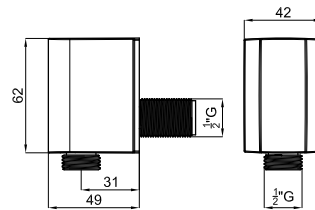

Toma de agua a muro para flexible

Toma de água a parede para tubo flexível

100093562 - N196599511

Cromo - Cromo

51,00 €