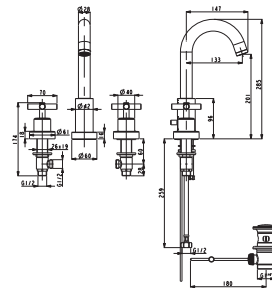

Batería lavabo 3 piezas con montura cerámica (apertura 90°). Conexiones de 1/2", una longitud de los latiguillos de 259 mm., con vaciador automático y aireador "plus". El caudal a 3 bares (con agua mezclada) es de 12,78 l/min.

Bateria lavatório 3 peças com armação de cerâmica (abertura 90°). Conexões de 1/2", bichas com um comprimento de 259 mm, com esvaziador automático e arejador "plus". O caudal a 3 bar (com água misturada) é de 12,78 l/min.

100038275 - N134210001

Cromo - Cromo

321,00 €

100082651 - N199999846

Oro - Ouro

434,00 €