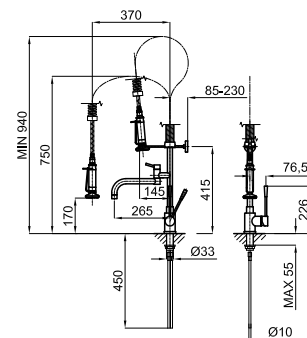

PROFESIONAL - Monomando fregadero con ducha extraíble y cuerpo giratorio que incorpora cartucho cerámico de Ø35 mm. con conexiones de flex 1/2 (ducha), tubos rígidos (mix), una longitud de latiguillos de 1050 mm. (ducha) y aireador 22x1.

PROFISSIONAL - Monocomando cozinha com chuveiro extraível e corpo giratório que incorpora cartucho cerámico de Ø35 mm. con conexões de tubo flexível 1/2 (duche), tubos rígidos (mix), um comprimento de bichas de 1.050 mm. (duche) e arejador 22x1.

100038863 - N170975801

Cromo - Cromo

679,00 €

100038864 - N170975825

Inox - Inox

847,00 €