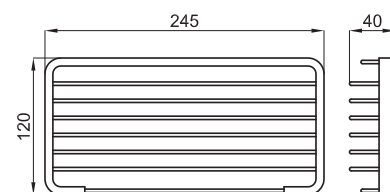

100103941 - N643000014

Cromo - Cromo

83,00 €

Cesta jabonera

Cesta saboneteira

100103953 - N643000023

Cromo - Cromo

52,00 €