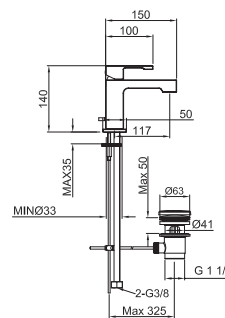

NK Logic

El modelo NK Logic se basa en líneas rectas y formas cúbicas. Su diseño oculta el aireador "clean" de fácil limpieza. Dispone de versión monomando caño alto para su utilización con lavabos de apoyo. Esta serie posee un gran número de posibilidades y variantes. Esto permite al usuario escoger la opción que mejor se adapta a sus necesidades y gustos. La grifería NK Logic está ideada también para proporcionar descanso y relajación en la ducha.

O modelo NK Logic baseia-se em linhas retas e formas cúbicas. A sua concepção oculta o arejador "clean" de limpeza fácil. Dispõe de versão monocomando cano alto para ser utilizado com lavatórios de apoio. Esta série oferece um grande número de possibilidades e variantes. Isto permite que o utilizador escolha a opção que melhor se adapte às suas necessidades e gosto. As torneiras NK Logic também foram concebidas para proporcionarem descanso e relaxamento no duche.

2,5 144

Monomando lavabo con cartucho cerámico de Ø25 mm. Conexiones de 3/8", una longitud de los latiguillos de 370 mm., con vaciador automático luxe y aireador "clean" (aireador oculto). El caudal a 3 bares (con agua mezclada) es de 9,6 l/min.

Monocomando lavatório com cartucho cerámico de Ø25 mm. Conexões de 3/8", bichas com um comprimento de 370 mm, com esvaziador automático luxe e arejador "clean" (arejador oculto). O caudal a 3 bar (com água misturada) é de 9,6 l/min.

10004776 - N140140007

Cromo - Cromo

215,00 €