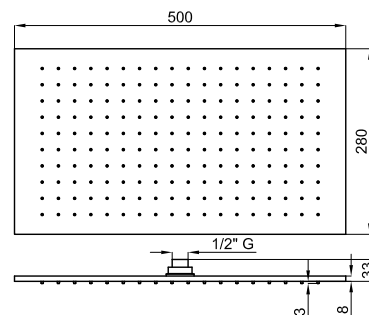

Pinha chuveiro Recto 50x28 cm., sem rótula (3) (4).

100098845 - N192579937

Cromo - Cromo

520,00 €

- (3) Recomendamos para la instalacion a pared el brazo 100090428, 100039090 o 100090332
- (3) Recomendado para, braço de instalação na parede 100090428, 100039090 ou 100090332
- (4) Recomendamos para la instalacion a techo el brazo 100047346
- (4) Recomendado para o braço de instalação no tecto 100047346