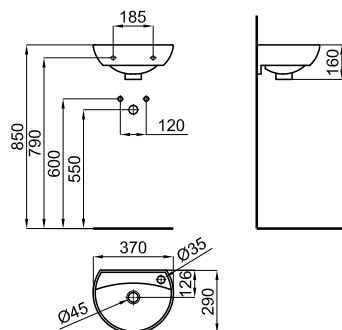

City

En esta colección se encuentra la solución perfecta para los proyectos de presupuesto ajustado sin renunciar a la calidad. Ideada para los que buscan el lado más práctico de las cosas. Serie compuesta por inodoro con cisterna, sanitarios independientes, inodoro suspendido, lavabo con pedestal y semipedestal.

Nesta coleção encontra-se a solução perfeita para os projectos de orçamento ajustado sem renunciar à qualidade. Pensada para quem busca o lado mais prático das coisas. Série composta por sanita com autoclismo, loiças sanitárias independentes, sanita suspensa, lavatório com pedestal e semipedestal.

5,6 72

Lavamanos 35x28 cm. con rebosadero y fijaciones 100041225 - N421040000.

Lavatório suspensa 35x28 cm. com trasbordamento de água e fixações 100041225 - N421040000.

100100453 - N377001060

○ Blanco - Branco

43,00 €