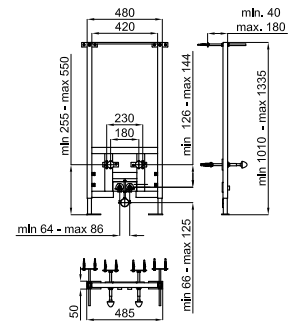

100104494 - N38600007

222,00 €

Bastidor para bidé suspendido. Instalación en pared ligera. Incluye kits de fijación y juego de codos-placa para instalación de los latiguillos y tomas de agua.

Bastidor para bidé suspenso. Instalação parede ligeira. Inclui kits de fixação e jogo de cotovelos-placa para instalação dos latiguillos e tomadas de água.