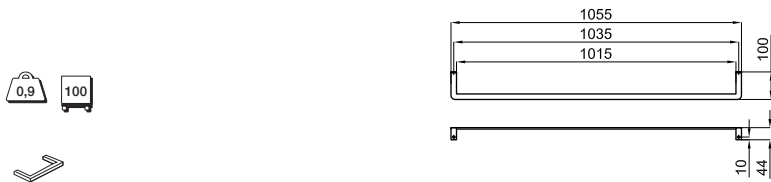

Toallero lavabo 110 cm.

Toalheiro lavatório 110 cm.

100063880 - N643000001 ☐ Blanco - Branco **61,00 €**