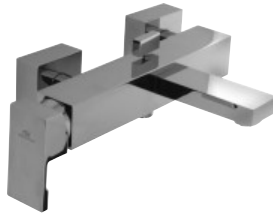

4,4 120

Monomando externo baño/ducha con cartucho cerámico de 35 mm., conexiones de 1/2", inversor automático y aireador "clean". Distancia excéntricas 150 +/-10 mm. El caudal a 3 bares (con agua mezclada) es de 15,59 l/min.

Monocomando externo banho/duche com cartucho cerâmico de 35 mm, conexões de 1/2", inversor automático e arejador "clean". Distância excêntricas 150 +/-10 mm. O caudal a 3 bar (com água misturada) é de 15,59 l/min.

100044779 - N139070906

Cromo - Cromo

293,00 €

A

B

NEW

Parte externa monomando encastre ducha

Parte externa monocomando encastre duche

100108155 - N194710529

Cromo - Cromo

40,00 €

NEW

Cuerpo interno monomando encastre ducha, con cartucho cerámico de Ø35 mm. y conexiones de 1/2". El caudal a 3 bares (con agua mezclada) es de 21 l/min.

Corpo interno monocomando encastre duche com cartucho cerâmico de Ø35 mm. e conexões de 1/2". caudal a 3 bares (com água misturada) es de 21 l/min.

100107937 - N194710510

48,00 €

C

D

NEW

Parte externa monomando encastre baño ducha

Parte externa monocomando encastre banho/duche

100108154 - N194710521

Cromo - Cromo

80,00 €

NEW

Cuerpo interno monomando encastre baño ducha, con cartucho cerámico de Ø35 mm. inversor automático y conexiones de 1/2". El caudal a 3 bares (con agua mezclada) es de baño 20 l/min y ducha 18 l/min.

Corpo interno monocomando encastre banho/duche com cartucho cerâmico de Ø35 mm., inversor automático e conexões de 1/2". caudal a 3 bares (com água misturada) es de baño 21 l/min. e duche 18 l/min.

100107958 - N194710517

70,00 €