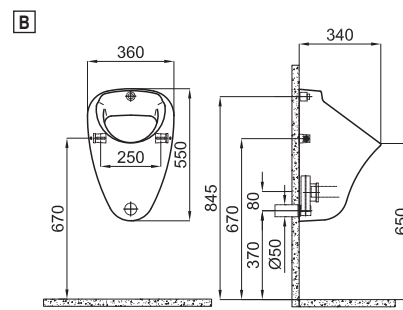

ACRO - Urinario de alimentación superior y fijación lateral. Incluye las fijaciones 100041212 - N420150000 y el sifón 100041316 - N499200001. Se puede instalar en pared sólida o en pared ligera. La cota de altura de instalación del fluxómetro se rige según el código 100067698 - N199999921.

ACRO - Urinol alimentação superior e fixação lateral com fixações 100041212 - N420150000. O sifão 100041316 - N499200001 está incluído. Pode-se instalar em parede sólida ou em parede ligeira. A dimensão da altura da instalação do fluxometro é regido pelo código 100067698 - N199999921.

100090783 - N380000012

Blanco - Branco

88,00 €

ACRO - Urinario de alimentación trasera y fijación lateral. Incluye las fijaciones 100041212 - N420150000, y el sifón 100041316 - N499200001. Se puede instalar en pared sólida o en pared ligera.

ACRO - Urinol Acro alimentação traseira e fixação lateral com fixações 100041212 - N420150000. O sifão 100041316 - N499200001 está incluído. Pode-se instalar em parede sólida ou em parede ligeira.

100090784 - N380000014

Blanco - Branco

88,00 €