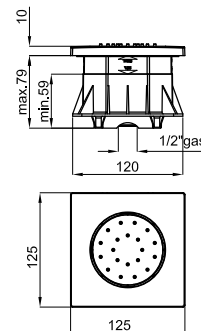

Jet lateral de ducha orientable con conexiones de 1/2". Se necesita un caudal mínimo de 3,55 l/min.

Jacto lateral de duche orientável com conexões de 1/2". É preciso no mínimo o caudal de 3,55 l/min.

100093550 - N196599512

Cromo - Cromo

116,00 €