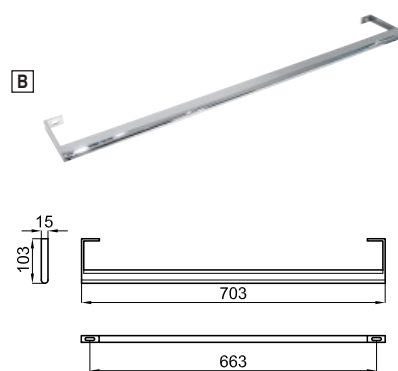

Espelho com luz e sistema sensor 160x60 cm. IP-44 Classe II

100064210 - N804861107

 Espejo - Espelho

587,00 €

Essence C

A **Lavabo 80 cm.** suspendido con seno desplazado a la derecha y rebosadero. Incluye las fijaciones 100041225 - N421040000. **Lavatório 80 cm.** suspenso com pia deslocada à direita, transbordamento de água e fixações 100041225 - N421040000.