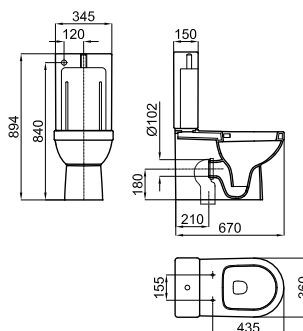

Pack inodoro a tierra con salida orientable, cisterna funda con depósito interno y alimentación trasera superior izquierda, depósito interno de plástico y asiento Soft-close. (1)	Pack sanita ao chão com saída orientável, tanque cerâmico com depósito interno e alimentação traseira superior esquerda, depósito interno de plástico e tampa Soft-close. (1)	
100082763 - N370170483		Blanco - Branco	506,00 €
	Pack inodoro a tierra con salida orientable, cisterna funda con depósito interno y alimentación trasera superior izquierda, depósito interno de plástico y asiento Thermotur. (1)	Pack sanita ao chão com saída orientável, tanque cerâmico com depósito interno e alimentação traseira superior esquerda, depósito interno de plástico e tampa Thermotur. (1)	
100082764 - N370170484		Blanco - Branco	498,00 €