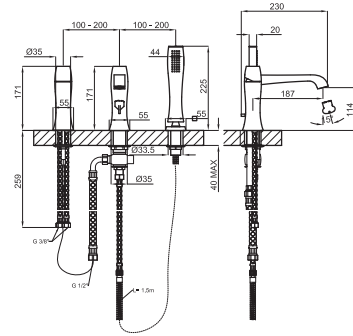

Bateria instalación bañera 3 piezas. Incluye mando, caño bañera con inversor y teleducha con flexo 150 cm. Conexiones de 3/8" y aireador "plus". El caudal a 3 bares (con agua mezclada) es de 23,9 l/min. para el caño y de 10,5 l/min. para la teleducha.

Bateria instalação banheira 3 peças. Inclui comando, tubo banheira com inversor e chuveiro de mão com tubo flexível 150 cm. Conexões de 3/8" e arejador "plus". O caudal a 3 bar (com água misturada) é de 23,9 l/min. para tubo e 10,5 l/min. para chuveiro.

100073048 - N175620842

850,00 €