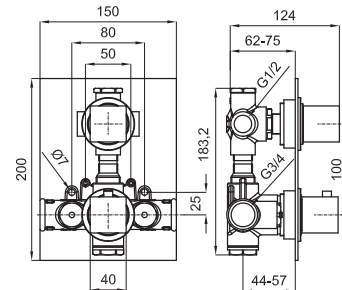

Termostática encastre 2 salidas con termoelemento de cera incorporado. Conexiones de 1/2" - 3/4" según plano. Inversor regulador de caudal. El caudal a 3 bares (con agua mezclada) es de 1 salida 26 l/min. y de la otra de 13 l/min. Incluye válvula anti retorno y stop de seguridad a 38°C.

Termostática de encastrar con 2 salidas com termo-elemento de cera incorporado. Conexões de 1/2" - 3/4" conforme plano. Inversor regulador de caudal. O caudal a 3 bar (com água misturada) é de 26 l/min. numa saída e de 13 l/min. na outra. Inclui válvula anti-retorno e stop de segurança a 38°C.

100063404 - N140140008

Cromo - Cromo

490,00 €