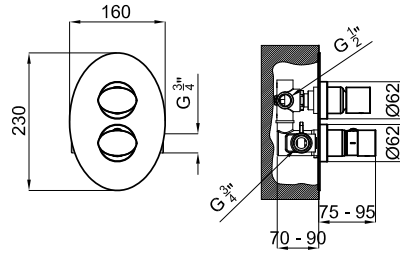

Termostática encastre 3 salidas con termoelemento de cera incorporado. Conexiones de 1/2" - 3/4" según plano. Incluye válvula anti-retorno y stop de seguridad a 38°C. El caudal a 3 bares (con agua mezclada) para 1 salida es de 20 l/min. y para 2 salidas de 15 l/min.

Termostática de encastrar con 3 salidas com termo-elemento de cera incorporado. Conexões de 1/2" - 3/4" conforme plano. Inclui válvula de retenção e stop de segurança a 38°C. O caudal a 3 bar (com água misturada) é de 20 l/min. numa saída e 15 l/min. nas outras duas.

100038676 - N160401701

Cromo - Cromo

601,00 €