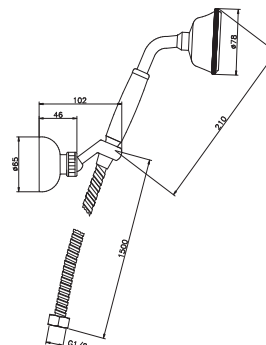

100082839 - N134650016

Cromo - Cromo

535,00 €

100082840 - N134650018

Oro - Ouro

750,00 €

1 240

Kit soporte + ducha + flexible 150 cm.