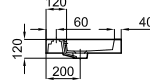

Programa Options - Programa Options

XL KUBE - Lavabo 42x42 cm. apoyo sin rebosadero. Se deberá utilizar un vaciador fijo o de rejilla.

XL KUBE - Lavatório 42x42 cm. apoio sem trasbordamento de água. Debera-se utilizar uma valvula fixa o de grade.

100041043 - N372017931	Blanco - Branco	188,00 €
100082746 - N372769934	Plata - Prata	442,00 €
100088650 - N372769935	Plata / Blanco - Prata / Branco	391,00 €
100082745 - N372769933	Oro - Ouro	442,00 €

B

XL LAKE - Lavabo 48x44 cm. apoyo con rebosadero

XL LAKE - Lavatório 48x44 cm. apoio com trasbordamento de água

100041055 - N372769931	Blanco - Branco	197,00 €

XL LAKE - Lavabo 48x44 cm. suspendido con rebosadero. Incluye las fijaciones 100041225 - N421040000.

XL LAKE - Lavatório 48x44 cm. suspenso com trasbordamento de água e fixações 100041225 - N421040000.

100041054 - N372760031	Blanco - Branco	197,00 €

NEW

GLOVE II - Lavabo Ø40 cm. apoyo sin rebosadero. Se deberá utilizar un vaciador fijo o de rejilla.

GLOVE II - Lavatório Ø40 cm. apoio sem trasbordamento de água. Debera-se utilizar uma valvula fixa o de grade.

100113665 - N396990857	Blanco - Branco	138,00 €
100114428 - N396990860	Plata - Prata	410,00 €
100114427 - N396990859	Oro - Ouro	410,00 €