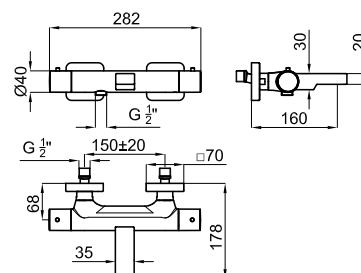

URBAN - Termostática externo baño/ducha con termoelemento de cera incorporado, conexiones de 1/2", inversor regulador de caudal y aireador "plus". Incluye válvula anti retorno y stop de seguridad a 38°. Distancia excéntricas 150 +/-20 mm. El caudal a 3 bares (con agua mezclada) es de baño 18 l/min. y de ducha 11 l/min.

URBAN - Termostática externa banho/duche com termo-elemento de cera incorporado, conexões de 1/2", inversor regulador de caudal e arejador "Plus". inclui válvula anti-retorno e stop de segurança a 38°. Distância excêntricas 150 +/-20 mm. O caudal a 3 bar (com água misturada) para banho é de 18 l/min. e para ducha de 11 l/min.

100100743 - N19999678

Cromo - Cromo

284,00 €