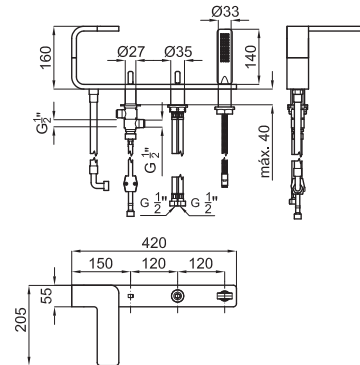

100063518 - N19999982

Cromo - Cromo

1.694,00 €

100073038 - N19999896

Blanco - Branco

1.915,00 €

Batería instalación bañera 4 piezas. Incluye 1 mando, caño bañera, inversor y teleducha con flexo de 150 cm. Conexiones de 1/2". El caudal a 3 bares (con agua mezclada) es de 13,64 l/min. para el caño y de 13,76 l/min. para la teleducha.