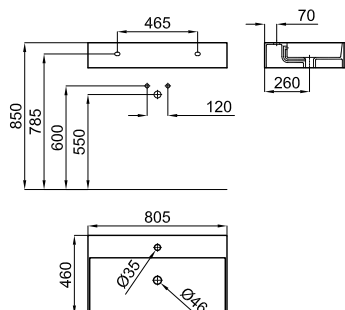

JAM - Lavabo 80 cm. suspendido con rebosadero. Incluye las fijaciones 100041225 - N421040000.

JAM - Lavatório 80 cm. suspenso com trasbordamento de água e fixações 100041225 - N421040000.

100090127 - N372769937

Blanco - Branco

363,00 €