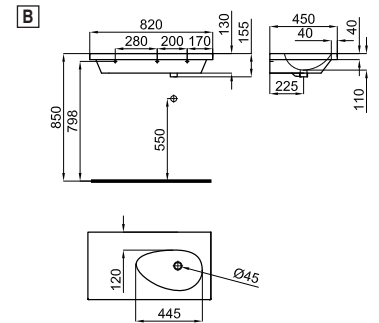

A	● ● ●	Lavabo 82 cm. suspendido con seno desplazado a la derecha, rebosadero. Incluye las fijaciones 100041225 - N421040000. Toallero no incluido. Con agujero para grifería	Lavatório 82 cm. suspenso com pia deslocada à direita, trasbordamento de agua e fixações 100041225 - N421040000. Toalheiro não incluido. Com buraco para torneiras
100073500 - N396990837	○	Blanco - Branco	352,00 €

B	● ● ●	Sin agujero para grifería	Sem buraco para torneiras
100073501 - N396990836	○	Blanco - Branco	352,00 €