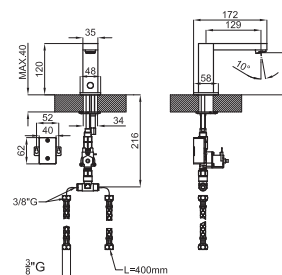

IRTA - Grifo lavabo electrónico con conexiones de 3/8", sin vaciador y aireador "plus". Lleva dos entradas de agua y la regulación de la temperatura solo es accesible bajo la encimera. El caudal a 3 bares (con agua mezclada) es de 10,5 l/min.

IRTA - Torneira lavatório electrónico com conexões de 3/8", sem válvula e arejador "Plus". Tem duas entradas de água e a regulação da temperatura só é acessível por debaixo da bancada. O caudal a 3 bar (com água misturada) é de 10,5 l/min.

100038714 - N161018301

Cromo - Cromo

570,00 €