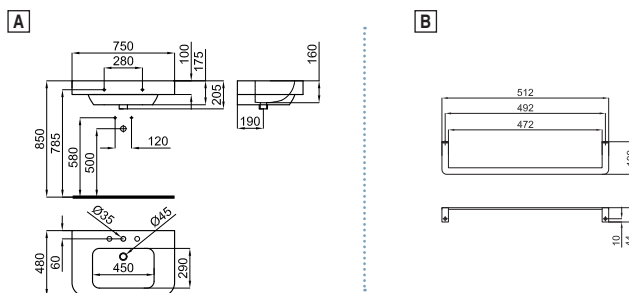

NANTES - Lavabo 75 cm. suspenso con rebosadero y fijaciones
100041225 - N421040000.

NANTES - Lavatório 75 cm. suspenso com transbordamento de água e
fixações 100041225 - N421040000.

100060963 - N353339933

☐ Blanco - Branco

309,00 €

NANTES - Toalheiro lavatório 75 cm.

100063846 - N640560002

☐ Blanco - Branco

53,00 €