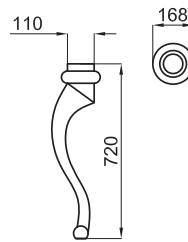

Conjunto pés consola

A ● ● ● ● ● ● ● **Consola lavabo doble seno de 110 cm. suspendido con rebosadero.** Incluye el juego de fijación 100040489 - N302160000. Combina con juego de pies consola o pedestal. **Con agujero para grifería**

B ● ● ● ● ● ● ● **Consola lavatório pia dupla de 110 cm. suspenso com trasbordamento de água.** Inclui conjunto de fixação 100040489 - N302160000. Combina com conjunto de pés consola ou pedestal. **Com buraco para torneiras**

100082535 - N381000027	○ Blanco - Branco	620,00 €
100082541 - N381000025	● Negro - Preto	805,00 €

B ● ● ● ● ● ● ● **Con 3 agujeros para grifería**

Com 3 buracos para torneiras

100082531 - N381000028	○ Blanco - Branco	620,00 €
100082530 - N381000021	● Negro - Preto	805,00 €

Juego pies consola