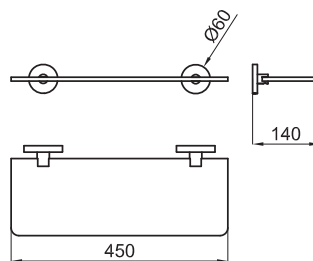

60,00 €

Estante 45 cm

Prateleira 45 cm

100114690 - N643000036

Cromo - Cromo

46,00 €

Estante 60 cm

Prateleira 60 cm