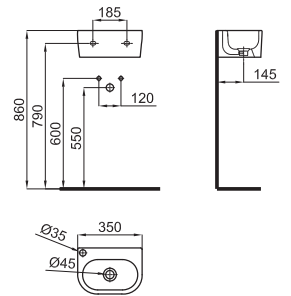

A

Lavamanos 35x25 cm. derecha suspendido con rebosadero. Incluye las fijaciones 100041225 - N421040000

100048991 - N390000012

Blanco - Branco

176,00 €

B

Lavamanos 35x25 cm. izquierda suspendido con rebosadero. Incluye las fijaciones 100041225 - N421040000

100048993 - N390000011

Blanco - Branco

176,00 €

Lavamão 35x25 cm. direita suspensa com trasbordamento de agua e fixações 100041225 - N421040000

Lavamão 35x25 cm. esquerda suspensa com trasbordamento de agua e fixações 100041225 - N421040000