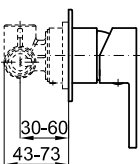

Monomando externo baño/ducha con cartucho cerámico de Ø35 mm., conexiones de 1/2", inversor semiautomático y aireador "plus". Distancia excéntricas 150+/-15 mm. El caudal a 3 bares (con agua mezclada) para la ducha es de: 14,37 l/min. y para el baño de: 20,1 l/min.

Monocomando externo banho/duche com cartucho cerâmico de Ø35 mm, conexões de 1/2", inversor semiautomático e arejador "plus". Distância excêntricas 150+/-15 mm. O caudal a 3 bar (com água misturada) para o duche é de 14,37 l/min. e para o banho de 20,1 l/min.

100072094 - N172390010

Cromo - Cromo

131,00 €

A