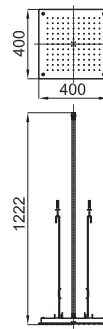

Programa Encastre - Programa Engaste

NK LOGIC - Rociador encastre techo Square 40 cm.

NK LOGIC - Pinha chuvaireo engaste tecto Square 40 cm.

100090738 - N186490002

☐ Espejo - Espelho

759,00 €