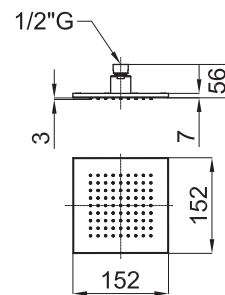

Programa Neptune Slim - Programa Neptune Slim

- (5) Recomendamos para la instalacion a pared el brazo 100090431, 100039090 o 100090332
- (5) Recomendado para o braço de instalação na parede 100090431, 100039090 ou 100090332
- (6) Recomendamos para la instalacion a techo el brazo 100047346
- (6) Recomendado para o braço de instalação no tecto 100047346