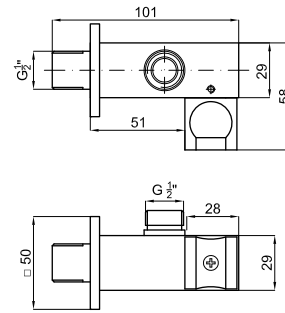

Complementos - Complementos

0,4 600

COTA - Suporte chuveiro de mão a parede com toma de água.

100038631 - N158490001

Cromo - Cromo

64,00 €

0,4 -