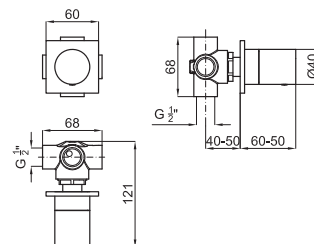

Inversor 3 salidas con conexión de 1/2". El caudal a 3 bares (con agua mezclada) es de 15 l/min. para la ducha, de 25 l/min. para el baño y de 17 l/min. para el rociador.

Inversor 3 saídas com conexão de 1/2". O caudal a 3 bar (com água misturada) é de 15 l/min. para duche, de 25 l/min. para o banho e 17 l/min. para pinha chuveiro.

100063478 - N29999890

Cromo - Cromo

241,00 €