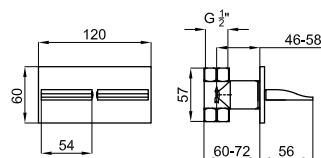

100082627 - N199999860

Cromo - Cromo

522,00 €

100082625 - N199999859

Oro - Ouro

732,00 €

Monoblock encastre ducha con montura cerámica (apertura 90°). Conexiones de 1/2". El caudal a 3 bares (con agua mezclada) es de 23,95 l/min.