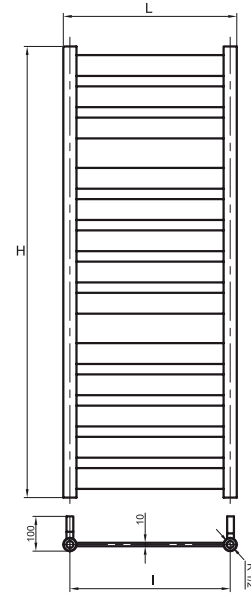

BL	CR
L mm	500	500
I mm	462	462
H mm	1300	1300
Tubo N°	13	13
Kcal/h Watt	465 - 545	390 - 454
Resist. W	750	750
Fij. N°	4	4

500x1300 mm.

(,)		100048012 - N537000004		Blanco RAL 9016 - Branco RAL 9016	244,00 €
(,)		100048014 - N537000005		Cromo - Cromo	424,00 €
(E1)		100048341 - N537000027		Blanco RAL 9016 - Branco RAL 9016	429,00 €
(E1)		100048322 - N537000015		Cromo - Cromo	626,00 €
(ET1)		100048320 - N537000022		Blanco RAL 9016 - Branco RAL 9016	473,00 €
(ET1)		100048332 - N537000016		Cromo - Cromo	688,00 €
(M1)		100048338 - N537000036		Blanco RAL 9016 - Branco RAL 9016	398,00 €
(M1)		100048340 - N537000037		Cromo - Cromo	603,00 €
(MT1)		100048349 - N537000024		Blanco RAL 9016 - Branco RAL 9016	439,00 €
(MT1)		100048356 - N537000033		Cromo - Cromo	664,00 €

Accesorios incluidos:
Accesórios incluídos:

(E1)
(M1)

(ET1)
(MT1)