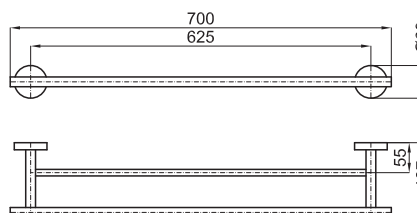

100102359 - N648000004

Cromo - Cromo

34,00 €

Toallero barra doble 60 cm.

Toalheiro barra duplo 60 cm.

100103967 - N643000018

Cromo - Cromo

65,00 €