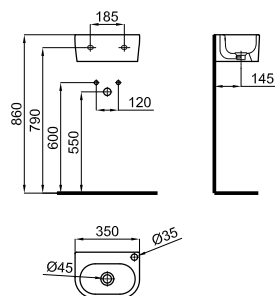

Arquitect

Líneas suaves, funcionalidad y adaptación a cualquier espacio hacen de esta gama una de las más apropiadas a los gustos actuales. Variedad de productos para poder diseñar un ambiente desde un pequeño aseo hasta un gran salón de baño. Serie compuesta por inodoro con cisterna, sanitarios independientes cerrados a pared, piezas suspendidas y amplia variedad de lavabos y lavamanos.

Linhas suaves, funcionalidade e adaptação a qualquer espaço fazem desta gama uma das mais apropriadas para os gostos actuais. Variedade de produtos para poder desenhar um ambiente, desde um pequeno lavabo até uma grande casa de banho. Série composta por sanita com autoclismo, loiças sanitários independentes pegadas à parede, peças suspensas e ampla variedade de lavatórios e pias.

A

B

A

Lavamanos 35x25 cm. derecha suspendido con rebosadero. Incluye las fijaciones 100041225 - N421040000

100048991 - N390000012

Blanco - Branco

176,00 €

B

Lavamanos 35x25 cm. izquierda suspendido con rebosadero. Incluye las fijaciones 100041225 - N421040000

100048993 - N390000011

Blanco - Branco

176,00 €

Lavamão 35x25 cm. direita suspensa com trasbordamento de agua e fixações 100041225 - N421040000

Lavamão 35x25 cm. esquerda suspensa com trasbordamento de agua e fixações 100041225 - N421040000