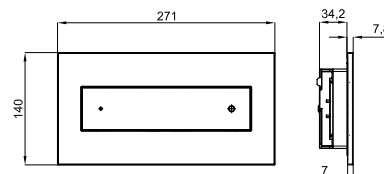

Pulsador frontal doble. Instalación en cisterna empotrada Premium Line. (1)

Pulsador frontal duplo. Instalação em tanque engastado Premium Line. (1)

100044241 - N398352901	Cromo - Cromo	144,00 €
100044242 - N398352931	Blanco - Branco	107,00 €
100044237 - N398352701	EX Cromo - Cromo	111,00 €
100044238 - N398352731	EX Blanco - Branco	82,00 €