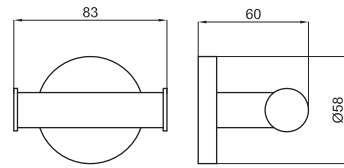

Cabide duplo

100103954 - N643000032

Cromo - Cromo

22,00 €