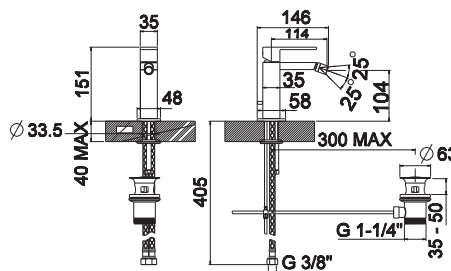

- (1) Vaciador en cromo para los acabados cromo, luce y negro
- (1) Esvaziador em cromo para os acabamentos cromo, brilhante e preto
- (2) El color inox se refiere únicamente al acabado
- (2) A cor inox refere-se apenas ao acabamento