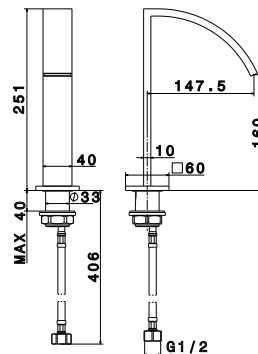

Batería lavabo encastre pared 3 piezas con montura cerámica (apertura 90°). Conexiones de 1/2", sin vaciador y sin aireador. Caída del agua en cascada. Incorpora reductor de caudal a 7,28 l/min.

Bateria lavatório de encastrar na parede 3 peças com armação de cerâmica (abertura 90°). Conexões de 1/2", sem válvula e sem arejador. Queda da água em cascata. Incorpora reductor de caudal para 7,28 l/min.

100038843 - N169301301	Cromo - Cromo	442,00 €