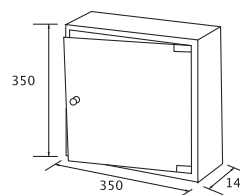

Armario suspendido 1 puerta 35x14x35h cm.

Armário suspenso 1 porta 35x14x35h cm.

100042716 - N812364554

☐ Inox-cristal satinado - Inox-vidro satinado

225,00 €

100042717 - N812364558

☐ Espejo-cromo - Espelho-cromo

225,00 €