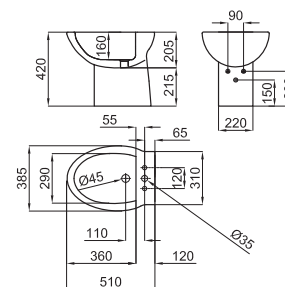

Bidé a tierra. Incluye las fijaciones 100041212 - N420150000.

Bidé ao chao com fixações 100041212 - N420150000.

100066257 - N369225446

○ Blanco - Branco

102,00 €

Bidé a tierra con agujeros para tapa. Incluye las fijaciones 100041212 - N420150000.

Bidé ao chao com buracos para tampa com fixações 100041212 - N420150000.

100066256 - N369225443

○ Blanco - Branco

102,00 €

Tapa para bidé

Tampa para bidé

100067081 - N369225437

○ Blanco - Branco

56,00 €

- (1) Se recomienda el uso del tubo de conexión flexible 100041214 - N420400731 para desagüe a pared
- (1) Recomendamos usar o tubo de ligação flexível 100041214 - N420400731 para desaguento na parede

Bidé suspenso (1)

Bidé suspenso (1)

100066258 - N369225448

○ Blanco - Branco

114,00 €

ESTA COLECCIÓN SE COMPLEMENTA CON LA COLECCIÓN DE ESPEJOS SMART LINE (ver pág. 390)
ESTA COLEÇÃO SE COMPLEMENTA COM LA COLEÇÃO DE ESPELHOS SMART LINE (ver pag. 390)