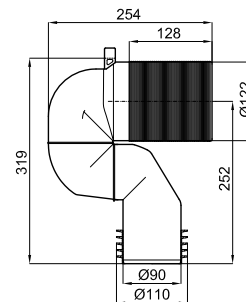

Cotobelo regulavel evacuação sanita S-V com multijunta.

100114969 - N499816936

Blanco - Branco

14,00 €