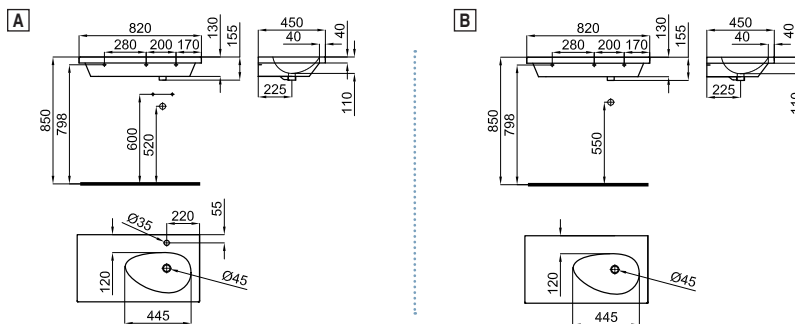

A	● ● ●	HOTELS - Lavabo 80 cm. suspendido con seno desplazado a la derecha, rebosadero. Incluye las fijaciones 100041225 - N421040000. Toallero no incluido. Con agujero para grifería	HOTELS - Lavatório 80 cm. suspenso com pia deslocada à direita, transbordamento de agua e fixações 100041225 - N421040000. Toalheiro não incluido. Com buraco para torneiras
100073500 - N396990837	○	Blanco - Branco	352,00 €

B	● ● ●	HOTELS - Sin agujero para grifería	HOTELS - Sem buraco para torneiras
100073501 - N396990836	○	Blanco - Branco	352,00 €