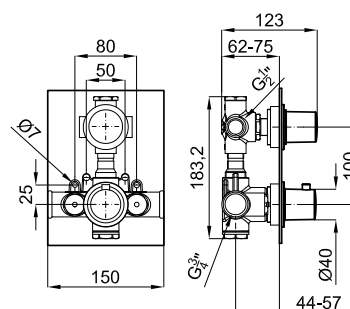

URBAN - Termostática encastre 2 salidas con termoelemento de cera incorporado. Conexiones de 1/2" - 3/4" según plano. Inversor regulador de caudal. El caudal a 3 bares (con agua mezclada) es de 1 salida 26 l/min. y de la otra 13 l/min. Incluye válvula anti retorno y stop de seguridad a 38°C.

URBAN - Termostática de encastrar com 2 saídas com termo-elemento de cera incorporado. Conexões de 1/2" - 3/4" conforme plano. Inversor regulador de caudal. O caudal a 3 bar (com água misturada) tem uma saída de 26 l/minuto e outra de 13 l/minuto. Inclui válvula anti-retorno e stop de segurança a 38°C.

100063403 - N11139004

Cromo - Cromo

416,00 €