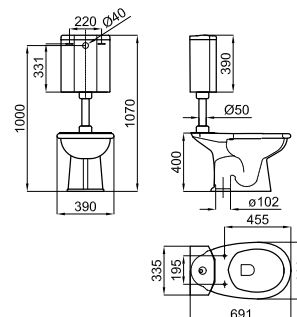

PACK Inodoro a tierra con salida vertical para cisterna media, decoración en oro, cisterna media con alimentación trasera y mecanismo y **accesorios cisterna media**. Incluye las fijaciones 100090790 - N381000036. (1)

PACK Sanita ao chao saída vertical para tanque meio e decoración em ouro, tanque meio com alimentação trasreira, mecanismo, **acessorios tanque meio**. Inclui fixações 100090790 - N381000037. (1)

100108204 - N39999844

Blanco/oro - Branco/ouro

846,00 €

(2) Se necesita - É preciso

S - H 100041216
N420442300