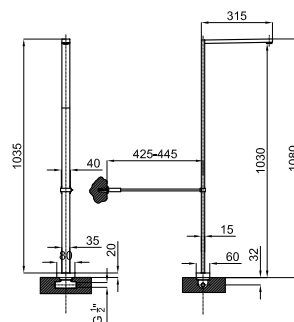

(1) Para su funcionamiento es imprescindible pedir el monomando lavabo independiente 100038712 - N161018001.

(1) Para o seu funcionamento é imprescindible pedir se peça o monocomando lavatório independente 100038712 - N161018001.

Boca lavabo instalación a pavimento. Conexiones de 1/2", sin vaciador y aireador "plus". Incluye solo el caño. El caudal a 3 bares (con agua mezclada) es de 11 l/min. (1)

Boca lavatório instalação no pavimento. Conexões de 1/2", sem válvula e arejador "plus". Só inclui o tubo. O caudal a 3 bar (com água misturada) é de 11 l/min. (1)

100038765 - N161680001

Cromo - Cromo

658,00 €

(2) El color inox se refiere únicamente al acabado

(2) A cor inox refere-se apenas ao acabamento