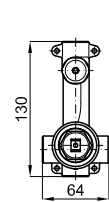

Monomando externo baño/ducha con cartucho cerámico de Ø35 mm. Conexiones de 1/2", inversor automático y aireador "plus". Distancia excéntricas 150 +/- 15 mm. Incluye flexible ducha 175 cm., teleducha y soporte teleducha. El caudal a 3 bares (con agua mezclada) para la ducha es de: 11,6 l/min. y para el baño de: 16,43 l/min.

Monocomando externo banho/duche com cartucho cerâmico de Ø35 mm. Conexões de 1/2", inversor automático e arejador "plus". Distância excêntricas 150 +/- 15 mm. Inclui tubo flexível duche 175 cm, chuveiro de mão e suporte da chuveiro de mão. O caudal a 3 bar (com água misturada) para o duche é de 11,6 l/min. e para o banho de 16,43 l/min.

100081861 - N199999868	Cromo - Cromo	176,00 €
100082658 - N199999844	Blanco - Branco	211,00 €
100082659 - N199999843	Negro - Preto	211,00 €

A

NEW

B

100108188 - N199999672	Cromo - Cromo	34,00 €
100114636 - N199999619	Blanco - Branco	56,00 €
100114638 - N199999617	Negro - Preto	56,00 €

NEW

Cuerpo interno monomando encastre ducha, con cartucho cerámico de Ø35 mm. y conexiones de 1/2". El caudal a 3 bares (con agua mezclada) es de 21 l/min.

Corpo interno monocomando encastre duche com cartucho cerâmico de Ø35 mm. e conexões de 1/2. caudal a 3 bares (com água misturada) es de 21 l/min.

100107937 - N194710510

48,00 €

C

NEW

D

Parte externa monocomando encastre banho/duche

100108177 - N182110310	Cromo - Cromo	71,00 €
100114635 - N199999620	Blanco - Branco	105,00 €
100114637 - N199999618	Negro - Preto	105,00 €

NEW

Cuerpo interno monomando encastre baño ducha, con cartucho cerámico de Ø35 mm. inversor automático y conexiones de 1/2". El caudal a 3 bares (con agua mezclada) es de baño 20 l/min y ducha 18 l/min.