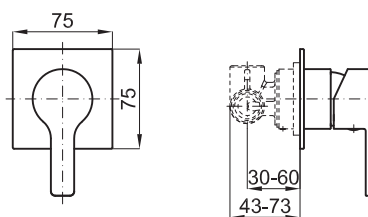

URBAN
Parte externa monocomando encastre duche

100108188 - N199999672

Cromo - Cromo

34,00 €

100114636 - N199999619

Blanco - Branco

56,00 €

100114638 - N199999617

Negro - Preto

56,00 €