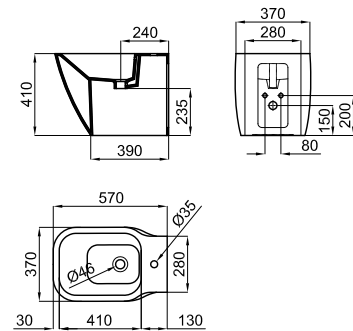

Asiento inodoro con bisagra amortiguada

Tampa sanita con dobradiça amortecida

100099845 - N365850081	☐ Blanco - Branco	131,00 €
100099846 - N365850080	☐ Negro - Preto	166,00 €

- (1) Se recomienda el uso del tubo de conexión flexible 100041214 - N420400731 para desagüe a pared
- (1) Recomendamos usar o tubo de ligação flexível 100041214 - N420400731 para desaguamento na parede

Bidé a tierra. Incluye las fijaciones 100041212 - N420150000 (1)

Bidé ao chão com fixações 100041212 - N420150000 (1)

100099984 - N365850087	☐ Blanco - Branco	431,00 €
100099985 - N365850083	☐ Negro - Preto	582,00 €

NEW