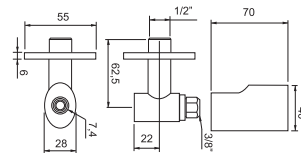

100038668 - N160230101

Cromo - Cromo

689,00 €

Llave de paso 1/2" encastre

Torneira de passagem 1/2" de encastrar

100038679 - N160416501

Cromo - Cromo

78,00 €