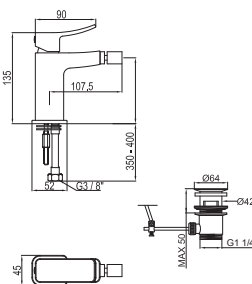

1,8 144

Monomando bidé con cartucho cerámico de Ø25 mm., conexiones de 3/8", una longitud de los latiguillos de 370 mm., con vaciador automático luxe y aireador "plus". El caudal a 3 bares (con agua mezclada) es de 12 l/min.

Monocomando bidé con cartucho cerámico de Ø25 mm., conexões de 3/8", bichas com um comprimento de 370 mm, com esvaziador automático luxe e arejador "clean". O caudal a 3 bar (com água misturada) é de 12 l/min.

100050057 - N194710504

Cromo - Cromo

145,00 €

2 144