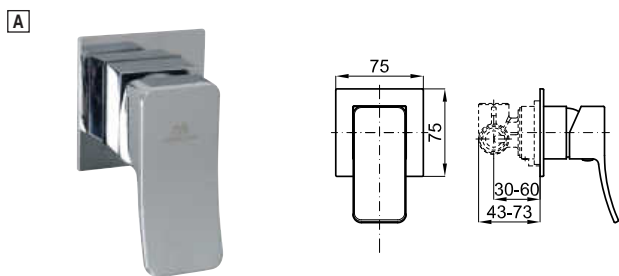

NEW

A	Parte externa monomando encastre ducha	Parte externa monocomando encastre duche
100108185 - N194710520	Cromo - Cromo	34,00 €

B **NEW** **Cuerpo interno monomando encastre ducha**, con cartucho cerámico de Ø35 mm. y conexiones de 1/2". El caudal a 3 bares (con agua mezclada) es de 21 l/min.

Corpo interno monocomando encastre duche com cartucho ceramico de Ø35 mm. e conexoes de 1/2". caudal a 3 bares (com agua misturada) es de 21 l/min.

100107937 - N194710510	48,00 €

NEW

C	Parte externa monomando encastre baño ducha	Parte externa monocomando encastre banho/duche
100108182 - N194710519	Cromo - Cromo	71,00 €

D **NEW** **Cuerpo interno monomando encastre baño ducha**, con cartucho cerámico de Ø35 mm., inversor automático y conexiones de 1/2". El caudal a 3 bares (con agua mezclada) es de baño 20 l/min y ducha 18 l/min.

Corpo interno monocomando encastre banho/duche com cartucho ceramico de Ø35 mm., inversor automatico e conexoes de 1/2". caudal a 3 bares (com agua misturada) es de banho 21 l/min. e duche 18 l/min.

100107958 - N194710517	70,00 €