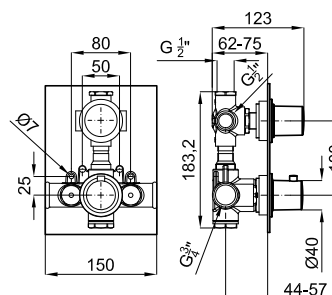

Termostática encastre 3 salidas (2 manetas) con termoelemento de cera incorporado. Conexiones de 1/2" - 3/4" según plano. Inversor regulador de caudal. Incluye válvula anti retorno y stop de seguridad a 38ºC. El caudal a 3 bares (con agua mezclada) para 1 salida es de 22,5 l/min. y para 2 salidas de 15 l/min.

Termostática de encastrar con 3 salidas (2 manipulós) con termo-elemento de cera incorporado. Conexões de 1/2" - 3/4" conforme plano. Inversor regulador de caudal. Inclui válvula anti-retorno e stop de segurança a 38ºC. O caudal a 3 bar (com água misturada) para 1 saída é de 22,5 l/minuto. e para 2 salidas é de 15 l/minuto.

100063389 - N111390002

Cromo - Cromo

438,00 €