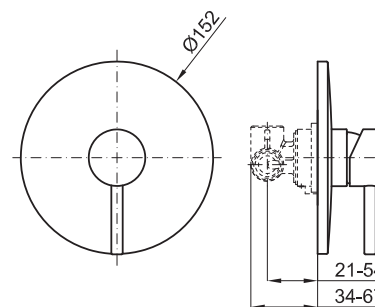

BELA
Parte externa monomando encastre baño ducha

BELA
Parte externa monocomando encastre baño/duche

100108183 - N168199931

Cromo - Cromo

71,00 €