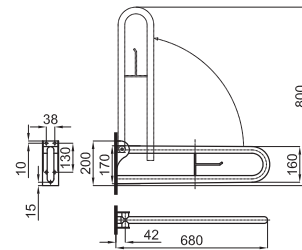

Asidero 120 cm.

Asa 120 cm.

100042174 - N617016345	<input type="radio"/>	Acero inox brillo - Aço inox brilho	145,00 €
100042175 - N617016396	<input type="radio"/>	Acero inox brillo huellas - Aço inox brilho marcas	145,00 €
100042176 - N617016397	<input type="radio"/>	Acero inox epoxy blanco - Aço inox epóxico branco	127,00 €