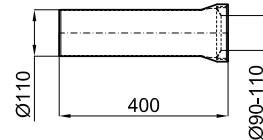

100041216 - N420442300

Blanco - Branco

11,00 €

Unión desagüe horizontal 40 cm. Indicado para inodoros salida horizontal o inodoros salida orientable que se quiera realizar la salida horizontal y se necesite una mayor longitud de tubo. Por ejemplo en el caso del inodoro Essence cuando se utiliza la cisterna con el depósito interno.