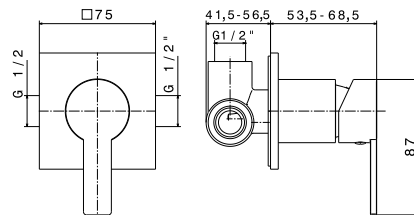

Monomando encastre ducha con cartucho cerámico de Ø35 mm. Conexiones de 1/2" y el caudal a 3 bares (con agua mezclada) es de 24,47 l/min.

Monocomando de encastrar ducha com cartucho cerâmico de Ø35 mm. Conexões de 1/2" e o caudal a 3 bar (com água misturada) é de 24,47 l/min.

100046336 - N109060801

Cromo - Cromo

224,00 €