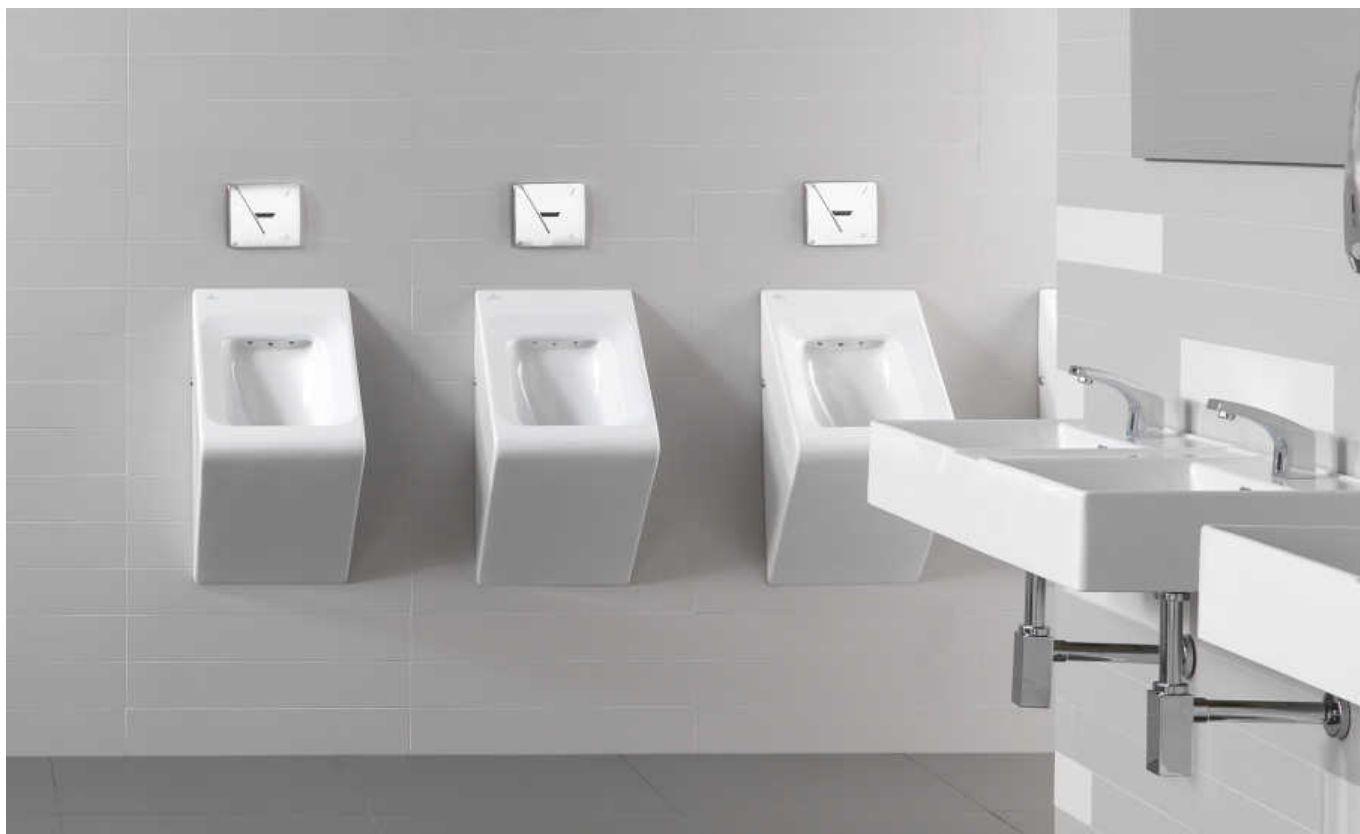

Urinarios - Urinóis

A **ARQUITECT - Urinario ECO con salida vertical** **ARQUITECT - Urinol ECO com saída vertical**

100087776 - N390000037 ☐ Blanco - Branco **454,00 €**

B **ARQUITECT - Urinario ECO con salida horizontal** **ARQUITECT - Urinol ECO com saída horizontal**

100085825 - N399999954 ☐ Blanco - Branco **454,00 €**