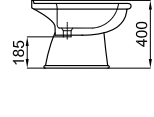

 Blanco/oro - Branco/ouro

1.040,00 €

A

B

Bidé a tierra con decoración en oro. Incluye las fijaciones 100090790 - N381000036.

Bidet ao chão decoração em ouro em ouro. Inclui fixações 1000907980 - N381000036