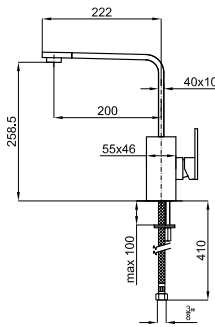

Griferías de cocina - Torneiras de cozinha

NEXT - Monomando fregadero con caño giratorio. Incorpora cartucho cerámico de Ø35 mm. con conexiones de 3/8", una longitud de latiguillos de 410 mm., aireador "plus" y válvula anti retorno.

NEXT - Monocomando cozinha com tubo giratório. Incorpora cartucho cerámico de Ø35 mm. con conexões de 3/8", um comprimento de bichas de 410 mm, arejador "plus" e válvula anti-retorno.

100038858 - N17096001

Cromo - Cromo

617,00 €

100038859 - N170960025

Inox - Inox

857,00 €