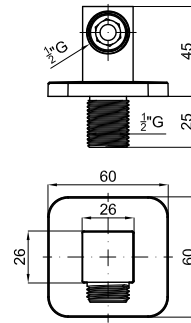

Complementos - Complementos

URBAN - Toma de água de parede para tubo flexível

100093563 - N19999763

Cromo - Cromo

51,00 €