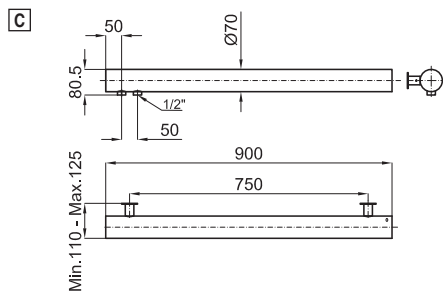

BL	INOX
L mm	900	900
I mm	50	50
H mm	80	80
Tubo Nº	•	•
Kcal/h Watt	140 - 121	104 - 89
Resist. W	•	•
Fij. Nº	2	2

A - 1500x80,5 mm.

(.)		100059121 - N541000002	Blanco RAL 9010 - Branco RAL 9010	496,00 €
(.)		100059120 - N541000005	Inox Pulido - Inox Polido	1.046,00 €

B - 1200x80,5 mm.

(.)		100059117 - N541000006	Blanco RAL 9010 - Branco RAL 9010	436,00 €
(.)		100059123 - N541000003	Inox Pulido - Inox Polido	823,00 €

C - 900x80,5 mm.

(.)		100059118 - N541000001	Blanco RAL 9010 - Branco RAL 9010	369,00 €
(.)		100059122 - N541000004	Inox Pulido - Inox Polido	661,00 €