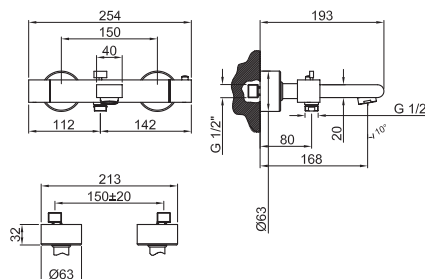

Termostática externo baño/ducha con termoelemento de cera incorporado. Conexiones de 1/2" y aireador "plus". Incluye válvula anti retorno y stop de seguridad a 38°C. El caudal a 3 bares (con agua mezclada) es para la ducha de: 9,6 l/min. y para el baño de: 16,90 l/min.

Termostática externa banho/duche com termo-elemento de cera incorporado. Conexões de 1/2" e arejador "plus". Inclui válvula anti-retorno e stop de segurança a 38°C. O caudal a 3 bar (com água misturada) para o duche é de 9,6 l/min. e para o banho de 16,90 l/min.

100048044 - N196599502

Cromo - Cromo

531,00 €