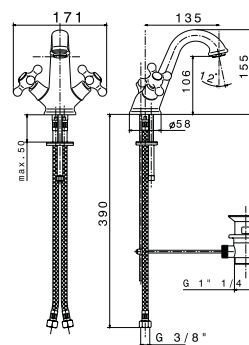

Victorian Collection: Feis

Las formas y el diseño más intemporal toman protagonismo en el modelo Feis. Ideado para aquellos que confían en las formas clásicas para acondicionar la sala de baño. Sus formas sencillas se ven coronadas por las manetas en forma de aspa y con elegantes incrustaciones de cerámica.

As formas e a concepção mais intemporais assumem protagonismo no modelo Feis. Concebido para quem confia nas formas clássicas para acondicionar a casa-de-banho. As suas formas simples são coroadas pelas manoplas em forma de pá e com elegantes incrustações de cerâmica.

Monoblock lavabo con montura cerámica (apertura 90°). Conexiones de 3/8", una longitud de los latiguillos de 390 mm., con vaciador automático y aireador "plus". El caudal a 3 bares (con agua mezclada) es de 17,69 l/min.

Monoblock lavatório com armação de cerâmica (abertura 90°). Conexões de 3/8", bichas com um comprimento de 390 mm, com esvaziador automático e arejador "plus". O caudal a 3 bar (com água misturada) é de 17,69 l/min.

100038500 - N147110001	Cromo - Cromo	190,00 €
100038501 - N147110004	Cromo / Oro - Cromo / Ouro	222,00 €
100038502 - N147110011	Oro - Ouro	355,00 €
100038503 - N147110015	Bronce viejo / Bronze velho	279,00 €