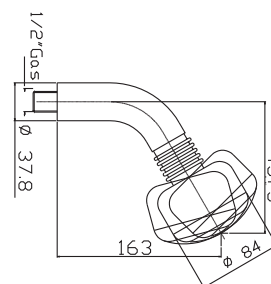

MEDIA - Ducha fija con conexiones de 1/2". Funciones: Lluvia, Masaje y Soft. Incorpora la protección antical.

MEDIA - Duche fixo com conexões de 1/2". Funções: Chuva, Massagem e Soft. Incorpora a proteção anti-calcário.

100039140 - N199424801

Cromo - Cromo

91,00 €