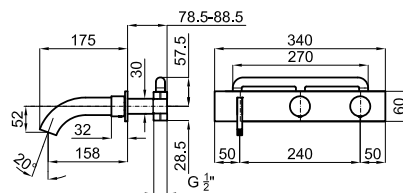

3,6 48

Monoblock lavabo encastre con montura cerámica de (apertura 90°). Conexiones de 1/2", sin vaciador y con rompeaguas plano. El caudal a 3 bares (con agua mezclada) es de 6,6 l/min.

Monoblock lavatório de encastrar com armação de cerâmica (abertura 90°). Conexões de 1/2", sem válvula e com emulsor plano. O caudal a 3 bar (com água misturada) é de 6,6 l/min.

100046335 - N109304301

Cromo - Cromo

543,00 €

3,6 48