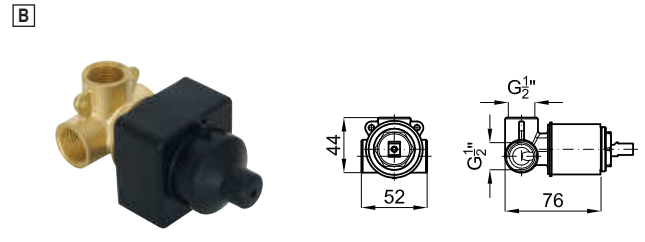

NEW

Parte externa monomando encastre ducha

Parte externa monocomando encastre duche

100108173 - N140140061

Cromo - Cromo

16,00 €

NEW

Cuerpo interno monomando encastre ducha, con cartucho cerámico de Ø35 mm. y conexiones de 1/2". El caudal a 3 bares (con agua mezclada) es de 21 l/min.

Corpo interno monocomando encastre duche con cartucho cerámico de Ø35 mm. e conexões de 1/2". caudal a 3 bares (com água misturada) es de 21 l/min.

100107937 - N194710510

48,00 €