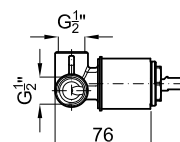

Monomando externo baño/ducha con cartucho cerámico de Ø35 mm. Conexiones de 1/2", inversor automático y aireador "plus". Distancia excéntricas 150 +/- 15 mm. Incluye flexible ducha 175 cm., teleducha y soporte teleducha. El caudal a 3 bares (con agua mezclada) para la ducha es de: 11,6 l/min. y para el baño de: 16,43 l/min.

Monocomando externo banho/duche com cartucho cerâmico de Ø35 mm. Conexões de 1/2", inversor automático e arejador "plus". Distância excêntricas 150 +/- 15 mm. Inclui tubo flexível duche 175 cm, chuveiro de mão e suporte da chuveiro de mão. O caudal a 3 bar (com água misturada) para o duche é de 11,6 l/min. e para o banho de 16,43 l/min.

100081861 - N199999868	Cromo - Cromo	176,00 €
100082658 - N199999844	Blanco - Branco	211,00 €
100082659 - N199999843	Negro - Preto	211,00 €

A

NEW

B

Parte externa monocomando encastre duche

100108188 - N199999672	Cromo - Cromo	34,00 €
100114636 - N199999619	Blanco - Branco	56,00 €
100114638 - N199999617	Negro - Preto	56,00 €

NEW

Cuerpo interno monomando encastre ducha, con cartucho cerámico de Ø35 mm. y conexiones de 1/2". El caudal a 3 bares (con agua mezclada) es de 21 l/min.

Corpo interno monocomando encastre duche com cartucho cerâmico de Ø35 mm. e conexões de 1/2. caudal a 3 bares (com água misturada) es de 21 l/min.

100107937 - N194710510

48,00 €

C

NEW

D

100108177 - N182110310	Cromo - Cromo	71,00 €
100114635 - N199999620	Blanco - Branco	105,00 €
100114637 - N199999618	Negro - Preto	105,00 €

NEW

Cuerpo interno monomando encastre baño ducha, con cartucho cerámico de Ø35 mm. inversor automático y conexiones de 1/2". El caudal a 3 bares (con agua mezclada) es de baño 20 l/min y ducha 18 l/min.