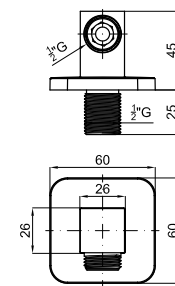

Toma de água de parede para tubo flexível

Monomando encastre baño/ducha con cartucho cerámico de Ø35 mm. Conexiones de 1/2". No incluye teleducha ni flexible. El caudal a 3 bares (con agua mezclada) para la ducha es de: 14,9 l/min. y para el baño de: 20,2 l/min.

Monocomando encastre banho/duche com cartucho cerâmico de Ø35 mm. Conexões de 1/2". Não inclui chuveiro de mão nem tubo flexível. O caudal a 3 bar (com água misturada) para o duche é de 14,9 l/min. e para o banho de 20,2 l/min.

100093552 - N19999778	Cromo - Cromo	410,00 €
100093551 - N19999771	Blanco - Branco	482,00 €