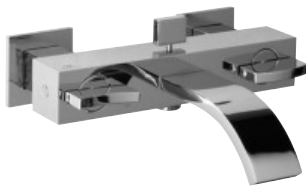

Monoblock externo baño/ducha con montura cerámica (apertura 90°). Conexiones de 1/2". Inversor automático y aireador "plus". Distancia excéntricas 150+/-20 mm. El caudal a 3 bares (con agua mezclada) es para la ducha de: 23,29 l/min. y para el baño de: 22,6 l/min.

Monoblock externo banho/duche com armação de cerâmica (abertura 90°). Conexões de 1/2". Inversor automático e arejador "plus". Distância excêntricas 150+/-20 mm. O caudal a 3 bar (com água misturada) para o duche é de 23,29 l/min. e para o banho de 22,6 l/min.

100038831 - N169130801

Cromo - Cromo

532,00 €

100081810 - N199999867

Oro - Ouro

745,00 €

1,5 144