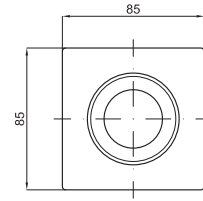

Pulsador frontal duplo. Instalação em bastidor Project Line. Pulsador de design extraplano e sinalização Braille. Só compatível com elementos embutidos da série Project Line.

100047928 - N364850005	Cromo - Cromo	50,00 €
100047937 - N364850003	Cromo mate - Cromado mate	50,00 €
100047925 - N364850006	Blanco - Branco	39,00 €