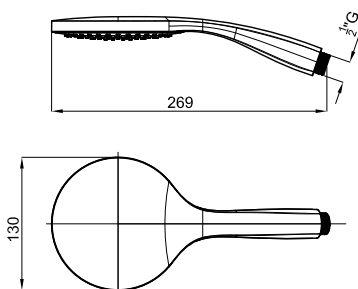

BELA - Teleducha 1 posición

BELA - Chuveiro de mão 1 posição

100093554 - N196599515

Cromo - Cromo

57,00 €

0,2