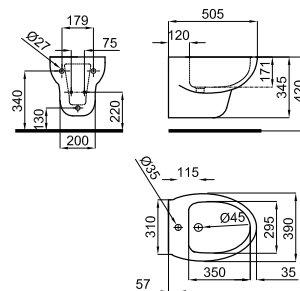

Bidé a tierra con agujeros para tapa. Incluye las fijaciones 100041212 - N420150000.

Bidé ao chao com buracos para tampa com fixações 100041212 - N420150000.

100066256 - N369225443

○ Blanco - Branco

102,00 €

Tapa para bidé

Tampa para bidé

100067081 - N369225437

○ Blanco - Branco

56,00 €

- (1) Se recomienda el uso del tubo de conexión flexible 100041214 - N420400731 para desagüe a pared
- (1) Recomendamos usar o tubo de ligação flexível 100041214 - N420400731 para desaguento na parede