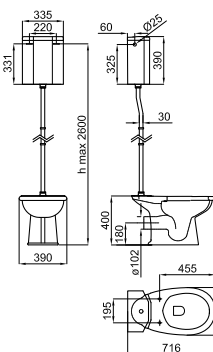

PACK Inodoro a tierra con salida horizontal para cisterna alta, decoración en oro, cisterna alta con alimentación lateral y mecanismo y **accesorios cisterna alta**. Incluye las fijaciones 100090790 - N381000036. (2)

PACK Sanita ao chão saída horizontal para tanque alto e decoração em ouro, tanque alto com alimentação traseira, mecanismo, **acessorios tanque alto**. Inclui fixações 100090790 - N381000037. (2)

100108195 - N333688438

Blanco/oro - Branco/ouro

1.040,00 €