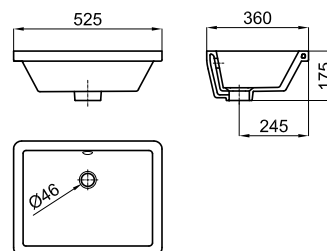

Lavabo 52,5x36 cm. encastre bajo encimera con rebosadero. Se necesita el kit de fijación para bajo encimera 100041307 - N499041500.

Lavatório 52,5x36 cm. engaste baixo bancada com trasbordamento de água. É necessário o kit de fixação para baixo bancada 100041307 - N499041500.

100110078 - N399999823

Blanco - Branco

129,00 €