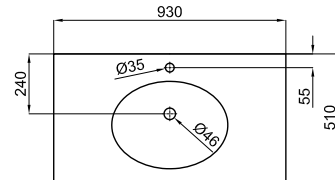

HOTELS - Lavabo 93x52 cm. suspendido con rebosadero. Incluye las fijaciones 100041225 - N421040000.

HOTELS - Lavatório 93x52 cm. suspenso com trasbordamento de agua e fixações 100041225 - N421040000.

100090021 - N396990843

☐ Blanco - Branco

372,00 €

15,5 24