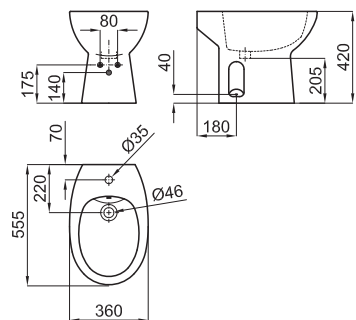

100067802 - N377001013

Blanco - Branco

105,00 €

A	Inodoro suspendido	Sanita suspenda
100067803 - N377001017	○ Blanco - Branco	88,00 €

B	Inodoro suspendido con función bidé	Sanita suspenda com função bidé
100093541 - N377001048	○ Blanco - Branco	107,00 €