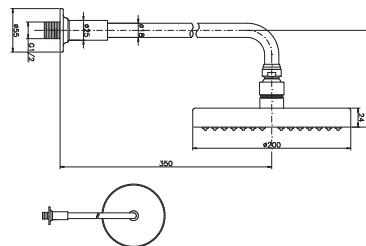

2,5 64

Kit rociador 20 cm.+brazo

Kit pinha chuveiro 20 cm.+brazo

100082839 - N134650016

Cromo - Cromo

535,00 €

100082840 - N134650018

Oro - Ouro

750,00 €