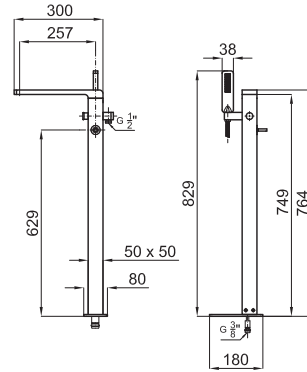

Monomando baño/ducha instalación a pavimento. Conexiones de 1/2". Inversor automático. Incorpora rompeaguas. El caudal a 3 bares (con agua mezclada) es de 14,83 l/min. para el caño y de 14,12 l/min. para la teleducha.

Monocomando banho/duche instalação no pavimento. Conexões de 1/2". Inversor automático. Incorpora emulsor. O caudal a 3 bar (com água misturada) é de 14,83 l/min. para tubo e 14,12 l/min. para chuveiro.

100063518 - N19999982

Cromo - Cromo

1.694,00 €

100073038 - N19999896

Blanco - Branco

1.915,00 €