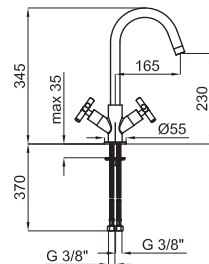

MONOBLOCK FUTURE - Monoblock fregadero con monturas cerámicas. Longitud de los flexibles de 500 mm. y caño giratorio. Aireador "Plus"

MONOBLOCK FUTURE - Monobloco cozinha com castelos cerâmicos. Comprimento dos flexíveis de 500 mm e rotação do cano. Arejador "Plus"

100082487 - N170993904

Cromo - Cromo

217,00 €