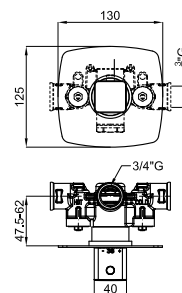

Termostática encastre 1 salida con termoelemento de cera incorporado. Conexiones de 3/4". Incluye válvula anti-retorno y stop de seguridad a 38°C. El caudal a 3 bares (con agua mezclada) es de 60 l/min.

Termostática de encastre 1 saída com termoelemento de cera incorporado. Conexões de 3/4". Inclui válvula de retenção e stop de segurança a 38°C. O caudal a 3 bar (com água misturada) é de 60 l/min.

100093579 - N196599513

Cromo - Cromo

423,00 €