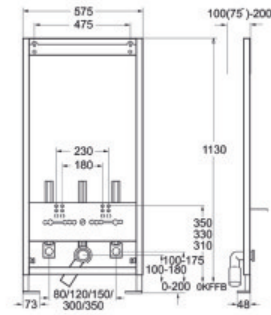

Sistemas de Instalación - Sistemas de Instalação: Premium Line

Bastidor para bidé suspendido. Instalación pared ligera con Kit de fijación 100041103 - N398160000. Codo-placa para instalar latiguillos.

Bastidor para bidé suspenso. Instalação parede ligeira com kit de fixação 100041103 - N398160000. Cotovelo-placa para instalar bichas.

100041100 - N398073500

257,00 €