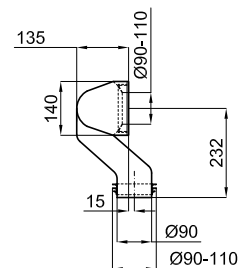

Codo salida vertical excéntrico con espárrago de fijación a pared y multijunta

Cotovelo saída vertical excéntrico com espiga de fixação à parede e multijunta

100058641 - N275810003

○ Blanco - Branco

14,00 €