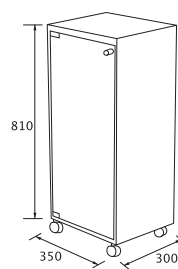

Armário ao chão rodas 1 porta 35x30x81h cm.

100042705 - N811352754

☐ Inox-cristal satinado - Inox-vidro satinado

410,00 €