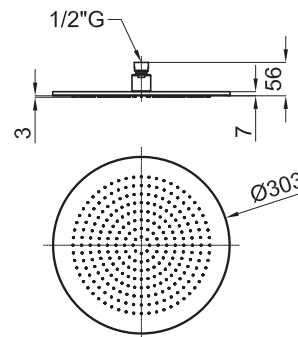

Pinha chuveiro Rondo 30 cm., con rótula (7) (8).

100090796 - N192579931

Cromo - Cromo

312,00 €

- (7) Recomendamos para la instalacion a pared el brazo 100039088
- (7) Recomendado para o braço de instalação na parede 100039088
- (8) Recomendamos para la instalacion a techo el brazo 100090331
- (8) Recomendado para o braço de instalação no tecto 100090331