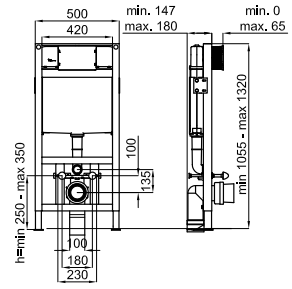

kiwa

Bastidor con cisterna empotrada sistema Autoportante, para inodoro suspendido. Instalación en pared ligera. Incluye kits de fijación y tubos de conexión con el WC

Bastidor + tanque engastado para sanita suspenda, sistema Autoportante (parede ligeira). Kit de fixação na parede e tubos de ligação com a sanita

100104494 - N38600007

222,00 €