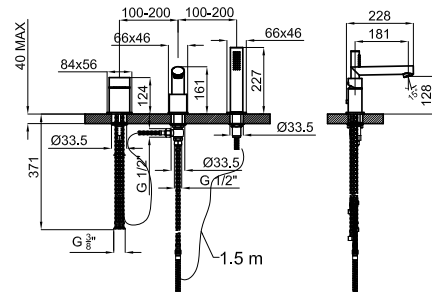

Batería instalación bañera 3 piezas. Incluye mando, caño bañera con inversor y teleducha con flexo de 150 cm. Conexiones de 3/8" y aireador "plus". El caudal a 3 bares (con agua mezclada) para la ducha es de: 12,66 l/min. y para el baño de: 16,11 l/min.

Bateria instalação banheira 3 peças. Inclui comando, tubo banheira com inversor e chuveiro de mão com tubo flexível de 150 cm. Conexões de 3/8" e arejador "plus". O caudal a 3 bar (com água misturada) para o duche é de 12,66 l/min. e para o banho de 16,11 l/min.

100038668 - N160230101

Cromo - Cromo

689,00 €

Llave de paso 1/2" encastre

Torneira de passagem 1/2" de encastrar

100038679 - N160416501

Cromo - Cromo

78,00 €