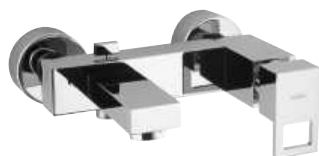

(1) El color inox se refiere únicamente al acabado

(1) A cor inox refere-se apenas ao acabamento

Monomando externo baño/ducha con cartucho cerámico de Ø35 mm. Conexiones de 1/2", inversor automático y aireador "plus". Distancia excéntricas 150 +/- 25 mm. El caudal a 3 bares (con agua mezclada) para la ducha es de: 12 l/min. y para el baño de: 17,70 l/min. (1)

Monocomando externo banho/duche com cartucho cerâmico de Ø35 mm. Conexões de 1/2", inversor automático e arejador "plus". Distância excêntricas 150 +/- 25 mm. O caudal a 3 bar (com água misturada) para o duche é de 12 l/min. e para o banho de 17,70 l/min. (1)

100038735 - N161030801	Cromo - Cromo	475,00 €
100044068 - N161030810	Luce - Luce	610,00 €
100044069 - N161030841	Perla - Pérola	579,00 €
100044070 - N161030844	Inox - Inox	579,00 €
100044071 - N161030876	Negro - Preto	579,00 €

(1) El color inox se refiere únicamente al acabado

(1) A cor inox refere-se apenas ao acabamento