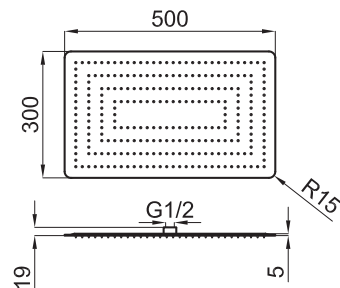

NK LOGIC - Rociador Square 40 cm., sin rótula. El caudal a 3 bares (con agua mezclada) es de 15 l/min. (3) (4).

NK LOGIC - Pinha chuveiro Square 40 cm., sem rótula. O caudal a 3 bar (com água misturada) é de 15 l/min. (3) (4).

100090136 - N19999804

Espejo - Espelho

432,00 €

- (3) Recomendamos para la instalacion a pared el brazo 100090428
- (3) Recomendado para o braço de instalação na parede 100090428
- (4) Recomendamos para la instalacion a techo el brazo 100047346
- (4) Recomendado para o braço de instalação no tecto 100047346

NK LOGIC - Rociador Recto 50x30 cm., sin rótula. El caudal a 3 bares (con agua mezclada) es de 15 l/min. (3) (4).

NK LOGIC - Pinha chuveiro Recto 50x30 cm., sem rótula. O caudal a 3 bar (com água misturada) é de 15 l/min. (3) (4).

100090135 - N19999803

Espejo - Espelho

453,00 €

- (3) Recomendamos para la instalacion a pared el brazo 100090428
- (3) Recomendado para o braço de instalação na parede 100090428
- (4) Recomendamos para la instalacion a techo el brazo 100047346
- (4) Recomendado para o braço de instalação no tecto 100047346