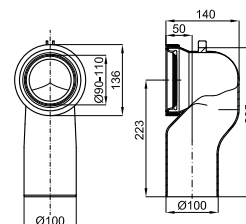

Codo evacuación inodoro S-V sin multijunta, para bajantes de 110 mm. de diámetro

Codo evacuação sanita S-V sem multijunta, para tubos de drenagem de 110mm de diámetro.

100049698 - N499816825

Blanco - Branco

23,00 €