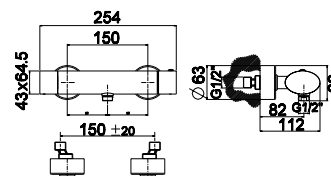

Termostática externo ducha con termoelemento de cera incorporado. Conexiones de 1/2". Incluye válvula anti retorno y stop de seguridad a 38°. Distancia excéntricas 150 +/- 20 mm. El caudal a 3 bares (con agua mezclada) es de 17,78 l/min.

Termostática externa duche com termo-elemento de cera incorporado. Conexões de 1/2". Inclui válvula anti-retorno e stop de segurança a 38°. Distância excêntricas 150 +/- 20 mm. O caudal a 3 bar (com água misturada) é de 17,78 l/min.

100038683 - N160620801

● Cromo - Cromo

426,00 €