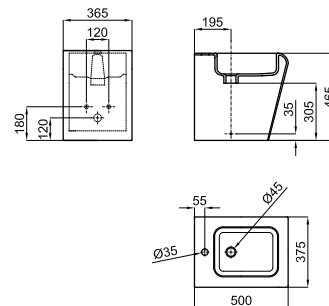

(1) Se necesita - É preciso

S - V

100049698
N499816825

S - H

100041216
N420442300

Inodoro independiente con salida orientable. Incluye las fijaciones 100041212 - N420150000 (1)

Sanita independente. Saída orientável com fixações 100041212 - N420150000 (1)

100062198 - N399999992

Blanco - Branco

477,00 €

Asiento inodoro bisagra amortiguada

Tampa sanita dobradiça amortecida

100048491 - N391000003

Blanco - Branco

126,00 €

Inodoro suspendido. Incluye las fijaciones 100099888 - N499816916

Sanita suspensa com fixações 100099888 - N499816916

100062199 - N399999990

Blanco - Branco

445,00 €

Asiento inodoro bisagra amortiguada

Tampa sanita dobradiça amortecida

100048491 - N391000003

Blanco - Branco

126,00 €

(2) Se recomienda el uso del tubo de conexión flexible 100041214 - N420400731 para desagüe a pared

(2) Recomendamos usar o tubo de ligação flexível 100041214 - N420400731 para desagüamento na parede

Bidé a tierra. Incluye las fijaciones 100041212 - N420150000 (2)

Bidé ao chão com fixações 100041212 - N420150000 (2)

100062193 - N399999988

Blanco - Branco

477,00 €

(2) Se recomienda el uso del tubo de conexión flexible 100041214 - N420400731 para desagüe a pared

(2) Recomendamos usar o tubo de ligação flexível 100041214 - N420400731 para desagüamento na parede

Bidé suspendido. Incluye las fijaciones 100099888 - N499816916 (2)

Bidé suspenso com fixações 100099888 - N499816916(2)

100062194 - N399999993

Blanco - Branco

445,00 €