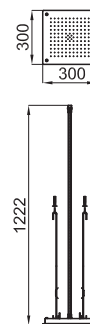

NK LOGIC - Rociador encastre techo Square 30 cm.

NK LOGIC - Pinha chuvaireo engaste tecto Square 30 cm.

100090737 - N186490003

☐ Espejo - Espelho

603,00 €