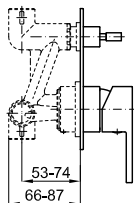

Parte externa monomando encastre baño ducha

100108188 - N199999672	Cromo - Cromo	34,00 €
100114636 - N199999619	Blanco - Branco	56,00 €
100114638 - N199999617	Negro - Preto	56,00 €

NEW

Cuerpo interno monomando encastre ducha, con cartucho cerámico de Ø35 mm. y conexiones de 1/2". El caudal a 3 bares (con agua mezclada) es de 21 l/min.

Corpo interno monocomando encastre duche com cartucho cerâmico de Ø35 mm. e conexões de 1/2. caudal a 3 bares (com água misturada) es de 21 l/min.

100107937 - N194710510

48,00 €

C