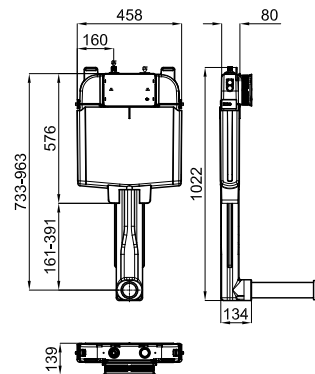

Cisterna empotrada para WC independiente. Tubo de alimentación al WC N497392200-100041296 incluido. (1)

Tanque engastado para sanita independente. Tubo de alimentação à sanita N497392200-100041296 incluido (1)

100047933 - N364850001

100,00 €