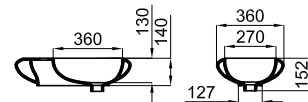

FLAME - Lavabo 66x36 cm. apoyo sin rebosadero. Se deberá utilizar un vaciador fijo o de rejilla.

FLAME - Lavatório 66x36 cm. apoio sem trasbordamento de agua. Debera-se utilizar uma valvula fixa o de grade.

100090128 - N399999927

Blanco - Branco

313,00 €