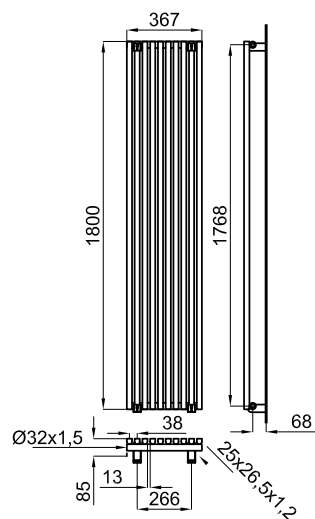

Nantes

	CR	BL
L mm	367	367
I mm	.	.
H mm	1800	1800
Tubo N°	10	10
Kcal/h Watt	659 - 767	877 - 1020
Resist. W	750	750
Fij. N°	4	4

367x1800 mm.

Incluye juego de colgadores.

⁽¹⁾ En la versión mixta el montaje solo es posible con instalaciones bitubo. No se puede montar con instalaciones preparadas para válvulas monotubo

Inlui jogo de cabides.

⁽¹⁾ Na instalação de versão mista só é possível com instalações bitubo. Você não pode andar com instalações monotubo válvula equipada.

(,)			100093724 - N543000030		Blanco - Branco	386,00 €
(,)			100093775 - N543000009		Cromo - Cromo	471,00 €
(E1)			100093759 - N543000014		Blanco - Branco	681,00 €
(E1)			100093781 - N543000027		Cromo - Cromo	801,00 €
(ET1)			100093762 - N543000004		Blanco - Branco	880,00 €
(ET1)			100093780 - N543000025		Cromo - Cromo	999,00 €
(M1) ⁽¹⁾			100093756 - N543000001		Blanco - Branco	626,00 €
(M1) ⁽¹⁾			100093793 - N543000026		Cromo - Cromo	745,00 €
(MT1) ⁽¹⁾			100093758 - N543000005		Blanco - Branco	825,00 €
(MT1) ⁽¹⁾			100093794 - N543000028		Cromo - Cromo	945,00 €

Accesorios incluidos:
Accesórios incluídos:

(E1)
(M1)

(ET1)
(MT1)