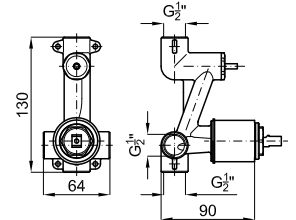

4,4 120

Monomando externo baño/ducha con cartucho cerámico de 35 mm., conexiones de 1/2", inversor automático y aireador "clean". Distancia excéntricas 150 +/-10 mm. El caudal a 3 bares (con agua mezclada) es de 15,59 l/min.

Monocomando externo banho/duche com cartucho cerâmico de 35 mm, conexões de 1/2", inversor automático e arejador "clean". Distância excêntricas 150 +/-10 mm. O caudal a 3 bar (com água misturada) é de 15,59 l/min.

100044779 - N139070906

Cromo - Cromo

293,00 €

A

B

NEW

Parte externa monomando encastre ducha

Parte externa monocomando encastre duche

100108155 - N194710529

Cromo - Cromo

40,00 €

NEW

Cuerpo interno monomando encastre ducha, con cartucho cerámico de Ø35 mm. y conexiones de 1/2". El caudal a 3 bares (con agua mezclada) es de 21 l/min.

Corpo interno monocomando encastre duche com cartucho cerâmico de Ø35 mm. e conexões de 1/2". caudal a 3 bares (com água misturada) es de 21 l/min.

100107937 - N194710510

48,00 €

C

D

NEW

Parte externa monomando encastre baño ducha

Parte externa monocomando encastre banho/duche

100108154 - N194710521

Cromo - Cromo

80,00 €

NEW

Cuerpo interno monomando encastre baño ducha, con cartucho cerámico de Ø35 mm. inversor automático y conexiones de 1/2". El caudal a 3 bares (con agua mezclada) es de baño 20 l/min y ducha 18 l/min.

Corpo interno monocomando encastre banho/duche com cartucho cerâmico de Ø35 mm., inversor automático e conexões de 1/2". caudal a 3 bares (com água misturada) es de baño 21 l/min. e duche 18 l/min.

100107958 - N194710517

70,00 €