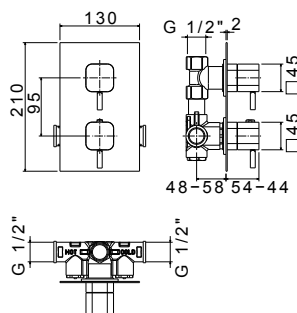

Termostática encastre 1 salida con termoelemento de cera incorporado. Conexiones de 1/2". El caudal a 3 bares (con agua mezclada) es de 28,25 l/min., Incluye válvula anti-retorno y stop de seguridad a 38°

Termostática de encastrar 1 saída com termoelemento de cera incorporado. Conexões de 1/2". O caudal a 3 bar (com água misturada) é de 28,25 l/min. Inclui válvula de retenção e stop de segurança a 38°.

100039073 - N191400001

Cromo - Cromo

801,00 €