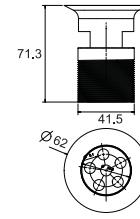

100040380 - N299605601

Cromo - Cromo

15,00 €

Complementos - Complementos

Vaciador con tapón, botón cromado y cadena

Válvula com tampa, botão cromado e cadeia

100040384 - N299606201

Cromo - Cromo