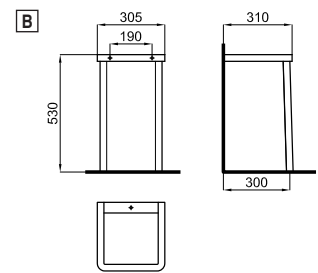

Lavadero

Lavadouro

100061245 - N377000995

○ Blanco - Branco

129,00 €

Soporte lavadero

Suporte lavadouro

100061246 - N377001002

○ Blanco - Branco

29,00 €