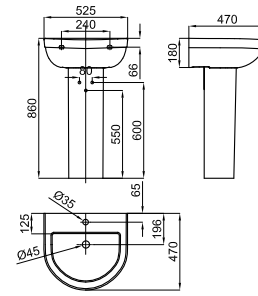

Lavabo 53 cm. con rebosadero. Incluye las fijaciones 100041225 - N421040000.

Lavatório 53 cm. com transbordamento de água e fixações 100041225 - N421040000.

100056975 - N370170448

○ Blanco - Branco

78,00 €