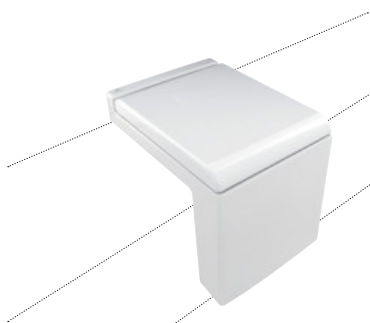

100048483 - N391000001

Blanco - Branco

543,00 €

(2) Para su funcionamiento es imprescindible pedir el monomando lavabo independiente N161018001 - 44 (100038712-100044062) o N160018001 - 100038650 y el latiguillo de prolongación N299999900-100040417.

(2) Para o seu funcionamento é imprescindível encomendar o monocomando para lavatório independente N161018001 - 44 (100038712-100044062) oi N160018001 - 100038650 e a bicha de extensão N299999900-100040417.

(3) Se recomienda el uso del tubo de conexión flexible 100041214 - N420400731 para desagüe a pared.

(3) Recomendamos usar o tubo de ligação flexível 100041214 - N420400731 para desagüamento na parede.