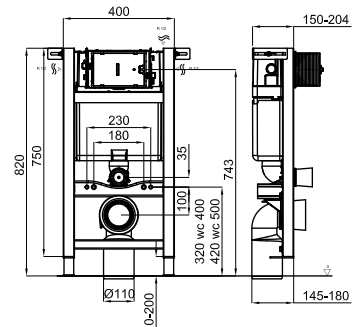

Bastidor WC suspendido con cisterna, de altura reducida, con mecanismo de accionamiento neumático, de acceso superior ó frontal. Incluye kit de fijación a muro y tubos de conexión con el WC. (1)

Bastidor wc suspenso com autoclismo, de altura reduzida, com mecanismo de accionamiento pneumático, de acceso superior ou frontal. Inclui kit de fixação ao muro e tubos de ligação com o WC (1)

100100299 - N398840034

250,00 €