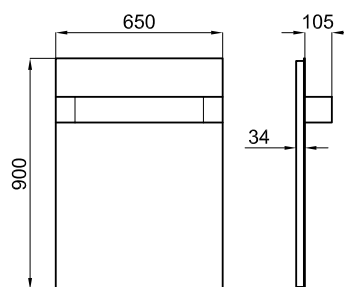

Espelho com luz 65x90 cm. IP-44

100064211 - N89999950

Espejo - Espelho

408,00 €

NEW