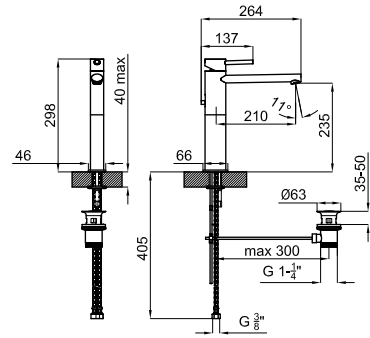

Monomando lavabo caño alto con cartucho cerámico de Ø25 mm. Conexiones de 3/8", una longitud de los latiguillos de 360 mm., con vaciador automático y aireador "plus". El caudal a 3 bares (con agua mezclada) es de 10,5 l/min.

Monocomando lavatório cano alto com cartucho cerámico de Ø25 mm. Conexões de 3/8", bichas com um comprimento de 360 mm, com esvaziador automático e arejador "plus". O caudal a 3 bar (com água misturada) é de 10,5 l/min.

100038648 - N160010301

Cromo - Cromo

359,00 €