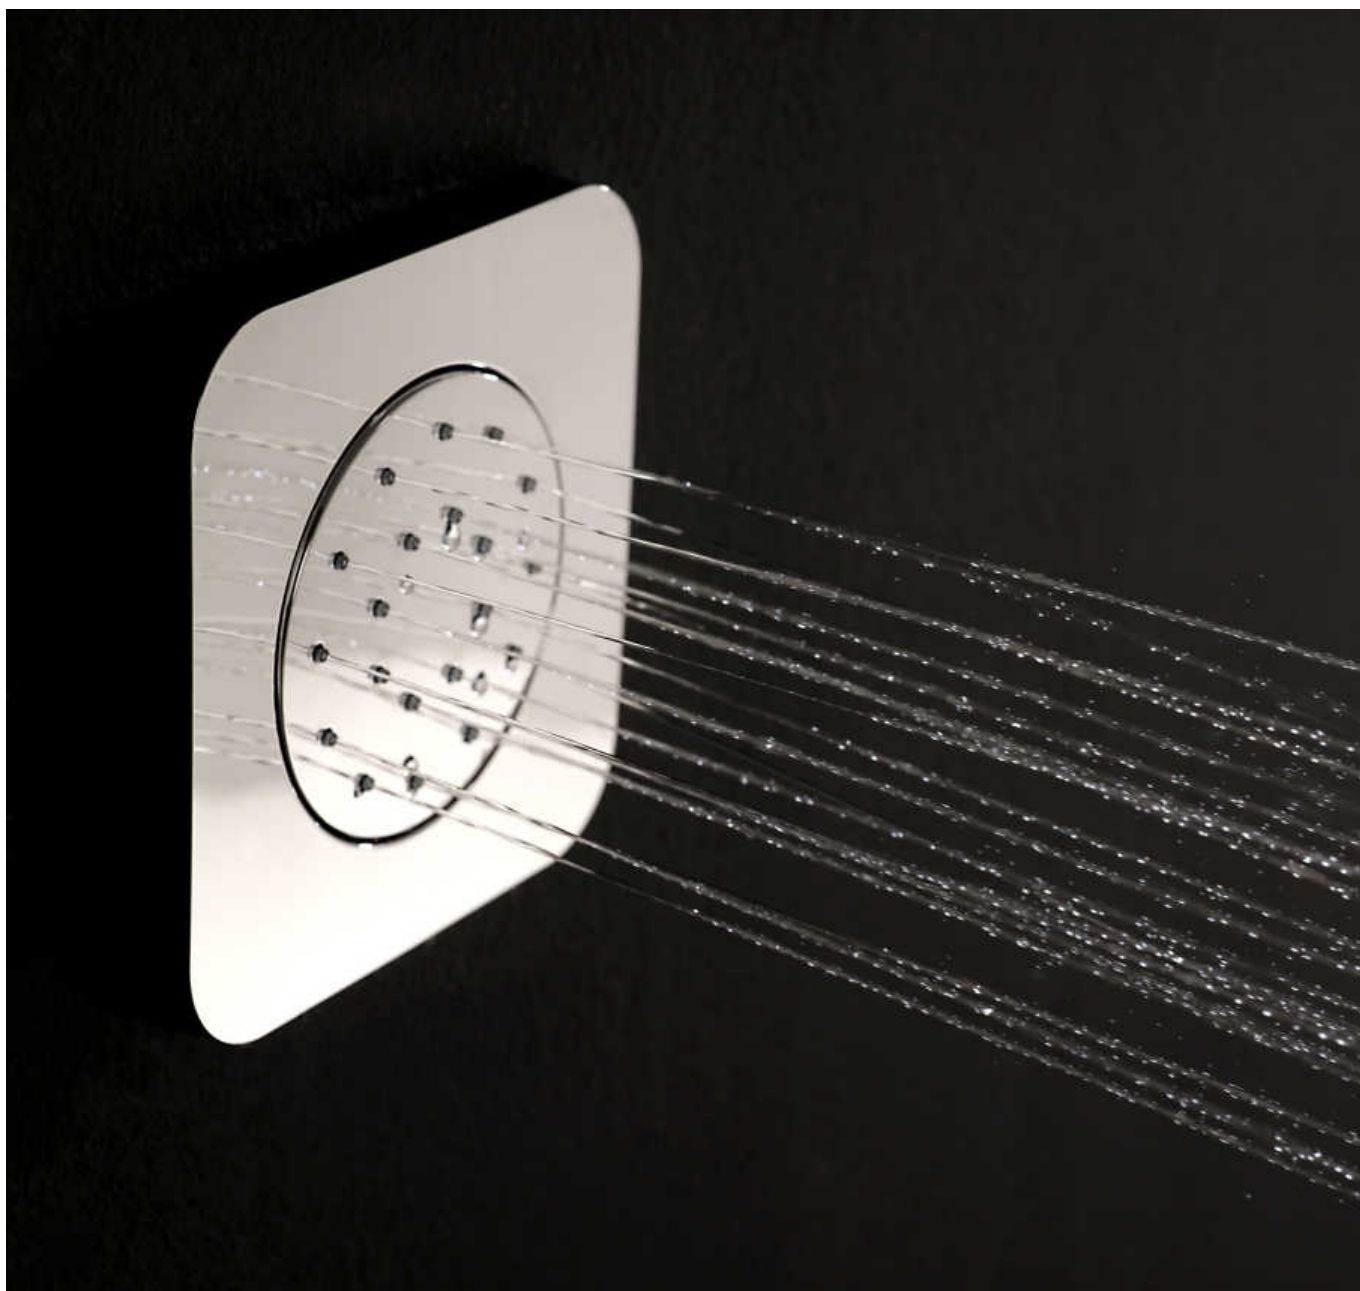

Jets - Jactos

La combinación de los diferentes elementos posibilitan la creación de múltiples espacios diferentes para la ducha. La posibilidad de instalar hasta seis jets para una sola salida de agua e incluso de anular una o varias vías permiten personalizar el espacio de ducha en función de los propios deseos. Las numerosas combinaciones aumentan en función del número de vías de la termostática, hasta un máximo de cinco salidas de agua. Estas combinaciones pueden ir desde las más simples hasta completas instalaciones de hidromasaje que permiten disfrutar de los beneficios de la hidroterapia.

A combinação dos diferentes elementos possibilita a criação de múltiplos espaços diferentes para o duche. A possibilidade de instalar até seis jactos para uma só saída de água e até mesmo de anular uma ou mais vias, permite a personalização do espaço de duche em função dos próprios desejos. As numerosas combinações aumentam em função do número de vias da termostática, até um máximo de cinco saídas de água. Estas combinações podem ir desde as mais simples até instalações de hidromassagem completas que permitem o desfrute dos benefícios da hidroterapia.

GIRO - Jet con conexiones de 1/2". Se necesita un caudal mínimo de 4 l/min.

GIRO - Jacto com conexões de 1/2". É preciso no mínimo o caudal de 4 l/min.

100115568 - N199999616

Cromo - Cromo

74,00 €