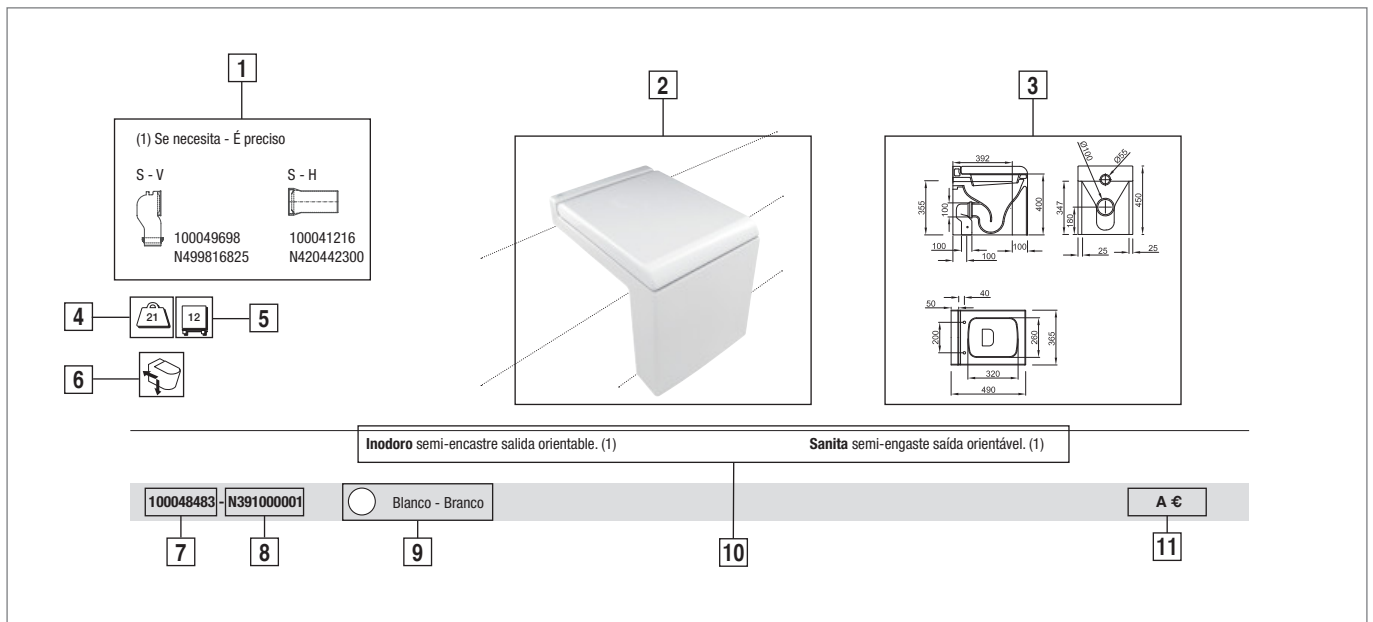

1. **1** Información adicional para su óptima instalación y/o funcionamiento del artículo
   Informações adicionais para melhor instalação e / ou operação do artigo
2. **2** Fotografía del artículo. En esta imagen pueden aparecer artículos que complementan la composición
   Fotografia do artigo. Esta imagem pode aparecer artigos que complementam a composição
3. **3** Ficha técnica del artículo expresada en milímetros. Las dimensiones de los planos técnicos de los productos de cerámica se ajustan a las tolerancias descritas en la norma BS 3402:1969.
   Ficha Técnica em milímetros. São ajustadas as dimensões dos planos técnicos dos produtos de cerâmica às tolerâncias descritas na norma BS 3402:1969
4. **4** Peso por unidad expresado en Kilogramos
   Unidade de peso em quilogramas
5. **5** Número de piezas incluidas en un palet
   Número de peças incluídas em um pallet
6. **6** Iconos descriptivos del artículo. Completan la información sobre el tipo de artículo que es y/o sobre alguna característica principal del mismo.
   Ícones artigo descritivo. Informações completas sobre o tipo de artigo que é / ou qualquer característica do mesmo
7. **7** Código SAP del artículo (1000.....): utilizado por Noken
   SAP Código do artigo (1000 .....): usado por Noken
8. **8** Código KEA del artículo (N.....): utilizado por las tiendas Porcelanosa
   Código do artigo KEA (N. ....): usado por lojas Porcelanosa
9. **9** Acabado superficial del artículo
   Acabamento superficial do artigo
10. **10** Información técnica descriptiva del artículo
    Informação técnica do artigo
11. **11** Precio unitario. Hace referencia única y exclusivamente al artículo descrito en la "Información técnica descriptiva del artículo"
    Preço unitário. Refere-se exclusivamente ao artigo descrito na "Informação técnica do artigo"

**LA REPRESENTACIÓN DE LAS VISTAS EN LOS PLANOS ESTA REALIZADA, SEGÚN EL SISTEMA EUROPEO.
AS REPRESENTAÇÕES DAS VISTAS NOS PLANOS SÃO FEITAS SEGUNDO O SISTEMA EUROPEU**