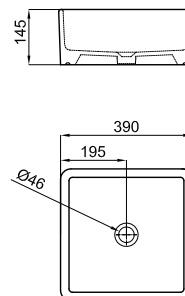

XS ICE II - Lavabo 39x39 cm. apoyo sin rebosadero. Se deberá utilizar un vaciador fijo o de rejilla.

XS ICE II - Lavatório 39x39 cm. apoio sem trasbordamento de agua. Debera-se utilizar uma valvula fixa o de grade.

100048996 - N373769977

Blanco - Branco

169,00 €

100049042 - N373769978

Negro - Preto

199,00 €