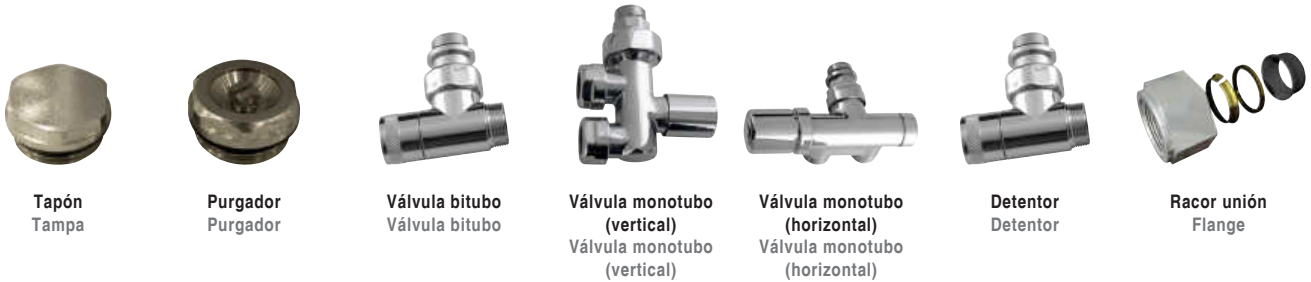

- Descrição dos acessórios hidráulicos

- **Tampa:** elemento que fecha hermeticamente o aquecedor.
- **Purgador:** elemento que fecha hermeticamente o aquecedor, mas que ao mesmo tempo permite a purga
- **Válvula:** elemento que permite a entrada de água ao aquecedor, proveniente do esquentador.
  - a. **Bitubo:** instalação na qual a entrada e a saída de água do aquecedor se realiza por ligações diferentes. Requer uma válvula na entrada e um detentor na saída.
  - b. **Monotubo:** instalação na qual a entrada e a saída de água do aquecedor se realiza pela mesma ligação. Requer uma válvula específica que permite ao mesmo tempo a saída da água.
- **Detentor** elemento que permite a saída de água do aquecedor, dirigindo-a de novo para o esquentador.
- **Flange:** elemento que permite a união entre a válvula ou o detentor e a tubagem da instalação do aquecimento. Dependem da tubagem da instalação: diâmetro e material.