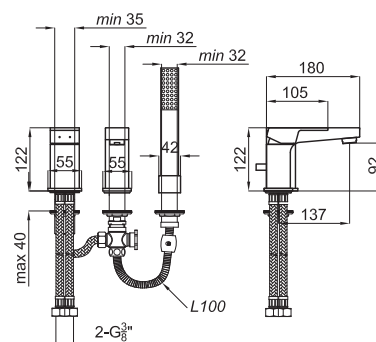

Batería instalación bañera 3 piezas. Incluye mando, caño bañera con inversor y teleducha con flexo de 150 cm. Conexiones de 3/8" y aireador "clean". El caudal a 3 bares (con agua mezclada) es de 20,70 l/min. para el caño y de 11,10 l/min. para la teleducha.

Bateria instalação banheira 3 peças. Inclui comando, tubo banheira com inversor e chuveiro de mão com tubo flexível de 150 cm. Conexões de 3/8" e arejador "clean". O caudal a 3 bar (com água misturada) é de 20,70 l/min. para tubo e 11,10 l/min. para chuveiro.

100044767 - N160701302

Cromo - Cromo

440,00 €