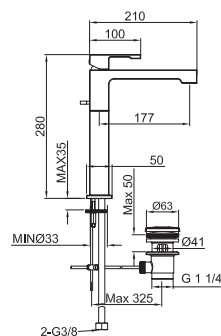

Monomando lavabo caño alto con cartucho cerámico de Ø25 mm., conexiones de 3/8", una longitud de los latiguillos de 400 mm., con vaciador automático luxe y aireador "clean" (aireador oculto). El caudal a 3 bares (con agua mezclada) es de 9,8 l/min.

Monocomando lavatório cano alto com cartucho cerâmico de Ø25 mm., conexões de 3/8", bichas com um comprimento de 400 mm, com esvaziador automático luxe e arejador "clean" (arejador oculto). O caudal a 3 bar (com água misturada) é de 9,8 l/min.

100044777 - N146500703

Cromo - Cromo

264,00 €