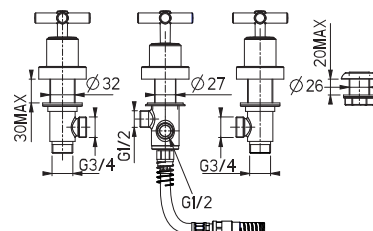

100038281 - N134381701

Cromo - Cromo

670,00 €

100082670 - N134650004

Oro - Ouro

905,00 €

Kit bañera encastre con conexiones 1/2" - 3/4" según plano. El caudal a 3 bares (con agua mezclada) es de ducha: 18 l/min. y baño: 25 l/min.