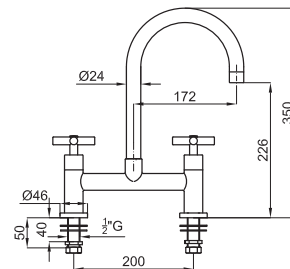

FUTURE CLASSIC - Monoblock fregadero con caño giratorio. Incorpora monturas cerámicas de 1/2". Conexiones G 1/2" M. Aireador "plus"

FUTURE CLASSIC - Monobloco cozinha com rotação do tubo. Inclui castelos cerámicos de 1/2" Conexões 1/2" M. Arejador "plus"

100089921 - N134650029

Cromo - Cromo

474,00 €