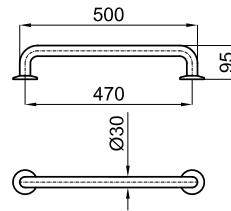

Assa 50 cm.

Asidero 50 cm.