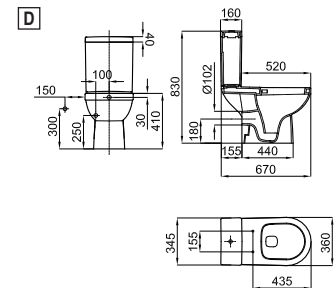

(1) Se necesita - É preciso

S - V

100041330
N499572400

(2) Se necesita - É preciso

S - H

100041216
N420442300

Inodoro a tierra con salida vertical. Incluye las fijaciones 100041212 - N420150000. (1)

Sanita ao chão com saída vertical e fixações 100041212 - N420150000. (1)

100056896 - N370170436

Blanco - Branco

119,00 €

Inodoro a tierra con salida horizontal. Incluye las fijaciones 100041212 - N420150000 (2)

Sanita ao chão com saída horizontal e fixações 100041212 - N420150000 (2)

100056890 - N370170435

Blanco - Branco

119,00 €

Inodoro a tierra con función bidé, salida vertical. Incluye las fijaciones 100040452 - N301150000. Incluye los accesorios de montaje. (1)

Sanita ao chão com função bidé, saída vertical e fixações 100040452 - N301150000. Inclui os acessórios de montagem. (1)

100064172 - N370170465

Blanco - Branco

138,00 €

Inodoro a tierra con función bidé, salida horizontal. Incluye las fijaciones 100040452 - N301150000. Incluye los accesorios de montaje. (2)

Sanita ao chão com função bidé, saída horizontal e fixações N30150000 - 100040452. Inclui os acessórios de montagem. (2)

100064997 - N370170467

Blanco - Branco

138,00 €