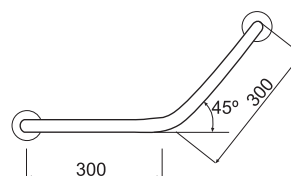

Assa parede 30x30 cm. 45°

100042165 - N617014545

☐ Acero inox brillo - Aço inox brilho

127,00 €

100042167 - N617014597

☐ Acero inox epoxy blanco - Aço inox epóxico branco

119,00 €