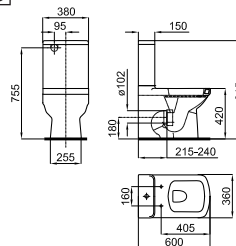

Semi-pedestal para lavamanos 35 cm. 100080134 - N380000003 con fijaciones 100041212 - N420150000.

Meia coluna para lavatório 35 cm. 100080134 - N380000003 com fixações 100041212 - N420150000.

100080140 - N380000001

Blanco - Branco

68,00 €

(1) Se necesita - É preciso

S - V

100058641
N275810003

S - H

100041216
N420442300

(2) Combina con el bidé de la serie NK-ONE (pag. 54)

(2) Combina con o bidé da série NK-ONE (pag. 54)

A

B

C

Pack inodoro a tierra con salida orientable, cisterna **alimentación inferior izquierda** y asiento Soft-close. (1) (2)

100082647 - N380000008

Blanco - Branco

324,00 €

Pack inodoro a tierra con salida orientable, cisterna **alimentación lateral izquierda** y asiento Soft-close. (1) (2)

100082648 - N380000007

Blanco - Branco

324,00 €

Pack inodoro a tierra con salida orientable, cisterna **alimentación trasera izquierda** y asiento Soft-close. (1) (2)

100082646 - N380000006

Blanco - Branco

345,00 €

Pack sanita ao chão com saída orientável, tanque **alimentação inferior esquerda** e tampa. (1) (2)

Pack sanita ao chão com saída orientável, tanque **alimentação lateral esquerda** e tampa. (1) (2)

Pack sanita ao chão com saída orientável, tanque **alimentação traseira esquerda** e tampa. (1) (2)

ESTA COLECCIÓN SE COMPLEMENTA CON LA COLECCIÓN DE ESPEJOS SMART LINE (ver pág. 390)

ESTA COLEÇÃO SE COMPLEMENTA COM LA COLEÇÃO DE ESPELHOS SMART LINE (ver pag. 390)