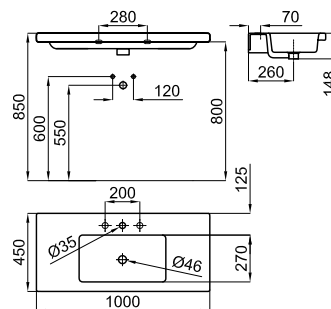

CITY - Lavabo 100x45 cm. suspenso con seno centrado y rebosadero. Incluye las fijaciones 100041225 - N421040000.

CITY - Lavatório 100x45 cm. suspenso com pia centrada e transbordamento de água. Inclui as fixações 100041225 - N421040000.

100090014 - N377001043

Blanco - Branco

401,00 €