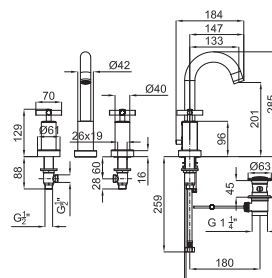

Batería lavabo 3 piezas con montura cerámica (apertura 90°). Conexiones de 1/2", una longitud de los latiguillos de 259 mm., con vaciador automático y aireador "plus". El caudal a 3 bares (con agua mezclada) es de 12,78 l/min.

Bateria lavatório 3 peças com armação de cerâmica (abertura 90°). Conexões de 1/2", bichas com um comprimento de 259 mm, com esvaziador automático e arejador "plus". O caudal a 3 bar (com água misturada) é de 12,78 l/min.

100081780 - N199999874

Cromo - Cromo

354,00 €

100082609 - N199999858

Oro - Ouro

480,00 €