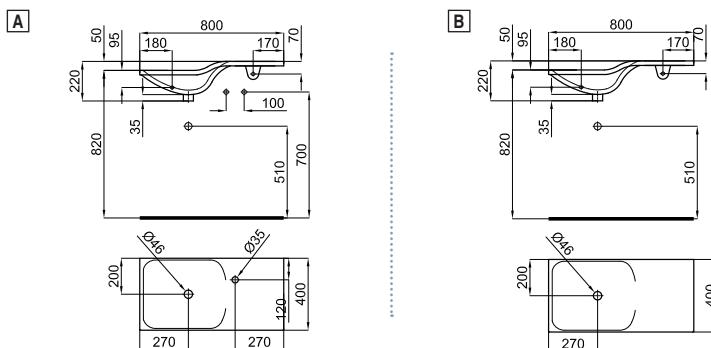

Forma

La nueva colección de sanitario Forma constituye una apuesta firme por el equilibrio y la simplicidad de líneas en el equipamiento de la sala de baño. Su singular diseño, completamente ovalado, es el signo de identidad que comparten todas sus piezas. La colección incluye inodoros y bidés con versiones independientes y suspendidos.

A nova coleção de loiças sanitárias Forma é uma grande aposta no equilíbrio e na simplicidade de linhas no equipamento da casa de banho. O seu singular design, completamente oval, é o sinal de identidade que compartilham todas as suas peças. A coleção inclui sanitas e bidés com versões independentes e suspensos.

A ● ● ●	Lavabo 80 cm. suspendido con seno desplazado a la izquierda y rebosadero. Incluye las fijaciones 100041225 - N421040000. Con agujero para grifería	Lavatório 80 cm. suspenso com pia a esquerda, transbordamento de água e fixações 100041225 - N421040000. Com buraco para torneiras
100094053 - N850000970	☐ Blanco - Branco	573,00 €
B ● ● ●	Sin agujero para grifería	Sem buraco para torneiras
100094052 - N365850077	☐ Blanco - Branco	573,00 €