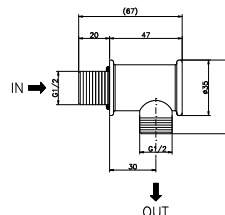

1 240

Kit soporte + ducha + flexible 150 cm.

Kit suporte + chuveiro + flex.150 cm

100082841 - N134650017

Cromo - Cromo

84,00 €

100082849 - N199999840

Oro - Ouro

119,00 €

0,2 360