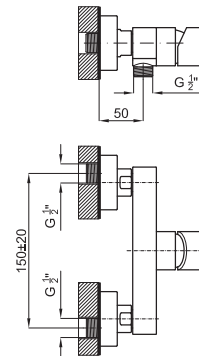

Monomando externo ducha con cartucho cerámico de Ø35 mm. Conexiones de 1/2", distancia excéntricas 150 +/- 15 mm.

Monocomando externo duche com cartucho cerâmico de Ø35 mm. Conexões de 1/2". Distância excêntricas 150 +/- 15 mm.

100107942 - N194710509

Cromo - Cromo

98,00 €