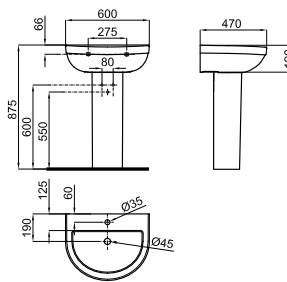

NK One

Un diseño de carácter atemporal que perdurará en el tiempo se hace patente en la colección NK One. Esta gama completa las posibilidades de diseño tanto en piezas tradicionales como "back to wall". Un amplio abanico de soluciones para cubrir todas las necesidades. Serie compuesta por inodoro con cisterna, sanitarios independientes cerrados a pared, piezas suspendidas, diferentes lavabos y lavamanos angular. Esta serie combina con la serie NK Compact.

Um design de carácter atemporal que perdurará no tempo é patente na coleção NK One. Esta gama completa as possibilidades de design tanto em peças tradicionais como «back to wall». Um vasto leque de soluções para satisfazer todas as necessidades. Série composta por sanita com autoclismo, loiças sanitárias independentes pegadas à parede, peças suspensas e ampla variedade de lavatórios e lavamaos angulares.

Lavabo 60 cm. con rebosadero. Incluye las fijaciones 100041225 - N421040000.

Lavatório 60 cm. com trasbordamento de água e fixações 100041225 - N421040000.

100056909 - N370170446

○ Blanco - Branco

82,00 €