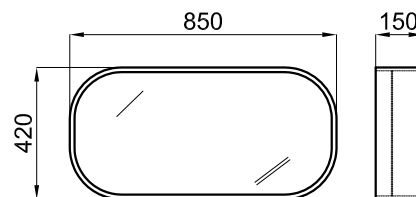

Espelho com prateleira de 85x42 cm.

100114668 - N899999879

Blanco - Branco

531,00 €

NEW

Espejo con estante incorporado de 85x42 cm. e iluminación mediante leds. IP-44

Espelho com prateleira de 85x42 cm. e iluminação de leds. IP-44