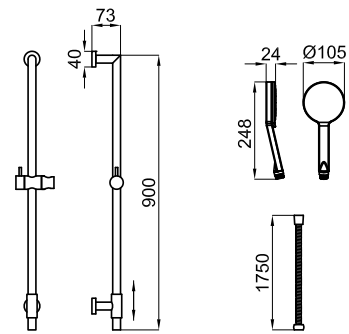

Packs de ducha - Packs de duche

PACK DUCHA HOTELS. Incluye barra de ducha con soporte, teleducha HOTELS con 2 funciones y flexible doble grapado antitorción.

PACK DUCHE HOTELS. Inclui rampa de chuveiro com suporte, chuveiro de mão HOTELS com 2 funções e tubo flexível grameamento duplo anti-torção.

100094295 - N19999726

Cromo - Cromo

166,00 €