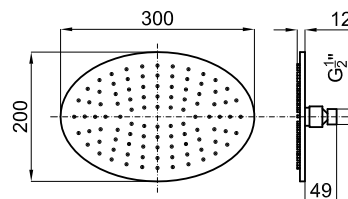

Rociador Oval 50x28 cm., sin rótula (5) (6).

Pinha chuveiro Oval 50x28 cm., sem rótula (5) (6).

10009844 - N192579936

Cromo - Cromo

467,00 €

- (5) Recomendamos para la instalacion a pared el brazo 100063878
- (5) Recomendado para o braço de instalação na parede 100063878
- (6) Recomendamos para la instalacion a techo el brazo 100090331
- (6) Recomendado para o braço de instalação no tecto 100090331