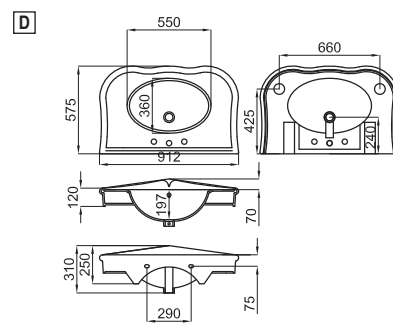

A ● ● ● ● ● ● ● **Consola lavabo doble seno de 110 cm. suspendido con rebosadero.** Incluye el juego de fijación 100040489 - N302160000. Combina con juego de pies consola o pedestal. **Con agujero para grifería**

B ● ● ● ● ● ● ● **Consola lavatório pia dupla de 110 cm. suspenso com trasbordamento de água.** Inclui conjunto de fixação 100040489 - N302160000. Combina com conjunto de pés consola ou pedestal. **Com buraco para torneiras**

100082535 - N381000027	○ Blanco - Branco	620,00 €
100082541 - N381000025	● Negro - Preto	805,00 €

B ● ● ● ● ● ● ● **Con 3 agujeros para grifería**

Com 3 buracos para torneiras

100082531 - N381000028	○ Blanco - Branco	620,00 €
100082530 - N381000021	● Negro - Preto	805,00 €

Juego pies consola

100082565 - N381000016	○ Blanco - Branco	463,00 €
100082566 - N381000023	● Negro - Preto	601,00 €
100082567 - N381000003	● Oro - Ouro	781,00 €