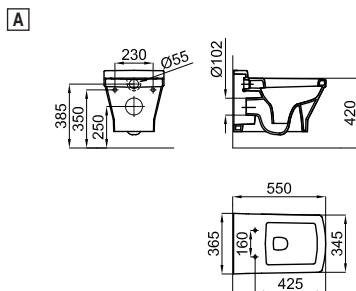

(1) Se recomienda el uso de la llave de paso
100038615 - N157416501

(1) Recomendamos usar o torneira de
passagem 100038615 - N157416501

A	Inodoro suspendido. Incluye las fijaciones 100095558 - N399999880	Sanita suspensa com fixações 100095558 - N399999880
100090383 - N370170489	☐ Blanco - Branco	273,00 €

B	Inodoro suspendido con función bidé (1)	Sanita suspensa com função bidé (1)
100093479 - N370170494	☐ Blanco - Branco	331,00 €

	Asiento inodoro bisagra amortiguada	Tampa sanita dobradiça amortecida
100062273 - N370170454	☐ Blanco - Branco	127,00 €

	Asiento inodoro Thermodur	Tampa sanita Thermodur
100062274 - N370170456	☐ Blanco - Branco	78,00 €

(2) Se recomienda el uso del tubo de conexión flexible
100041214 - N420400731 para desagüe a pared

(2) Recomendamos usar o tubo de ligação flexível
100041214 - N420400731 para desaguamento na parede