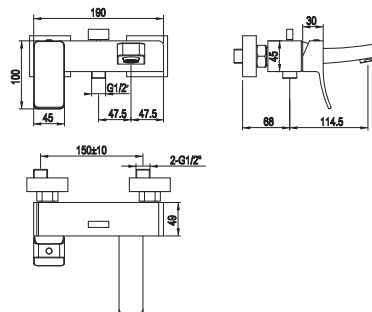

Monomando externo baño/ducha con cartucho cerámico de Ø35 mm., conexiones de 1/2", inversor semiautomático y aireador "clean". Distancia excéntricas 150 +/-10 mm. El caudal a 3 bares (con agua mezclada) para la ducha es de: 20,7 l/min. y para el baño de: 21,48 l/min.

Monocomando externo banho/duche con cartucho cerámico de Ø35 mm., conexões de 1/2", inversor semiautomático e arejador "clean". Distância excêntricas 150 +/-10 mm. O caudal a 3 bar (com água misturada) para o duche é de 20,7 l/min. e para o banho de 21,48 l/min.

100050054 - N194710506

Cromo - Cromo

177,00 €

0,9 800