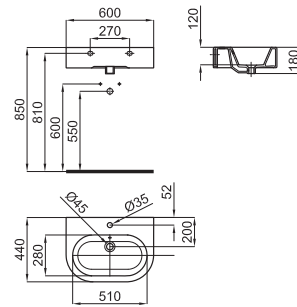

Lavabo 60 cm. suspendido con rebosadero. Incluye las fijaciones 100041225 - N421040000.

Lavatório 60 cm. suspenso com trasbordamento de agua. Fixações 100041225 - N421040000.

100063968 - N390000017

Blanco - Branco

302,00 €