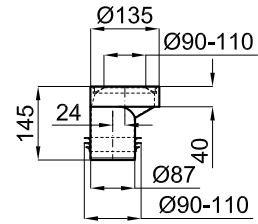

Manguito excéntrico unión inodoro salida vertical que permite un ligero desplazamiento lateral. Para conexión del inodoro salida vertical en la tubería de desagüe de 90 a 110 mm.

Manguito excéntrico união sanita saída vertical que permite uma ligeira deslocação lateral. Para ligação da sanita saída vertical na tubagem de desagüamento de 90 a 110 mm.

100041330 - N499572400

● Negro - Preto

6,00 €