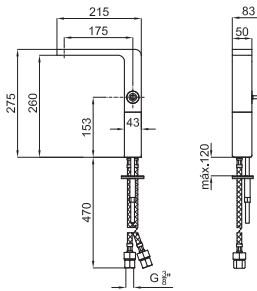

2,6 48

3,7 56

Monomando lavabo caño alto con cartucho cerámico de Ø25 mm. Conexiones de 3/8". Longitud de los latiguillos 470 mm., sin vaciador. Lleva un rompeaguas integrado en el caño que simula el efecto cascada, además la grifería se sirve con un limitador de caudal a 8 l/min. para evitar salpicaduras.

Monocomando lavatório cano alto com cartucho cerâmico de Ø25 mm. Conexões de 3/8". Comprimento das bichas 470 mm, sem válvula. Tem um emulsor integrado no tubo que simula o efeito cascata; além disso, as torneiras são fornecidas com um limitador de caudal para 8 l/min, para se evitarem salpicaduras.

100063523 - N19999983

Cromo - Cromo

577,00 €

100073041 - N19999900

Blanco - Branco

667,00 €

3,7 56

3,6 56