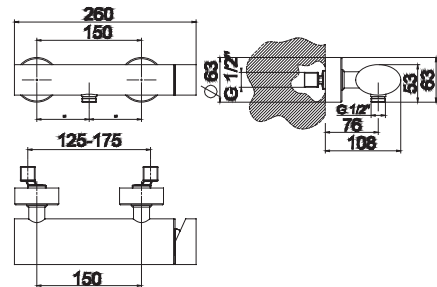

Monomando lavabo independiente instalación pared. Conexiones de 1/2" y sin vaciador. El caudal a 3 bares (con agua mezclada) es de 27,37 l/min.

Monocomando lavatório independente instalação parede. Conexões de 1/2" e sem válvula. O caudal a 3 bar (com água misturada) é de 27,37 l/min.

100046320 - N160118001

Cromo - Cromo

243,00 €

Monomando bidé con cartucho cerámico de Ø25 mm. Conexiones de 3/8", una longitud de los latiguillos de 405 mm., con vaciador automático y aireador "plus". El caudal a 3 bares (con agua mezclada) es de 10,8 l/min.

Monocomando bidé con cartucho cerámico de Ø25 mm. Conexões de 3/8", bichas com um comprimento de 405 mm, com esvaziador automático e arejador "plus". O caudal a 3 bar (com água misturada) é de 10,8 l/min.

100038655 - N160020001

Cromo - Cromo

289,00 €

Monomando externo ducha con cartucho cerámico de Ø35 mm. Conexiones de 1/2". Distancia excéntricas 150 +/- 25 mm. El caudal a 3 bares (con agua mezclada) es de 26 l/min.

Monocomando externo duche con cartucho cerámico de Ø35 mm. Conexões de 1/2". Distância excêntricas 150 +/- 25 mm. O caudal a 3 bar (com água misturada) é de 26 l/min.

100038658 - N160040801

Cromo - Cromo

335,00 €

Monomando externo baño/ducha con cartucho cerámico de Ø35 mm. Conexiones de 1/2", inversor automático y aireador "plus". Distancia excéntricas 150 +/- 25 mm. El caudal a 3 bares (con agua mezclada) para la ducha es de: 18,85 l/min. y para el baño de: 17,62 l/min.

Monocomando externo banho/duche con cartucho cerámico de Ø35 mm. Conexões de 1/2", inversor automático e arejador "plus". Distância excêntricas 150 +/- 25 mm. O caudal a 3 bar (com água misturada) para o duche é de 18,85 l/min. e para o banho de 17,62 l/min.

100038656 - N160030801

Cromo - Cromo

393,00 €