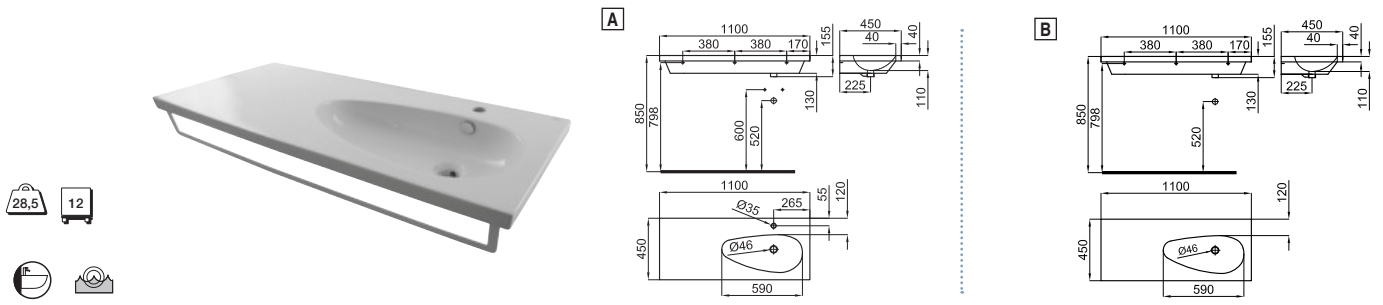

A ● ● ● **Lavabo 110 cm.** suspendido con seno desplazado a la **derecha**, rebosadero. Incluye las fijaciones 100041225 - N421040000. Toallero no incluido. **Con agujero para grifería**

B ● ● ● **Lavatório 110 cm.** suspenso com pia deslocada à **direita**, trasbordamento de agua e fixações 100041225 - N421040000. Toalheiro não incluido. **Com buraco para torneiras**

100089308 - N396990842 ☐ Blanco - Branco **423,00 €**

B ● ● ● **Sin agujero para grifería**

Sem buraco para torneiras

100099851 - N396990847 ☐ Blanco - Branco **423,00 €**