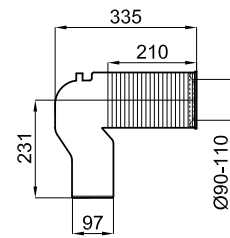

Codo regulable desagüe inodoro salida vertical

Cotovelo regulável desagüamento sanita saída vertical

100044274 - N499412400

○ Blanco - Branco

22,00 €