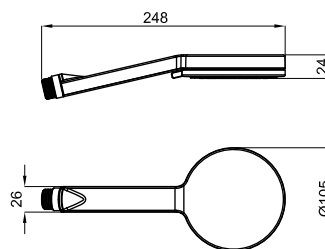

HOTELS - Chuveiro de mão 2 funções com sistema AIR ECO. Funções: chuva e massagem.

100093576 - N19999767

Cromo - Cromo

78,00 €