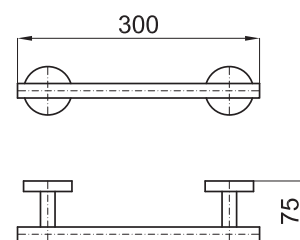

Pega banheira 30 cm.

100103939 - N643000015

Cromo - Cromo

57,00 €