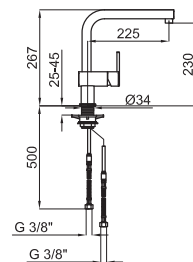

BERLIN - Monomando fregadero con caño giratorio que incorpora un cartucho cerámico de Ø35 mm. con conexiones de 3/8", una longitud de latiguillos de 370 mm. y aireador "Plus".

BERLIN - Monocomando cozinha com tubo giratório que incorpora un cartucho cerámico de Ø35 mm. con conexões de 3/8", um comprimento de bichas de 370 mm. e arejador "Plus".

100083393 - N170993919

Cromo - Cromo

420,00 €