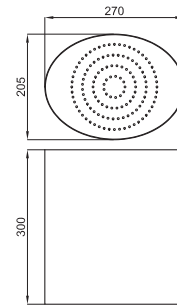

Pinha chuvaireiro instalação no tecto 30 cm.

Rociador instalación a techo 30 cm.