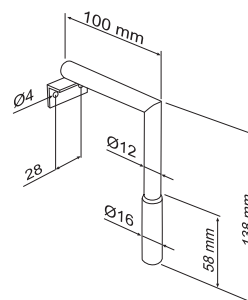

ELEA - Aplique 1x20W G4 12V + transformador. Montaje sobre espejo canto pulido, marco aluminio y espejo táctil

ELEA - Aplique 2x20W G4 12V + transformador. Montagem sobre espelho canto polido, moldura alumínio e espelho táctil

100042642 - N807130201

Cromo - Cromo

56,00 €