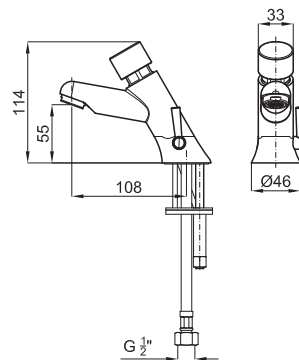

As torneiras electrónicas Noken são a opção mais conveniente para espaços com muito movimento. O seu sistema por infra-vermelhos permite que só sejam accionadas quando o sensor detecta o utilizador, parando quando este se retira, o que evita que a torneira fique accionada quando o utilizador já não a está a utilizar.