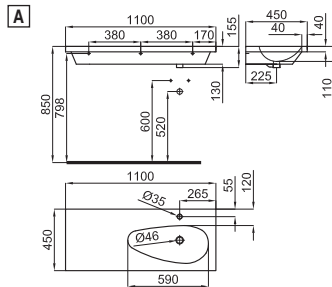

A ● ● ● ● **HOTELS - Lavabo 110 cm. suspenso con seno desplazado a la derecha, rebosadero. Incluye las fijaciones 100041225 - N421040000. Toallero no incluido. Con agujero para grifería** **HOTELS - Lavatório 110 cm. suspenso com pia deslocada à direita, transbordamento de agua e fixações 100041225 - N421040000. Toalheiro não incluido. Com buraco para torneiras**

100089308 - N396990842 ○ Blanco - Branco **423,00 €**

B ● ● ● ● **HOTELS - Sin agujero para grifería** **HOTELS - Sem buraco para torneiras**

100099851 - N396990847 ○ Blanco - Branco **423,00 €**