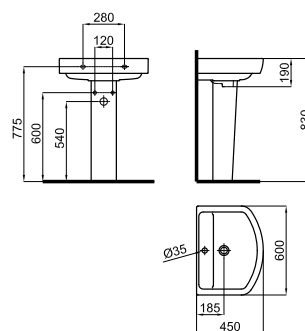

Acro

La serie Acro apuesta por la unificación y persigue líneas simples en el diseño de sus piezas para el baño. La colección Acro no solo se ajusta de forma excelente a todos los baños, sino a cualquier otro equipamiento de baño existente.

A série Acro aposta na unificação e persegue linhas simples no design das suas peças para a casa de banho. A coleção Acro não só se ajusta de forma excelente a todas as casas de banho, como também a qualquer outro equipamento de casa de banho existente.

Lavatório 60 cm. com trasbordamento de água e fixações 100041225 - N421040000.

100080133 - N380000004

Blanco - Branco

73,00 €