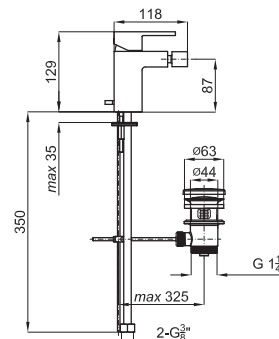

Monomando bidé con cartucho cerámico de Ø35 mm., conexiones de 3/8", una longitud de los latiguillos de 370 mm., con vaciador automático y aireador "plus". El caudal a 3 bares (con agua mezclada) es de 12,08 l/min.

Monocomando bidé com cartucho cerâmico de Ø35 mm, conexões de 3/8", bichas com um comprimento de 370 mm, com esvaziador automático e arejador "plus". O caudal a 3 bar (com água misturada) é de 12,08 l/min.

100069049 - N172390007

Cromo - Cromo

111,00 €