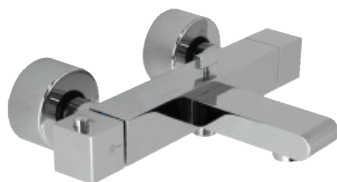

Termostática externo baño/ducha con termoelemento de cera incorporado. Conexiones de 1/2" y aireador "plus". Incluye válvula anti retorno y stop de seguridad a 38°C. El caudal a 3 bares (con agua mezclada) es para la ducha de: 9,6 l/min. y para el baño de: 16,90 l/min.

Termostática externa banho/duche com termo-elemento de cera incorporado. Conexões de 1/2" e arejador "plus". Inclui válvula anti-retorno e stop de segurança a 38°C. O caudal a 3 bar (com água misturada) para o duche é de 9,6 l/min. e para o banho de 16,90 l/min.

100048044 - N196599502

Cromo - Cromo

531,00 €