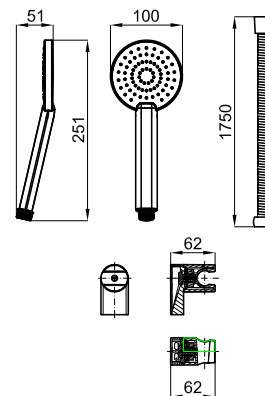

KIT DUCHA HOTELS
Incluye soporte de ducha, teleducha con 1 función y flexible 175 cm.

KIT DUCHE HOTELS
com suporte, chuveiro de mão 1 função e flexível 175 cm.

100108291 - N194710525

Cromo - Cromo

30,00 €