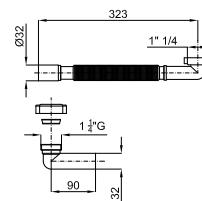

PMR: NK SANI - CITY

Este modelo de sanitario adaptado para personas con movilidad reducida mantiene intacta su elegante diseño. NK Sani cuenta con todos los requisitos propios de esta tipología de sanitarios, pero a su vez se ha trabajado para conservar una línea moderna y atractiva.

Este modelo de loiça sanitária adaptado para pessoas com mobilidade reduzida mantém intacto o seu elegante design. NK Sani possui todos os requisitos próprios deste tipo de loiças sanitárias, mas também se trabalhou para conservar uma linha moderna e atractiva.

NEW

Lavabo 65 cm. suspendido con rebosadero. Incluye las fijaciones
100041225 - N421040000. Especial para PMR

Lavatório 65 cm. suspenso com trasbordamento de água e fixações
100041225 - N421040000 especial para PMR

100111696 - N396990856

Blanco - Branco

189,00 €

A

B

A

Sifón encastrado con embellecedor para lavabo NK Sani

Sifão encastrado com embelezador para lavatório NK Sani

100101700 - N199999676

Blanco - Branco

29,00 €

B

Tubo extensible con codo para lavabo NK Sani

Tubo extensível com cotobelo para lavatório NK Sani

100102295 - N499816922

Blanco - Branco

15,00 €