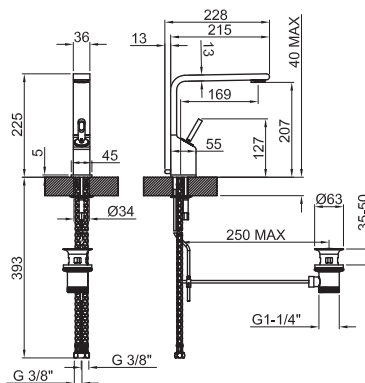

Monomando lavabo con cartucho cerámico de Ø32 mm. Conexiones de 3/8", una longitud de los latiguillos de 393 mm., con vaciador automático. Aireador "slim". El caudal a 3 bares (con agua mezclada) es de 12,8 l/min.

Monocomando lavatório com cartucho cerâmico de Ø32 mm. Conexões de 3/8", bichas com um comprimento de 393 mm, com esvaziador automático. Arejador "slim". O caudal a 3 bar (com água misturada) é de 12,8 l/min.

100048041 - N196400809

Cromo - Cromo

413,00 €

3,5 80