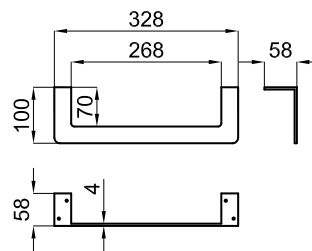

Toalheiro para frontal para bancada Neox.

100057624 - N844303010

Cromo - Cromo

97,00 €

(1) Se necesita - É preciso

S - V

100049698
N499816825

S - H

100041216
N420442300

100048483 - N391000001

Blanco - Branco

543,00 €

(2) Para su funcionamiento es imprescindible pedir el monomando lavabo independiente N161018001 - 44 (100038712-100044062) o N160018001 - 100038650 y el latiguillo de prolongación N299999900-100040417.

(2) Para o seu funcionamento é imprescindível encomendar o monocomando para lavatório independente N161018001 - 44 (100038712-100044062) oi N160018001 - 100038650 e a bicha de extensão N299999900-100040417.

(3) Se recomienda el uso del tubo de conexión flexible 100041214 - N420400731 para desagüe a pared.

(3) Recomendamos usar o tubo de ligação flexível 100041214 - N420400731 para desagüamento na parede.

Bidé semi-engaste com rótula bidé orientável. (2) (3)

100048486 - N391000004

Blanco - Branco

620,00 €

100048491 - N391000003

Blanco - Branco

126,00 €