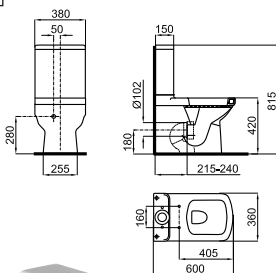

Semi-pedestal para lavamanos 35 cm. 100080134 - N380000003 con fijaciones 100041212 - N420150000.

Meia coluna para lavatório 35 cm. 100080134 - N380000003 com fixações 100041212 - N420150000.

100080140 - N380000001

Blanco - Branco

68,00 €

(1) Se necesita - É preciso

S - V

100058641
N275810003

S - H

100041216
N420442300

(2) Combina con el bidé de la serie NK-ONE (pag. 54)

(2) Combina con o bidé da série NK-ONE (pag. 54)

A