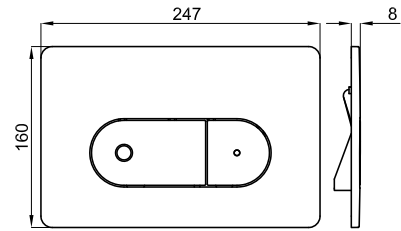

100047933 - N364850001

100,00 €

CRYSTAL - Placa de accionamiento con doble pulsador (metal/vidrio)

CRYSTAL - Placa de accionamiento com pulsador duplo (metal/vidrio)

100104500 - N386000016	● Negro - Preto	255,00 €
100104499 - N386000011	○ Blanco - Branco	255,00 €