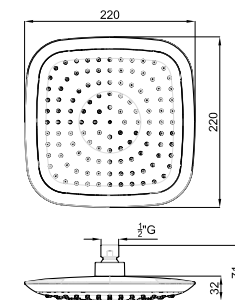

LIBRA - Rociador instalación a techo 9 cm.

LIBRA - Pinha chuveiro instalação no tecto 9 cm.

100038681 - N160458501	Cromo - Cromo	1.238,00 €