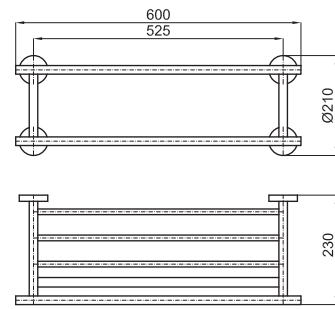

Toalheiro prateleira

100102360 - N648000007

Cromo - Cromo

130,00 €