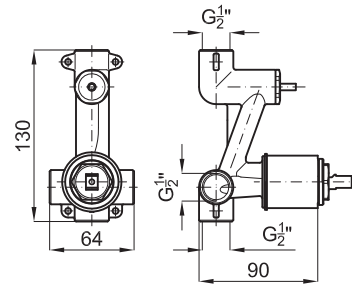

Cuerpo interno monomando encastre baño ducha, con cartucho cerámico de Ø35 mm. inversor automatico y conexiones de 1/2". El caudal a 3 bares (con agua mezclada) es de baño 20 l/min y ducha 18 l/min.

Corpo interno monocomando encastre banho/duche com cartucho ceramico de Ø35 mm., inversor automatico e conexoes de 1/2". caudal a 3 bares (com agua misturada) es de banho 21 l/min. e duche 18 l/min.

100107958 - N194710517

70,00 €