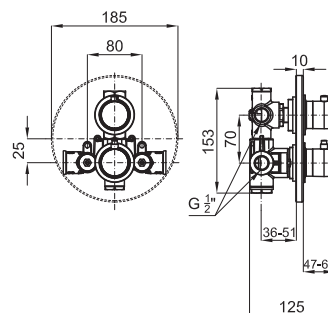

BASIC - Termostática encastre 2 salidas con termoelemento de cera incorporado. Conexiones de 1/2". Inversor regulador de caudal. El caudal a 3 bares (con agua mezclada) es para el baño de 24,5 l/min. y para la ducha 15 l/min. Incluye válvula anti-retorno y stop de seguridad a 38°C.

BASIC - Termostática de encastrar com 2 saídas com termo-elemento de cera incorporado. Conexões de 1/2". Inversor regulador de caudal. O caudal a 3 bar (com água misturada) para o banho é de 24,5 l/minuto e para o duche de 15 l/minuto. Inclui válvula de retenção e stop de segurança a 38°C.

100059732 - N29999969

Cromo - Cromo

297,00 €