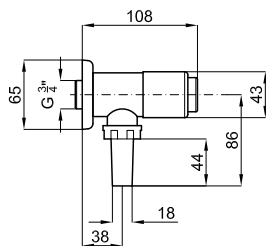

Complementos - Complementos

A