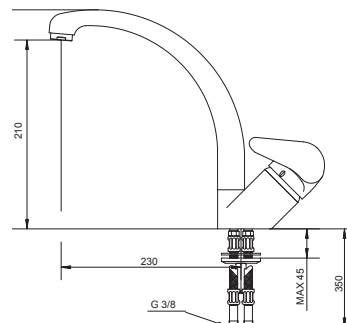

CITY - Monomando fregadero caño alto con cartucho cerámico de Ø40 mm., conexiones de 3/8", una longitud de latiguillos de 370 mm. y aireador "plus". Caño giratorio.

CITY - Monocomando cozinha caño alto com cartucho cerâmico de Ø40 mm, conexões de 3/8", um comprimento de bichas de 370 mm. e arejador "plus". Tubo giratório.

100059764 - N196400819

Cromo - Cromo

91,00 €