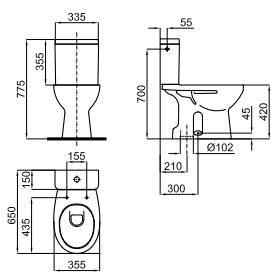

(3) O mecanismo MVB00 é incluído no interior do tanque, mas não vai pré-montado.

A

B

C

D

Pack inodoro a tierra con salida vertical, cisterna con alimentación inferior izquierda, mecanismo, fijaciones, junta y asiento inodoro. (1) (3)