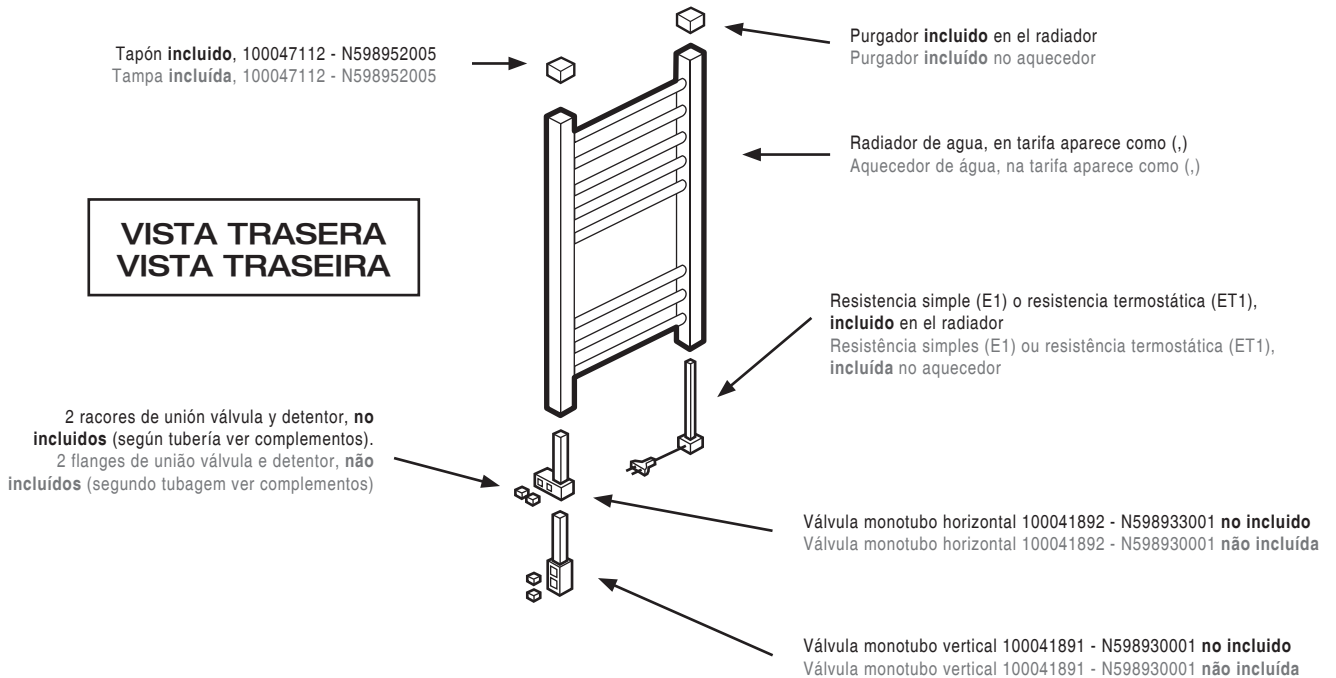

3.- Radiador mixto para instalación monotubo horizontal / vertical

3.- Aquecedor misto para instalação monotubo horizontal / vertical.

Los códigos de válvulas y racores aquí expresados son en cromo. Para poder presu-puestar racores en otros acabados tan sólo deberemos atenernos a lo comentado para los radiadores de agua antes explicados.

Os códigos de válvulas e flanges aquí enunciados são em cromo. Para poder orçar flanges noutros acabamentos, devemos seguir o que se comentou para os aquecedores de água antes explicados.

En los dos casos (monotubo horizontal y monotubo vertical), es indiferente si la válvula y la resistencia van a derecha o izquierda, se puede variar su instalación perfectamente, sin que ello repercuta de forma alguna en el funcionamiento del radiador.

Nos dois casos (monotubo horizontal e monotubo vertical), é indiferente se a válvula e a resistência vão à direita ou esquerda, pode-se variar a sua instalação perfeitamente, sem que isso repercuta de modo algum no funcionamento do aquecedor.