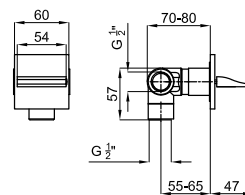

Inversor encastre pared. Conexiones de 1/2". Inversor manual. El caudal a 3 bares (con agua mezclada) es de 25,71 l/min.

Inversor de encastrar na parede. Conexões de 1/2". Inversor manual. O caudal a 3 bar (com água misturada) é de 25,71 l/min.

100082621 - N169760033

Cromo - Cromo

117,00 €

100082629 - N169760035

Oro - Ouro

164,00 €