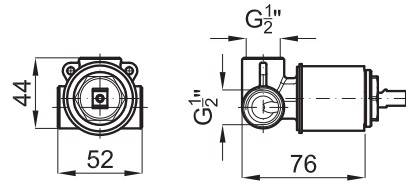

Cuerpo interno monomando encastre ducha, con cartucho cerámico de Ø35 mm. y conexiones de 1/2". El caudal a 3 bares (con agua mezclada) es de baño 21 l/min.

Corpo interno monocomando encastre duche com cartucho ceramico de Ø35 mm. e conexoes de 1/2". caudal a 3 bares (com agua misturada) es de banho 21 l/min.

100107937 - N194710510

48,00 €