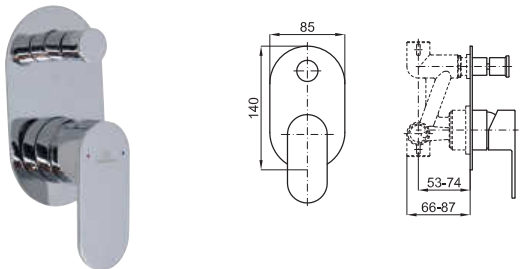

Parte externa monomando encastre ducha

Parte externa monocomando encastre ducha

100107940 - N194710508

Cromo - Cromo

28,00 €

Cuerpo interno monomando encastre ducha, con cartucho cerámico de Ø35 mm. y conexiones de 1/2". El caudal a 3 bares (con agua mezclada) es de 21 l/min.

Corpo interno monocomando encastre ducha con cartucho cerámico de Ø35 mm. e conexões de 1/2". caudal a 3 bares (com água misturada) es de 21 l/min.

100107937 - N194710510

48,00 €

C