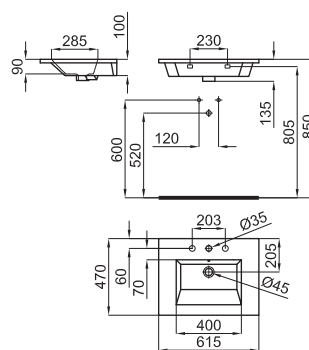

NK Logic

NK LOGIC es un modelo impactante que rompe con los diseños más habituales. Las líneas los ángulos rectos son los protagonistas de este sanitario ideado para sobresalir.

O NK LOGIC é um modelo impactante que rompe com os designs mais habituais. As linhas e os ângulos retos são os protagonistas desta loiça sanitária pensada para destacar.

Lavabo 60 cm. suspendido con rebosadero. Incluye las fijaciones 100041225 - N421040000.

Lavatório 60 cm. suspenso com transbordamento de água e fixações 100041225 - N421040000.

100060786 - N370170460

Blanco - Branco

328,00 €