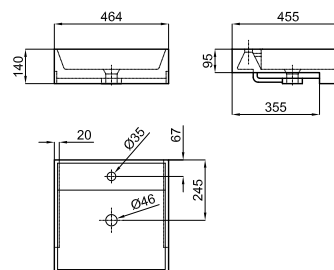

AZOR - Lavabo 47x46 cm. semi-encastre con rebosadero **AZOR - Lavatório 47x46 cm. semi-engaste com trasbordamento de agua**

100060167 - N396766931 ☐ Blanco - Branco **258,00 €**