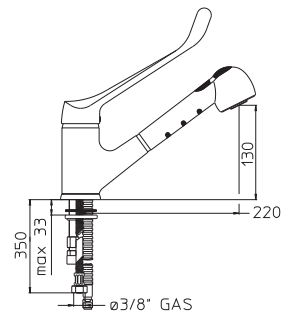

Griferías de cocina - Torneiras de cozinha

SANI - Monomando fregadero con ducha extraíble y cuerpo giratorio que incorpora un cartucho cerámico de Ø40 mm. con conexiones de 3/8", una longitud de latiguillos de 350 mm. y un aireador "Plus", con maneta sanitaria.

SANI - Monocomando cozinha com chuveiro extraível e corpo giratório que incorpora um cartucho cerâmico de Ø40 mm. Com conexões de 3/8", um comprimento de bichas de 350 mm. e um arejador "Plus", com manipulo sanitária.

100038868 - N170993901

Cromo - Cromo

266,00 €