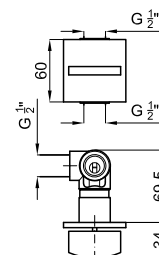

Inversor encastre pared. Conexiones de 1/2". Inversor manual. El caudal a 3 bares (con agua mezclada) es de 25,71 l/min.

Inversor de encastrar na parede. Conexões de 1/2". Inversor manual. O caudal a 3 bar (com água misturada) é de 25,71 l/min

100038841 - N169235201

Cromo - Cromo

117,00 €