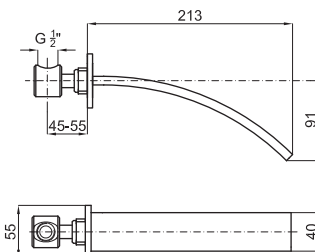

Caño bañera encastre. Conexiones de 1/2" y sin aireador. Caída del agua en cascada. El caudal a 3 bares (con agua mezclada) es de 32 l/min.

Bica banheira encastre. Conexões de 1/2" e sem arejador. Queda da água em cascata. O caudal a 3 bar (com água misturada) é de 32 l/min

100038849 - N169741701

Cromo - Cromo

177,00 €

100063768 - N169760012

Blanco nácar - Branco nácar

258,00 €

100081806 - N169760029

Oro - Ouro

248,00 €