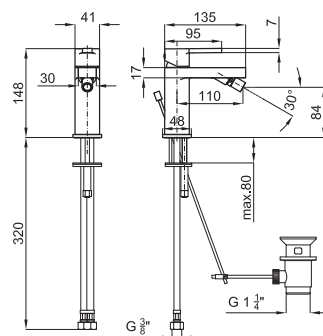

Monomando lavabo caño alto con cartucho cerámico de Ø25 mm. Conexiones de 3/8", una longitud de los latiguillos de 320 mm., con vaciador automático y aireador "plus". El caudal a 3 bares (con agua mezclada) es de 11,25 l/min.

Monocomando lavatório cano alto com cartucho cerâmico de Ø25 mm. Conexões de 3/8", bichas com um comprimento de 320 mm, com esvaziador automático e arejador "plus". O caudal a 3 bar (com água misturada) é de 11,25 l/min.

100081865 - N199999864	Cromo - Cromo	155,00 €
100082634 - N199999848	Blanco - Branco	186,00 €
100082631 - N199999856	Negro - Preto	186,00 €

Monomando bidé con cartucho cerámico de Ø25 mm. Conexiones de 3/8", una longitud de los latiguillos de 320 mm., con vaciador automático y aireador "plus". El caudal a 3 bares (con agua mezclada) es de 10,05 l/min.

Monocomando bidé com cartucho cerâmico de Ø25 mm. Conexões de 3/8", bichas com um comprimento de 320 mm, com esvaziador automático e arejador "plus". O caudal a 3 bar (com água misturada) é de 10,05 l/min.

100081862 - N199999871	Cromo - Cromo	125,00 €
100082635 - N199999850	Blanco - Branco	150,00 €
100082632 - N199999851	Negro - Preto	150,00 €

Monomando externo ducha con cartucho cerámico de Ø35 mm. Conexiones de 1/2". distancia excéntricas 150 +/- 15 mm. Incluye flexible ducha 150 cm., teleducha y soporte teleducha. El caudal a 3 bares (con agua mezclada) es de 11,7 l/min.

Monocomando externo duche com cartucho cerâmico de Ø35 mm. Conexões de 1/2". Distância excêntricas 150 +/- 15 mm. Inclui tubo flexível duche 150 cm., chuveiro de mão e suporte da chuveiro de mão. O caudal a 3 bar (com água misturada) é de 11,7 l/min.

100081860 - N199999863	Cromo - Cromo	147,00 €
100082633 - N199999855	Blanco - Branco	177,00 €
100082630 - N199999852	Negro - Preto	177,00 €