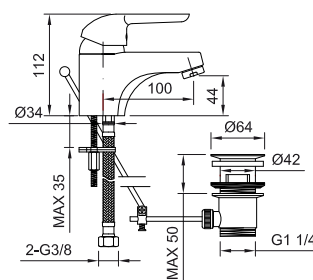

Este é um modelo de torneiras em que se aplica a originalidade aos formatos mais pequenos e reduzidos. As superfícies planas da sua manípulo e da parte superior do seu tubo conferem-lhe uma personalidade singular e altamente atractiva. Não há dúvida de que se trata da escolha ideal para quem procura dimensões reduzidas sem que a concepção seja sacrificada.