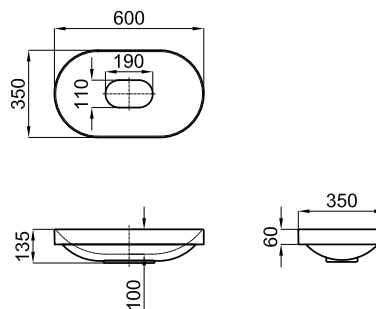

AZOR - Lavabo 47x46 cm. semi-encastre con rebosadero **AZOR - Lavatório 47x46 cm. semi-engaste com trasbordamento de agua**

100060167 - N396766931 Blanco - Branco **258,00 €**

FORMA - Lavabo 60x35 cm. semi-encastre sin rebosadero. Esmaltado a dos caras. **FORMA - Lavatório 60x35 cm. semi-engaste sem trasbordamento de agua. Esmaltado nas duas caras.**