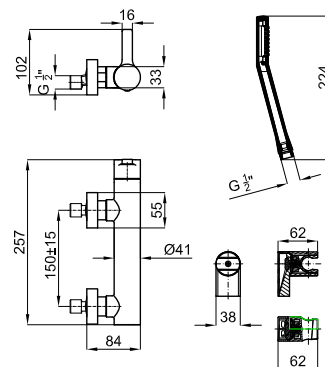

Monomando bidé con cartucho cerámico de Ø25 mm. Conexiones de 3/8", una longitud de los latiguillos de 320 mm., con vaciador automático y aireador "plus". El caudal a 3 bares (con agua mezclada) es de 10,05 l/min.

Monocomando bidé com cartucho cerâmico de Ø25 mm. Conexões de 3/8", bichas com um comprimento de 320 mm, com esvaziador automático e arejador "plus". O caudal a 3 bar (com água misturada) é de 10,05 l/min.

100081862 - N199999871	Cromo - Cromo	125,00 €
100082635 - N199999850	Blanco - Branco	150,00 €
100082632 - N199999851	Negro - Preto	150,00 €