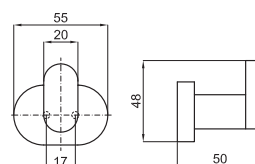

Colgador

Cabide

100042515 - N640020001

Cromo - Cromo

23,00 €