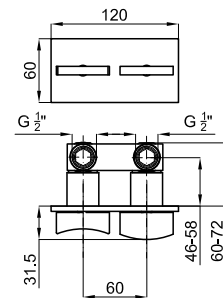

Monoblock encastre ducha con montura cerámica (apertura 90°). Conexiones de 1/2". El caudal a 3 bares (con agua mezclada) es de 23,95 l/min.

Monoblock de encastrar duche com armação de cerâmica (abertura 90°). Conexões de 1/2". O caudal a 3 bar (com água misturada) é de 23,95 l/min.

100038835 - N169169901

Cromo - Cromo

235,00 €

3,3 144

3,2 144

3,2 96