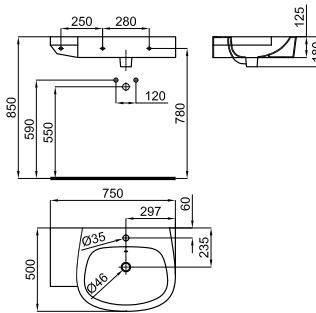

HOTELS - Lavabo 75 cm. suspendido con seno desplazado a la derecha y rebosadero. Incluye las fijaciones 100041225 - N421040000.

HOTELS - Lavatório 75 cm. suspenso com pia deslocada à direita, trasbordamento de agua e fixações 100041225 - N421040000.

100100181 - N396990848

☐ Blanco - Branco

214,00 €

20,7 18