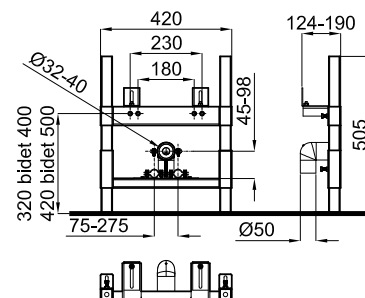

Bastidor para bidé suspendido. Instalación pared ligera con kit de fijación a muro. Kit de fijación y tapones protectores incluidos en bastidor.

Bastidor para bidé suspenso. Instalação parede ligeira com kit de fixação à parede. Kit de fixação e tampas protectoras incluídos no bastidor.

100047955 - N364850008

102,00 €