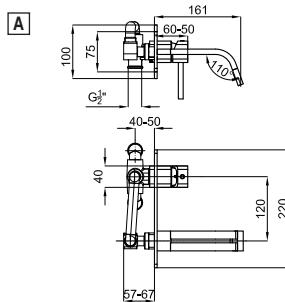

3,2 56

A

Monomando lavabo encastre con cartucho cerámico de Ø35 mm. Conexiones de 1/2", sin vaciador y con aireador "plus". El caudal a 3 bares (con agua mezclada) es de 6,49 l/min. Longitud de caño de 161 mm.

Monocomando lavatório de encastrar com cartucho cerâmico de Ø35 mm. Conexões de 1/2", sem válvula e com arejador "plus". O caudal a 3 bar (com água misturada) é de 6,49 l/min. Comprimento de tubo 161 mm.

100039072 - N191090001

Cromo - Cromo

513,00 €

B

2 56

Longitud de caño de 260 mm.

Comprimento de tubo 260 mm.

100072997 - N191770006

Cromo - Cromo

562,00 €

1,7 80

Monomando bidé con cartucho cerámico de Ø25 mm. Conexiones de 3/8", una longitud de los latiguillos de 490 mm., sin vaciador y con aireador "plus". El caudal a 3 bares (con agua mezclada) es de 6,2 l/min.

Monocomando bidé com cartucho cerâmico de Ø25 mm. Conexões de 3/8", bichas com um comprimento de 490 mm, sem válvula e com arejador "plus". O caudal a 3 bar (com água misturada) é de 6,2 l/min.

100039069 - N191020001

Cromo - Cromo

512,00 €

4,1 48

Monomando externo baño/ducha con cartucho cerámico de Ø35 mm. Conexiones de 1/2", Inversor automático y con aireador "plus". Distancia excéntricas 150 +/-20 mm. El caudal a 3 bares (con agua mezclada) es de 8,09 l/min.

Monocomando externo banho/duche com cartucho cerâmico de Ø35 mm. Conexões de 1/2", Inversor automático e com arejador "plus". Distâncias excêntricas 150 +/-20 mm. O caudal a 3 bar (com água misturada) é de 8,09 l/min.

100039070 - N191030001

Cromo - Cromo

692,00 €

1,5 120

Monomando encastre ducha con cartucho cerámico de Ø35 mm. Conexiones de 1/2". El caudal a 3 bares (con agua mezclada) es de 25,31 l/min.

Monocomando de encastrar duche com cartucho cerâmico de Ø35 mm. Conexões de 1/2". O caudal a 3 bar (com água misturada) é de 25,31 l/min.

100039071 - N191060001