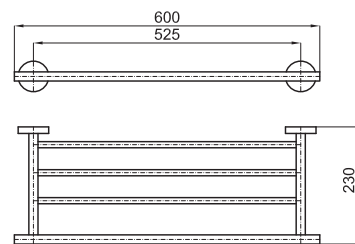

100102360 - N648000007

Cromo - Cromo

130,00 €

Toalheiro prateleira sem barra

100103969 - N643000021

Cromo - Cromo

88,00 €

Saboneteira a parede

100102355 - N648000002

Cromo - Cromo

37,00 €

Porta-objetos a parede

100103965 - N643000020

Cromo - Cromo

29,00 €