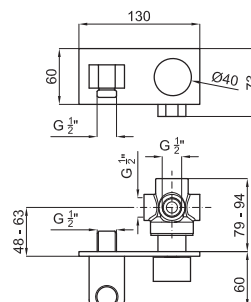

Soporte teleducha con toma de agua e inversor con conexiones de 1/2" (no incluye teleducha ni flexible). El caudal a 3 bares (con agua mezclada) es de 15 l/min. para la ducha, de 25 l/min. para el baño y de 17 l/min. para el rociador.

Suporte chuveiro de mão com toma de água e inversor com conexões de 1/2" (não inclui chuveiro de mão nem tubo flexível). O caudal a 3 bar (com água misturada) é de 15 l/min. para duche, de 25 l/min. para o banho e 17 l/min. para pinha chuveiro.

100063477 - N29999889

Cromo - Cromo

371,00 €