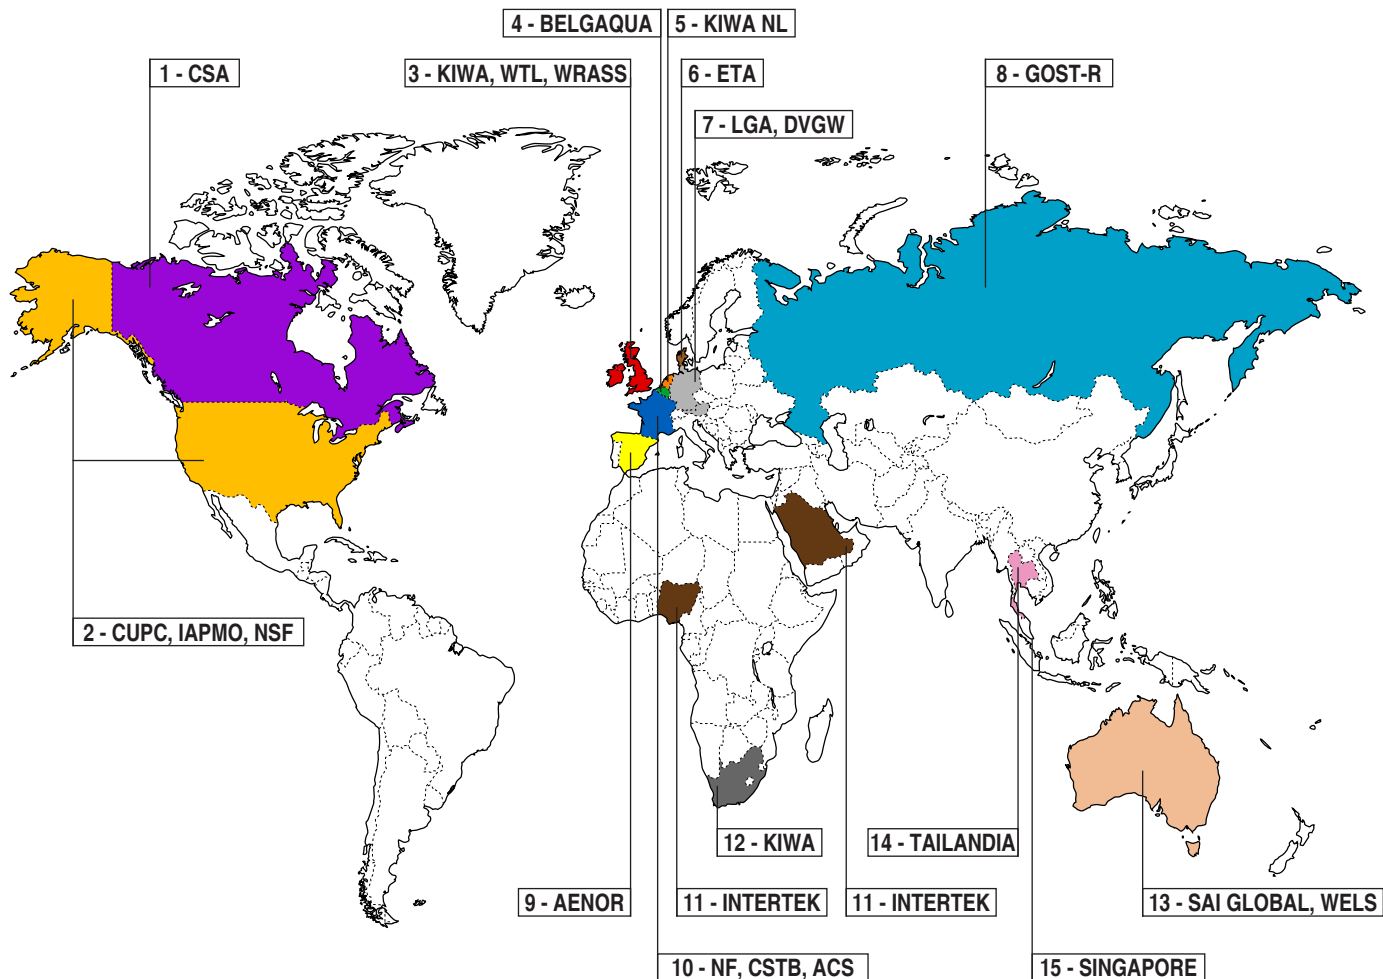

Certificaciones - Certificações

Los productos de Noken están fabricados bajo los más estrictos controles de calidad en los diferentes procesos de fabricación obteniendo así los certificados de calidad más exigentes.

Os produtos Noken são fabricados sob os mais rígidos controles de qualidade nos diferentes processos de fabricação, proporcionando assim os certificados da mais alta qualidade.

WELS Certificate at Gazzetta