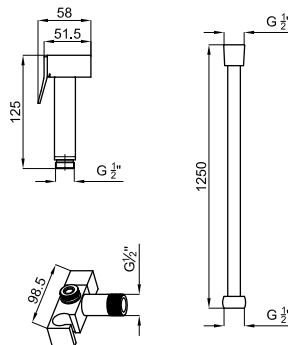

ACRO - Conjunto duche sanitário grameamento duplo

100114596 - N172390022

Cromo - Cromo

65,00 €