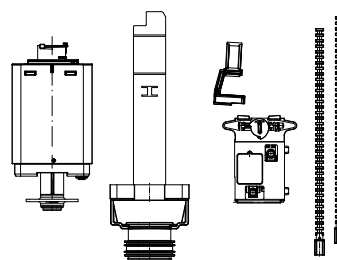

Sistemas de Instalación - Sistemas de Instalação: Premium Line

Kit de renovación cisterna empotrada para bastidor de altura reducida.

Kit renovação tanque encastado para bastidor de altura reduzida.

100044271 - N499000001

115,00 €