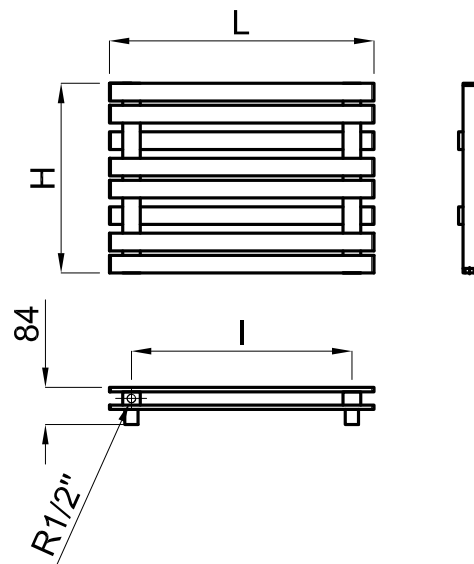

Inox Mini

Está fabricado en acero inoxidable AISI 304 cepillado, siendo este un acero que ofrece una resistencia y durabilidad mayor que los estándares del mercado.

Combina perfectamente con la series de grifería Inox y con los acabados inox de las series Cota e Irta.

Gracias a sus reducidas dimensiones (600x430 mm.), este nos permite colocar-lo en cualquier estancia, por pequeña que sea.

Está fabricado em aço inoxidável AISI 304 escovado, sendo o mesmo um aço com uma resistência e durabilidade acima dos padrões do mercado.

Combina perfeitamente com as séries de torneiras Inox e com os acabamentos inox das séries Cota e Irta.

Graças às suas reduzidas dimensões (600x430 mm.), permite-nos colocá-lo em qualquer divisão, por pequena que seja.

L mm	600
I mm	500
H mm	430
Tubo N°	8
Kcal/h Watt	360 - 418
Resist. W	300
Fij. N°	4

600x430 mm.

(,)		100047962 - N535000002		Inox Satinado - Inox satinado	983,00 €
(E1)		100062540 - N535000071		Inox Satinado - Inox satinado	1.280,00 €
(ET1)		100062543 - N535000068		Inox Satinado - Inox satinado	1.538,00 €
(M1)		100062545 - N535000067		Inox Satinado - Inox satinado	1.252,00 €
(MT1)		100062548 - N535000070		Inox Satinado - Inox satinado	1.495,00 €

Accesorios incluidos:
Accesórios incluídos:

(E1)
(M1)

(ET1)
(MT1)