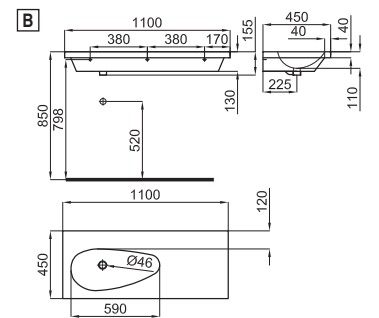

A	● ● ●	Lavabo 110 cm. suspendido con seno desplazado a la izquierda, rebosadero. Incluye las fijaciones 100041225 - N421040000. Toallero no incluido. Con agujero para grifería	Lavatório 110 cm. suspenso com pia deslocada à esquerda, trasbordamento de agua e fixações 100041225 - N421040000. Toalheiro não incluido. Com buraco para torneiras
100063879 - N396990833	○	Blanco - Branco	423,00 €

B	● ● ●	Sin agujero para grifería	Sem buraco para torneiras
100068610 - N396990834	○	Blanco - Branco	423,00 €