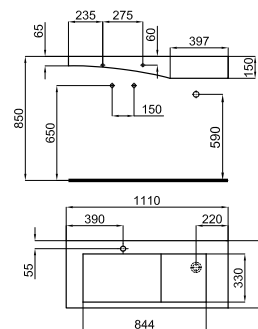

Lavabo 110 cm. suspendido con seno desplazado a la **izquierda**, sin rebosadero, con desagüe oculto. Incluye las fijaciones 100041225 - N421040000 y el adaptador sifón.

Lavatório 100 cm. suspenso com pia deslocada à **esquerda**, sem trasbordamento de agua, com desaguamento oculto e fixações 100041225 - N421040000. Inclui adaptador sifão.

100073499 - N390000021

Blanco - Branco

611,00 €