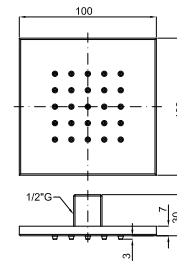

Jet con conexiones de 1/2". Se necesita un caudal mínimo de 4 l/min.

Jacto com conexões de 1/2". É preciso no mínimo o caudal de 4 l/min.

100065936 - N140140023

Cromo - Cromo

105,00 €