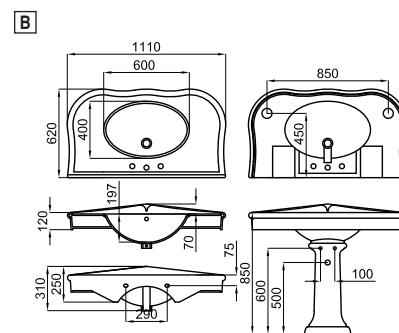

Victorian Collection: Dynasty

Completa colección de sanitario para el baño. De marcado estilo clásico pero elegante está pensada para un usuario muy exclusivo, esta serie se compone de lavabos en acabado blanco y negro en diferentes medidas y una amplia gama de sanitarios que cubre todas las necesidades del público más exigente.

Completa coleção de loiças sanitárias para a casa de banho. Com acentuado estilo clássico, mas elegante, está pensada para um utilizador muito exclusivo, esta série é composta de lavatórios em acabamento preto e branco em diferentes medidas e uma ampla gama de loiças sanitárias que abrange todas as necessidades dos clientes mais exigentes.

A	● ● ●	Consola lavabo de 110 cm. suspendido con rebosadero. Incluye el juego de fijación 100040489 - N302160000. Combina con juego de pies consola o pedestal. Con agujero para grifería	Consola lavatório de 100 cm. suspenso com trasbordamento de agua. Inclui conjunto de fixação 100040489 - N302160000. Combina com conjunto de pés consola ou pedestal. Com buraco para torneiras
100082533 - N381000007	○	Blanco - Branco	541,00 €
100082534 - N381000009	●	Negro - Preto	706,00 €
B	● ● ●	Con 3 agujeros para grifería	Com 3 buracos para torneiras
100082532 - N381000001	○	Blanco - Branco	541,00 €
100082540 - N381000019	●	Negro - Preto	706,00 €