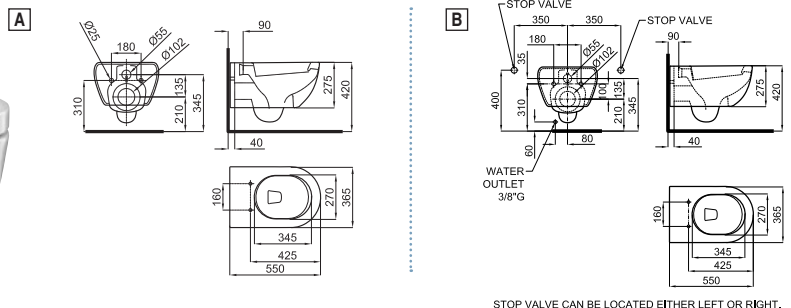

Inodoro independiente con salida orientable. Incluye las fijaciones 100041212 - N420150000. Inodoro cerrado a pared hay que instalar antes el asiento (1)

Sanita independente. Saída orientável com fixações 100041212 - N420150000. Sanita pegada à parede, há que instalar antes o tampa (1)

100048291 - N390000007

Blanco - Branco

400,00 €

(2) Se recomienda el uso de la llave de paso
100038615 - N157416501

(2) Recomendamos usar o torneira de
passagem 100038615 - N157416501