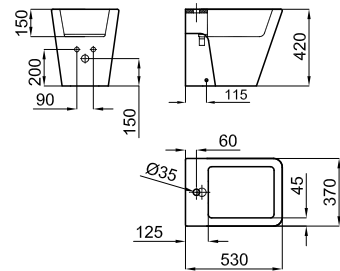

Inodoro suspendido. Incluye las fijaciones 100095558 - N399999880

Sanita suspensa com fixações 100095558 - N399999880

100100218 - N379000008

☐ Blanco - Branco

364,00 €

Asiento inodoro con bisagra amortiguada

Tampa sanita com dobradiça amortecida

100093866 - N379000006

☐ Blanco - Branco

136,00 €

Asiento inodoro Thermodor

Tampa sanita Thermodor

100093867 - N379000007

☐ Blanco - Branco

85,00 €

(1) Para la instalación del sifón en este bidé, es necesario utilizar el adaptador de sifón para vaciador oculto (100046585 - N499816802)

(1) Para instalar o sifão neste bidé, precisa o adaptador de sifão oculto (100046585 - N499816802)