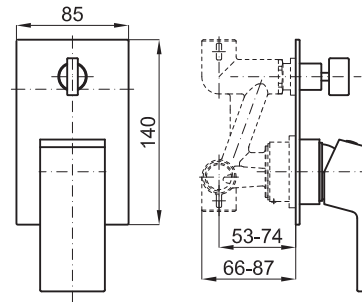

NK ONE
Parte externa monocomando encastre baño/duche

100108184 - N140140062

Cromo - Cromo

80,00 €