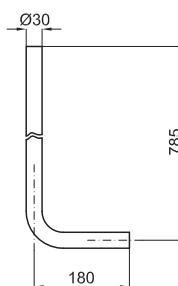

B

Grifo WC temporizado externo. Instalación a muro.

Torneira sanita temporizada externa. Instalação na parede.

100071314 - N199999911

Cromo - Cromo

119,00 €

Tubo enlace WC temporizado externo

Tubo união sanita temporizado externo

100071340 - N199999910

Cromo - Cromo

34,00 €