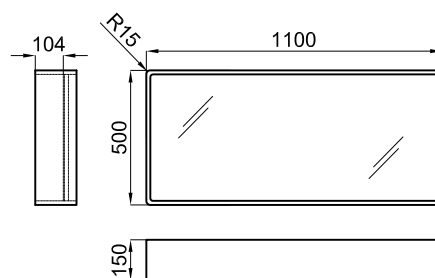

○ Espejo-blanco - Espelho-branco

419,00 €

NEW

Espejo con estante incorporado de 110x50 cm. e iluminación mediante leds. IP-44

Espelho com prateleira de 110x50 cm. e iluminação por leds. IP-44

100114640 - N862000013