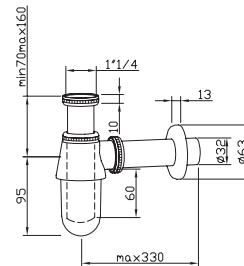

100108205 - N194710533

Blanco - Branco

116,00 €

Sifón botella lavabo

Sifão garrafa lavatório

100039181 - N199514001

Cromo - Cromo

21,00 €