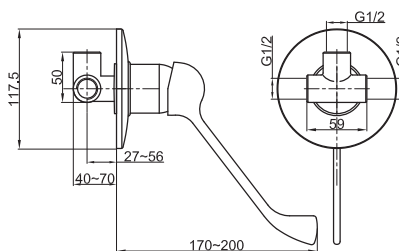

Monomando encastre ducha con cartucho cerámico de Ø40 mm. y conexiones de 1/2". El caudal a 3 bares (con agua mezclada) es de 25,4 l/min. Con maneta sanitaria.

Monocomando de encastrar duche con cartucho cerámico de Ø40 mm. e conexões de 1/2". O caudal a 3 bar (com água misturada) é de 25,4 l/min. Com manipulo sanitária.

100082878 - N140140051

Cromo - Cromo

99,00 €