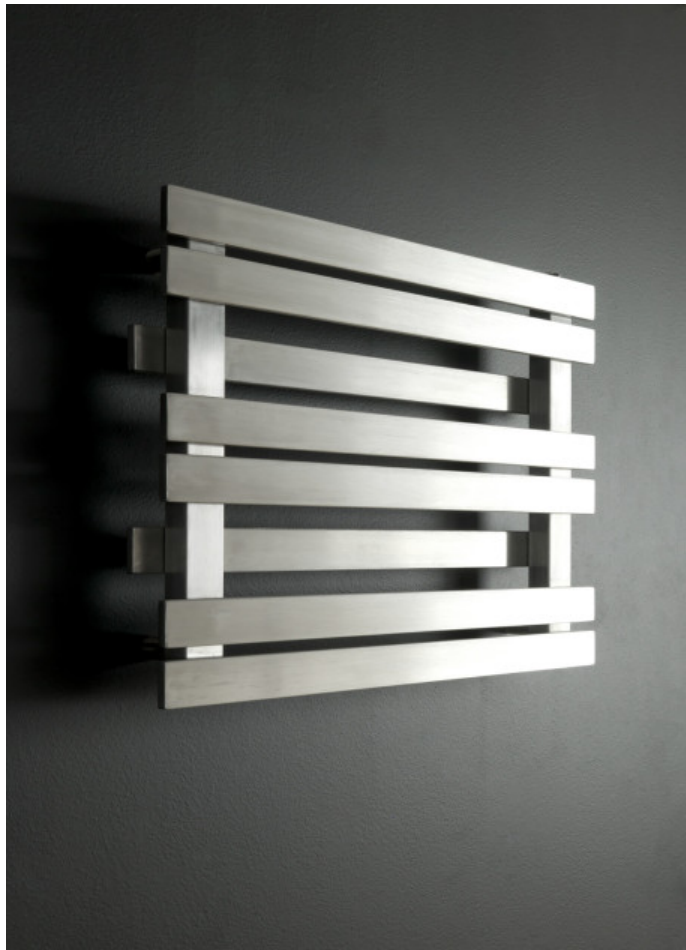

Inox Mini

Está fabricado en acero inoxidable AISI 304 cepillado, siendo este un acero que ofrece una resistencia y durabilidad mayor que los estándares del mercado.

Combina perfectamente con la series de grifería Inox y con los acabados inox de las series Cota e Irta.

Gracias a sus reducidas dimensiones (600x430 mm.), este nos permite colocar-lo en cualquier estancia, por pequeña que sea.

Está fabricado em aço inoxidável AISI 304 escovado, sendo o mesmo um aço com uma resistência e durabilidade acima dos padrões do mercado.

Combina perfeitamente com as séries de torneiras Inox e com os acabamentos inox das séries Cota e Irta.

Graças às suas reduzidas dimensões (600x430 mm.), permite-nos colocá-lo em qualquer divisão, por pequena que seja.

L mm	600
I mm	500
H mm	430
Tubo N°	8
Kcal/h Watt	360 - 418
Resist. W	300
Fij. N°	4

600x430 mm.

(,)		100047962 - N535000002		Inox Satinado - Inox satinado	983,00 €
(E1)		100062540 - N535000071		Inox Satinado - Inox satinado	1.280,00 €
(ET1)		100062543 - N535000068		Inox Satinado - Inox satinado	1.538,00 €
(M1)		100062545 - N535000067		Inox Satinado - Inox satinado	1.252,00 €
(MT1)		100062548 - N535000070		Inox Satinado - Inox satinado	1.495,00 €

Accesorios incluidos:
Accesórios incluídos:

(E1)
(M1)

(ET1)
(MT1)