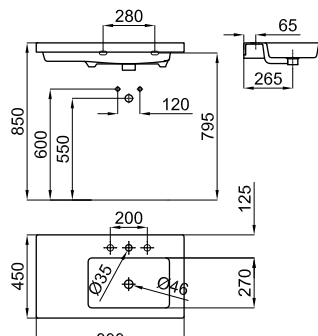

CITY - Lavabo 80x45 cm. suspenso con seno desplazado a la derecha, rebosadero. Incluye las fijaciones 100041225 - N421040000.

CITY - Lavatório 80x45 cm. suspenso com pia deslocada à direita, transbordamento de água e fixações 100041225 - N421040000.

100090019 - N377001045

Blanco - Branco

333,00 €