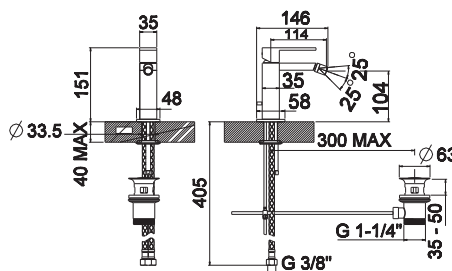

Monomando bidé con cartucho cerámico de Ø25 mm Conexiones de 3/8", una longitud de los latiguillos de 405 mm., con vaciador automático y aireador "plus". El caudal a 3 bares (con agua mezclada) es de 8 l/min. (1) (2)

Monocomando bidé com cartucho cerámico de Ø25 mm. Conexões de 3/8", bichas com um comprimento de 405 mm, com esvaziador automático e arejador "plus". O caudal a 3 bar (com água misturada) é de 8 l/min. (1) (2)

100038720 - N161020001	Cromo - Cromo	309,00 €
100038721 - N161020010	Luce - Luce	378,00 €
100038727 - N161020041	Perla - Pérola	378,00 €
100044067 - N161029944	Inox - Inox	378,00 €
100038734 - N161029976	Negro - Preto	378,00 €