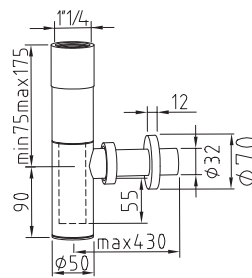

CILINDRO - Sifão garrafa lavatório

Complementos - Complementos