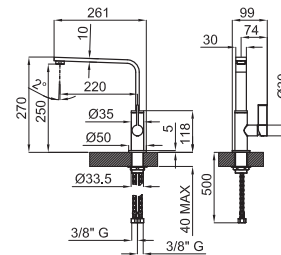

SOFT - Monomando fregadero con caño giratorio que incorpora un cartucho cerámico de Ø25 mm. con conexiones de 3/8", una longitud de latiguillos de 500 mm. Aireador "Plus"

SOFT - Monocomando cozinha com tubo giratório que incorpora um cartucho cerâmico de Ø25 mm. com conexões de 3/8", um comprimento de bichas de 500 mm. Arejador "Plus"

100089924 - N196400825

Cromo - Cromo

392,00 €