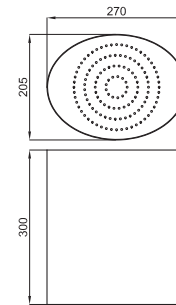

Programa Wellness - Programa Wellness

IMAGINE N - Rociador función lluvia + cascada con conexiones de 1/2". El caudal a 3 bares (con agua mezclada) es de función lluvia: 12 l/min. y cascada: 8,6 l/min.

IMAGINE N - Pinha chuveiro função chuva + cascata com ligações de 1/2". O caudal a 3 bar (com água misturada) é de 12 l/min. para função chuva e 8,6 l/min. para cascata.

100093584 - N169760039	Inox - Inox	1.041,00 €
100093585 - N169760040	Oro - Ouro	1.884,00 €

LIBRA - Rociador instalación a techo 30 cm.

LIBRA - Pinha chuveiro instalação no tecto 30 cm.

100038680 - N160450001 -	Cromo - Cromo	1.253,00 €

LIBRA - Rociador instalación a techo 9 cm.

LIBRA - Pinha chuveiro instalação no tecto 9 cm.

100038681 - N160458501	Cromo - Cromo	1.238,00 €

URBAN - Rociador 20 cm. función lluvia

URBAN - Pinha chuveiro 20 cm. função chuva

100094135 - N19999729	Cromo - Cromo	97,00 €
100094136 - N19999727	Cromo / Blanco - Cromo / Branco	103,00 €