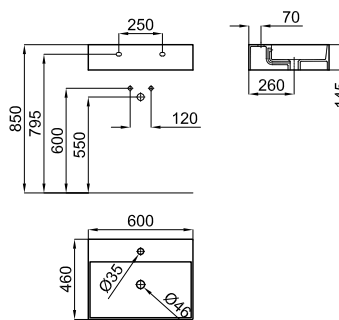

JAM - Lavabo 60 cm. suspendido con rebosadero. Incluye las fijaciones 100041225 - N421040000.

JAM - Lavatório 60 cm. suspenso com trasbordamento de água e fixações 100041225 - N421040000.

100090126 - N372769939

Blanco - Branco

302,00 €