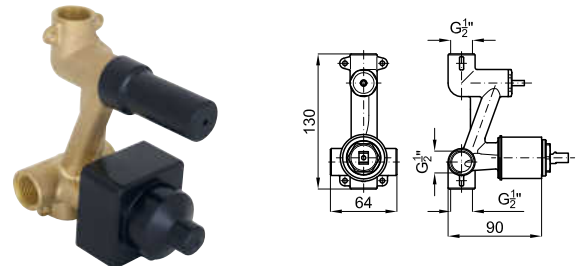

Parte externa monomando encastre baño ducha

100108184 - N140140062

Cromo - Cromo

80,00 €

NEW

Cuerpo interno monomando encastre baño ducha, con cartucho cerámico de Ø35 mm., inversor automático y conexiones de 1/2". El caudal a 3 bares (con agua mezclada) es de baño 20 l/min y ducha 18 l/min.

Corpo interno monocomando encastre banho/duche con cartucho cerámico de Ø35 mm., inversor automático y conexões de 1/2". caudal a 3 bares (com água misturada) es de baño 21 l/min. e duche 18 l/min.

100107958 - N194710517

70,00 €