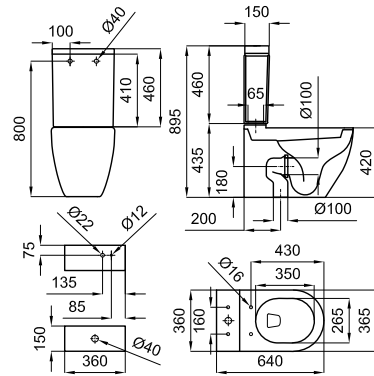

(1) Se necesita - É preciso

S - V

100049698
N499816825

S - H

100041216
N420442300

Inodoro a tierra con salida orientable. Incluye las fijaciones 100041212 - N420150000 (1)

Sanita ao chão com saída orientável e fixações 100041212 - N420150000 (1)

100048261 - N390000009

Blanco - Branco

459,00 €

Cisterna con alimentación trasera superior derecha o izquierda, mecanismo pre-montado, fijaciones y junta

Tanque com alimentação traseira superior esquerda ou direita, mecanismo pré-montado, fixações e junta

100048255 - N390000006

descarga convencional 6 / 3 L. - descarga convencional - 6 / 3 L.

282,00 €

100067646 - N390000020

descarga ECO 4,5 / 3 L. - descarrega ECO 4,5 / 3 L.

282,00 €

(1) Se necesita - É preciso

S - V

100049698
N499816825

S - H

100041216
N420442300