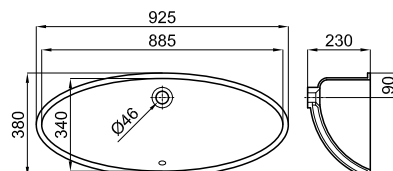

MOON - Lavabo 92x38 cm. encastre bajo encimera con rebosadero. Se necesita el kit de fijación para bajo encimera 100041307 - N499041500.

MOON - Lavatório 92x38 cm. engaste baixo bancada com trasbordamento de água. É necessário o kit de fixação para baixo bancada 100041307 - N499041500.

100090117 - N399999897

Blanco - Branco

311,00 €

NEW