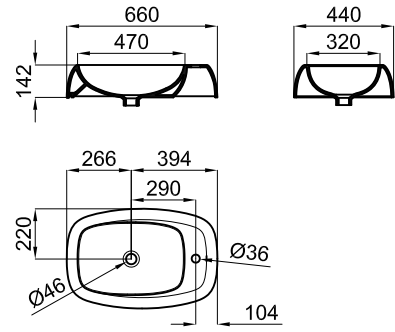

Programa Clip - Programa Clip

CLIP RETTO - Lavabo 66 cm. apoyo sin rebosadero. Se deberá utilizar un vaciador fijo o de rejilla.

CLIP RETTO - Lavatório 66 cm. apoio sem trasbordamento de agua. Debera-se utilizar uma valvula fixa o de grade.

100090131- N399999926

Blanco - Branco

313,00 €