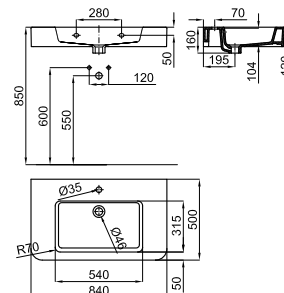

NANTES - Lavabo 85x50 cm. suspenso con rebosadero y fijaciones
100041225 - N421040000.

NANTES - Lavatório 85x50 cm. suspenso com transbordamento de água e
fixações 100041225 - N421040000.

100090793 - N353339938

☐ Blanco - Branco

333,00 €