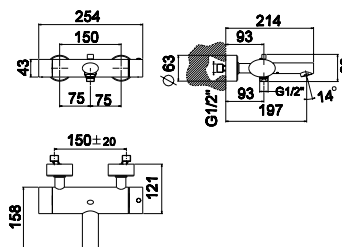

Termostática externo baño/ducha con termoelemento de cera incorporado. Conexiones de 1/2", inversor automático y aireador "plus". Incluye válvula anti retorno y stop de seguridad a 38°C. El caudal a 3 bares (con agua mezclada) para la ducha es de: 19,78 l/min. y para el baño de: 15,70 l/min.

Termostática externa banho/duche com termo-elemento de cera incorporado. Conexões de 1/2", inversor automático e arejador "plus". Inclui válvula anti-retorno e stop de segurança a 38°C. O caudal a 3 bar (com água misturada) para o duche é de 19,78 l/min. e para o banho de 15,70 l/min.

100038684 - N160670801

● Cromo - Cromo

497,00 €