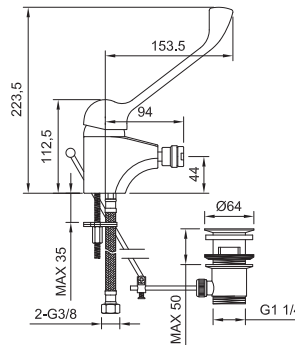

144

144

Monomando bidé con cartucho cerámico de Ø40 mm., conexiones de 3/8", una longitud de los latiguillos de 370 mm., con vaciador automático y aireador "plus". maneta .sanitaria. El caudal a 3 bares (con agua mezclada) es de 12,01 l/min.

Monocomando bidé con cartucho cerámico de Ø40 mm, conexões de 3/8", bichas con um comprimento de 370 mm, com esvaziador automático e arejador "plus". Com manipulo sanitária. O caudal a 3 bar (com água misturada) é de 12,01 l/min.

100082852 - N140140050

Cromo - Cromo

88,00 €

100082860 - N140140045

Cromo - Cromo

71,00 €

144