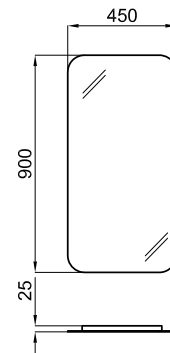

Espelho 45x90 cm. vertical de canto polido.

Espelho 85x45 cm. horizontal de canto polido.

100114702 - N89999876

Espejo - Espelho

145,00 €