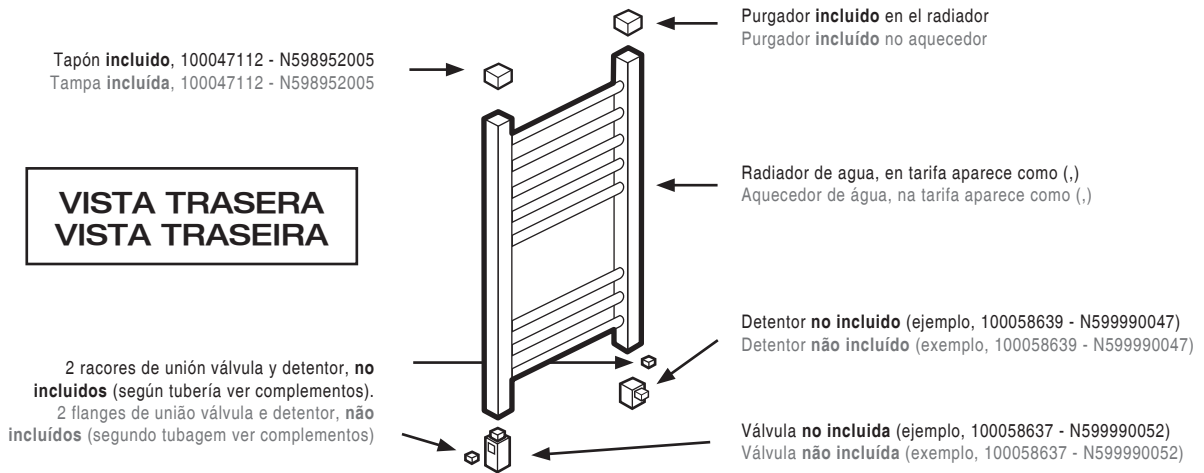

Introducción - Introdução

2.- Radiador para calefacción central instalación bitubo

2. Aquecedor para aquecimento central instalação bitubo

El purgador y las fijaciones a pared están incluidos en el radiador de agua. Los racores se pedirán en cromo siempre que el radiador sea cromo o blanco. La válvula monotubo vertical u horizontal siempre es en cromo, al igual que el tapón 1/2 radiador. Los códigos de la válvula y detentor que aquí aparecen son los correspondientes al acabado en cromo.

O purgador e as fixações à parede estão incluídas no aquecedor de água. As flanges serão pedidas em cromo sempre que o aquecedor seja cromo ou branco. A válvula monotubo vertical ou horizontal sempre é em cromo, assim como a tampa 1/2 aquecedor. Os códigos da válvula e detentor que aqui aparecem são os correspondentes ao acabamento em cromo.

Quando pido un radiador mixto (M1, M2) ó (MT1, MT2), ¿qué incluye? ¿qué complementos adicionales tengo que pedir?

Quando peço um aquecedor misto (M1, M2) ou (MT1, MT2), que inclui? - Que complementos adicionais tenho de pedir?