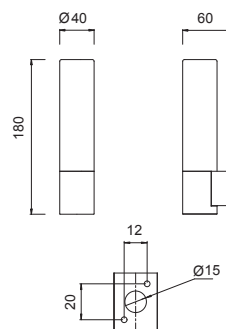

NK-2 - Aplique IP-44 (Clase II). 1x40W G9. Montaje directo a pared

NK-2 - Aplique IP-44 (Clase II). 1x40W G9. Montagem directa na parede

100042636 - N807109801

Cromo - Cromo

95,00 €