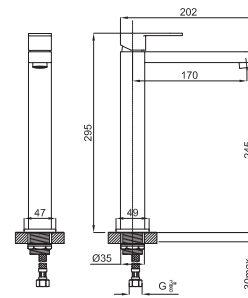

Monomando lavabo caño alto con cartucho cerámico de Ø25 mm. Conexiones de 3/8", una longitud de los latiguillos de 400 mm., sin vaciador automático y con aireador "Plus". El caudal a 3 bares (con agua mezclada) es de 5 l/min.

Monocomando lavatório cano alto com cartucho cerâmico de Ø25 mm. Conexões de 3/8", bichas com um comprimento de 400 mm, sem esvaziador automático e com arejador "Plus". O caudal a 3 bar (com água misturada) é de 5 l/min.

100107943 - N194710513

Cromo - Cromo

142,00 €