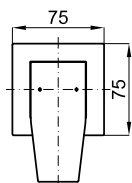

Monomando externo baño/ducha con cartucho cerámico de Ø35 mm., conexiones de 1/2", inversor semiautomático y aireador "plus". Distancia excéntricas 150+/-15 mm. El caudal a 3 bares (con agua mezclada) para la ducha es de: 14,37 l/min. y para el baño de: 20,1 l/min.

Monocomando externo banho/duche com cartucho cerâmico de Ø35 mm, conexões de 1/2", inversor semiautomático e arejador "plus". Distância excêntricas 150+/-15 mm. O caudal a 3 bar (com água misturada) para o duche é de 14,37 l/min. e para o banho de 20,1 l/min.

100072094 - N172390010

Cromo - Cromo

131,00 €

A