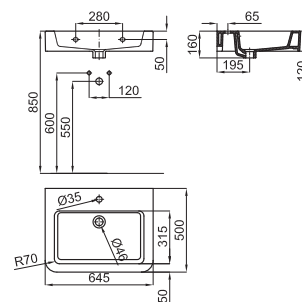

NANTES - Lavabo 65x50 cm. suspenso con rebosadero y fijaciones
100041225 - N421040000.

NANTES - Lavatório 65x50 cm. suspenso com transbordamento de água e
fixações 100041225 - N421040000.

100090792 - N353339937

☐ Blanco - Branco

274,00 €