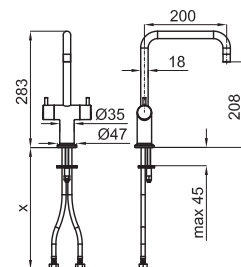

BELA - Monoblock fregadero con monturas cerámicas. Longitud de los flexibles de 370 mm. y caño giratorio. Aireador "Plus"

BELA - Monobloco cozinha com castelos cerâmicos. Comprimento dos flexíveis de 370 mm e rotação do cano. Arejador "Plus"

100089976 - N170993931

Cromo - Cromo

213,00 €