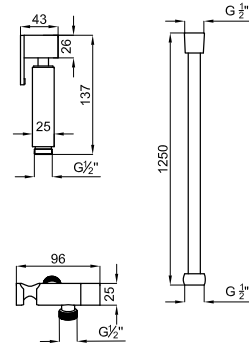

Complementos - Complementos

NEW

HOTELS - Conjunto duche sanitário grameamento duplo

100114597 - N198490004

Cromo - Cromo

61,00 €