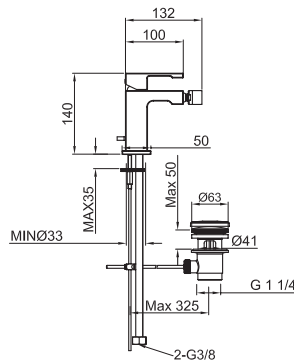

Monomando bidé con cartucho cerámico de Ø25 mm., con conexiones de 3/8", una longitud de los latiguillos de 370 mm., vaciador automático y aireador "clean". El caudal a 3 bares (con agua mezclada) es de 9,96 l/min.

Monocomando bidé com cartucho cerâmico de Ø25 mm, com conexões de 3/8", bichas com um comprimento de 370 mm, esvaziador automático e arejador "clean". O caudal a 3 bar (com água misturada) é de 9,96 l/min.

100044778 - N140140004

Cromo - Cromo

215,00 €