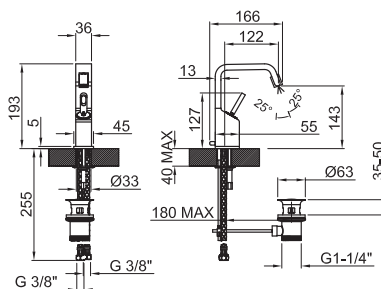

Monomando bidé con cartucho cerámico de Ø32 mm. Conexiones de 3/8", una longitud de los latiguillos de 255 mm., con vaciador automático y aireador "plus" orientable. El caudal a 3 bares (con agua mezclada) es de 13,35 l/min.

Monocomando bidé com cartucho cerâmico de Ø32 mm. Conexões de 3/8", bichas com um comprimento de 255 mm, com esvaziador automático e arejador "plus" orientável. O caudal a 3 bar (com água misturada) é de 13,35 l/min.

100048035 - N196400816

Cromo - Cromo

413,00 €