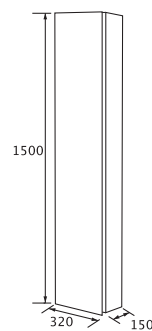

Armário suspenso 1 porta espelho 32x15x150h cm.

100042718 - N812364758

Espejo-cromo - Espelho-cromo

573,00 €