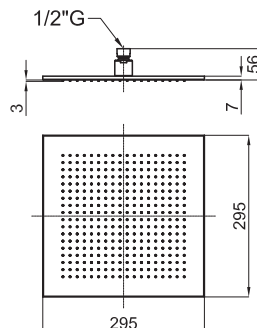

100090359 - N192579925

Cromo - Cromo

421,00 €

(3) Recomendamos para la instalacion a pared el brazo 100090428, 100039090 o 100090332

(3) Recomendado para o braço de instalação na parede 100090428, 100039090 ou 100090332

(4) Recomendamos para la instalacion a techo el brazo 100047346

(4) Recomendado para o braço de instalação no tecto 100047346

Pinha chuveiro Square 30 cm., con rótula (3) (4).

100090329 - N192579916

Cromo - Cromo

322,00 €

(3) Recomendamos para la instalacion a pared el brazo 100090428, 100039090 o 100090332

(3) Recomendado para o braço de instalação na parede 100090428, 100039090 ou 100090332

(4) Recomendamos para la instalacion a techo el brazo 100047346

(4) Recomendado para o braço de instalação no tecto 100047346