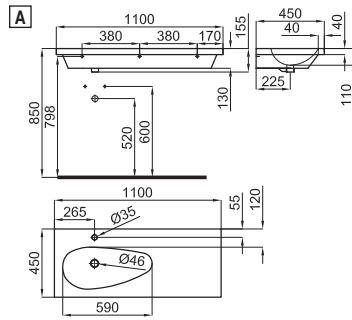

Programa Hotels - Programa Hotels

A ● ● ● ● **HOTELS - Lavabo 110 cm. suspenso con seno desplazado a la izquierda, rebosadero. Incluye las fijaciones 100041225 - N421040000. Toallero no incluido. Con agujero para grifería** **HOTELS - Lavatório 110 cm. suspenso com pia deslocada à esquerda, transbordamento de agua e fixações 100041225 - N421040000. Toalheiro não incluido. Com buraco para torneiras**

100063879 - N396990833 ○ Blanco - Branco **423,00 €**

B ● ● ● ● **HOTELS - Sin agujero para grifería** **HOTELS - Sem buraco para torneiras**

100068610 - N396990834 ○ Blanco - Branco **423,00 €**