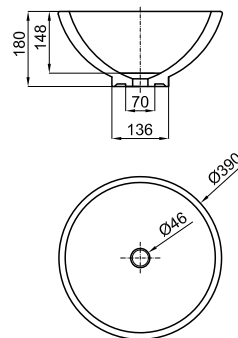

GLOVE II - Lavabo Ø40 cm. apoyo sin rebosadero. Se deberá utilizar un vaciador fijo o de rejilla.

GLOVE II - Lavatório Ø40 cm. apoio sem trasbordamento de água. Debera-se utilizar uma valvula fixa o de grade.

100113665 - N396990857	Blanco - Branco	138,00 €
100114428 - N396990860	Plata - Prata	410,00 €
100114427 - N396990859	Oro - Ouro	410,00 €