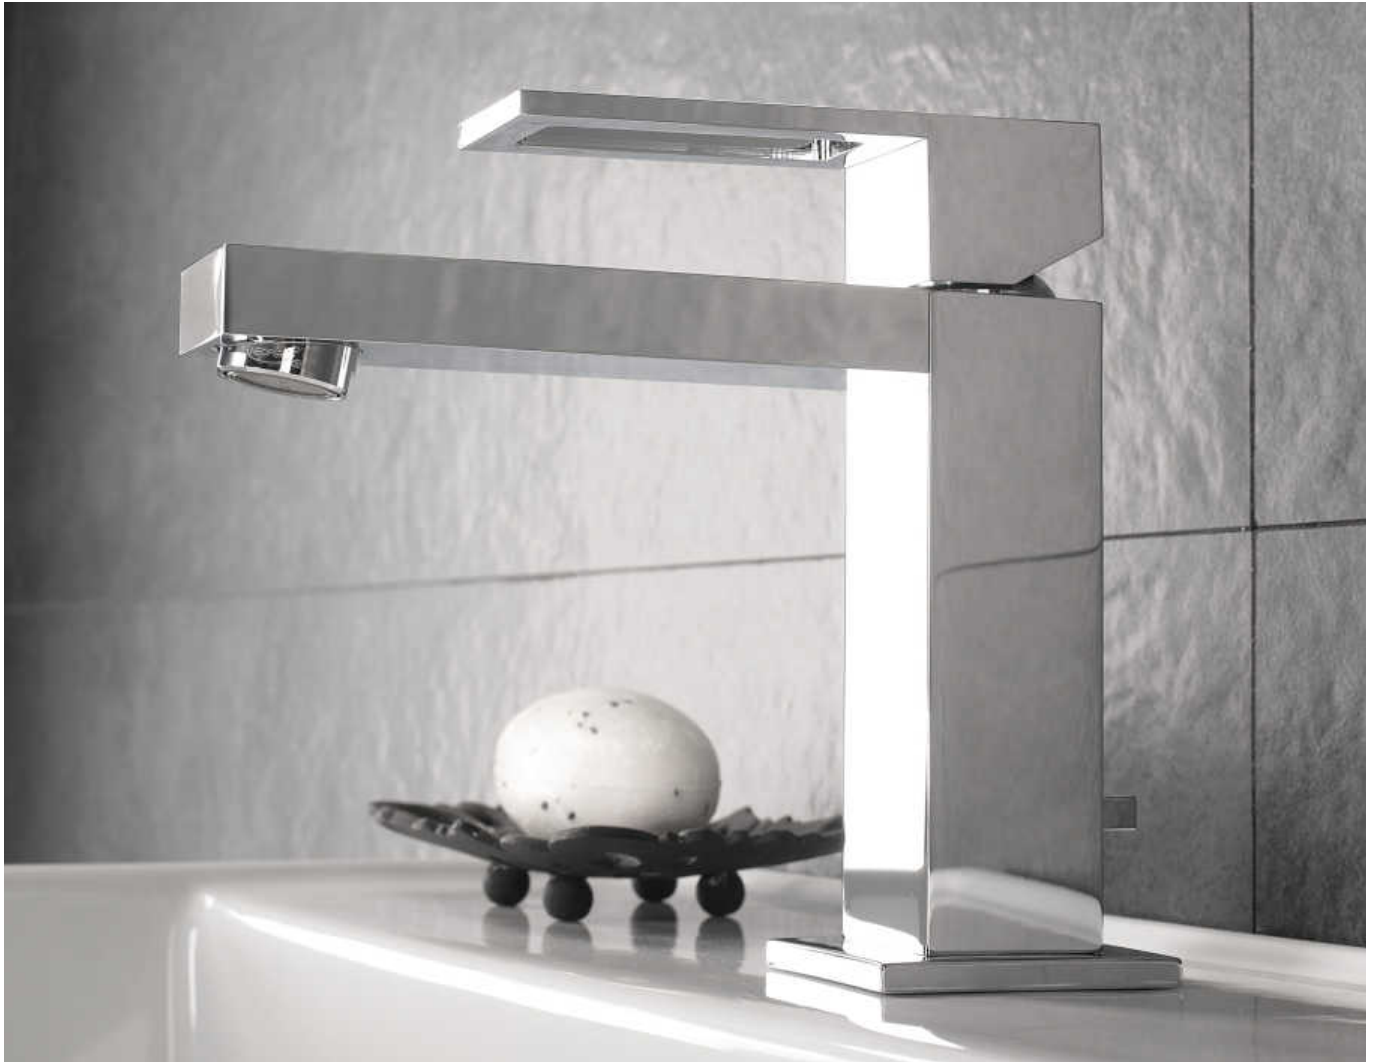

Es difícil encontrar en el mercado la amplitud de posibilidades que presenta la serie de grifería Irta. Un total de 14 variaciones entre acabados e insertos para colmar las necesidades de los más exigentes. Siguiendo con su vocación de adaptabilidad esta colección también ofrece piezas singulares como la boca de lavabo de instalación a techo y el de bañera con instalación a suelo.

It is difficult to find the wide variety of possibilities on the market that the Irta faucet series has to offer. A total of 14 variations between finishes and inserts to fulfill the needs of even the most demanding customers. In following its vocation of adaptability, this collection also offers singular parts such as the ceiling installed sink pipe and floor installed bathtub pipe.

(1) Vaciador en cromo para los acabados cromo, luce y negro

(1) Esvaziador em cromo para os acabamentos cromo, brilhante e preto

(2) El color inox se refiere únicamente al acabado

(2) A cor inox refere-se apenas ao acabamento