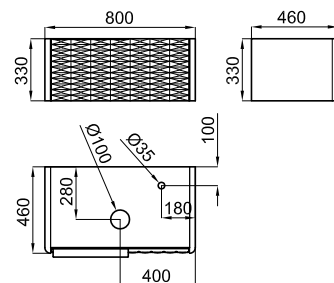

Tapa vidrio 120 cm. para los muebles N859000021-100082747 y N859000022-100082748.

Tampa vidro 120 cm. para os móveis N859000021 - 100082747, N859000022 - 100082748

100082503 - N859000019	Blanco - Branco	274,00 €
100082504 - N859000020	Negro - Preto	274,00 €

- (2) Se necesita la tapa de vidrio 100090827- N859000034
- (2) É preciso o tampo de vidro 100090827- N859000034

LOUNGE CAPITONÉ - Módulo suspendido 80 cm., 1 cajón con cierre ralentizado. Frontal cajón con textura. Con tirador y para encimera de vidrio. (2)

LOUNGE CAPITONÉ - Móvel suspenso, 80 cm., 1 gaveta com fecho lento. Frontal gaveta com textura. Com puxador e bancada de vidro. (2)

100090825 - N859000036	Blanco brillo - Branco brilho	934,00 €

- (3) Se necesita la tapa de vidrio 100099779 - N859000049
- (3) É preciso o tampo de vidro 100099779 - N859000049

LOUNGE DIAMONDS - Módulo suspendido 80 cm., 1 cajón con cierre ralentizado. Frontal cajón con textura. Con tirador y para encimera de vidrio. (3)

LOUNGE DIAMONDS - Móvel suspenso, 80 cm., 1 gaveta com fecho lento. Frontal gaveta com textura. Com puxador e bancada de vidro. (3)

100099778 - N859000048	Negro mate - Preto mate	934,00 €

Tapa vidrio 80 cm. para los muebles 100090825 - N859000036 y 100099778 - N859000048.

Tampa vidro 80 cm. para os móveis 100090825 - N859000036, 100099778 - N859000048

100090827 - N859000034	Blanco - Branco	211,00 €
100099779 - N859000049	Negro - Preto	211,00 €