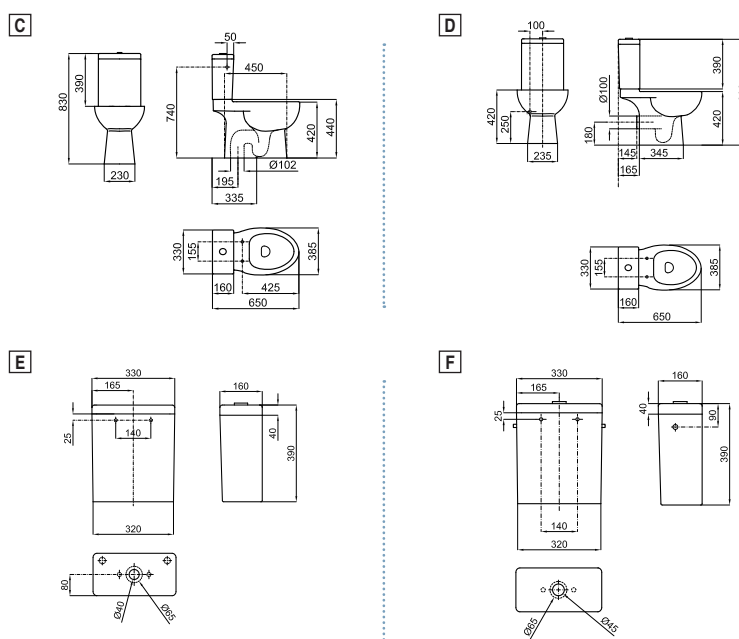

C		Inodoro a tierra con salida vertical. Incluye las fijaciones 100041212 - N420150000 y 100077249 - N499816855. (1)		Sanita ao chão com saída vertical e fixações 100041212 - N420150000. Inclui também fixações N499816855 - 100077249. (1)	
100066266 - N369225444		Blanco - Branco			103,00 €

D		Inodoro a tierra con salida horizontal. Incluye las fijaciones 100041212 - N420150000 (2)		Sanita ao chão com saída horizontal e fixações 100041212 - N420150000 (2)	
100066265 - N369225447		Blanco - Branco			103,00 €

E		Cisterna con alimentación inferior izquierda y mecanismo pre-montado, fijaciones, junta.		Tanque com alimentação inferior esquerda e mecanismo pré-montado, fixações, junta.	
100066260 - N369225441		descarga convencional 6 / 3 L. - descarga convencional - 6 / 3 L.			126,00 €
100073505 - N369225454		descarga ECO 4,5 / 3 L. - descarrega ECO 4,5 / 3 L.			126,00 €

F		Cisterna con alimentación lateral izquierda y mecanismo pre-montado, fijaciones, junta. Se puede cambiar la entrada de agua al lado derecho.		Tanque com alimentação lateral esquerda e mecanismo pré-montado, fixações, junta. Pode-se mudar a entrada de água para o lado direito.	
100066259 - N369225442		descarga convencional 6 / 3 L. - descarga convencional - 6 / 3 L.			126,00 €
100073504 - N369225453		descarga ECO 4,5 / 3 L. - descarrega ECO 4,5 / 3 L.			126,00 €

	Asiento inodoro Thermodur			Tampa sanita Thermodur	
100044220 - N369120031		Blanco - Branco			50,00 €