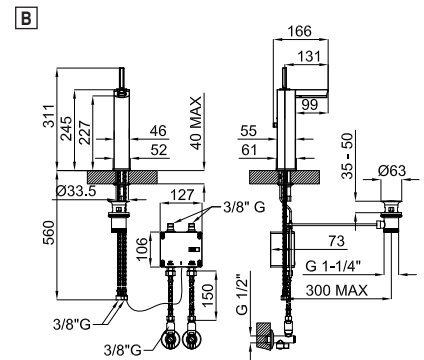

A **Monomando lavabo caño alto** con cartucho cerámico tipo joystick de Ø32 mm. Conexiones de 3/8", una longitud de los latiguillos de 560 mm., con vaciador automático y sin aireador (combinar con lavabos amplios y profundos para evitar salpicaduras). El caudal a 3 bares (con agua mezclada) es de 5,4 l/min.

100038968 - N180010301

● Cromo - Cromo

430,00 €

B **Con luz.** No necesita conexión a red eléctrica. El caudal a 3 bares (con agua mezclada) es de 5,4 l/min.

100064861 - N180040804

● Cromo - Cromo

1.490,00 €

Com luz. Não necessita de conexão à rede eléctrica. O caudal a 3 bar (com água misturada) é de 5,4 l/min.

Monomando lavabo encastre abierto con cartucho cerámico tipo joystick de Ø32 mm. conexiones de 1/2", sin vaciador y sin aireador. Caída en cascada (se recomienda con lavabos profundos y curvos para evitar salpicaduras). El caudal a 3 bares (con agua mezclada) es de 5,4 l/min.

100038969 - N180011301

● Cromo - Cromo

494,00 €

Monocomando lavatório de encastrar abierto con cartucho cerámico do tipo joystick de Ø32 mm. conexões de 1/2", sem válvula e sem arejador. Queda em cascata (recomendado para lavatórios fundos e curvos para se evitarem salpicaduras). O caudal a 3 bar (com água misturada) é de 5,4 l/min.

Monomando bidé con cartucho cerámico tipo joystick de Ø32 mm. Conexiones de 3/8", una longitud de los latiguillos de 634 mm., con vaciador automático y sin aireador. Caída del agua en cascada. El caudal a 3 bares (con agua mezclada) es de 5,4 l/min.

100038972 - N180020001

● Cromo - Cromo

374,00 €

Monocomando bidé con cartucho cerámico do tipo joystick de Ø32 mm. Conexões de 3/8", bichas com um comprimento de 634 mm, com esvaziador automático e sem arejador. Queda da água em cascata. O caudal a 3 bar (com água misturada) é de 5,4 l/min.