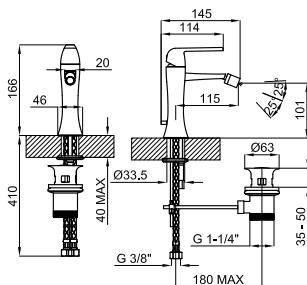

100038905 - N175210001

Cromo - Cromo

710,00 €

100038906 - N175210041

Perla - Pérola

930,00 €

Monomando bidé con cartucho cerámico de Ø25 mm. Conexiones de 3/8", una longitud de los latiguillos de 410 mm., con vaciador automático y aireador "plus". El caudal a 3 bares (con agua mezclada) es de 9 l/min.