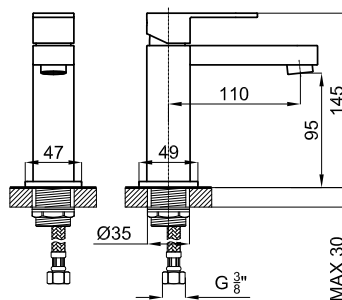

Cromo - Cromo

231,00 €

100093559 - N199999777

Blanco - Branco

254,00 €

Monomando lavabo con cartucho cerámico de Ø25 mm. Conexiones de 3/8", una longitud de los latiguillos de 370 mm., sin vaciador y con aireador "Plus". El caudal a 3 bares (con agua mezclada) es de 5 l/min.