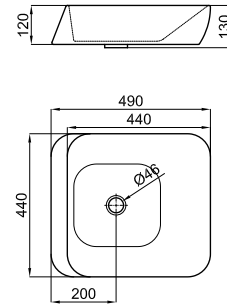

Lavabo 49 cm. apoyo sin rebosadero. Se deberá utilizar un vaciador fijo o de rejilla.

Lavatório 49 cm. apoio sem trasbordamento de água. Debera-se utilizar uma valvula fixa o de grade.

100100176 - N365850090

Blanco - Branco

314,00 €

100100177 - N365850089

Negro - Preto

423,00 €

(1) Se necesita - É preciso

S - V

100049698
N499816825

S - H

100041216
N420442300