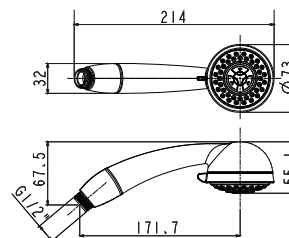

PROJECT - Teleducha 2 funciones con conexiones de 1/2". Funciones: Lluvia y Masaje. Incluye protección antical.

PROJECT - Chuveiro de mão 2 funções com conexões de 1/2". Funções: Chuva e Massagem. Inclui protecção anti-calcário.

100040333 - N299278201

Cromo - Cromo

23,00 €