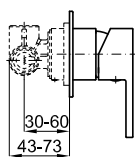

Monomando externo baño/ducha con cartucho cerámico de Ø35 mm. Conexiones de 1/2", inversor automático y aireador "plus". Distancia excéntricas 150 +/- 15 mm. Incluye flexible ducha 175 cm., teleducha y soporte teleducha. El caudal a 3 bares (con agua mezclada) para la ducha es de: 11,6 l/min. y para el baño de: 16,43 l/min.

Monocomando externo banho/duche com cartucho cerâmico de Ø35 mm. Conexões de 1/2", inversor automático e arejador "plus". Distância excêntricas 150 +/- 15 mm. Inclui tubo flexível duche 175 cm, chuveiro de mão e suporte da chuveiro de mão. O caudal a 3 bar (com água misturada) para o duche é de 11,6 l/min. e para o banho de 16,43 l/min.

100081861 - N199999868	Cromo - Cromo	176,00 €
100082658 - N199999844	Blanco - Branco	211,00 €
100082659 - N199999843	Negro - Preto	211,00 €

A