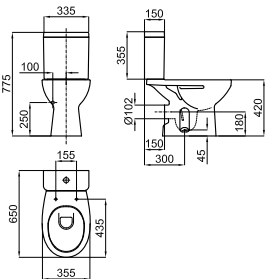

(3) O mecanismo MVB00 é incluído no interior do tanque, mas não vai pré-montado.

A

B

C

D

Pack inodoro a tierra con salida vertical, cisterna con alimentación inferior izquierda, mecanismo, fijaciones, junta y asiento inodoro. (1) (3)