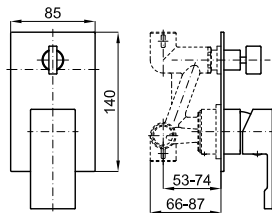

NEW

Parte externa monomando encastre ducha

Parte externa monocomando encastre duche

100108155 - N194710529

Cromo - Cromo

40,00 €

NEW

Cuerpo interno monomando encastre ducha, con cartucho cerámico de Ø35 mm. y conexiones de 1/2". El caudal a 3 bares (con agua mezclada) es de 21 l/min.

Corpo interno monocomando encastre duche com cartucho cerâmico de Ø35 mm. e conexões de 1/2". caudal a 3 bares (com água misturada) es de 21 l/min.

100107937 - N194710510

48,00 €

C