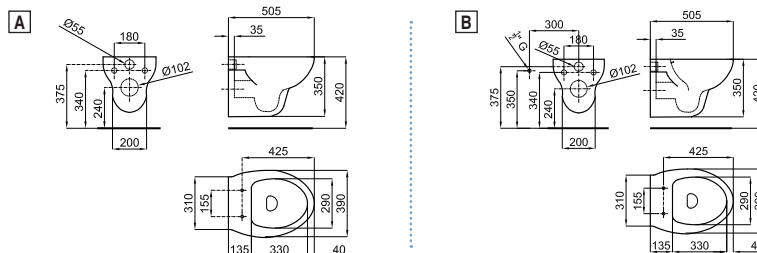

A

Inodoro suspendido

Sanita suspensa

100066267 - N369225436

Blanco - Branco

114,00 €

Inodoro suspendido con función bidé

Sanita suspensa com função bidé