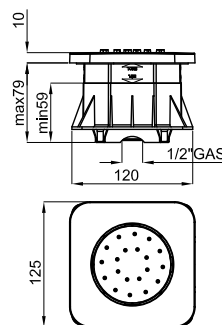

LOUNGE - Jet lateral de ducha orientable con conexiones de 1/2". Se necesita un caudal mínimo de 3,55 l/min.

LOUNGE - Jacto lateral de ducha orientável com conexões de 1/2". É preciso no mínimo o caudal de 3,55 l/min.

100093549 - N19999773

Cromo - Cromo

116,00 €