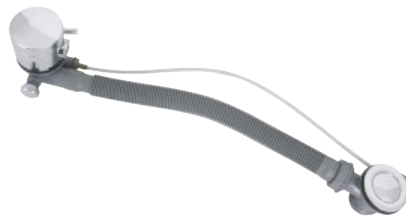

Complementos - Complementos

Jogo transbordamento de agua

100039212 - N199580045

Cromo - Cromo

34,00 €

Trasbordamento dem agua com torneira de bañeira

100102328 - N299999281

Cromo - Cromo

105,00 €

ACRO - Conjunto torneiras de passagem

100102323 - N172390019

Cromo - Cromo

64,00 €

HOTELS - Conjunto torneiras de passagem

100102324 - N196599519

Cromo - Cromo

54,00 €