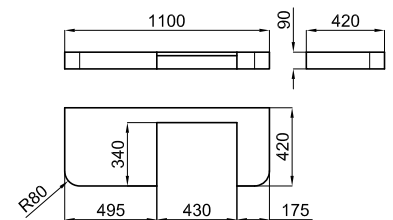

100057173 - N804860003

Nogal - Nogueira

601,00 €

100059748 - N804861105

Blanco - Branco

515,00 €

Encimera suspendida con mecanizado en el lado derecho de la encimera para lavabo Neox, con dimensiones de 110 cm. de ancho por 42 cm. de profundidad. Toallero no incluido.