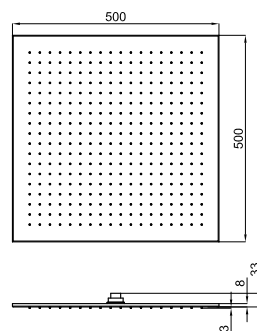

Pinha chuveiro Square 50x50 cm., sem rótula (1) (2).

Programa Neptune Slim - Programa Neptune Slim

(1) Para la instalacion a pared sólo es compatible con el brazo 100102273

(1) Para instalação na parede apenas e compatível com o braço 100102273

(2) Recomendamos para la instalacion a techo el brazo 100047346

(2) Recomendado para o braço de instalação no tecto 100047346