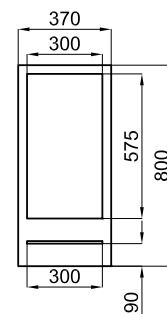

462,00 €

Espejo + estantes 80x37 cm.

Espelho + prateleiras 80x37 cm.

100042625 - N806252757

Espejo - Espelho

160,00 €

Espejo + estantes 37x80 cm.

Espelho + prateleiras 37x80 cm.