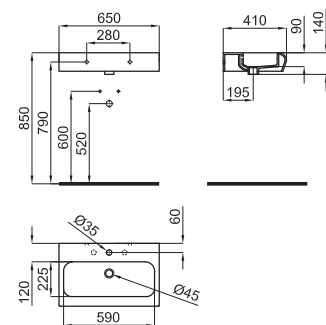

Soft

El diseño al servicio de la originalidad. El sanitario destaca por sus formas novedosas y sorprendentes que le otorgan singularidad a la sala de baño. Su parte frontal ligeramente inclinada hacia delante le transmite una imagen moderna y audaz.

O design ao serviço da originalidade. A loiça sanitária destaca pelas suas formas modernas e surpreendentes que lhe dão singularidade à casa de banho. A sua parte frontal ligeiramente inclinada para a frente transmite-lhe uma imagem moderna e audaz.

Lavabo 65 cm. suspendido con rebosadero. Incluye las fijaciones 100041225 - N421040000.

Lavatório 65 cm. suspenso com trasbordamento de água e fixações 100041225 - N421040000.

100062185 - N399999987

☐ Blanco - Branco

296,00 €