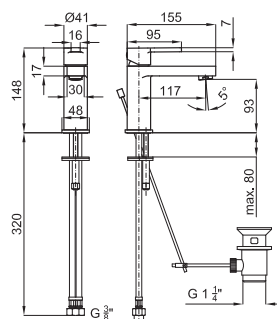

Urban

Una colección para los proyectos donde el diseño es importante. La colección Urban cubre cualquier posibilidad de instalación siempre desde el mejor equilibrio entre calidad y precio.

Uma coleção para os projectos onde o design é importante. A coleção Urban abrange qualquer possibilidade de instalação sempre com o melhor equilíbrio entre qualidade e preço.

Monomando lavabo con cartucho cerámico de Ø25 mm. Conexiones de 3/8", una longitud de los latiguillos de 320 mm., con vaciador automático y aireador "plus". El caudal a 3 bares (con agua mezclada) es de 11,7 l/min.

Monocomando lavatório com cartucho cerâmico de Ø25 mm. Conexões de 3/8", bichas com um comprimento de 320 mm, com esvaziador automático e arejador "plus". O caudal a 3 bar (com água misturada) é de 11,7 l/min.

100081866 - N199999869	Cromo - Cromo	125,00 €
100082638 - N199999854	Blanco - Branco	150,00 €
100082639 - N199999853	Negro - Preto	150,00 €