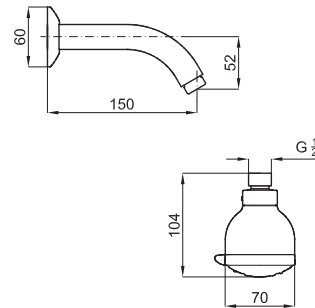

PROJECT - Ducha fija con conexiones de 1/2". Funciones: - Lluvia, Masaje y Lluvia+Masaje. Incorpora la protección antical.

PROJECT - Duche fixo com conexões de 1/2". Funções: Chuva, Massagem e Chuva+Massagem. Incorpora a proteção anti-calcário.

100067087 - N299999835

Cromo - Cromo

32,00 €