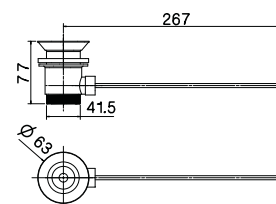

Vaciador automático sin rebosadero con palanca inferior de accionamiento

Válvula automático sem canal de escoamento, com manipulo inferior de accionamento

100040385 - N299615601

Cromo - Cromo

19,00 €