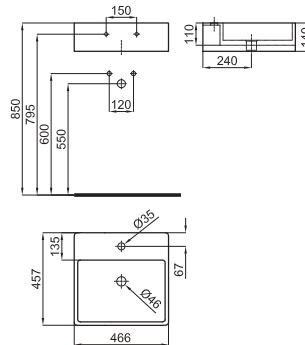

Programa Jam - Programa Jam

JAM - Lavabo 46 cm. suspendido con rebosadero. Incluye las fijaciones 100041225 - N421040000.

JAM - Lavatório 46 cm. suspenso com trasbordamento de água e fixações 100041225 - N421040000.

100041093 - N396760131

Blanco - Branco

224,00 €