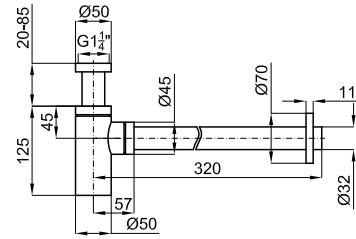

Complementos - Complementos

HOTELS - Sifão garrafa lavatório

100101722 - N196599518

Cromo - Cromo

59,00 €