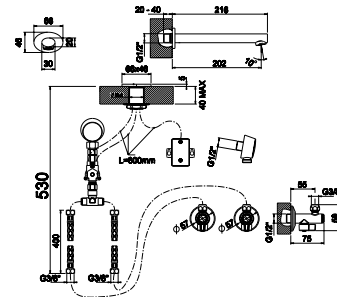

Pinha chuvaireiro instalação no tecto 9 cm.

100038681 - N160458501

Cromo - Cromo

1.238,00 €

Caño lavabo encastre sensor con electroválvula. Conexiones de 1/2", sin vaciador y aireador "plus". Incluye sensor remoto independiente. El caudal a 3 bares (con agua mezclada) es de 11 l/min.

Tubo lavatório de encastrar sensor com electroválvula. Conexões de 1/2", sem válvula e arejador "plus". Inclui sensor remoto independente. O caudal a 3 bar (com água misturada) é de 11l/min.

100038664 - N160198201

Cromo - Cromo

734,00 €