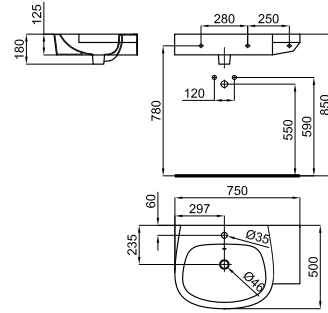

Programa Hotels - Programa Hotels

20,7 18

HOTELS - Lavabo 75 cm. suspendido con seno desplazado a la izquierda y rebosadero. Incluye las fijaciones 100041225 - N421040000.

HOTELS - Lavatório 75 cm. suspenso com pia deslocada à esquerda, trasbordamento de agua e fixações 100041225 - N421040000.

100100180 - N396990849

☐ Blanco - Branco

214,00 €

20,7 18