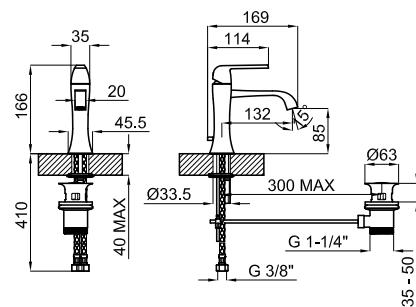

Dune

Una vez más Noken se atreve con formas imposibles para otros. La silueta de formas ondulantes de su cuerpo supone sin duda alguna un desafío para nuestros procesos de producción. Un desafío solventado con innegable éxito. Esta serie también destaca por la serigrafía aplicada a su cromado y por su atractivo acabado perla, lo que aporta otro punto de originalidad.

Uma vez mais a Noken atreve-se com formas que para outros são impossíveis. A silhueta de formas ondulantes do seu corpo representa sem dúvida alguma um desafio para os nossos processos de produção. Um desafio solucionado com inegável êxito. Esta série também se destaca pela serigrafia aplicada ao seu cromado e pelo seu acabamento pérola atractivo, o que proporciona outro aspecto original.

Monomando lavabo con cartucho cerámico de Ø25 mm. Conexiones de 3/8", una longitud de los latiguillos de 410 mm., con vaciador automático y aireador "plus". El caudal a 3 bares (con agua mezclada) es de 10,4 l/min.

Monocomando lavatório com cartucho cerâmico de Ø25 mm. Conexões de 3/8", bichas com um comprimento de 410 mm, com esvaziador automático e arejador "plus". O caudal a 3 bar (com água misturada) é de 10,4 l/min.

100038899 - N175010001

Cromo - Cromo

412,00 €

100038900 - N175010041

Perla - Pérola

520,00 €