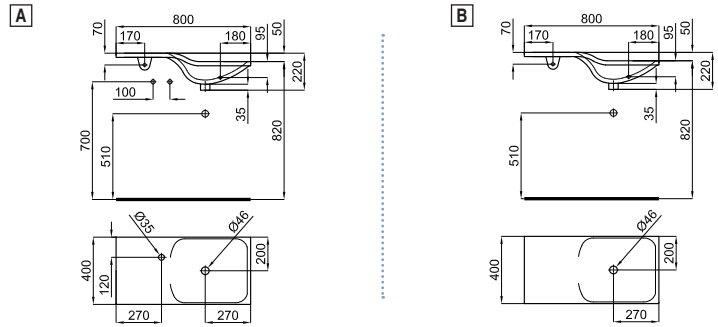

A ● ● ● **Lavabo 80 cm. suspenso con seno desplazado a la derecha y rebosadero. Incluye las fijaciones 100041225 - N421040000. Con agujero para grifería** **Lavatório 80 cm. suspenso com pia a direita, trasbordamento de água e fixações 100041225 - N421040000. Com buraco para torneiras**

100094050 - N850000971 ○ Blanco - Branco **573,00 €**

B ● ● ● **Sin agujero para grifería** **Sem buraco para torneiras**

100094051 - N850000969 ○ Blanco - Branco **573,00 €**