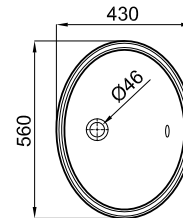

Lavatório 49,5x40,5 cm. **engaste baixo bancada** com trasbordamento de água. **É necessário o kit de fixação para baixo bancada 100041307 - N499041500.**

100110079 - N396990855

Blanco - Branco

73,00 €

NEW