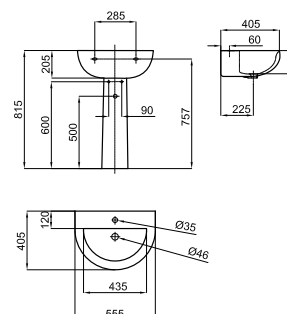

15,1 28

Lavabo 55 cm. con rebosadero. Incluye las fijaciones 100041225 - N421040000.

Lavatório 55 cm. com trasbordamento de agua e fixações 100041225 - N421040000.

100066268 - N369225451

Blanco - Branco

71,00 €