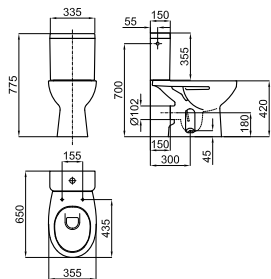

(3) O mecanismo MVB00 é incluído no interior do tanque, mas não vai pré-montado.

A

B

C

D

Pack inodoro a tierra con salida vertical, cisterna con alimentación inferior izquierda, mecanismo, fijaciones, junta y asiento inodoro. (1) (3)