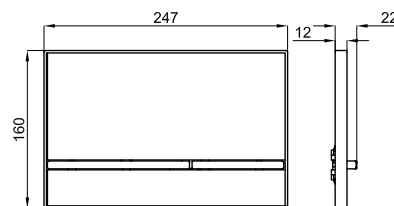

100047933 - N364850001

100,00 €

CRYSTAL - Placa de accionamiento con doble pulsador (metal/vidrio)

CRYSTAL - Placa de accionamiento com pulsador duplo (metal/vidrio)

100104500 - N386000016	● Negro - Preto	255,00 €
100104499 - N386000011	○ Blanco - Branco	255,00 €