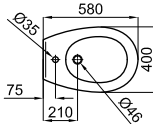

A

Bidé a tierra. Incluye las fijaciones 100041212 - N420150000.

Bidé ao chão com fixações 100041212 - N420150000.

100093748 - N383000002

Blanco - Branco

255,00 €

B

Con 3 agujeros para grifería

Com 3 buracos para torneiras

100093749 - N383000006

Blanco - Branco

255,00 €