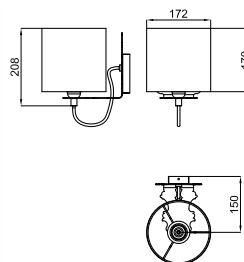

VICTORIAN COLLECTION: DINASTY - Applique

100082353 - N647000001 Blanco - Branco 302,00 €

100082354 - N647000002 Burdeos - Bordeaux 302,00 €

VICTORIAN COLLECTION: DINASTY - Applique