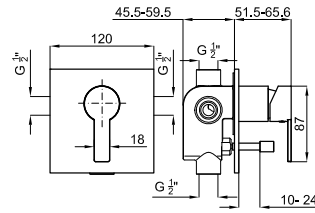

Victorian Collection: Giro N

Monomando encastre baño/ducha con cartucho cerámico de Ø35 mm. Conexiones de 1/2", inversor automático y el caudal a 3 bares (con agua mezclada) es de ducha: 21,52 l/min. y baño: 22,34 l/min.

Monocomando de encastrar baño/ducha con cartucho cerámico de Ø35 mm. Conexões de 1/2", inversor automático e o caudal a 3 bar (com água misturada) é de 21,52 l/min. para duche e 22,34 l/min. para banho.

100046334 - N109050801

Cromo - Cromo

386,00 €

100082615 - N109390031

Oro/Negro - Ouro/Preto

541,00 €