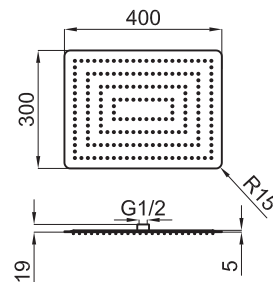

NK LOGIC - Rociador Recto 40x30 cm., sin rótula. El caudal a 3 bares (con agua mezclada) es de 12 l/min. (3) (4).

NK LOGIC - Pinha chuveiro Recto 40x30 cm., sem rótula. O caudal a 3 bar (com água misturada) é de 12 l/min. (3) (4).

100090134 - N19999809

Espejo - Espelho

403,00 €