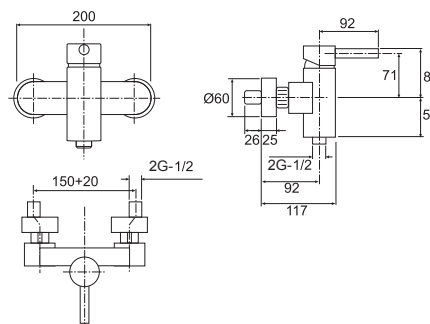

Monomando externo ducha con cartucho cerámico de Ø40 mm. y conexiones de 1/2". Distancia excéntricas 150 +/-20 mm. El caudal a 3 bares (con agua mezclada) es de 20,1 l/min.

Monocomando externo duche com cartucho cerâmico de Ø40 mm. e conexões de 1/2". Distância excêntricas 150 +/-20 mm. O caudal a 3 bar (com água misturada) é de 20,1 l/min.

100038818 - N168040801

Cromo - Cromo

165,00 €