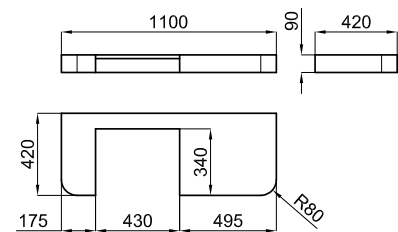

816,00 €

Encimera suspendida con mecanizado en el lado izquierdo de la encimera para lavabo Neox, con dimensiones de 110 cm. de ancho por 42 cm. de profundidad. Toallero no incluido.

Bancada suspensa com buraco no lado esquerdo da bancada para lavatório Neox, com dimensões de 110 cm. de largura por 42 cm de profundidade. Toalheiro não incluido.