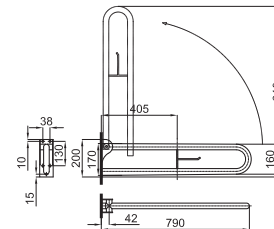

Barra rebatível vertical 80 cm. com portarolo

100042138 - N617012245	☐	Acero inox brillo - Aço inox brilho	179,00 €
100042139 - N617012296	☐	Acero inox brillo huellas - Aço inox brilho marcas	179,00 €
100042140 - N617012297	☐	Acero inox epoxy blanco - Aço inox epóxico branco	167,00 €

Barra abatible vertical 80 cm. con portapapel