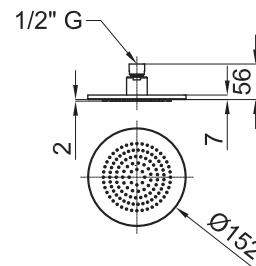

Programa Neptune Slim - Programa Neptune Slim

- (1) Recomendamos para la instalacion a pared el brazo 100090430 o 100039088
- (1) Recomendado para o braço de instalação na parede 100090430 ou 100039088
- (2) Recomendamos para la instalacion a techo el brazo 100090331
- (2) Recomendado para o braço de instalação no tecto 100090331