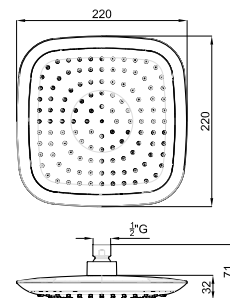

Pinha chuveiro 20 cm. função chuva

100093563 - N19999763	Cromo - Cromo	51,00 €

Rociador 20 cm. función lluvia