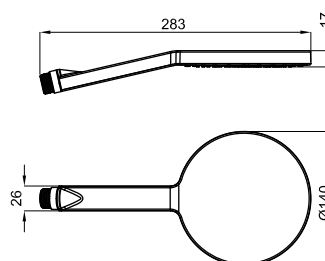

HOTELS - Chuveiro de mão 1 posição com sistema AIR ECO

100093577 - N19999766

Cromo - Cromo

82,00 €