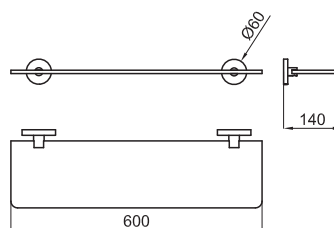

60,00 €

Estante 45 cm

Prateleira 45 cm

100114690 - N643000036

Cromo - Cromo

46,00 €

Estante 60 cm

Prateleira 60 cm