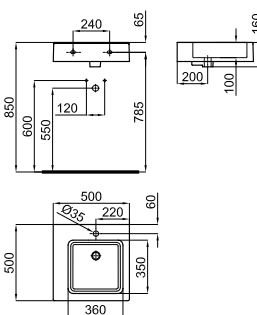

Programa Jam - Programa Jam

JAM - Lavabo 50x50 cm. suspenso con rebosadero. Incluye las fijaciones 100041225 - N421040000.

JAM - Lavatório 50x50 cm. suspenso com trasbordamento de agua e fixações 100041225 - N421040000.

100059755 - N355015333

Blanco - Branco

289,00 €