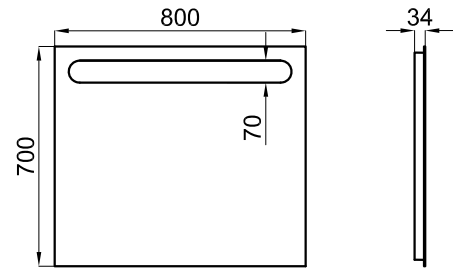

Bidé suspenso com fixações 100062412 - N490000003 (1)

100090568 - N396990845 Blanco - Branco **207,00 €**

NEW

Espejo con franja de luz iluminada por leds de 80x70 cm. IP-44

Espelho com linha de luz iluminada por leds de 80x70 cm. IP-44