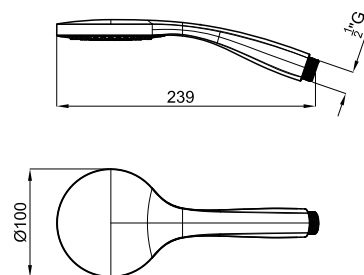

BELA - Teleducha 1 posición

BELA - Chuveiro de mão 1 posição

100093553 - N196599510

Cromo - Cromo

40,00 €

0,25