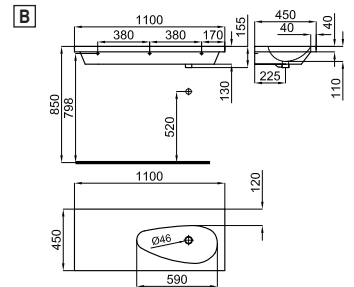

A ● ● ● ● **HOTELS - Lavabo 110 cm. suspenso con seno desplazado a la derecha, rebosadero. Incluye las fijaciones 100041225 - N421040000. Toallero no incluido. Con agujero para grifería** **HOTELS - Lavatório 110 cm. suspenso com pia deslocada à direita, transbordamento de agua e fixações 100041225 - N421040000. Toalheiro não incluido. Com buraco para torneiras**

100089308 - N396990842 ○ Blanco - Branco **423,00 €**

B ● ● ● ● **HOTELS - Sin agujero para grifería** **HOTELS - Sem buraco para torneiras**

100099851 - N396990847 ○ Blanco - Branco **423,00 €**