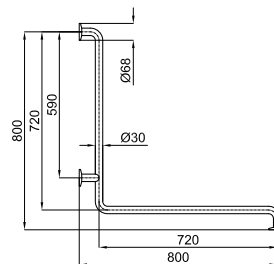

Barra horizontal recanto 70x74 cm. sem barra vertical

100042153 - N617013945	☐ Acero inox brillo - Aço inox brilho	235,00 €
100042154 - N617013996	☐ Acero inox brillo huellas - Aço inox brilho marcas	235,00 €
100042155 - N617013997	☐ Acero inox epoxy blanco - Aço inox epóxico branco	221,00 €

Barra horizontal rincón 70x74 cm. sin barra vertical