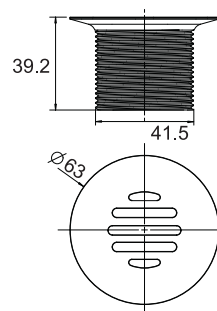

Válvula fixo grelha sem canal de escoamento

100040380 - N299605601

Cromo - Cromo

15,00 €