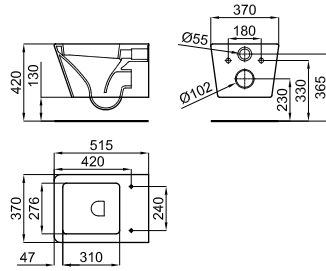

Inodoro suspendido. Incluye las fijaciones 100095558 - N399999880

Sanita suspensa com fixações 100095558 - N399999880

100100218 - N379000008

☐ Blanco - Branco

364,00 €

Asiento inodoro con bisagra amortiguada

Tampa sanita com dobradiça amortecida

100093866 - N379000006

☐ Blanco - Branco

136,00 €

Asiento inodoro Thermodor

Tampa sanita Thermodor

100093867 - N379000007

☐ Blanco - Branco

85,00 €

(1) Para la instalación del sifón en este bidé, es necesario utilizar el adaptador de sifón para vaciador oculto (100046585 - N499816802)

(1) Para instalar o sifão neste bidé, precisa o adaptador de sifão oculto (100046585 - N499816802)

Bidé a tierra. Incluye las fijaciones 100041212 - N420150000 (1)

Bidé ao chão com fixações 100041212 - N420150000 (1)

100093543 - N379000005

☐ Blanco - Branco

197,00 €

(1) Para la instalación del sifón en este bidé, es necesario utilizar el adaptador de sifón para vaciador oculto (100046585 - N499816802)

(1) Para instalar o sifão neste bidé, precisa o adaptador de sifão oculto (100046585 - N499816802)

(2) Se recomienda el uso del tubo de conexión flexible 100041214 - N420400731 para desagüe a pared
(2) Recomendamos usar o tubo de ligação flexível 100041214 - N420400731 para desaguamento na parede

Bidé suspendido. Incluye las fijaciones 100095558 - N399999880 (1) (2)

Bidé suspenso com fixações 100095558 - N399999880 (1) (2)

100100217 - N379000009

☐ Blanco - Branco

364,00 €