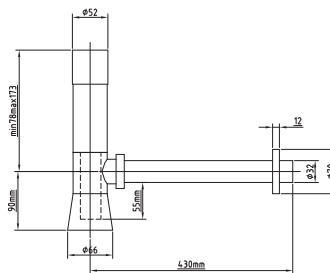

VARIO - Sifão garrafa lavatório

100039180 - N199510001	Cromo - Cromo	136,00 €

VARIO - Sifón botella lavabo