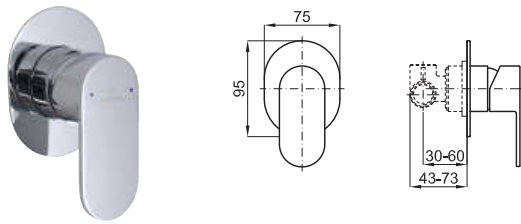

A

B

Parte externa monomando encastre ducha

Parte externa monocomando encastre ducha

100107940 - N194710508

Cromo - Cromo

28,00 €

Cuerpo interno monomando encastre ducha, con cartucho cerámico de Ø35 mm. y conexiones de 1/2". El caudal a 3 bares (con agua mezclada) es de 21 l/min.

Corpo interno monocomando encastre ducha con cartucho cerámico de Ø35 mm. e conexões de 1/2". caudal a 3 bares (com água misturada) es de 21 l/min.

100107937 - N194710510

48,00 €

C

D

Parte externa monomando encastre baño ducha

Parte externa monocomando encastre baño/duche

100107939 - N194710515

Cromo - Cromo

40,00 €

Cuerpo interno monomando encastre baño ducha, con cartucho cerámico de Ø35 mm. inversor automático y conexiones de 1/2". El caudal a 3 bares (con agua mezclada) es de baño 20 l/min y ducha 18 l/min.

Corpo interno monocomando encastre baño/duche con cartucho cerámico de Ø35 mm., inversor automático e conexões de 1/2". caudal a 3 bares (com água misturada) es de baño 21 l/min. e ducha 18 l/min.

100107958 - N194710517

70,00 €

KIT DUCHA HOTELS

Incluye soporte de ducha, teleducha con 1 función y flexible 175 cm.

KIT DUCHE HOTELS

com suporte, chuveiro de mão 1 função e flexível 175 cm.

100108291 - N194710525

Cromo - Cromo

30,00 €