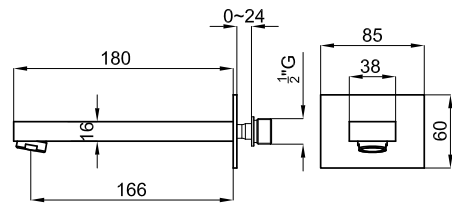

Caño bañera encastre con conexiones de 1/2". Aireador "clean". El caudal a 3 bares (con agua mezclada) es de 21 l/min.

Bica banheira encastre com conexões de 1/2". Arejador "clean". O caudal a 3 bar (com água misturada) é de 21 l/min.

100077252 - N29999741

Cromo - Cromo

114,00 €