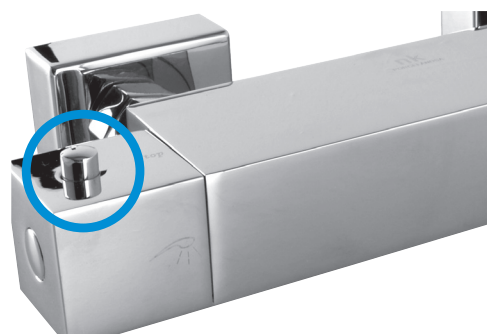

BOTÃO ECOSTOP

A **Noken** dispõe de diversas torneiras termostáticas com botão **ECO**. Este mecanismo permite uma poupança máxima de 50% do consumo. Quando o utilizador chega a meio do percurso da de caudal, esta pára até que o utilizador aperte o botão **ECO** para aceder ao total de caudal disponível da torneira termostática.