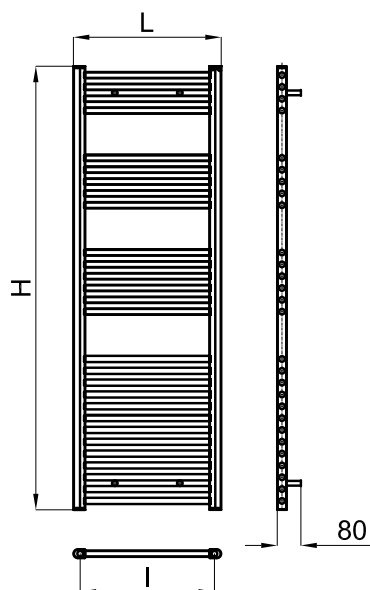

BL	CR
L mm	500	500
I mm	460	460
H mm	1500	1500
Tubo N°	28	28
Kcal/h Watt	414-481	388-451
Resist. W	750	750
Fij. N°	4	4

500x1500 mm.

(,)		100066017 - N539000103		Blanco RAL 9016 - Branco RAL 9016	158,00 €
(,)		100066007 - N539000104		Cromo - Cromo	324,00 €
(E1)		100072516 - N539000151		Blanco RAL 9016 - Branco RAL 9016	328,00 €
(E1)		100072520 - N539000141		Cromo - Cromo	519,00 €
(ET1)		100072525 - N539000140		Blanco RAL 9016 - Branco RAL 9016	358,00 €
(ET1)		100072521 - N539000147		Cromo - Cromo	566,00 €
(M1)		100072517 - N539000154		Blanco RAL 9016 - Branco RAL 9016	307,00 €
(M1)		100072600 - N539000148		Cromo - Cromo	497,00 €
(MT1)		100072527 - N539000152		Blanco RAL 9016 - Branco RAL 9016	334,00 €
(MT1)		100072535 - N539000155		Cromo - Cromo	542,00 €

Accesorios incluidos:
Accesórios incluídos:

(E1)
(M1)

(ET1)
(MT1)