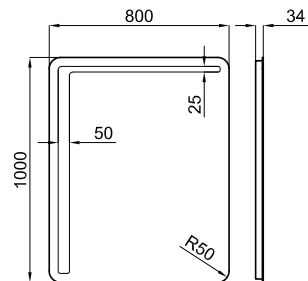

Espejo con franja de luz iluminada por leds de 80x100 cm. IP-44

Espelho com linha de luz iluminada por leds de 80x100 cm. IP-44

100114701 - N859000053 Espejo - Espelho **558,00 €**

NEW