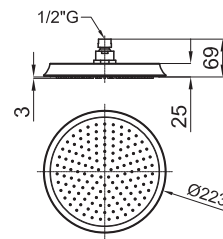

DINASTY - Pinha chuveiro 22 cm., com rótula (1) (2).

100090440 - N199999805

Cromo - Cromo

208,00 €