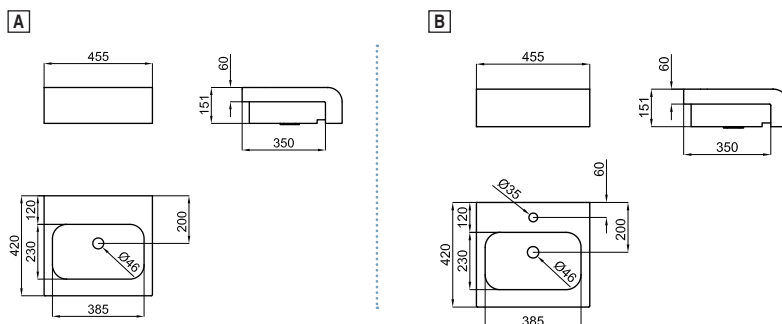

CITY - Lavatório 120 cm. suspenso com pia dupla oval, com transbordamento de água e fixações 100041225 - N421040000.

100073506 - N377001023

Blanco - Branco

441,00 €

Programa Encastre - Programa Engaste

A ● ● ● **NEOX - Lavabo 46x42 cm. semi-encastre con rebosadero. Sin hueco para grifería.** **NEOX - Lavatório 46x42 cm. semi-engaste com trasbordamento de agua. Sem buraco para torneiras.**