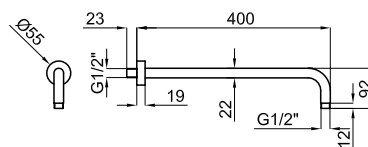

Braço pinha chuva Clássico de 40 cm. a parede

100039089 - N192452401

Cromo - Cromo

46,00 €