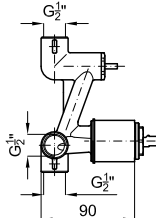

Monomando externo baño/ducha con cartucho cerámico de Ø35 mm., conexiones de 1/2", inversor semiautomático y aireador "plus". Distancia excéntricas 150+/-15 mm. El caudal a 3 bares (con agua mezclada) para la ducha es de: 14,37 l/min. y para el baño de: 20,1 l/min.

Monocomando externo banho/duche com cartucho cerâmico de Ø35 mm, conexões de 1/2", inversor semiautomático e arejador "plus". Distância excêntricas 150+/-15 mm. O caudal a 3 bar (com água misturada) para o duche é de 14,37 l/min. e para o banho de 20,1 l/min.

100072094 - N172390010

Cromo - Cromo

131,00 €

A

B

NEW

Parte externa monomando encastre ducha

Parte externa monocomando encastre duche

100108172 - N172390020

Cromo - Cromo

34,00 €

NEW

Cuerpo interno monomando encastre ducha, con cartucho cerámico de Ø35 mm. y conexiones de 1/2". El caudal a 3 bares (con agua mezclada) es de 21 l/min.

Corpo interno monocomando encastre duche com cartucho cerâmico de Ø35 mm. e conexões de 1/2". caudal a 3 bares (com água misturada) es de 21 l/min.

100107937 - N194710510

48,00 €

C

D

NEW

Parte externa monomando encastre baño ducha

Parte externa monocomando encastre banho/duche

100108171 - N172390021

Cromo - Cromo

71,00 €

NEW

Cuerpo interno monomando encastre baño ducha, con cartucho cerámico de Ø35 mm. inversor automático y conexiones de 1/2". El caudal a 3 bares (con agua mezclada) es de baño 20 l/min y ducha 18 l/min.

Corpo interno monocomando encastre banho/duche com cartucho cerâmico de Ø35 mm., inversor automático e conexões de 1/2". caudal a 3 bares (com água misturada) es de banho 21 l/min. e duche 18 l/min.

100107958 - N194710517

70,00 €