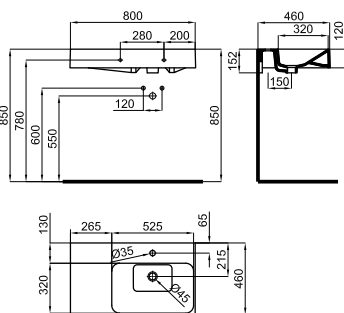

Espelho com luz e sistema sensor 160x60 cm. IP-44 Classe II

100064210 - N804861107

 Espejo - Espelho

587,00 €

Essence C

A **Lavabo 80 cm.** suspendido con seno desplazado a la derecha y rebosadero. Incluye las fijaciones 100041225 - N421040000. **Lavatório 80 cm.** suspenso com pia deslocada à direita, transbordamento de água e fixações 100041225 - N421040000.