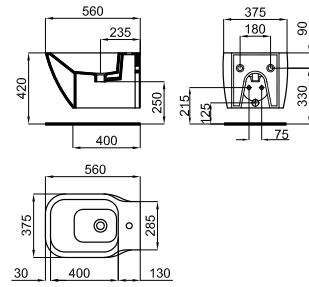

Bidé suspenso (1)

Essence C

(1) Se recomienda el uso del tubo de conexión flexible
100041214 - N420400731 para desagüe a pared

(1) Recomendamos usar o tubo de ligação flexível
100041214 - N420400731 para desagüamento na parede