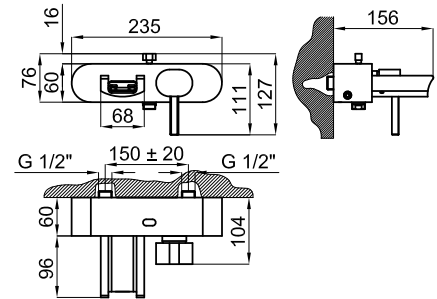

Monomando externo baño/ducha con cartucho cerámico de Ø35 mm. Conexiones de 1/2", inversor automático y sin aireador. Caída del agua en cascada. Distancia excéntricas 150 +/- 20 mm. El caudal a 3 bares (con agua mezclada) es de 20,3 l/min.

Monocomando externo banho/duche com cartucho cerâmico de Ø35 mm. Conexões de 1/2", inversor automático e sem arejador. Queda da água em cascata. Distância excêntricas 150 +/- 20 mm. O caudal a 3 bares (com água misturada) é de 20,3 l/min.

100038973 - N180030801

Cromo - Cromo

689,00 €