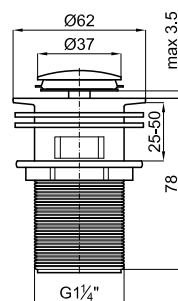

Válvula botão clicker com canal de escoamento

100114599 - N299999235

Cromo - Cromo

29,00 €