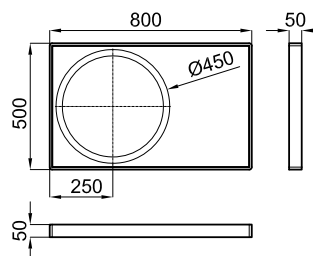

NEW

Espejo con marco de madera lacada de 80x50x5 cm. Incluye luz. IP-44

Espelho com marco de madeira lacada de 80x50x5 cm. com luz. IP-44

100108179 - N849000039

○ Espejo-blanco - Espelho-branco

520,00 €