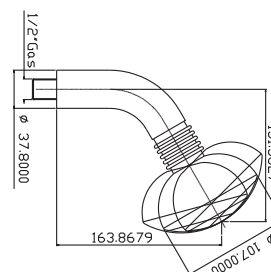

100108291 - N194710525

Cromo - Cromo

30,00 €

Duchas fijas - Duches fixos

STYLO - Ducha fija con conexiones de 1/2". Funciones: Lluvia, Masaje y Soft. Incorpora la protección antical.

STYLO - Duche fixo com conexões de 1/2". Funções: Chuva, Massagem e Soft. Incorpora a proteção anti-calcário.