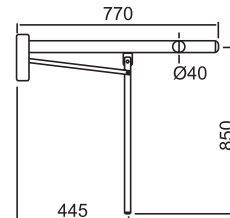

Barra rebatível vertical parede ligeira

100042162 - N617014245	☐ Acero inox brillo - Aço inox brilho	580,00 €
100042163 - N617014296	☐ Acero inox brillo huellas - Aço inox brilho marcas	580,00 €
100042164 - N617014297	☐ Acero inox epoxy blanco - Aço inox epóxico branco	574,00 €