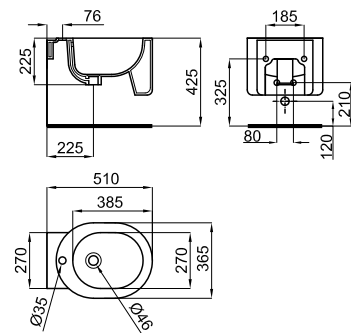

Bidé a tierra. Incluye las fijaciones 100041212 - N420150000 (1)

Bidé ao chão com fixações 100041212 - N420150000 (1)

100062203 - N350798835

Blanco - Branco

443,00 €

(1) Se recomienda el uso del tubo de conexión flexible
100041214 - N420400731 para desagüe a pared

(1) Recomendamos usar o tubo de ligação flexível
100041214 - N420400731 para desaguamento na parede

Bidé suspendido. Incluye las fijaciones 100063714 - N476000001 (1)

Bidé suspenso com fixações 100063714 - N476000001(1)

100062204 - N350798833

Blanco - Branco

429,00 €