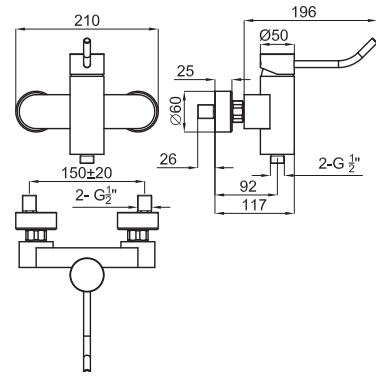

Monomando externo ducha con cartucho cerámico de Ø40 mm. y conexiones de 1/2". Distancia excéntricas 150 +/-20 mm. Maneta sanitaria. El caudal a 3 bares (con agua mezclada) es de 22,6 l/min.

Monocomando de encastrar ducha con cartucho cerámico de Ø40 mm. e conexões de 1/2". Manipulo sanitária. O caudal a 3 bar (com água misturada) é de 22,6 l/min.

100063932 - N16819908

Cromo - Cromo

194,00 €