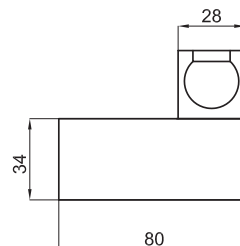

COTA - Soporte teleducha a pared

COTA - Soporte chuveiro de mão a parede

100038630 - N158470001

Cromo - Cromo

43,00 €