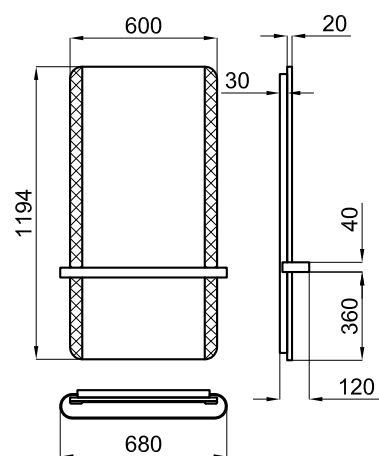

Lounge

L mm	600
I mm	.
H mm	1200
Tubo N°	.
Kcal/h Watt	344 - 400
Resist. W	450
Fij. N°	4

680x1200 mm.

La clase (E2) es compatible con todos los mercados donde se trabaja con clase (E1)

A classe (E2) é compatível com todos os mercados onde trabalha com a classe (E1)

(E2)

100093929 - N545000001

Espejo-blanco - Espelho-branco

1.235,00 €