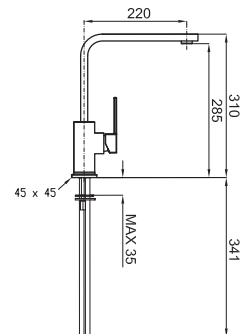

NK - Monomando fregadero con cartucho cerámico de Ø35 mm., conexiones de 3/8", una longitud de latiguillos de 341 mm y aireador "Plus". Caño giratorio.

NK - Monocomando cozinha con cartucho cerâmico de Ø35 mm, conexões de 3/8", um comprimento de bichas de 341 mm e arejador "Plus". Tubo giratório. Arejador "Plus"

100081825 - N19999875

Cromo - Cromo

221,00 €