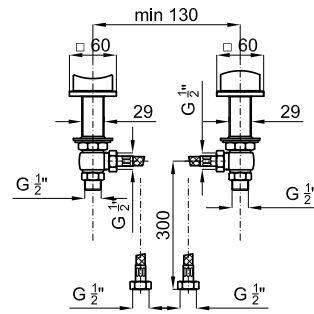

Juego llaves de paso instalación bañera. Incluye 2 mandos (agua caliente/fría) . Conexiones de 1/2\".

Conjunto torneiras de passagem instalação banheira. Inclui 2 comandos (água quente/fría). Conexões de 1/2\".

100038844 - N169410001

Cromo - Cromo

392,00 €