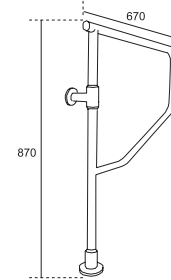

Barra rotação horizontal 180°

Assa parede 50x50 cm. 30°

100042156 - N617014045	☐ Acero inox brillo - Aço inox brilho	147,00 €
100042157 - N617014096	☐ Acero inox brillo huellas - Aço inox brilho marcas	147,00 €
100042158 - N617014097	☐ Acero inox epoxy blanco - Aço inox epóxico branco	127,00 €