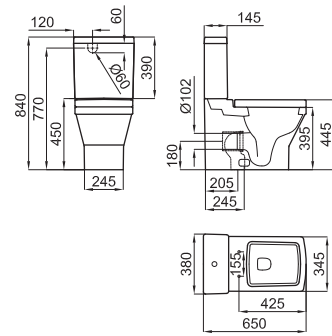

(1) Se necesita - É preciso

S - V

100049698
N499816825

S - H

100041216
N420442300

Inodoro a tierra con salida orientable. Incluye las fijaciones 100041212 - N420150000. (1)

Sanita ao chão com saída orientável e fixações 100041212 - N420150000. (1)

100062285 - N370170449

○ Blanco - Branco

266,00 €

Cisterna con alimentación trasera superior izquierda y mecanismo pre-montado, fijaciones, junta.

Tanque com alimentação traseira superior esquerda e mecanismo pré-montado, fixações, junta.

100062278 - N370170451

descarga convencional 6 / 3 L. - descarga convencional - 6 / 3 L.

175,00 €

100067309 - N370170473

descarga ECO 4,5 / 3 L. - descarrega ECO 4,5 / 3 L.

211,00 €

Asiento inodoro bisagra amortiguada

Tampa sanita dobradiça amortecida

100062273 - N370170454

○ Blanco - Branco

127,00 €

Asiento inodoro Thermodur

Tampa sanita Thermodur

100062274 - N370170456

○ Blanco - Branco

78,00 €

(1) Se necesita - É preciso

S - V

100049698
N499816825

S - H

100041216
N420442300