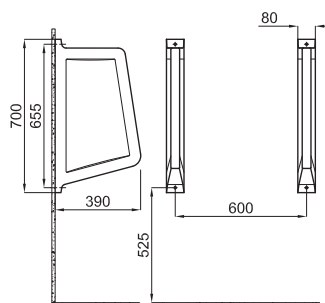

ACRO - Separador urinario

ACRO - Separador urinol

100090782 - N380000013

Blanco - Branco

70,00 €