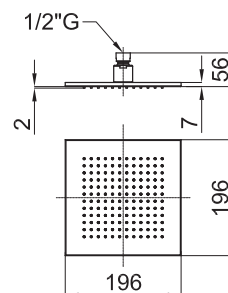

100090329 - N192579916

Cromo - Cromo

322,00 €

(3) Recomendamos para la instalacion a pared el brazo 100090428, 100039090 o 100090332

(3) Recomendado para o braço de instalação na parede 100090428, 100039090 ou 100090332

(4) Recomendamos para la instalacion a techo el brazo 100047346

(4) Recomendado para o braço de instalação no tecto 100047346