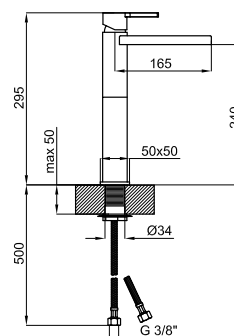

Monomando lavabo caño alto con cartucho cerámico de Ø25 mm. Conexiones de 3/8", una longitud de los latiguillos de 320 mm., sin vaciador. Caída del agua en cascada. El caudal a 3 bares (con agua mezclada) es de 4 l/min.

Monocomando lavatório cano alto com cartucho cerâmico de Ø25 mm. Conexões de 3/8", bichas com um comprimento de 320 mm. sem válvula. Queda da água em cascata. O caudal a 3 bar (com água misturada) é de 4 l/min.

100093558 - N199999774

Cromo - Cromo

256,00 €

100093555 - N199999770

Blanco - Branco

282,00 €