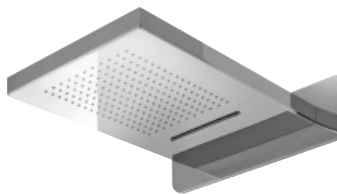

Rociador función lluvia + cascada con conexiones de 1/2". El caudal a 3 bares (con agua mezclada) es de 25 l/min.

Pinha chuveiro função chuva + cascata com ligações de 1/2". O caudal a 3 bar (com água misturada) é de 25 l/min.

100093583 - N183050311

Cromo - Cromo

1.150,00 €