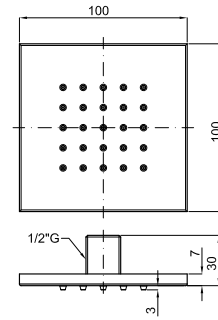

NK LOGIC - Jet con conexiones de 1/2". Se necesita un caudal mínimo de 4 l/min.

NK LOGIC - Jacto com conexões de 1/2". É preciso no mínimo o caudal de 4 l/min.

100065936 - N140140023

Cromo - Cromo

105,00 €