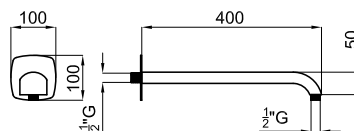

URBAN - Braço pinha chuva de 40 cm. a parede

100094150 - N19999733

Cromo - Cromo

70,00 €