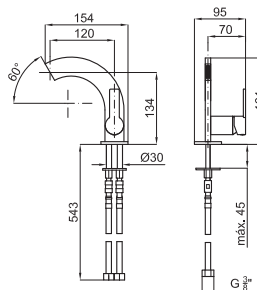

Monomando bidé con cartucho cerámico de Ø28 mm. Conexiones de 3/8", una longitud de los latiguillos de 460 mm., con rompeaguas plano y sin vaciador. El caudal a 3 bares (con agua mezclada) es de 5,82 l/min.

Monocomando bidé com cartucho cerâmico de Ø28 mm. Conexões de 3/8", bichas com um comprimento de 460 mm, com emulsor plano e sem válvula. O caudal a 3 bar (com água misturada) é de 5,82 l/min.

100046315 - N109020001

Cromo - Cromo

449,00 €

100063495 - N199999976

Blanco - Branco

522,00 €

2,1 120