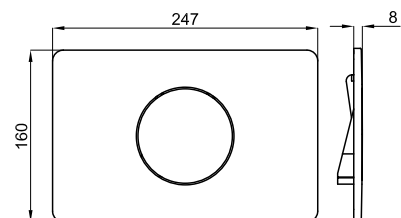

RONDO - Placa de accionamiento com pulsador simple antivandalico (metal)

100104504 - N386000006	Cromo - Cromo	38,00 €
100104506 - N386000015	Blanco - Branco	27,00 €

RONDO - Placa de accionamiento con pulsador simple, Antivandálico (metal)