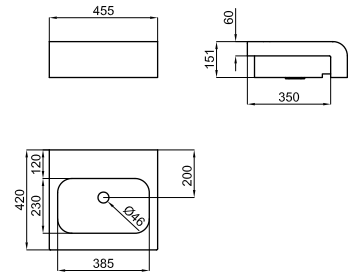

Lavabo 46x42 cm. semi-encastre con rebosadero.

Lavatório 46x42 cm. semi-engaste com trasbordamento de água.

100048485 - N391000002

Blanco - Branco

296,00 €

46x42 cm. semi-encastre con rebosadero. **Sin hueco para grifería.**