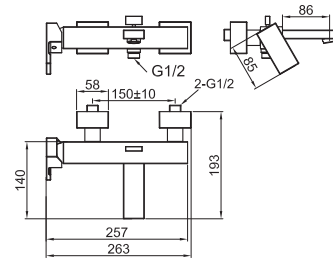

4,4 120

Monomando externo baño/ducha con cartucho cerámico de 35 mm., conexiones de 1/2", inversor automático y aireador "clean". Distancia excéntricas 150 +/-10 mm. El caudal a 3 bares (con agua mezclada) es de 15,59 l/min.

Monocomando externo banho/duche com cartucho cerâmico de 35 mm, conexões de 1/2", inversor automático e arejador "clean". Distância excêntricas 150 +/-10 mm. O caudal a 3 bar (com água misturada) é de 15,59 l/min.

100044779 - N139070906

Cromo - Cromo

293,00 €

A