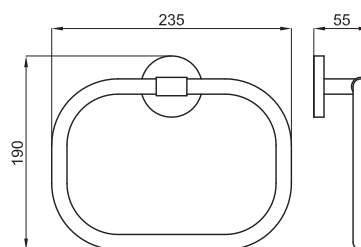

Toalheiro argola lavatório

100102359 - N648000004

Cromo - Cromo

34,00 €