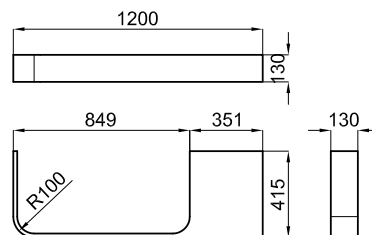

331,00 €

Encimera suspendida con mecanizado en el lado **izquierdo** para lavabo suspendido Bela 85 cm. Dimensiones 120x42x13 cm.

Bancada suspensa com mecanizado en el lado **esquero** para lavatorio suspenso Bela 85 cm. Dimensões 120x42x13 cm.