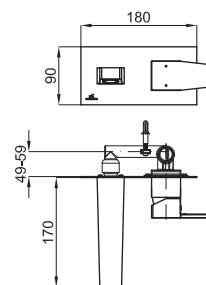

Monomando lavabo encastre con cartucho cerámico de Ø35 mm., conexiones de 1/2", sin vaciador y con aireador "plus". El caudal a 3 bares (con agua mezclada) es de 12,18 l/min.

Monocomando lavatório de encastrar com cartucho cerâmico de Ø35 mm, conexões de 1/2", sem válvula e com arejador "plus". O caudal a 3 bar (com água misturada) é de 12,18 l/min.

100066984 - N172390006

Cromo - Cromo

165,00 €