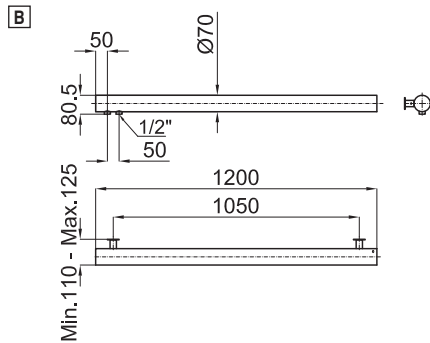

BL	INOX
L mm	1200	1200
I mm	50	50
H mm	80	80
Tubo Nº	•	•
Kcal/h Watt	182 - 156	135 - 116
Resist. W	•	•
Fij. Nº	2	2