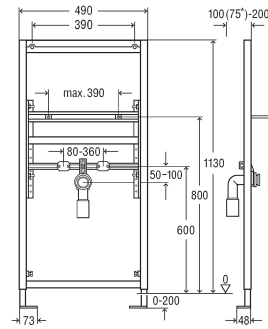

Bastidor lavabo suspendido. Instalación pared ligera con Kit de fijación 100041103 - N398160000.

Bastidor lavatório suspenso. Instalação parede ligeira com Kit de fixação 100041103 - N398160000.

100041098 - N398013500

195,00 €