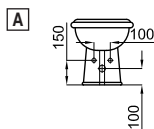

A

Bidé a tierra. Incluye las fijaciones 100041212 - N420150000.

Bidé ao chão com fixações 100041212 - N420150000.

100093748 - N383000002

Blanco - Branco

255,00 €

B

Con 3 agujeros para grifería

Com 3 buracos para torneiras

100093749 - N383000006

Blanco - Branco

255,00 €