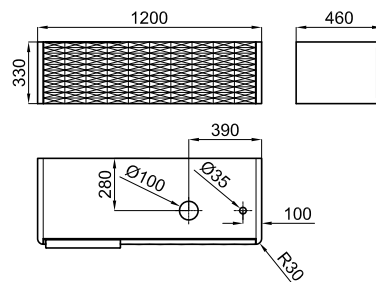

LOUNGE DIAMONDS - Módulo suspendido 120 cm de ancho por 33 cm de alto y 45 cm de profundidad, 1 cajón con cierre ralentizado. Frontal cajón con textura. Con tirador y para encimera de vidrio. (1)

LOUNGE DIAMONDS - Módulo suspenso, 120 cm. de largura por 33 cm. de altura e 45 cm. de profundidade, 1 gaveta com fecho ralentizado. Frontal gaveta com textura. Com puxador e bancada de vidro. (1)