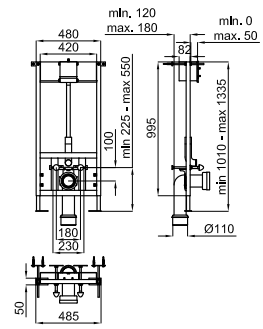

Bastidor sin cisterna con sistema descarga IR, para inodoro suspendido. Instalación en pared ligera. Incluye placa con sensor IR, kits de fijación y tubos de conexión con el WC

Bastidor sem tanque con sistema descarrega infravermelho, para sanita suspensa, instalação parede ligeira. Inclui placa com sensor infravermelho, kits de fixação e tubos de conexão com a sanita.

100104495 - N386000012

720,00 €