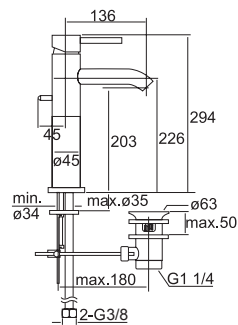

Monomando lavabo caño alto con cartucho cerámico de Ø35 mm., conexiones de 3/8", una longitud de los latiguillos de 400 mm., con vaciador automático y aireador "plus". El caudal a 3 bares (con agua mezclada) es de 17,5 l/min.

Monocomando lavatório cano alto com cartucho cerâmico de Ø35 mm, conexões de 3/8", bichas com um comprimento de 400 mm, com esvaziador automático e arejador "plus". O caudal a 3 bar (com água misturada) é de 17,5 l/min.

100038823 - N168190301

Cromo - Cromo

167,00 €