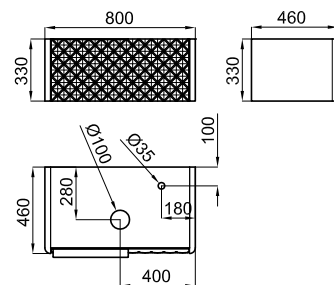

LOUNGE CAPITONÉ - Módulo suspendido 80 cm., 1 cajón con cierre ralentizado. Frontal cajón con textura. Con tirador y para encimera de vidrio. (2)

LOUNGE CAPITONÉ - Móvel suspenso, 80 cm., 1 gaveta com fecho lento. Frontal gaveta com textura. Com puxador e bancada de vidro. (2)

100090825 - N859000036	Blanco brillo - Branco brilho	934,00 €

- (3) Se necesita la tapa de vidrio 100099779 - N859000049
- (3) É preciso o tampo de vidro 100099779 - N859000049