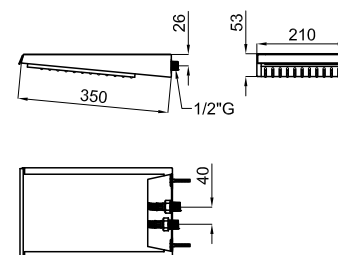

Rociador función lluvia + cascada con conexiones de 1/2". El caudal a 3 bares (con agua mezclada) es de función lluvia: 12 l/min. y cascada: 8,6 l/min.

Pinha chuveiro função chuva + cascata com ligações de 1/2". O caudal a 3 bar (com água misturada) é de 12 l/min. para função chuva e 8,6 l/min. para cascata.

100093584 - N169760039

Inox - Inox

1.041,00 €

100093585 - N169760040

Oro - Ouro

1.884,00 €