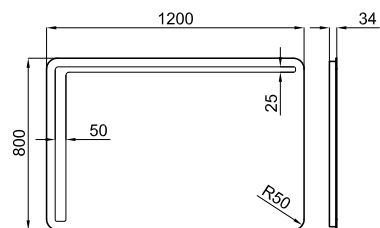

Espejo con franja de luz iluminada por leds de 120x80 cm. IP-44

Espelho com linha de luz iluminada por leds de 120x80 cm. IP-44

100114705 - N859000054 Espejo - Espelho **619,00 €**