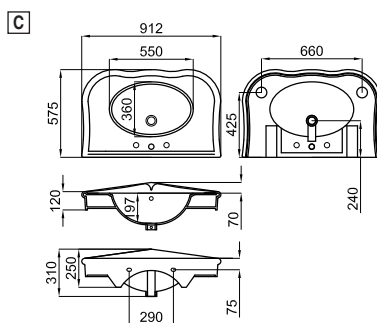

A ● ● ● ● ● ● ● **Consola lavabo doble seno de 110 cm. suspendido con rebosadero.** Incluye el juego de fijación 100040489 - N302160000. Combina con juego de pies consola o pedestal. **Con agujero para grifería**

B ● ● ● ● ● ● ● **Consola lavatório pia dupla de 110 cm. suspenso com trasbordamento de água.** Inclui conjunto de fixação 100040489 - N302160000. Combina com conjunto de pés consola ou pedestal. **Com buraco para torneiras**

100082535 - N381000027	○ Blanco - Branco	620,00 €
100082541 - N381000025	● Negro - Preto	805,00 €

B ● ● ● ● ● ● ● **Con 3 agujeros para grifería**

Com 3 buracos para torneiras

100082531 - N381000028	○ Blanco - Branco	620,00 €
100082530 - N381000021	● Negro - Preto	805,00 €

Juego pies consola

100082565 - N381000016	○ Blanco - Branco	463,00 €
100082566 - N381000023	● Negro - Preto	601,00 €
100082567 - N381000003	● Oro - Ouro	781,00 €