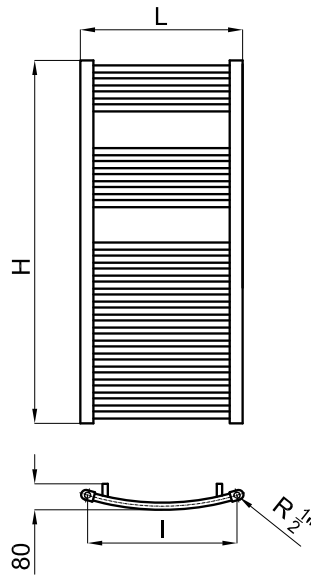

BL	CR
L mm	500	500
l mm	460	460
H mm	1118	1118
Tubo N°	23	23
Kcal/h Watt	342 - 398	285 - 332
Resist. W	400	400
Fij. N°	4	4

500x1118 mm.

(,)		100048020 - N539000014		Blanco RAL 9016 - Branco RAL 9016	136,00 €
(,)		100048018 - N539000012		Cromo - Cromo	289,00 €
(E1)		100048062 - N539000005		Blanco RAL 9016 - Branco RAL 9016	304,00 €
(E1)		100048122 - N539000059		Cromo - Cromo	474,00 €
(ET1)		100048099 - N539000050		Blanco RAL 9016 - Branco RAL 9016	336,00 €
(ET1)		100048067 - N539000004		Cromo - Cromo	522,00 €
(M1)		100048132 - N539000060		Blanco RAL 9016 - Branco RAL 9016	282,00 €
(M1)		100048071 - N539000036		Cromo - Cromo	455,00 €
(MT1)		100048115 - N539000056		Blanco RAL 9016 - Branco RAL 9016	311,00 €
(MT1)		100048125 - N539000044		Cromo - Cromo	501,00 €

Accesorios incluidos:
Accesórios incluídos:

(E1)
(M1)

(ET1)
(MT1)