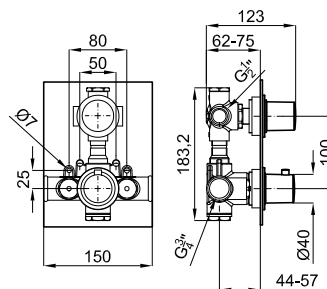

Termostática encastre 2 salidas con termoelemento de cera incorporado. Conexiones de 1/2" - 3/4" según plano. Inversor regulador de caudal. El caudal a 3 bares (con agua mezclada) es de 1 salida 26 l/min. y de la otra 13 l/min. Incluye válvula anti retorno y stop de seguridad a 38º

Termostática de encastrar con 2 salidas con termo-elemento de cera incorporado. Conexões de 1/2" - 3/4" conforme plano. Inversor regulador de caudal. O caudal a 3 bar (com água misturada) tem uma saída de 26 l/minuto e outra de 13 l/minuto. Inclui válvula anti-retorno e stop de segurança a 38º.

100063403 - N111390004

Cromo - Cromo

416,00 €