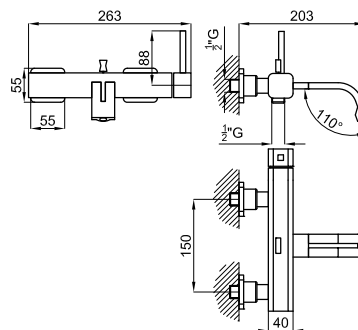

Monomando externo baño/ducha con cartucho cerámico de Ø35 mm. Conexiones de 1/2", Inversor automático y con aireador "plus". Distancia excéntricas 150 +/-20 mm. El caudal a 3 bares (con agua mezclada) es de 8,09 l/min.

Monocomando externo banho/duche com cartucho cerâmico de Ø35 mm. Conexões de 1/2", Inversor automático e com arejador "plus". Distâncias excêntricas 150 +/-20 mm. O caudal a 3 bar (com água misturada) é de 8,09 l/min.

100039070 - N191030001

Cromo - Cromo

692,00 €

1,5 120