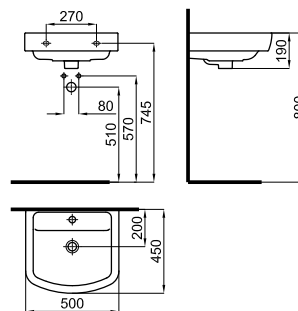

Lavabo 60 cm. con rebosadero y fijaciones 100041225 - N421040000.

Lavatório 60 cm. com trasbordamento de água e fixações 100041225 - N421040000.

100080133 - N380000004

Blanco - Branco

73,00 €

Lavabo 50 cm. con rebosadero y fijaciones 100041225 - N421040000.