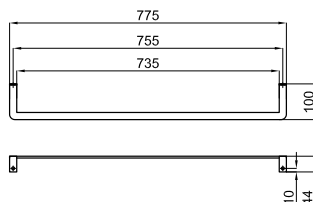

HOTELS - Toallero lavabo 80 cm.	HOTELS - Toalheiro lavatório 80 cm.		
100063882 - N643000003	○	Blanco - Branco	57,00 €