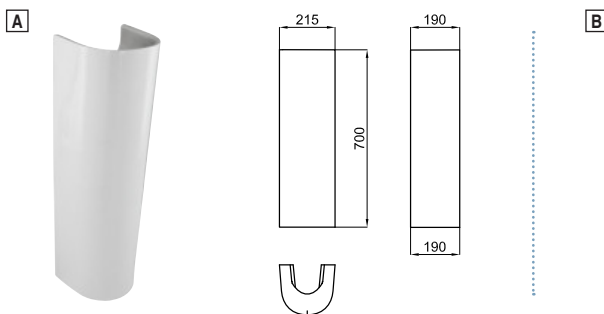

Pedestal

Coluna

100056893 - N370170437

○ Blanco - Branco

57,00 €

Semi-pedestal. Incluye las fijaciones 100041212 - N420150000.

Meia coluna com fixações 100041212 - N420150000.

100056904 - N370170442

○ Blanco - Branco

69,00 €