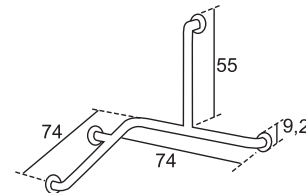

Barra horizontal recanto 70x74 cm.

100042150 - N617013845	☐ Acero inox brillo - Aço inox brilho	182,00 €
100042151 - N617013896	☐ Acero inox brillo huellas - Aço inox brilho marcas	182,00 €
100042152 - N617013897	☐ Acero inox epoxy blanco - Aço inox epóxico branco	171,00 €

Barra horizontal rincón 70x74 cm.