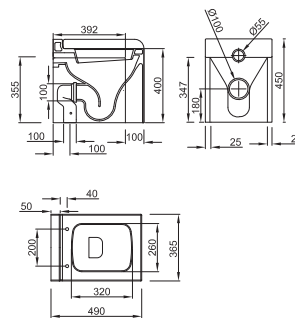

Sanita semi-engaste saída orientável. (1)

Toalheiro para frontal para bancada Neox.

100057624 - N844303010

Cromo - Cromo

97,00 €

(1) Se necesita - É preciso

S - V

100049698
N499816825

S - H

100041216
N420442300