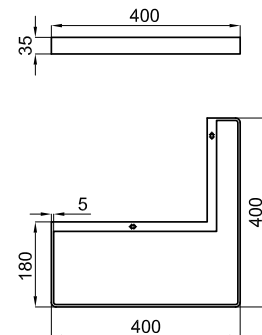

Toallero 40x3,5 cm. Incorpora fijaciones. Solo compatible con 100060787 - N370170461 y 100060785 - N370170466

Toalheiro 40x3,5 cm. com fixações. Só compatível com 100060787 - N370170461 e 100060785 - N370170466

100108239 - N852000048

Cromo - Cromo

191,00 €