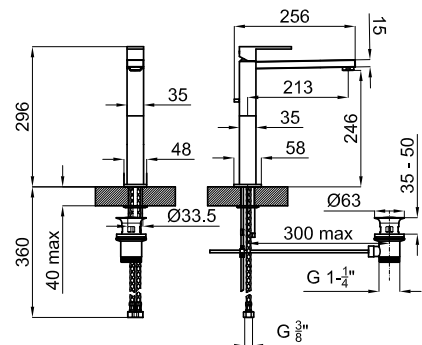

Monomando lavabo caño alto con cartucho cerámico de Ø25 mm. Conexiones de 3/8", una longitud de los latiguillos de 360 mm, con vaciador automático y aireador "plus". El caudal a 3 bares (con agua mezclada) es de 10,5 l/min. (1) (2)

Monocomando lavatório cano alto com cartucho cerámico de Ø25 mm. Conexões de 3/8", bichas com um comprimento de 360 mm, com esvaziador automático e arejador "plus". O caudal a 3 bar (com água misturada) é de 10,5 l/min. (1) (2)

100038703 - N161010301	Cromo - Cromo	398,00 €
100038704 - N161010310	Luce - Luce	479,00 €
100038705 - N161010341	Perla - Pérola	479,00 €
100038706 - N161010344	Inox - Inox	479,00 €
100038707 - N161010376	Negro - Preto	479,00 €