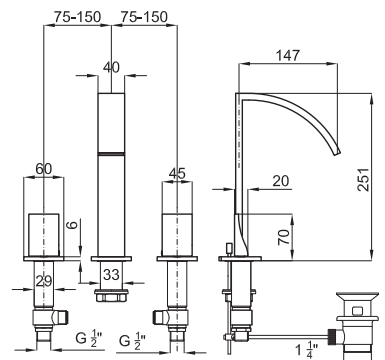

Victorian Collection: Imagine N

Bateria lavabo 3 piezas con montura cerámica (apertura 90°).
Conexiones de 1/2", con vaciador automático y sin aireador. Caída del agua en cascada. El caudal a 3 bares (con agua mezclada) es de 25,54 l/min.

Bateria lavatório 3 peças com armação de cerâmica (abertura 90°).
Conexões de 1/2", com esvaziador automático e sem arejador. Queda da água em cascata. O caudal a 3 bar (com água misturada) é de 25,54 l/min.

100081781 - N169760026

Cromo - Cromo

441,00 €

100081782 - N169760025

Oro - Ouro

619,00 €