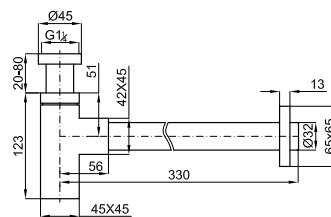

100039192 - N199514701	Cromo - Cromo	121,00 €

ACRO - Sifón botella lavabo