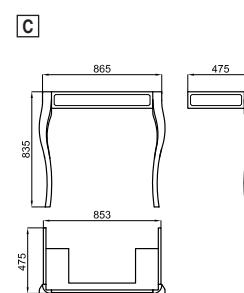

Victorian Collection: Imagine

A		Consola lavabo de 90 cm. suspendido con rebosadero. Incluye el juego de fijación 100040489 - N302160000. Combina con juego de pies consola. Con agujero para grifería	Lavatório de 90cm suspendo com trasbordamento de água. Inclui fixações 100040489 - N302160000. Combinado com conjunto de pés lavatório. Com buraco para torneiras
100093752 - N383000004	<input type="radio"/> Blanco - Branco	510,00 €	
B		Con 3 agujeros para grifería	Com 3 buracos para torneiras
100093753 - N383000005	<input type="radio"/> Blanco - Branco	510,00 €	
C		Juego pies consola de madera lacada en brillo para lavabo suspendido Imagine. Dimensiones 87 x 47,5 cm x 83 cm de alto	Conjunto pés consola de madeira laçada em brilho para lavatório suspenso Imagine. Dimensões 87 x 47,5 cm. x 83 cm. de altura
100094029 - N877000001	<input type="radio"/> Blanco - Branco	541,00 €	