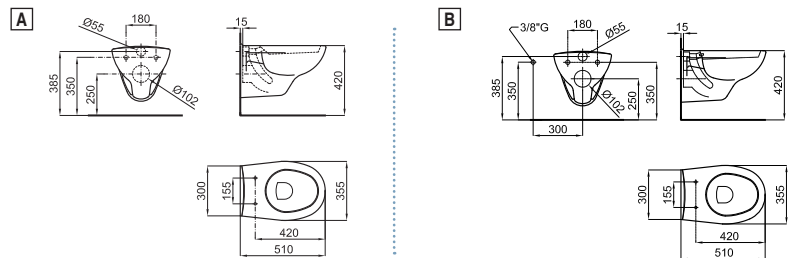

100067802 - N377001013

Blanco - Branco

105,00 €

A	Inodoro suspendido	Sanita suspenda
100067803 - N377001017	○ Blanco - Branco	88,00 €

B	Inodoro suspendido con función bidé	Sanita suspenda com função bidé
100093541 - N377001048	○ Blanco - Branco	107,00 €