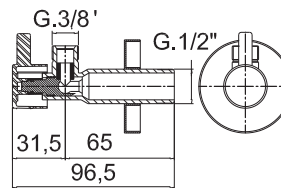

Cromo - Cromo

64,00 €

HOTELS - Juego llaves de paso

HOTELS - Conjunto torneiras de passagem

100102324 - N196599519

Cromo - Cromo

54,00 €

Complementos - Complementos