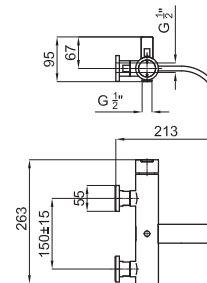

Monomando externo baño/ducha con cartucho cerámico de Ø35 mm. Conexiones de 1/2", inversor automático, aireador "plus" y distancia excéntricas 150 +/-15 mm. El caudal a 3 bares (con agua mezclada) es de ducha: 14,23 l/min. y baño: 18,34 l/min.

Monocomando externo banho/ducha con cartucho cerámico de Ø35 mm. Conexões de 1/2", inversor automático, arejador "plus" e distância excêntricas 150 +/-15 mm. O caudal a 3 bar (com água misturada) é de 14,23 l/min. para duche e 18,34 l/min. para banho.

100082616 - N109390036

Cromo - Cromo

596,00 €

100082614 - N109390037

Oro - Ouro

835,00 €