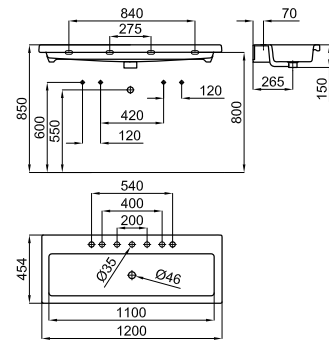

CITY - Lavatório pia dupla 120 cm. suspenso com transbordamento de água e fixações 100041225 - N421040000.

100063514 - N377000994

Blanco - Branco

378,00 €

100063515 - N377000999

Negro - Preto

504,00 €

CITY - Lavabo 120x45 cm. suspenso con seno centrado y rebosadero. Incluye las fijaciones 100041225 - N421040000.