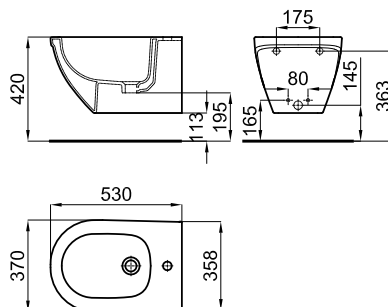

Bidé suspendido (2)

Bidé suspenso (2)

100107059 - N396990850

○ Blanco - Branco

342,00 €