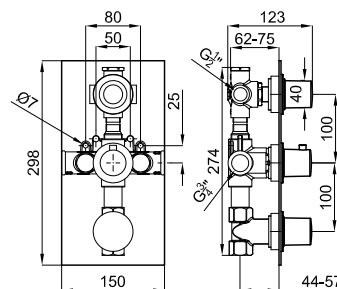

URBAN - Termostática encastre 3 salidas (3 manetas) con termoelemento de cera incorporado. Conexiones de 1/2" - 3/4" según plano. Inversor regulador de caudal. El caudal a 3 bares (con agua mezclada) es de 1 salida 26 l/min., otra de 16 l/min. y la última 45,5 l/min. Incluye 1 salida de gran caudal con maneta independiente, válvula anti retorno y stop de seguridad a 38°C.

URBAN - Termostática de encastrar con 3 salidas (3 manipulós) com termo-elemento de cera incorporado. Conexões de 1/2" - 3/4" conforme plano. Inversor regulador de caudal. O caudal a 3 bar (com água misturada) tem uma saída de 26 l/minuto, outra de 16 l/minuto e a última de 45,5 l/minuto. Inclui 1 saída de grande caudal com manipulo independente, válvula anti-retorno e stop de segurança a 38°C.

100063400 - N111390003

Cromo - Cromo

577,00 €