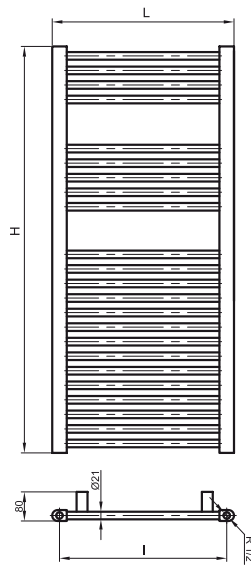

BL	CR
L mm	500	500
I mm	460	460
H mm	1118	1118
Tubo N°	23	23
Kcal/h Watt	342 - 398	285 - 332
Resist. W	400	400
Fij. N°	4	4

500x1118 mm.

(,)		100048007 - N539000072		Blanco RAL 9016 - Branco RAL 9016	131,00 €
(,)		100048008 - N539000011		Cromo - Cromo	279,00 €
(E1)		100048054 - N539000008		Blanco RAL 9016 - Branco RAL 9016	300,00 €
(E1)		100048058 - N539000003		Cromo - Cromo	467,00 €
(ET1)		100048083 - N539000053		Blanco RAL 9016 - Branco RAL 9016	331,00 €
(ET1)		100048103 - N539000048		Cromo - Cromo	514,00 €
(M1)		100048092 - N539000034		Blanco RAL 9016 - Branco RAL 9016	279,00 €
(M1)		100048117 - N539000046		Cromo - Cromo	444,00 €
(MT1)		100048089 - N539000055		Blanco RAL 9016 - Branco RAL 9016	307,00 €
(MT1)		100048113 - N539000035		Cromo - Cromo	489,00 €

Accesorios incluidos:
Accesórios incluídos:

(E1)
(M1)

(ET1)
(MT1)