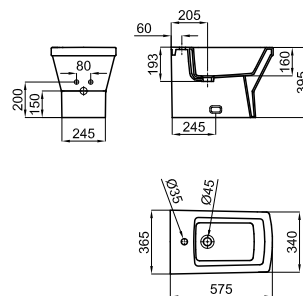

Bidé a tierra. Incluye las fijaciones 100041212 - N420150000 (2)	Bidé ao chão com fixações 100041212 - N420150000 (2)
100062276 - N370170455	☐ Blanco - Branco

(3) Se recomienda el uso del tubo de conexión flexible
100041214 - N420400731 para desagüe a pared

(3) Recomendamos usar o tubo de ligação flexível
100041214 - N420400731 para desaguamento na parede