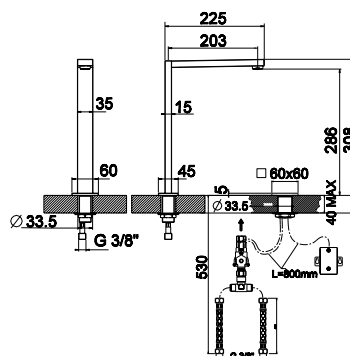

Grifo lavabo electrónico. Conexiones de 3/8", sin vaciador y aireador "plus". Incluye sensor remoto independiente. El caudal a 3 bares (con agua mezclada) es de 10,5 l/min.

Torneira lavatório electrónico. Conexões de 3/8", sem válvula e arejador "plus". Inclui sensor remoto independente. O caudal a 3 bar (com água misturada) é de 10,5 l/min.

100038713 - N161018201

Cromo - Cromo

746,00 €