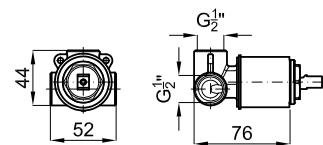

Monomando externo baño/ducha con cartucho cerámico de Ø40 mm., conexiones de 1/2", inversor automático y aireador "plus". Distancia excéntricas 150+/-20 mm. El caudal a 3 bares (con agua mezclada) es de 17,4 l/min.

Monocomando externo banho/duche com cartucho cerâmico de Ø40 mm., conexões de 1/2", inversor automático e arejador "plus". Distância excêntricas 150+/-20 mm. O caudal a 3 bar (com água misturada) é de 17,4 l/min.

100038816 - N168030801

Cromo - Cromo

186,00 €

A

NEW

B

Parte externa monomando encastre ducha

Parte externa monocomando encastre duche

100108186 - N168199932

Cromo - Cromo

34,00 €

NEW

Cuerpo interno monomando encastre ducha, con cartucho cerámico de Ø35 mm. y conexiones de 1/2". El caudal a 3 bares (con agua mezclada) es de 21 l/min.

Corpo interno monocomando encastre duche com cartucho cerâmico de Ø35 mm. e conexões de 1/2. caudal a 3 bares (com água misturada) es de 21 l/min.

100107937 - N194710510

48,00 €

C

NEW

D

Parte externa monomando encastre baño ducha

Parte externa monocomando encastre banho/duche

100108183 - N168199931

Cromo - Cromo

71,00 €

NEW

Cuerpo interno monomando encastre baño ducha, con cartucho cerámico de Ø35 mm. inversor automático y conexiones de 1/2". El caudal a 3 bares (con agua mezclada) es de baño 20 l/min y ducha 18 l/min.

Corpo interno monocomando encastre banho/duche com cartucho cerâmico de Ø35 mm., inversor automático e conexões de 1/2". caudal a 3 bares (com água misturada) es de banho 21 l/min. e duche 18 l/min.

100107958 - N194710517

70,00 €