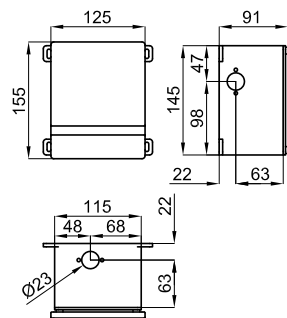

Placa de accionamiento com sistema de descarrega por infravermelho para urinol suspenso. Conexão a bateria

100104505 - N386000009	Cromo - Cromo	129,00 €

Placa accionamiento con sistema descarga por infrarrojos para urinario suspendido. Operada por conexión a batería 6V