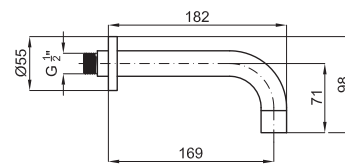

Caño bañera **encastre**. El caudal a 3 bares (con agua mezclada) es de 20 l/min.

Bica banheira **encastre**. O caudal a 3 bar (com água misturada) é de 20 l/min.

100067586 - N268830044

Cromo - Cromo

60,00 €