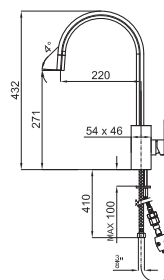

Griferías de cocina - Torneiras de cozinha

El diseño debe fusionarse obligatoriamente con la funcionalidad o al menos así lo entendemos en Noken. Para que el diseño alcance realmente su máxima expresión no debe ceñirse únicamente a la estética, sino que debe combinarla con la mejora en el uso de ese producto. Por eso en Noken desarrollamos diseños que combinan una belleza formal innegable con la máxima comodidad y confort. Una muestra son los modelos con ducha extraíble, que proporciona una mayor accesibilidad y comodidad. Su brazo extensible permite llegar a cualquier rincón y dirigir la salida de agua. - En la cocina Noken también ha desarrollado una amplia oferta que permite adaptarse a las necesidades del usuario.

A concepção deve-se fundir obrigatoriamente com a funcionalidade, ou pelo menos assim o entendemos na Noken. Para que a concepção atinja realmente a sua expressão máxima, não se deve cingir apenas à estética, devendo ser combinada com o melhoramento no uso desse produto. Por isso, na Noken desenvolvemos concepções que combinam uma beleza formal inegável com a máxima comodidade e conforto. Amostra disso são os modelos com ducha amovível, que proporcionam uma maior acessibilidade e comodidade. O seu braço extensível permite-lhe chegar a qualquer canto e dirigir a saída da água. Na cozinha, a Noken também desenvolveu uma ampla oferta que permite a sua adaptação às necessidades do utilizador.

LOOP - Monomando fregadero con ducha extraíble y cuerpo giratorio. Incorpora cartucho cerámico de Ø35 mm. con conexiones de 3/8", una longitud de latiguillos de 410 mm., aireador "plus" oculto, válvula anti retorno y una longitud de ducha de 150 cm.

LOOP - Monocomando cozinha com chuveiro extraível e corpo giratório. Incorpora cartucho cerâmico de Ø35 mm. Com conexões de 3/8", um comprimento de bichas de 410 mm, arejador "Plus" oculto, válvula anti-retorno e um comprimento de ducha de 150 cm.

100038862 - N170970001

Cromo - Cromo

808,00 €