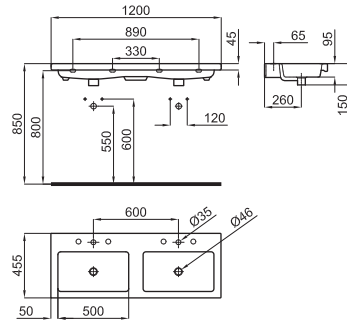

CITY - Lavabo doble seno 120 cm. suspenso con rebosadero. Incluye las fijaciones 100041225 - N421040000.

CITY - Lavatório pia dupla 120 cm. suspenso com transbordamento de água e fixações 100041225 - N421040000.

100063514 - N377000994

Blanco - Branco

378,00 €

100063515 - N377000999

Negro - Preto

504,00 €