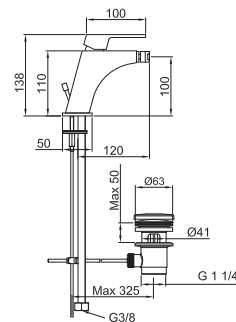

2 144

Monomando bidé con cartucho cerámico de Ø25 mm., conexiones de 3/8", una longitud de los latiguillos de 370 mm., con vaciador automático luxe y aireador "plus". El caudal a 3 bares (con agua mezclada) es de 9,8 l/min.

Monocomando bidé com cartucho cerâmico de Ø25 mm, conexões de 3/8", bichas com um comprimento de 370 mm, com esvaziador automático luxe e arejador "plus". O caudal a 3 bar (com água misturada) é de 9,8 l/min

100044762 - N140140003

Cromo - Cromo

172,00 €

2 168

EX