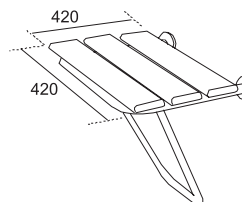

Asiento fijo