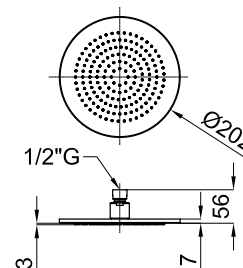

100090796 - N192579931

Cromo - Cromo

312,00 €

- (7) Recomendamos para la instalacion a pared el brazo 100039088
- (7) Recomendado para o braço de instalação na parede 100039088
- (8) Recomendamos para la instalacion a techo el brazo 100090331
- (8) Recomendado para o braço de instalação no tecto 100090331