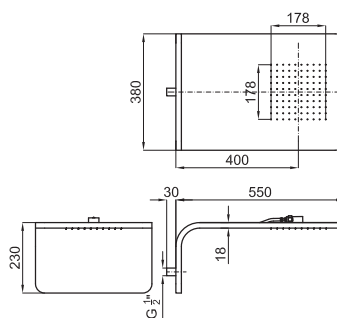

1,4

DINASTY - Rociador 22 cm., con rótula (1) (2).

DINASTY - Pinha chuveiro 22 cm., com rótula (1) (2).

100090440 - N199999805

Cromo - Cromo

208,00 €

Programa Wellness - Programa Wellness

14,3 12