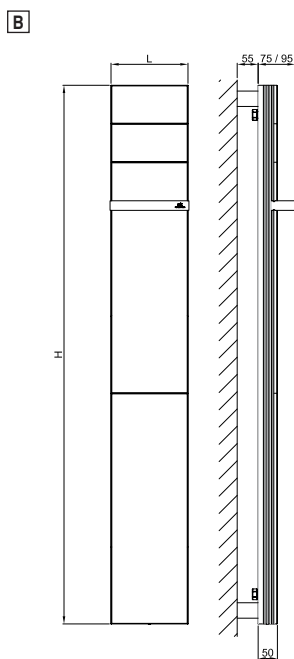

L mm	200
l mm	50
H mm	1400
Tubo Nº	•
Kcal/h Watt	293 - 341
Resist. W	400
Fij. Nº	4