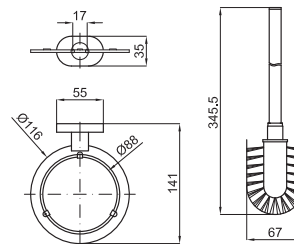

Escobillero a pared

Portapiçaba para a parede

100042521 - N640330001

Cromo - Cromo

71,00 €