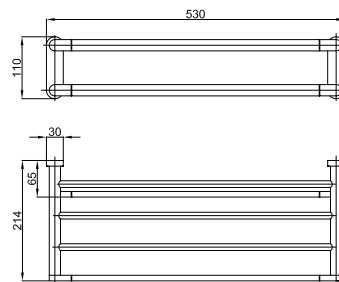

Toallero repisa

Toalheiro de prateleira

100042518 - N640080001

Cromo - Cromo

204,00 €