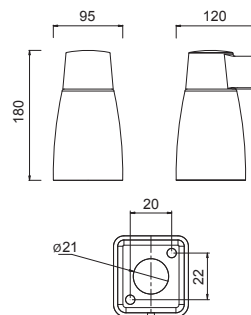

NK ONE - Aplique IP-44 (Clase II). 1x40 W E-14. Montaje directo a pared

NK-ONE - Aplique IP-44 (Clase II). 1x40 W E-14. Montagem directa na parede

100042635 - N807101001

Cromo - Cromo

94,00 €