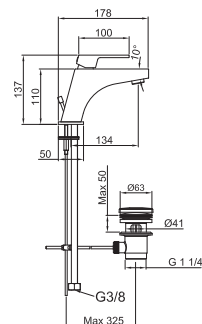

NK One

Su dinámico cuerpo inclinado hacia delante y su limpio diseño crea un aspecto moderno y fresco que añadirá un toque atemporal a su cuarto de baño. Su aireador "clean" de última generación permite mantenerlo libre de cal con sólo frotarlo con el dedo. Las griferías, tanto de lavabo como de bañera o ducha, muestran diseños donde las líneas curvas y las rectas se unen para lograr un resultado: resaltar la coherencia estética.

O seu corpo dinâmico inclinado para a frente e a sua concepção limpa confere-lhe um aspecto moderno e fresco que adicionará um toque atemporal à sua casa-de-banho. O seu arejador "clean" de última geração permite que fique livre de calcário. Basta esfregá-lo com o dedo. As torneiras, tanto de lavatório como de banheira ou duche, apresentam concepções em que as linhas curvas e as rectas se unem para se obter um resultado: realçar a coerência estética.

2,7 144

eco

Monomando lavabo con cartucho de 25 mm., conexiones de 3/8", una longitud de los latiguillos de 370 mm., con vaciador automático luxe y aireador "clean ECO". El caudal a 3 bares (con agua mezclada) es de 5 l/min.

Monocomando lavatório com cartucho de 25 mm, conexões de 3/8", bichas com um comprimento de 370 mm, com esvaziador automático luxe e arejador "clean ECO". O caudal a 3 bar (com água misturada) é de 5 l/min.

100044761 - N140140002

Cromo - Cromo

172,00 €