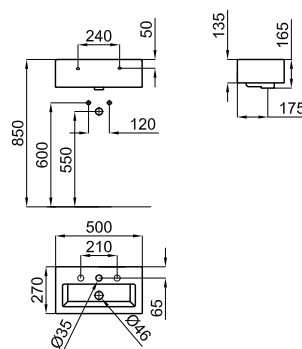

ACRO - Lavabo 50 cm. suspendido sin rebosadero. Incluye las fijaciones 100041225 - N421040000. **Se deberá utilizar un vaciador fijo o de rejilla.**

ACRO - Lavatório 50 cm. suspenso sem trasbordamento de agua, inclui fixações 100041225 - N421040000. **Debera-se utilizar uma valvula fixa o de grade.**

100090012 - N380000010

Blanco - Branco

229,00 €