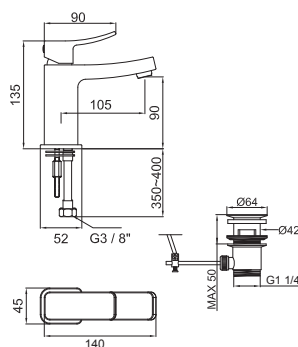

Arquitect

La serie Arquitect incorpora la más alta tecnología en un diseño de líneas puras y formas compactas. Esta serie dispone del aireador "clean", un modelo que permite limpiar la cal con sólo pasar el dedo sobre su superficie y del tapón Luxe cromado que oculta totalmente el vaciador gracias a su dimensiones.

A série Arquitect incorpora a mais alta tecnologia numa concepção de linhas puras e formas compactas. Esta série dispõe do arejador "clean", um modelo que permite a limpeza do calcário. Basta passar o dedo sobre a sua superfície e a tampa Luxe cromado que oculta totalmente o esvaziador, graças às suas dimensões.

1,8 144

Monomando lavabo con cartucho cerámico de Ø25 mm., conexiones de 3/8", una longitud de los latiguillos de 370 mm., con vaciador automático luxe y aireador "clean". El caudal a 3 bares (con agua mezclada) es de 12,5 l/min.

Monocomando lavatório com cartucho cerâmico de Ø25 mm, conexões de 3/8", bichas com um comprimento de 370 mm, com esvaziador automático luxe e arejador "clean". O caudal a 3 bar (com água misturada) é de 12,5 l/min.

100050049 - N194710505

Cromo - Cromo

145,00 €