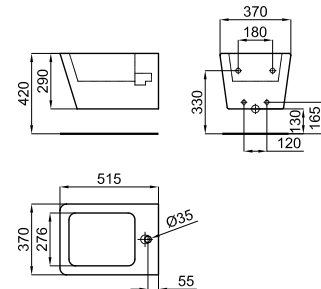

Bidé a tierra. Incluye las fijaciones 100041212 - N420150000 (1)

Bidé ao chão com fixações 100041212 - N420150000 (1)

100093543 - N379000005

☐ Blanco - Branco

197,00 €

(1) Para la instalación del sifón en este bidé, es necesario utilizar el adaptador de sifón para vaciador oculto (100046585 - N499816802)

(1) Para instalar o sifão neste bidé, precisa o adaptador de sifão oculto (100046585 - N499816802)

(2) Se recomienda el uso del tubo de conexión flexible 100041214 - N420400731 para desagüe a pared
(2) Recomendamos usar o tubo de ligação flexível 100041214 - N420400731 para desaguamento na parede