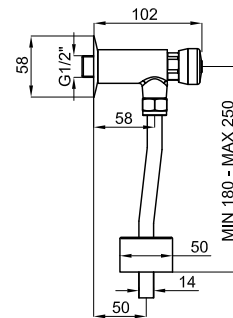

Fluxómetro externo urinario 1/2"

Fluxómetro externo urinol 1/2"

100067698 - N199999921

Cromo - Cromo

84,00 €

Enlace fluxómetro urinario

Conexão fluxómetro urinol

100067692 - N199999922

Cromo - Cromo

27,00 €