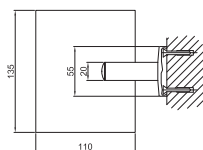

Portarolo com tampa

Tampa fixo

100042187 - N617250045

☐ Acero inox brillo - Aço inox brilho

347,00 €

100042188 - N617250097

☐ Acero inox epoxy blanco - Aço inox epóxico branco

276,00 €

Portapapel con tapa