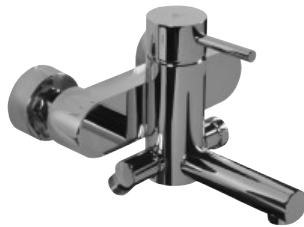

Monomando externo baño/ducha con cartucho cerámico de Ø40 mm., conexiones de 1/2", inversor automático y aireador "plus". Distancia excéntricas 150+/-20 mm. Combina con serie Bela. El caudal a 3 bares (con agua mezclada) es de 17,7 l/min.

Monocomando externo banho/duche com cartucho cerâmico de Ø40 mm, conexões de 1/2", inversor automático e arejador "plus". Distância excêntricas 150+/-20 mm. Combina com a série Bela. O caudal a 3 bar (com água misturada) é de 17,7 l/min.

100038817 - N168031801

Cromo - Cromo

186,00 €