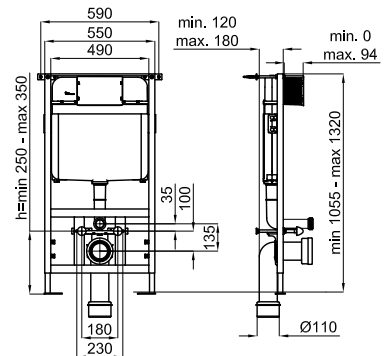

100104527 - N399999869

606,00 €

Bastidor + tanque engastado para sanita suspenso. Instalação parede ligeira com Kit de fixação e tubos de ligação com a sanita

100104496 - N386000004

181,00 €