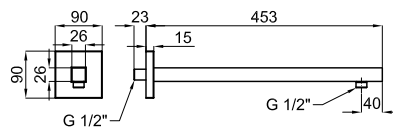

Programa Brazos - Programa Braços

Braço pinha chuvaeiro Square 45 cm. especial peso elevado para instalação a parede

100102273 - N199999675

Cromo - Cromo

143,00 €