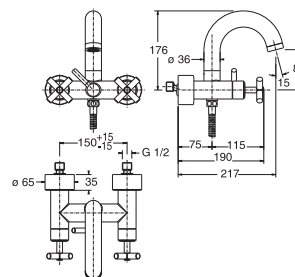

Monoblock externo baño/ducha con montura cerámica (apertura 90°). Conexiones de 1/2", inversor manual y aireador "plus". Distancia excéntricas 150 +/- 15 mm. El caudal a 3 bares (con agua mezclada) es de 33 l/min.

Monoblock externo banho/duche com armação de cerâmica (abertura 90°). Conexões de 1/2", inversor manual e arejador "plus". Distância excêntricas 150 +/- 15 mm. O caudal a 3 bar (com água misturada) é de 33 l/min.

100038267 - N134130801

Cromo - Cromo

464,00 €

100082655 - N234949940

Oro - Ouro

626,00 €