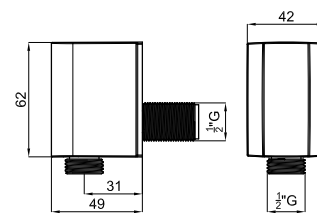

SQUARE - Toma de água de parede para tubo flexível

100039030 - N186490001

Cromo - Cromo

78,00 €

0,14 -

SOFT - Toma de agua a muro para flexible

SOFT - Toma de água de parede para tubo flexível

100093562 - N196599511