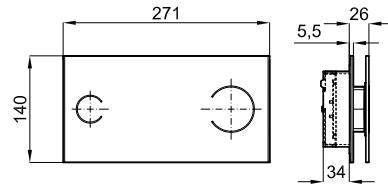

Sistemas de Instalación - Sistemas de Instalação: Premium Line

(1) Se requiere para su instalación el kit de renovación 100044272 - N499009901 para el caso de cisternas anteriores a 10 - 07 (100041107 - N398343500, 100041108 - N398348400 y 100041106 - N398343400) y el kit de renovación 100044271 - N499000001 para el caso del bastidor de altura reducida anterior a 10 - 07 (100041109 - N398348700)

(1) É preciso para a sua instalação o kit de renovação 100044272 - N499009901 para o caso de autoclismos anteriores a 10 - 07 (100041107 - N398343500, 100041108 - N398348400 e 100041106 - N398343400) e o kit de renovação 100044271 - N499000001 para o caso do bastidor de altura reduzida anterior a 10 - 07 (100041109 - N398348700)

Pulsador frontal doble vidrio. Instalación en cisterna empotrada Premium Line. (1)

Pulsador frontal duplo vidro. Instalação em tanque engastado Premium Line. (1)

100044245 - N398353088	Negro - Preto	640,00 €
100044244 - N398353042	Blanco - Branco	640,00 €
100044250 - N398532988	EX Negro - Preto	452,00 €
100044243 - N398352942	EX Blanco - Branco	452,00 €

(1) Se requiere para su instalación el kit de renovación 100044272 - N499009901 para el caso de cisternas anteriores a 10 - 07 (100041107 - N398343500, 100041108 - N398348400 y 100041106 - N398343400) y el kit de renovación 100044271 - N499000001 para el caso del bastidor de altura reducida anterior a 10 - 07 (100041109 - N398348700)

(1) É preciso para a sua instalação o kit de renovação 100044272 - N499009901 para o caso de autoclismos anteriores a 10 - 07 (100041107 - N398343500, 100041108 - N398348400 e 100041106 - N398343400) e o kit de renovação 100044271 - N499000001 para o caso do bastidor de altura reduzida anterior a 10 - 07 (100041109 - N398348700)