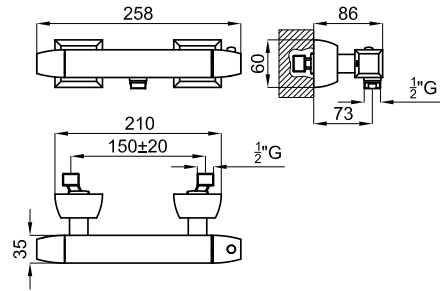

Monomando encastre baño/ducha con cartucho cerámico de Ø35 mm. Conexiones de 1/2" e inversor automático. El caudal a 3 bares (con agua mezclada) para la ducha es de 24,86 l/min. y para el baño de 25,15 l/min.

Monocomando de encastrar baño/duche con cartucho cerámico de Ø35 mm. Conexões de 1/2" e inversor automático. O caudal a 3 bar (com água misturada) para o duche é de 24,86 l/min. e para o banho de 25,15 l/min.

100073050 - N175620843

466,00 €

Termostática externo ducha con termoelemento de cera incorporado. Conexiones de 1/2". Incluye válvula anti retorno y stop de seguridad a 38°C. Distancia excéntricas 150 +/- 20 mm. El caudal a 3 bares (con agua mezclada) es de 26,6 l/min.

Termostática externa duche con termo-elemento de cera incorporado. Conexões de 1/2". Inclui válvula anti-retorno e stop de segurança a 38°C. Distância excêntricas 150 +/- 20 mm. O caudal a 3 bar (com água misturada) é de 26,6 l/min.

100038907 - N175620001

472,00 €

100038908 - N175620041

616,00 €