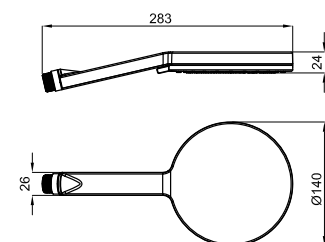

HOTELS - Chuveiro de mão 2 funções com sistema AIR ECO. Funções: chuva e massagem.

100093578 - N19999764

Cromo - Cromo

93,00 €