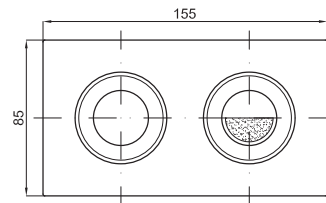

Pulsador frontal neumático doble con embellecedor. Sólo compatible con elementos 100100299 - N398840034, 100047927-N364850002 y 100047933-N364850001

Pulsador frontal neumático duplo com espelho. Instalação em bastidor Project Line. Só compatível com elementos 100100299 - N398840034, 100047927-N364850002, 100047933-N364850001

100063601 - N364850009

Cromo - Cromo

135,00 €