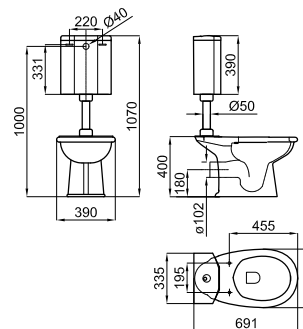

PACK Inodoro a tierra con salida horizontal para cisterna media, decoración en oro, cisterna media con alimentación trasera y mecanismo y **accesorios cisterna media**. Incluye las fijaciones 100090790 - N381000036. (2)

PACK Sanita ao chao saída horizontal para tanque meio e decoración em ouro, tanque meio com alimentação trasreira, mecanismo, **acessorios tanque meio**. Inclui fixações 100090790 - N381000037. (2)

100108198 - N333688433

Blanco/oro - Branco/ouro

846,00 €