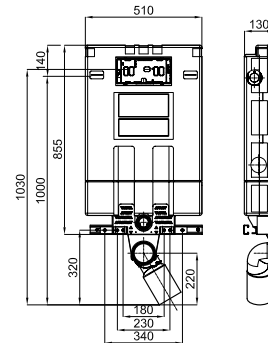

Soporte + cisterna empotrada para inodoro suspendido. Instalación pared sólida con kit de fijación a muro y tubos de conexión con el WC.

Suporte + tanque engastado para sanita suspensa. Instalação parede sólida com kit de fixação na parede e tubos de ligação com a sanita.

100044232 - N398349500

226,00 €

(1) Se recomienda apoyar la base de la cisterna a ambos lados del tubo de descarga sobre un murete previamente construido para soportar su peso.

(1) Recomendamos apoiar a base do tanque a ambos os lados do tubo de descarga sobre um pequeno muro previamente construído para suportar o seu peso.