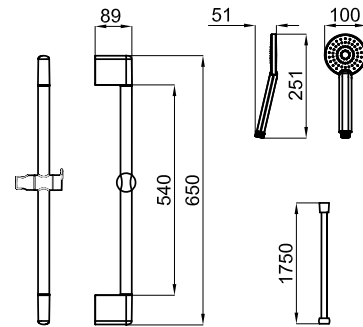

100063970 - N168199913

Cromo - Cromo

89,00 €

PACK DUCHA CITY. Incluye barra de ducha con soporte, teleducha con 1 función y flexible recubierto PVC antitorción.

PACK DUCHE CITY. Includi rampa de chuveiro com suporte, chuveiro de mão com 1 função e tubo flexível revestido PVC anti-torção.