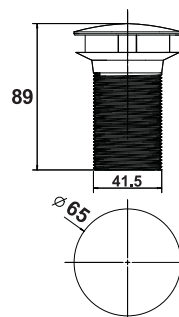

Válvula fixo sem canal de escoamento

100040383 - N299606001

Cromo - Cromo

33,00 €