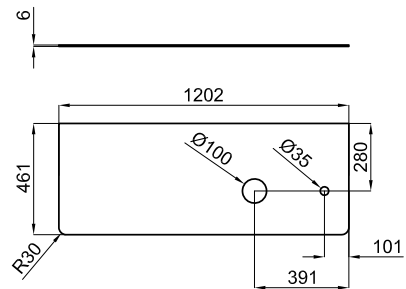

Tapa vidrio 120 cm. para los muebles N859000021-100082747 y N859000022-100082748.

Tampa vidro 120 cm. para os móveis N859000021 - 100082747, N859000022 - 100082748

100082503 - N859000019	Blanco - Branco	274,00 €
100082504 - N859000020	Negro - Preto	274,00 €

- (2) Se necesita la tapa de vidrio 100090827- N859000034
- (2) É preciso o tampo de vidro 100090827- N859000034