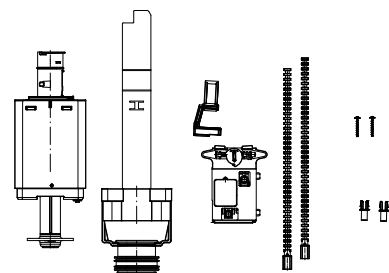

Kit de renovación cisterna empotrada.

Kit renovação tanque encastado.

100044272 - N499009901

115,00 €