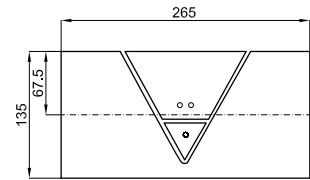

Pulsador frontal doble. Instalación en cisterna empotrada Premium Line.

Pulsador frontal duplo. Instalação em tanque engastado Premium Line.

100041116 - N398370201	Cromo - Cromo	47,00 €
100041117 - N398370203	Cromo mate - Cromado mate	68,00 €
100041118 - N398370231	Blanco - Branco	35,00 €

Bastidor + cisterna empotrada para inodoro suspendido. Altura 830 mm. Instalación pared ligera con kit de fijación 100041103 - N398160000 y tubos de conexión con el WC. Tamaño reducido en altura. Para colocación bajo ventanas.

Bastidor + tanque engastado para sanita suspendida. Altura 830 mm. Instalação parede ligeira com kit de fixação 100041103 - N398160000 e tubos de ligação com a sanita. Tamanho reduzido em altura. Para colocar debaixo de janelas.

100044231 - N398349400	374,00 €

Bastidor para bidé suspendido. Altura 830 mm. Instalación pared ligera con kit de fijación 100041103 - N398160000. Codo-placa para instalar latiguillos. Tamaño reducido en altura. Para colocación bajo ventanas.

Bastidor para bidé suspenso. Altura 830 mm. Instalação parede ligeira com kit de fixação 100041103 - N398160000. Cotovelo-placa para instalar bichas. Tamanho reduzido em altura. Para colocar debaixo de janelas.

100041101 - N398078700	284,00 €

Bastidor + cisterna empotrada para inodoro suspendido. Instalación pared ligera con Kit de fijación 100041103 - N398160000 y tubos de conexión con el WC.

Bastidor + tanque engastado para sanita suspendida. Instalação parede ligeira com Kit de fixação 100041103 - N398160000 e tubos de ligação com a sanita.

100044230 - N398349300	316,00 €