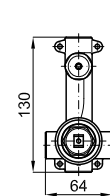

Monomando externo baño/ducha con cartucho cerámico de Ø35 mm., conexiones de 1/2", inversor semiautomático y aireador "plus". Distancia excéntricas 150+/-15 mm. El caudal a 3 bares (con agua mezclada) para la ducha es de: 14,37 l/min. y para el baño de: 20,1 l/min.

Monocomando externo banho/duche com cartucho cerâmico de Ø35 mm, conexões de 1/2", inversor semiautomático e arejador "plus". Distância excêntricas 150+/-15 mm. O caudal a 3 bar (com água misturada) para o duche é de 14,37 l/min. e para o banho de 20,1 l/min.

100072094 - N172390010

Cromo - Cromo

131,00 €

A

B

NEW

Parte externa monomando encastre ducha

Parte externa monocomando encastre duche

100108172 - N172390020

Cromo - Cromo

34,00 €

NEW

Cuerpo interno monomando encastre ducha, con cartucho cerámico de Ø35 mm. y conexiones de 1/2". El caudal a 3 bares (con agua mezclada) es de 21 l/min.

Corpo interno monocomando encastre duche com cartucho cerâmico de Ø35 mm. e conexões de 1/2". caudal a 3 bares (com água misturada) es de 21 l/min.

100107937 - N194710510

48,00 €

C

D

NEW

Parte externa monomando encastre baño ducha

Parte externa monocomando encastre banho/duche

100108171 - N172390021

Cromo - Cromo

71,00 €

NEW

Cuerpo interno monomando encastre baño ducha, con cartucho cerámico de Ø35 mm. inversor automático y conexiones de 1/2". El caudal a 3 bares (con agua mezclada) es de baño 20 l/min y ducha 18 l/min.

Corpo interno monocomando encastre banho/duche com cartucho cerâmico de Ø35 mm., inversor automático e conexões de 1/2". caudal a 3 bares (com água misturada) es de banho 21 l/min. e duche 18 l/min.

100107958 - N194710517

70,00 €