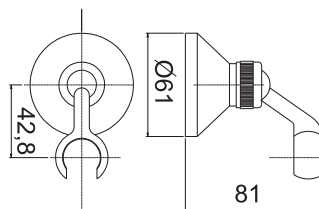

Complementos - Complementos

CLÁSICO - Soporte orientable teleducha

CLÁSICO - Soporte orientável chuveiro de mão

100039292 - N203260501

Cromo - Cromo

20,00 €

100039293 - N203260512

Oro inglés - Ouro inglês

37,00 €

100039294 - N203260515

Bronce - Bronze

33,00 €