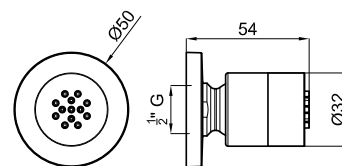

BELA - Jet con función LLUVIA. Se necesita un caudal mínimo de 2 l/min.

BELA - Jacto com função CHUVA. É preciso no mínimo o caudal de 2 l/min.

100114968 - N168199933

Cromo - Cromo

42,00 €