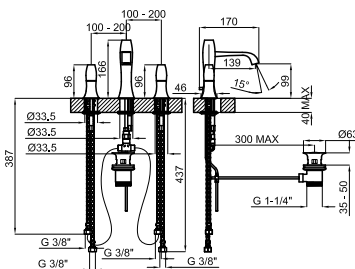

100038903 - N175190001

Cromo - Cromo

544,00 €

100038904 - N175190041

Perla - Pérola

707,00 €

DUNE SILK _ Bateria lavabo 3 piezas serigrafada con montura cerámica (apertura 90°). Conexiones de 3/8". Una longitud de los latiguillos de 387 mm., con vaciador automático y aireador "plus". El caudal a 3 bares (con agua mezclada) es de 10,5 l/min.