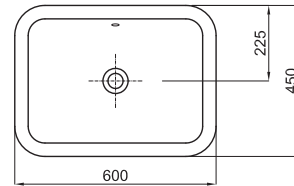

NANTES RETTO - Lavabo 60x45 cm. apoyo con rebosadero

NANTES RETTO - Lavatório 60x45 cm. apoio com trasbordamento de agua

100082751 - N390000034

Blanco - Branco

183,00 €