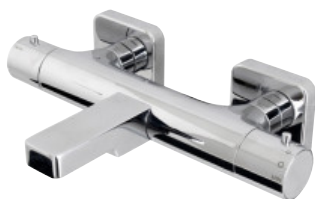

Termostática externo baño/ducha con termoelemento de cera incorporado, conexiones de 1/2", inversor regulador de caudal y aireador "plus". incluye válvula anti retorno y stop de seguridad a 38°. Distancia excéntricas 150 +/-20 mm. El caudal a 3 bares (con agua mezclada) es de baño 18 l/min. y de ducha 11 l/min.

Termostática externa banho/duche com termo-elemento de cera incorporado, conexões de 1/2", inversor regulador de caudal e arejador "Plus". inclui válvula anti-retorno e stop de segurança a 38°. Distância excêntricas 150 +/-20 mm. O caudal a 3 bar (com água misturada) para banho é de 18 l/min. e para duche de 11 l/min.

100100743 - N199999678

Cromo - Cromo

284,00 €