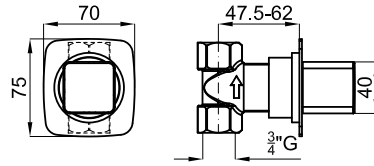

Cromo - Cromo

423,00 €

Llave de paso con conexiones de 3/4". El caudal a 3 bares (con agua mezclada) es de 73 l/min.

Torneira de passagem com conexões de 3/4". O caudal a 3 bar (com água misturada) é de 73 l/min.