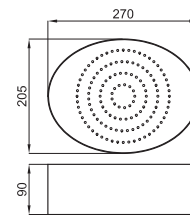

Rociador instalación a techo 9 cm.

Pinha chuvaireiro instalação no tecto 9 cm.

100038681 - N160458501

Cromo - Cromo

1.238,00 €