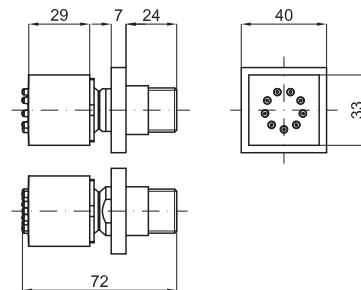

SQUARE - Jet lateral de ducha orientable. Se necesita un caudal mínimo de 4 l/min.

SQUARE - Jacto lateral de duche orientável. É preciso no mínimo o caudal de 4 l/min.

100039216 - N199617701

Cromo - Cromo

89,00 €