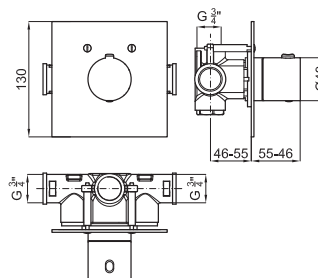

Cromo - Cromo

74,00 €

(1) Es obligatorio pedir este artículo junto con una llave de paso 100063492-N19999979 como mínimo

(1) É obrigatório pedir este artigo juntamente no mínimo com uma torneira de passagem 100063492-N19999979.