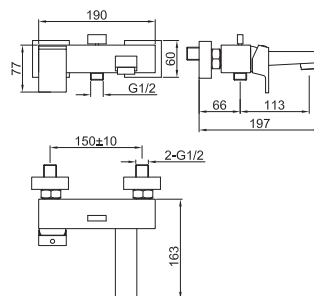

Monomando externo baño/ducha con cartucho cerámico de Ø35 mm., conexiones de 1/2", inversor automático y rompeaguas plano. Distancia excéntricas 150 +/-10 mm. El caudal a 3 bares (con agua mezclada) es de 22,8 l/min.

Monocomando externo banho/duche com cartucho cerâmico de Ø35 mm, conexões de 1/2", inversor automático e emulsor plano. Distância excêntricas 150 +/-10 mm. O caudal a 3 bar (com água misturada) é de 22,8 l/min

100044763 - N139070903

Cromo - Cromo

241,00 €

4,7 96