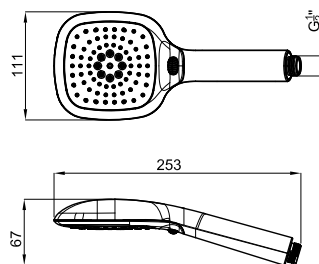

Teleduchas - Chuveiros de mão

URBAN - Teleducha 2 funciones con inversor para funciones lluvia y masaje.

URBAN - Chuveiro de mão 2 funções com funções chuva e massagem.

100094156 - N199999731

Cromo - Cromo

42,00 €

100094155 - N199999732

Cromo / Blanco - Cromo / Branco

42,00 €