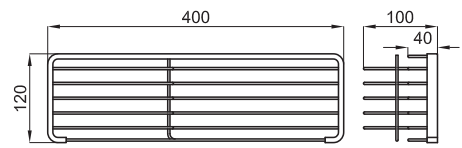

Jabonera rectangular dos niveles

Saboneteira retangular duas alturas

100103944 - N643000030

Cromo - Cromo

76,00 €