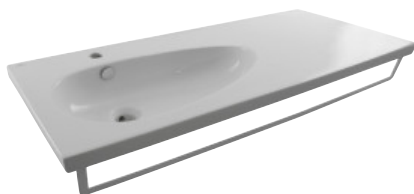

A	● ● ●	Lavabo 110 cm. suspendido con seno desplazado a la izquierda, rebosadero. Incluye las fijaciones 100041225 - N421040000. Toallero no incluido. Con agujero para grifería	Lavatório 110 cm. suspenso com pia deslocada à esquerda, trasbordamento de agua e fixações 100041225 - N421040000. Toalheiro não incluido. Com buraco para torneiras
100063879 - N396990833	○	Blanco - Branco	423,00 €

B	● ● ●	Sin agujero para grifería	Sem buraco para torneiras
100068610 - N396990834	○	Blanco - Branco	423,00 €