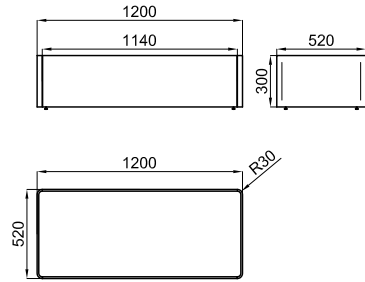

Mueble a suelo, 120 cm de ancho por 33 cm de alto y 52 de profundidad, 1 cajón con cierre ralentizado.

Móvel para apoio no chão, 120 cm. de largura por 33 cm. de altura e 52 cm. de profundidade, 1 gaveta com fecho lento.

100063961 - N85900001

Blanco - Branco

1.014,00 €

100081874 - N85900014

Negro - Preto

1.001,00 €