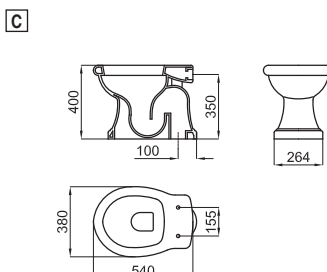

100041330
N499572400

(2) Se necesita - É preciso

S - H

100041216
N420442300

19,5 16

Inodoro independiente para cisterna alta o media con salida vertical. Incluye las fijaciones 100090790 - N381000036. (1)

Sanita independente para tanque alto ou médio com saída vertical com fixações 100090790 - N381000036. (1)