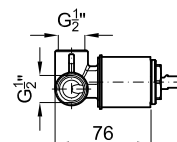

EX

Monomando externo baño/ducha con cartucho cerámico de Ø35 mm., conexiones de 1/2", inversor semiautomático y aireador "plus". Distancia excéntricas 150+/-15 mm. El caudal a 3 bares (con agua mezclada) para la ducha es de: 14,37 l/min. y para el baño de: 20,1 l/min.

Monocomando externo banho/duche com cartucho cerámico de Ø35 mm, conexões de 1/2", inversor semiautomático e arejador "plus". Distância excêntricas 150+/-15 mm. O caudal a 3 bar (com água misturada) para o duche é de 14,37 l/min. e para o banho de 20,1 l/min.

100072092 - N182110305

Cromo - Cromo

131,00 €

A

B

NEW

Parte externa monomando encastre ducha

Parte externa monocomando encastre duche

100108178 - N182110311

Cromo - Cromo

34,00 €

NEW

Cuerpo interno monomando encastre ducha, con cartucho cerámico de Ø35 mm. y conexiones de 1/2". El caudal a 3 bares (con agua mezclada) es de 21 l/min.

Corpo interno monocomando encastre duche com cartucho cerámico de Ø35 mm. e conexões de 1/2". caudal a 3 bares (com água misturada) es de 21 l/min.

100107937 - N194710510

48,00 €

C

D

NEW

Parte externa monomando encastre baño ducha

Parte externa monocomando encastre banho/duche

100108176 - N182110309

Cromo - Cromo

71,00 €

NEW

Cuerpo interno monomando encastre baño ducha, con cartucho cerámico de Ø35 mm. inversor automático y conexiones de 1/2". El caudal a 3 bares (con agua mezclada) es de baño 20 l/min y ducha 18 l/min.

Corpo interno monocomando encastre banho/duche com cartucho cerámico de Ø35 mm., inversor automático e conexões de 1/2". caudal a 3 bares (com água misturada) es de banho 21 l/min. e duche 18 l/min.

100107958 - N194710517

70,00 €