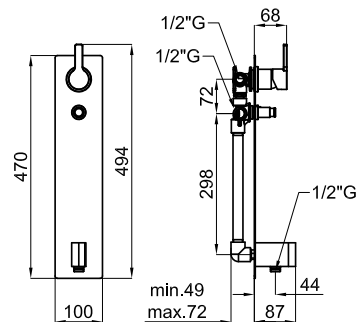

Monomando encastre baño/ducha con cartucho cerámico de Ø35 mm. Conexiones de 1/2". No incluye teleducha ni flexible. El caudal a 3 bares (con agua mezclada) para la ducha es de: 14,9 l/min. y para el baño de: 20,2 l/min.

Monocomando encastre banho/duche com cartucho cerâmico de Ø35 mm. Conexões de 1/2". Não inclui chuveiro de mão nem tubo flexível. O caudal a 3 bar (com água misturada) para o duche é de 14,9 l/min. e para o banho de 20,2 l/min.

100093552 - N19999778	Cromo - Cromo	410,00 €
100093551 - N19999771	Blanco - Branco	482,00 €

100093563 - N19999763	Cromo - Cromo	51,00 €

Rociador 20 cm. función lluvia

100094135 - N19999729	Cromo - Cromo	97,00 €
100094136 - N19999727	Cromo / Blanco - Cromo / Branco	103,00 €

Braço rociador de 40 cm. a pared. El caudal a 3 bares (con agua mezclada) es de 14 l/min.

Braço pinha chuveiro de 40 cm. a parede. O caudal a 3 bar (com água misturada) é de 14 l/min.

100094150 - N19999733	Cromo - Cromo	70,00 €