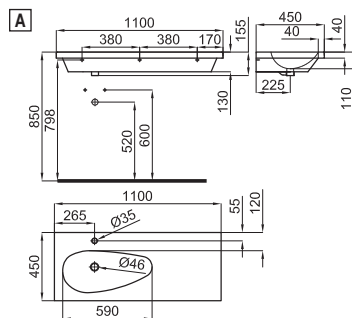

A	● ● ●	Lavabo 110 cm. suspendido con seno desplazado a la izquierda, rebosadero. Incluye las fijaciones 100041225 - N421040000. Toallero no incluido. Con agujero para grifería	Lavatório 110 cm. suspenso com pia deslocada à esquerda, trasbordamento de agua e fixações 100041225 - N421040000. Toalheiro não incluido. Com buraco para torneiras
100063879 - N396990833	○	Blanco - Branco	423,00 €

B	● ● ●	Sin agujero para grifería	Sem buraco para torneiras
100068610 - N396990834	○	Blanco - Branco	423,00 €