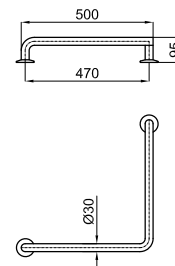

Assa parede 50x50 cm. 90°

100042168 - N617014645	☐ Acero inox brillo - Aço inox brilho	268,00 €
100042169 - N617014696	☐ Acero inox brillo huellas - Aço inox brilho marcas	268,00 €
100042170 - N617014697	☐ Acero inox epoxy blanco - Aço inox epóxico branco	245,00 €