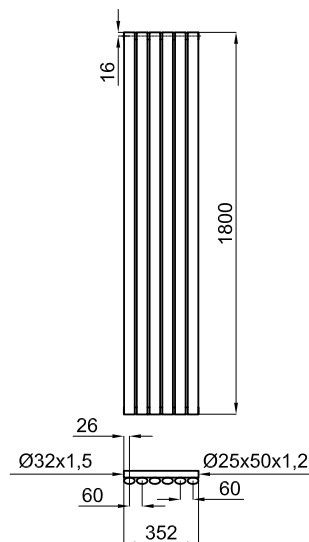

Essence C

	CR	BL	N
L mm	352	352	352
I mm	.	.	.
H mm	1800	1800	1800
Tubo N°	6	6	6
Kcal/h Watt	512 - 596	681 - 792	681 - 792
Resist. W	750	750	750
Fij. N°	4	4	4

352x1800 mm.

Incluye juego de colgadores.

⁽¹⁾ En la versión mixta el montaje solo es posible con instalaciones bitubo. No se puede montar con instalaciones preparadas para válvulas monotubo

Inlui jogo de cabides.

⁽¹⁾ Na instalação de versão mista só é possível com instalações bitubo. Você não pode andar com instalações monotubo válvula equipada.

(,)		100093830 - N523131163		Cromo - Cromo	471,00 €
(,)		100093805 - N523131204		Blanco - Branco	365,00 €
(,)		100093821 - N523131181		Negro - Preto	365,00 €
(E1)		100093816 - N523131184		Cromo - Cromo	748,00 €
(E1)		100093806 - N523131207		Blanco - Branco	571,00 €
(E1)		100093822 - N523131192		Negro - Preto	598,00 €
(ET1)		100093815 - N523131179		Cromo - Cromo	948,00 €
(ET1)		100093807 - N523131206		Blanco - Branco	770,00 €
(ET1)		100093824 - N523131194		Negro - Preto	797,00 €
(M1) ⁽¹⁾		100093818 - N523131178		Cromo - Cromo	693,00 €
(M1) ⁽¹⁾		100093808 - N523131205		Blanco - Branco	516,00 €
(M1) ⁽¹⁾		100093826 - N523131169		Negro - Preto	543,00 €
(MT1) ⁽¹⁾		100093819 - N523131172		Cromo - Cromo	892,00 €
(MT1) ⁽¹⁾		100093809 - N523131203		Blanco - Branco	715,00 €
(MT1) ⁽¹⁾		100093828 - N523131176		Negro - Preto	742,00 €

Accesorios incluidos:
Accesórios incluídos:

(E1)
(M1)

(ET1)
(MT1)