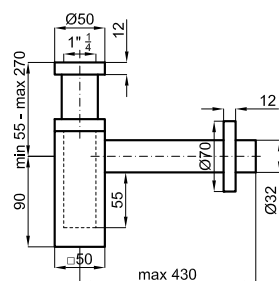

Os complementos da Noken seguem a filosofia dos nossos restantes artigos, tendo a melhor concepção para acompanharem as nossas torneiras e mantendo a máxima funcionalidade e segurança.

ARISTA - Sifón botella lavabo