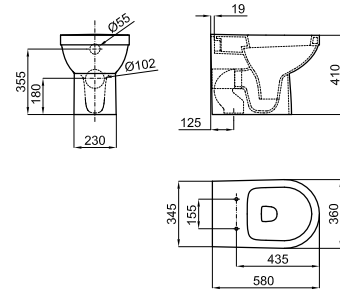

100041216
N420442300

Inodoro independiente BTW con salida orientable. Incluye las fijaciones 100041212 - N420150000. Inodoro cerrado a pared. (1)

Sanita independente BTW. Saída orientável com fixações 100041212 - N420150000. Sanita pegada à parede. (1)