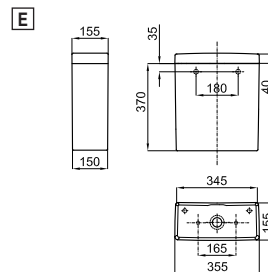

Cisterna con mecanismo de alimentación inferior izquierda y mecanismo pre-montado, fijaciones, junta.

Tanque com mecanismo de alimentação inferior esquerda e mecanismo pré-montado, fixações, junta.

100056915 - N370170443

Blanco - Branco

137,00 €

Cisterna con mecanismo de alimentación lateral izquierda y mecanismo pre-montado, fijaciones, junta.

Tanque com mecanismo de alimentação lateral esquerda e mecanismo pré-montado, fixações, junta.

100065799 - N370170471

Blanco - Branco

143,00 €