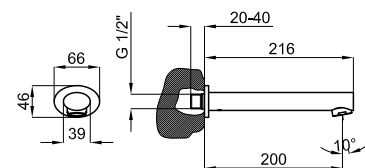

100038668 - N160230101

Cromo - Cromo

689,00 €

Llave de paso 1/2" encastre

Torneira de passagem 1/2" de encastrar

100038679 - N160416501

Cromo - Cromo

78,00 €