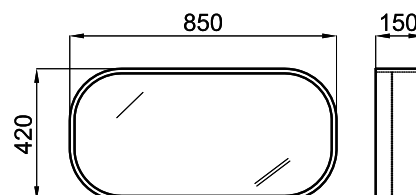

Espejo con estante incorporado de 85x42 cm.

Espelho com prateleira de 85x42 cm.

100114668 - N899999879

☐ Blanco - Branco

531,00 €

NEW