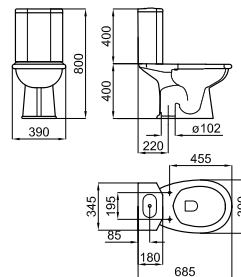

(1) Se necesita - É preciso

S - V 100041330
N499572400

PACK Inodoro a tierra con salida vertical, decoración en oro y cisterna con alimentación inferior derecha. Incluye las fijaciones 100090790 - N381000036 y el pulsador con acabado oro 100100450 - N499816921. (1)

PACK Sanita ao chao saída vertical, decoração em ouro e tanque **decoração em ouro** com alimentação inferior direita com mecanismo. Inclui fixações 100090790 - N381000036. Inclui o pulsador com acabamento em ouro 100100450 - N499816921. (1)

100108192 - N39999838

Blanco/oro - Branco/ouro

703,00 €

(2) Se necesita - É preciso

S - H 100041216
N420442300