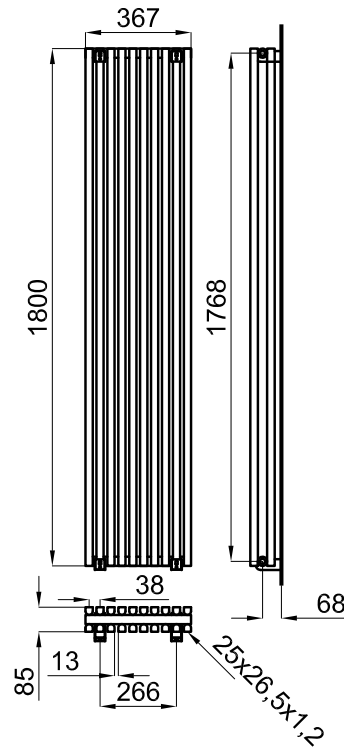

L mm	367
I mm	-
H mm	1800
Tubo N°	20
Kcal/h Watt	1560 - 1815
Resist. W	1250
Fij. N°	4

367x1800 mm.

Incluye juego de colgadores.

⁽¹⁾ En la versión mixta el montaje solo es posible con instalaciones bitubo. No se puede montar con instalaciones preparadas para válvulas monotubo

Inlui jogo de cabides.

⁽¹⁾ Na instalação de versão mista só é possível com instalações bitubo. Você não pode andar com instalações monotubo válvula equipada.

(,)			100093774 - N543000008		Blanco - Branco	628,00 €
(E1)			100093766 - N543000017		Blanco - Branco	958,00 €
(ET1)			100093768 - N543000015		Blanco - Branco	1.156,00 €
(M1) ⁽¹⁾			100093770 - N543000020		Blanco - Branco	903,00 €
(MT1) ⁽¹⁾			100093772 - N543000013		Blanco - Branco	1.102,00 €

Accesorios incluidos:
Accesórios incluídos:

(E1)
(M1)

(ET1)
(MT1)