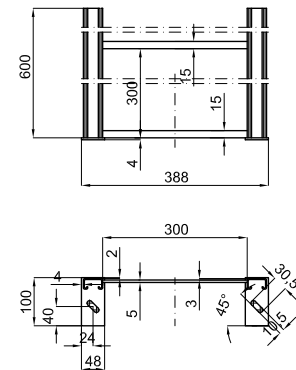

Patas soporte cisterna descarga frontal (Reforço para soporte+cisterna de WC suspendido 100041106 - N398343400).

Pés suporte tanque descarrega frontal (Reforço para suporte+Tanque de sanita suspenso 100041106 - N398343400).

100041119 - N398372201

53,00 €