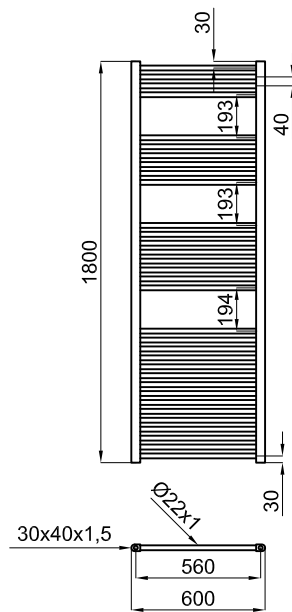

BL	CR
L mm	600	600
I mm	460	460
H mm	1800	1800
Tubo N°	33	33
Kcal/h Watt	781 - 1050	680 - 930
Resist. W	750	750
Fij. N°	4	4

600x1800 mm.

(,)		100093871 - N539000165		Blanco RAL 9016 - Branco RAL 9016	280,00 €
(,)		100093873 - N539000173		Cromo - Cromo	449,00 €
(E1)		100093869 - N539000164		Blanco RAL 9016 - Branco RAL 9016	418,00 €
(E1)		100093874 - N539000168		Cromo - Cromo	593,00 €
(ET1)		100093870 - N539000166		Blanco RAL 9016 - Branco RAL 9016	434,00 €
(ET1)		100093876 - N539000169		Cromo - Cromo	610,00 €
(M1)		100093896 - N539000178		Blanco RAL 9016 - Branco RAL 9016	361,00 €
(M1)		100093878 - N539000174		Cromo - Cromo	536,00 €
(MT1)		100093898 - N539000179		Blanco RAL 9016 - Branco RAL 9016	377,00 €
(MT1)		100093872 - N539000163		Cromo - Cromo	555,00 €

Accesorios incluidos:
Accesórios incluídos:

(E1)
(M1)

(ET1)
(MT1)