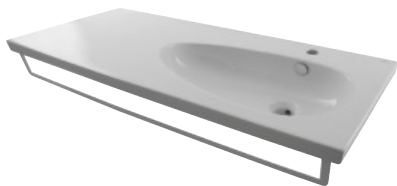

A ● ● ● ● **HOTELS - Lavabo 110 cm. suspenso con seno desplazado a la derecha, rebosadero. Incluye las fijaciones 100041225 - N421040000. Toallero no incluido. Con agujero para grifería** **HOTELS - Lavatório 110 cm. suspenso com pia deslocada à direita, transbordamento de agua e fixações 100041225 - N421040000. Toalheiro não incluido. Com buraco para torneiras**

100089308 - N396990842 ○ Blanco - Branco **423,00 €**

B ● ● ● ● **HOTELS - Sin agujero para grifería** **HOTELS - Sem buraco para torneiras**

100099851 - N396990847 ○ Blanco - Branco **423,00 €**