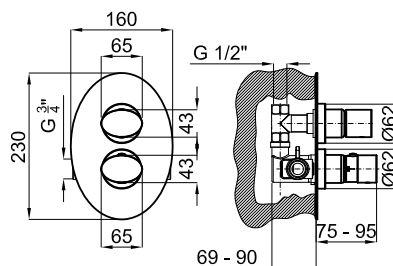

Termostática encastre 1 salida con termoelemento de cera incorporado. Conexiones de 1/2" - 3/4" según plano. El caudal a 3 bares (con agua mezclada) es de 18,2 l/min. Incluye válvula anti-retorno y stop de seguridad a 38°C. El caudal a 3 bares (con agua mezclada) es de 18,2 l/min.

Termostática de encastrar 1 saída com termo-elemento de cera incorporado. Conexões de 1/2" - 3/4" conforme plano. O caudal a 3 bar (com água misturada) é de 18,2 l/min. Inclui válvula de retenção e stop de segurança a 38°C. O caudal a 3 bar (com água misturada) é de 18,2 l/min.

100038677 - N160407701

● Cromo - Cromo

479,00 €