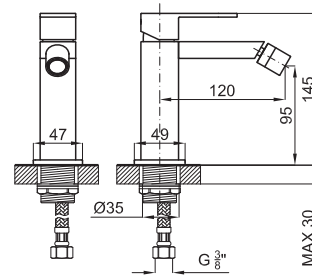

Monomando bidé con cartucho cerámico de Ø25 mm. Conexiones de 3/8", una longitud de los latiguillos de 370 mm., sin vaciador automático y con aireador "Plus". El caudal a 3 bares (con agua mezclada) es de 7,8 l/min.

Monocomando bidé com cartucho cerâmico de Ø25 mm. Conexões de 3/8", bichas com um comprimento de 370 mm, sem esvaziador automático e com arejador "Plus". O caudal a 3 bar (com água misturada) é de 7,8 l/min.

100107938 - N194710512

Cromo - Cromo

80,00 €