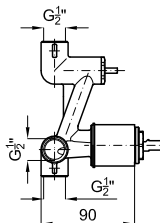

Parte externa monocomando encastre banho/duche

NEW

D