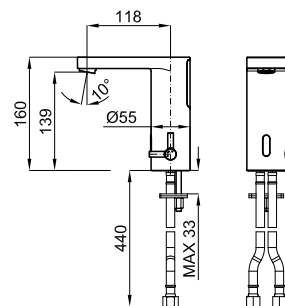

HOTELS - Grifería lavabo electrónica con 2 entradas de agua, conexiones de 3/8", sin vaciador y con aireador "Plus". Batería 6V. El caudal a 3 bares (con agua mezclada) es de 5 l/min.

HOTELS - Torneira electronica con 2 entradas de agua, conexões de 3/8", sem válvula e com arejador plus. bateria 6V. Caudal a 3 bares (com água misturada) es de 5 l/min.

100108285 - N194710522

Cromo - Cromo

204,00 €