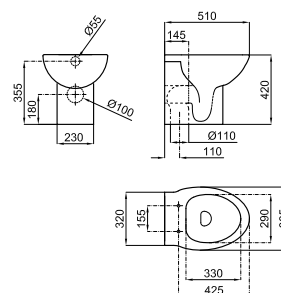

Pack inodoro a tierra con salida horizontal. Cisterna con alimentación lateral. Asiento inodoro Thermodur. Unión desagüe horizontal. Llave de paso con filtro.

Pack sanita ao chão com saída horizontal, tanque entrada lateral, Tapa sanita Thermodur, tubo drenagem horizontal, torneira de passagem.

100090865 - N369225459

Blanco - Branco

310,00 €

(3) Se necesita - É preciso

S - V

100049698
N499816825

S - H

100041216
N420442300

Inodoro independiente con salida orientable. Incluye las fijaciones 100041212 - N420150000. (3)

Sanita independente com saída orientável e fixações 100041212 - N420150000. (3)

100066264 - N369225445

Blanco - Branco

121,00 €

Asiento para inodoro independiente.

Tampa para sanita independiente.

100063833 - N369225432

Blanco - Branco

56,00 €

A

Inodoro suspendido

Sanita suspensa

100066267 - N369225436

Blanco - Branco

114,00 €

Inodoro suspendido con función bidé

Sanita suspensa com função bidé

100093542 - N369225461

Blanco - Branco

138,00 €

Asiento inodoro Thermodur

Tampa sanita Thermodur

100044220 - N369120031

Blanco - Branco

50,00 €