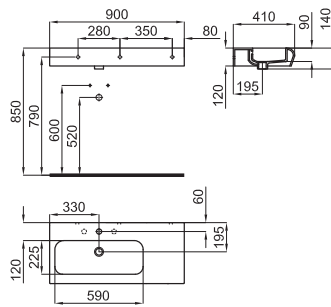

Lavabo 90 cm. suspendido con rebosadero. Incluye las fijaciones
100041225 - N421040000

Lavatório 90 cm. suspenso com trasbordamento de agua e fixações
100041225 - N421040000

100062186 - N399999994

☐ Blanco - Branco

435,00 €