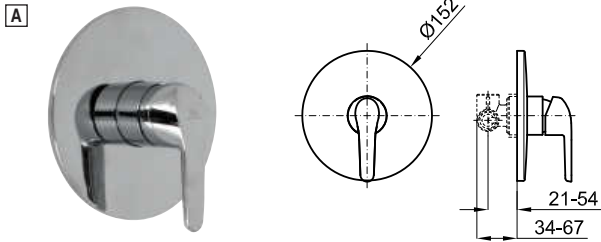

NEW

Parte externa monomando encastre ducha

Parte externa monocomando encastre duche

100108173 - N140140061

Cromo - Cromo

16,00 €

NEW

Cuerpo interno monomando encastre ducha, con cartucho cerámico de Ø35 mm. y conexiones de 1/2". El caudal a 3 bares (con agua mezclada) es de 21 l/min.

Corpo interno monocomando encastre duche con cartucho cerámico de Ø35 mm. e conexões de 1/2". caudal a 3 bares (com água misturada) es de 21 l/min.

100107937 - N194710510

48,00 €