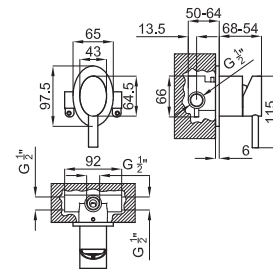

Monomando lavabo independiente instalación pared. Conexiones de 1/2" y sin vaciador. El caudal a 3 bares (con agua mezclada) es de 27,37 l/min.

Monocomando lavatório independente instalação parede. Conexões de 1/2" e sem válvula. O caudal a 3 bar (com água misturada) é de 27,37 l/min.

100046320 - N160118001

Cromo - Cromo

243,00 €