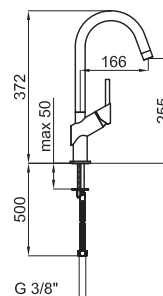

STUTTGART - Monomando fregadero con caño giratorio que incorpora un cartucho cerámico de Ø35 mm. con conexiones de 3/8", una longitud de latiguillos de 370 mm. Aireador "Plus"

STUTTGART - Monocomando cozinha con tubo giratório que incorpora un cartucho cerámico de Ø35 mm. con conexões de 3/8", um comprimento de bichas de 370 mm. Arejador "Plus"

100082493 - N170993929

Cromo - Cromo

255,00 €