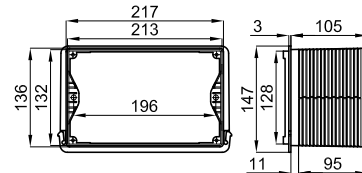

100104491 - N386000005

663,00 €

Conjunto canal de protección de espesor 10 cm. para cisternas empotradas

Conjunto canal de protecção de espesor 10 cm para tanques embutidos

100113088 - N499816935

9,00 €

GRIFERÍA - TORNEIRAS