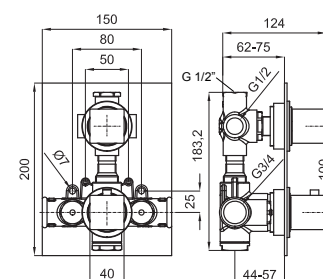

NK LOGIC - Termostática encastre 3 salidas (2 manetas) con termoelemento de cera incorporado. conexiones de 1/2" - 3/4" según plano. Inversor regulador de caudal. incluye válvula anti retorno y stop de seguridad a 38°C. El caudal a 3 bares (con agua mezclada) para 1 salida es de 22,5 l/min. y para 2 salidas de 15 l/min.

NK LOGIC - Termostática de encastrar con 3 salidas (2 manipulós) con termo-elemento de cera incorporado. conexões de 1/2" - 3/4" conforme plano. Inversor regulador de caudal. inclui válvula anti-retorno e stop de segurança a 38°C. O caudal a 3 bar (com água misturada) para 1 saída é de 22,5 l/min. e para 2 salidas é de 15 l/min.

100063402 - N172390003

Cromo - Cromo

492,00 €