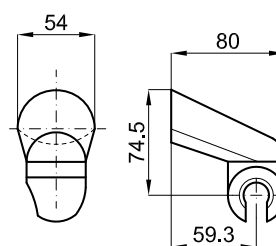

Soporte orientable teleducha

Suporte orientável chuveiro de mão

100040315 - N299264501

Cromo - Cromo

7,00 €