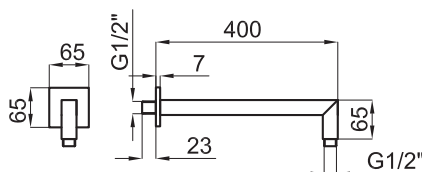

Brazo rociador Square de 40 cm. a pared

Braço pinha chuvaeiro Square de 40 cm. a parede

100090332 - N192579918

Cromo - Cromo

51,00 €

Programa Brazos - Programa Braços

Braço rociador Oval de 40 cm. a pared

Braço pinha chuva Oval de 40 cm. a parede