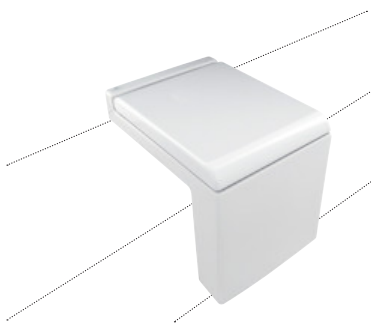

Toalheiro para frontal para bancada Neox.

100057624 - N844303010

Cromo - Cromo

97,00 €

(1) Se necesita - É preciso

S - V

100049698
N499816825

S - H

100041216
N420442300

Inodoro semi-encastre salida orientable. (1)