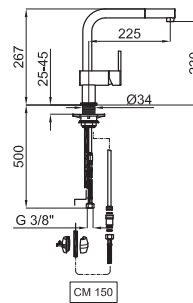

Griferías de cocina - Torneiras de cozinha

BERLIN - Monomando fregadero con ducha extraíble y caño giratorio que incorpora un cartucho cerámico de Ø35 con conexiones de 3/8", una longitud de latiguillos de 370 mm. y aireador "Plus".

BERLIN - Monocomando cocina con chuveiro extraíble e tubo giratório que incorpora un cartucho cerámico de Ø35 con conexões de 3/8", um comprimento de bichas de 370 mm. e arejador "Plus".

100083394 - N170993914

Cromo - Cromo

453,00 €