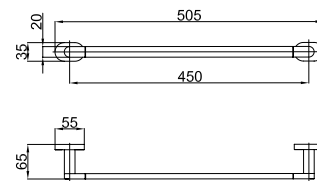

Cabide

100042515 - N640020001

 Cromo - Cromo

23,00 €

Toallero barra 45 cm.

Toalheiro barra 45 cm.

100042516 - N640050901

68,00 €