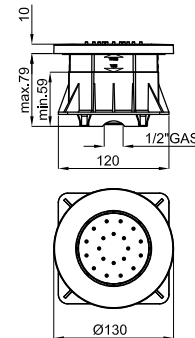

Jet lateral de ducha orientable con conexiones de 1/2". Se necesita un caudal mínimo de 3,55 l/min.

Jacto lateral de duche orientável com conexões de 1/2". É preciso no mínimo o caudal de 3,55 l/min.

100093548 - N183050312

Cromo - Cromo

116,00 €