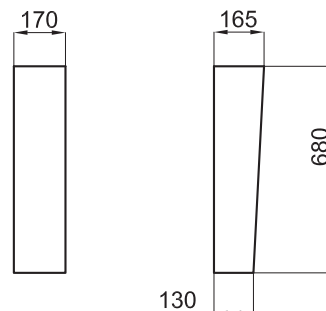

Coluna para lavatório 60 cm. (100080133 - N380000004) e pia 50 cm. (100097414 - N380000017).

100080138 - N380000002

○ Blanco - Branco

45,00 €