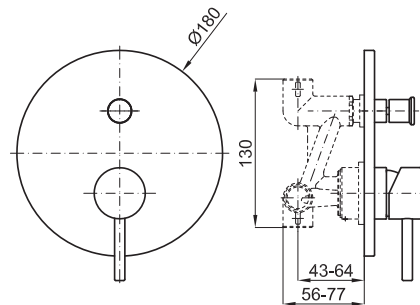

100108184 - N140140062

Cromo - Cromo

80,00 €

BELA
Parte externa monomando encastre ducha

BELA
Parte externa monocomando encastre duche

100108186 - N168199932

Cromo - Cromo

34,00 €