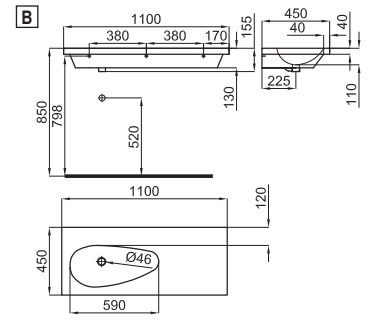

Programa Hotels - Programa Hotels

A ● ● ● ● **HOTELS - Lavabo 110 cm. suspenso con seno desplazado a la izquierda, rebosadero. Incluye las fijaciones 100041225 - N421040000. Toallero no incluido. Con agujero para grifería** **HOTELS - Lavatório 110 cm. suspenso com pia deslocada à esquerda, transbordamento de agua e fixações 100041225 - N421040000. Toalheiro não incluido. Com buraco para torneiras**

100063879 - N396990833 ○ Blanco - Branco **423,00 €**

B ● ● ● ● **HOTELS - Sin agujero para grifería** **HOTELS - Sem buraco para torneiras**

100068610 - N396990834 ○ Blanco - Branco **423,00 €**