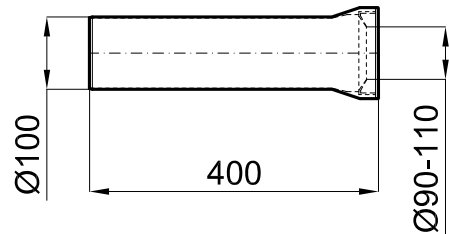

Tubo conexión horizontal diam. salida 100 mm., longitud 400 mm. en PVC, para inodoros de salida orientable u horizontal

Tubo conexão horizontal diámetro saída 100mm, longitud 400 mm. Em PVC para sanitas saída orientável ou horizontal