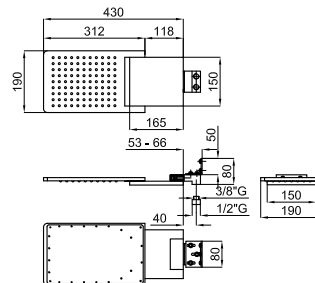

Rociador función lluvia + cascada con conexiones de 1/2". El caudal a 3 bares (con agua mezclada) es para la lluvia de: 12,3 l/min. y para la cascata de: 8,80 l/min.

Pinha chuveiro função chuva + cascata com ligações de 1/2". O caudal a 3 bar (com água misturada) para chuva é de 12,3 l/min. e para cascata de 8,80 l/min.

100093586 - N196599506

Cromo - Cromo

1.026,00 €