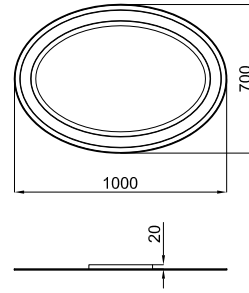

100093853 - N383000010

Wengué/oro - Wengue/ouro

220,00 €

Victorian Collection: Imagine

Espejo ovalado de 100x70 cm.

Espelho oval de 100 cm. x 70 cm.

100082360 - N863000001	 Espejo-blanco - Espelho-branco	388,00 €
100082361 - N863000002	 Espejo-negro - Espelho-preto	388,00 €
100114674 - N863000011	 Espejo-oro - Espelho-ouro	453,00 €