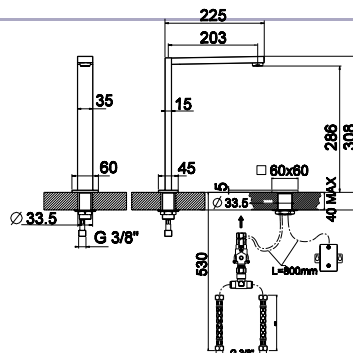

Temporizadas - Temporizadas

IRTA - Grifo lavabo electrónico. Conexiones de 3/8", sin vaciador y aireador "plus". Incluye sensor remoto independiente. El caudal a 3 bares (con agua mezclada) es de 10,5 l/min.

IRTA - Torneira lavatório eletrônico. Conexões de 3/8", sem válvula e arejador "Plus". Inclui sensor remoto independente. O caudal a 3 bar (com água misturada) é de 10,5 l/min.

100038713 - N161018201

Cromo - Cromo

746,00 €