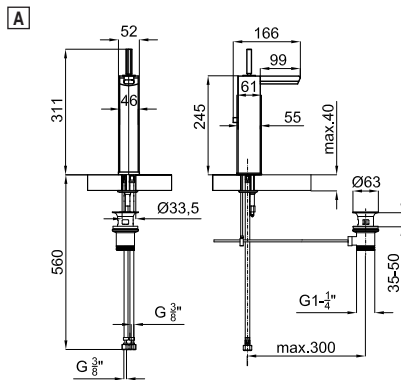

A **Monomando lavabo caño alto** con cartucho cerámico tipo joystick de Ø32 mm. Conexiones de 3/8", una longitud de los latiguillos de 560 mm., con vaciador automático y sin aireador (combinar con lavabos amplios y profundos para evitar salpicaduras). El caudal a 3 bares (con agua mezclada) es de 5,4 l/min.

100038968 - N180010301

● Cromo - Cromo

430,00 €

B **Con luz.** No necesita conexión a red eléctrica. El caudal a 3 bares (con agua mezclada) es de 5,4 l/min.

100064861 - N180040804

● Cromo - Cromo

1.490,00 €

Com luz. Não necessita de conexão à rede eléctrica. O caudal a 3 bar (com água misturada) é de 5,4 l/min.

Monomando lavabo encastre abierto con cartucho cerámico tipo joystick de Ø32 mm. conexiones de 1/2", sin vaciador y sin aireador. Caída en cascada (se recomienda con lavabos profundos y curvos para evitar salpicaduras). El caudal a 3 bares (con agua mezclada) es de 5,4 l/min.

100038969 - N180011301

● Cromo - Cromo

494,00 €

Monocomando lavatório de encastrar abierto con cartucho cerámico do tipo joystick de Ø32 mm. conexões de 1/2", sem válvula e sem arejador. Queda em cascata (recomendado para lavatórios fundos e curvos para se evitarem salpicaduras). O caudal a 3 bar (com água misturada) é de 5,4 l/min.

Monomando bidé con cartucho cerámico tipo joystick de Ø32 mm. Conexiones de 3/8", una longitud de los latiguillos de 634 mm., con vaciador automático y sin aireador. Caída del agua en cascada. El caudal a 3 bares (con agua mezclada) es de 5,4 l/min.

100038972 - N180020001

● Cromo - Cromo

374,00 €

Monocomando bidé con cartucho cerámico do tipo joystick de Ø32 mm. Conexões de 3/8", bichas com um comprimento de 634 mm, com esvaziador automático e sem arejador. Queda da água em cascata. O caudal a 3 bar (com água misturada) é de 5,4 l/min.