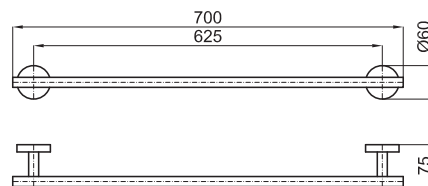

Toalheiro barra 70 cm.

100103998 - N643000033

Cromo - Cromo

51,00 €