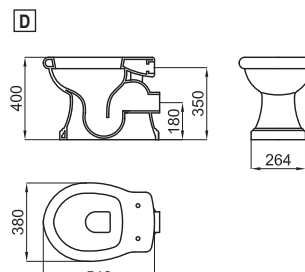

100041330
N499572400

(2) Se necesita - É preciso

S - H

100041216
N420442300

19,5 16

Inodoro independiente para cisterna alta o media con salida vertical. Incluye las fijaciones 100090790 - N381000036. (1)

Sanita independente para tanque alto ou médio com saída vertical com fixações 100090790 - N381000036. (1)