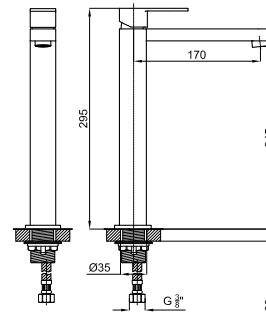

HOTELS - Monomando fregadero con caño giratorio que incorpora un cartucho cerámico de Ø35 mm. con conexiones de 3/8", una longitud de latiguillos de 370 mm. Aireador "Plus"

HOTELS - Monocomando cozinha com tubo giratório que incorpora un cartucho cerâmico de Ø35 mm. con conexões de 3/8", um comprimento de bichas de 370 mm. Arejador "Plus"

100107959 - N194710524

Cromo - Cromo

160,00 €

2,6 40