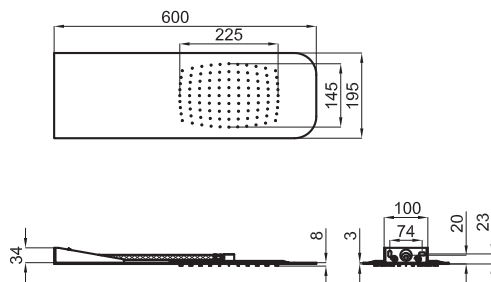

Programa Extraplanos - Programa Extraplanos

GIRO - Rociador cantos redondeados 60 cm. El caudal a 3 bares (con agua mezclada) es de 14 l/min.

GIRO - Pinha chuvaireiro cantos arredondados 60 cm. O caudal a 3 bar (com água misturada) é de 14 l/min.

100089932 - N199999801

☐ Espejo - Espelho

692,00 €