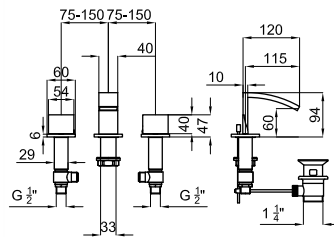

100081781 - N169760026

Cromo - Cromo

441,00 €

100081782 - N169760025

Oro - Ouro

619,00 €

Victorian Collection: Imagine N

Batería bidé 3 piezas con montura cerámica (apertura 90°). Conexiones de 1/2", con vaciador automático y sin aireador. Caída del agua en cascada. Consultar compatibilidades. El caudal a 3 bares (con agua mezclada) es de 24,85 l/min.