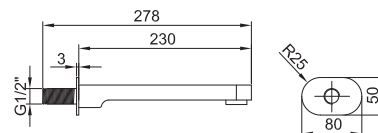

Caño bañera encastre. El caudal a 3 bares (con agua mezclada) es de 22 l/min.

Bica banheira encastre. O caudal a 3 bar (com água misturada) é de 22 l/min.

100039039 - N187700001

Cromo - Cromo

90,00 €