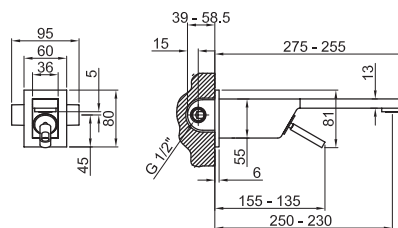

Monomando lavabo encastre con cartucho cerámico de Ø32 mm. Conexiones de 1/2". Sin vaciador y aireador "slim". El caudal a 3 bares (con agua mezclada) es de 13,35 l/min.

Monocomando lavatório de encastrar com cartucho cerâmico de Ø32 mm. Conexões de 1/2". Sem válvula e arejador "slim". O caudal a 3 bar (com água misturada) é de 13,35 l/min.

100048042 - N196400807

Cromo - Cromo

468,00 €