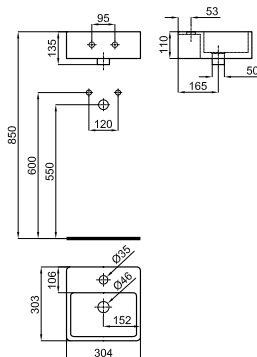

JAM - Lavabo 30 cm. suspenso sin rebosadero. Incluye las fijaciones 100041225 - N421040000. *Se deberá utilizar un vaciador fijo o de rejilla.*

JAM - Lavatório 30 cm. suspenso sem trasbordamento de agua e fixações 100041225 - N421040000. *Debera-se utilizar uma valvula fixa o de grade.*

100041094 - N396760231

Blanco - Branco

200,00 €