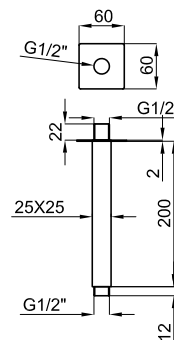

Braço Square 20 cm. a tecto

100047346 - N192459501

Cromo - Cromo

47,00 €