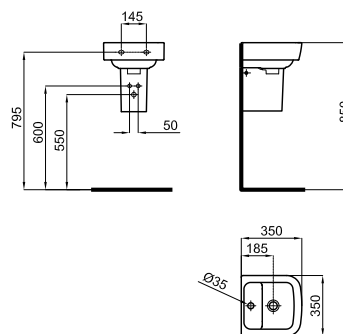

Lavamanos 35 cm. con rebosadero y fijaciones 100041225 - N421040000.

Lavamão suspensa 35 cm. com transbordamento de água e fixações 100041225 - N421040000.

100080134 - N380000003

○ Blanco - Branco

54,00 €