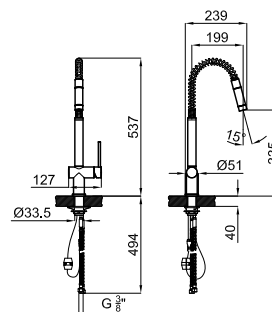

STICK - Monomando fregadero con ducha extraíble y caño giratorio que incorpora un cartucho cerámico de Ø35 mm. con conexiones de 3/8", una longitud de latiguillos de 470 mm. y aireador "Plus".

STICK - Monocomando cozinha com chuveiro extraíble e tubo giratório que incorpora un cartucho cerámico de Ø35 mm. con conexões de 3/8", um comprimento de bichas de 470 mm. e arejador "Plus".

100038851 - N170077501

Cromo - Cromo

534,00 €