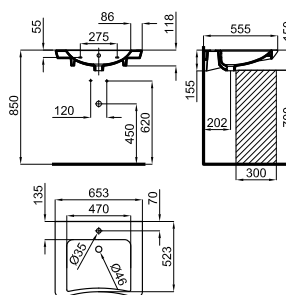

PMR: NK SANI - CITY

Este modelo de sanitario adaptado para personas con movilidad reducida mantiene intacta su elegante diseño. NK Sani cuenta con todos los requisitos propios de esta tipología de sanitarios, pero a su vez se ha trabajado para conservar una línea moderna y atractiva.

Este modelo de loiça sanitária adaptado para pessoas com mobilidade reduzida mantém intacto o seu elegante design. NK Sani possui todos os requisitos próprios deste tipo de loiças sanitárias, mas também se trabalhou para conservar uma linha moderna e atractiva.