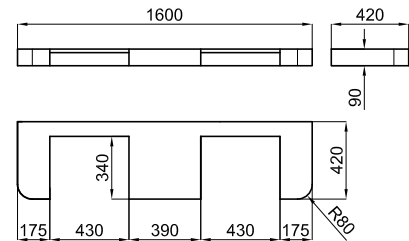

Encimera suspendida con mecanizado doble para lavabo Neox de 160 cm. de ancho por 42 cm. de profundidad. Toallero no incluido

Bancada suspensa com buraco duplo para lavatório Neox de 160 cm. de largura por 42 cm. de profundidade. Toalheiro não incluido.

100057174 - N804860002

☒ Nogal - Nogueira

904,00 €

100059741 - N804860004

☐ Blanco - Branco

816,00 €