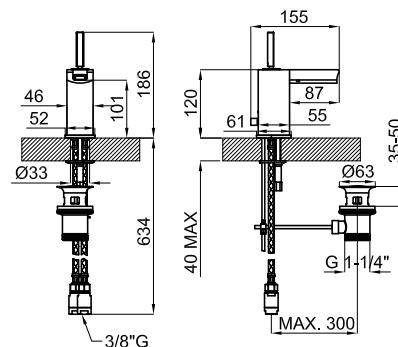

Monomando bidé con cartucho cerámico tipo joystick de Ø32 mm. Conexiones de 3/8", una longitud de los latiguillos de 634 mm., con vaciador automático y sin aireador. Caída del agua en cascada. El caudal a 3 bares (con agua mezclada) es de 5,4 l/min.

100038972 - N180020001

● Cromo - Cromo

374,00 €

Monocomando bidé con cartucho cerámico do tipo joystick de Ø32 mm. Conexões de 3/8", bichas com um comprimento de 634 mm, com esvaziador automático e sem arejador. Queda da água em cascata. O caudal a 3 bar (com água misturada) é de 5,4 l/min.