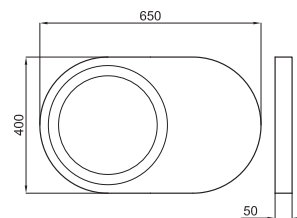

NK PROGRAM
Asiento inodoro con bisagra amortiguada

NK PROGRAM
Tampa sanita com dobradiça amortecida

100066118 - N370170480

Blanco - Branco

114,00 €

NK PROGRAM
Asiento inodoro Thermodur

NK PROGRAM
Tampa sanita Thermodur

100066117 - N399999970

Blanco - Branco

72,00 €

Espejo con luz 65x40 cm. con sistema sensor

Espelho com luz 65x40 cm. com sistema sensor

100063591 - N852000027

Espejo - Espelho

386,00 €

Espejo 65x40 cm.

Espelho 65x40 cm.

100064624 - N840000007

Espejo - Espelho

139,00 €