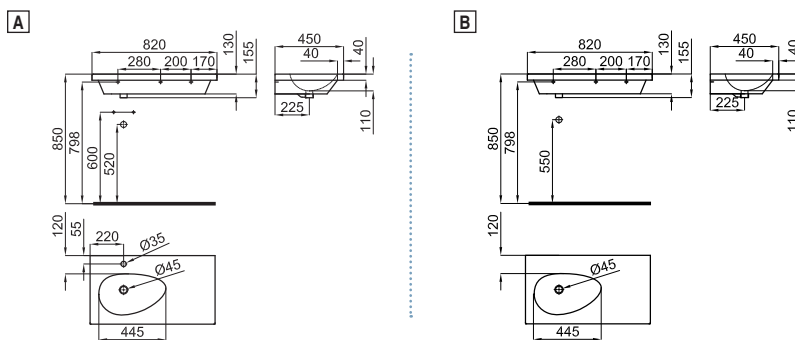

Programa CITY - Programa CITY:

- City

Programa ENCASTRE - Programa ENGASTE:

- Neox
- Azor
- Forma
- Soul

Programa SOTTO - Programa SOTTO:

- Square
- Moon

Programa Hotels - Programa Hotels

A	● ● ●	HOTELS - Lavabo 80 cm. suspendido con seno desplazado a la izquierda, rebosadero. Incluye las fijaciones 100041225 - N421040000. Toallero no incluido. Con agujero para grifería	HOTELS - Lavatório 80 cm. suspenso com pia deslocada à esquerda, transbordamento de agua e fixações 100041225 - N421040000. Toalheiro não incluido. Com buraco para torneiras
100060961 - N39999986	○	Blanco - Branco	352,00 €