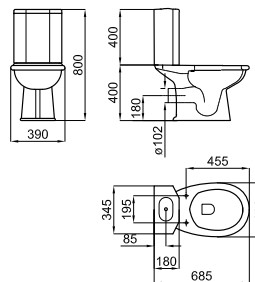

PACK Inodoro a tierra con salida horizontal, decoración en oro y cisterna con alimentación inferior derecha. Incluye las fijaciones 100090790 - N381000036 y el pulsador con acabado oro 100100450 - N499816921. (2)

PACK Sanita ao chao saída horizontal, decoração em ouro e tanque **decoração em ouro** com alimentação inferior direita com mecanismo. Inclui fixações 100090790 - N381000036. Inclui o pulsador com acabamento em ouro 100100450 - N499816921. (2)

100108191 - N333688437

Blanco/oro - Branco/ouro

703,00 €

(1) Se necesita - É preciso

S - V 100041330
N499572400