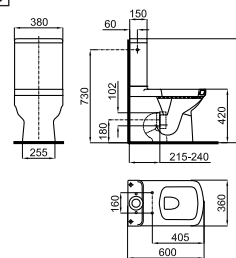

Semi-pedestal para lavamanos 35 cm. 100080134 - N380000003 con fijaciones 100041212 - N420150000.

Meia coluna para lavatório 35 cm. 100080134 - N380000003 com fixações 100041212 - N420150000.

100080140 - N380000001

Blanco - Branco

68,00 €

(1) Se necesita - É preciso

S - V

100058641
N275810003

S - H

100041216
N420442300

(2) Combina con el bidé de la serie NK-ONE (pag. 54)

(2) Combina con o bidé da série NK-ONE (pag. 54)

A

B

C

Pack inodoro a tierra con salida orientable, cisterna **alimentación inferior izquierda** y asiento Soft-close. (1) (2)

100082647 - N380000008

Blanco - Branco

324,00 €

Pack inodoro a tierra con salida orientable, cisterna **alimentación lateral izquierda** y asiento Soft-close. (1) (2)

100082648 - N380000007

Blanco - Branco

324,00 €

Pack inodoro a tierra con salida orientable, cisterna **alimentación trasera izquierda** y asiento Soft-close. (1) (2)

100082646 - N380000006

Blanco - Branco

345,00 €

Pack sanita ao chão com saída orientável, tanque **alimentação inferior esquerda** e tampa. (1) (2)

Pack sanita ao chão com saída orientável, tanque **alimentação lateral esquerda** e tampa. (1) (2)

Pack sanita ao chão com saída orientável, tanque **alimentação traseira esquerda** e tampa. (1) (2)

ESTA COLECCIÓN SE COMPLEMENTA CON LA COLECCIÓN DE ESPEJOS SMART LINE (ver pág. 390)

ESTA COLEÇÃO SE COMPLEMENTA COM LA COLEÇÃO DE ESPELHOS SMART LINE (ver pag. 390)