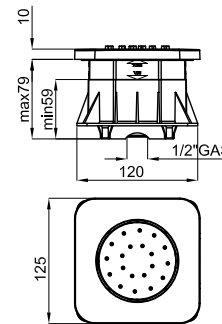

Jet de acero inox con conexiones de 1/2". Se necesita un caudal mínimo de 10 l/min.

Jacto aço inox com conexões de 1/2". É preciso no mínimo o caudal de 10 l/min.

100063835 - N19999974 **EX** Cromo - Cromo **211,00 €**

100093573 - N199999769 Blanco - Branco **273,00 €**