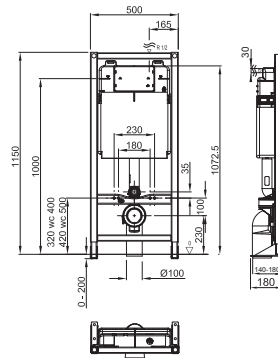

Bastidor + cisterna empotrada para inodoro suspendido, sistema autoportante (pared ligera). Alimentación superior o trasera derecha. Kit de fijación y tapones protectores incluidos en bastidor. El codo de desagüe suministrado con este bastidor es de PVC y con diámetro de entrada de 90 mm. y salida 100 mm.

Bastidor + tanque engastado para sanita suspenda, sistema autoportante (pared ligera). Alimentação superior ou traseira direita. Kit de fixação e tampas protectoras incluídos no bastidor. O cotovelo de desagamento fornecido com este bastidor é de PVC e com diâmetro de entrada de 90 mm. e saída 100 mm.

100047930 - N364850004

273,00 €