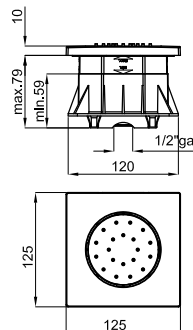

SOFT - Jet lateral de ducha orientable con conexiones de 1/2". Se necesita un caudal mínimo de 3,55 l/min.

SOFT - Jacto lateral de ducha orientável com conexões de 1/2". É preciso no mínimo o caudal de 3,55 l/min.

100093550 - N196599512

Cromo - Cromo

116,00 €