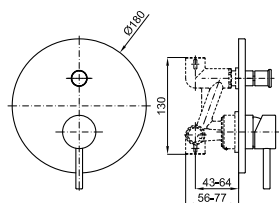

Parte externa monomando encastre ducha

Parte externa monocomando encastre duche

100108186 - N168199932

Cromo - Cromo

34,00 €

NEW

Cuerpo interno monomando encastre ducha, con cartucho cerámico de Ø35 mm. y conexiones de 1/2". El caudal a 3 bares (con agua mezclada) es de 21 l/min.

Corpo interno monocomando encastre duche com cartucho cerâmico de Ø35 mm. e conexões de 1/2. caudal a 3 bares (com água misturada) es de 21 l/min.

100107937 - N194710510

48,00 €

C