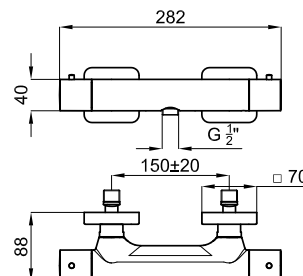

URBAN - Termostática externo ducha con termoelemento de cera incorporado. Conexiones de 1/2". Incluye válvula anti retorno, stop de seguridad a 38° y ECOSTOP. Distancia excéntricas 150 +/-20 mm. El caudal a 3 bares (con agua mezclada) es de 12 l/min.

URBAN - Termostática externa ducha com termo-elemento de cera incorporado. Conexões de 1/2". Inclui válvula anti-retorno, stop de segurança a 38° e ECOSTOP. Distância excêntricas 150 +/-20 mm. O caudal a 3 bar (com água misturada) é de 12 l/min.

100100744 - N19999677

Cromo - Cromo

208,00 €