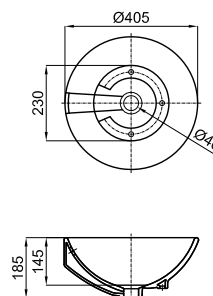

NUBE II - Lavabo Ø40 cm. apoyo con rebosadero

NUBE II - Lavatório Ø40 cm. apoio com trasbordamento de agua

10011655 - N358426132

Blanco - Branco

130,00 €