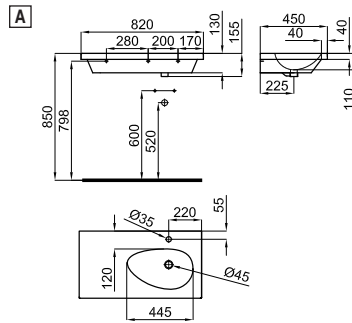

A	● ● ●	Lavabo 82 cm. suspendido con seno desplazado a la derecha, rebosadero. Incluye las fijaciones 100041225 - N421040000. Toallero no incluido. Con agujero para grifería	Lavatório 82 cm. suspenso com pia deslocada à direita, trasbordamento de agua e fixações 100041225 - N421040000. Toalheiro não incluido. Com buraco para torneiras
100073500 - N396990837	○	Blanco - Branco	352,00 €

B	● ● ●	Sin agujero para grifería	Sem buraco para torneiras
100073501 - N396990836	○	Blanco - Branco	352,00 €