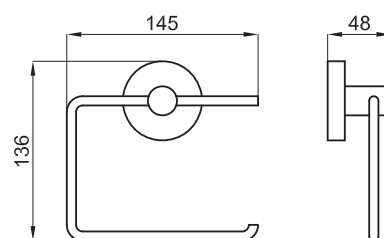

Portarolo sem tampa

100102356 - N648000006

Cromo - Cromo

24,00 €