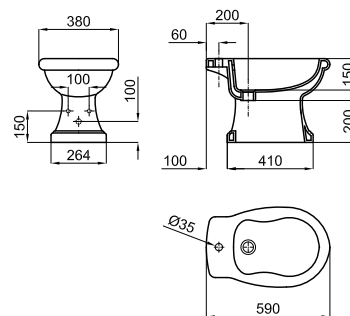

Cisterna alta con alimentación lateral

Tanque alto com alimentação lateral

100082520 - N381000004

Blanco - Branco

198,00 €

Mecanismo cisterna alta con cadena y tubo externo

Mecanismo tanque alto com cadeia e tubo externo

100082593 - N381000005

Cromo - Cromo

334,00 €

100082879 - N381000034

Oro - Ouro

334,00 €

Cisterna media con alimentación inferior izquierda

Tanque médio com alimentação inferior esquerda

100082522 - N381000018

Blanco - Branco

199,00 €

Mecanismo, tubo exterior y fijaciones para cisterna media

Mecanismo, tubo exterior e fixações para tanque médio

100082594 - N381000017

Cromo - Cromo

136,00 €

100082880 - N381000033

Oro - Ouro

136,00 €

(1) Se recomienda el uso del tubo de conexión flexible
100041214 - N420400731 para desagüe a pared

(1) Recomendamos usar o tubo de ligação flexível
100041214 - N420400731 para desaguamento na parede