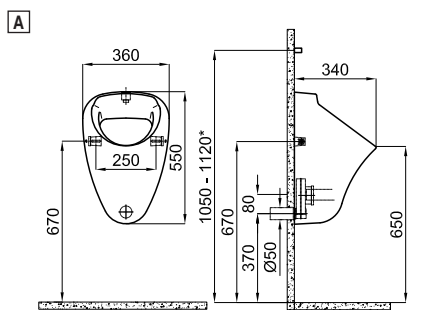

ACRO - Urinario de alimentación superior y fijación lateral. Incluye las fijaciones 100041212 - N420150000 y el sifón 100041316 - N499200001. Se puede instalar en pared sólida o en pared ligera. La cota de altura de instalación del fluxómetro se rige según el código 100067698 - N199999921.

ACRO - Urinol alimentação superior e fixação lateral com fixações 100041212 - N420150000. O sifão 100041316 - N499200001 está incluído. Pode-se instalar em parede sólida ou em parede ligeira. A dimensão da altura da instalação do fluxometro é regido pelo código 100067698 - N199999921.

100090783 - N380000012

Blanco - Branco

88,00 €

ACRO - Urinario de alimentación trasera y fijación lateral. Incluye las fijaciones 100041212 - N420150000, y el sifón 100041316 - N499200001. Se puede instalar en pared sólida o en pared ligera.

ACRO - Urinol Acro alimentação traseira e fixação lateral com fixações 100041212 - N420150000. O sifão 100041316 - N499200001 está incluído. Pode-se instalar em parede sólida ou em parede ligeira.

100090784 - N380000014

Blanco - Branco

88,00 €