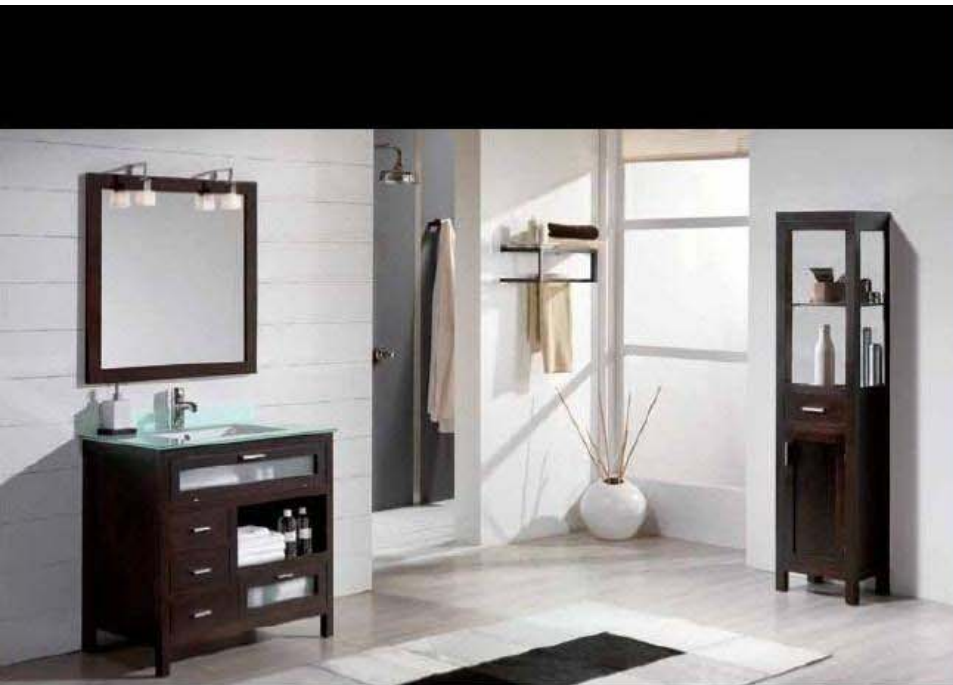

MOD. EVOLUZIONE

MADERA
ACABADO: N° 55-27-10

descripción	ref.	puntos	ref.	puntos	ref.	puntos
	CONJUNTO DE 80 (fondo 55 cm)		CONJUNTO DE 90 (fondo 55 cm)		CONJUNTO DE 100 (fondo 55 cm)	
Mueble + Encimera con lavabo (*) + marco espejo	18.07.002	493	18.07.003	525	18.07.004	540
	CONJUNTO DE 55 (fondo 45 cm)					
Mueble + Encimera con lavabo (*) + espejo Bolonia	18.07.011	290				
Halógeno de 25 cromo	18.00.005	27				
Pareja de apliques cromo t/cuadrada	18.00.006	46				
Vitrina suspendida de 100x30x16	18.07.025	156				
Vitrina-columna de 170 - abierta	18.07.028	240